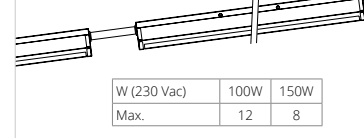

Doorvoerbedrading 5x2.5mm²