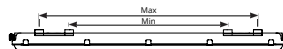

Maattekening:

Type	Min	Max
Hermes 600mm	320mm	475mm
Hermes 1200mm	665mm	1020mm
Hermes 1500mm	955mm	1310mm