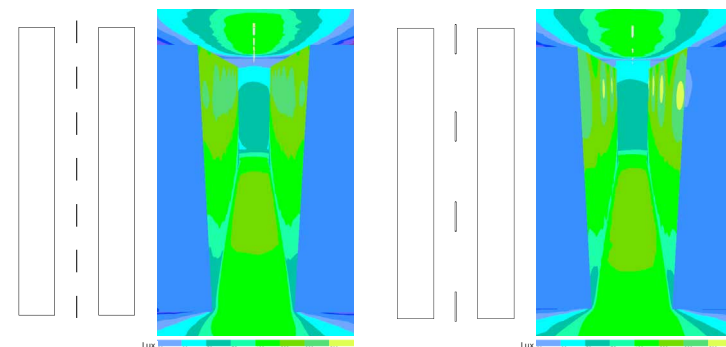

PRX-Line UO
 tot **40%**
Prijsvoordeel vs de Standaard LED modules

Uitgangspunten simulatie:
HAL - Groot 5000m² Hoogte: 10m
Stelling Hoogte: 9m
Montage Hoogte: 9.5m
Gang: 3m breed / 100m lang

- MULTI WATT
- 3-CCT
- 185 lm/W
- PIR SENSOR
- CASAMBI READY
- SMART READY