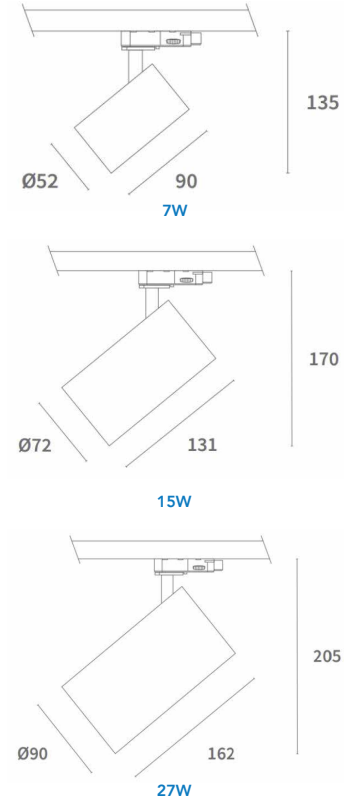

Maattekening: