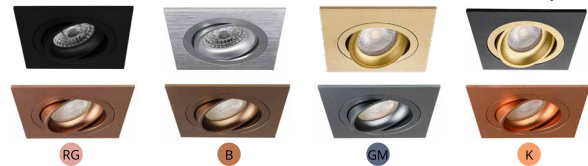

NIEUW!

Artikel	Springveren	Artikel	Bladveren
4600208	Wit	B4600208	Wit
4600215	Zwart	B4600215	Zwart
4600192	Geborsteld alu		
4607078	Goud		
4604718	Zwart/Goud		
2004542	Rosé goud RG	B2004542	Rosé goud
2004535	Bronze B	B2004535	Bronze
2004511	Gunmetal GM	B2004511	Gunmetal
2004528	Koper K	B2004528	Koper

Inbouwspot BOXY 2V incl. Gu10 fitting

Artikel	Omschrijving
4604022	Wit
4604039	Zwart

Optioneel:

Incl. springveren	40° kantelbaar	Honingraat	4608204
2x80mm	117x92mm	Bladveren	4607849