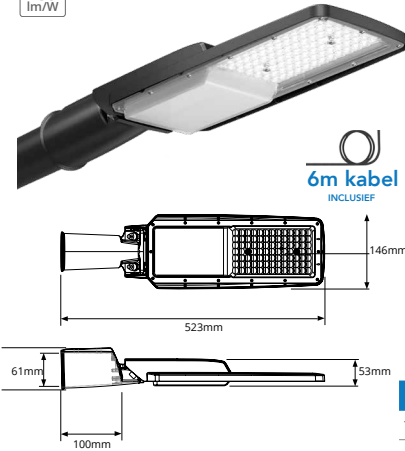

tot 150 lm/W