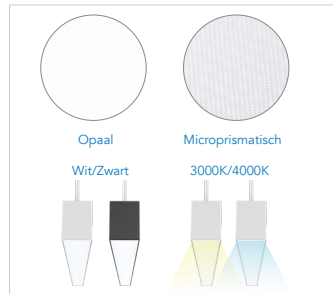

LET OPI!
Pendel + Nood + DALI: NIET Mogelijk
Pendel + Nood: Ophangset DALI nodig (5P)

- 2 Opbouw - Standaard montage (inclusief)
- 1 4 5 LET OPI Exclusief - apart bij bestellen

Artikel	Omschrijving
1200mm	
Opaal (UGR<22)	
1027807-O	12,5-36W 1575-4700lm 2CCT Zwart
1027821-O	12,5-36W 1750-5300lm 2CCT Wit
Opaal (UGR<22) DALI	
1027807-O-DA	max.36W max.4700lm 2CCT Zwart
1027821-O-DA	max.36W max.5300lm 2CCT Wit
Opaal (UGR<22) Track	
1027807-TO	12,5-36W 1575-4700lm 2CCT Zwart
1027821-TO	12,5-36W 1750-5300lm 2CCT Wit
Opaal (UGR<22) DALI Track	
1027807-TO-DA	max.36W max.4700lm 2CCT Zwart
1027821-TO-DA	max.36W max.5300lm 2CCT Wit
Opaal (UGR<22) NOOD 3uur zelftest	
1027807-O-N	12,5-36W 1575-4700lm 2CCT Zwart
1027821-O-N	12,5-36W 1750-5300lm 2CCT Wit
Opaal (UGR<22) + Uplight 9-2,5W (1300-400lm)	
1027807-OU	12,5-36W 1575-4700lm 2CCT Zwart
1027821-OU	12,5-36W 1750-5300lm 2CCT Wit
Opaal (UGR<22) + Uplight 9-2,5W (1300-400lm) DALI	
1027807-OU-DA	max.36W max.4700lm 2CCT Zwart
1027821-OU-DA	max.36W max.5300lm 2CCT Wit
Opaal (UGR<22) + Uplight 9-2,5W (1300-400lm) NOOD	
1027807-OU-N	12,5-36W 1575-4700lm 2CCT Zwart
1027821-OU-N	12,5-36W 1750-5300lm 2CCT Wit
Prisma (UGR<19)	
1027807-P	12,5-36W 1500-4550lm 2CCT Zwart
1027821-P	12,5-36W 1700-5050lm 2CCT Wit
Prisma (UGR<19) DALI	
1027807-P-DA	max.36W max.4550lm 2CCT Zwart
1027821-P-DA	max.36W max.5050lm 2CCT Wit
Prisma (UGR<19) Track	
1027807-TP	12,5-36W 1500-4550lm 2CCT Zwart
1027821-TP	12,5-36W 1700-5050lm 2CCT Wit
Prisma (UGR<19) DALI Track	
1027807-TP-DA	max.36W max.4550lm 2CCT Zwart
1027821-TP-DA	max.36W max.5050lm 2CCT Wit
Prisma (UGR<19) NOOD 3uur zelftest	
1027807-P-N	12,5-36W 1500-4550lm 2CCT Zwart
1027821-P-N	12,5-36W 1700-5050lm 2CCT Wit
Prisma (UGR<19) + Uplight 9-2,5W (1300-400lm)	
1027807-PU	12,5-36W 1500-4550lm 2CCT Zwart
1027821-PU	12,5-36W 1700-5050lm 2CCT Wit
Prisma (UGR<19) + Uplight 9-2,5W (1300-400lm) DALI	
1027807-PU-DA	max.36W max.4550lm 2CCT Zwart
1027821-PU-DA	max.36W max.5050lm 2CCT Wit
Prisma (UGR<19) + Uplight 9-2,5W (1300-400lm) NOOD	
1027807-PU-N	12,5-36W 1500-4550lm 2CCT Zwart
1027821-PU-N	12,5-36W 1700-5050lm 2CCT Wit