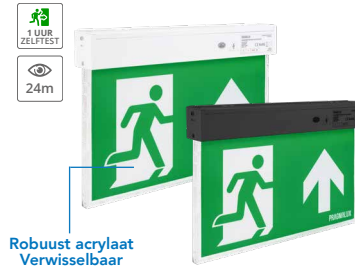

Optioneel: (project aanvraag)

Efficient & egaal lichtbeeld
55°x145°

UPDATE!

Vleermuisvriendelijke verlichting

Robuust acrylaat
Verwisselbaar

Kenmerken:

- Uitermate geschikt als vluchtwegaanduiding (staat altijd aan)
- Zichtbaarheid tot 24 meter
- Nood/continue
- Uitgerust met een LiFePO4 capaciteit batterij 3.2V 1500mAh 1u autonomie (software). Extrapolatie levensduur 12 jaar.
- Conform ISO7010, NEN-EN 1838 NEN3011:2015 (vervanger NEN 6088:2002) en Bouwbesluit
- Onderhuis van PC (polycarbonaat) en pictogramplaat van PMMA (acrylaat)