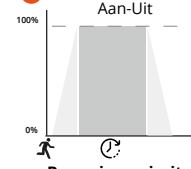

Centraaldoos aansluiting compatibel met:
ABB
ATTEMA

Fabrieksinstellingen

Bewegingsensor met bewegingsprioriteit + daglichtfunctie

1 Bewegingsprioriteit

ON							
1	2	3	4	5	6	7	8
Detectiegebied		Nalooptijd		Daglicht		Wachtstand	
ON	ON	ON	5s	ON	ON	ON	ON
OFF	ON	ON	90s	ON	ON	ON	ON
ON	OFF	ON	3m	ON	OFF	ON	OFF
OFF	OFF	OFF	10m	OFF	OFF	OFF	OFF