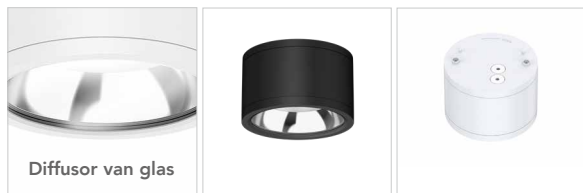

Diffusor van glas

Artikel	Omschrijving
Wit Zwart	Facet reflector
2013162 2013193	20W 1800-2000lm 27K-30K-40K 3-CCT CRI>90 UGR<19 60D Ø130x115mm
2013179 2013209	20W 1800-2000lm 27K-30K-40K 3-CCT CRI>90 UGR<19 60D Ø160x110mm
2013186 2013216	28-32W 2520-3200lm 27K-30K-40K 3-CCT CRI>90 UGR<19 60D Ø214x119mm