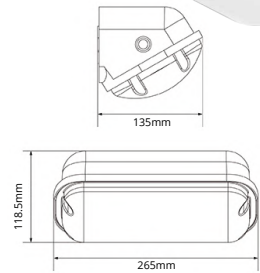

Kenmerken:

- Uitermate geschikt voor galerijen, portieken, entrees, trappenhuizen en meer
- Asymmetrisch ontwerp en fraai diffuus lichtbeeld
- Ideaal als oriëntatieverlichting en ter vervanging van CFL/TL/PL-armaturen
- Body van UV- bestendig polycarbonaat IK08