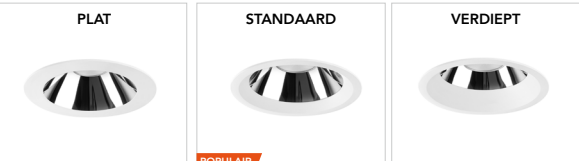

- MULTI WATT
- HOGE LUMEN 3200lm
- GREEN
- IP54
- 3-CCT
- CRI 90
- SMART READY

Kenmerken:

- Multiwatt, multicolour, multimounting. 1 familie, alle oplossingen voor
- high-end projecten
- Eindeloze configuraties dankzij multi-mounting concept: inbouw, opbouw, pendel, track en track pendel!
- High-end specs voor WELL projecten
- Geïntegreerde sensoren
- IP54, UGR<19/16
- L90B10 100.000 branduren
- Diverse lichtsturingen: o.a. DALI-2, Casambi, Helvar en meer
- Highlumen
- Opbouwversies met sensor + nood
- 7 jaar garantie

IP
54

IK
06

CRI
90

BEAM
60°

L90
100.000

GARANTIE
7 JAAR

Stekker blz. 129

$\varnothing = D =$ Buitenframe
 $f = Z =$ Zaagmaat
 $\uparrow = H =$ Inbouw hoogte

	Ø 132-145mm			Ø 168-176mm			Ø 200mm			Ø 214-226mm			Ø 250mm		
	Ø	f	H	Ø	f	H	Ø	f	H	Ø	f	H	Ø	f	H
PLAT vlak frame	132	120	61	168	150	72	-	-	-	214	200	82	-	-	-
STANDAARD POPULAIR	146	120 130	75	176	150 160	86	200	150 190	86	226	200 210	96	250	200 240	96
VERDIEPT verdiept	146	120 130	115	176	150 160	123	-	-	-	226	200 210	137	-	-	-

Artikelcode: Armatuur + kabel. Blz 129

Armaturen compleet Plug&Play afgeleverd! Andere wensen? Vraag aan onze medewerkers naar de mogelijkheden.

BINNENKORT BESCHIKBAAR!

Pendel

Opbouw met doorvoer en nood

Inbouw

Pendeltrack

CRI 90-armaturen
Armaturen ontworpen voor Frisse scholen klasse A, WELL-Building Standards en 12464:2021 toepassingen waarbij CRI90 met R9>50, UGR<19 een vereiste is