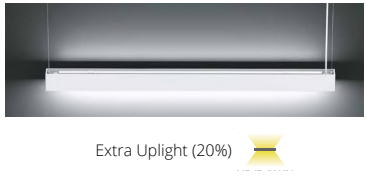

Artikel	Omschrijving	
1036601	Wand opbouwset wit	1
1028118	Wand opbouwset zwart	1
1031446	Ophangset met 1 plafond plaat en 3P kabel 3m wit	4
1028095	Ophangset met 1 plafond plaat en 3P kabel 3m zwart	4
1031453	Ophangset met 1 plafond plaat en 5P + Dalí kabel 3m wit	4
1028101	Ophangset met 1 plafond plaat en 5P + Dalí kabel 3m zwart	4
1047423	Koppelstuk set	5
1028088	Verstelbare ophangset 3m	
1089270	Verstelbaar en everplaatsbaar ophangset 3m	NIEUW!