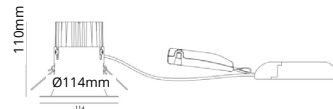

Kenmerken:

- IP65 Compacte inbouwspot multifunctioneel toe te passen (buiten)
- Verkrijgbaar met een 42° lichtbundel

IP	IK	CRI	BEAM	L90	GARANTIE JAAR	
65	03	90	40°	100.000	5	

Artikel	Omschrijving
	15W 3000K 1590lm ø114 Z:ø83 Wit Fase dimbaar
	22W 3000K 2230lm ø114 Z:ø83 Wit Fase dimbaar
	15W 3000K 1590lm ø114 Z:ø83 Grafiet Fase dimbaar
	22W 3000K 2230lm ø114 Z:ø83 Grafiet Fase dimbaar

Artikelnummers op basis van lichtplan