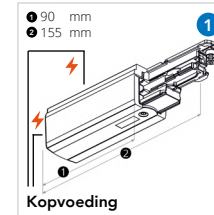

Omschrijving	Wit	Zwart
Plafond Montagebeugel	13 2001329	2001312
Systeemplafond beugel	14 2001299	2001282
Ophangset Verstelbaar 3M incl. Kap	15 2001237	2001220
Ophangset Verstelbaar 6M incl. Kap	15 2001268	2001251
10x Plafondbus M10 + staalkabel 3M Zilver	16 2012974	2012998
10x Plafondbus M10 + staalkabel 3M Zwart	16 -	2013018
10x Plafondbus M10 + staalkabel 6M Zilver	16 2012981	2013001
10x Plafondbus M10 + staalkabel 5M Zwart	16 -	2013025
Rail beugel en snelspanner (excl. Staalkabel)	17 2013049	2013032
Verstevigingsplaat 182mm	18 2001350	2001343
Afdekplaat 2M	19 2001206	2001190
Monopoint voor 3-fase adaptor	20 2001503	2001497
Rail buiggereedschap	21 2001374	-