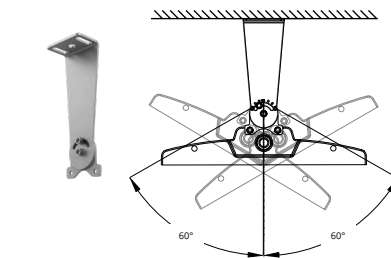

Verstelbare plafondbeugel