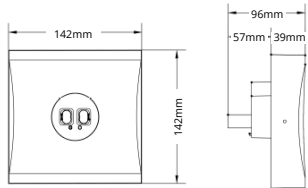

Accessoires

1. Pictograamplaat (Pictogram niet inbegrepen)
2. Pictogram Rechts
3. Pictogram Links
4. Pictogram Boven
5. Pictogram Beneden

*4 jaar garantie op de batterij