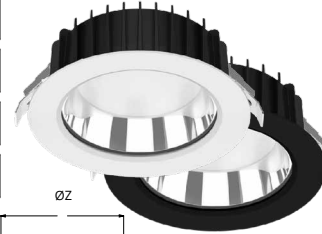

1028477: ØB: 150mm ØZ: 125mm H: 65mm
1028484: ØB: 172mm ØZ: 150mm H: 70mm
1028491: ØB: 235mm ØZ: 200mm H: 80mm

Kenmerken:

- Inbouw downlighter multifunctioneel toe te passen in binnen en buitenruimten
- Verschillende Driver opties: IP65/Multi-Watt/Dali/1-10V/Push-Dim
- Standaard Multi-Kleur 2-CCT-in-1: 3000-4000K
- In te stellen op verschillende wattages / lumenstanden met dipswitch drivers
- IP65 armatuur geschikt voor vochtige ruimten en buitentoepassingen
- Aluminium frame met slijtvast poedercoating en glazen afscherming
- Downlighter is standaard voorzien van spiegeloptiek
- Optioneel: anti-vandal frame met schroeflock system