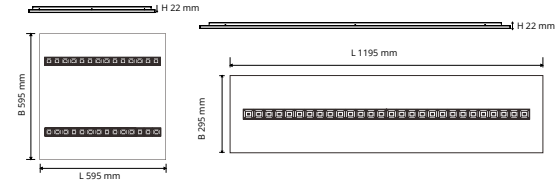

Inbouw Opbouw Pendel Bandraster

	1 Matte reflector	26-36W 3550-4750lm 3-35-4K CRI>90 UGR<16 Philips driver max.36W 4350-4750lm 3-35-4K CRI>90 UGR<16 Philips DALI driver
	2 Hoogglans reflector	26-36W 3600-4800lm 3-35-4K CRI>90 UGR<16 Philips driver max.36W 4400-4800lm 3-35-4K CRI>90 UGR<16 Philips DALI driver
	3 Zwarte reflector	26-36W 3200-4400lm 3-35-4K CRI>90 UGR<16 Philips driver max.36W 4050-4400lm 3-35-4K CRI>90 UGR<16 Philips DALI driver
	4 Witte reflector	26-36W 3550-4750lm 3-35-4K CRI>90 UGR<16 Philips driver max.36W 4350-4750lm 3-35-4K CRI>90 UGR<16 Philips DALI driver

Accessoires

1089133	Pendelset 2 ophangpunten Y (max.1200mm)
1048352	Pendelset 4 ophangpunten (max. 1500mm)
1000282	Noodverlichting kit: converter + batterij + connectoren (3u Auto/Manuele test) 3W 360-420lm

Artikelcodes: Armatuur + kabel (compatibel met GST18@i3 0.5m of Eurosnoer 2m Wit) inclusief montage

Armaturen compleet Plug&Play afgeleverd!
Dca, Cca, B2ca, Splitters...
Vraag onze medewerkers naar de mogelijkheden.

ADELS contact wiieland

STANDAARD 60x60/120x30 **TIP!**
OP MAAT LEVERBAAR!
Vraag onze medewerkers naar de mogelijkheden.

1 Matte reflector

Wit	Zwart	Wit	Zwart
Inbouw 60x60		Opbouw 60x60	
1088389-PH	1088396-PH	1089300-PH	1089317-PH
1088389-DA	1088396-DA	1089300-DA	1089317-DA
Inbouw 120x30		Opbouw 120x30	
1088402-PH	1088419-PH	1089324-PH	1089331-PH
1088402-DA	1088419-DA	1089324-DA	1089331-DA
Inbouw 150x30		Opbouw 120x20	
1089386-PH	1089393-PH	1089348-PH	1089355-PH
1089386-DA	1089393-DA	1089348-DA	1089355-DA

3 Zwarte reflector

Wit	Zwart	Wit	Zwart
Inbouw 60x60		Opbouw 60x60	
Z1088389-PH	Z1088396-PH	Z1089300-PH	Z1089317-PH
Z1088389-DA	Z1088396-DA	Z1089300-DA	Z1089317-DA
Inbouw 120x30		Opbouw 120x30	
Z1088402-PH	Z1088419-PH	Z1089324-PH	Z1089331-PH
Z1088402-DA	Z1088419-DA	Z1089324-DA	Z1089331-DA
Inbouw 150x30		Opbouw 120x20	
Z1089386-PH	Z1089393-PH	Z1089348-PH	Z1089355-PH
Z1089386-DA	Z1089393-DA	Z1089348-DA	Z1089355-DA

2 Hoogglans reflector

Wit	Zwart	Wit	Zwart
Inbouw 60x60		Opbouw 60x60	
H1088389-PH	H1088396-PH	H1089300-PH	H1089317-PH
H1088389-DA	H1088396-DA	H1089300-DA	H1089317-DA
Inbouw 120x30		Opbouw 120x30	
H1088402-PH	H1088419-PH	H1089324-PH	H1089331-PH
H1088402-DA	H1088419-DA	H1089324-DA	H1089331-DA
Inbouw 150x30		Opbouw 120x20	
H1089386-PH	H1089393-PH	H1089348-PH	H1089355-PH
H1089386-DA	H1089393-DA	H1089348-DA	H1089355-DA

4 Witte reflector

Wit	Zwart	Wit	Zwart
Inbouw 60x60		Opbouw 60x60	
W1088389-PH	W1088396-PH	W1089300-PH	W1089317-PH
W1088389-DA	W1088396-DA	W1089300-DA	W1089317-DA
Inbouw 120x30		Opbouw 120x30	
W1088402-PH	W1088419-PH	W1089324-PH	W1089331-PH
W1088402-DA	W1088419-DA	W1089324-DA	W1089331-DA
Inbouw 150x30		Opbouw 120x20	
W1089386-PH	W1089393-PH	W1089348-PH	W1089355-PH
W1089386-DA	W1089393-DA	W1089348-DA	W1089355-DA