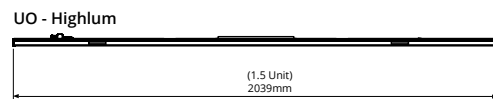

Maattekening: