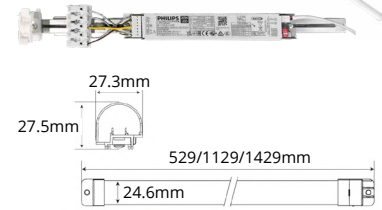

Kenmerken:

- Ideaal voor vervanging van bandraster, klimaatplafond armaturen of balvastarmaturen met complexe structuren
- Vervang de volledige elektronica door de retrokits. Eenvoudig en voordelig.
- Voorzien van plug&play montagekits met hoogwaardige Philips Xitanium LED Driver.
- 2-CCT en 4 wattages in 1 zodat de juiste oplossing altijd binnen handbereik is.