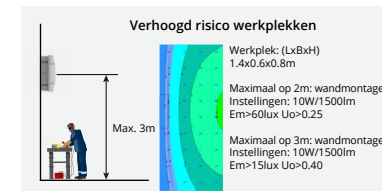

LED Noodverlichting MAXIMUS

INDOOR Niet UV-bestendig

Batterijen en Zelftest
pagina 128

PRAGMALUX
PROFESSIONAL LIGHTING