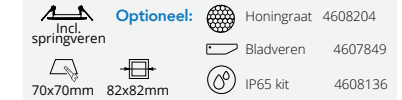

PRAGMALUX Spots

NIEUW!

Versie met bladveren

PRAGMALUX
PROFESSIONAL LIGHTING

Voor het creëren van een rijk en luxe interieur zijn spots van Pragmalux® onmisbaar. De spot-collectie volume 1 biedt een legio aan mogelijkheden. Van standaard kleuren tot architectonische mogelijkheden met kleurcombinaties, helemaal volgens de laatste interieurtrends. Spots als elegante decoratie en door de mogelijkheden bereikbaar voor iedereen.

Alle spots zijn vervaardigd uit pure aluminium, hebben een zeer hoog afwerkingsniveau en zijn voorzien van luxe poedercoating voor maximale duurzaamheid. Te combineren met GU10 LED Lampen en slimme LED Modules voor maximaal comfort en flexibiliteit!

- Hoogwaardig aluminium
- Luxe poedercoating
- Geschikt voor G10 & LED Modules
- Tot max 1300lumen

Kleurcombinaties

Inbouwspot AURA incl. Gu10 fitting

S: <50mm L: <70mm
Mico inbouwhoogte

Artikel	Springveren	Artikel	Bladveren
4600123	Wit	B4600123	Wit
4600130	Zwart	B4600130	Zwart
4600116	Geborsteld alu		
4600147	RVS Nikkel		

Inbouwspot DELTA incl. Gu10 fitting

S: <50mm L: <70mm
Mico inbouwhoogte

Artikel	Springveren	Artikel	Bladveren
4600086	Wit	B4600086	Wit
4600093	Zwart	B4600093	Zwart
4600079	Geborsteld alu		
4608259	Goud		
2004627	Rosé goud RG	B2004627	Rosé goud
2004610	Bronze B	B2004610	Bronze
2004597	Gunmetal GM	B2004597	Gunmetal
2004603	Koper K	B2004603	Koper

Inbouwspot ORION incl. Gu10 fitting

Artikel	Omschrijving
4600000	Wit
4600017	Zwart

S: <40mm L: <60mm
Mico inbouwhoogte

Inbouwspot ALPHA incl. Gu10 fitting

S: <50mm L: <70mm
Mico inbouwhoogte
Lamp installatie voorzijde