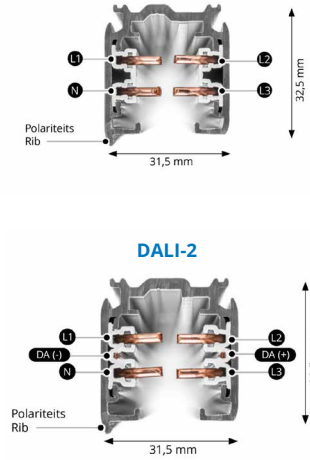

Omschrijving	Wit	Zwart
Plafond Montagebeugel	13 2001329	2001312
Systeemplafond beugel	14 2001299	2001282
Ophangset Verstelbaar 3M incl. Kap	15 2001237	2001220
Ophangset Verstelbaar 6M incl. Kap	15 2001268	2001251
10x Plafondbus M10 + staalkabel 3M Zilver	16 2012974	2012998
10x Plafondbus M10 + staalkabel 3M Zwart	16 -	2013018
10x Plafondbus M10 + staalkabel 6M Zilver	16 2012981	2013001
10x Plafondbus M10 + staalkabel 5M Zwart	16 -	2013025
Rail beugel en snelspanner (excl. Staalkabel)	17 2013049	2013032
Verstevigingsplaat 182mm	18 2001350	2001343
Afdekplaat 2M	19 2001206	2001190
Monopoint voor 3-fase adaptor	20 2001503	2001497
Rail buiggereedschap	21 2001374	-