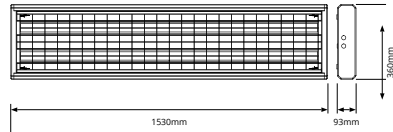

Maattekening: