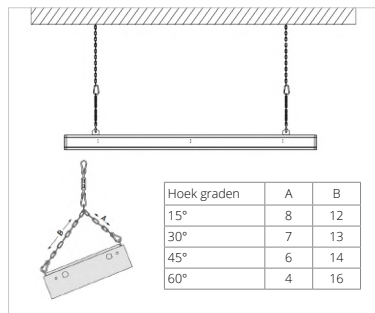

Doorvoerbedrading 5x2.5mm²

PHILIPS Driver