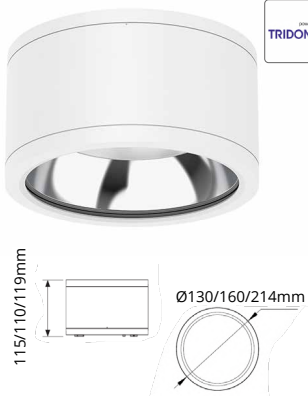

LED Opbouw downlight RELIO IP65

NIEUW!

PRAGMALUX
PROFESSIONAL LIGHTING

Kenmerken:

- 3-lichtkleuren-in-1 2700K-3000K-4000K
- Eenvoudige installatie en in-uit lussen via hartinvoer
- Downlighter is standaard voorzien van een spiegeloptiek
- IP65 – geschikt voor outdoor

IP 65 IK 10 CRI 80 BEAM 60° L80 106.000 GARANTIE 5 JAAR