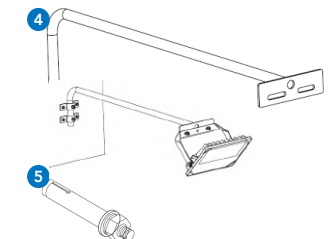

LED Breedstraler AUVA G2

PRAGMALUX
PROFESSIONAL LIGHTING

1.5M
KABEL

INCL.
WARTEL

140
lm/W

Kenmerken:

- Professionele LED Breedstraler/schijnwerper voor gebruik tot 14 meter
- Speciaal asymmetrisch lensoptiek met 0% ULOR
- Asymmetrisch + Symmetrisch (2-in-1)
- Inclusief 3-polige IP68 connector t.b.v. zeer snelle kabelmontage
- 90 graden roteerbaar in beide richtingen
- Vervanging tot 2000W halogeen

IP	IK	CRI	BEAM	L80	GARANTIE
66	08	80	55x125°	100.000 L90 >50.000	5 JAAR

Inclusief
IP68 connector

Artikel Omschrijving

1000657	50W 4000K 6000lm IP66 Asymmetrisch + Symmetrisch	
1000664	100W 4000K 13500lm IP66 Asymmetrisch + Symmetrisch	
1000671	150W 4000K 20500lm IP66 Asymmetrisch + Symmetrisch	
1000688	200W 4000K 27000lm IP66 Asymmetrisch + Symmetrisch	
1000695	300W 4000K 42000lm IP66 Asymmetrisch + Symmetrisch	
4605432	Montagebeugel paal Ø42	1
4605449	Montagebeugel paal Ø60	2
4605456	Montagebeugel paal Ø76	3
1000268	Bevestigingsbeugel paal Ø60 2-Voudig	4
1000251	Bevestigingsbeugel paal Ø60 3-Voudig	5
1000800	Bevestigingsklem Paal 50-150W Ø40-90mm	6
1000817	Bevestigingsklem Paal 200-300W Ø40-150mm	7

Accessoires
Optioneel verkrijgbaar in DALI/1-10V op aanvraag

NIEUW! Optioneel 2200K / Vleermuisvriendelijke verlichting op aanvraag

UPDATE!

Vleermuisvriendelijke verlichting

Op
Aanvraag
3000K
5000K
6500K

	50W	100W	150W	200W	300W
L	267	314	360	398	470
W	228	269	302	343	406
H	55	61	67	70	80

AUVA C5
Meer info op
distrilight.com

LED Breedstraler AUVA G3

NIEUW!

PRAGMALUX
PROFESSIONAL LIGHTING

Kenmerken: