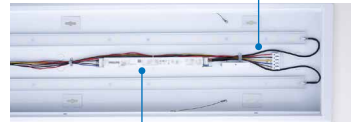

Doorvoerbedrading 5x2.5mm²

PHILIPS Driver