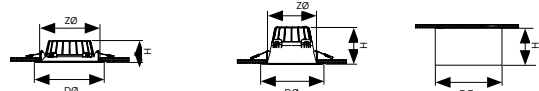

LED Downlight ESSENCE G2 IP54

NIEUW!

PRAGMALUX
PROFESSIONAL LIGHTING

Kenmerken:

- Kies het type en vervolgens de Driver met de gewenste specificaties
- Versies met instelbare wattage (Pragmalux/Philips) of DALI2 (Philips)
- 3-lichtkleuren-in-1 3000K-4000K-6000K
- Beschikbaar met 2 type frames (Standaard/Verdiept) en 2 kleuren (Wit/Zwart)
- Zeer snelle en eenvoudige installatie dankzij quick connect lasdoos
- IP54 – geschikt voor vochtige binnenruimten

IP 54 IK 03 CRI 80 BEAM 100° L80 >50.000 GARANTIE 5 JAAR

Artikel	Omschrijving
Wit Zwart	1 Standaard frame - LET OP! Excl. Driver
WS1046747 ZS1046747	max. 6W 3000K-6000K 3-CCT Ø110 Z:Ø90 ↓53 excl. LED Driver (max.135mA)
WS1046754 ZS1046754	max. 9W 3000K-6000K 3-CCT Ø146 Z:Ø120 ↓53 excl. LED Driver (max.200mA)
WS1046761 ZS1046761	max. 15W 3000K-6000K 3-CCT Ø200 Z:Ø150 ↓54,5 excl. LED Driver (max.330mA)
WS1046778 ZS1046778	max. 21W 3000K-6000K 3-CCT Ø250 Z:Ø200 ↓54,5 excl. LED Driver (max.470mA)
Wit Zwart	2 Verdiepte frame - LET OP! Excl. Driver
WV1046747 ZV1046747	max. 6W 3000K-6000K 3-CCT Ø110 Z:Ø90 ↓73 excl. LED Driver (max.135mA)
WV1046754 ZV1046754	max. 9W 3000K-6000K 3-CCT Ø146 Z:Ø120 ↓87 excl. LED Driver (max.200mA)
WV1046761 ZV1046761	max. 15W 3000K-6000K 3-CCT Ø176 Z:Ø150 ↓89 excl. LED Driver (max.330mA)
WV1046778 ZV1046778	max. 21W 3000K-6000K 3-CCT Ø226 Z:Ø200 ↓89 excl. LED Driver (max.470mA)
Wit Zwart	3 Opbouw frame + armatuur - LET OP! Excl. Driver NIEUW!
WO1046761 ZO1046761	Opbouw Wit max. 15W 3000K-6000K 3-CCT max.1650lm 100D Ø150x80(H) excl. LED Driver (max.330mA)
WO1046778 ZO1046778	Opbouw Wit max. 21W 3000K-6000K 3-CCT max.2450lm 100D Ø200x80(H) excl. LED Driver (max.470mA)

LET OP! Armatuur + Driver
Kies de downlight en vervolgens de Driver.