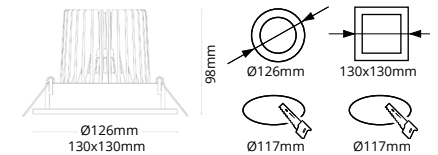

Kenmerken:

- Zeer hoogwaardig lichtbeeld CRI95+
- 85°-355° kantelbaar (banaanspot) en draaibaar
- Inclusief snelle connectorbox (doorlusbaar) voor een snelle aansluiting
- Gradenbundel 36° (Optioneel 15/25/60°)
- Op aanvraag leverbaar in 1-10V, Casambi en DALI driver
- Op aanvraag leverbaar met 2700K,3500K en 4000K
- Op aanvraag leverbaar met honingraat
- Op aanvraag leverbaar met Fashion of Food modules

IP	IK	CRI	BEAM	L80	GARANTIE JAAR	
20	02	90	36°	50.000	5	

Artikel	Omschrijving
Rond	
	19.5W 2340lm 3000K Grijs Ø126 Z:Ø117 ↓98
	19.5W 2340lm 3000K Wit Ø126 Z:Ø117 ↓98
	19.5W 2340lm 3000K Zwart Ø126 Z:Ø117 ↓98
	26W 3211lm 3000K Grijs Ø126 Z:Ø117 ↓98
	26W 3211lm 3000K Wit Ø126 Z:Ø117 ↓98
	26W 3211lm 3000K Zwart Ø126 Z:Ø117 ↓98
Vierkant	
	19.5W 2340lm 3000K Grijs 130x130 Z:Ø117 ↓98
	19.5W 2340lm 3000K Wit 130x130 Z:Ø117 ↓98
	19.5W 2340lm 3000K Zwart 130x130 Z:Ø117 ↓98
	26W 3211lm 3000K Grijs 130x130 Z:Ø117 ↓98
	26W 3211lm 3000K Wit 130x130 Z:Ø117 ↓98
	26W 3211lm 3000K Zwart 130x130 Z:Ø117 ↓98
Vierkant 2V	
	2x19.5W 2x2340lm 3000K Grijs 245x130 Z:227x117 ↓98
	2x19.5W 2x2340lm 3000K Wit 245x130 Z:227x117 ↓98
	2x19.5W 2x2340lm 3000K Zwart 245x130 Z:227x117 ↓98
	2x26W 2x3211lm 3000K Grijs 245x130 Z:227x117 ↓98
	2x26W 2x3211lm 3000K Wit 245x130 Z:227x117 ↓98
	2x26W 2x3211lm 3000K Zwart 245x130 Z:227x117 ↓98