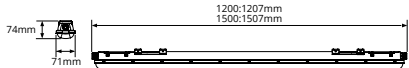

LED Waterdicht ESSENCE CLASSIC G2

PRAGMALUX
PROFESSIONAL LIGHTING

tot
134
lm/W

MULTI
WATT

OSRAM

- Philips multi-watt / lumen driver (4-wattages/lumen in één)
- Standaard voorbereid incl. doorvoerbedrading 3x2,5mm²
- Af-fabriek 2x M20 (8-12mm klembereik) wartels gemonteerd
- Geleverd inclusief montagebeugels en afdichtdop
- -20°C tot + 35°C

IP 65 IK 08 CRI 80 BEAM 120° L80 50.000 GARANTIE 5 JAAR

Maattekening:

Artikel	Omschrijving
1046310	1200 20-35W 2700-4700lm 4000K 3x2.5mm dvb (2x36W)
1046334	1500 30-51W 4000-6850lm 4000K 3x2.5mm dvb (2x58W)

LED Waterdicht ESSENCE SLIM IP65

PRAGMALUX
PROFESSIONAL LIGHTING

tot
127
lm/W

3-CCT

HACCP

PHILIPS
ConnectDrive
LED-driver

Kenmerken:

- Standaard voorbereid incl. doorvoerbedrading 3x1,5mm²
- Af-fabriek 2x M20 (8-12mm klembereik) wartels gemonteerd
- Geen clips t.b.v. gereedschaploze installatie
- Bevestigingsbeugel verschuifbaar van begin tot eind
- Inclusief montagebeugels, ophanghaak, anti-diefstalschroef en afdichtdop
- -25°C tot + 40°C

IP 65 IK 08 CRI 80 BEAM 120° L80 100.000 L90 >50.000 GARANTIE 5 JAAR