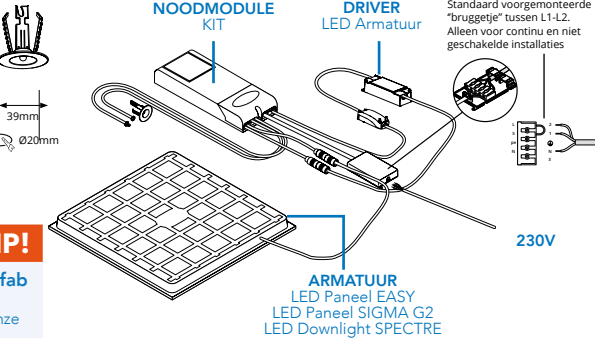

TIP!
Extra uitleg of hulp nodig? Project compleet prefab aangeleverd krijgen? Bespreek de mogelijkheden met onze medewerkers! 0111-410844 of info@bespaarletled.nl

Initiële test

Sluit het led armatuur (led load), noodmodule, batterij en led-driver aan en sluit vervolgens de netvoeding aan. De noodconversiemodule (converter) begint automatisch een eerste test uit te voeren en controleert of het armatuur, batterij, led-driver en noodmodule naar behoren functioneren of niet. Zo niet, dan knippert de led-indicator rood. Als de eerste test goed is verlopen, gaat de kit in de oplaadmodus.

Functietest

Functionele tests worden elke 30 dagen automatisch uitgevoerd gedurende 10 seconden.

Autonomietest

Kleur	Toestand	Aan	Uit	Beschrijving
Green	Permanent aan	-	-	Oplading/Normale status
Green	Langzame flits	1s	1s	Duurtest
Green	Snelle flits	0.1s	0.1s	Functietest
Red	Permanent aan	-	-	Lamp-/Laadfout
Red	Langzame flits	1s	1s	Batterij-/Testfout
White	Uit	-	-	Noodmodus (bij stroomuitval)