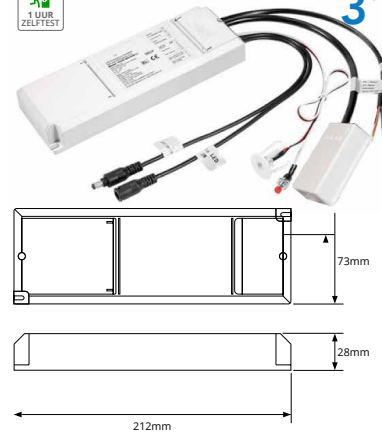

Artikel	Omschrijving
1000282	Noodmodule Kit 3 uur autotest