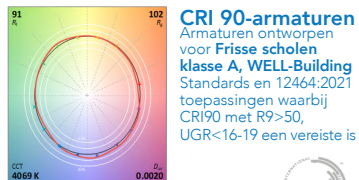

1 Matte reflector	26-36W 3550-4750lm 3-35-4K CRI>90 UGR<16 Philips driver max.36W 4350-4750lm 3-35-4K CRI>90 UGR<16 Philips DALI driver
	2 Hoogglans reflector	26-36W 3600-4800lm 3-35-4K CRI>90 UGR<16 Philips driver max.36W 4400-4800lm 3-35-4K CRI>90 UGR<16 Philips DALI driver
	3 Zwarte reflector	26-36W 3200-4400lm 3-35-4K CRI>90 UGR<16 Philips driver max.36W 4050-4400lm 3-35-4K CRI>90 UGR<16 Philips DALI driver
	4 Witte reflector	26-36W 3550-4750lm 3-35-4K CRI>90 UGR<16 Philips driver max.36W 4350-4750lm 3-35-4K CRI>90 UGR<16 Philips DALI driver

Accessoires

1089133	Pendelset 2 ophangpunten Y (max.1200mm)
1048352	Pendelset 4 ophangpunten (max. 1500mm)
1000282	Noodverlichting kit: converter + batterij + connectoren (3u Auto/Manuele test) 3W 360-420lm

Artikelcodes: Armatuur + kabel (compatibel met GST18@i3 0.5m of Eurosnoer 2m Wit) inclusief montage

Armaturen compleet Plug&Play afgeleverd!
Dca, Cca, B2ca, Splitters...
Vraag onze medewerkers naar de mogelijkheden.

ADELS contact wiieland

STANDAARD 60x60/120x30 **TIP!**
OP MAAT LEVERBAAR!
Vraag onze medewerkers naar de mogelijkheden.

1 Matte reflector

Wit	Zwart	Wit	Zwart
Inbouw 60x60		Opbouw 60x60	
1088389-PH	1088396-PH	1089300-PH	1089317-PH
1088389-DA	1088396-DA	1089300-DA	1089317-DA
Inbouw 120x30		Opbouw 120x30	
1088402-PH	1088419-PH	1089324-PH	1089331-PH
1088402-DA	1088419-DA	1089324-DA	1089331-DA
Inbouw 150x30		Opbouw 120x20	
1089386-PH	1089393-PH	1089348-PH	1089355-PH
1089386-DA	1089393-DA	1089348-DA	1089355-DA

3 Zwarte reflector

Wit	Zwart	Wit	Zwart
Inbouw 60x60		Opbouw 60x60	
Z1088389-PH	Z1088396-PH	Z1089300-PH	Z1089317-PH
Z1088389-DA	Z1088396-DA	Z1089300-DA	Z1089317-DA
Inbouw 120x30		Opbouw 120x30	
Z1088402-PH	Z1088419-PH	Z1089324-PH	Z1089331-PH
Z1088402-DA	Z1088419-DA	Z1089324-DA	Z1089331-DA
Inbouw 150x30		Opbouw 120x20	
Z1089386-PH	Z1089393-PH	Z1089348-PH	Z1089355-PH
Z1089386-DA	Z1089393-DA	Z1089348-DA	Z1089355-DA

2 Hoogglans reflector

Wit	Zwart	Wit	Zwart
Inbouw 60x60		Opbouw 60x60	
H1088389-PH	H1088396-PH	H1089300-PH	H1089317-PH
H1088389-DA	H1088396-DA	H1089300-DA	H1089317-DA
Inbouw 120x30		Opbouw 120x30	
H1088402-PH	H1088419-PH	H1089324-PH	H1089331-PH
H1088402-DA	H1088419-DA	H1089324-DA	H1089331-DA
Inbouw 150x30		Opbouw 120x20	
H1089386-PH	H1089393-PH	H1089348-PH	H1089355-PH
H1089386-DA	H1089393-DA	H1089348-DA	H1089355-DA

4 Witte reflector

Wit	Zwart	Wit	Zwart
Inbouw 60x60		Opbouw 60x60	
W1088389-PH	W1088396-PH	W1089300-PH	W1089317-PH
W1088389-DA	W1088396-DA	W1089300-DA	W1089317-DA
Inbouw 120x30		Opbouw 120x30	
W1088402-PH	W1088419-PH	W1089324-PH	W1089331-PH
W1088402-DA	W1088419-DA	W1089324-DA	W1089331-DA
Inbouw 150x30		Opbouw 120x20	
W1089386-PH	W1089393-PH	W1089348-PH	W1089355-PH
W1089386-DA	W1089393-DA	W1089348-DA	W1089355-DA