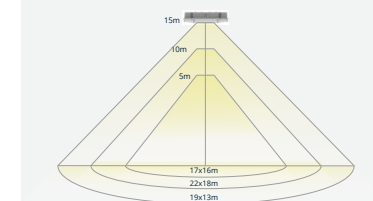

Antipaniek 1lux - Hoogte