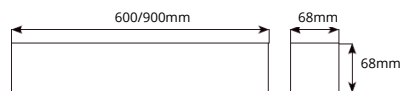

Kenmerken:

- Coming soon

IP	IK	CRI	BEAM	L80	GARANTIE JAAR
44	08/03	80	160°	100.000	5