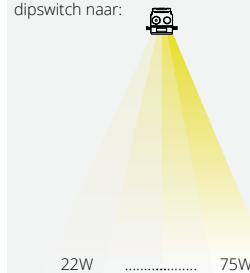

1	2	3	mA	W
ON	ON	ON	375	75
OFF	ON	ON	343	67
ON	OFF	ON	297	58
OFF	OFF	ON	249	51
ON	ON	OFF	225	43
OFF	ON	OFF	196	37
ON	OFF	OFF	149	28
OFF	OFF	OFF	117	22