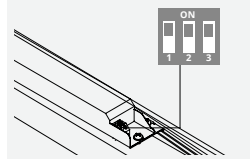

1	2	3	mA	W
ON	ON	ON	375	75
OFF	ON	ON	343	67
ON	OFF	ON	297	58
OFF	OFF	ON	249	51
ON	ON	OFF	225	43
OFF	ON	OFF	196	37
ON	OFF	OFF	149	28
OFF	OFF	OFF	117	22