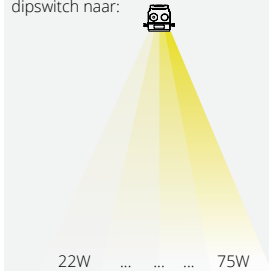

8-in-1 Wattage Dipswitch

Retroline LED module is standaard ingesteld op 75W 12900lm. U kunt het wattage eenvoudig instellen middels dipswitch naar: