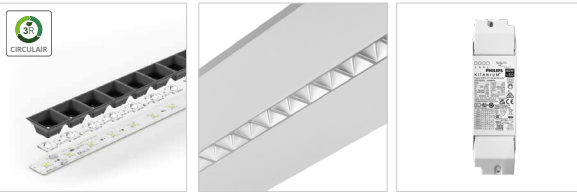

Kenmerken:

- Standaard 3 CCT in 1 (3000k-3500k-4000k) CRI>90 R9>50
- Ideaal voor WELL-building, frisse scholen Klasse A en o.a. zorgtoepassingen
- UGR<16 conform EN-12464:2021 Europese norm voor binnenverlichting
- Grote flexibiliteit dankzij st. geleverde multi-watt driver
- tot 125lm/W (afhankelijk van de lens/optiek)
- Optioneel multifunctionele driver met push-dim, DALI (Active), 0/1-10V
- Leverbaar in diverse profielmaten: 60x60 / 30x120 cm en maatwerk
- Zeer aantrekkelijke prijs-kwaliteitshouding i.c.m. 7 jaar garantie

IP 20 IK 02 CRI 90 BEAM 90° L90 >100.000 GARANTIE 7 JAAR

Inbouw Opbouw Pendel Bandraster