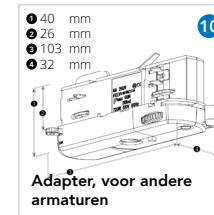

Omschrijving	Wit	Zwart
Plafond Montagebeugel	13 2001329	2001312
Systeemplafond beugel	14 2001299	2001282
Ophangset Verstelbaar 3M incl. Kap	15 2001237	2001220
Ophangset Verstelbaar 6M incl. Kap	15 2001268	2001251
10x Plafondbus M10 + staalkabel 3M Zilver	16 2012974	2012998
10x Plafondbus M10 + staalkabel 3M Zwart	16 -	2013018
10x Plafondbus M10 + staalkabel 6M Zilver	16 2012981	2013001
10x Plafondbus M10 + staalkabel 5M Zwart	16 -	2013025
Rail beugel en snelspanner (excl. Staalkabel)	17 2013049	2013032
Verstevigingsplaat 182mm	18 2001350	2001343
Afdekplaat 2M	19 2001206	2001190
Monopoint voor 3-fase adaptor	20 2001503	2001497
Rail buiggereedschap	21 2001374	-