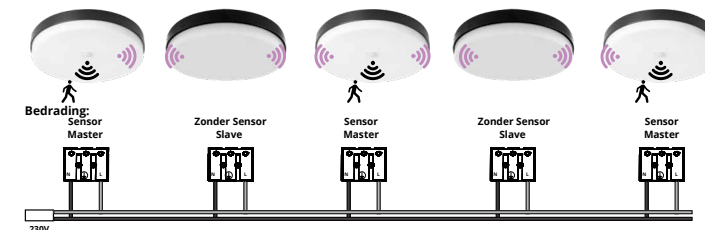

Draadloos Master-Slave / draadloos Master-Master