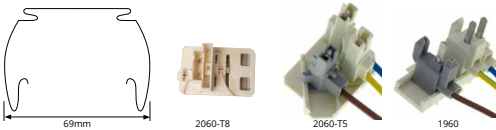

LUDWIG

Artikel	Omschrijving
● 4090-LUD1960-HO	LUDWIG 1960 75-22W 12900-3785lm 4000K 90D
● 4090-LUD2060-T8-HP	LUDWIG 2060-T8 75-22W 12900-3785lm 4000K 90D
● 4090-LUD2061-T5-HO	LUDWIG 2060-T5 75-22W 12900-3785lm 4000K 90D