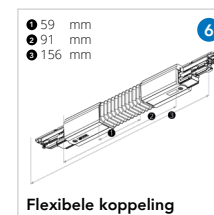

Omschrijving	Wit	Zwart
Plafond Montagebeugel	13 2001329	2001312
Systeemplafond beugel	14 2001299	2001282
Ophangset Verstelbaar 3M incl. Kap	15 2001237	2001220
Ophangset Verstelbaar 6M incl. Kap	15 2001268	2001251
10x Plafondbus M10 + staalkabel 3M Zilver	16 2012974	2012998
10x Plafondbus M10 + staalkabel 3M Zwart	16 -	2013018
10x Plafondbus M10 + staalkabel 6M Zilver	16 2012981	2013001
10x Plafondbus M10 + staalkabel 5M Zwart	16 -	2013025
Rail beugel en snelspanner (excl. Staalkabel)	17 2013049	2013032
Verstevigingsplaat 182mm	18 2001350	2001343
Afdekplaat 2M	19 2001206	2001190
Monopoint voor 3-fase adaptor	20 2001503	2001497
Rail buiggereedschap	21 2001374	-