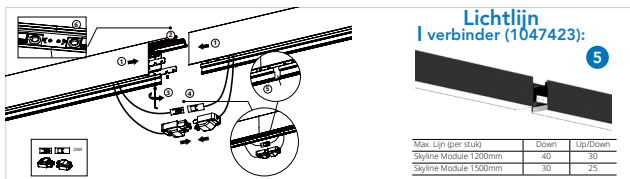

LET OPI!
Pendel + Nood + DALI: NIET Mogelijk
Pendel + Nood: Ophangset DALI nodig (5P)

- 2 Opbouw - Standaard montage (inclusief)
- 1 4 5 LET OPI Exclusief - apart bij bestellen

Artikel	Omschrijving
1200mm	
Opaal (UGR<22)	
1027807-O	12,5-36W 1575-4700lm 2CCT Zwart
1027821-O	12,5-36W 1750-5300lm 2CCT Wit
Opaal (UGR<22) DALI	
1027807-O-DA	max.36W max.4700lm 2CCT Zwart
1027821-O-DA	max.36W max.5300lm 2CCT Wit
Opaal (UGR<22) Track	
1027807-TO	12,5-36W 1575-4700lm 2CCT Zwart
1027821-TO	12,5-36W 1750-5300lm 2CCT Wit
Opaal (UGR<22) DALI Track	
1027807-TO-DA	max.36W max.4700lm 2CCT Zwart
1027821-TO-DA	max.36W max.5300lm 2CCT Wit
Opaal (UGR<22) NOOD 3uur zelftest	
1027807-O-N	12,5-36W 1575-4700lm 2CCT Zwart
1027821-O-N	12,5-36W 1750-5300lm 2CCT Wit
Opaal (UGR<22) + Uplight 9-2,5W (1300-400lm)	
1027807-OU	12,5-36W 1575-4700lm 2CCT Zwart
1027821-OU	12,5-36W 1750-5300lm 2CCT Wit
Opaal (UGR<22) + Uplight 9-2,5W (1300-400lm) DALI	
1027807-OU-DA	max.36W max.4700lm 2CCT Zwart
1027821-OU-DA	max.36W max.5300lm 2CCT Wit
Opaal (UGR<22) + Uplight 9-2,5W (1300-400lm) NOOD	
1027807-OU-N	12,5-36W 1575-4700lm 2CCT Zwart
1027821-OU-N	12,5-36W 1750-5300lm 2CCT Wit
Prisma (UGR<19)	
1027807-P	12,5-36W 1500-4550lm 2CCT Zwart
1027821-P	12,5-36W 1700-5050lm 2CCT Wit
Prisma (UGR<19) DALI	
1027807-P-DA	max.36W max.4550lm 2CCT Zwart
1027821-P-DA	max.36W max.5050lm 2CCT Wit
Prisma (UGR<19) Track	
1027807-TP	12,5-36W 1500-4550lm 2CCT Zwart
1027821-TP	12,5-36W 1700-5050lm 2CCT Wit
Prisma (UGR<19) DALI Track	
1027807-TP-DA	max.36W max.4550lm 2CCT Zwart
1027821-TP-DA	max.36W max.5050lm 2CCT Wit
Prisma (UGR<19) NOOD 3uur zelftest	
1027807-P-N	12,5-36W 1500-4550lm 2CCT Zwart
1027821-P-N	12,5-36W 1700-5050lm 2CCT Wit
Prisma (UGR<19) + Uplight 9-2,5W (1300-400lm)	
1027807-PU	12,5-36W 1500-4550lm 2CCT Zwart
1027821-PU	12,5-36W 1700-5050lm 2CCT Wit
Prisma (UGR<19) + Uplight 9-2,5W (1300-400lm) DALI	
1027807-PU-DA	max.36W max.4550lm 2CCT Zwart
1027821-PU-DA	max.36W max.5050lm 2CCT Wit
Prisma (UGR<19) + Uplight 9-2,5W (1300-400lm) NOOD	
1027807-PU-N	12,5-36W 1500-4550lm 2CCT Zwart
1027821-PU-N	12,5-36W 1700-5050lm 2CCT Wit