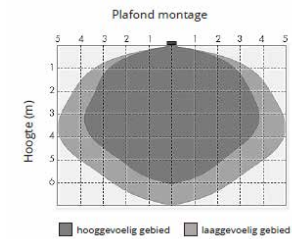

1 2

Artikel	Omschrijving
Standaard (Aan-Uit)	
2003460	60cm 12-21W 1350-2550lm 3-4-65K 3-CCT
2003477	120cm 22-39W 2750-4900lm 3-4-65K 3-CCT
2003484	150cm 27-47W 3450-6250lm 3-4-65K 3-CCT
Sensor (Bewegingssensor)	
2003460-S	60cm 12-21W 1350-2550lm 3-4-65K 3-CCT Sensor
2003477-S	120cm 22-39W 2750-4900lm 3-4-65K 3-CCT Sensor
2003484-S	150cm 27-47W 3450-6250lm 3-4-65K 3-CCT Sensor
Accessoires	
1099828	Afstandsbediening
1099835	Ophangset
1099842	Wandmontageset