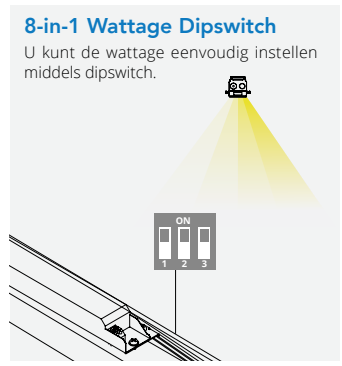

LED Lichtlijnsysteem PRX-LINE

Kenmerken:

- Hoge efficiëntie tot 153lm/w garandeert een korte terugverdientijd
- Standaard uitgevoerd met 7*2,5mm² dvb (meerdere fasen schakelbaar)
- Philips Xitanium Driver 75W 0.12A-0.4A 220V
- Via schuifschakelaars in te stellen in 4 wattages
- Beschikbaar in gradenbundels 30° / 60° / 90° / 120° / Asym en opaal
- Verkrijgbaar in 830, 850 en 865 en met nood, sensoren, 0-10V en/of DALI

IP	IK	CRI	L80	L90	GARANTIE JAAR
40	02	80	100.000	50.000	7 *3 jaar Noodverlichting

Artikel	Omschrijving

Stap 1 Draagprofielen	
1	1027685 Voorbedraad draagprofiel 7x2.5mm² 1528mm (1 Unit)
1	1027692 Voorbedraad draagprofiel 7x2.5mm² 3056mm (2 Units)
1	1027708 Voorbedraad draagprofiel 7x2.5mm² 4584mm (3 Units)

Stap 2 Elektrische aansluiting (voeding), kappen, connectoren en afsluiting	
	Optie 1: Plug & Play
2	1027715 Beginstuk/Kopvoeding incl. 25cm profiel (begin) 7x2.5mm²
3	1027722 Eindstuk incl. 25cm profiel (einde)
	Optie 2: Zelfbouw
4	1006406 Afsluitkap draagprofiel 1cm
5	1006376 Elektro feed-in 7x2.5mm² (begin)
5	1006390 Elektro feed-out 7x2.5mm² (alleen nodig voor doorlussen)
	Optie 3: Middenvoeding/Doorvoer
6	1007458-M1 Doorvoerstuk 7x2.5mm² 540mm (fase onderbreking)
7	1007472-M2 Middenvoeding 7x2.5mm² 540mm 1/2 Groepen (v.a.50mm)

Stap 3 Montage	
8	1006413 Bevestigingsklembeugel voor directe plafondmontage
9	1006444 Kettingophanging 2m + bevestigingsklembeugel (set)
10	1006420 Staalkabelophanging 2m + bevestigingsklembeugel (set)
10	1006437 Staalkabelophanging 4m + bevestigingsklembeugel (set)
11	1006451 Bevestigingsklembeugel ketting
12	1044965 Verstelbare bevestigingsklembeugel ketting (4cm correctie)
13	1024783 Damwandhaak hard verzinkte draad Ø 3.0mm