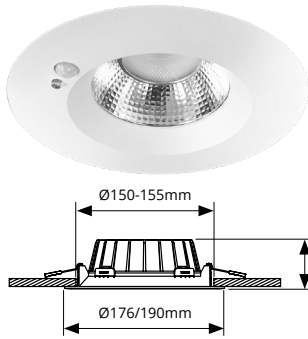

LED Downlight MONDIAL PIR IP54 230V

PRAGMALUX
PROFESSIONAL LIGHTING

Kenmerken:

- Downlight met geïntegreerde PIR Sensor en met instelbare wattage
- 3-lichtkleuren-in-1 3000K-3500K-4000K
- Beschikbaar in 2 kleuren (Wit/Zwart)
- Zeer snelle en eenvoudige installatie dankzij quick connect lasdoos
- IP54 – geschikt voor vochtige binnenruimten

IP 54 IK 03 CRI 80 BEAM 60°/100° L80 100.000 GARANTIE 5 JAAR