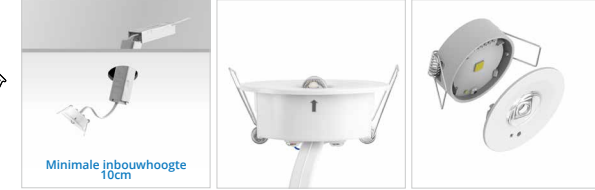

Kenmerken:

- Geschikt als vluchtwegverlichting en antipaniek verlichting
- Nood/niet-continu
- 2 lensoptieken (Open ruimten / Gang)
- Uitgerust met een LiFePO4 batterij 3.2V 1500mAh
- Conform EN 60598-2-22
- Onderhuis en lens van PC

IP	IK	W	lm	AUTONOMIE	TYPE	GARANTIE* JAAR
20	03	1	130	1 UUR	ZELFTEST	5

Artikel	Omschrijving
1005171	1W 130lm 1uur Zelftest Inbouw Wit (Inc. Open/Gang optie)
1005188	Zwart frame (Inc. Open/Gang optie)

*4 jaar garantie op de batterij

Noodmodule Kit 3 uur Autotest

Batterijen en Zelftest pagina 128

PRAGMALUX PROFESSIONAL LIGHTING

GARANTIE 3 JAAR

Kenmerken:

- Plug-and-play systeem voor eenvoudige montage
- Lumen: 120lm/W - 360lm
- Batterij (LiFePO4) 2200mAh
- Geschikt voor:
  1. Pragmalux LED Paneel EASY
  2. Pragmalux LED Paneel SIGMA G2
  3. Pragmalux LED Downlight SPECTRE