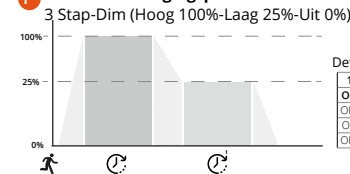

1 Bewegingsprioriteit