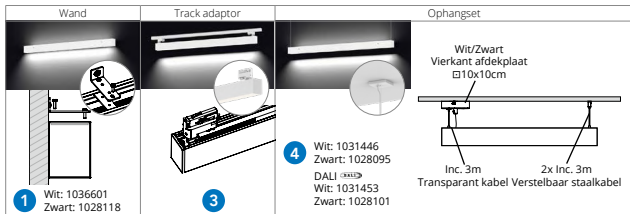

Artikel	Omschrijving	
1036601	Wand opbouwset wit	1
1028118	Wand opbouwset zwart	1
1031446	Ophangset met 1 plafond plaat en 3P kabel 3m wit	4
1028095	Ophangset met 1 plafond plaat en 3P kabel 3m zwart	4
1031453	Ophangset met 1 plafond plaat en 5P + Dalí kabel 3m wit	4
1028101	Ophangset met 1 plafond plaat en 5P + Dalí kabel 3m zwart	4
1047423	Koppelstuk set	5
1028088	Verstelbare ophangset 3m	
1089270	Verstelbaar en everplaatsbaar ophangset 3m	NIEUW!