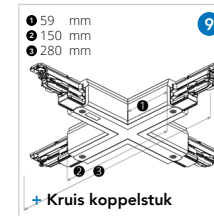

Omschrijving	Wit	Zwart
Plafond Montagebeugel	13 2001329	2001312
Systeemplafond beugel	14 2001299	2001282
Ophangset Verstelbaar 3M incl. Kap	15 2001237	2001220
Ophangset Verstelbaar 6M incl. Kap	15 2001268	2001251
10x Plafondbus M10 + staalkabel 3M Zilver	16 2012974	2012998
10x Plafondbus M10 + staalkabel 3M Zwart	16 -	2013018
10x Plafondbus M10 + staalkabel 6M Zilver	16 2012981	2013001
10x Plafondbus M10 + staalkabel 5M Zwart	16 -	2013025
Rail beugel en snelspanner (excl. Staalkabel)	17 2013049	2013032
Verstevigingsplaat 182mm	18 2001350	2001343
Afdekplaat 2M	19 2001206	2001190
Monopoint voor 3-fase adaptor	20 2001503	2001497
Rail buiggereedschap	21 2001374	-