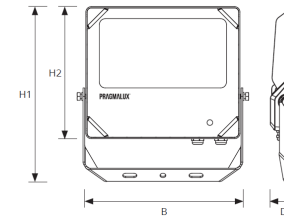

Kenmerken:

- Professionele LED Breedstraler/schijnwerper voor gebruik tot 14 meter
- Speciaal asymmetrisch lensoptiek met 0% ULOR
- MultiWatt en MultiKleur
- Standaard anticorrosie C4
- 90 graden roteerbaar in beide richtingen
- Vervanging tot 2000W halogeen

IP	IK	CRI	BEAM	L80	GARANTIE
66	08	80	60x90°	100.000 L90 >50.000	5 JAAR