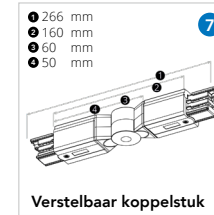

Omschrijving	Wit	Zwart
Plafond Montagebeugel	13 2001329	2001312
Systeemplafond beugel	14 2001299	2001282
Ophangset Verstelbaar 3M incl. Kap	15 2001237	2001220
Ophangset Verstelbaar 6M incl. Kap	15 2001268	2001251
10x Plafondbus M10 + staalkabel 3M Zilver	16 2012974	2012998
10x Plafondbus M10 + staalkabel 3M Zwart	16 -	2013018
10x Plafondbus M10 + staalkabel 6M Zilver	16 2012981	2013001
10x Plafondbus M10 + staalkabel 5M Zwart	16 -	2013025
Rail beugel en snelspanner (excl. Staalkabel)	17 2013049	2013032
Verstevigingsplaat 182mm	18 2001350	2001343
Afdekplaat 2M	19 2001206	2001190
Monopoint voor 3-fase adaptor	20 2001503	2001497
Rail buiggereedschap	21 2001374	-