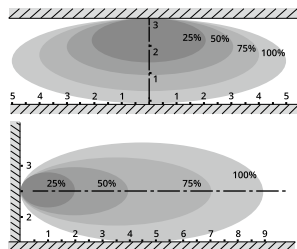

Bewegingssensor

NIEUW

PIR Sensor
Meer informatie over de instellingen en opties zie handleiding op distrilight.com