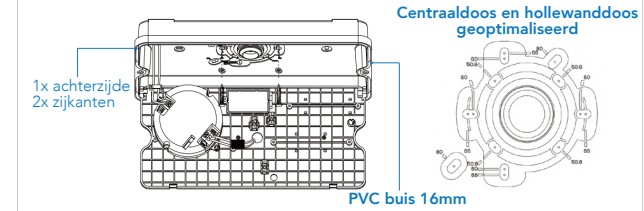

Artikel	Omschrijving
1043999	2,75-5W 275-600lm 2700-3000-4000K 3-CCT
1043999-S	2,75-5W 275-600lm 2700-3000-4000K 3-CCT Sensor bewegingsprioriteit
1043999-DS	2,75-5W 275-600lm 2700-3000-4000K 3-CCT Sensor beweging-daglichtprioriteit
1043999-N	2,75-5W 275-600lm 2700-3000-4000K 3-CCT + Nood 1uur zelftest
1043999-SN	2,75-5W 275-600lm 2700-3000-4000K 3-CCT Sensor bewegingsprioriteit + Nood zelftest
1043999-DSN	2,75-5W 275-600lm 2700-3000-4000K 3-CCT Sensor beweging-daglichtprioriteit + Nood zelftest
1043999-DA	5W 600lm 2700-3000-4000K 3-CCT DALI2
1043999-DA-N	5W 600lm 2700-3000-4000K 3-CCT DALI2 + Nood zelftest
1044002	2,75-5W 275-600lm 2700-3000-4000K 3-CCT 24-42V AC/DC
1044002-S	2,75-5W 275-600lm 2700-3000-4000K 3-CCT 24-42V AC/DC Sensor bewegingsprioriteit
1044002-DS	2,75-5W 275-600lm 2700-3000-4000K 3-CCT 24-42V AC/DC Sensor beweging-daglichtprioriteit
FRAME - LET OP VERPLICHT BIJBESTELLEN!	
1044019	Frame standaard Wit RAL9003
1044026	Frame standaard Zwart RAL9004
1044040	Frame halve afscherming Wit RAL9003
1044057	Frame halve afscherming Zwart RAL9004
Accessoires	
1000213	Master-Slave connector (benodigd voor alle masters en slaves)* niet nodig voor standaard installatie
Optioneel	
NIEUW!	2200K / Vleermuisvriendelijke verlichting op aanvraag