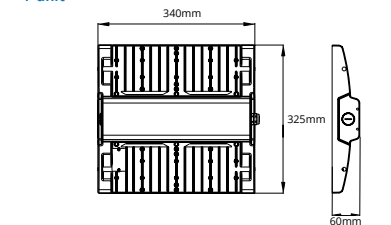

Maattekening: 1 unit