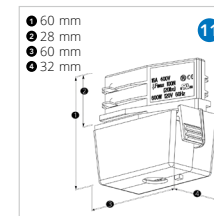

Omschrijving	Wit	Zwart
Plafond Montagebeugel	13 2001329	2001312
Systeemplafond beugel	14 2001299	2001282
Ophangset Verstelbaar 3M incl. Kap	15 2001237	2001220
Ophangset Verstelbaar 6M incl. Kap	15 2001268	2001251
10x Plafondbus M10 + staalkabel 3M Zilver	16 2012974	2012998
10x Plafondbus M10 + staalkabel 3M Zwart	16 -	2013018
10x Plafondbus M10 + staalkabel 6M Zilver	16 2012981	2013001
10x Plafondbus M10 + staalkabel 5M Zwart	16 -	2013025
Rail beugel en snelspanner (excl. Staalkabel)	17 2013049	2013032
Verstevigingsplaat 182mm	18 2001350	2001343
Afdekplaat 2M	19 2001206	2001190
Monopoint voor 3-fase adaptor	20 2001503	2001497
Rail buiggereedschap	21 2001374	-