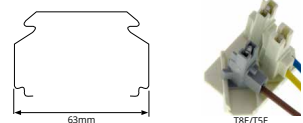

TRILUX

Artikel	Omschrijving
4090-T8E-HO	TRILUX T8E 75-22W 12900-3785lm 4000K 90D
4090-T5E-HO	TRILUX T5E 75-22W 12900-3785lm 4000K 90D