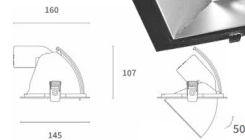

LED Spot PROJECTO