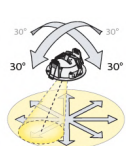

Kenmerken:

- IP44 Compacte inbouwspot multifunctioneel toe te passen (buiten)
- Richtbaar en verkrijgbaar met een 42° lichtbundel

IP	IK	CRI	BEAM	L90	GARANTIE JAAR	
44	03	98	42°	100.000	5	

Artikel	Omschrijving
	8W 2700K 580lm ø94 Z:ø83 Wit Fase dimbaar
	8W 3000K 590lm ø94 Z:ø83 Wit Fase dimbaar
	8W 4000K 620lm ø94 Z:ø83 Wit Fase dimbaar
	8W 2700K 580lm ø94 Z:ø83 Zwart Fase dimbaar
	8W 3000K 590lm ø94 Z:ø83 Zwart Fase dimbaar
	8W 4000K 620lm ø94 Z:ø83 Zwart Fase dimbaar
	8W 2700K 580lm ø94 Z:ø83 Grafiet Fase dimbaar
	8W 3000K 590lm ø94 Z:ø83 Grafiet Fase dimbaar
	8W 4000K 620lm ø94 Z:ø83 Grafiet Fase dimbaar

Artikelnummers op basis van lichtplan