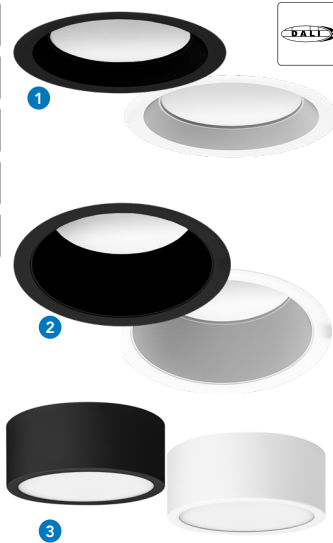

LED Downlight ESSENCE G2 IP54

NIEUW!

PRAGMALUX
PROFESSIONAL LIGHTING

Kenmerken:

- Kies het type en vervolgens de Driver met de gewenste specificaties
- Versies met instelbare wattage (Pragmalux/Philips) of DALI2 (Philips)
- 3-lichtkleuren-in-1 3000K-4000K-6000K
- Beschikbaar met 2 type frames (Standaard/Verdiept) en 2 kleuren (Wit/Zwart)
- Zeer snelle en eenvoudige installatie dankzij quick connect lasdoos
- IP54 – geschikt voor vochtige binnenruimten

IP 54 IK 03 CRI 80 BEAM 100° L80 >50.000 GARANTIE 5 JAAR