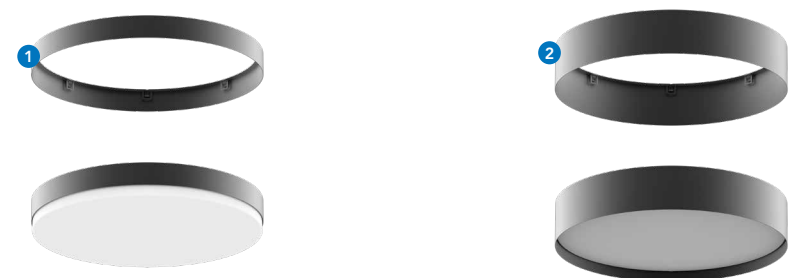

Accessoire deco ring zwart

LET OP! Het armatuur wordt standaard in wit geleverd. Daarnaast zijn er twee extra decoratieve ringen in zwart beschikbaar, die apart besteld kunnen worden.