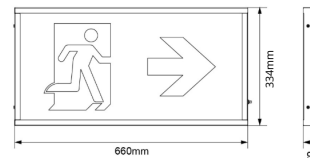

LED Noodverlichting NORMA TRACK

1. **Kenmerken:**
2. Geschikt als noodverlichting, vluchtwegverlichting en antipaniek verlichting
   - Nood of continu
   - Zichtbaar 23 meter
   - Conform ISO 7010, NEN-EN 1838 en NEN-EN 60598.2.22

IP	IK	W	lm	AUTONOMIE	TYPE	GARANTIE* JAAR
40	04	3.4	210 220	1 UUR	ZELFTEST	5

Artikel Omschrijving

1. 3,1W 210lm Lens Open 1uur Zelftest Wit
2. 3,1W 210lm Lens Open 1uur Zelftest Zwart
3. 3,1W 220lm Lens Corridor 1uur Zelftest Wit
4. 3,1W 220lm Lens Corridor 1uur Zelftest Zwart
5. 3,1W 210lm Lens Open 1uur Zelftest DALI Wit
6. 3,1W 210lm Lens Open 1uur Zelftest DALI Zwart
7. 3,1W 220lm Lens Corridor 1uur Zelftest DALI Wit
8. 3,1W 220lm Lens Corridor 1uur Zelftest DALI Zwart

Accessoires

1. Pictograamplaat (Pictogram niet inbegrepen)
2. Pictogram Rechts
3. Pictogram Links
4. Pictogram Boven
5. Pictogram Beneden

*4 jaar garantie op de batterij

Gang 220lm

Lengte: 2m
1 lux

Positie	Hoogte (m)
	3,0 4,0
⊙ → ⊙	6,5 7,7
⊙ → ⊙	18,2 21,4
⊙ → ||	7,8 8,1
⊙ → ||	2,9 3,2

Open 210lm

Lengte: 2m
1 lux

Positie	Hoogte (m)	Hoogte (m)	m²
	3,0 4,0 5,0	2,5	45,36
⊙ → ⊙	10,3 11,3 11,7	3,0	52,81
⊙ → ||	4,0 4,1 4,1	3,5	55,41
		4,0	58,08
		5,0	51,58

LED Noodverlichting UNI TRACK NIEUW!

1. **Kenmerken:**
2. Uitermate geschikt als vluchtwegaanduiding (staat altijd aan)
   - Zichtbaarheid tot 24 meter
   - Nood/continue
   - Uitgerust met een LiFePO4 capaciteit batterij 3.2V 1500mAh 1u autonomie (software). Extrapolatie levensduur 12 jaar.
   - Conform ISO7010, NEN-EN 1838 NEN301 1:2015 (vervanger NEN 6088: 2002) en Bouwbesluit
   - Onderhuis van PC (polycarbonaat) en pictogramplaat van PMMA (acrylaat)

IP	IK	W	lm	AUTONOMIE	TYPE	GARANTIE* JAAR
20	03	3	60	1 UUR	ZELFTEST	5

1005126-TP 3W 60lm 1uur Zelftest Opbouw Wit 24m (Inc. 7 pictogrammen)

1027760-TP 3W 60lm 1uur Zelftest Opbouw Zwart 24m (Inc. 7 pictogrammen)

LED Noodverlichting NOTRA NIEUW!