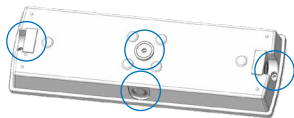

4 ingangen:
1x achterzijde
3x zijkanten