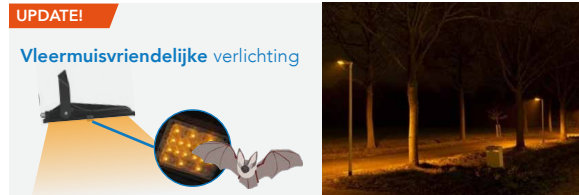

Accessoires
Optioneel verkrijgbaar in DALI/1-10V op aanvraag

NIEUW! Optioneel 2200K / Vleermuisvriendelijke verlichting op aanvraag

UPDATE!

Vleermuisvriendelijke verlichting

Op
Aanvraag
3000K
5000K
6500K

	50W	100W	150W	200W	300W
L	267	314	360	398	470
W	228	269	302	343	406
H	55	61	67	70	80