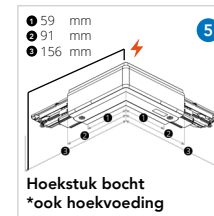

Omschrijving	Wit	Zwart
Plafond Montagebeugel	13 2001329	2001312
Systeemplafond beugel	14 2001299	2001282
Ophangset Verstelbaar 3M incl. Kap	15 2001237	2001220
Ophangset Verstelbaar 6M incl. Kap	15 2001268	2001251
10x Plafondbus M10 + staalkabel 3M Zilver	16 2012974	2012998
10x Plafondbus M10 + staalkabel 3M Zwart	16 -	2013018
10x Plafondbus M10 + staalkabel 6M Zilver	16 2012981	2013001
10x Plafondbus M10 + staalkabel 5M Zwart	16 -	2013025
Rail beugel en snelspanner (excl. Staalkabel)	17 2013049	2013032
Verstevigingsplaat 182mm	18 2001350	2001343
Afdekplaat 2M	19 2001206	2001190
Monopoint voor 3-fase adaptor	20 2001503	2001497
Rail buiggereedschap	21 2001374	-