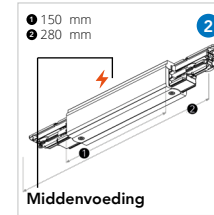

Omschrijving	Wit	Zwart
Plafond Montagebeugel	13 2001329	2001312
Systeemplafond beugel	14 2001299	2001282
Ophangset Verstelbaar 3M incl. Kap	15 2001237	2001220
Ophangset Verstelbaar 6M incl. Kap	15 2001268	2001251
10x Plafondbus M10 + staalkabel 3M Zilver	16 2012974	2012998
10x Plafondbus M10 + staalkabel 3M Zwart	16 -	2013018
10x Plafondbus M10 + staalkabel 6M Zilver	16 2012981	2013001
10x Plafondbus M10 + staalkabel 5M Zwart	16 -	2013025
Rail beugel en snelspanner (excl. Staalkabel)	17 2013049	2013032
Verstevigingsplaat 182mm	18 2001350	2001343
Afdekplaat 2M	19 2001206	2001190
Monopoint voor 3-fase adaptor	20 2001503	2001497
Rail buiggereedschap	21 2001374	-