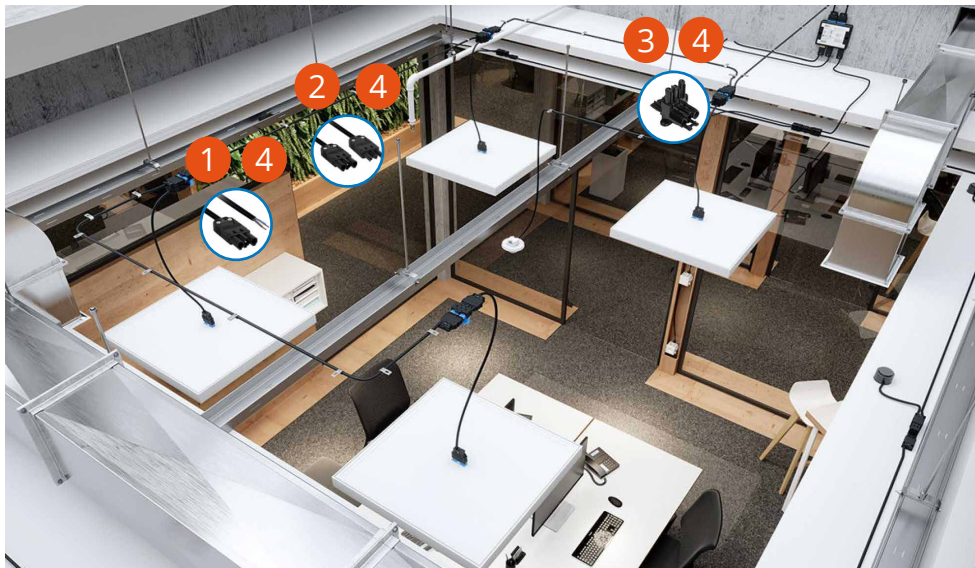

Vraag onze medewerkers naar de mogelijkheden.

ATTEMA

Afmetingen

Stekerbaar

IP54 IP waarde, ingress protection

Wattage

Opbouw

IK10 IK waarde, slagvastheid