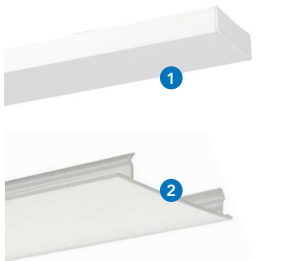

LED Lichtlijnsysteem PRX-RETROLINE

100% Plug & Play

REGIOLUX

Artikel	Omschrijving
● 4090-SDT-HO	REGIOLUX SDT 75-22W 12900-3785lm 4000K 90D
● 4090-SMT-SPT-HO	REGIOLUX SMT-SPT 75-22W 12900-3785lm 4000K 90D

LUDWIG

Artikel	Omschrijving
● 4090-LUD1960-HO	LUDWIG 1960 75-22W 12900-3785lm 4000K 90D
● 4090-LUD2060-T8-HP	LUDWIG 2060-T8 75-22W 12900-3785lm 4000K 90D
● 4090-LUD2061-T5-HO	LUDWIG 2060-T5 75-22W 12900-3785lm 4000K 90D

RIDI

Artikel	Omschrijving
● 4090-VLSG5-HO	RIDI-VLSG-5 75-22W 12900-3785lm 4000K 90D
● 4090-VLSG7-T8-HO	RIDI-VLSG-7 75-22W 12900-3785lm 4000K 90D
● 4090-VLG-T8-HO	RIDI-VLG-T8 75-22W 12900-3785lm 4000K 90D
● 4090-VLG-T5-HO	RIDI-VLG-T5 75-22W 12900-3785lm 4000K 90D
● 4090-VLSG7-T5-HO	RIDI-VLSG-7-T5 75-22W 12900-3785lm 4000K 90D

LITE LICHT

Artikel	Omschrijving
● 4090-QE-T8-HO	Lite Light Q-emms T8 75-22W 12900-3785lm 4000K 90D
● 4090-QR-TS8-HO	Lite Light Q-Rail/TS 75-22W 12900-3785lm 4000K 90D
● 4090-QE-T5-HO	Lite Light Q-emms T5 75-22W 12900-3785lm 4000K 90D

Artikel	Omschrijving
1 1005065	Universele blindplaat
2 1008141	TTX200 blindplaat

TIP!
Demo aanvragen om te testen of advies nodig?
Bel: 0111-410844
mail:info@bespaarmetled.nl

LED Retroline PRX-UNILINE

Kenmerken: