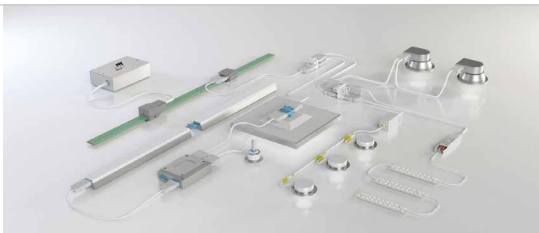

Vraag onze medewerkers naar de mogelijkheden.

ATTEMA

Afmetingen

Stekerbaar

IP54 IP waarde, ingress protection

Wattage

Opbouw

IK10 IK waarde, slagvastheid