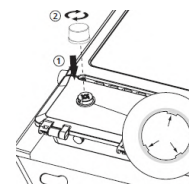

Accessoires	
1	2013506 PIR sensor 3-8m detectie (50W)
2	2013513 Photocell (300-500W)
3	2020771 50W bevestigingsbeugel paal Ø60 grijs
3	2020788 100W bevestigingsbeugel paal Ø60 grijs
3	2020795 200W bevestigingsbeugel paal Ø60 grijs
4	2020757 50W muursteen bevestigingsbeugel 1m grijs
4	2020764 100W muursteen bevestigingsbeugel 1m grijs
5	2020702 component schroefenset M8 (50W)
5	2020719 component schroefenset M10 (100W)
5	2020726 component schroefenset M12 (200W)
5	2020733 component schroefenset M16 (300-500W)
6	2029316 Afstandsbediening voor photocell sensor

Nominale spanning: 12-24 VDC, >20 mA
Max. stroomafname: 25 mA
Vermogensverbruik: Max. 0,4 W
Schakeldrempel: 10-20 lux inschakelen / 30-80 lux uitschakelen

Luchtvochtigheid: 99% RH
Bedrijfstemperatuur: -40°C ~ +70°C