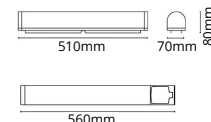

Maattekening: