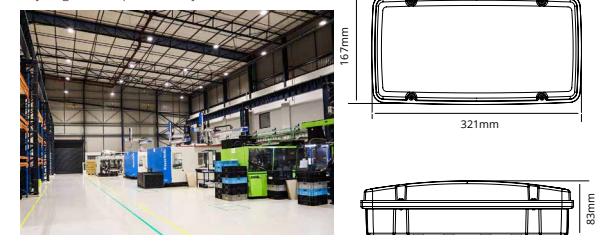

Artikel	Omschrijving
1027791	6.5-10W 1000-1500lm 1 uur Zelftest Opbouw Wit

*4 jaar garantie op de batterij