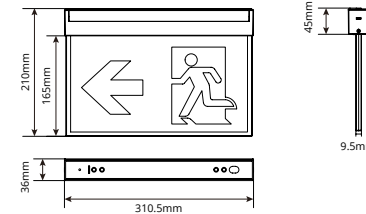

Optioneel: (project aanvraag)

Efficient & egaal lichtbeeld
55°x145°

UPDATE!

Vleermuisvriendelijke verlichting

Robuust acrylaat
Verwisselbaar

Kenmerken:

- Uitermate geschikt als vluchtwegaanduiding (staat altijd aan)
- Zichtbaarheid tot 24 meter
- Nood/continue
- Uitgerust met een LiFePO4 capaciteit batterij 3.2V 1500mAh 1u autonomie (software). Extrapolatie levensduur 12 jaar.
- Conform ISO7010, NEN-EN 1838 NEN3011:2015 (vervanger NEN 6088:2002) en Bouwbesluit
- Onderhuis van PC (polycarbonaat) en pictogramplaat van PMMA (acrylaat)