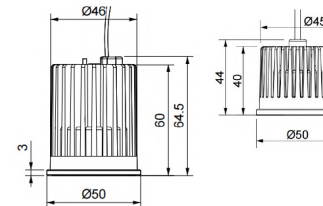

Artikel	Omschrijving
2013995	8-10W 800-1100lm 3CCT CRI95 36° Osram fase dimbare driver
2014015	8-10W 800-1100lm 3CCT CRI95 36° Osram DALI2 driver
2014008	12W 1200-1350lm 3CCT CRI95 36° Osram fase dimbare driver
2014022	12W 1200-1350lm 3CCT CRI95 36° Osram DALI2 driver