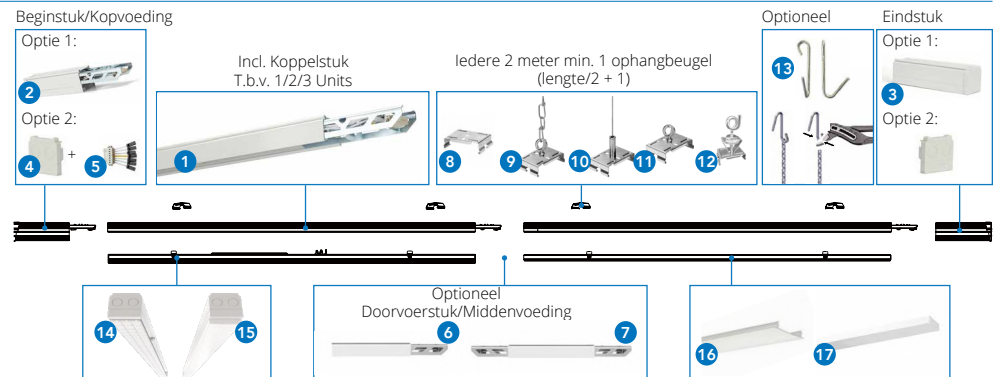

KILOMETERS VOORRAAD

PRAGMALUX PROFESSIONAL LIGHTING

Bouw uw artikelcode: 4090-L-NA

Andere kelvin, nood of ander idee? Vraag het aan!

TIP!

Kelvin:
○ 30: 3000K - Warm
○ 40: 4000K - Neutraal
○ 50: 5000K - Helder
● 65: 6500K - Koud

Bundel:
30: 30°
60: 60°
90: 90°
120: 120°
120-O: 120°
15: 15°

Type:
L: Lichtlijn
L-HO: Highlum
UO-L: Ultralum

Extra's:
NA: Nood
DA: Dali
DA-NA: Dali + Nood

- Smalle bundel
- Middelbrede bundel
- Breedstralend
- Zeer brede bundel
- Zeer brede bundel (Opaal)
- Asymmetrisch