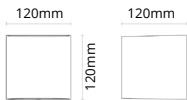

LED Wandarmatuur ART

Maattekening:

Maattekening:

Maattekening:

Kenmerken:

- Decoratief armatuur voor wandmontage buiten of binnen
- Gemaakt van gegoten aluminium met poedercoating
- Dimfunctie (fase-afsnijdend dimmen)
- Instelbare lichtbundel 15/30/45/60°
- Anticorrosie