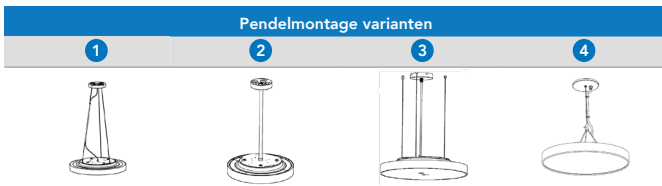

Artikel		Omschrijving	
Wit	Zwart	Prisma (UGR<19)	
1086316-P	1086323-P	Ø450mm Prisma 28-42W 3300-5250lm 3CCT DALI	
1086347-P	1086354-P	Ø600mm Prisma 28-56W 3300-6900lm 3CCT DALI	
1086408-P	1086415-P	Ø900mm Prisma 56-112W 6600-14000lm 3CCT DALI	
1086460-P	1086477-P	Ø1200mm Prisma max. 160W 18950-20100lm 3CCT DALI	
Wit	Zwart	Accessoires (verplicht voor pendelmontage)	
1086729	1086743	Pendelset Ø150x30mm 3m 1	
1086781	1086798	Pendelstang Ø140x25mm 0,5m 2	
1086811	1086828	Ophangset 3 punten met plafondkap Ø150x30mm 3m 3	
2005884	2005891	Ophangset 3/1 punten met plafondkap Ø140x25mm 3m 4