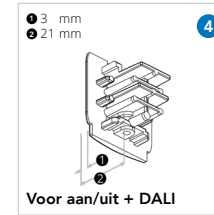

Omschrijving	Wit	Zwart
Plafond Montagebeugel	13 2001329	2001312
Systeemplafond beugel	14 2001299	2001282
Ophangset Verstelbaar 3M incl. Kap	15 2001237	2001220
Ophangset Verstelbaar 6M incl. Kap	15 2001268	2001251
10x Plafondbus M10 + staalkabel 3M Zilver	16 2012974	2012998
10x Plafondbus M10 + staalkabel 3M Zwart	16 -	2013018
10x Plafondbus M10 + staalkabel 6M Zilver	16 2012981	2013001
10x Plafondbus M10 + staalkabel 5M Zwart	16 -	2013025
Rail beugel en snelspanner (excl. Staalkabel)	17 2013049	2013032
Verstevigingsplaat 182mm	18 2001350	2001343
Afdekplaat 2M	19 2001206	2001190
Monopoint voor 3-fase adaptor	20 2001503	2001497
Rail buiggereedschap	21 2001374	-