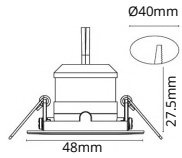

LED Spot NANO IP65

Kenmerken:

- IP65 Compacte inbouwspot multifunctioneel toe te passen (buiten)
- Richtbaar en verkrijgbaar met een 36° lichtbundel

IP	IK	CRI	BEAM	L70	GARANTIE JAAR	
65	03	90	36°	50.000	5	

Artikel	Omschrijving
	4W 2700K 240lm ø48 Z:ø40 Wit
	4W 3000K 240lm ø48 Z:ø40 Wit
	4W 2700K 240lm ø48 Z:ø40 Zwart
	4W 3000K 240lm ø48 Z:ø40 Zwart
LED Drivers - LET OP VERPLICHT BIJBESTELLEN!	
	Driver 4W 350mA Fase dimbaar
	Driver 9W 350mA 1-10V/Push-Dim

Artikelnummers op basis van lichtplan

LED Spot JUNI IP44

Kenmerken:

- IP44 Compacte inbouwspot multifunctioneel toe te passen (buiten)
- Richtbaar en verkrijgbaar met een 42° lichtbundel

IP	IK	CRI	BEAM	L90	GARANTIE JAAR	
44	03	98	42°	100.000	5	

Artikel	Omschrijving
	8W 2700K 580lm ø94 Z:ø83 Wit Fase dimbaar
	8W 3000K 590lm ø94 Z:ø83 Wit Fase dimbaar
	8W 4000K 620lm ø94 Z:ø83 Wit Fase dimbaar
	8W 2700K 580lm ø94 Z:ø83 Zwart Fase dimbaar
	8W 3000K 590lm ø94 Z:ø83 Zwart Fase dimbaar
	8W 4000K 620lm ø94 Z:ø83 Zwart Fase dimbaar
	8W 2700K 580lm ø94 Z:ø83 Grafiet Fase dimbaar
	8W 3000K 590lm ø94 Z:ø83 Grafiet Fase dimbaar
	8W 4000K 620lm ø94 Z:ø83 Grafiet Fase dimbaar

Artikelnummers op basis van lichtplan

LED Spot JUPI IP65

Kenmerken:

- IP65 Compacte inbouwspot multifunctioneel toe te passen (buiten)
- Verkrijgbaar met een 42° lichtbundel

IP	IK	CRI	BEAM	L90	GARANTIE JAAR	
65	03	90	40°	100.000	5	

Artikel	Omschrijving
	15W 3000K 1590lm ø114 Z:ø83 Wit Fase dimbaar
	22W 3000K 2230lm ø114 Z:ø83 Wit Fase dimbaar
	15W 3000K 1590lm ø114 Z:ø83 Grafiet Fase dimbaar
	22W 3000K 2230lm ø114 Z:ø83 Grafiet Fase dimbaar

Artikelnummers op basis van lichtplan

LED Spot CARDANO

Kenmerken: