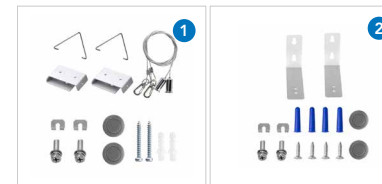

Artikel	Omschrijving
Standaard (Aan-Uit)	
1099552	60cm 11-20W 1430-2800lm 3-4K 2-CCT
1099569	120cm 23-40W 3220-6000lm 3-4K 2-CCT
1099576	150cm 30-50W 4200-7500lm 3-4K 2-CCT
Sensor (bewegingssensor)	
1099552-S	60cm 11-20W 1430-2800lm 3-4K 2-CCT Sensor
1099569-S	120cm 23-40W 3220-6000lm 3-4K 2-CCT Sensor
1099576-S	150cm 30-50W 4200-7500lm 3-4K 2-CCT Sensor
Nood (1 uur Zelftest)	
1099552-N	60cm 11-20W 1430-2800lm 3-4K 2-CCT NOOD
1099569-N	120cm 23-40W 3220-6000lm 3-4K 2-CCT NOOD
1099576-N	150cm 30-50W 4200-7500lm 3-4K 2-CCT NOOD
Sensor + Nood	
1099552-SN	60cm 11-20W 1430-2800lm 3-4K 2-CCT Sensor + NOOD
1099569-SN	120cm 23-40W 3220-6000lm 3-4K 2-CCT Sensor + NOOD
1099576-SN	150cm 30-50W 4200-7500lm 3-4K 2-CCT Sensor + NOOD
PIR Sensor (bewegingssensor)	
1099552-PS	60cm 11-20W 1430-2800lm 3-4K 2-CCT PIR sensor
1099569-PS	120cm 23-40W 3220-6000lm 3-4K 2-CCT PIR sensor
1099576-PS	150cm 30-50W 4200-7500lm 3-4K 2-CCT PIR sensor
PIR Sensor + Nood	
1099552-PSN	60cm 11-20W 1430-2800lm 3-4K 2-CCT PIR sensor + NOOD
1099569-PSN	120cm 23-40W 3220-6000lm 3-4K 2-CCT PIR sensor + NOOD
1099576-PSN	150cm 30-50W 4200-7500lm 3-4K 2-CCT PIR sensor + NOOD
DALI	
1099552-DA	60cm max.20W 2800lm 3-4K 2-CCT DALI2
1099569-DA	120cm max.40W 6000lm 3-4K 2-CCT DALI2
1099576-DA	150cm max.50W 7500lm 3-4K 2-CCT DALI2
DALI + Nood	
1099552-DA-N	60cm max.20W 2800lm 3-4K 2-CCT DALI2 NOOD
1099569-DA-N	120cm max.40W 6000lm 3-4K 2-CCT DALI2 NOOD
1099576-DA-N	150cm max.50W 7500lm 3-4K 2-CCT DALI2 NOOD
Accessoires	
1099828	Afstandsbediening
1099835	Ophangset
1099842	Wandmontageset