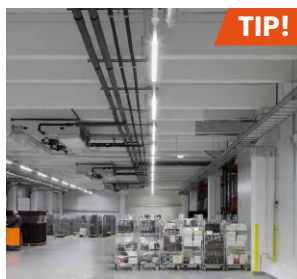

TIP!

Neem contact met onze specialisten
T: 0111-4108
M: info@bespaarmetled.com