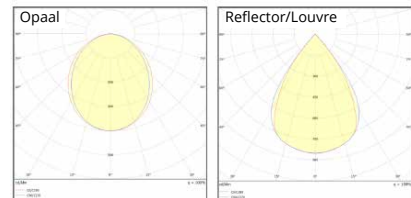

IP	IK	CRI	BEAM	L80	GARANTIE
20	02	90	80° 120°	50.000	5 JAAR

Maattekening:

TIP!

De Celio is uitstekend toe te passen als lijnverlichting, ideaal voor het creëren van basislicht.

LED 3-Fase Railspot PICCOLO