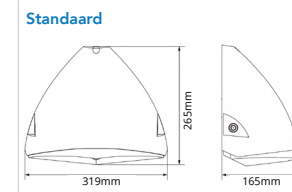

LED Gevelarmatuur SQUALO

UPDATE