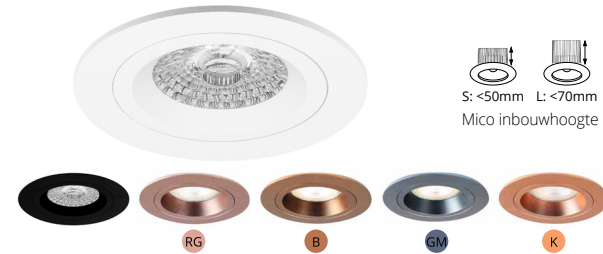

Artikel	Omschrijving
4608051	Wit
4608068	Zwart
4608075	Nikkel

S: <50mm L: <70mm
Mico inbouwhoogte

Inbouwspot BADO IP65 incl. Gu10 fitting

70mm 90mm

S: <50mm L: <70mm
Mico inbouwhoogte

Artikel	Omschrijving
1046075	Wit
1046082	Zwart
1046099	Mat Zilver

Inbouwspot ADOS vierkant incl. Gu10 fitting

Artikel	Omschrijving
4604473	Wit
4604480	Zwart
4604497	Zwart/Goud

Lamp installatie voorzijde

S: <50mm L: <70mm
Mico inbouwhoogte

Incl. springveren **Optioneel:** Honingraat 4608204
80mm 93x93mm Bladveren 4607849

Inbouwspot ADOS incl. Gu10 fitting

80mm 93mm **Optioneel:** Honingraat 4608204

S: <50mm L: <70mm
Mico inbouwhoogte

Artikel	Springveren	Artikel	Bladveren
4604121	Wit	B4604121	Wit
4604138	Zwart	B4604138	Zwart
2003798	Rosé goud RG	B2003798	Rosé goud
2003781	Bronze B	B2003781	Bronze
2003767	Gunmetal GM	B2003767	Gunmetal
2003774	Koper K	B2003774	Koper