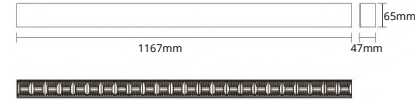

Maattekening:

Bestellijst:

Individueel - Niet dimbaar

Armatuur + Pendelset **1** + Eindkap **3**