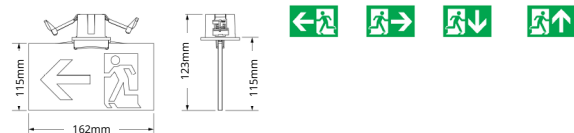

Accessoires

1. Pictograamplaat (Pictogram niet inbegrepen)
2. Pictogram Rechts
3. Pictogram Links
4. Pictogram Boven
5. Pictogram Beneden

*4 jaar garantie op de batterij