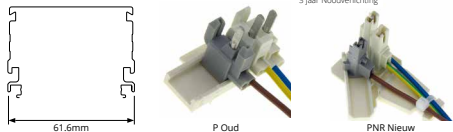

VEKO

Artikel	Omschrijving
4090-PNR-HO	VEKO PNR Nieuw 75-22W 12900-3785lm 4000K 90D
4090-P-HO	VEKO P Oud 75-22W 12900-3785lm 4000K 90D