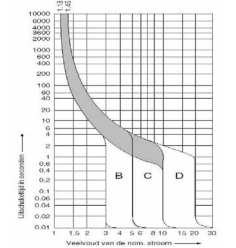

Kortsluitvast lengtes / MCB:

Automaat	B16	C16
Standaard	19	32
DALI	20	33

Aanvoer kabel lengte	20-40m	50-70m	80-100m	120-160m
2.5mm² IcwA				
4 mm² IcwA				
6 mm² IcwA				
10 mm² IcwA