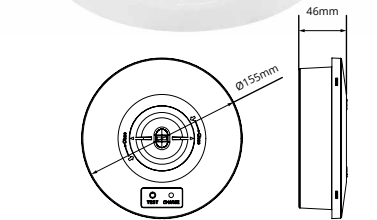

LED Noodverlichting DOT PLUS

Batterijen en Zelftest pagina 128

PRAGMALUX PROFESSIONAL LIGHTING

Incl. Afdekraam Opvulring

Kenmerken:

- Geschikt als vluchtwegverlichting en antipaniek verlichting
- Nood/niet-continu
- Inclusief 2 lensoptieken (Open ruimten / Gang) en opvulring
- Uitgerust met een LiFePO4 batterij 3.2V 3300mAh
- Conform EN 60598-2-22
- Onderhuis en lens van PC

IP	IK	W	lm	AUTONOMIE	TYPE	GARANTIE* JAAR
20	02	2.4	280 330	1 UUR	ZELFTEST	5

Artikel	Omschrijving
1036571	2.4W 280-330lm 1uur Zelftest Wit (Inc. Open/Gang optie)
1036588	2.4W 228-330lm 1uur Zelftest Zwart (Inc. Open/Gang optie)

*4 jaar garantie op de batterij

LED Noodverlichting DOT XL

INDOOR Niet UV-bestendig

Batterijen en Zelftest pagina 128

PRAGMALUX PROFESSIONAL LIGHTING

Kenmerken:

- Geschikt als vluchtwegverlichting en antipaniek verlichting
- Nood/niet-continu
- 2 lensoptieken (Open ruimten / Gang)
- Uitgerust met een LiFePO4 batterij 3.2V 3000mAh
- Conform EN 60598-2-22
- Onderhuis en lens van PC

IP	IK	W	lm	AUTONOMIE	TYPE	GARANTIE* JAAR
65	03	3	280	1 UUR	ZELFTEST	5

Artikel	Omschrijving
1005195	3W 280lm 1uur Zelftest Opbouw Wit (Inc. Open/Gang optie)
1005201	3W 280lm 1uur Zelftest Opbouw Zwart (Inc. Open/Gang optie)

*4 jaar garantie op de batterij

LED Noodverlichting DOT

Batterijen en Zelftest pagina 128

PRAGMALUX PROFESSIONAL LIGHTING

Kenmerken:

- Geschikt als vluchtwegverlichting en antipaniek verlichting
- Nood/niet-continu
- 2 lensoptieken (Open ruimten / Gang)
- Uitgerust met een LiFePO4 batterij 3.2V 1500mAh
- Conform EN 60598-2-22
- Onderhuis en lens van PC

IP	IK	W	lm	AUTONOMIE	TYPE	GARANTIE* JAAR
20	03	1	130	1 UUR	ZELFTEST	5

Artikel	Omschrijving
1005171	1W 130lm 1uur Zelftest Inbouw Wit (Inc. Open/Gang optie)
1005188	Zwart frame (Inc. Open/Gang optie)