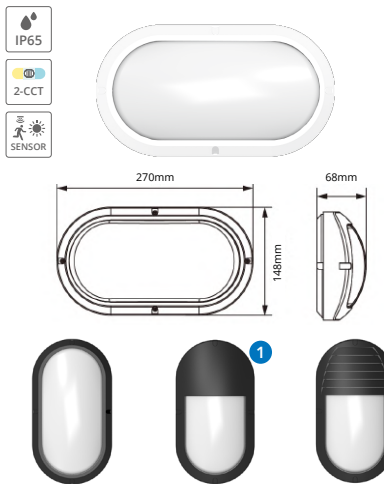

LED Bulkhead OVALO