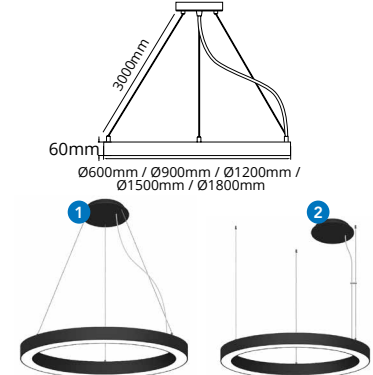

Kenmerken:

- Standaard 3 CCT in 1 (3000K-3500K-4000K)
- Grote flexibiliteit dankzij st. geleverde multi-watt driver
- UGR<19 conform EN-12464:2021 Europese norm voor binnenverlichting
- 2-in-1 Up- en downlights met schakelaar

IP 40 **IK 06** **CRI 90** **BEAM 80°** **L90 100.000** **GARANTIE 5 JAAR**

Artikel		Omschrijving	
Wit	Zwart	Prisma (UGR<19)	
1098616	1098623	Ø600mm 28-42W 2660-4200lm 3CCT 3-35-4K CRI90 DALI+ pendelset 1 + 2	
1098654	1098661	Ø900mm 56-84W 5320-8400lm 3CCT 3-35-4K CRI90 DALI+ pendelset 1 + 2	
1098692	1098708	Ø1200mm 56-112W 5320-11200lm 3CCT 3-35-4K CRI90 DALI+ pendelset 1 + 2	
1098715	1098722	Ø1500mm max.160W 15200-16000lm 3CCT 3-35-4K CRI90 DALI + pendelset (op bestelling)	
1098739	1098746	Ø1800mm max.160W 15200-16000lm 3CCT 3-35-4K CRI90 DALI + pendelset (op bestelling)	

Bijgeleverde pendelset kan zowel als optie 1 en 2 worden gemonteerd