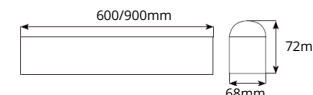

Kenmerken:

- Coming soon

IP	IK	CRI	BEAM	L80	GARANTIE JAAR
44	06	80	160°	100.000	5