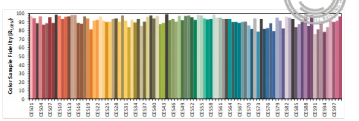

1 Matte reflector	26-36W 3550-4750lm 3-35-4K CRI>90 UGR<16 Philips driver max.36W 4350-4750lm 3-35-4K CRI>90 UGR<16 Philips DALI driver
	2 Hoogglans reflector	26-36W 3600-4800lm 3-35-4K CRI>90 UGR<16 Philips driver max.36W 4400-4800lm 3-35-4K CRI>90 UGR<16 Philips DALI driver
	3 Zwarte reflector	26-36W 3200-4400lm 3-35-4K CRI>90 UGR<16 Philips driver max.36W 4050-4400lm 3-35-4K CRI>90 UGR<16 Philips DALI driver
	4 Witte reflector	26-36W 3550-4750lm 3-35-4K CRI>90 UGR<16 Philips driver max.36W 4350-4750lm 3-35-4K CRI>90 UGR<16 Philips DALI driver

Accessoires

1089133	Pendelset 2 ophangpunten Y (max.1200mm)
1048352	Pendelset 4 ophangpunten (max. 1500mm)
1000282	Noodverlichting kit: converter + batterij + connectoren (3u Auto/Manuele test) 3W 360-420lm

Artikelcodes: Armatuur + kabel (compatibel met GST18@i3 0.5m of Eurosnoer 2m Wit) inclusief montage

Armaturen compleet Plug&Play afgeleverd!
Dca, Cca, B2ca, Splitters...
Vraag onze medewerkers naar de mogelijkheden.

ADELS contact wiieland

STANDAARD 60x60/120x30 **TIP!**
OP MAAT LEVERBAAR!
Vraag onze medewerkers naar de mogelijkheden.

1 Matte reflector

Wit	Zwart	Wit	Zwart
Inbouw 60x60		Opbouw 60x60	
1088389-PH	1088396-PH	1089300-PH	1089317-PH
1088389-DA	1088396-DA	1089300-DA	1089317-DA
Inbouw 120x30		Opbouw 120x30	
1088402-PH	1088419-PH	1089324-PH	1089331-PH
1088402-DA	1088419-DA	1089324-DA	1089331-DA
Inbouw 150x30		Opbouw 120x20	
1089386-PH	1089393-PH	1089348-PH	1089355-PH
1089386-DA	1089393-DA	1089348-DA	1089355-DA

3 Zwarte reflector

Wit	Zwart	Wit	Zwart
Inbouw 60x60		Opbouw 60x60	
Z1088389-PH	Z1088396-PH	Z1089300-PH	Z1089317-PH
Z1088389-DA	Z1088396-DA	Z1089300-DA	Z1089317-DA
Inbouw 120x30		Opbouw 120x30	
Z1088402-PH	Z1088419-PH	Z1089324-PH	Z1089331-PH
Z1088402-DA	Z1088419-DA	Z1089324-DA	Z1089331-DA
Inbouw 150x30		Opbouw 120x20	
Z1089386-PH	Z1089393-PH	Z1089348-PH	Z1089355-PH
Z1089386-DA	Z1089393-DA	Z1089348-DA	Z1089355-DA

2 Hoogglans reflector

Wit	Zwart	Wit	Zwart
Inbouw 60x60		Opbouw 60x60	
H1088389-PH	H1088396-PH	H1089300-PH	H1089317-PH
H1088389-DA	H1088396-DA	H1089300-DA	H1089317-DA
Inbouw 120x30		Opbouw 120x30	
H1088402-PH	H1088419-PH	H1089324-PH	H1089331-PH
H1088402-DA	H1088419-DA	H1089324-DA	H1089331-DA
Inbouw 150x30		Opbouw 120x20	
H1089386-PH	H1089393-PH	H1089348-PH	H1089355-PH
H1089386-DA	H1089393-DA	H1089348-DA	H1089355-DA

4 Witte reflector

Wit	Zwart	Wit	Zwart
Inbouw 60x60		Opbouw 60x60	
W1088389-PH	W1088396-PH	W1089300-PH	W1089317-PH
W1088389-DA	W1088396-DA	W1089300-DA	W1089317-DA
Inbouw 120x30		Opbouw 120x30	
W1088402-PH	W1088419-PH	W1089324-PH	W1089331-PH
W1088402-DA	W1088419-DA	W1089324-DA	W1089331-DA
Inbouw 150x30		Opbouw 120x20	
W1089386-PH	W1089393-PH	W1089348-PH	W1089355-PH
W1089386-DA	W1089393-DA	W1089348-DA	W1089355-DA