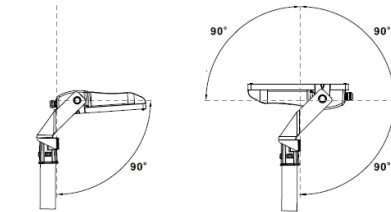

Accessoires
Optioneel verkrijgbaar in DALI/1-10V op aanvraag

NIEUW! Optioneel 2200K / Vleermuisvriendelijke verlichting op aanvraag

UPDATE!

Vleermuisvriendelijke verlichting

Op
Aanvraag
3000K
5000K
6500K

	50W	100W	150W	200W	300W
L	267	314	360	398	470
W	228	269	302	343	406
H	55	61	67	70	80