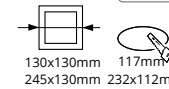

LED Spot PONTO

Dim to Warm, CASAMBI of DALI op aanvraag via info@distrlight.com

PRAGMALUX PROFESSIONAL LIGHTING