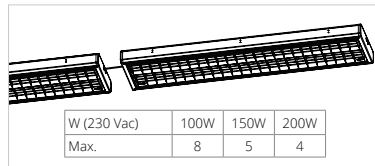

LED Balvast Sporthalarmatuur SPARTA PRO

Kenmerken:

- High-end Professioneel IP20/IK10 armatuur met aluminium behuizing
- Geschikt voor toepassing in sporthallen (Balvast)
- Pendel of opbouwmontage
- Door brede uitstralingshoek 90° hoge gelijkmatigheid op werkvlak
- Optioneel 3-5-6K en CRI>90

IP 20	IK 10	CRI 80	BEAM 90°	L80 >85.000	GARANTIE 5 JAAR

Maattekening:

Doorvoerbedrading 5x2.5mm²

PHILIPS Driver

Optioneel verkrijgbaar:

3000K/5000K/6500K - CRI>90
Vraag onze medewerkers naar de mogelijkheden.

TIP!

LED Balvast Sporthalarmatuur SPARTA ECO NIEUW!

Kenmerken:

- High-end Professioneel IP20/IK08 armatuur met aluminium behuizing
- Geschikt voor toepassing in sporthallen (Balvast)
- Pendel of opbouwmontage
- Door brede uitstralingshoek 80° hoge gelijkmatigheid op werkvlak
- Optioneel 3-5-6K en CRI>90

IP 20	IK 08	CRI 80	BEAM 80°	L80 >100.000	GARANTIE 5 JAAR

Doorvoerbedrading 5x2.5mm²

Artikel	Omschrijving
1085395-PH	60-80W 4000K 9600-12800lm Wit
1085395-PH-NA	60-80W 4000K 9600-12800lm Wit + Nood Autotest
1085395-PH-DA	60-80W 4000K 9600-12800lm DALI Wit
1085395-PH-DA-NA	60-80W 4000K 9600-12800lm DALI Wit + Nood Autotest
1085401-PH	100-150W 4000K 16000-24000lm Wit
1085401-PH-NA	100-150W 4000K 16000-24000lm Wit + Nood Autotest
1085401-PH-DA	100-150W 4000K 16000-24000lm DALI Wit
1085401-PH-DA-NA	100-150W 4000K 16000-24000lm DALI Wit + Nood Autotest
Accessoires	
1085715	Ophangset
1085722	Verstelbare plafondbeugel set
	Optioneel: 3000/5000/6500K en CRI90

	W	lm	W	lm	W	lm	W	lm
1085395-PH	60	9600	66.5	10640	73	11680	80	12800
1085401-PH	100	16000	116.5	18640	133	21280	150	24000