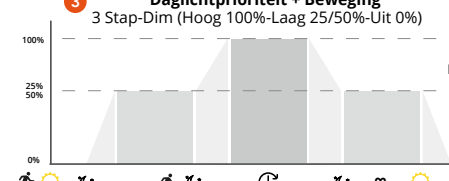

Daglichtsensor met daglichtprioriteit + bewegingsfunctie

3 Daglichtprioriteit + Beweging

ON							
1	2	3	4	5	6	7	8
Detectiegebied		Nalooptijd		Wachtstand		Daglicht	
ON	100%	2	3	4	5	6	7
OFF	50%	ON	5s	ON	ON	ON	ON
		ON	30s	ON	ON	ON	ON
		ON	1m	ON	ON	ON	ON
		ON	3m	ON	ON	ON	ON

Altijd: OFF/OFF   **Nooit: OFF/OFF**