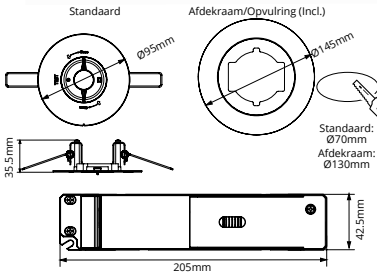

LED Noodverlichting DOT PLUS

Batterijen en Zelftest pagina 128

PRAGMALUX PROFESSIONAL LIGHTING

Incl. Afdekraam Opvulring

Kenmerken:

- Geschikt als vluchtwegverlichting en antipaniek verlichting
- Nood/niet-continu
- Inclusief 2 lensoptieken (Open ruimten / Gang) en opvulring
- Uitgerust met een LiFePO4 batterij 3.2V 3300mAh
- Conform EN 60598-2-22
- Onderhuis en lens van PC

IP	IK	W	lm	AUTONOMIE	TYPE	GARANTIE* JAAR
20	02	2.4	280 330	1 UUR	ZELFTEST	5

Artikel	Omschrijving
1036571	2.4W 280-330lm 1uur Zelftest Wit (Inc. Open/Gang optie)
1036588	2.4W 228-330lm 1uur Zelftest Zwart (Inc. Open/Gang optie)

*4 jaar garantie op de batterij

LED Noodverlichting DOT XL

INDOOR Niet UV-bestendig

Batterijen en Zelftest pagina 128

PRAGMALUX PROFESSIONAL LIGHTING

Kenmerken:

- Geschikt als vluchtwegverlichting en antipaniek verlichting
- Nood/niet-continu
- 2 lensoptieken (Open ruimten / Gang)
- Uitgerust met een LiFePO4 batterij 3.2V 3000mAh
- Conform EN 60598-2-22
- Onderhuis en lens van PC

IP	IK	W	lm	AUTONOMIE	TYPE	GARANTIE* JAAR
65	03	3	280	1 UUR	ZELFTEST	5

Artikel	Omschrijving
1005195	3W 280lm 1uur Zelftest Opbouw Wit (Inc. Open/Gang optie)
1005201	3W 280lm 1uur Zelftest Opbouw Zwart (Inc. Open/Gang optie)

*4 jaar garantie op de batterij

LED Noodverlichting DOT

Batterijen en Zelftest pagina 128

PRAGMALUX PROFESSIONAL LIGHTING

Kenmerken:

- Geschikt als vluchtwegverlichting en antipaniek verlichting
- Nood/niet-continu
- 2 lensoptieken (Open ruimten / Gang)
- Uitgerust met een LiFePO4 batterij 3.2V 1500mAh
- Conform EN 60598-2-22
- Onderhuis en lens van PC

IP	IK	W	lm	AUTONOMIE	TYPE	GARANTIE* JAAR
20	03	1	130	1 UUR	ZELFTEST	5

Artikel	Omschrijving
1005171	1W 130lm 1uur Zelftest Inbouw Wit (Inc. Open/Gang optie)
1005188	Zwart frame (Inc. Open/Gang optie)