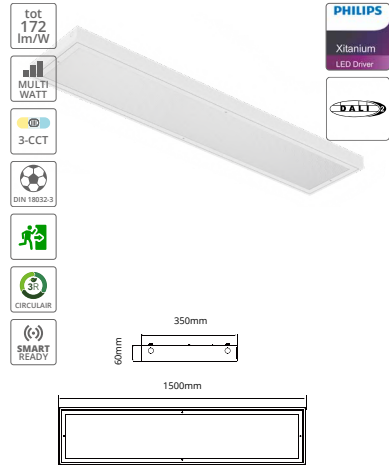

LED Balvast Sporthalarmatuur SPARTA UGR NIEUW!