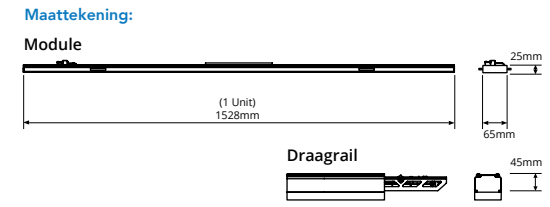

Bundel:
 30: 30°
 60: 60°
 90: 90°
 120: 120°
 120-O: 120°
 15: 15°

Type:
 L: Lichtlijn
 L-HO: Highlum
 UO-L: Ultralum

Extra's:
 NA: Nood
 DA: Dali
 DA-NA: Dali + Nood

- Smalle bundel
- Middelbrede bundel
- Breedstralend
- Zeer brede bundel
- Zeer brede bundel (Opaal)
- Asymmetrisch