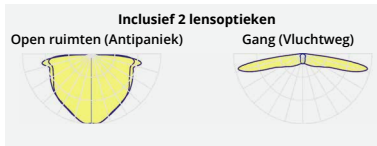

LED Noodverlichting DOT PLUS

Batterijen en Zelftest pagina 128

PRAGMALUX PROFESSIONAL LIGHTING

Incl. Afdekraam Opvulring

Kenmerken:

- Geschikt als vluchtwegverlichting en antipaniek verlichting
- Nood/niet-continu
- Inclusief 2 lensoptieken (Open ruimten / Gang) en opvulring
- Uitgerust met een LiFePO4 batterij 3.2V 3300mAh
- Conform EN 60598-2-22
- Onderhuis en lens van PC

IP	IK	W	lm	AUTONOMIE	TYPE	GARANTIE* JAAR
20	02	2.4	280 330	1 UUR	ZELFTEST	5

Artikel	Omschrijving
1036571	2.4W 280-330lm 1uur Zelftest Wit (Inc. Open/Gang optie)
1036588	2.4W 228-330lm 1uur Zelftest Zwart (Inc. Open/Gang optie)

*4 jaar garantie op de batterij

LED Noodverlichting DOT XL

INDOOR Niet UV-bestendig

Batterijen en Zelftest pagina 128

PRAGMALUX PROFESSIONAL LIGHTING

Kenmerken:

- Geschikt als vluchtwegverlichting en antipaniek verlichting
- Nood/niet-continu
- 2 lensoptieken (Open ruimten / Gang)
- Uitgerust met een LiFePO4 batterij 3.2V 3000mAh
- Conform EN 60598-2-22
- Onderhuis en lens van PC

IP	IK	W	lm	AUTONOMIE	TYPE	GARANTIE* JAAR
65	03	3	280	1 UUR	ZELFTEST	5

Artikel	Omschrijving
1005195	3W 280lm 1uur Zelftest Opbouw Wit (Inc. Open/Gang optie)
1005201	3W 280lm 1uur Zelftest Opbouw Zwart (Inc. Open/Gang optie)

*4 jaar garantie op de batterij

LED Noodverlichting DOT

Batterijen en Zelftest pagina 128

PRAGMALUX PROFESSIONAL LIGHTING

Kenmerken:

- Geschikt als vluchtwegverlichting en antipaniek verlichting
- Nood/niet-continu
- 2 lensoptieken (Open ruimten / Gang)
- Uitgerust met een LiFePO4 batterij 3.2V 1500mAh
- Conform EN 60598-2-22
- Onderhuis en lens van PC

IP	IK	W	lm	AUTONOMIE	TYPE	GARANTIE* JAAR
20	03	1	130	1 UUR	ZELFTEST	5

Artikel	Omschrijving
1005171	1W 130lm 1uur Zelftest Inbouw Wit (Inc. Open/Gang optie)
1005188	Zwart frame (Inc. Open/Gang optie)