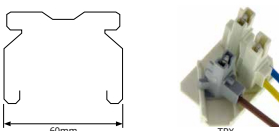

FLUOLITE

Artikel	Omschrijving
4090-TRX-T8-HO	FLUOLITE TRX-T8 75-22W 12900-3785lm 4000K 90D
4090-TRX-T5-HO	FLUOLITE TRX-T5 75-22W 12900-3785lm 4000K 90D

1 minuut installatie!
65% Energiebesparing!

NIEUW!

PRX-RetroLine HO
13.000 lumen