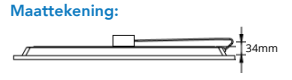

Artikel	Omschrijving
1000923-PR	30x60cm 20-9W 2500-1050lm 3-4K (2-in-1) UGR<19 Pragmalux Driver (ENEC)
1000923-PH-350	30x60cm 20-11W 2500-1250lm 3-4K (2-in-1) UGR<19 Philips Driver
1000923-PR-UN	30x60cm 20-11W 2500-1250lm 3-4K (2-in-1) UGR<19 Universeel Dali,0/1-10V,Push (ENEC)
1000923-TC-DA	30x60cm 20-11W 2500-1250lm 3-4K (2-in-1) UGR<19 TCI DALI-2 Push-dim Driver NIEUW
1000930-PR	60x60cm 38-26W 5100-3500lm 3-4K (2-in-1) UGR<19 Pragmalux Driver (ENEC/KEMA)
1000930-PH-700	60x60cm 26-18W 3650-2400lm 3-4K (2-in-1) UGR<19 Philips Driver
1000930-PR-UN	60x60cm 38-26W 5100-3500lm 3-4K (2-in-1) UGR<19 Universeel Dali,0/1-10V,Push (ENEC)
1000930-TC-DA	60x60cm 38-26W 5100-3500lm 3-4K (2-in-1) UGR<19 TCI DALI-2 Push-dim Driver NIEUW
1000947-PR	30x120cm 38-26W 5100-3500lm 3-4K (2-in-1) UGR<19 Pragmalux Driver (ENEC/KEMA)
1000947-PH-700	30x120cm 26-18W 3650-2400lm 3-4K (2-in-1) UGR<19 Philips Driver
1000947-PR-UN	30x120cm 38-26W 5100-3500lm 3-4K (2-in-1) UGR<19 Universeel Dali,0/1-10V,Push (ENEC)
1000947-TC-DA	30x120cm 38-26W 5100-3500lm 3-4K (2-in-1) UGR<19 TCI DALI-2 Push-dim Driver NIEUW
1042534-PR	60x60cm 38-26W 5100-3500lm 3-4K (2-in-1) UGR<19 Pragmalux Driver Zwart (ENEC/KEMA)
1042534-PH-700	60x60cm 26-18W 3650-2400lm 3-4K (2-in-1) UGR<19 Philips Driver Zwart
1042534-PR-UN	60x60cm 38-26W 5100-3500lm 3-4K (2-in-1) UGR<19 Universeel Dali,0/1-10V,Push Zwart (ENEC)
1042534-TC-DA	60x60cm 38-26W 5100-3500lm 3-4K (2-in-1) UGR<19 TCI DALI-2 Push-dim Driver Zwart NIEUW
1042541-PR	30x120cm 38-26W 5100-3500lm 3-4K (2-in-1) UGR<19 Pragmalux Driver Zwart (ENEC/KEMA)
1042541-PH-700	30x120cm 26-18W 3650-2400lm 3-4K (2-in-1) UGR<19 Philips Driver Zwart
1042541-PR-UN	30x120cm 38-26W 5100-3500lm 3-4K (2-in-1) UGR<19 Universeel Dali,0/1-10V,Push Zwart (ENEC)
1042541-TC-DA	30x120cm 38-26W 5100-3500lm 3-4K (2-in-1) UGR<19 TCI DALI-2 Push-dim Driver Zwart NIEUW
Accessoires	
1000954 1	30x60 Opbouwkader ↓ 73mm (klik&klaar)
4607764 2	60x60 Opbouwkader Wit ↓ 73mm (klik&klaar)
1042794 2	60x60 Opbouwkader Zwart ↓ 73mm (klik&klaar)
4607771 3	30x120 Opbouwkader Wit ↓ 73mm (klik&klaar)
1042800 3	30x120 Opbouwkader Zwart ↓ 73mm (klik&klaar)
- 4	60x60 / 30x120 Inbouwkader Wit Dome Wit of Zwart ↓ 70mm
1000992 5	Pendelset 2 ophangpunten (min. 100mm max. 1450mm)
1048352 6	Pendelset 4 ophangpunten (max. 1500mm)
1000985 7	Bevestigingsclips set 4x t.b.v. montage gipsplafonds
1001005	Veiligheidskabel incl. beugel 1,5 meter verstelbaar
9617261-800	Osram fase dimbare driver (dipswitch)
1000282	Noodverlichting kit: converter+batterij+connectoren (3u Auto/Manuele test) 3W 360-420lm
Armatuur + kabel (compatibel met GST18@i3/GST18@i3/Eurosnoer) inclusief montage - Dca/Cca/B2ca	

Noodverlichting Kit Plug & Play

Omvormer+batterij+connectoren
Autotest of Manuele test (2-in-1)
Artikelnummer: 1000282

Armatuur compleet Plug&Play afgeleverd!
Dca, Cca, B2ca, Splitters...
Vraag onze medewerkers naar de mogelijkheden.

ADELS contact **wieland**

NIEUW

OSRAM
Fase Dimbare Driver

Armatuur kunnen worden gedimd met talloze op de markt verkrijgbare fase aan- en afsnijdingsdimmers (compatibiliteitslijst).

Universele Driver

✓ Maximale flexibiliteit! Alles in 1

DALI: werkt met dimmers met voeding (active dimming)

Pragmalux Driver	200mA				300mA		400mA		500mA				
	W	3000K	4000K		W	3000K	4000K	W	3000K	4000K			
1000923-PR Sigma G2 30x60cm	9	1050	1150		13	1500	1550	16	1900	1950	20	2400	2500

Pragmalux Driver Universeel Dali,0/1-10V,Push	250mA			350mA		500mA			
	W	3000K	4000K	W	3000K	4000K	W	3000K	4000K
1000923-PR-UN Sigma G2 30x60cm	11	1250	1300	14	1700	1750	20	2400	2500

Pragmalux Driver	700mA			800mA		900mA		1000mA				
	W	3000K	4000K	W	3000K	4000K	W	3000K	4000K			
1000930-PR Sigma G2 60x60cm	28	3500	3650	32	4000	4200	36	4450	4650	40	5000	5100
1000947-PR Sigma G2 30x120cm	28	3500	3650	32	4000	4200	36	4450	4650	40	5000	5100

Pragmalux Driver Universeel Dali,0/1-10V,Push	700mA			800mA		900mA		1000mA				
	W	3000K	4000K	W	3000K	4000K	W	3000K	4000K			
1000930-PR-UN Sigma G2 60x60cm	26	3500	3650	30	4000	4200	34	4450	4650	38	5000	5100
1000947-PR-UN Sigma G2 30x120cm	26	3500	3650	30	4000	4200	34	4450	4650	38	5000	5100

Klik&klaar

1000954

4607764 ○
1042794 ●

4607771 ○
1042800 ●

1000992

NIEUW
1048352

1000985

NIEUW

60x60 Wit: 1082394 Zwart:1082400
30x120 Wit: 1082967 Zwart:1082974
Ook in 30x120!