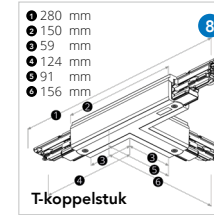

Omschrijving	Wit	Zwart
Plafond Montagebeugel	13 2001329	2001312
Systeemplafond beugel	14 2001299	2001282
Ophangset Verstelbaar 3M incl. Kap	15 2001237	2001220
Ophangset Verstelbaar 6M incl. Kap	15 2001268	2001251
10x Plafondbus M10 + staalkabel 3M Zilver	16 2012974	2012998
10x Plafondbus M10 + staalkabel 3M Zwart	16 -	2013018
10x Plafondbus M10 + staalkabel 6M Zilver	16 2012981	2013001
10x Plafondbus M10 + staalkabel 5M Zwart	16 -	2013025
Rail beugel en snelspanner (excl. Staalkabel)	17 2013049	2013032
Verstevigingsplaat 182mm	18 2001350	2001343
Afdekplaat 2M	19 2001206	2001190
Monopoint voor 3-fase adaptor	20 2001503	2001497
Rail buiggereedschap	21 2001374	-