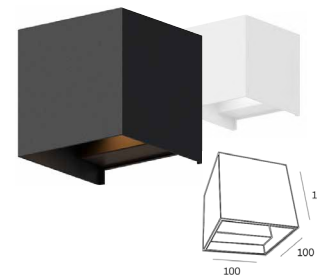

LED Wandarmatuur QUBE NIEUW!