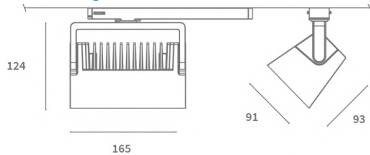

Ook beschikbaar in 4000 Kelvin

Diverse kleurmodules voor fashion en food mogelijk!

LED 3-Fase Railspot Wallwasher ALTO

PRAGMALUX
PROFESSIONAL LIGHTING

Maattekening:

Kenmerken:

- Zeer hoge CRI-waarde 90+ dankzij nieuwste Philips Fortimo Module
- Compact minimalistisch design dankzij Philips Xitanium adaptor driver
- Verschillende opties voor fashion en food industrie beschikbaar!