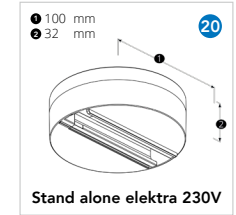

Omschrijving	Wit	Zwart
Plafond Montagebeugel	13 2001329	2001312
Systeemplafond beugel	14 2001299	2001282
Ophangset Verstelbaar 3M incl. Kap	15 2001237	2001220
Ophangset Verstelbaar 6M incl. Kap	15 2001268	2001251
10x Plafondbus M10 + staalkabel 3M Zilver	16 2012974	2012998
10x Plafondbus M10 + staalkabel 3M Zwart	16 -	2013018
10x Plafondbus M10 + staalkabel 6M Zilver	16 2012981	2013001
10x Plafondbus M10 + staalkabel 5M Zwart	16 -	2013025
Rail beugel en snelspanner (excl. Staalkabel)	17 2013049	2013032
Verstevigingsplaat 182mm	18 2001350	2001343
Afdekplaat 2M	19 2001206	2001190
Monopoint voor 3-fase adaptor	20 2001503	2001497
Rail buiggereedschap	21 2001374	-