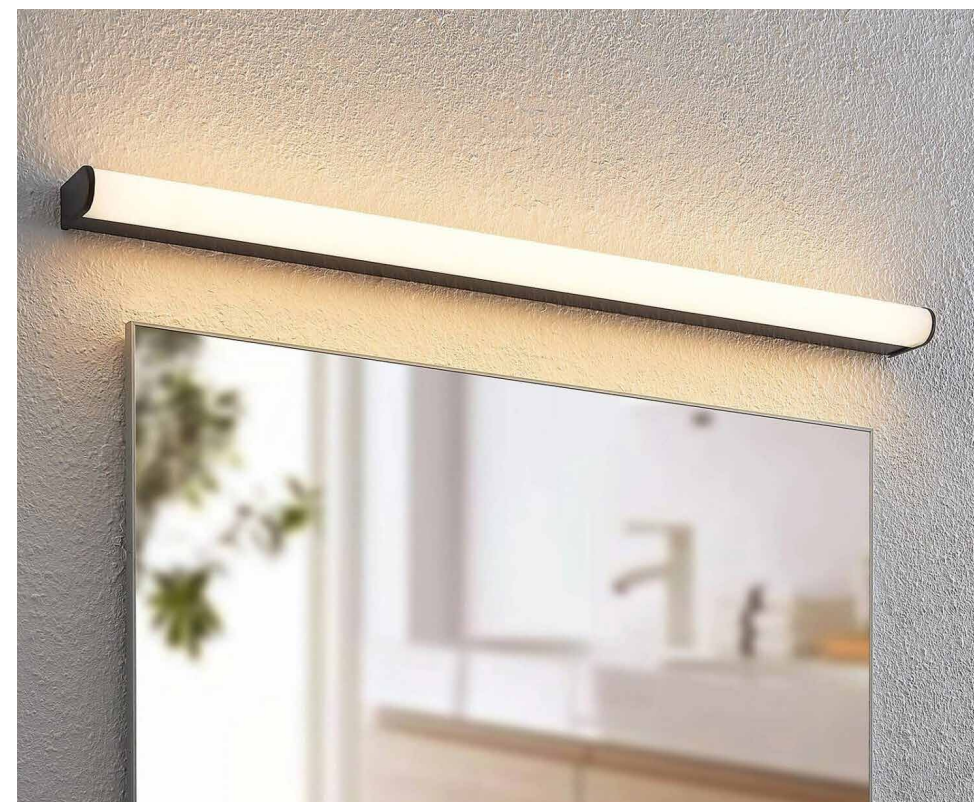

LED Breedstraler AUVA G2

PRAGMALUX
PROFESSIONAL LIGHTING

1.5M
KABEL

INCL.
WARTEL

140
lm/W

Kenmerken:

- Professionele LED Breedstraler/schijnwerper voor gebruik tot 14 meter
- Speciaal asymmetrisch lensoptiek met 0% ULOR
- Asymmetrisch + Symmetrisch (2-in-1)
- Inclusief 3-polige IP68 connector t.b.v. zeer snelle kabelmontage
- 90 graden roteerbaar in beide richtingen
- Vervanging tot 2000W halogeen