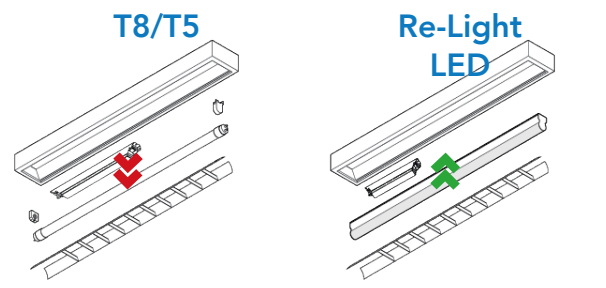

Professioneel renoveren

Niet ieder balvastarmatuur, bandraster- of klimaatplafondarmatuur leent zich door complexiteit en o.a. RAL-kleur voor een totaal nieuw armatuur. Bij LED Buizen vervalt de CE-keuring, waardoor de renovatiekit, waarbij de volledige elektronica wordt vervangen door hoogwaardige elektronica van Philips of Osram een oplossing biedt. Is het zo de bestaande constructie nog in goede conditie is, maar het uiterlijk anders moet? Ook daarin kunnen wij een universeel concept opmaken. Flexibel, geproduceerd in Europa!

TIP!

Artikel	Omschrijving
2004689-PH	529mm 8-13W 1300-2250lm 3000-4000K 2-CCT Philips driver
2004696-PH	1129mm 16-24W 2900-4400lm 3000-4000K 2-CCT Philips driver
2004702-PH	1429mm 18-30W 3000-5150lm 3000-4000K 2-CCT Philips driver
Accessoires	
2004733	1 Verstelbare (25-29mm) magnetische beugelset (optioneel)