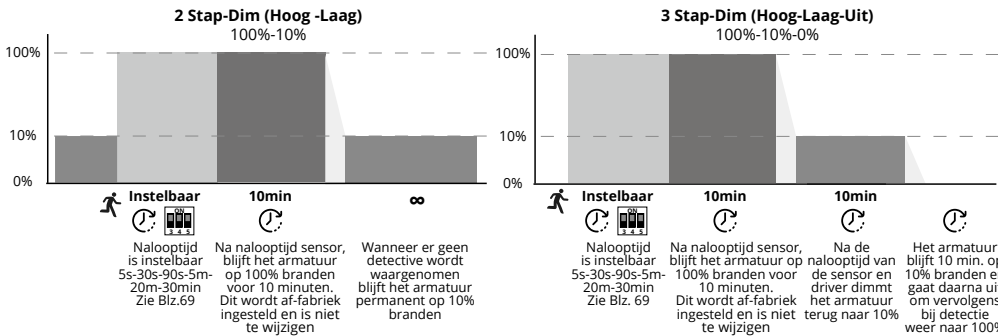

Artikel	Omschrijving
HERMES 2 Stap-Dim 100%-10% MASTER	
1000473-2SD-M	1200 35W 5000lm 3-4-6K 5x2.5 dvb
4607696-2SD-M	1200 35W 5100lm 4000K
4607702-2SD-M	1500 42W 6100lm 4000K
4607702-CCT-2SD-M	1500 53W 7700lm 3-4-6K
1000480-2SD-M	1500 53W 7700lm 3-4-6K 5x2.5 dvb
HERMES 2 Stap-Dim 100%-10% SLAVE	
1000473-2SD-S	1200 35W 5000lm 3-4-6K 5x2.5 dvb
4607696-2SD-S	1200 35W 5100lm 4000K
4607702-2SD-S	1500 42W 6100lm 4000K
4607702-CCT-2SD-S	1500 53W 7700lm 3-4-6K
1000480-2SD-S	1500 53W 7700lm 3-4-6K 5x2.5 dvb

Artikel	Omschrijving
HERMES 3 Stap-Dim 100%-10%-0% MASTER	
1000473-3SD-M	1200 35W 5000lm 3-4-6K 5x2.5 dvb
4607696-3SD-M	1200 35W 5100lm 4000K
4607702-3SD-M	1500 42W 6100lm 4000K
4607702-CCT-3SD-M	1500 53W 7700lm 3-4-6K
1000480-3SD-M	1500 53W 7700lm 3-4-6K 5x2.5 dvb
HERMES 3 Stap-Dim 100%-10%-0% SLAVE	
1000473-3SD-S	1200 35W 5000lm 3-4-6K 5x2.5 dvb
4607696-3SD-S	1200 35W 5100lm 4000K
4607702-3SD-S	1500 42W 6100lm 4000K
4607702-CCT-3SD-S	1500 53W 7700lm 3-4-6K
1000480-3SD-S	1500 53W 7700lm 3-4-6K 5x2.5 dvb

MASTER-SLAVE

Algemeen

In 1 detectie zone kunnen meerdere masters (geen beperking) worden opgenomen. De bekabeling naar de volgende lamp kan zowel in lijn als ster worden uitgevoerd. Geadviseerd wordt om maximaal 20 armaturen in 1 zone op te nemen. Indien meerdere zones op 1 eindgroep is het nodig om de SD draad niet te verbinden. Let op dat de totale kabel lengte moet voldoen aan korstluitvastheid conform de NEN 1010. De doorvoer bedraging in het armatuur is 2,5mm²