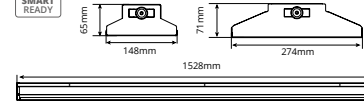

Kenmerken:

- High-end Professioneel IP20/IK08 armatuur met aluminium behuizing
- Geschikt voor toepassing in sporthallen (Balvast)
- Pendel of opbouwmontage
- Door brede uitstralingshoek 80° hoge gelijkmatigheid op werkvlak
- Optioneel 3-5-6K en CRI>90

IP 20	IK 08	CRI 80	BEAM 80°	L80 >100.000	GARANTIE 5 JAAR