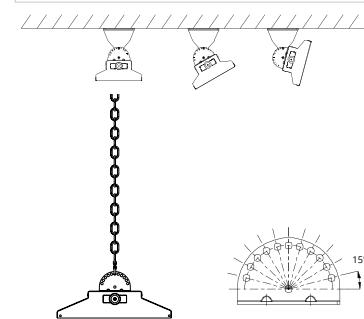

Doorvoerbedrading 5x2.5mm²