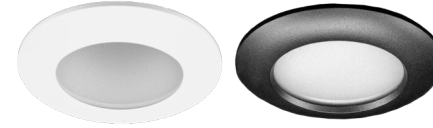

Inbouwspot BADO IP65 incl. Gu10 fitting

70mm 90mm

S: <50mm L: <70mm
Mico inbouwhoogte

Artikel	Omschrijving
1046075	Wit
1046082	Zwart
1046099	Mat Zilver