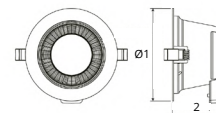

Opvulling

Wit 1029221 / Zwart 1029238
Buitenmaat Ø286mm
Zaagmaat Ø205-276mm

PLUG & PLAY

Noodverlichting Kit

Omvormer+batterij+connectoren
Autotest of Manuele test (2-in-1)

Maattekening:

Artikel	Ø1 (mm)	(mm)	2 (mm)
1000343-	145	125-135	82
1000350-	172	150-165	95
1000367-	228	200-210	98
1029221	286	205-276	-