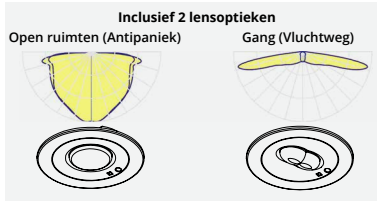

LED Noodverlichting DOT PLUS

Batterijen en Zelftest pagina 128

PRAGMALUX PROFESSIONAL LIGHTING

Incl. Afdekraam Opvulring

Kenmerken:

- Geschikt als vluchtwegverlichting en antipaniek verlichting
- Nood/niet-continu
- Inclusief 2 lensoptieken (Open ruimten / Gang) en opvulring
- Uitgerust met een LiFePO4 batterij 3.2V 3300mAh
- Conform EN 60598-2-22
- Onderhuis en lens van PC

IP	IK	W	lm	AUTONOMIE	TYPE	GARANTIE* JAAR
20	02	2.4	280 330	1 UUR	ZELFTEST	5

Artikel	Omschrijving
1036571	2.4W 280-330lm 1uur Zelftest Wit (Inc. Open/Gang optie)
1036588	2.4W 228-330lm 1uur Zelftest Zwart (Inc. Open/Gang optie)

*4 jaar garantie op de batterij

LED Noodverlichting DOT XL

INDOOR Niet UV-bestendig

Batterijen en Zelftest pagina 128

PRAGMALUX PROFESSIONAL LIGHTING

Kenmerken:

- Geschikt als vluchtwegverlichting en antipaniek verlichting
- Nood/niet-continu
- 2 lensoptieken (Open ruimten / Gang)
- Uitgerust met een LiFePO4 batterij 3.2V 3000mAh
- Conform EN 60598-2-22
- Onderhuis en lens van PC

IP	IK	W	lm	AUTONOMIE	TYPE	GARANTIE* JAAR
65	03	3	280	1 UUR	ZELFTEST	5

Artikel	Omschrijving
1005195	3W 280lm 1uur Zelftest Opbouw Wit (Inc. Open/Gang optie)
1005201	3W 280lm 1uur Zelftest Opbouw Zwart (Inc. Open/Gang optie)

*4 jaar garantie op de batterij

LED Noodverlichting DOT

Batterijen en Zelftest pagina 128

PRAGMALUX PROFESSIONAL LIGHTING

Kenmerken:

- Geschikt als vluchtwegverlichting en antipaniek verlichting
- Nood/niet-continu
- 2 lensoptieken (Open ruimten / Gang)
- Uitgerust met een LiFePO4 batterij 3.2V 1500mAh
- Conform EN 60598-2-22
- Onderhuis en lens van PC

IP	IK	W	lm	AUTONOMIE	TYPE	GARANTIE* JAAR
20	03	1	130	1 UUR	ZELFTEST	5

Artikel	Omschrijving
1005171	1W 130lm 1uur Zelftest Inbouw Wit (Inc. Open/Gang optie)
1005188	Zwart frame (Inc. Open/Gang optie)