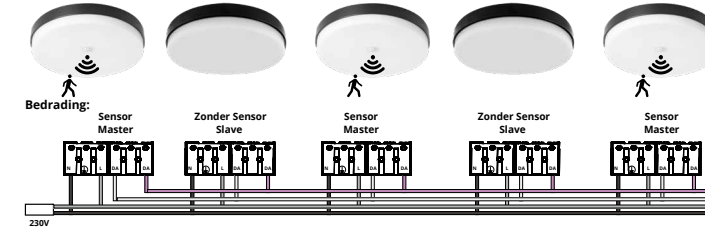

Bedraad Master-Slave / Master-Master