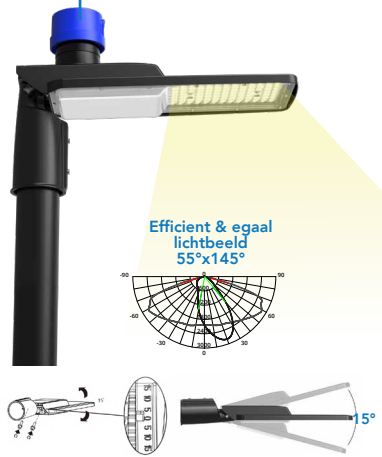

Efficient & egaal lichtbeeld
55°x145°