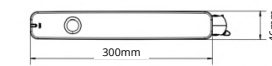

LED Noodverlichting NOTRA NIEUW!

1. **Kenmerken:**
2. Nood/continu of geschakeld, ook te gebruiken als alleen nood
   - Uitgerust met een LiFePO4 batterij 3.2V 1500mAh
   - Conform ISO 7010 en NEN-EN 1838
   - Onderhuis van ABS en lichtkap van PC

IP	IK	W	lm	AUTONOMIE	TYPE	GARANTIE* JAAR
20	03	4.8	250	1 UUR	ZELFTEST	5

2003422 4.8W 250lm 6500K LiFePO4 1uur zelftest wit

2003439 4.8W 250lm 6500K LiFePO4 1uur zelftest zwart

LED Noodverlichting JUNO BINNENKORT BESCHIKBAAR!

1. **Kenmerken:**
2. Zichtbaarheid tot 60 meter
   - Nood/continue
   - Uitgerust met een LiFePO4 capaciteit batterij 3.2V 1500mAh
   - 1u autonomie (software). Extrapolatie levensduur 12 jaar.

IP	IK	W	AUTONOMIE	TYPE	GARANTIE* JAAR
20	04	3	1 UUR	ZELFTEST	5