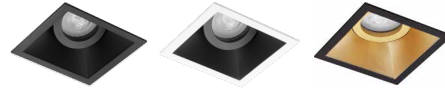

Inbouwspot ZENA VIERKANT incl. Gu10 fitting