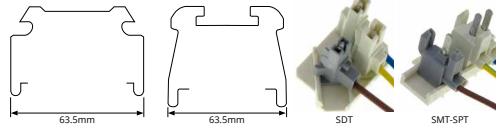

TRILUX

Artikel	Omschrijving
4090-T8E-HO	TRILUX T8E 75-22W 12900-3785lm 4000K 90D
4090-T5E-HO	TRILUX T5E 75-22W 12900-3785lm 4000K 90D

LED Lichtlijnsysteem PRX-RETROLINE

100% Plug & Play

REGIOLUX

Artikel	Omschrijving
● 4090-SDT-HO	REGIOLUX SDT 75-22W 12900-3785lm 4000K 90D
● 4090-SMT-SPT-HO	REGIOLUX SMT-SPT 75-22W 12900-3785lm 4000K 90D