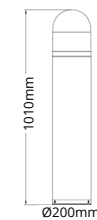

LED Bollard BORNE