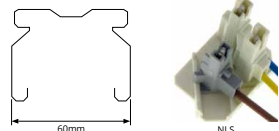

NORTON

Artikel	Omschrijving
4090-NLS-T8-HO	NORTON NLS-T8 75-22W 12900-3785lm 4000K 90D
4090-NLS-T5-HO	NORTON NLS-T5 75-22W 12900-3785lm 4000K 90D