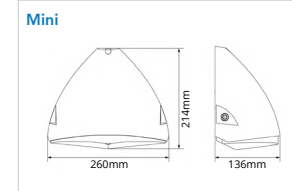

LED Gevelarmatuur SQUALO

UPDATE