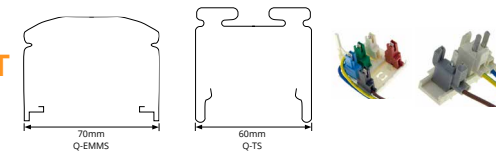

LITE LICHT

Artikel	Omschrijving
● 4090-QE-T8-HO	Lite Light Q-emms T8 75-22W 12900-3785lm 4000K 90D
● 4090-QR-TS8-HO	Lite Light Q-Rail/TS 75-22W 12900-3785lm 4000K 90D
● 4090-QE-T5-HO	Lite Light Q-emms T5 75-22W 12900-3785lm 4000K 90D

Artikel	Omschrijving
1 1005065	Universele blindplaat
2 1008141	TTX200 blindplaat

TIP!
Demo aanvragen om te testen of advies nodig?
Bel: 0111-410844
mail:info@bespaarmetled.nl