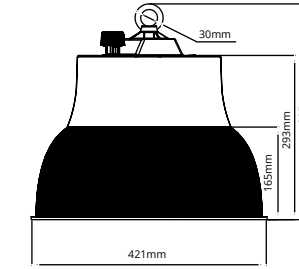

IP	IK	CRI	BEAM	L80	GARANTIE
65	08	80	120°	76.000	5 JAAR

Artikel	Omschrijving
1029948	30-100W 3500-13500lm 3000-4000K 2-CCT 1-10V dimbaar Wit
1029955	30-100W 3500-13500lm 3000-4000K 2-CCT 1-10V dimbaar Zwart
Accessoires - LET OP VERPLICHT BIJBESTELLEN!	
1029962	PC Kap Ø42x16,5cm 1
1029979	Deksel t.b.v. PC Kap Ø42x16,6cm (optioneel) 2
Optioneel DALI	