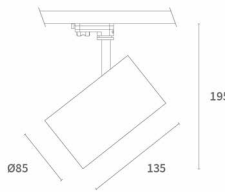

LED 3-Fase Railspot DIO

PRAGMALUX
PROFESSIONAL LIGHTING

Kenmerken:

- Strak en elegant design
- Krachtige spot ondanks slank design. Ideaal als vervanger voor CDM armaturen
- Beschikbaar in verschillende gradenbundels
- Standaard voorzien van een Philips "Premium White" LED Module CRI90+
- Zeer lange levensduur en hoge lumenbehoed!

IP	IK	CRI	BEAM	L80	GARANTIE
20	02	90+	15-24-36-55°	50.000	5 JAAR

Artikel	Omschrijving
9174215	25,7W 3000K 3293lm CRI>90 15° Wit
9174216	25,7W 3000K 3293lm CRI>90 24° Wit
9174217	25,7W 3000K 3293lm CRI>90 36° Wit
9174218	25,7W 3000K 3293lm CRI>90 55° Wit
9174223	30,1W 3000K 3677lm CRI>90 15° Wit
9174227	30,1W 3000K 3677lm CRI>90 24° Wit
9174036	30,1W 3000K 3677lm CRI>90 36° Wit
9174225	30,1W 3000K 3677lm CRI>90 55° Wit
9174219	25,7W 3000K 3293lm CRI>90 15° Zwart
9174220	25,7W 3000K 3293lm CRI>90 24° Zwart
9174221	25,7W 3000K 3293lm CRI>90 36° Zwart
9174222	25,7W 3000K 3293lm CRI>90 55° Zwart
9174226	30,1W 3000K 3677lm CRI>90 15° Zwart
9174224	30,1W 3000K 3677lm CRI>90 24° Zwart
9174037	30,1W 3000K 3677lm CRI>90 36° Zwart
9174228	30,1W 3000K 3677lm CRI>90 55° Zwart

Ook beschikbaar in 4000 Kelvin

Diverse kleurmodules voor fashion en food mogelijk!

LED 3-Fase Railspot Wallwasher ALTO

PRAGMALUX
PROFESSIONAL LIGHTING

Kenmerken:

- Zeer hoge CRI-waarde 90+ dankzij nieuwste Philips Fortimo Module
- Compact minimalistisch design dankzij Philips Xitanium adaptor driver
- Verschillende opties voor fashion en food industrie beschikbaar!