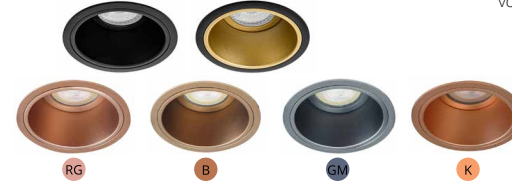

Inbouwspot BOXY 2V incl. Gu10 fitting

Artikel	Omschrijving
4604022	Wit
4604039	Zwart

Optioneel:

Incl. springveren	40° kantelbaar	Honingraat	4608204
2x80mm	117x92mm	Bladveren	4607849

Inbouwspot MIDO ROND incl. Gu10 fitting