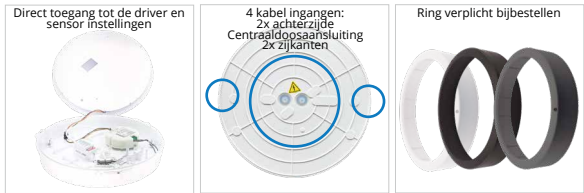

Kenmerken:

- Compleet modulaair design: ieder component is vervangbaar
- Armatuur vervaardigd uit UV-bestendig polycarbonaat
- Geschikt voor stoffige en vochtige ruimten (binnen en buiten) / IP65 / IK10
- 3 lichtkleuren in 1: 3000K - 4000K - 5000K
- LED Driver met variabel in te stellen wattage: 8-11-15-18W (100-110lm/w)
- LED Driver met opties 5-2,7W (Nieuw)
- 3 en 2 stap-dim sensor (100%-25%-0%) of (100%-25%)
- Sensor sensitiviteit kan aangepast worden: Plafond:2.5-5 / Wand:0.5-15 meter
- Doorvoerbedrading standaard mogelijk
- Master slave verkrijgbaar. Alle armaturen dienen een masterslave bekabelingsset te hebben. Enkel de master dient een sensor te hebben en op dipswitch master gezet te worden. 1 Master kan max. 10 slaves aansturen.
- Bulkhead wordt standaard zonder ring geleverd, kies uw ringkleur!

IP	IK	CRI	BEAM	L80	GARANTIE
65	10	80	120°	100.000 L90 >50.000	5 JAAR *3 jaar Noodverlichting

Artikel	Omschrijving
Standaard (18W-8W)	
1000152	18-8W 2025-900lm 3-4-5K (3-in-1)
1000152-S	18-8W 2025-900lm 3-4-5K (3-in-1) Stepdim Sensor bewegingsprioriteit
1000152-DS	18-8W 2025-900lm 3-4-5K (3-in-1) Stepdim Sensor beweging-daglichtprioriteit
1000152-N	18-8W 2025-900lm 3-4-5K (3-in-1) Nood 3u
1000152-SN	18-8W 2025-900lm 3-4-5K (3-in-1) Stepdim Sensor bewegingsprioriteit + Nood 3u
1000152-DSN	18-8W 2025-900lm 3-4-5K (3-in-1) Stepdim Sensor beweging-daglichtprioriteit + Nood 3u
NIEUW! Lage lumen (5W-2,7W)	
1045443	5-2,7W 570-295lm 3-4-5K (3-in-1)
1045443-S	5-2,7W 570-295lm 3-4-5K (3-in-1) Stepdim Sensor bewegingsprioriteit
1045443-DS	5-2,7W 570-295lm 3-4-5K (3-in-1) Stepdim Sensor beweging-daglichtprioriteit
1045443-N	5-2,7W 570-295lm 3-4-5K (3-in-1) Nood 3u
1045443-SN	5-2,7W 570-295lm 3-4-5K (3-in-1) Stepdim Sensor bewegingsprioriteit + Nood 3u
1045443-DSN	5-2,7W 570-295lm 3-4-5K (3-in-1) Stepdim Sensor beweging-daglichtprioriteit + Nood 3u
NIEUW! DALI (5,5W-19,5W)	
1000152-DA	5,5-19,5W 550-2250lm 3-4-5K (3-in-1)
1000152-DA-N	5,5-19,5W 550-2250lm 3-4-5K (3-in-1) Nood 1u
RING - LET OP VERPLICHT BIJBESTELLEN!	
1000183	Venus G2 Ring Ø300 Zwart RAL9004
1000169	Venus G2 Ring Ø300 Wit RAL9003
1000176	Venus G2 Ring Ø300 Antracietgrijs RAL7016
1001074	Venus G2 Halve Maan Ring Ø300 Zwart RAL9004 1
1001050	Venus G2 Halve Maan Ring Ø300 Wit RAL9003 1
1001104	Venus G2 Ring Ø370 Zwart RAL9004 2
1001081	Venus G2 Ring Ø370 Wit RAL9003 2
Accessoires	
1000213	Master-Slave connector (benodigd voor alle masters en slaves)* niet nodig voor standaard installatie
NIEUW!	Optioneel: 2200K / Vleermuisvriendelijke verlichting