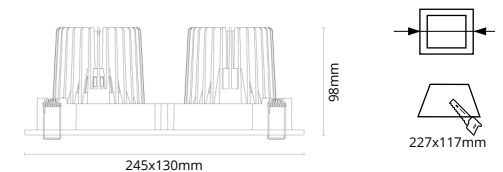

Kenmerken:

- Zeer hoogwaardig lichtbeeld CRI95+
- 85°-355° kantelbaar (banaanspot) en draaibaar
- Inclusief snelle connectorbox (doorlusbaar) voor een snelle aansluiting
- Gradenbundel 36° (Optioneel 15/25/60°)
- Op aanvraag leverbaar in 1-10V, Casambi en DALI driver
- Op aanvraag leverbaar met 2700K,3500K en 4000K
- Op aanvraag leverbaar met honingraat
- Op aanvraag leverbaar met Fashion of Food modules

IP	IK	CRI	BEAM	L80	GARANTIE JAAR	
20	02	90	36°	50.000	5	

Artikel	Omschrijving
Rond	
	19.5W 2340lm 3000K Grijs Ø126 Z:Ø117 ↓98
	19.5W 2340lm 3000K Wit Ø126 Z:Ø117 ↓98
	19.5W 2340lm 3000K Zwart Ø126 Z:Ø117 ↓98
	26W 3211lm 3000K Grijs Ø126 Z:Ø117 ↓98
	26W 3211lm 3000K Wit Ø126 Z:Ø117 ↓98
	26W 3211lm 3000K Zwart Ø126 Z:Ø117 ↓98
Vierkant	
	19.5W 2340lm 3000K Grijs 130x130 Z:Ø117 ↓98
	19.5W 2340lm 3000K Wit 130x130 Z:Ø117 ↓98
	19.5W 2340lm 3000K Zwart 130x130 Z:Ø117 ↓98
	26W 3211lm 3000K Grijs 130x130 Z:Ø117 ↓98
	26W 3211lm 3000K Wit 130x130 Z:Ø117 ↓98
	26W 3211lm 3000K Zwart 130x130 Z:Ø117 ↓98
Vierkant 2V	
	2x19.5W 2x2340lm 3000K Grijs 245x130 Z:227x117 ↓98
	2x19.5W 2x2340lm 3000K Wit 245x130 Z:227x117 ↓98
	2x19.5W 2x2340lm 3000K Zwart 245x130 Z:227x117 ↓98
	2x26W 2x3211lm 3000K Grijs 245x130 Z:227x117 ↓98
	2x26W 2x3211lm 3000K Wit 245x130 Z:227x117 ↓98
	2x26W 2x3211lm 3000K Zwart 245x130 Z:227x117 ↓98