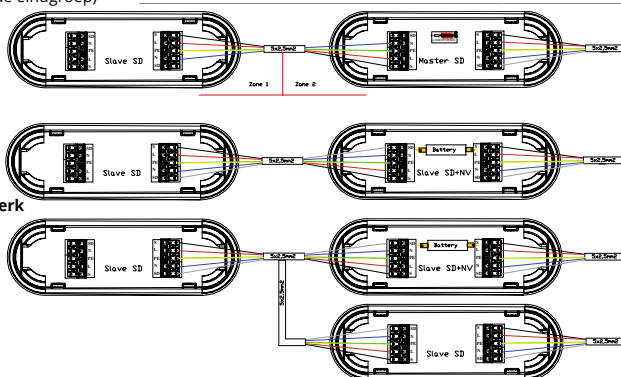

Nieuwe detectie zone (op dezelfde eindgroep)

Lijn 5x2,5mm²

Ster netwerk