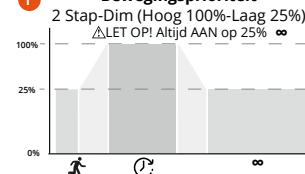

1 Bewegingsprioriteit