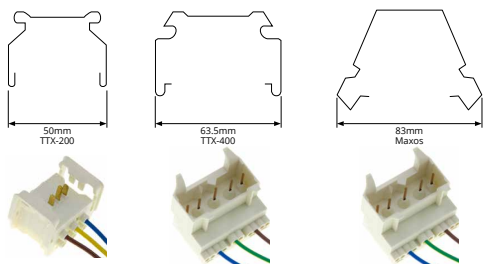

PHILIPS

Artikel	Omschrijving
4090-TX4-T8-HO	PHILIPS TTX400-T8 75-22W 12900-3785lm 4000K 90D
4090-TX2-R58-HO	PHILIPS TTX200-R58 75-22W 12900-3785lm 4000K 90D
4090-TX2-36	PHILIPS TTX200-R36 48-24W max 7320-3660Lm 4000K 90D
4090-MAX1-T8-HO	PHILIPS MAXOS G1-T8 75-22W 12900-3785lm 4000K 90D
4090-TX4-T5-HO	PHILIPS TTX400-T5 75-22W 12900-3785lm 4000K 90D
4090-MAX1-T5-HO	PHILIPS MAXOS G1-T5 75-22W 12900-3785lm 4000K 90D

FLUOLITE

Artikel	Omschrijving
4090-TRX-T8-HO	FLUOLITE TRX-T8 75-22W 12900-3785lm 4000K 90D
4090-TRX-T5-HO	FLUOLITE TRX-T5 75-22W 12900-3785lm 4000K 90D

1 minuut installatie!
65% Energiebesparing!

NIEUW!

PRX-RetroLine HO
13.000 lumen

Multi-Watt - Groot bereik
22-75W / 3785-13.000 lumen

Zelftest
Noodverlichting

SNELLE LEVERTIJD

PHILIPS TTX-400
NORTON NLS-T5 NLS-T8
VEKO PNR Nieuw/Oud

INDICATIE LEVERTIJDEN:

SNELLE Levering
● 1-2 Dagen*
● Special 3-6 weken*

100% Plug & Play! 7 jaar garantie

PRAGMALUX
PROFESSIONAL LIGHTING

8-in-1 Wattage Dipswitch

RetroLine LED module is standaard ingesteld op 75W 12900lm. U kunt het wattage eenvoudig instellen middels dipswitch naar: