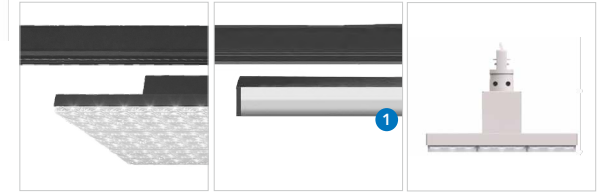

Kenmerken:

- 3-fase linear railarmatuur voor high-end lichtconcepten
- Ideaal toe te passen als basisverlichting en te combineren met accentspots
- Compact en minimalistisch design
- Standaard Multi-Watt/Multi-watt Tridonic driver
- Verschillende type optieken beschikbaar: Linear Opaal/Lens - Paneel Lensoptiek
- Verschillende lichtbundels beschikbaar: 30/60/90/120/Dubbel Asym

IP	IK	CRI	BEAM	L80	GARANTIE
20	02	80	30/60/90° 120°/D.Asym	50.000	5 JAAR