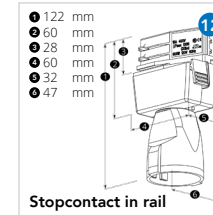

Omschrijving	Wit	Zwart
Plafond Montagebeugel	13 2001329	2001312
Systeemplafond beugel	14 2001299	2001282
Ophangset Verstelbaar 3M incl. Kap	15 2001237	2001220
Ophangset Verstelbaar 6M incl. Kap	15 2001268	2001251
10x Plafondbus M10 + staalkabel 3M Zilver	16 2012974	2012998
10x Plafondbus M10 + staalkabel 3M Zwart	16 -	2013018
10x Plafondbus M10 + staalkabel 6M Zilver	16 2012981	2013001
10x Plafondbus M10 + staalkabel 5M Zwart	16 -	2013025
Rail beugel en snelspanner (excl. Staalkabel)	17 2013049	2013032
Verstevigingsplaat 182mm	18 2001350	2001343
Afdekplaat 2M	19 2001206	2001190
Monopoint voor 3-fase adaptor	20 2001503	2001497
Rail buiggereedschap	21 2001374	-