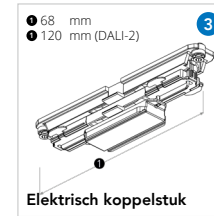

Omschrijving	Wit	Zwart
Plafond Montagebeugel	13 2001329	2001312
Systeemplafond beugel	14 2001299	2001282
Ophangset Verstelbaar 3M incl. Kap	15 2001237	2001220
Ophangset Verstelbaar 6M incl. Kap	15 2001268	2001251
10x Plafondbus M10 + staalkabel 3M Zilver	16 2012974	2012998
10x Plafondbus M10 + staalkabel 3M Zwart	16 -	2013018
10x Plafondbus M10 + staalkabel 6M Zilver	16 2012981	2013001
10x Plafondbus M10 + staalkabel 5M Zwart	16 -	2013025
Rail beugel en snelspanner (excl. Staalkabel)	17 2013049	2013032
Verstevigingsplaat 182mm	18 2001350	2001343
Afdekplaat 2M	19 2001206	2001190
Monopoint voor 3-fase adaptor	20 2001503	2001497
Rail buiggereedschap	21 2001374	-