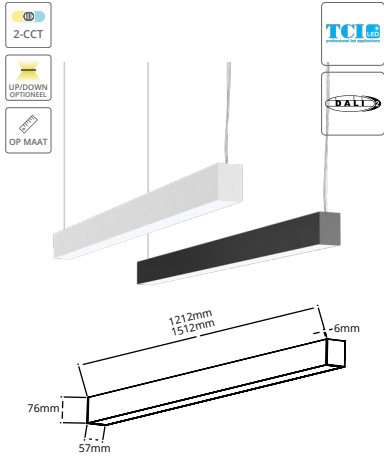

- High-end profiel-armatuur met een groot aantal opties dankzij modulair design.
- Toe te passen als opbouw, pendel (met of zonder up/down 20%-80%), 3-fase rails en wandmontage.
- Montage accessoires verkrijgbaar (exclusief voor pendel-/wand)
- Koppelbaar tot maximaal 10 armaturen (te voorkomen van todering)
- Standaard voorzien van 2 lichtkleuren in 1 2-CCT: 3000K en 4000K
- UGR<19 met micro prismatische cover of UGR<22 met opalen diffuser
- Optioneel: Up/Downlight (20%-80%), DALI dimbaar,
- Standaard voorzien van TCI dipswitch (multi-lumen) driver. Hiermee kan de wattage/lumen naar wens worden aangepast. DALI variant via NFC.

IP 20 IK 06 CRI 80 BEAM 110° L80 100.000 GARANTIE 5 JAAR