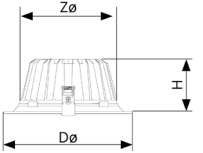

	Ø 132-145mm			Ø 168-176mm			Ø 200mm			Ø 214-226mm			Ø 250mm		
	Ø	f	H	Ø	f	H	Ø	f	H	Ø	f	H	Ø	f	H
PLAT vlak frame	132	120	61	168	150	72	-	-	-	214	200	82	-	-	-
STANDAARD POPULAIR	146	120 130	75	176	150 160	86	200	150 190	86	226	200 210	96	250	200 240	96
VERDIEPT verdiept	146	120 130	115	176	150 160	123	-	-	-	226	200 210	137	-	-	-