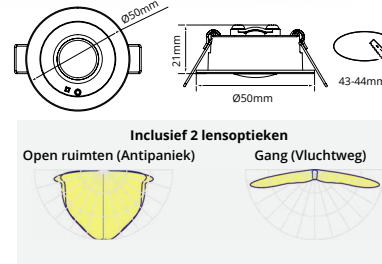

Kenmerken:

- Geschikt als vluchtwegverlichting en antipaniek verlichting
- Nood/niet-continu
- 2 lensoptieken (Open ruimten / Gang)
- Uitgerust met een LiFePO4 batterij 3.2V 1500mAh
- Conform EN 60598-2-22
- Onderhuis en lens van PC

IP	IK	W	lm	AUTONOMIE	TYPE	GARANTIE* JAAR
20	03	1	130	1 UUR	ZELFTEST	5

Artikel	Omschrijving
1005171	1W 130lm 1uur Zelftest Inbouw Wit (Inc. Open/Gang optie)
1005188	Zwart frame (Inc. Open/Gang optie)

*4 jaar garantie op de batterij

Noodmodule Kit 3 uur Autotest

Batterijen en Zelftest pagina 128

PRAGMALUX PROFESSIONAL LIGHTING

GARANTIE 3 JAAR

Kenmerken:

- Plug-and-play systeem voor eenvoudige montage
- Lumen: 120lm/W - 360lm
- Batterij (LiFePO4) 2200mAh
- Geschikt voor:
  1. Pragmalux LED Paneel EASY
  2. Pragmalux LED Paneel SIGMA G2
  3. Pragmalux LED Downlight SPECTRE