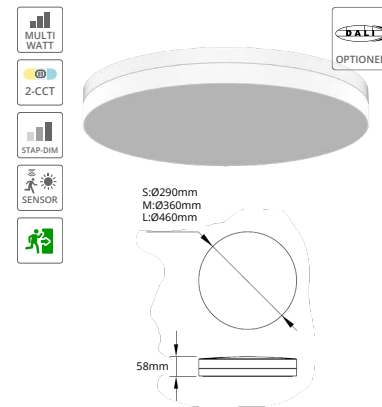

Kenmerken:

- Zeer uniform lichtbeeld dankzij speciaal design van de LED Chips
- Eenvoudige en snelle installatie dankzij snelle lasklemmen
- Mogelijk om door te lussen (loop-in-loop-out)
- Geschikt voor wand- en plafondmontage
- Uitlooptijd in te stellen op 10min-3min-1min-5sec
- PMMA-diffuser voor maximale levensduur

IP	IK	CRI	BEAM	L80	GARANTIE JAAR
64	03	80	120°	50.000	5

*3 jaar Noodverlichting