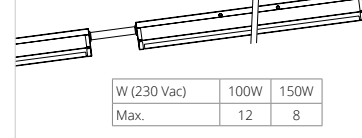

Doorvoerbedrading 5x2.5mm²