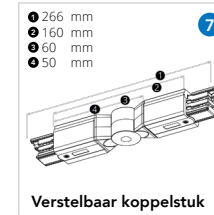

Omschrijving	Wit	Zwart
Plafond Montagebeugel	13	2001329
Systeemplafond beugel	14	2001299
Ophangset Verstelbaar 3M incl. Kap	15	2001237
Ophangset Verstelbaar 6M incl. Kap	15	2001268
10x Plafondbus M10 + staalkabel 3M Zilver	16	2012974
10x Plafondbus M10 + staalkabel 3M Zwart	16	-
10x Plafondbus M10 + staalkabel 6M Zilver	16	2012981
10x Plafondbus M10 + staalkabel 5M Zwart	16	-
Rail beugel en snelspanner (excl. Staalkabel)	17	2013049
Verstevigingsplaat 182mm	18	2001350
Afdekplaat 2M	19	2001206
Monopoint voor 3-fase adaptor	20	2001503
Rail buiggereedschap	21	2001374