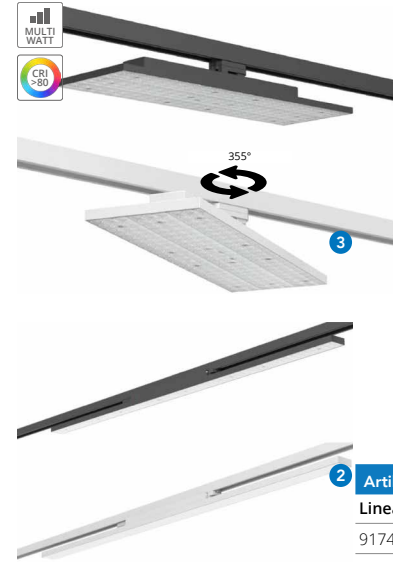

Optioneel: DALI / CRI90 / PureWhite / Food / Fashion / Casambi

Diverse kleurmodules voor fashion en food mogelijk!

Maattekening:

LED 3-Fase Railspot ARDA

PRAGMALUX
PROFESSIONAL LIGHTING

Kenmerken:

- 3-fase linear railarmatuur voor high-end lichtconcepten
- Ideaal toe te passen als basisverlichting en te combineren met accentspots
- Compact en minimalistisch design
- Standaard Multi-Watt/Multi-watt Tridonic driver
- Verschillende type optieken beschikbaar: Linear Opaal/Lens - Paneel Lensoptiek
- Verschillende lichtbundels beschikbaar: 30/60/90/120/Dubbel Asym