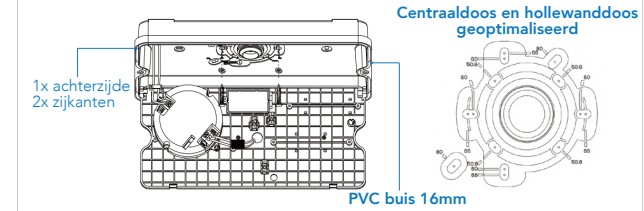

Artikel	Omschrijving
1043999	2,75-5W 275-600lm 2700-3000-4000K 3-CCT
1043999-S	2,75-5W 275-600lm 2700-3000-4000K 3-CCT Sensor bewegingsprioriteit
1043999-DS	2,75-5W 275-600lm 2700-3000-4000K 3-CCT Sensor beweging-daglichtprioriteit
1043999-N	2,75-5W 275-600lm 2700-3000-4000K 3-CCT + Nood 1uur zelftest
1043999-SN	2,75-5W 275-600lm 2700-3000-4000K 3-CCT Sensor bewegingsprioriteit + Nood zelftest
1043999-DSN	2,75-5W 275-600lm 2700-3000-4000K 3-CCT Sensor beweging-daglichtprioriteit + Nood zelftest
1043999-DA	5W 600lm 2700-3000-4000K 3-CCT DALI2
1043999-DA-N	5W 600lm 2700-3000-4000K 3-CCT DALI2 + Nood zelftest
1044002	2,75-5W 275-600lm 2700-3000-4000K 3-CCT 24-42V AC/DC
1044002-S	2,75-5W 275-600lm 2700-3000-4000K 3-CCT 24-42V AC/DC Sensor bewegingsprioriteit
1044002-DS	2,75-5W 275-600lm 2700-3000-4000K 3-CCT 24-42V AC/DC Sensor beweging-daglichtprioriteit
FRAME - LET OP VERPLICHT BIJBESTELLEN!	
1044019	Frame standaard Wit RAL9003
1044026	Frame standaard Zwart RAL9004
1044040	Frame halve afscherming Wit RAL9003
1044057	Frame halve afscherming Zwart RAL9004
Accessoires	
1000213	Master-Slave connector (benodigd voor alle masters en slaves)* niet nodig voor standaard installatie
Optioneel	
	2200K / Vleermuisvriendelijke verlichting op aanvraag