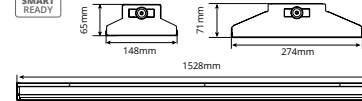

1. **Kenmerken:**
2. High-end Professioneel IP20/IK08 armatuur met aluminium behuizing
   - Geschikt voor toepassing in sporthallen (Balvast)
   - Pendel of opbouwmontage
   - Door brede uitstralingshoek 80° hoge gelijkmatigheid op werkvlak
   - Optioneel 3-5-6K en CRI>90

IP 20 IK 08 CRI 80 BEAM 80° L80 >100.000 GARANTIE 5 JAAR