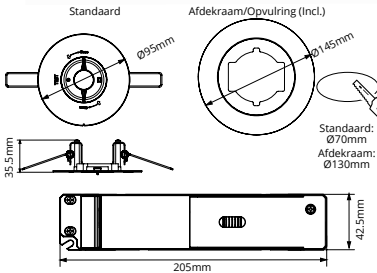

LED Noodverlichting DOT PLUS

Batterijen en Zelftest pagina 128

PRAGMALUX PROFESSIONAL LIGHTING

Incl. Afdekraam Opvulling

Kenmerken:

- Geschikt als vluchtwegverlichting en antipaniek verlichting
- Nood/niet-continu
- Inclusief 2 lensoptieken (Open ruimten / Gang) en opvulling
- Uitgerust met een LiFePO4 batterij 3.2V 3300mAh
- Conform EN 60598-2-22
- Onderhuis en lens van PC

IP	IK	W	lm	AUTONOMIE	TYPE	GARANTIE* JAAR
20	02	2.4	280 330	1 UUR	ZELFTEST	5

Artikel	Omschrijving
1036571	2.4W 280-330lm 1uur Zelftest Wit (Inc. Open/Gang optie)
1036588	2.4W 228-330lm 1uur Zelftest Zwart (Inc. Open/Gang optie)

*4 jaar garantie op de batterij

LED Noodverlichting DOT XL

INDOOR Niet UV-bestendig

Batterijen en Zelftest pagina 128

PRAGMALUX PROFESSIONAL LIGHTING

Kenmerken:

- Geschikt als vluchtwegverlichting en antipaniek verlichting
- Nood/niet-continu
- 2 lensoptieken (Open ruimten / Gang)
- Uitgerust met een LiFePO4 batterij 3.2V 3000mAh
- Conform EN 60598-2-22
- Onderhuis en lens van PC

IP	IK	W	lm	AUTONOMIE	TYPE	GARANTIE* JAAR
65	03	3	280	1 UUR	ZELFTEST	5

Artikel	Omschrijving
1005195	3W 280lm 1uur Zelftest Opbouw Wit (Inc. Open/Gang optie)
1005201	3W 280lm 1uur Zelftest Opbouw Zwart (Inc. Open/Gang optie)

*4 jaar garantie op de batterij

LED Noodverlichting DOT

Batterijen en Zelftest pagina 128

PRAGMALUX PROFESSIONAL LIGHTING

Kenmerken:

- Geschikt als vluchtwegverlichting en antipaniek verlichting
- Nood/niet-continu
- 2 lensoptieken (Open ruimten / Gang)
- Uitgerust met een LiFePO4 batterij 3.2V 1500mAh
- Conform EN 60598-2-22
- Onderhuis en lens van PC

IP	IK	W	lm	AUTONOMIE	TYPE	GARANTIE* JAAR
20	03	1	130	1 UUR	ZELFTEST	5

Artikel	Omschrijving
1005171	1W 130lm 1uur Zelftest Inbouw Wit (Inc. Open/Gang optie)
1005188	Zwart frame (Inc. Open/Gang optie)