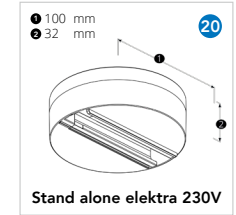

Omschrijving	Wit	Zwart
Plafond Montagebeugel	13	2001329
Systeemplafond beugel	14	2001299
Ophangset Verstelbaar 3M incl. Kap	15	2001237
Ophangset Verstelbaar 6M incl. Kap	15	2001268
10x Plafondbus M10 + staalkabel 3M Zilver	16	2012974
10x Plafondbus M10 + staalkabel 3M Zwart	16	-
10x Plafondbus M10 + staalkabel 6M Zilver	16	2012981
10x Plafondbus M10 + staalkabel 5M Zwart	16	-
Rail beugel en snelspanner (excl. Staalkabel)	17	2013049
Verstevigingsplaat 182mm	18	2001350
Afdekplaat 2M	19	2001206
Monopoint voor 3-fase adaptor	20	2001503
Rail buiggereedschap	21	2001374