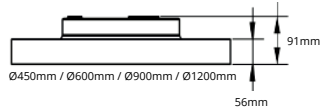

LED Opbouw-/pendelarmatuur MOON

PRAGMALUX
PROFESSIONAL LIGHTING