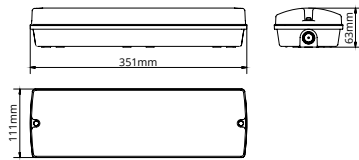

LED Noodverlichting PICTO

INDOOR Niet UV-bestendig

Batterijen en Zelftest
pagina 128

PRAGMALUX
PROFESSIONAL LIGHTING