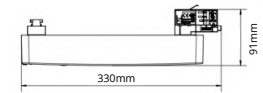

LED Noodverlichting NOTRA NIEUW!

1. **Kenmerken:**
2. Nood/continu of geschakeld, ook te gebruiken als alleen nood
   - Uitgerust met een LiFePO4 batterij 3.2V 1500mAh
   - Conform ISO 7010 en NEN-EN 1838
   - Onderhuis van ABS en lichtkap van PC

IP	IK	W	lm	AUTONOMIE	TYPE	GARANTIE* JAAR
20	03	4.8	250	1 UUR	ZELFTEST	5

2003422 4.8W 250lm 6500K LiFePO4 1uur zelftest wit

2003439 4.8W 250lm 6500K LiFePO4 1uur zelftest zwart

LED Noodverlichting JUNO BINNENKORT BESCHIKBAAR!

1. **Kenmerken:**
2. Zichtbaarheid tot 60 meter
   - Nood/continue
   - Uitgerust met een LiFePO4 capaciteit batterij 3.2V 1500mAh
   - 1u autonomie (software). Extrapolatie levensduur 12 jaar.

IP	IK	W	AUTONOMIE	TYPE	GARANTIE* JAAR
20	04	3	1 UUR	ZELFTEST	5