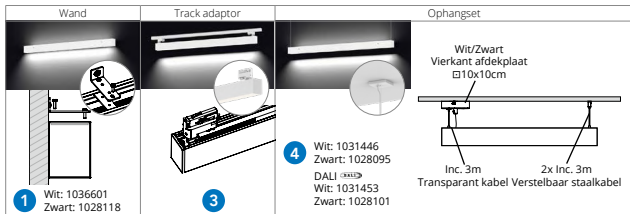

IP 20 IK 06 CRI 80 BEAM 110° L80 100.000 GARANTIE 5 JAAR

BINNENKORT BESCHIKBAAR!

Artikel	Omschrijving	
1036601	Wand opbouwset wit	1
1028118	Wand opbouwset zwart	1
1031446	Ophangset met 1 plafond plaat en 3P kabel 3m wit	4
1028095	Ophangset met 1 plafond plaat en 3P kabel 3m zwart	4
1031453	Ophangset met 1 plafond plaat en 5P + DALI kabel 3m wit	4
1028101	Ophangset met 1 plafond plaat en 5P + DALI kabel 3m zwart	4
1047423	Koppelstuk set	5
1028088	Verstelbare ophangset 3m	
1089270	Verstelbaar en everplaatsbaar ophangset 3m	NIEUW!