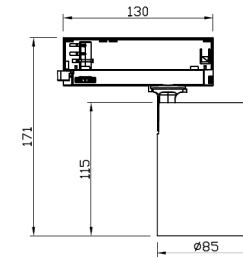

LED 3-Fase Railspot DIO

PRAGMALUX
PROFESSIONAL LIGHTING

Kenmerken:

- Strak en elegant design
- Krachtige spot ondanks slank design. Ideaal als vervanger voor CDM armaturen
- Beschikbaar in verschillende gradenbundels
- Standaard voorzien van een Philips "Premium White" LED Module CRI90+
- Zeer lange levensduur en hoge lumenbehoed!

IP	IK	CRI	BEAM	L80	GARANTIE
20	02	90+	15-24-36-55°	50.000	5 JAAR

Artikel	Omschrijving
9174215	25,7W 3000K 3293lm CRI>90 15° Wit
9174216	25,7W 3000K 3293lm CRI>90 24° Wit
9174217	25,7W 3000K 3293lm CRI>90 36° Wit
9174218	25,7W 3000K 3293lm CRI>90 55° Wit
9174223	30,1W 3000K 3677lm CRI>90 15° Wit
9174227	30,1W 3000K 3677lm CRI>90 24° Wit
9174036	30,1W 3000K 3677lm CRI>90 36° Wit
9174225	30,1W 3000K 3677lm CRI>90 55° Wit
9174219	25,7W 3000K 3293lm CRI>90 15° Zwart
9174220	25,7W 3000K 3293lm CRI>90 24° Zwart
9174221	25,7W 3000K 3293lm CRI>90 36° Zwart
9174222	25,7W 3000K 3293lm CRI>90 55° Zwart
9174226	30,1W 3000K 3677lm CRI>90 15° Zwart
9174224	30,1W 3000K 3677lm CRI>90 24° Zwart
9174037	30,1W 3000K 3677lm CRI>90 36° Zwart
9174228	30,1W 3000K 3677lm CRI>90 55° Zwart

Ook beschikbaar in 4000 Kelvin

Diverse kleurmodules voor fashion en food mogelijk!

LED 3-Fase Railspot Wallwasher ALTO

PRAGMALUX
PROFESSIONAL LIGHTING

Kenmerken:

- Zeer hoge CRI-waarde 90+ dankzij nieuwste Philips Fortimo Module
- Compact minimalistisch design dankzij Philips Xitanium adaptor driver
- Verschillende opties voor fashion en food industrie beschikbaar!