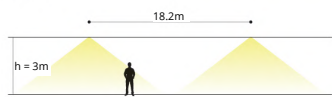

Accessoires

- Pictograamplaat (Pictogram niet inbegrepen)
- Pictogram Rechts
- Pictogram Links
- Pictogram Boven
- Pictogram Beneden

*4 jaar garantie op de batterij

Gang 220lm

Lengte: 2m
1 lux

Positie	Hoogte (m)
	3,0 4,0
⊙ → ⊙	6,5 7,7
⊙ → ⊙	18,2 21,4
⊙ →	7,8 8,1
⊙ →	2,9 3,2