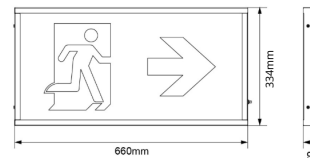

LED Noodverlichting NORMA TRACK

1. **Kenmerken:**
2. Geschikt als noodverlichting, vluchtwegverlichting en antipaniek verlichting
   - Nood of continu
   - Zichtbaar 23 meter
   - Conform ISO 7010, NEN-EN 1838 en NEN-EN 60598.2.22

IP	IK	W	lm	AUTONOMIE	TYPE	GARANTIE* JAAR
40	04	3.4	210 220	1 UUR	ZELFTEST	5

Artikel Omschrijving

- 3,1W 210lm Lens Open 1uur Zelftest Wit
- 3,1W 210lm Lens Open 1uur Zelftest Zwart
- 3,1W 220lm Lens Corridor 1uur Zelftest Wit
- 3,1W 220lm Lens Corridor 1uur Zelftest Zwart
- 3,1W 210lm Lens Open 1uur Zelftest DALI Wit
- 3,1W 210lm Lens Open 1uur Zelftest DALI Zwart
- 3,1W 220lm Lens Corridor 1uur Zelftest DALI Wit
- 3,1W 220lm Lens Corridor 1uur Zelftest DALI Zwart

Accessoires

- Pictograamplaat (Pictogram niet inbegrepen)
- Pictogram Rechts
- Pictogram Links
- Pictogram Boven
- Pictogram Beneden

*4 jaar garantie op de batterij

Gang 220lm

Lengte: 2m
1 lux

Positie	Hoogte (m)
	3,0 4,0
⊙ → ⊙	6,5 7,7
⊙ → ⊙	18,2 21,4
⊙ → ||	7,8 8,1
⊙ → ||	2,9 3,2

Open 210lm

Lengte: 2m
1 lux

Positie	Hoogte (m)	Hoogte (m)	m²
	3,0 4,0 5,0	2,5	45,36
⊙ → ⊙	10,3 11,3 11,7	3,0	52,81
⊙ → ||	4,0 4,1 4,1	3,5	55,41
		4,0	58,08
		5,0	51,58

LED Noodverlichting UNI TRACK NIEUW!

1. **Kenmerken:**
2. Uitermate geschikt als vluchtwegaanduiding (staat altijd aan)
   - Zichtbaarheid tot 24 meter
   - Nood/continue
   - Uitgerust met een LiFePO4 capaciteit batterij 3.2V 1500mAh 1u autonomie (software). Extrapolatie levensduur 12 jaar.
   - Conform ISO7010, NEN-EN 1838 NEN301 1:2015 (vervanger NEN 6088: 2002) en Bouwbesluit
   - Onderhuis van PC (polycarbonaat) en pictogramplaat van PMMA (acrylaat)

IP	IK	W	lm	AUTONOMIE	TYPE	GARANTIE* JAAR
20	03	3	60	1 UUR	ZELFTEST	5

1005126-TP 3W 60lm 1uur Zelftest Opbouw Wit 24m (Inc. 7 pictogrammen)

1027760-TP 3W 60lm 1uur Zelftest Opbouw Zwart 24m (Inc. 7 pictogrammen)

LED Noodverlichting NOTRA NIEUW!