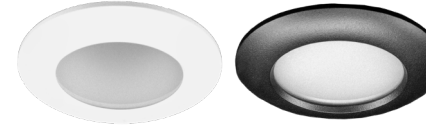

Inbouwspot BADO IP65 incl. Gu10 fitting

70mm 90mm

S: <50mm L: <70mm
Mico inbouwhoogte

Artikel	Omschrijving
1046075	Wit
1046082	Zwart
1046099	Mat Zilver