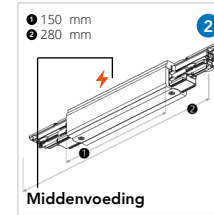

Omschrijving	Wit	Zwart
Plafond Montagebeugel	13	2001329
Systeemplafond beugel	14	2001299
Ophangset Verstelbaar 3M incl. Kap	15	2001237
Ophangset Verstelbaar 6M incl. Kap	15	2001268
10x Plafondbus M10 + staalkabel 3M Zilver	16	2012974
10x Plafondbus M10 + staalkabel 3M Zwart	16	-
10x Plafondbus M10 + staalkabel 6M Zilver	16	2012981
10x Plafondbus M10 + staalkabel 5M Zwart	16	-
Rail beugel en snelspanner (excl. Staalkabel)	17	2013049
Verstevigingsplaat 182mm	18	2001350
Afdekplaat 2M	19	2001206
Monopoint voor 3-fase adaptor	20	2001503
Rail buiggereedschap	21	2001374