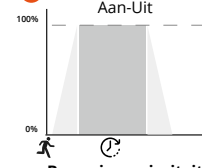

Bewegingsensor met bewegingsprioriteit + daglichtfunctie

1 Bewegingsprioriteit

Detectiegebied							
1	2	3	4	5	6	7	8
ON	ON	100%					
OFF	ON	75%					
ON	OFF	50%					
OFF	OFF	25%					

Nalooptijd		Daglicht		Wachtstand	
3	4	5	6	7	8
ON	ON	5s	ON	ON	Uit
OFF	ON	90s	ON	ON	Uit
ON	OFF	3m	ON	OFF	15s
OFF	OFF	10m	OFF	OFF	5s