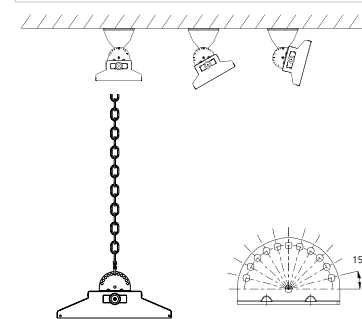

Doorvoerbedrading 5x2.5mm²