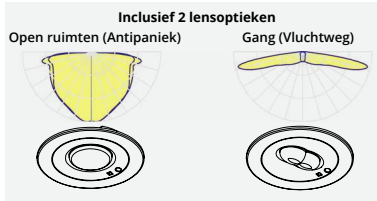

LED Noodverlichting DOT PLUS

Batterijen en Zelftest pagina 128

PRAGMALUX PROFESSIONAL LIGHTING

Incl. Afdekraam Opvulling

Kenmerken:

- Geschikt als vluchtwegverlichting en antipaniek verlichting
- Nood/niet-continu
- Inclusief 2 lensoptieken (Open ruimten / Gang) en opvulling
- Uitgerust met een LiFePO4 batterij 3.2V 3300mAh
- Conform EN 60598-2-22
- Onderhuis en lens van PC

IP	IK	W	lm	AUTONOMIE	TYPE	GARANTIE* JAAR
20	02	2.4	280 330	1 UUR	ZELFTEST	5

Artikel	Omschrijving
1036571	2.4W 280-330lm 1uur Zelftest Wit (Inc. Open/Gang optie)
1036588	2.4W 228-330lm 1uur Zelftest Zwart (Inc. Open/Gang optie)

*4 jaar garantie op de batterij

LED Noodverlichting DOT XL

INDOOR Niet UV-bestendig

Batterijen en Zelftest pagina 128

PRAGMALUX PROFESSIONAL LIGHTING

Kenmerken:

- Geschikt als vluchtwegverlichting en antipaniek verlichting
- Nood/niet-continu
- 2 lensoptieken (Open ruimten / Gang)
- Uitgerust met een LiFePO4 batterij 3.2V 3000mAh
- Conform EN 60598-2-22
- Onderhuis en lens van PC

IP	IK	W	lm	AUTONOMIE	TYPE	GARANTIE* JAAR
65	03	3	280	1 UUR	ZELFTEST	5

Artikel	Omschrijving
1005195	3W 280lm 1uur Zelftest Opbouw Wit (Inc. Open/Gang optie)
1005201	3W 280lm 1uur Zelftest Opbouw Zwart (Inc. Open/Gang optie)

*4 jaar garantie op de batterij

LED Noodverlichting DOT

Batterijen en Zelftest pagina 128

PRAGMALUX PROFESSIONAL LIGHTING

Kenmerken:

- Geschikt als vluchtwegverlichting en antipaniek verlichting
- Nood/niet-continu
- 2 lensoptieken (Open ruimten / Gang)
- Uitgerust met een LiFePO4 batterij 3.2V 1500mAh
- Conform EN 60598-2-22
- Onderhuis en lens van PC

IP	IK	W	lm	AUTONOMIE	TYPE	GARANTIE* JAAR
20	03	1	130	1 UUR	ZELFTEST	5

Artikel	Omschrijving
1005171	1W 130lm 1uur Zelftest Inbouw Wit (Inc. Open/Gang optie)
1005188	Zwart frame (Inc. Open/Gang optie)