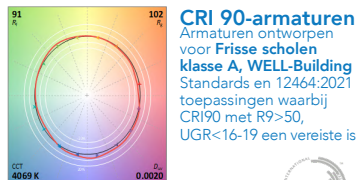

1 Matte reflector	26-36W 3550-4750lm 3-35-4K CRI>90 UGR<16 Philips driver max.36W 4350-4750lm 3-35-4K CRI>90 UGR<16 Philips DALI driver
	2 Hoogglans reflector	26-36W 3600-4800lm 3-35-4K CRI>90 UGR<16 Philips driver max.36W 4400-4800lm 3-35-4K CRI>90 UGR<16 Philips DALI driver
	3 Zwarte reflector	26-36W 3200-4400lm 3-35-4K CRI>90 UGR<16 Philips driver max.36W 4050-4400lm 3-35-4K CRI>90 UGR<16 Philips DALI driver
	4 Witte reflector	26-36W 3550-4750lm 3-35-4K CRI>90 UGR<16 Philips driver max.36W 4350-4750lm 3-35-4K CRI>90 UGR<16 Philips DALI driver

Accessoires

1089133	Pendelset 2 ophangpunten Y (max.1200mm)
1048352	Pendelset 4 ophangpunten (max. 1500mm)
1000282	Noodverlichting kit: converter + batterij + connectoren (3u Auto/Manuele test) 3W 360-420lm

Artikelcodes: Armatuur + kabel (compatibel met GST18@i3 0.5m of Eurosnoer 2m Wit) inclusief montage

Armaturen compleet Plug&Play afgeleverd!
Dca, Cca, B2ca, Splitters...
Vraag onze medewerkers naar de mogelijkheden.

STANDAARD 60x60/120x30
OP MAAT LEVERBAAR!
Vraag onze medewerkers naar de mogelijkheden.

TIP!

1 Matte reflector

Wit	Zwart	Wit	Zwart
Inbouw 60x60		Opbouw 60x60	
1088389-PH	1088396-PH	1089300-PH	1089317-PH
1088389-DA	1088396-DA	1089300-DA	1089317-DA
Inbouw 120x30		Opbouw 120x30	
1088402-PH	1088419-PH	1089324-PH	1089331-PH
1088402-DA	1088419-DA	1089324-DA	1089331-DA
Inbouw 150x30		Opbouw 120x20	
1089386-PH	1089393-PH	1089348-PH	1089355-PH
1089386-DA	1089393-DA	1089348-DA	1089355-DA

3 Zwarte reflector

Wit	Zwart	Wit	Zwart
Inbouw 60x60		Opbouw 60x60	
Z1088389-PH	Z1088396-PH	Z1089300-PH	Z1089317-PH
Z1088389-DA	Z1088396-DA	Z1089300-DA	Z1089317-DA
Inbouw 120x30		Opbouw 120x30	
Z1088402-PH	Z1088419-PH	Z1089324-PH	Z1089331-PH
Z1088402-DA	Z1088419-DA	Z1089324-DA	Z1089331-DA
Inbouw 150x30		Opbouw 120x20	
Z1089386-PH	Z1089393-PH	Z1089348-PH	Z1089355-PH
Z1089386-DA	Z1089393-DA	Z1089348-DA	Z1089355-DA

2 Hoogglans reflector

Wit	Zwart	Wit	Zwart
Inbouw 60x60		Opbouw 60x60	
H1088389-PH	H1088396-PH	H1089300-PH	H1089317-PH
H1088389-DA	H1088396-DA	H1089300-DA	H1089317-DA
Inbouw 120x30		Opbouw 120x30	
H1088402-PH	H1088419-PH	H1089324-PH	H1089331-PH
H1088402-DA	H1088419-DA	H1089324-DA	H1089331-DA
Inbouw 150x30		Opbouw 120x20	
H1089386-PH	H1089393-PH	H1089348-PH	H1089355-PH
H1089386-DA	H1089393-DA	H1089348-DA	H1089355-DA

4 Witte reflector

Wit	Zwart	Wit	Zwart
Inbouw 60x60		Opbouw 60x60	
W1088389-PH	W1088396-PH	W1089300-PH	W1089317-PH
W1088389-DA	W1088396-DA	W1089300-DA	W1089317-DA
Inbouw 120x30		Opbouw 120x30	
W1088402-PH	W1088419-PH	W1089324-PH	W1089331-PH
W1088402-DA	W1088419-DA	W1089324-DA	W1089331-DA
Inbouw 150x30		Opbouw 120x20	
W1089386-PH	W1089393-PH	W1089348-PH	W1089355-PH
W1089386-DA	W1089393-DA	W1089348-DA	W1089355-DA