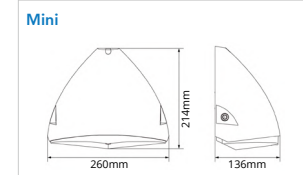

LED Gevelarmatuur SQUALO

UPDATE