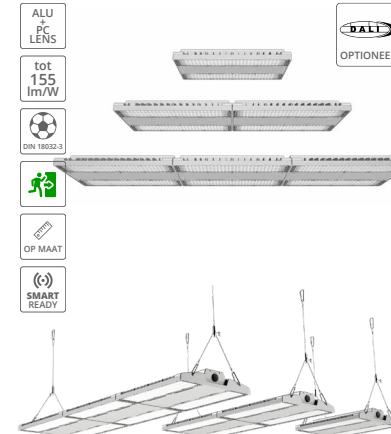

LED Balvast Sporthalarmatuur LINEO