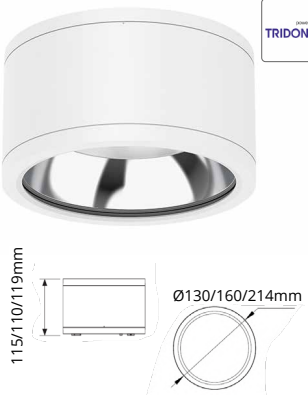

LED Opbouw downlight RELIO IP65

NIEUW!

PRAGMALUX
PROFESSIONAL LIGHTING

Kenmerken:

- 3-lichtkleuren-in-1 2700K-3000K-4000K
- Eenvoudige installatie en in-uit lussen via hartinvoer
- Downlighter is standaard voorzien van een spiegeloptiek
- IP65 – geschikt voor outdoor

IP 65 IK 10 CRI 80 BEAM 60° L80 106.000 GARANTIE 5 JAAR