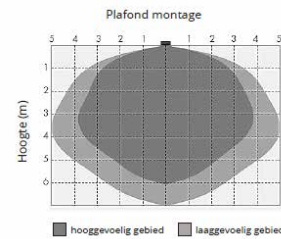

Artikel	Omschrijving
Standaard (Aan-Uit)	
2003460	60cm 12-21W 1350-2550lm 3-4-65K 3-CCT
2003477	120cm 22-39W 2750-4900lm 3-4-65K 3-CCT
2003484	150cm 27-47W 3450-6250lm 3-4-65K 3-CCT
Sensor (Bewegingssensor)	
2003460-S	60cm 12-21W 1350-2550lm 3-4-65K 3-CCT Sensor
2003477-S	120cm 22-39W 2750-4900lm 3-4-65K 3-CCT Sensor
2003484-S	150cm 27-47W 3450-6250lm 3-4-65K 3-CCT Sensor
Accessoires	
1099828	Afstandsbediening
1099835	Ophangset
1099842	Wandmontageset