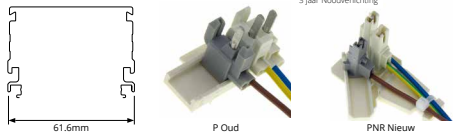

VEKO

Artikel	Omschrijving
4090-PNR-HO	VEKO PNR Nieuw 75-22W 12900-3785lm 4000K 90D
4090-P-HO	VEKO P Oud 75-22W 12900-3785lm 4000K 90D