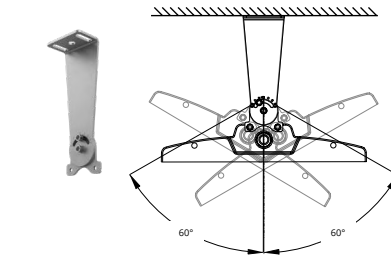

Verstelbare plafondbeugel