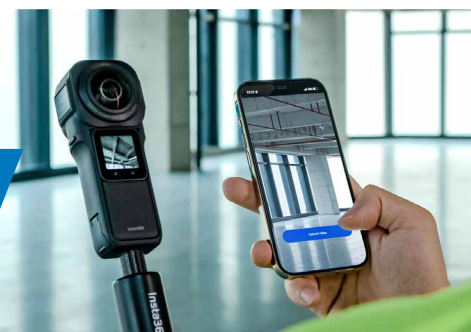

Ons groothandelsassortiment

Koop rechtstreeks ons eigen merk Pragmalux tegen zeer scherpe condities. Met constante ontwikkeling en ondernemerschap, vandaag én morgen.

- ✓ A-kwaliteit LED Verlichting
- ✓ Slimme lichtsturing
- ✓ Noodverlichting
- ✓ Stekerbaar

"Heeft u een lopend project? Wij laten u graag onze toegevoegde waarde zien!"

Vraag nu een lichtplan aan en ervaar hoe wij het verschil maken!"