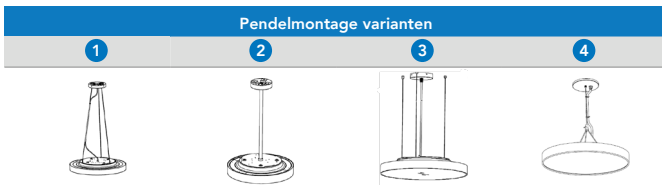

Artikel	Omschrijving	
Wit	Zwart	Prisma (UGR<19)
1086316-P	1086323-P	Ø450mm Prisma 28-42W 3300-5250lm 3CCT DALI
1086347-P	1086354-P	Ø600mm Prisma 28-56W 3300-6900lm 3CCT DALI
1086408-P	1086415-P	Ø900mm Prisma 56-112W 6600-14000lm 3CCT DALI
1086460-P	1086477-P	Ø1200mm Prisma max. 160W 18950-20100lm 3CCT DALI
Wit	Zwart	Accessoires (verplicht voor pendelmontage)
1086729	1086743	Pendelset Ø150x30mm 3m 1
1086781	1086798	Pendelstang Ø140x25mm 0,5m 2
1086811	1086828	Ophangset 3 punten met plafondkap Ø150x30mm 3m 3
2005884	2005891	Ophangset 3/1 punten met plafondkap Ø140x25mm 3m 4