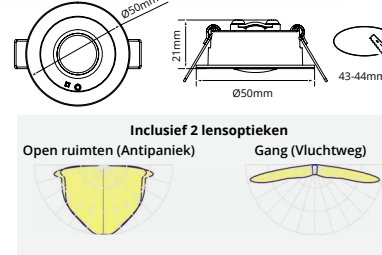

IP	IK	W	lm	AUTONOMIE	TYPE	GARANTIE* JAAR
20	03	1	130	1 UUR	ZELFTEST	5

Artikel	Omschrijving
1005171	1W 130lm 1uur Zelftest Inbouw Wit (Inc. Open/Gang optie)
1005188	Zwart frame (Inc. Open/Gang optie)

*4 jaar garantie op de batterij