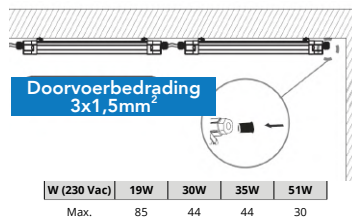

LED Waterdicht ESSENCE CLASSIC G2

PRAGMALUX
PROFESSIONAL LIGHTING

tot
134
lm/W

MULTI
WATT

OSRAM

- Philips multi-watt / lumen driver (4-wattages/lumen in één)
- Standaard voorbereid incl. doorvoerbedrading 3x2,5mm²
- Af-fabriek 2x M20 (8-12mm klembereik) wartels gemonteerd
- Geleverd inclusief montagebeugels en afdichtdop
- -20°C tot + 35°C

IP 65 IK 08 CRI 80 BEAM 120° L80 50.000 GARANTIE 5 JAAR

Maattekening:

Artikel	Omschrijving
1046310	1200 20-35W 2700-4700lm 4000K 3x2,5mm dvb (2x36W)
1046334	1500 30-51W 4000-6850lm 4000K 3x2,5mm dvb (2x58W)

LED Waterdicht ESSENCE SLIM IP65

PRAGMALUX
PROFESSIONAL LIGHTING

tot
127
lm/W

3-CCT

HACCP

PHILIPS
ConnectDrive
LED-driver

Kenmerken:

- Standaard voorbereid incl. doorvoerbedrading 3x1,5mm²
- Af-fabriek 2x M20 (8-12mm klembereik) wartels gemonteerd
- Geen clips t.b.v. gereedschaploze installatie
- Bevestigingsbeugel verschuifbaar van begin tot eind
- Inclusief montagebeugels, ophanghaak, anti-diefstalschroef en afdichtdop
- -25°C tot + 40°C

IP 65 IK 08 CRI 80 BEAM 120° L80 100.000 L90 >50.000 GARANTIE 5 JAAR

Maattekening:

Artikel	Omschrijving
4607603-CCT	600 19W 2200lm 3-4-6K (3-in-1) 3x1,5mm dvb (2x18W)
4607641-CCT	1200 35W 4450lm 3-4-6K (3-in-1) 3x1,5mm dvb (2x36W)
4607665-CCT	1500 30W 3750lm 3-4-6K (3-in-1) 3x1,5mm dvb (1x58W)
4607689-CCT	1500 51W 6400lm 3-4-6K (3-in-1) 3x1,5mm dvb (2x58W)

Accessoires	
1000916	IP65 koppelstuk incl. 3x1,5mm² doorvoerbedrading

✓ IP65 koppelstuk t.b.v. lijnmontage

LED Waterdicht ESSENCE CLASSIC G3

MEDIO Q2
BESCHIKBAAR!

PRAGMALUX
PROFESSIONAL LIGHTING

MULTI
WATT

3-CCT

3-CCT

3-CCT

3-CCT

OSRAM

Kenmerken: