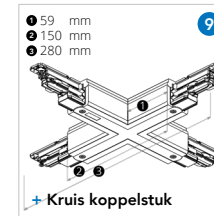

Omschrijving	Wit	Zwart
Plafond Montagebeugel	13	2001329
Systeemplafond beugel	14	2001299
Ophangset Verstelbaar 3M incl. Kap	15	2001237
Ophangset Verstelbaar 6M incl. Kap	15	2001268
10x Plafondbus M10 + staalkabel 3M Zilver	16	2012974
10x Plafondbus M10 + staalkabel 3M Zwart	16	-
10x Plafondbus M10 + staalkabel 6M Zilver	16	2012981
10x Plafondbus M10 + staalkabel 5M Zwart	16	-
Rail beugel en snelspanner (excl. Staalkabel)	17	2013049
Verstevigingsplaat 182mm	18	2001350
Afdekplaat 2M	19	2001206
Monopoint voor 3-fase adaptor	20	2001503
Rail buiggereedschap	21	2001374