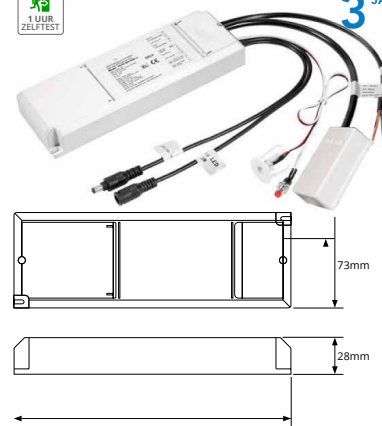

TIP!
Extra uitleg of hulp nodig? Project compleet prefab aangeleverd krijgen?
Bespreek de mogelijkheden met onze medewerkers! 0111-410844 of info@bespaarmentled.nl

Kleur	Toestand	Aan	Uit	Beschrijving
Green	Permanent aan	-	-	Oplading/Normale status
Green	Langzame flits	1s	1s	Duurtest
Green	Snelle flits	0.1s	0.1s	Functietest
Red	Permanent aan	-	-	Lamp-/Laadfout
Red	Langzame flits	1s	1s	Batterij-/Testfout
White	Uit	-	-	Noodmodus (bij stroomuitval)