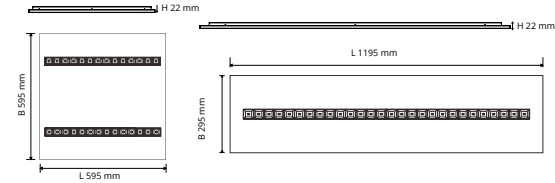

Inbouw Opbouw Pendel Bandraster

	1 Matte reflector	26-36W 3550-4750lm 3-35-4K CRI>90 UGR<16 Philips driver max.36W 4350-4750lm 3-35-4K CRI>90 UGR<16 Philips DALI driver
	2 Hoogglans reflector	26-36W 3600-4800lm 3-35-4K CRI>90 UGR<16 Philips driver max.36W 4400-4800lm 3-35-4K CRI>90 UGR<16 Philips DALI driver
	3 Zwarte reflector	26-36W 3200-4400lm 3-35-4K CRI>90 UGR<16 Philips driver max.36W 4050-4400lm 3-35-4K CRI>90 UGR<16 Philips DALI driver
	4 Witte reflector	26-36W 3550-4750lm 3-35-4K CRI>90 UGR<16 Philips driver max.36W 4350-4750lm 3-35-4K CRI>90 UGR<16 Philips DALI driver

Accessoires

1089133	Pendelset 2 ophangpunten Y (max.1200mm)
1048352	Pendelset 4 ophangpunten (max. 1500mm)
1000282	Noodverlichting kit: converter + batterij + connectoren (3u Auto/Manuele test) 3W 360-420lm

Artikelcodes: Armatuur + kabel (compatibel met GST18@i3 0.5m of Eurosnoer 2m Wit) inclusief montage

Armaturen compleet Plug&Play afgeleverd!
Dca, Cca, B2ca, Splitters...
Vraag onze medewerkers naar de mogelijkheden.

STANDAARD 60x60/120x30
OP MAAT LEVERBAAR!
Vraag onze medewerkers naar de mogelijkheden.

TIP!

1 Matte reflector

Wit	Zwart	Wit	Zwart
Inbouw 60x60		Opbouw 60x60	
1088389-PH	1088396-PH	1089300-PH	1089317-PH
1088389-DA	1088396-DA	1089300-DA	1089317-DA
Inbouw 120x30		Opbouw 120x30	
1088402-PH	1088419-PH	1089324-PH	1089331-PH
1088402-DA	1088419-DA	1089324-DA	1089331-DA
Inbouw 150x30		Opbouw 120x20	
1089386-PH	1089393-PH	1089348-PH	1089355-PH
1089386-DA	1089393-DA	1089348-DA	1089355-DA

3 Zwarte reflector

Wit	Zwart	Wit	Zwart
Inbouw 60x60		Opbouw 60x60	
Z1088389-PH	Z1088396-PH	Z1089300-PH	Z1089317-PH
Z1088389-DA	Z1088396-DA	Z1089300-DA	Z1089317-DA
Inbouw 120x30		Opbouw 120x30	
Z1088402-PH	Z1088419-PH	Z1089324-PH	Z1089331-PH
Z1088402-DA	Z1088419-DA	Z1089324-DA	Z1089331-DA
Inbouw 150x30		Opbouw 120x20	
Z1089386-PH	Z1089393-PH	Z1089348-PH	Z1089355-PH
Z1089386-DA	Z1089393-DA	Z1089348-DA	Z1089355-DA

2 Hoogglans reflector

Wit	Zwart	Wit	Zwart
Inbouw 60x60		Opbouw 60x60	
H1088389-PH	H1088396-PH	H1089300-PH	H1089317-PH
H1088389-DA	H1088396-DA	H1089300-DA	H1089317-DA
Inbouw 120x30		Opbouw 120x30	
H1088402-PH	H1088419-PH	H1089324-PH	H1089331-PH
H1088402-DA	H1088419-DA	H1089324-DA	H1089331-DA
Inbouw 150x30		Opbouw 120x20	
H1089386-PH	H1089393-PH	H1089348-PH	H1089355-PH
H1089386-DA	H1089393-DA	H1089348-DA	H1089355-DA

4 Witte reflector

Wit	Zwart	Wit	Zwart
Inbouw 60x60		Opbouw 60x60	
W1088389-PH	W1088396-PH	W1089300-PH	W1089317-PH
W1088389-DA	W1088396-DA	W1089300-DA	W1089317-DA
Inbouw 120x30		Opbouw 120x30	
W1088402-PH	W1088419-PH	W1089324-PH	W1089331-PH
W1088402-DA	W1088419-DA	W1089324-DA	W1089331-DA
Inbouw 150x30		Opbouw 120x20	
W1089386-PH	W1089393-PH	W1089348-PH	W1089355-PH
W1089386-DA	W1089393-DA	W1089348-DA	W1089355-DA