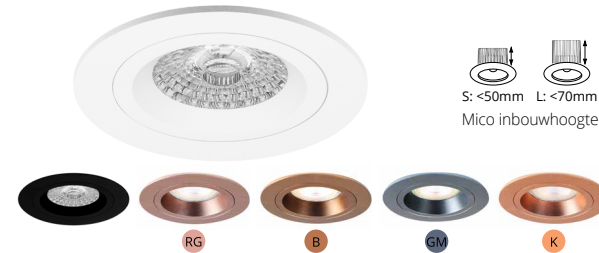

Inbouwspot ADOS incl. Gu10 fitting

80mm 93mm **Optioneel:** Honingraat 4608204

S: <50mm L: <70mm
Mico inbouwhoogte

Artikel	Springveren	Artikel	Bladveren
4604121	Wit	B4604121	Wit
4604138	Zwart	B4604138	Zwart
2003798	Rosé goud RG	B2003798	Rosé goud
2003781	Bronze B	B2003781	Bronze
2003767	Gunmetal GM	B2003767	Gunmetal
2003774	Koper K	B2003774	Koper

Inbouwspot QUADO vierkant incl. Gu10 fitting