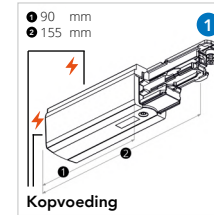

Omschrijving	Wit	Zwart
Plafond Montagebeugel	13	2001329
Systeemplafond beugel	14	2001299
Ophangset Verstelbaar 3M incl. Kap	15	2001237
Ophangset Verstelbaar 6M incl. Kap	15	2001268
10x Plafondbus M10 + staalkabel 3M Zilver	16	2012974
10x Plafondbus M10 + staalkabel 3M Zwart	16	-
10x Plafondbus M10 + staalkabel 6M Zilver	16	2012981
10x Plafondbus M10 + staalkabel 5M Zwart	16	-
Rail beugel en snelspanner (excl. Staalkabel)	17	2013049
Verstevigingsplaat 182mm	18	2001350
Afdekplaat 2M	19	2001206
Monopoint voor 3-fase adaptor	20	2001503
Rail buiggereedschap	21	2001374