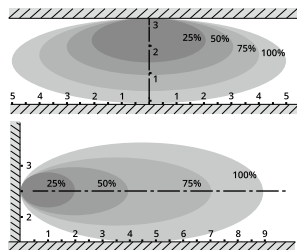

Bewegingssensor

NIEUW

PIR Sensor
Meer informatie over de instellingen en opties zie handleiding op distrilight.com