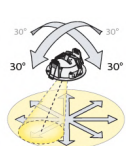

Kenmerken:

- IP44 Compacte inbouwspot multifunctioneel toe te passen (buiten)
- Richtbaar en verkrijgbaar met een 42° lichtbundel

IP	IK	CRI	BEAM	L90	GARANTIE JAAR	Stekker blz. 129
44	03	98	42°	100.000	5	

Artikel	Omschrijving
	8W 2700K 580lm ø94 Z:ø83 Wit Fase dimbaar
	8W 3000K 590lm ø94 Z:ø83 Wit Fase dimbaar
	8W 4000K 620lm ø94 Z:ø83 Wit Fase dimbaar
	8W 2700K 580lm ø94 Z:ø83 Zwart Fase dimbaar
	8W 3000K 590lm ø94 Z:ø83 Zwart Fase dimbaar
	8W 4000K 620lm ø94 Z:ø83 Zwart Fase dimbaar
	8W 2700K 580lm ø94 Z:ø83 Grafiet Fase dimbaar
	8W 3000K 590lm ø94 Z:ø83 Grafiet Fase dimbaar
	8W 4000K 620lm ø94 Z:ø83 Grafiet Fase dimbaar

Artikelnummers op basis van lichtplan