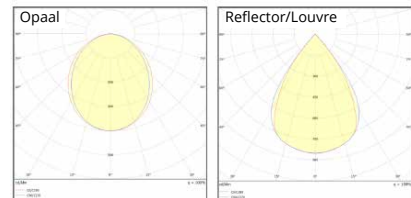

Maattekening:

Artikel	Omschrijving
Drivers	
9100945	Driver in-track Aan-Uit Dipswitch Wit
9100946	Driver in-track Aan-Uit Dipswitch Zwart
9100943	Driver in-track DALI Wit
9100944	Driver in-track DALI Zwart
Modules Opaal	
9174661	564mm max.19W max.2375lm Opaal Wit
9174898	864mm max.30W max.3750lm Opaal Wit
9174662	1164mm max.35W max.4375lm Opaal Wit
9174664	564mm max.19W max.2375lm Opaal Zwart
9174899	864mm max.30W max.3750lm Opaal Zwart
9174665	1164mm max.35W max.4375lm Opaal Zwart
Modules Reflector UGR<19	
9174901	564mm max.19W max.2375lm Reflector/Louvre UGR<19 Wit
9174902	1164mm max.35W max.4375lm Reflector/Louvre UGR<19 Wit
9174903	564mm max.19W max.2375lm Reflector/LouvreUGR<19 Zwart
9174904	1164mm max.35W max.4375lm Reflector/Louvre UGR<19 Zwart