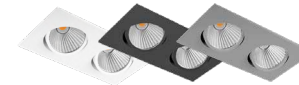

Kenmerken:

- Zeer hoogwaardig lichtbeeld CRI90+
- 30° kantelbaar.
- Optioneel: 4000K, andere graden bundels en/of DALI

IP	IK	CRI	BEAM	L80	GARANTIE
20	02	90	36°	50.000	5 JAAR

Artikel	Omschrijving
9112565	24W 3000K CRI>90 36D 3100lm Grijs Ø130x130 Z:Ø117 ↓98
9112566	24W 3000K CRI>90 36D 3100lm Wit Ø130x130 Z:Ø117 ↓98
9112567	24W 3000K CRI>90 36D 3100lm Zwart Ø130x130 Z:Ø117 ↓98
9112568	2x24W 3000K CRI>90 36D 2x3100lm Grijs Ø245x130 Z:Ø232x112 ↓98
9112569	2x24W 3000K CRI>90 36D 2x3100lm Wit Ø245x130 Z:Ø232x112 ↓98
9112570	2x24W 3000K CRI>90 36D 2x3100lm Zwart Ø245x130 Z:Ø232x112 ↓98

LED Spot PROJECTO