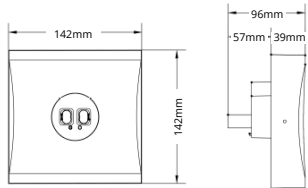

Accessoires

- Pictograamplaat (Pictogram niet inbegrepen)
- Pictogram Rechts
- Pictogram Links
- Pictogram Boven
- Pictogram Beneden

*4 jaar garantie op de batterij

Gang 220lm

Lengte: 2m
1 lux

Positie	Hoogte (m)
	3,0 4,0
⊙ → ⊙	6,5 7,7
⊙ → ⊙	18,2 21,4
⊙ →	7,8 8,1
⊙ →	2,9 3,2