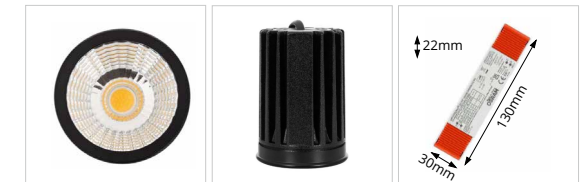

TIP! Compatible met alle Pragmalux inbouwspots!

Mico L

Mico S