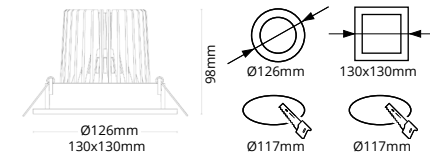

Kenmerken:

- Zeer hoogwaardig lichtbeeld CRI95+
- 85°-355° kantelbaar (banaanspot) en draaibaar
- Inclusief snelle connectorbox (doorlusbaar) voor een snelle aansluiting
- Gradenbundel 36° (Optioneel 15/25/60°)
- Op aanvraag leverbaar in 1-10V, Casambi en DALI driver
- Op aanvraag leverbaar met 2700K,3500K en 4000K
- Op aanvraag leverbaar met honingraat
- Op aanvraag leverbaar met Fashion of Food modules

IP	IK	CRI	BEAM	L80	GARANTIE JAAR	Stekker blz. 129
20	02	90	36°	50.000	5	

Artikel	Omschrijving
Rond	
	19.5W 2340lm 3000K Grijs Ø126 Z:Ø117 ↓98
	19.5W 2340lm 3000K Wit Ø126 Z:Ø117 ↓98
	19.5W 2340lm 3000K Zwart Ø126 Z:Ø117 ↓98
	26W 3211lm 3000K Grijs Ø126 Z:Ø117 ↓98
	26W 3211lm 3000K Wit Ø126 Z:Ø117 ↓98
	26W 3211lm 3000K Zwart Ø126 Z:Ø117 ↓98
Vierkant	
	19.5W 2340lm 3000K Grijs 130x130 Z:Ø117 ↓98
	19.5W 2340lm 3000K Wit 130x130 Z:Ø117 ↓98
	19.5W 2340lm 3000K Zwart 130x130 Z:Ø117 ↓98
	26W 3211lm 3000K Grijs 130x130 Z:Ø117 ↓98
	26W 3211lm 3000K Wit 130x130 Z:Ø117 ↓98
	26W 3211lm 3000K Zwart 130x130 Z:Ø117 ↓98
Vierkant 2V	
	2x19.5W 2x2340lm 3000K Grijs 245x130 Z:227x117 ↓98
	2x19.5W 2x2340lm 3000K Wit 245x130 Z:227x117 ↓98
	2x19.5W 2x2340lm 3000K Zwart 245x130 Z:227x117 ↓98
	2x26W 2x3211lm 3000K Grijs 245x130 Z:227x117 ↓98
	2x26W 2x3211lm 3000K Wit 245x130 Z:227x117 ↓98
	2x26W 2x3211lm 3000K Zwart 245x130 Z:227x117 ↓98