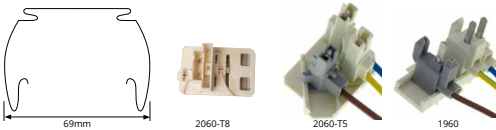

LUDWIG

Artikel	Omschrijving
4090-LUD1960-HO	LUDWIG 1960 75-22W 12900-3785lm 4000K 90D
4090-LUD2060-T8-HP	LUDWIG 2060-T8 75-22W 12900-3785lm 4000K 90D
4090-LUD2061-T5-HO	LUDWIG 2060-T5 75-22W 12900-3785lm 4000K 90D