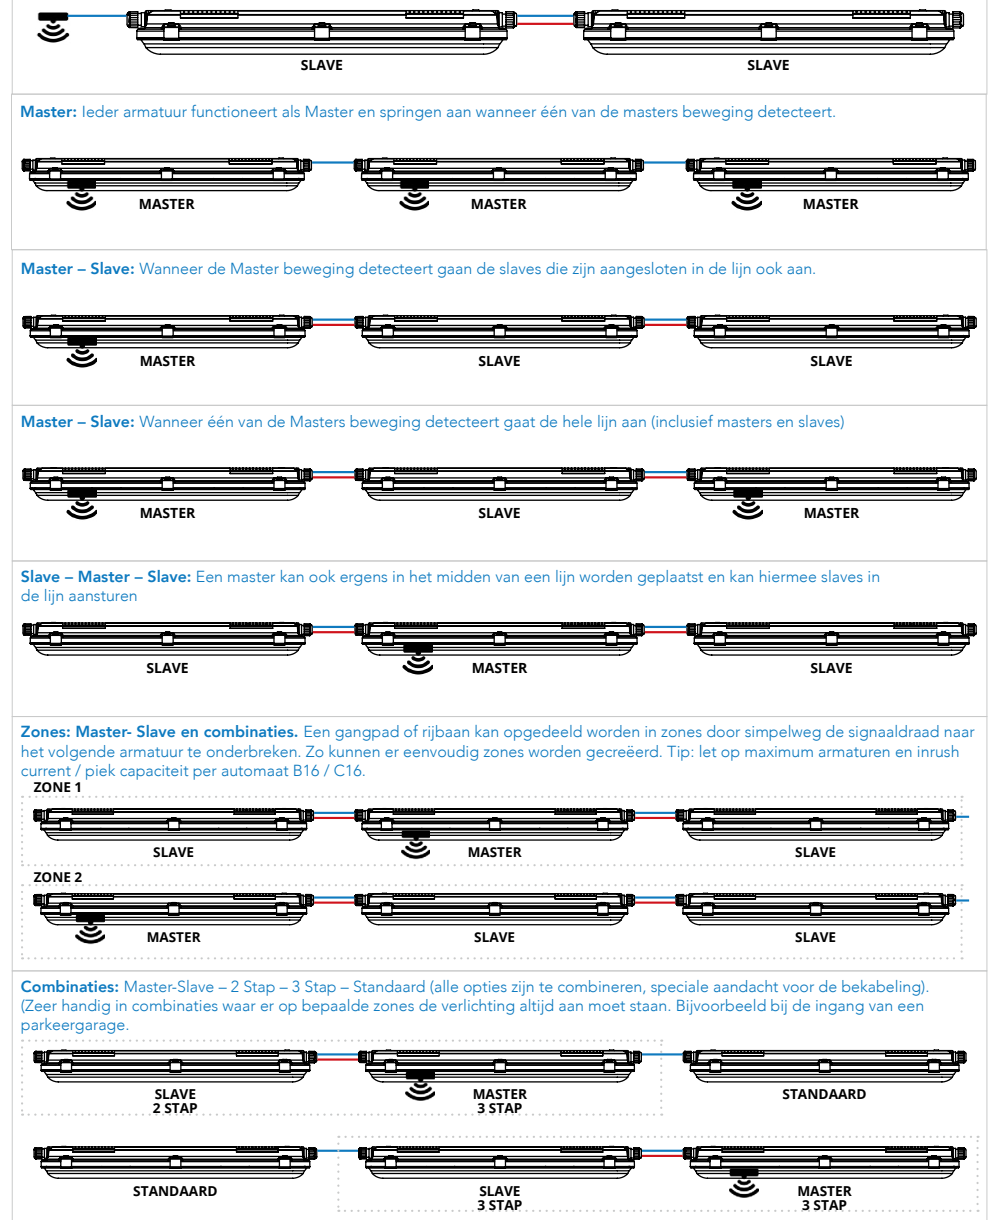

Externe sensor

Automaat capaciteit	35W		42W		51W		53W	
	B16	C16	B16	C16	B16	C16	B16	C16
LED Waterdicht Hermes	30	51	29	49	-	-	29	49

* Disclaimer: De hoogste wattage van de driver is leidend voor het aantal armaturen op een groep. Het verlagen van de mA van de driver leidt niet tot een verhoging van het aantal armaturen op een groep.