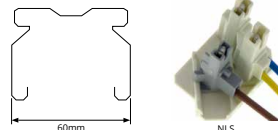

NORTON

Artikel	Omschrijving
4090-NLS-T8-HO	NORTON NLS-T8 75-22W 12900-3785lm 4000K 90D
4090-NLS-T5-HO	NORTON NLS-T5 75-22W 12900-3785lm 4000K 90D