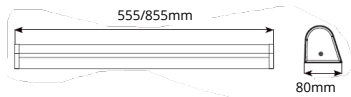

LED Spiegelarmatuur AQUALIS ROND **NIEUW!**

PRAGMALUX
PROFESSIONAL LIGHTING

Kenmerken:

- Coming soon

IP	IK	CRI	BEAM	L80	GARANTIE JAAR
44	08/03	80	160°	100.000	5

Artikel	Omschrijving
2013339	Rond 555mm 10W 1100-1350lm 27K-30K-40K 3-CCT wit
2013353	Rond 555mm 10W 1100-1350lm 27K-30K-40K 3-CCT zwart
2013346	Rond 855mm 12W 1400-1650lm 27K-30K-40K 3-CCT wit
2013360	Rond 855mm 12W 1400-1650lm 27K-30K-40K 3-CCT zwart

LED Spiegelarmatuur SOFTSHINE **NIEUW!**

PRAGMALUX
PROFESSIONAL LIGHTING

Kenmerken:

- Coming soon

IP	IK	CRI	BEAM	L80	GARANTIE JAAR
44	06	80	160°	100.000	5

Artikel	Omschrijving
2013377	600mm 12W 1500-1650lm 2700K-3000K-4000K 3-CCT wit
2013391	600mm 12W 1500-1650lm 2700K-3000K-4000K 3-CCT zwart
2013384	900mm 20W 2500-2650lm 2700K-3000K-4000K 3-CCT wit
2013407	900mm 20W 2500-2650lm 2700K-3000K-4000K 3-CCT zwart

LED Spiegelarmatuur AQUALIS VIERKANT **NIEUW!**

PRAGMALUX
PROFESSIONAL LIGHTING

Kenmerken:

- Coming soon

IP	IK	CRI	BEAM	L80	GARANTIE JAAR
44	08/03	80	160°	100.000	5

Artikel	Omschrijving
2013292	Vierkant 600mm 15W 1700-1900lm 27K-30K-40K 3-CCT wit
2013315	Vierkant 600mm 15W 1700-1900lm 27K-30K-40K 3-CCT zwart
2013308	Vierkant 900mm 20W 2250-2600lm 27K-30K-40K 3-CCT wit
2013322	Vierkant 900mm 20W 2250-2600lm 27K-30K-40K 3-CCT zwart