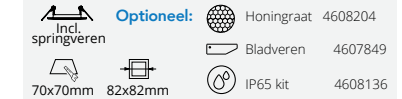

PRAGMALUX Spots

NIEUW!

Versie met bladveren

PRAGMALUX
PROFESSIONAL LIGHTING

Voor het creëren van een rijk en luxe interieur zijn spots van Pragmalux® onmisbaar. De spot-collectie volume 1 biedt een legio aan mogelijkheden. Van standaard kleuren tot architectonische mogelijkheden met kleurcombinaties, helemaal volgens de laatste interieurtrends. Spots als elegante decoratie en door de mogelijkheden bereikbaar voor iedereen.

Alle spots zijn vervaardigd uit pure aluminium, hebben een zeer hoog afwerkingsniveau en zijn voorzien van luxe poedercoating voor maximale duurzaamheid. Te combineren met GU10 LED Lampen en slimme LED Modules voor maximaal comfort en flexibiliteit!

- Hoogwaardig aluminium
- Luxe poedercoating
- Geschikt voor G10 & LED Modules
- Tot max 1300lumen

Kleurcombinaties

Inbouwspot AURA incl. Gu10 fitting

S: <50mm L: <70mm
Mico inbouwhoogte

Artikel	Springveren	Artikel	Bladveren
4600123	Wit	B4600123	Wit
4600130	Zwart	B4600130	Zwart
4600116	Geborsteld alu		
4600147	RVS Nikkel		

Inbouwspot DELTA incl. Gu10 fitting

S: <50mm L: <70mm
Mico inbouwhoogte

Artikel	Springveren	Artikel	Bladveren
4600086	Wit	B4600086	Wit
4600093	Zwart	B4600093	Zwart
4600079	Geborsteld alu		
4608259	Goud		
2004627	Rosé goud RG	B2004627	Rosé goud
2004610	Bronze B	B2004610	Bronze
2004597	Gunmetal GM	B2004597	Gunmetal
2004603	Koper K	B2004603	Koper

Inbouwspot ORION incl. Gu10 fitting

Artikel	Omschrijving
4600000	Wit
4600017	Zwart

S: <40mm L: <60mm
Mico inbouwhoogte

Inbouwspot ALPHA incl. Gu10 fitting

S: <50mm L: <70mm
Mico inbouwhoogte
Lamp installatie voorzijde