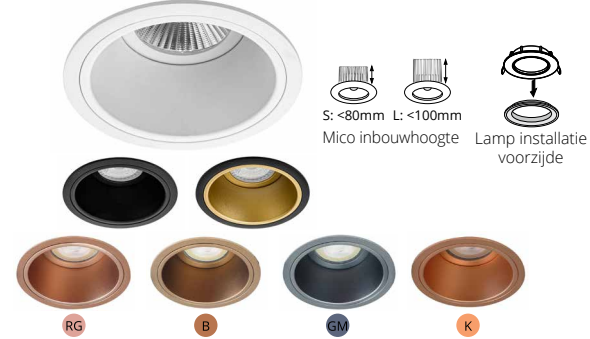

Inbouwspot MIDO ROND incl. Gu10 fitting

S: <80mm L: <100mm
Mico inbouwhoogte

Artikel	Springveren	Artikel	Bladveren
4604725	Wit	B4604725	Wit
4604732	Zwart	B4604732	Zwart
4604749	Zwart/Goud	B4604749	Zwart/Goud
2004276	Rosé goud RG	B2004276	Rosé goud
2004269	Bronze B	B2004269	Bronze
2004672	Gunmetal GM	B2004672	Gunmetal
2004252	Koper K	B2004252	Koper