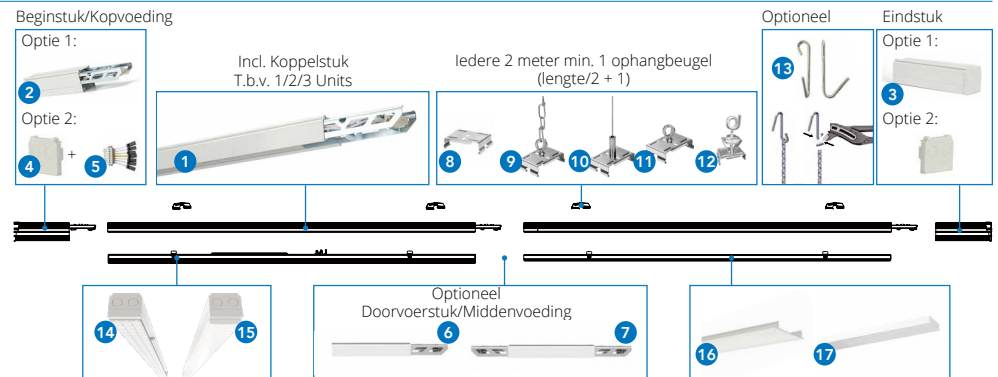

KILOMETERS VOORRAAD

Bouw uw artikelcode: 4090-L-NA
Andere kelvin, nood of ander idee? Vraag het aan!

TIP!

Kelvin:
○ 30: 3000K - Warm
○ 40: 4000K - Neutraal
○ 50: 5000K - Helder
● 65: 6500K - Koud

Bundel:
30: 30°
60: 60°
90: 90°
120: 120°
120-O: 120°
15: 15°

Type:
L: Lichtlijn
L-HO: Highlum
UO-L: Ultralum

Extra's:
NA: Nood
DA: Dali
DA-NA: Dali + Nood

- Smalle bundel
- Middelbrede bundel
- Breedstralend
- Zeer brede bundel
- Zeer brede bundel (Opaal)
- Asymmetrisch