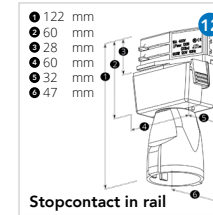

Omschrijving	Wit	Zwart
Plafond Montagebeugel	13	2001329
Systeemplafond beugel	14	2001299
Ophangset Verstelbaar 3M incl. Kap	15	2001237
Ophangset Verstelbaar 6M incl. Kap	15	2001268
10x Plafondbus M10 + staalkabel 3M Zilver	16	2012974
10x Plafondbus M10 + staalkabel 3M Zwart	16	-
10x Plafondbus M10 + staalkabel 6M Zilver	16	2012981
10x Plafondbus M10 + staalkabel 5M Zwart	16	-
Rail beugel en snelspanner (excl. Staalkabel)	17	2013049
Verstevigingsplaat 182mm	18	2001350
Afdekplaat 2M	19	2001206
Monopoint voor 3-fase adaptor	20	2001503
Rail buiggereedschap	21	2001374