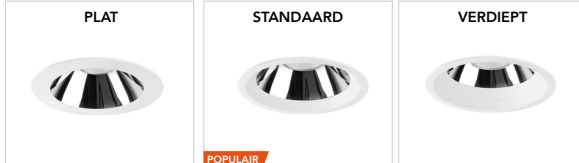

IP 54 IK 06 CRI 90 BEAM 60° L90 100.000 GARANTIE 7 JAAR

Ø = D = Buitenframe
 f = Z = Zaagmaat
 ↑ = H = Inbouw hoogte

	Ø 132-145mm			Ø 168-176mm			Ø 200mm			Ø 214-226mm			Ø 250mm		
	Ø	f	↑	Ø	f	↑	Ø	f	↑	Ø	f	↑	Ø	f	↑
PLAT vlak frame	132	120	61	168	150	72	-	-	-	214	200	82	-	-	-
STANDAARD POPULAIR	146	120 130	75	176	150 160	86	200	150 190	86	226	200 210	96	250	200 240	96
VERDIEPT verdiept	146	120 130	115	176	150 160	123	-	-	-	226	200 210	137	-	-	-