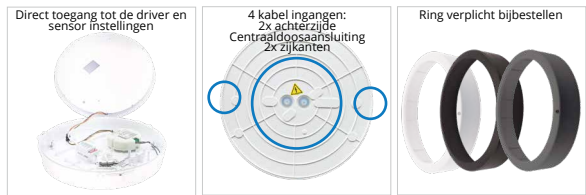

Artikel	Omschrijving
Standaard (18W-8W)	
1000152	18-8W 2025-900lm 3-4-5K (3-in-1)
1000152-S	18-8W 2025-900lm 3-4-5K (3-in-1) Stepdim Sensor bewegingsprioriteit
1000152-DS	18-8W 2025-900lm 3-4-5K (3-in-1) Stepdim Sensor beweging-daglichtprioriteit
1000152-N	18-8W 2025-900lm 3-4-5K (3-in-1) Nood 3u
1000152-SN	18-8W 2025-900lm 3-4-5K (3-in-1) Stepdim Sensor bewegingsprioriteit + Nood 3u
1000152-DSN	18-8W 2025-900lm 3-4-5K (3-in-1) Stepdim Sensor beweging-daglichtprioriteit + Nood 3u
NIEUW! Lage lumen (5W-2,7W)	
1045443	5-2,7W 570-295lm 3-4-5K (3-in-1)
1045443-S	5-2,7W 570-295lm 3-4-5K (3-in-1) Stepdim Sensor bewegingsprioriteit
1045443-DS	5-2,7W 570-295lm 3-4-5K (3-in-1) Stepdim Sensor beweging-daglichtprioriteit
1045443-N	5-2,7W 570-295lm 3-4-5K (3-in-1) Nood 3u
1045443-SN	5-2,7W 570-295lm 3-4-5K (3-in-1) Stepdim Sensor bewegingsprioriteit + Nood 3u
1045443-DSN	5-2,7W 570-295lm 3-4-5K (3-in-1) Stepdim Sensor beweging-daglichtprioriteit + Nood 3u
NIEUW! DALI (5,5W-19,5W)	
1000152-DA	5,5-19,5W 550-2250lm 3-4-5K (3-in-1)
1000152-DA-N	5,5-19,5W 550-2250lm 3-4-5K (3-in-1) Nood 1u
RING - LET OP VERPLICHT BIJBESTELLEN!	
1000183	Venus G2 Ring Ø300 Zwart RAL9004
1000169	Venus G2 Ring Ø300 Wit RAL9003
1000176	Venus G2 Ring Ø300 Antracietgrijs RAL7016
1001074	Venus G2 Halve Maan Ring Ø300 Zwart RAL9004
1001050	Venus G2 Halve Maan Ring Ø300 Wit RAL9003
1001104	Venus G2 Ring Ø370 Zwart RAL9004
1001081	Venus G2 Ring Ø370 Wit RAL9003
Accessoires	
1000213	Master-Slave connector (benodigd voor alle masters en slaves)* niet nodig voor standaard installatie
NIEUW!	Optioneel: 2200K / Vleermuisvriendelijke verlichting

Master-Slave

1 Master kan max. 10 slaves aansturen.
Centraaldoos
aan sluiting
compatibel met:
ABB
ATTEMA

NIEUW! Halve maan ring

Renovatie ring

Multi-watt en lumen 4-in-1 LED Driver

	W			lm			W			lm			W			lm			
	3000K	4000K	5000K	3000K	4000K	5000K	3000K	4000K	5000K	3000K	4000K	5000K	3000K	4000K	5000K	3000K	4000K	5000K	
1000152 Venus G2	8	900	925	925	11	1250	1275	1275	15	1650	1675	1675	18	2000	2025	2025			
1005443 Venus G2	2,75	295	295	300	3,5	375	375	385	4,3	460	460	480	5	540	540	570			
1000152 Venus G2 DALI	5,5	550	550	565	10	1100	1160	1170	15	1650	1675	1675	19,5	2100	2250	2250			

Bewegingsensor met bewegingsprioriteit + daglichtfunctie

1 Bewegingsprioriteit

Detectiegebied							
1	2	3	4	5	6	7	8
ON	ON	100%					
OFF	ON	75%					
ON	OFF	50%					
OFF	OFF	25%					

Nalooptijd		Daglicht		Wachtstand	
3	4	5	6	7	8
ON	ON	5s	ON	ON	Uit
OFF	ON	90s	ON	ON	Uit
ON	OFF	3m	ON	OFF	15s
OFF	OFF	10m	OFF	OFF	5s