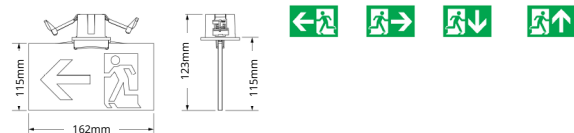

Accessoires

- Pictograamplaat (Pictogram niet inbegrepen)
- Pictogram Rechts
- Pictogram Links
- Pictogram Boven
- Pictogram Beneden

*4 jaar garantie op de batterij