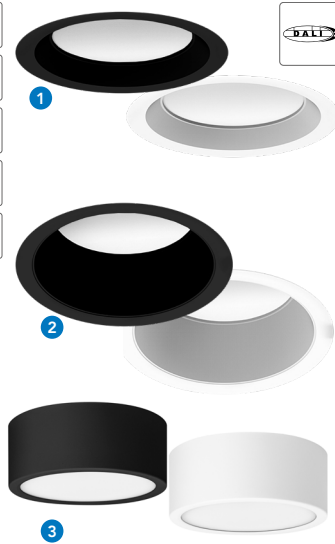

LED Downlight ESSENCE G2 IP54

NIEUW!

PRAGMALUX
PROFESSIONAL LIGHTING

Kenmerken:

- Kies het type en vervolgens de Driver met de gewenste specificaties
- Versies met instelbare wattage (Pragmalux/Philips) of DALI2 (Philips)
- 3-lichtkleuren-in-1 3000K-4000K-6000K
- Beschikbaar met 2 type frames (Standaard/Verdiept) en 2 kleuren (Wit/Zwart)
- Zeer snelle en eenvoudige installatie dankzij quick connect lasdoos
- IP54 – geschikt voor vochtige binnenruimten

IP 54 IK 03 CRI 80 BEAM 100° L80 >50.000 GARANTIE 5 JAAR