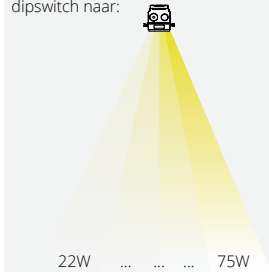

8-in-1 Wattage Dipswitch

Retroline LED module is standaard ingesteld op 75W 12900lm. U kunt het wattage eenvoudig instellen middels dipswitch naar: