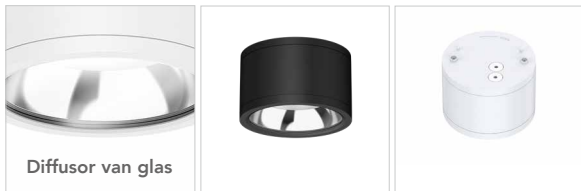

Diffusor van glas

Artikel	Omschrijving
Wit Zwart	Facet reflector
2013162 2013193	20W 1800-2000lm 27K-30K-40K 3-CCT CRI>90 UGR<19 60D Ø130x115mm
2013179 2013209	20W 1800-2000lm 27K-30K-40K 3-CCT CRI>90 UGR<19 60D Ø160x110mm
2013186 2013216	28-32W 2520-3200lm 27K-30K-40K 3-CCT CRI>90 UGR<19 60D Ø214x119mm