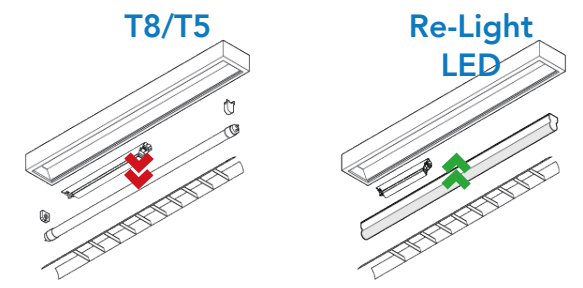

Professioneel renoveren

TIP!

Niet ieder balvastarmatuur, bandraster- of klimaatplafondarmatuur leent zich door complexiteit en o.a. RAL-kleur voor een totaal nieuw armatuur. Bij LED Buizen vervalt de CE-keuring, waardoor de renovatiekit, waarbij de volledige elektronica wordt vervangen door hoogwaardige elektronica van Philips of Osram een oplossing biedt. Is het zo de bestaande constructie nog in goede conditie is, maar het uiterlijk anders moet? Ook daarin kunnen wij een universeel concept opmaken. Flexibel, geproduceerd in Europa!

Artikel	Omschrijving
2004689-PH	529mm 8-13W 1300-2250lm 3000-4000K 2-CCT Philips driver
2004696-PH	1129mm 16-24W 2900-4400lm 3000-4000K 2-CCT Philips driver
2004702-PH	1429mm 18-30W 3000-5150lm 3000-4000K 2-CCT Philips driver
Accessoires	
2004733	1 Verstelbare (25-29mm) magnetische beugelset (optioneel)