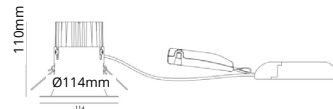

Kenmerken:

- IP65 Compacte inbouwspot multifunctioneel toe te passen (buiten)
- Verkrijgbaar met een 42° lichtbundel

IP	IK	CRI	BEAM	L90	GARANTIE JAAR	Stekker blz. 129
65	03	90	40°	100.000	5	

Artikel	Omschrijving
	15W 3000K 1590lm ø114 Z:ø83 Wit Fase dimbaar
	22W 3000K 2230lm ø114 Z:ø83 Wit Fase dimbaar
	15W 3000K 1590lm ø114 Z:ø83 Grafiet Fase dimbaar
	22W 3000K 2230lm ø114 Z:ø83 Grafiet Fase dimbaar

Artikelnummers op basis van lichtplan