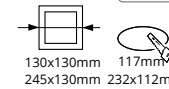

LED Spot PONTO

Dim to Warm, CASAMBI of DALI op aanvraag via info@distrlight.com