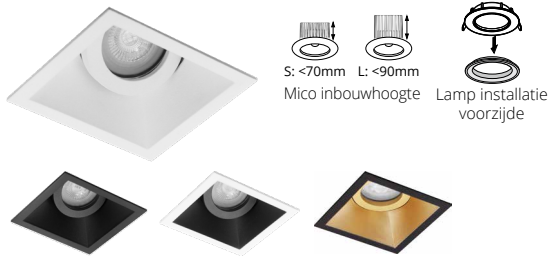

S: <70mm L: <90mm
Mico inbouwhoogte

Artikel	Omschrijving
4608105	Wit
4608112	Zwart
4608150	Zwart/Wit
4608228	Zwart/Goud

Inbouwspot BOXY incl. Gu10 fitting