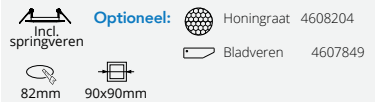

Inbouwspot ZENA ROND incl. Gu10 fitting

S: <70mm L: <90mm
Mico inbouwhoogte

Artikel	Springveren	Artikel	Bladveren
4608082	Wit	B4608082	Wit
4608099	Zwart	B4608099	Zwart
4608143	Zwart/Wit		
4608211	Zwart/Goud	B4608211	Zwart/Goud

Inbouwspot ZENA VIERKANT incl. Gu10 fitting

S: <70mm L: <90mm
Mico inbouwhoogte

Artikel	Omschrijving
4608105	Wit
4608112	Zwart
4608150	Zwart/Wit
4608228	Zwart/Goud

Inbouwspot BOXY incl. Gu10 fitting

S: <50mm L: <70mm
Mico inbouwhoogte

Artikel	Springveren	Artikel	Bladveren
4600208	Wit	B4600208	Wit
4600215	Zwart	B4600215	Zwart
4600192	Geborsteld alu		
4607078	Goud		
4604718	Zwart/Goud		
2004542	Rosé goud RG	B2004542	Rosé goud
2004535	Bronze B	B2004535	Bronze
2004511	Gunmetal GM	B2004511	Gunmetal
2004528	Koper K	B2004528	Koper

Inbouwspot BOXY 2V incl. Gu10 fitting

S: <50mm L: <70mm
Mico inbouwhoogte

Artikel	Omschrijving
4604022	Wit
4604039	Zwart

Incl. springveren 2x80mm
40° kantelbaar 117x92mm
Optioneel: Honingraat 4608204
Bladveren 4607849

Inbouwspot MIDO ROND incl. Gu10 fitting

S: <80mm L: <100mm
Mico inbouwhoogte

Artikel	Springveren	Artikel	Bladveren
4604725	Wit	B4604725	Wit
4604732	Zwart	B4604732	Zwart
4604749	Zwart/Goud	B4604749	Zwart/Goud
2004276	Rosé goud RG	B2004276	Rosé goud
2004269	Bronze B	B2004269	Bronze
2004672	Gunmetal GM	B2004672	Gunmetal
2004252	Koper K	B2004252	Koper

Inbouwspot MIDO VIERKANT incl. Gu10 fitting

S: <80mm L: <100mm
Mico inbouwhoogte

Artikel	Omschrijving
4605937	Wit
4605944	Zwart
4605951	Zwart/Goud

Inbouwspot ZENA ROND 2V incl. Gu10 fitting

Artikel	Omschrijving
4605968	Wit
4606170	Zwart
4606187	Zwart/Goud

S: <70mm L: <90mm
Mico inbouwhoogte

Inbouwspot ZENA DOUBLE SQ incl. Gu10 fitting