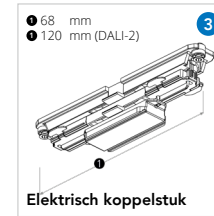

Omschrijving	Wit	Zwart
Plafond Montagebeugel	13	2001329
Systeemplafond beugel	14	2001299
Ophangset Verstelbaar 3M incl. Kap	15	2001237
Ophangset Verstelbaar 6M incl. Kap	15	2001268
10x Plafondbus M10 + staalkabel 3M Zilver	16	2012974
10x Plafondbus M10 + staalkabel 3M Zwart	16	-
10x Plafondbus M10 + staalkabel 6M Zilver	16	2012981
10x Plafondbus M10 + staalkabel 5M Zwart	16	-
Rail beugel en snelspanner (excl. Staalkabel)	17	2013049
Verstevigingsplaat 182mm	18	2001350
Afdekplaat 2M	19	2001206
Monopoint voor 3-fase adaptor	20	2001503
Rail buiggereedschap	21	2001374