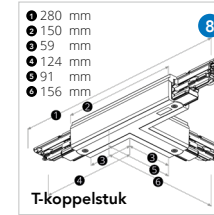

Omschrijving	Wit	Zwart
Plafond Montagebeugel	13	2001329
Systeemplafond beugel	14	2001299
Ophangset Verstelbaar 3M incl. Kap	15	2001237
Ophangset Verstelbaar 6M incl. Kap	15	2001268
10x Plafondbus M10 + staalkabel 3M Zilver	16	2012974
10x Plafondbus M10 + staalkabel 3M Zwart	16	-
10x Plafondbus M10 + staalkabel 6M Zilver	16	2012981
10x Plafondbus M10 + staalkabel 5M Zwart	16	-
Rail beugel en snelspanner (excl. Staalkabel)	17	2013049
Verstevigingsplaat 182mm	18	2001350
Afdekplaat 2M	19	2001206
Monopoint voor 3-fase adaptor	20	2001503
Rail buiggereedschap	21	2001374