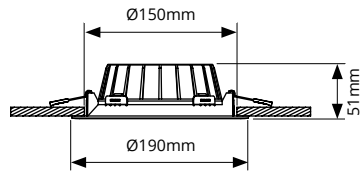

LED Downlight ESSENCE PIR 230V

PRAGMALUX
PROFESSIONAL LIGHTING