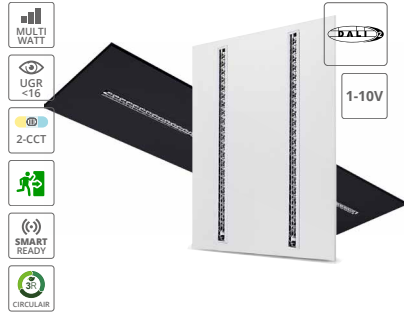

Kenmerken:

- Modules en driver zijn modulair en kunnen na verloop van tijd vervangen worden
- UGR<16 conform EN-12464:2021 (eisen binnenverlichting)
- Modern design
- Volledig flickervrij conform de nieuwste richtlijnen
- Ook leverbaar in DALI en i.c.m. Noodverlichting

IP	IK	CRI	BEAM	L80	L90	GARANTIE JAAR	
20	02	80	80°	106.000	>50.000	5