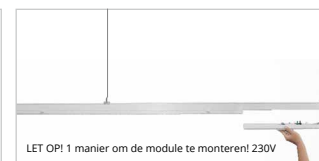

PRX UO modules/blindplaten opties: