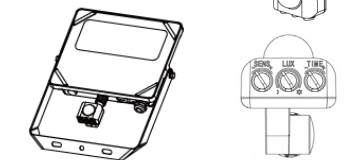

Fabrieksinstelling
Detectieafstand: 10±2m
Omgevingslicht: 2000lux
Tijdvertraging: 7 seconden