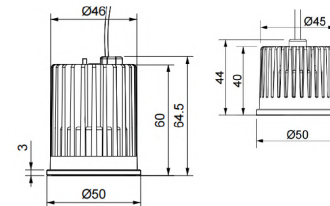

Artikel	Omschrijving
2013995	8-10W 800-1100lm 3CCT CRI95 36° Osram fase dimbare driver
2014015	8-10W 800-1100lm 3CCT CRI95 36° Osram DALI2 driver
2014008	12W 1200-1350lm 3CCT CRI95 36° Osram fase dimbare driver
2014022	12W 1200-1350lm 3CCT CRI95 36° Osram DALI2 driver