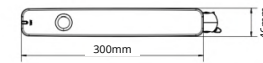

LED Noodverlichting NOTRA NIEUW!

1. **Kenmerken:**
2. Nood/continu of geschakeld, ook te gebruiken als alleen nood
   - Uitgerust met een LiFePO4 batterij 3.2V 1500mAh
   - Conform ISO 7010 en NEN-EN 1838
   - Onderhuis van ABS en lichtkap van PC

IP	IK	W	lm	AUTONOMIE	TYPE	GARANTIE* JAAR
20	03	4.8	250	1 UUR	ZELFTEST	5

2003422 4.8W 250lm 6500K LiFePO4 1uur zelftest wit

2003439 4.8W 250lm 6500K LiFePO4 1uur zelftest zwart

LED Noodverlichting JUNO BINNENKORT BESCHIKBAAR!

1. **Kenmerken:**
2. Zichtbaarheid tot 60 meter
   - Nood/continue
   - Uitgerust met een LiFePO4 capaciteit batterij 3.2V 1500mAh
   - 1u autonomie (software). Extrapolatie levensduur 12 jaar.

IP	IK	W	AUTONOMIE	TYPE	GARANTIE* JAAR
20	04	3	1 UUR	ZELFTEST	5