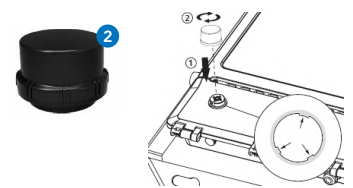

Fabrieksinstelling
Detectieafstand: 10±2m
Omgevingslicht: 2000lux
Tijdvertraging: 7 seconden