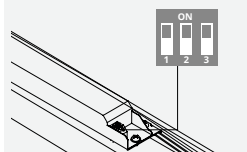

8-in-1 Wattage Dipswitch

Retroline LED module is standaard ingesteld op 75W 12900lm. U kunt het wattage eenvoudig instellen middels dipswitch naar: