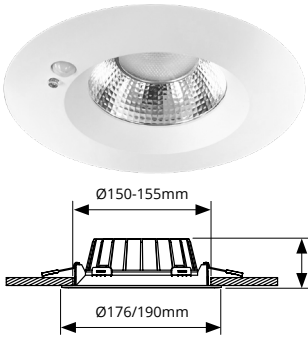

LED Downlight MONDIAL PIR IP54 230V

PRAGMALUX
PROFESSIONAL LIGHTING

Kenmerken:

- Downlight met geïntegreerde PIR Sensor en met instelbare wattage
- 3-lichtkleuren-in-1 3000K-3500K-4000K
- Beschikbaar in 2 kleuren (Wit/Zwart)
- Zeer snelle en eenvoudige installatie dankzij quick connect lasdoos
- IP54 – geschikt voor vochtige binnenruimten

IP 54 IK 03 CRI 80 BEAM 60°/100° L80 100.000 GARANTIE 5 JAAR