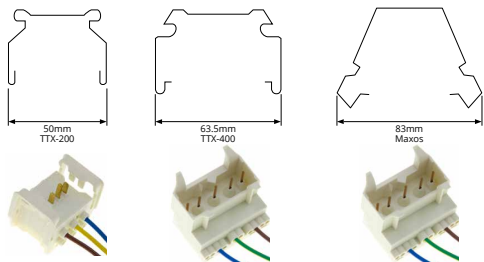

PHILIPS

Artikel	Omschrijving
4090-TX4-T8-HO	PHILIPS TTX400-T8 75-22W 12900-3785lm 4000K 90D
4090-TX2-R58-HO	PHILIPS TTX200-R58 75-22W 12900-3785lm 4000K 90D
4090-TX2-36	PHILIPS TTX200-R36 48-24W max 7320-3660Lm 4000K 90D
4090-MAX1-T8-HO	PHILIPS MAXOS G1-T8 75-22W 12900-3785lm 4000K 90D
4090-TX4-T5-HO	PHILIPS TTX400-T5 75-22W 12900-3785lm 4000K 90D
4090-MAX1-T5-HO	PHILIPS MAXOS G1-T5 75-22W 12900-3785lm 4000K 90D

FLUOLITE

Artikel	Omschrijving
4090-TRX-T8-HO	FLUOLITE TRX-T8 75-22W 12900-3785lm 4000K 90D
4090-TRX-T5-HO	FLUOLITE TRX-T5 75-22W 12900-3785lm 4000K 90D

1 minuut installatie!
65% Energiebesparing!

NIEUW!

PRX-Retroline HO
13.000 lumen

Multi-Watt - Groot bereik
22-75W / 3785-13.000 lumen

Zelftest Noodverlichting

SNELLE LEVERTIJD

PHILIPS TTX-400
NORTON NLS-T5 NLS-T8
VEKO PNR Nieuw/Oud

INDICATIE LEVERTIJDEN:

SNELLE Levering
1-2 Dagen*
Special 3-6 weken*

100% Plug & Play! 7 jaar garantie

PRAGMALUX
PROFESSIONAL LIGHTING

8-in-1 Wattage Dipswitch

Retroline LED module is standaard ingesteld op 75W 12900lm. U kunt het wattage eenvoudig instellen middels dipswitch naar: