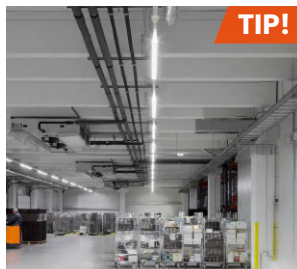

LED Lichtlijnsysteem PRX-RETROLINE

Kenmerken:

- 100% geschikt voor 1-op-1 vervanging van bestaande lichtlijnsystemen.
- Te installeren op bestaande lichtlijnen in een bestaande draagrails
- Geen verandering nodig in de bestaande bekabeling
- Installatie in minder dan 1 minuut per LED Module
- Philips Xitanium Driver 75W 0.12A-0.4A 220V
- Via schuifschakelaars in te stellen in 4 wattages tot 9150lm
- Verkrijgbaar in 30° / 60° / 90° / 120° / Asym en opaal
- Op aanvraag verkrijgbaar in 830,850 of 865

IP	IK	CRI	BEAM	L80	L90	GARANTIE JAAR
40	02	80	90°	100.000	50.000	7

7 jaar Noodverlichting

VEKO

Artikel	Omschrijving
4090-PNR-HO	VEKO PNR Nieuw 75-22W 12900-3785lm 4000K 90D
4090-P-HO	VEKO P Oud 75-22W 12900-3785lm 4000K 90D

NORTON

Artikel	Omschrijving
4090-NLS-T8-HO	NORTON NLS-T8 75-22W 12900-3785lm 4000K 90D
4090-NLS-T5-HO	NORTON NLS-T5 75-22W 12900-3785lm 4000K 90D

PHILIPS

Artikel	Omschrijving
4090-TX4-T8-HO	PHILIPS TTX400-T8 75-22W 12900-3785lm 4000K 90D
4090-TX2-R58-HO	PHILIPS TTX200-R58 75-22W 12900-3785lm 4000K 90D
4090-TX2-36	PHILIPS TTX200-R36 48-24W max 7320-3660Lm 4000K 90D
4090-MAX1-T8-HO	PHILIPS MAXOS G1-T8 75-22W 12900-3785lm 4000K 90D
4090-TX4-T5-HO	PHILIPS TTX400-T5 75-22W 12900-3785lm 4000K 90D
4090-MAX1-T5-HO	PHILIPS MAXOS G1-T5 75-22W 12900-3785lm 4000K 90D

FLUOLITE

Artikel	Omschrijving
4090-TRX-T8-HO	FLUOLITE TRX-T8 75-22W 12900-3785lm 4000K 90D
4090-TRX-T5-HO	FLUOLITE TRX-T5 75-22W 12900-3785lm 4000K 90D

1 minuut installatie!
65% Energiebesparing!

NIEUW!

PRX-Retroline HO
13.000 lumen

Multi-Watt - Groot bereik
22-75W / 3785-13.000 lumen

Zelftest Noodverlichting

SNELLE LEVERTIJD

PHILIPS TTX-400
NORTON NLS-T5 NLS-T8
VEKO PNR Nieuw/Oud

INDICATIE LEVERTIJDEN: