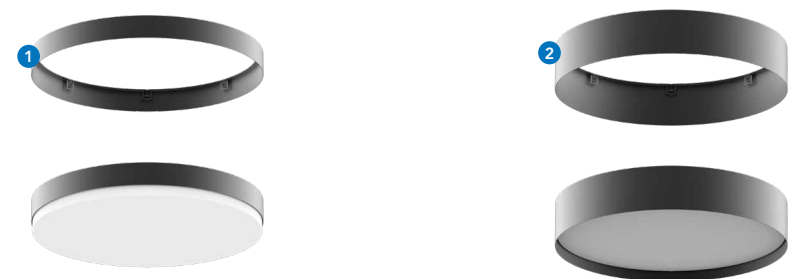

Accessoire deco ring zwart

LET OP! Het armatuur wordt standaard in wit geleverd. Daarnaast zijn er twee extra decoratieve ringen in zwart beschikbaar, die apart besteld kunnen worden.