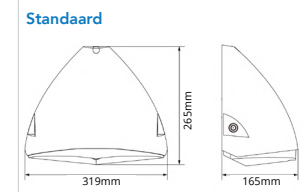

LED Gevelarmatuur SQUALO

UPDATE