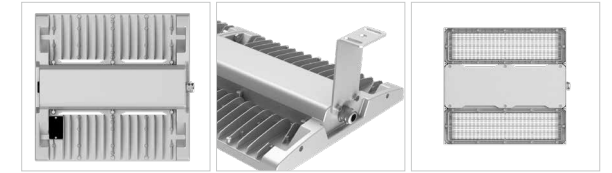

Kenmerken:

- High-end Professioneel IP66/IK10 armatuur met aluminium behuizing
- Geschikt voor toepassing in magazijnen, fabriekshallen en sporthallen (Balvast)
- Pendel of opbouwmontage
- Lage verblinding (UGR<19)
- Door brede uitstralingshoek 80x100° hoge gelijkmatigheid op werkvlak
- Optioneel 3-5-6K, Dali, Sensor, Noodverlichting en verschillende gradenbundels

IP	IK	CRI	BEAM	L80	GARANTIE
66	10	80	80x100°	>85.000	5 JAAR