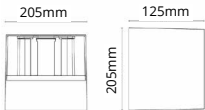

LED Wandarmatuur ART

Maattekening:

Maattekening:

Maattekening:

Kenmerken:

- Decoratief armatuur voor wandmontage buiten of binnen
- Gemaakt van gegoten aluminium met poedercoating
- Dimfunctie (fase-afsnijdend dimmen)
- Instelbare lichtbundel 15/30/45/60°
- Anticorrosie