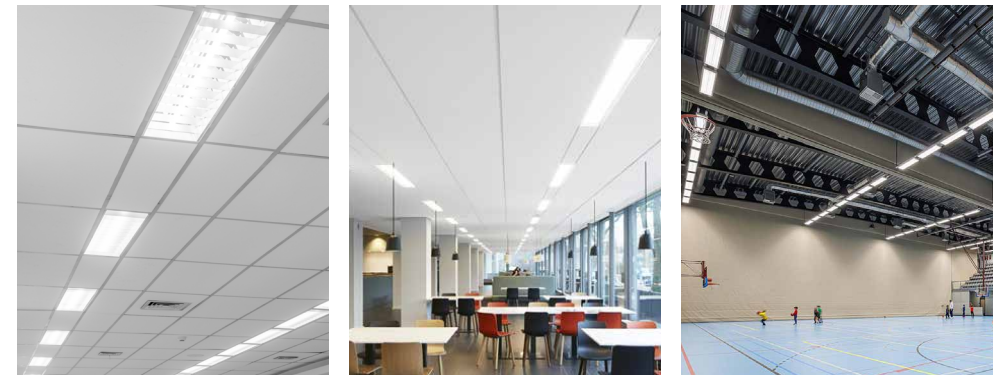

Professioneel renoveren

TIP!

Niet ieder balvastarmatuur, bandraster- of klimaatplafondarmatuur leent zich door complexiteit en o.a. RAL-kleur voor een totaal nieuw armatuur. Bij LED Buizen vervalt de CE-keuring, waardoor de renovatiekit, waarbij de volledige elektronica wordt vervangen door hoogwaardige elektronica van Philips of Osram een oplossing biedt. Is het zo de bestaande constructie nog in goede conditie is, maar het uiterlijk anders moet? Ook daarin kunnen wij een universeel concept opmaken. Flexibel, geproduceerd in Europa!

Artikel	Omschrijving
2004689-PH	529mm 8-13W 1300-2250lm 3000-4000K 2-CCT Philips driver
2004696-PH	1129mm 16-24W 2900-4400lm 3000-4000K 2-CCT Philips driver
2004702-PH	1429mm 18-30W 3000-5150lm 3000-4000K 2-CCT Philips driver
Accessoires	
2004733	1 Verstelbare (25-29mm) magnetische beugelset (optioneel)