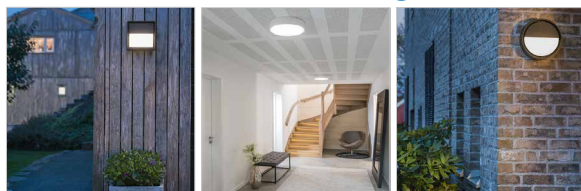

LED Wandarmatuur FR

Kenmerken:

- Decoratief armatuur voor plafond of wandmontage buiten of binnen
- Versies met bewegingssensoren, Schemerschakelaar en nood verkrijgbaar
- Politiekeurmerk Veilig Wonen - SKG
- Vervaardigd uit onder druk gegoten en gepoedercoat aluminium

IP 66 IK 10 CRI 80 BEAM 180° L70 100.000 GARANTIE 5 JAAR