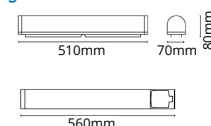

Maattekening: