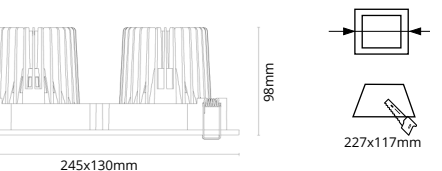

Diverse kleurmodules voor fashion en food mogelijk!

	VALUE MEDIO Q2	ESSENCE SLIM	ESSENCE CLASSIC G2	ESSENCE CLASSIC G3 MEDIO Q2	HERMES	TYPHOON	CYCLONE
 Afmetingen	60 / 120 / 150	60 / 120 / 150	120 / 150	60 / 120 / 150	60 / 120 / 150	60 / 120 / 150	120 / 150
 Wattage	max. 45W	max. 51W	max. 51W	max. 60W	MultiWatt (max. 61W)	max. 50W	max. 61W
 Lumen	max. 6100lm	max. 6400lm	max. 6850lm	max. 7700lm	max. 10,200lm	max. 7,200lm	max. 10,000lm
 Kelvin	4000K	MultiKleur (3-CCT 3000-4000-6000K)	4000K	MultiKleur (3-CCT 3000-4000-6500K)	MultiKleur (3-CCT 3000-4000-6000K)	4000K	4000K
 lm/W	tot 135 lm/W	tot 127 lm/W	tot 137 lm/W	tot 133 lm/W	tot 169 lm/W	tot 144 lm/W	tot 143 lm/W
CRI CRI	>80	>80	>80	>80	>80	>80	>80
 Beam	120°	120°	120°	120°	120°	220°	120°
 Materiaal	PC	PC	PC	PC	PC	PMMA	PC + Alu
 IP/IK	65 / 06	65 / 08	65 / 08	65 / 08	66 / 10	68-69 / 10	66 / 10
 Levensduur	L70 30,000	L80 100,000	L80 50,000	L80 50,000	L90 100,000	L80 100,000	L80 100,000
 Garantie	3 Jaar	5 Jaar	5 Jaar	5 Jaar	7 Jaar	5 Jaar	5 Jaar
 Dimbaar	Nee	Nee	Nee	Nee	Ja (DALI)	Nee	Nee
 Doorvoer- bedrading	Nee	Ja 3x1,5mm ²	Ja 3x2,5mm ²	Ja 4x2,5mm ²	Ja 5x2,5mm ²	Ja 3x2,5mm ²	Ja 3x2,5mm ²
 Smart Ready	Nee	Nee	Nee	Nee	Ja	Nee	Nee
 Master-Slave	Nee	Nee	Nee	Nee	Ja	Nee	Nee
 ENEC	Nee		Nee	Nee		Nee	Nee
 Nood	Nee	Nee	Nee	Ja, plug&play	Ja	Ja	Ja
 Sensor	Nee (Extern)	Nee (Extern)	Nee (Extern)	Ja, plug&play	Ja	Nee (Extern)	Nee (Extern)
 Step-Dim Hoog-Laag	Nee	Nee	Nee	Nee	Ja	Nee	Nee
Staat op pagina:	73	72	72	73	68	74	74