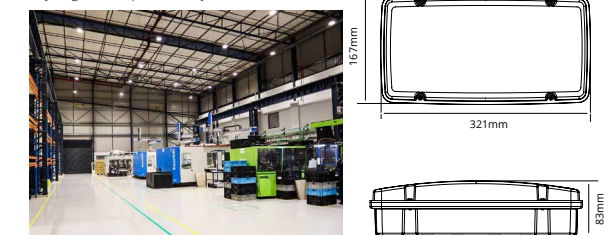

Artikel	Omschrijving
1027791	6.5-10W 1000-1500lm 1 uur Zelftest Opbouw Wit

*4 jaar garantie op de batterij