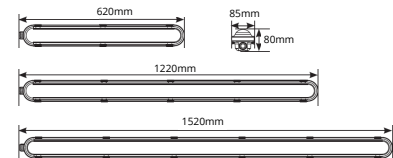

Type	Min	Max
Hermes 600mm	320mm	475mm
Hermes 1200mm	665mm	1020mm
Hermes 1500mm	955mm	1310mm

	1.5mm² Max.	2.5mm² Max.
600mm	60	100
1200mm	33	60
1500mm	22	38
1500mm HO	18	30

*PIR Sensor ALLEEN geschikt voor DVB versies. Sensor montage op zijkant wartel, aansluiting via andere ingangen (midden zijkant). Doorvoerbedrading optie vervalt. Enkel montage. Om de instellingen aan te passen is een afstandsbediening nodig (1093079)
 ** STEP-DIM Functie via PWM driver. NIET mogelijk in lijn te monteren! Stand-alone montage (geen master-slave functie). Om de instellingen aan te passen is een afstandsbediening nodig (2000261).