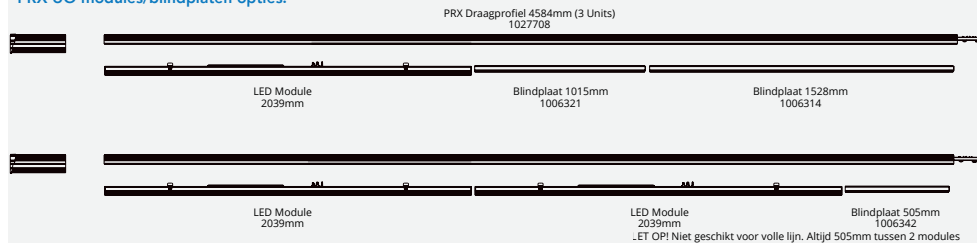

Maattekening:

PRX UO modules/blindplaten opties: