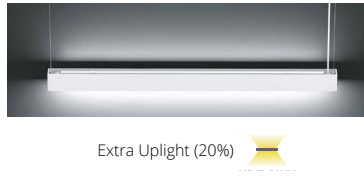

Artikel	Omschrijving	
1036601	Wand opbouwset wit	1
1028118	Wand opbouwset zwart	1
1031446	Ophangset met 1 plafond plaat en 3P kabel 3m wit	4
1028095	Ophangset met 1 plafond plaat en 3P kabel 3m zwart	4
1031453	Ophangset met 1 plafond plaat en 5P + DALI kabel 3m wit	4
1028101	Ophangset met 1 plafond plaat en 5P + DALI kabel 3m zwart	4
1047423	Koppelstuk set	5
1028088	Verstelbare ophangset 3m	
1089270	Verstelbaar en everplaatsbaar ophangset 3m	NIEUW!