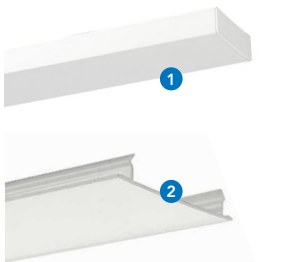

LED Lichtlijnsysteem PRX-RETROLINE

100% Plug & Play

REGIOLUX

Artikel	Omschrijving
4090-SDT-HO	REGIOLUX SDT 75-22W 12900-3785lm 4000K 90D
4090-SMT-SPT-HO	REGIOLUX SMT-SPT 75-22W 12900-3785lm 4000K 90D

LUDWIG

Artikel	Omschrijving
4090-LUD1960-HO	LUDWIG 1960 75-22W 12900-3785lm 4000K 90D
4090-LUD2060-T8-HP	LUDWIG 2060-T8 75-22W 12900-3785lm 4000K 90D
4090-LUD2061-T5-HO	LUDWIG 2060-T5 75-22W 12900-3785lm 4000K 90D

RIDI

Artikel	Omschrijving
4090-VLSG5-HO	RIDI-VLSG-5 75-22W 12900-3785lm 4000K 90D
4090-VLSG7-T8-HO	RIDI-VLSG-7 75-22W 12900-3785lm 4000K 90D
4090-VLG-T8-HO	RIDI-VLG-T8 75-22W 12900-3785lm 4000K 90D
4090-VLG-T5-HO	RIDI-VLG-T5 75-22W 12900-3785lm 4000K 90D
4090-VLSG7-T5-HO	RIDI-VLSG-7-T5 75-22W 12900-3785lm 4000K 90D

LITE LICHT

Artikel	Omschrijving
4090-QE-T8-HO	Lite Light Q-emms T8 75-22W 12900-3785lm 4000K 90D
4090-QR-TS8-HO	Lite Light Q-Rail/TS 75-22W 12900-3785lm 4000K 90D
4090-QE-T5-HO	Lite Light Q-emms T5 75-22W 12900-3785lm 4000K 90D

Artikel	Omschrijving
1005065	Universele blindplaat
1008141	TTX200 blindplaat

TIP!
Demo aanvragen om te testen of advies nodig?
Bel: 0111-410844
mail: info@bespaarmetled.nl

LED Retroline PRX-UNILINE

Kenmerken: