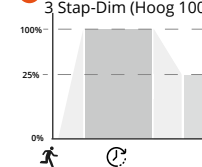

1 Bewegingsprioriteit

3 Stap-Dim (Hoog 100%-Laag 25%-Uit 0%)

Detectiegebied							
1	2	3	4	5	6	7	8
ON	ON	100%					
OFF	ON	75%					
ON	OFF	50%					
OFF	OFF	25%					

Nalooptijd		Daglicht		Wachtstand	
3	4	5	6	7	8
ON	ON	5s	ON	ON	Uit
OFF	ON	90s	ON	ON	Uit
ON	OFF	3m	ON	OFF	15s
OFF	OFF	10m	OFF	OFF	5s

Daglichtsensor met daglichtprioriteit + bewegingsfunctie

3 Daglichtprioriteit + Beweging