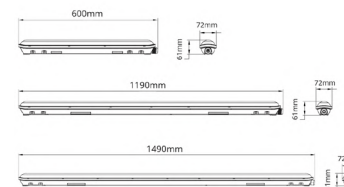

IP 65 IK 06 CRI 80 BEAM 120° L70 30.000 GARANTIE 3 JAAR

Artikel	Omschrijving
2014497	60cm 18W 2150lm 4000K
2014503	120cm 38W 4650lm 4000K
2014510	150cm 45W 6100lm 4000K

LED Waterdicht TYPHOON IP69K

PRAGMALUX
PROFESSIONAL LIGHTING