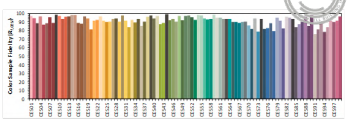

1 Matte reflector	26-36W 3550-4750lm 3-35-4K CRI>90 UGR<16 Philips driver max.36W 4350-4750lm 3-35-4K CRI>90 UGR<16 Philips DALI driver
	2 Hoogglans reflector	26-36W 3600-4800lm 3-35-4K CRI>90 UGR<16 Philips driver max.36W 4400-4800lm 3-35-4K CRI>90 UGR<16 Philips DALI driver
	3 Zwarte reflector	26-36W 3200-4400lm 3-35-4K CRI>90 UGR<16 Philips driver max.36W 4050-4400lm 3-35-4K CRI>90 UGR<16 Philips DALI driver
	4 Witte reflector	26-36W 3550-4750lm 3-35-4K CRI>90 UGR<16 Philips driver max.36W 4350-4750lm 3-35-4K CRI>90 UGR<16 Philips DALI driver

Accessoires

1089133	Pendelset 2 ophangpunten Y (max.1200mm)
1048352	Pendelset 4 ophangpunten (max. 1500mm)
1000282	Noodverlichting kit: converter + batterij + connectoren (3u Auto/Manuele test) 3W 360-420lm

Artikelcodes: Armatuur + kabel (compatibel met GST18@i3 0.5m of Eurosnoer 2m Wit) inclusief montage

Armaturen compleet Plug&Play afgeleverd!
Dca, Cca, B2ca, Splitters...
Vraag onze medewerkers naar de mogelijkheden.

STANDAARD 60x60/120x30
OP MAAT LEVERBAAR!
Vraag onze medewerkers naar de mogelijkheden.

TIP!

1 Matte reflector

Wit	Zwart	Wit	Zwart
Inbouw 60x60		Opbouw 60x60	
1088389-PH	1088396-PH	1089300-PH	1089317-PH
1088389-DA	1088396-DA	1089300-DA	1089317-DA
Inbouw 120x30		Opbouw 120x30	
1088402-PH	1088419-PH	1089324-PH	1089331-PH
1088402-DA	1088419-DA	1089324-DA	1089331-DA
Inbouw 150x30		Opbouw 120x20	
1089386-PH	1089393-PH	1089348-PH	1089355-PH
1089386-DA	1089393-DA	1089348-DA	1089355-DA

3 Zwarte reflector

Wit	Zwart	Wit	Zwart
Inbouw 60x60		Opbouw 60x60	
Z1088389-PH	Z1088396-PH	Z1089300-PH	Z1089317-PH
Z1088389-DA	Z1088396-DA	Z1089300-DA	Z1089317-DA
Inbouw 120x30		Opbouw 120x30	
Z1088402-PH	Z1088419-PH	Z1089324-PH	Z1089331-PH
Z1088402-DA	Z1088419-DA	Z1089324-DA	Z1089331-DA
Inbouw 150x30		Opbouw 120x20	
Z1089386-PH	Z1089393-PH	Z1089348-PH	Z1089355-PH
Z1089386-DA	Z1089393-DA	Z1089348-DA	Z1089355-DA

2 Hoogglans reflector

Wit	Zwart	Wit	Zwart
Inbouw 60x60		Opbouw 60x60	
H1088389-PH	H1088396-PH	H1089300-PH	H1089317-PH
H1088389-DA	H1088396-DA	H1089300-DA	H1089317-DA
Inbouw 120x30		Opbouw 120x30	
H1088402-PH	H1088419-PH	H1089324-PH	H1089331-PH
H1088402-DA	H1088419-DA	H1089324-DA	H1089331-DA
Inbouw 150x30		Opbouw 120x20	
H1089386-PH	H1089393-PH	H1089348-PH	H1089355-PH
H1089386-DA	H1089393-DA	H1089348-DA	H1089355-DA

4 Witte reflector

Wit	Zwart	Wit	Zwart
Inbouw 60x60		Opbouw 60x60	
W1088389-PH	W1088396-PH	W1089300-PH	W1089317-PH
W1088389-DA	W1088396-DA	W1089300-DA	W1089317-DA
Inbouw 120x30		Opbouw 120x30	
W1088402-PH	W1088419-PH	W1089324-PH	W1089331-PH
W1088402-DA	W1088419-DA	W1089324-DA	W1089331-DA
Inbouw 150x30		Opbouw 120x20	
W1089386-PH	W1089393-PH	W1089348-PH	W1089355-PH
W1089386-DA	W1089393-DA	W1089348-DA	W1089355-DA