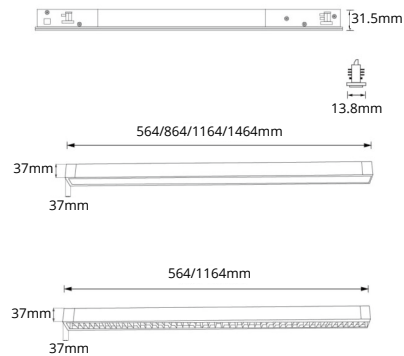

Maattekening:

Artikel	Omschrijving
Drivers	
9100945	Driver in-track Aan-Uit Dipswitch Wit
9100946	Driver in-track Aan-Uit Dipswitch Zwart
9100943	Driver in-track DALI Wit
9100944	Driver in-track DALI Zwart
Modules Opaal	
9174661	564mm max.19W max.2375lm Opaal Wit
9174898	864mm max.30W max.3750lm Opaal Wit
9174662	1164mm max.35W max.4375lm Opaal Wit
9174664	564mm max.19W max.2375lm Opaal Zwart
9174899	864mm max.30W max.3750lm Opaal Zwart
9174665	1164mm max.35W max.4375lm Opaal Zwart
Modules Reflector UGR<19	
9174901	564mm max.19W max.2375lm Reflector/Louvre UGR<19 Wit
9174902	1164mm max.35W max.4375lm Reflector/Louvre UGR<19 Wit
9174903	564mm max.19W max.2375lm Reflector/LouvreUGR<19 Zwart
9174904	1164mm max.35W max.4375lm Reflector/Louvre UGR<19 Zwart