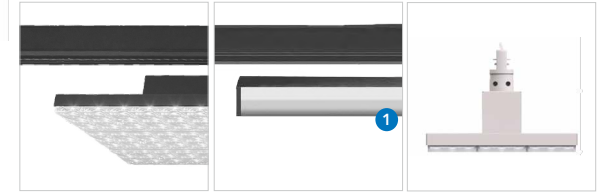

Kenmerken:

- 3-fase linear railarmatuur voor high-end lichtconcepten
- Ideaal toe te passen als basisverlichting en te combineren met accentspots
- Compact en minimalistisch design
- Standaard Multi-Watt/Multi-watt Tridonic driver
- Verschillende type optieken beschikbaar: Linear Opaal/Lens - Paneel Lensoptiek
- Verschillende lichtbundels beschikbaar: 30/60/90/120/Dubbel Asym

IP	IK	CRI	BEAM	L80	GARANTIE
20	02	80	30/60/90° 120°/D.Asym	50.000	5 JAAR