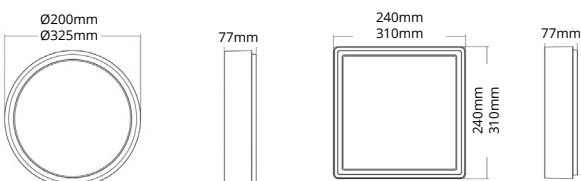

LED Wandarmatuur FR

Kenmerken:

- Decoratief armatuur voor plafond of wandmontage buiten of binnen
- Versies met bewegingssensoren, Schemerschakelaar en nood verkrijgbaar
- Politiekeurmerk Veilig Wonen - SKG
- Vervaardigd uit onder druk gegoten en gepoedercoat aluminium

IP 66 IK 10 CRI 80 BEAM 180° L70 100.000 GARANTIE 5 JAAR