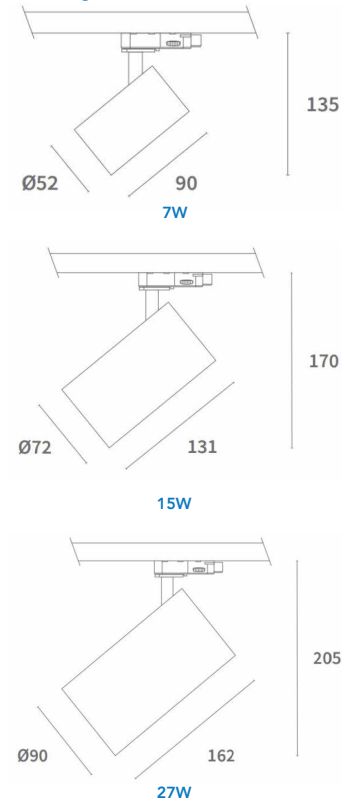

Maattekening: