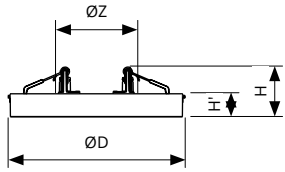

LED Downlight LUNA G2 In-/Opbouw

NIEUW!

PRAGMALUX
PROFESSIONAL LIGHTING

Kenmerken:

- In-/opbouw downlighter multifunctioneel toe te passen
- **Versie met PIR Sensor (2 en 3 stapdimming)**
- Springveren met verschuifbare mechanismen
- Voor alle inbouwmaten van 80mm tot 270mm
- Eenvoudig toe te passen als opbouwarmatuur dankzij bevestigingsmechanismen
- 3-lichtkleuren-in-1: 3000-4000-6000K
- In te stellen op 2 wattages / lumenstanden via dipswitches
- IP44 spatwaterdicht, ook geschikt voor vochtige ruimten
- Met klikbare decoraties in RVS en Zwart (1 + 2)

IP 44 IK 03 CRI 80 BEAM 100° L80 >50.000 **5** GARANTIE JAAR

	8-12W	12-18W	15-23W	9-18W
H (mm)	47,8	47,8	47,8	47,8
H' (mm)	22	22	22	22
Dø (mm)	165	217	290	227
Zø (mm)	50-125	65-185	65-260	65-185

Multi-Watt/lumen
2 in 1

Multi-Kleur
3 in 1 (3K-4K-6K)

	W		lm	
	3000K	4000K	6000K	
Ø165mm	8	900	1000	1000
	12	1300	1400	1400
Ø217mm	12	1400	1500	1500
	18	1900	2050	2050
Ø290mm	15	1875	2000	2000
	23	2700	2875	2875

PIR versie

W	lm	
	3000K	4000K
9	1025	1125
18	1900	2000