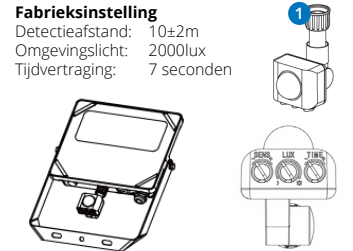

Accessoires

1	2013506	PIR sensor 3-8m detectie (50W)
2	2013513	Photocell (300-500W)
3	2020771	50W bevestigingsbeugel paal Ø60 grijs
3	2020788	100W bevestigingsbeugel paal Ø60 grijs
3	2020795	200W bevestigingsbeugel paal Ø60 grijs
4	2020757	50W muursteen bevestigingsbeugel 1m grijs
4	2020764	100W muursteen bevestigingsbeugel 1m grijs
5	2020702	component schroefenset M8 (50W)
5	2020719	component schroefenset M10 (100W)
5	2020726	component schroefenset M12 (200W)
5	2020733	component schroefenset M16 (300-500W)
6	2029316	Afstandsbediening voor photocell sensor