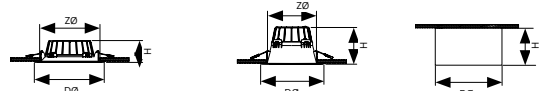

Standaard				Verdiept				UGR				Opbouw	
	6W	9W	15W	21W	6W	9W	15W	21W	6W	9W	15W	21W	15W	21W
H (mm)	53	53	54,5	54,5	73	87	89	89	70,6	86	86	86	80	80
Dø (mm)	110	146	200	250	110	146	176	226	110	146	176	226	150	200
Zø (mm)	90	120	150	200	90	120	150	200	90	120	150	200