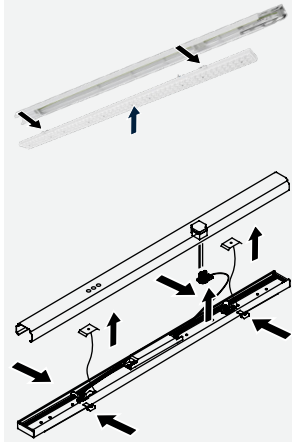

LED Lichtlijnsysteem PRX-RETROLINE

100% Plug & Play