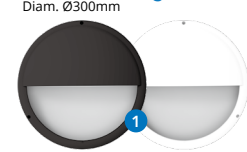

NIEUW! Halve maan ring