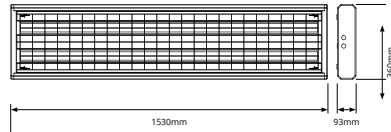

Maattekening: