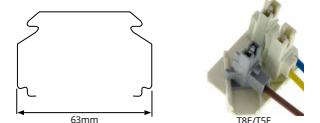

TRILUX

Artikel	Omschrijving
4090-T8E-HO	TRILUX T8E 75-22W 12900-3785lm 4000K 90D
4090-T5E-HO	TRILUX T5E 75-22W 12900-3785lm 4000K 90D