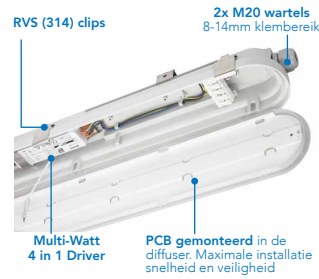

LED Waterdicht HERMES IP66

Lichtcalculatie incl. sensorplan nodig?

- tot 169 lm/W
- 3-CCT
- HACCp
- CORRIDOR
- MASTER-SLAVE
- SENSOR
- SMART READY

Kenmerken:

- Osram en Philips multi-watt / lumen driver (4-wattages/lumen in één)
- Versies met 3-lichtkleuren-in-één (3000K - 4000K - 6000K)
- Inclusief RVS-clips + 1xM20 wartels met 8-12 of 2xM20 8-14mm (nieuwe versies)
- PCB vastgemonteerd aan de diffuser voor maximale veiligheid en installatiegemak
- -25°C tot +40°C

IP	IK	CRI	BEAM	L80	GARANTIE*
66	10	80	120°	100.000 L90	7 JAAR
				>50.000	*3 jaar Noodverlichting

Artikel	Omschrijving	SENSOR	NOOD	SENSOR+NOOD	PIR SENSOR*	PIR SENSOR* + NOOD	STEP-DIM**	STEP-DIM + NOOD	DALI
4-wattages-in-1 (4000K)									
4607696	1200 35-21W 5100-3100lm 4000K	4607696-S	4607696-NA	4607696-SNA			4607696-SD	4607696-SD-NA	4607696-DA
4607702	1500 42-24W 6100-3750lm 4000K	4607702-S	4607702-NA	4607702-SNA			4607702-SD	4607702-SD-NA	4607702-DA
Hoge lumen, 4-wattages-in-1 (4000K) + dvb									
1000497	1500 61-36W 10.200-6000lm 4000K 5x2.5 dvb	1000497-S	1000497-NA	1000497-SNA	1000497-PS	1000497-PS-NA	1000497-SD	1000497-SD-NA	1000497-DA
3-lichtkleuren en 4-wattages in 1 (3000-4000-6000K)									
4607702-CCT	1500 53-30W 7700-4700lm 3-CCT	4607702-CCT-S	4607702-CCT-NA	4607702-CCT-SNA			4607702-CCT-SD	4607702-CCT-SD-NA	4607702-CCT-DA
3-lichtkleuren en 4-wattages in 1 (3000-4000-6000K) + dvb									
1000466	600 18-10W 2300-1350lm 3-CCT 5x2.5 dvb	1000466-S			1000466-PS		1000466-SD		
1000473	1200 35-20W 5000-2700lm 3-CCT 5x2.5 dvb	1000473-S	1000473-NA	1000473-SNA	1000473-PS	1000473-PS-NA	1000473-SD	1000473-SD-NA	1000473-DA
1000480	1500 53-30W 7700-4150lm 3-CCT 5x2.5 dvb	1000480-S	1000480-NA	1000480-SNA	1000480-PS	1000480-PS-NA	1000480-SD	1000480-SD-NA	1000480-DA