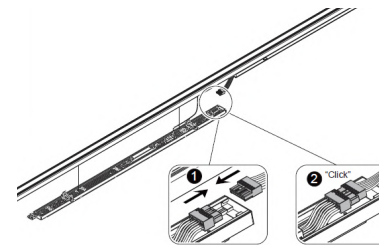

Lichtcalculatie incl. sensorplan nodig?

Bouw uw artikelcode:

Andere kelvin, nood of ander idee? Vraag het aan!

4090-UNI-NA

1. Kelvin:
2. 30: 3000K - Warm
   - 40: 4000K - Neutraal
   - 50: 5000K - Helder
   - 65: 6500K - Koud

1. Bundel:
2. 30: 30°
   - 60: 60°
   - 90: 90°
   - 120: 120°
   - 120-O: 120°

1. Type: UNI: Uniline
2. Smalle bundel
   - Middelbrede bundel
   - Breedstralend
   - Zeer brede bundel
   - Zeer brede bundel (Opaal)

1. Extra's:
2. NA: Nood
   - DA: DALI
   - DA-NA: Dali + Nood

TIP!