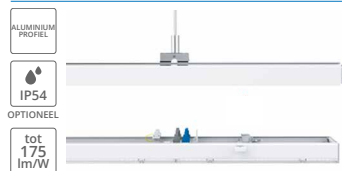

LED Lichtlijnsysteem PRX-LINE