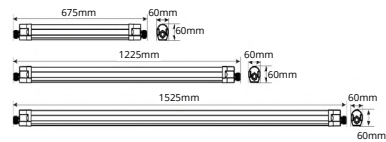

Maattekening:

Artikel	Omschrijving
4607603-CCT	600 19W 2200lm 3-4-6K (3-in-1) 3x1,5mm dvb (2x18W)
4607641-CCT	1200 35W 4450lm 3-4-6K (3-in-1) 3x1,5mm dvb (2x36W)
4607665-CCT	1500 30W 3750lm 3-4-6K (3-in-1) 3x1,5mm dvb (1x58W)
4607689-CCT	1500 51W 6400lm 3-4-6K (3-in-1) 3x1,5mm dvb (2x58W)

Accessoires	
1000916	IP65 koppelstuk incl. 3x1,5mm² doorvoerbedrading