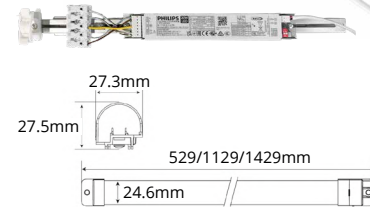

Kenmerken:

- Ideaal voor vervanging van bandraster, klimaatplafond armaturen of balvastarmaturen met complexe structuren
- Vervang de volledige elektronica door de retrokits. Eenvoudig en voordelig.
- Voorzien van plug&play montagekits met hoogwaardige Philips Xitanium LED Driver.
- 2-CCT en 4 wattages in 1 zodat de juiste oplossing altijd binnen handbereik is.