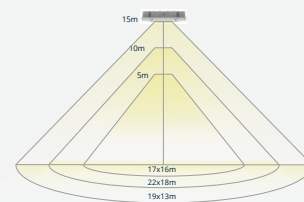

Antipaniek 1lux - Hoogte