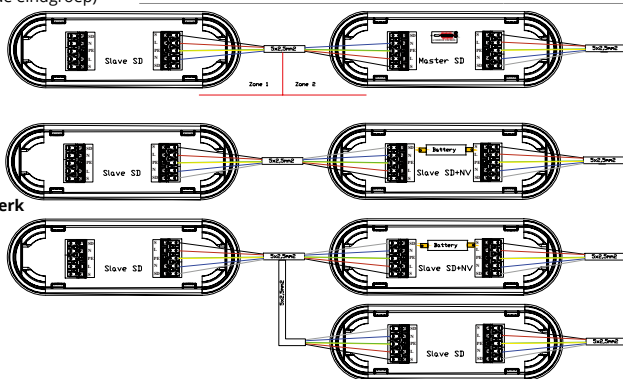

Nieuwe detectie zone (op dezelfde eindgroep)

Lijn 5x2,5mm²

Ster netwerk

Noodverlichting Extraprijs per stuk