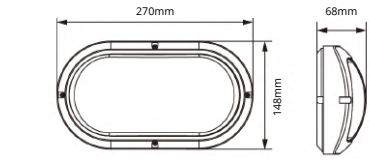

LED Bulkhead OVALO