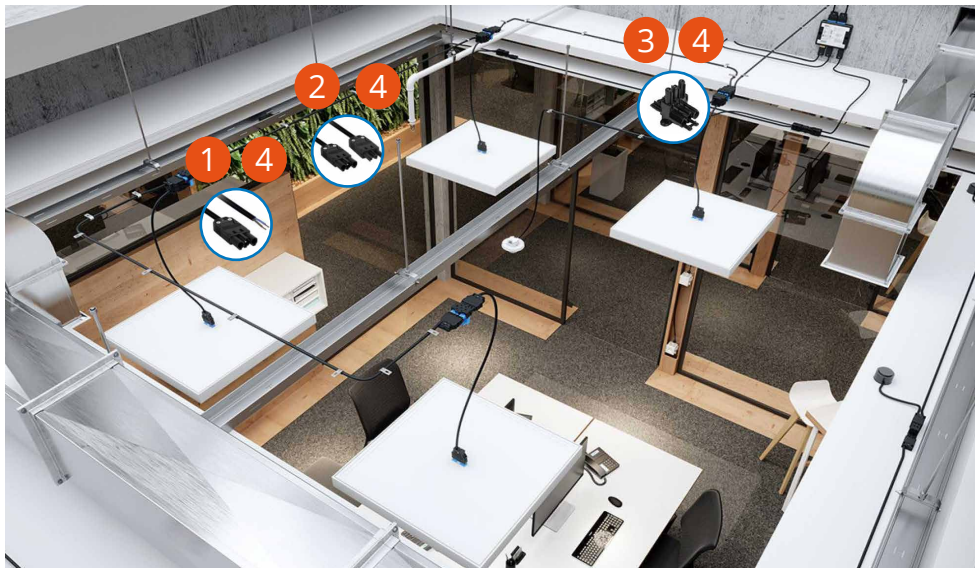

Symbolen

Afmetingen	Stekerbaar	IP54 IP waarde, ingress protection
Wattage	Opbouw	IK10 IK waarde, slagvastheid
Lumen	Pendel	Circulariteit (modulair ontwerp)
CCT switchable	Step-Dim Hoog-Laag	tot 169 lm/W Lumen/watt waarde, efficiëntie
CRI CRI	Up/Down	Noodverlichting (decentraal)
UGR	Corridor functie	Noodverlichting duur zelftest
Lens/Reflector	Master-slave	Noodverlichting zichtbaar afstand 24m
IP/IK	Anti-vandalismeschroeven	ENEC Keurmerk
Levensduur	Balvast	Licht en bewegingsensor
Garantie	PIR Sensor	Bewegingsensor
Kleuren	Connectorbox	UGR Waarde UGR <19
Dimbaar	Verdiepte reflector	Multi watt
Smart Ready	Project armatuur	CRI Waarde

BESPAAR MET LED