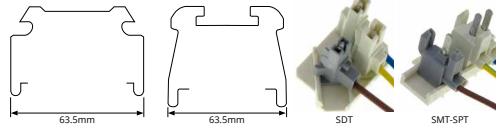

TRILUX

Artikel	Omschrijving
4090-T8E-HO	TRILUX T8E 75-22W 12900-3785lm 4000K 90D
4090-T5E-HO	TRILUX T5E 75-22W 12900-3785lm 4000K 90D

LED Lichtlijnsysteem PRX-RETROLINE

100% Plug & Play

REGIOLUX

Artikel	Omschrijving
4090-SDT-HO	REGIOLUX SDT 75-22W 12900-3785lm 4000K 90D
4090-SMT-SPT-HO	REGIOLUX SMT-SPT 75-22W 12900-3785lm 4000K 90D