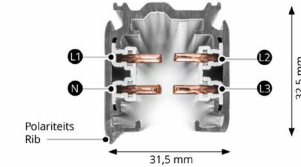

Omschrijving	Wit	Zwart
Plafond Montagebeugel	13	2001329
Systeemplafond beugel	14	2001299
Ophangset Verstelbaar 3M incl. Kap	15	2001237
Ophangset Verstelbaar 6M incl. Kap	15	2001268
10x Plafondbus M10 + staalkabel 3M Zilver	16	2012974
10x Plafondbus M10 + staalkabel 3M Zwart	16	-
10x Plafondbus M10 + staalkabel 6M Zilver	16	2012981
10x Plafondbus M10 + staalkabel 5M Zwart	16	-
Rail beugel en snelspanner (excl. Staalkabel)	17	2013049
Verstevigingsplaat 182mm	18	2001350
Afdekplaat 2M	19	2001206
Monopoint voor 3-fase adaptor	20	2001503
Rail buiggereedschap	21	2001374