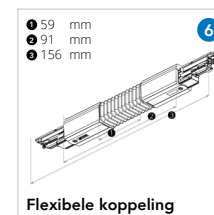

Omschrijving	Wit	Zwart
Plafond Montagebeugel	13	2001329
Systeemplafond beugel	14	2001299
Ophangset Verstelbaar 3M incl. Kap	15	2001237
Ophangset Verstelbaar 6M incl. Kap	15	2001268
10x Plafondbus M10 + staalkabel 3M Zilver	16	2012974
10x Plafondbus M10 + staalkabel 3M Zwart	16	-
10x Plafondbus M10 + staalkabel 6M Zilver	16	2012981
10x Plafondbus M10 + staalkabel 5M Zwart	16	-
Rail beugel en snelspanner (excl. Staalkabel)	17	2013049
Verstevigingsplaat 182mm	18	2001350
Afdekplaat 2M	19	2001206
Monopoint voor 3-fase adaptor	20	2001503
Rail buiggereedschap	21	2001374