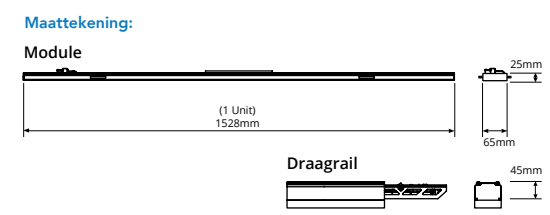

HO	22W		28W		37W		43W	
PRX-Line Lens	3K	4-5-6K	3K	4-5-6K	3K	4-5-6K	3K	4-5-6K
PRX-Line Opaal	3840lm	4295lm	4880lm	5455lm	6420lm	7045lm	7370lm	8148lm
	3571lm	3994lm	4538lm	5073lm	5971lm	6552lm	6854lm	7578lm

HO	51W		58W		67W		75W	
PRX-Line Lens	3K	4-5-6K	3K	4-5-6K	3K	4-5-6K	3K	4-5-6K
PRX-Line Opaal	8640lm	9370lm	9770lm	10460lm	11805lm	11909lm	12200lm	12990lm
	8035lm	8714lm	9086lm	9728lm	10979lm	11075lm	11346lm	12081lm

Fabrieksinstellingen