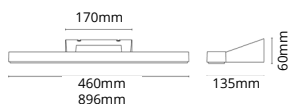

Maattekening: