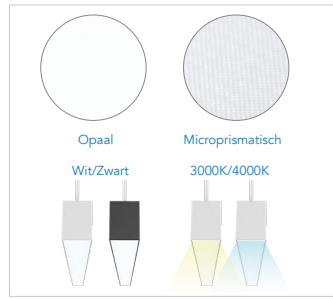

LET OP!
Pendel + Nood + DALI: NIET Mogelijk
Pendel + Nood: Ophangset DALI nodig (5P)

- 2 Opbouw - Standaard montage (inclusief)
- 1 4 5 LET OPI Exclusief - apart bij bestellen

Artikel	Omschrijving
1200mm	
Opaal (UGR<22)	
1027807-O	12,5-36W 1575-4700lm 2CCT Zwart
1027821-O	12,5-36W 1750-5300lm 2CCT Wit
Opaal (UGR<22) DALI	
1027807-O-DA	max.36W max.4700lm 2CCT Zwart
1027821-O-DA	max.36W max.5300lm 2CCT Wit
Opaal (UGR<22) Track	
1027807-TO	12,5-36W 1575-4700lm 2CCT Zwart
1027821-TO	12,5-36W 1750-5300lm 2CCT Wit
Opaal (UGR<22) DALI Track	
1027807-TO-DA	max.36W max.4700lm 2CCT Zwart
1027821-TO-DA	max.36W max.5300lm 2CCT Wit
Opaal (UGR<22) NOOD 3uur zelftest	
1027807-O-N	12,5-36W 1575-4700lm 2CCT Zwart
1027821-O-N	12,5-36W 1750-5300lm 2CCT Wit
Opaal (UGR<22) + Uplight 9-2,5W (1300-400lm)	
1027807-OU	12,5-36W 1575-4700lm 2CCT Zwart
1027821-OU	12,5-36W 1750-5300lm 2CCT Wit
Opaal (UGR<22) + Uplight 9-2,5W (1300-400lm) DALI	
1027807-OU-DA	max.36W max.4700lm 2CCT Zwart
1027821-OU-DA	max.36W max.5300lm 2CCT Wit
Opaal (UGR<22) + Uplight 9-2,5W (1300-400lm) NOOD	
1027807-OU-N	12,5-36W 1575-4700lm 2CCT Zwart
1027821-OU-N	12,5-36W 1750-5300lm 2CCT Wit
Prisma (UGR<19)	
1027807-P	12,5-36W 1500-4550lm 2CCT Zwart
1027821-P	12,5-36W 1700-5050lm 2CCT Wit
Prisma (UGR<19) DALI	
1027807-P-DA	max.36W max.4550lm 2CCT Zwart
1027821-P-DA	max.36W max.5050lm 2CCT Wit
Prisma (UGR<19) Track	
1027807-TP	12,5-36W 1500-4550lm 2CCT Zwart
1027821-TP	12,5-36W 1700-5050lm 2CCT Wit
Prisma (UGR<19) DALI Track	
1027807-TP-DA	max.36W max.4550lm 2CCT Zwart
1027821-TP-DA	max.36W max.5050lm 2CCT Wit
Prisma (UGR<19) NOOD 3uur zelftest	
1027807-P-N	12,5-36W 1500-4550lm 2CCT Zwart
1027821-P-N	12,5-36W 1700-5050lm 2CCT Wit
Prisma (UGR<19) + Uplight 9-2,5W (1300-400lm)	
1027807-PU	12,5-36W 1500-4550lm 2CCT Zwart
1027821-PU	12,5-36W 1700-5050lm 2CCT Wit
Prisma (UGR<19) + Uplight 9-2,5W (1300-400lm) DALI	
1027807-PU-DA	max.36W max.4550lm 2CCT Zwart
1027821-PU-DA	max.36W max.5050lm 2CCT Wit
Prisma (UGR<19) + Uplight 9-2,5W (1300-400lm) NOOD	
1027807-PU-N	12,5-36W 1500-4550lm 2CCT Zwart
1027821-PU-N	12,5-36W 1700-5050lm 2CCT Wit