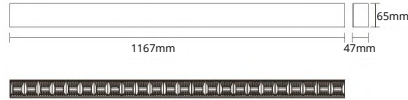

Maattekening:

Bestellijst:

Individueel - Niet dimbaar

Armatuur + Pendelset 1 + Eindkap 3