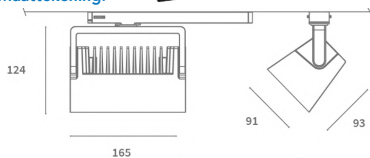

Ook beschikbaar in 4000 Kelvin

Diverse kleurmodules voor fashion en food mogelijk!

LED 3-Fase Railspot Wallwasher ALTO

PRAGMALUX
PROFESSIONAL LIGHTING

Maattekening:

Kenmerken:

- Zeer hoge CRI-waarde 90+ dankzij nieuwste Philips Fortimo Module
- Compact minimalistisch design dankzij Philips Xitanium adaptor driver
- Verschillende opties voor fashion en food industrie beschikbaar!