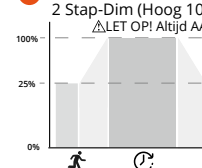

1 Bewegingsprioriteit

2 Stap-Dim (Hoog 100%-Laag 25%-Uit 0%)
LET OP! Altijd AAN op 25%

Detectiegebied							
1	2	3	4	5	6	7	8
ON	ON	100%					
OFF	ON	75%					
ON	OFF	50%					
OFF	OFF	25%					

Nalooptijd		Daglicht		Wachtstand	
3	4	5	6	7	8
ON	ON	5s	ON	ON	Uit
OFF	ON	90s	ON	ON	Uit
ON	OFF	3m	ON	OFF	15s
OFF	OFF	10m	OFF	OFF	5s