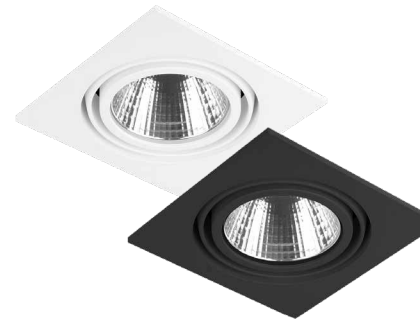

Kenmerken:

- Zeer hoogwaardig lichtbeeld CRI95+
- 85°-355° kantelbaar (banaanspot) en draaibaar
- Inclusief snelle connectorbox (doorlusbaar) voor een snelle aansluiting
- Gradenbundel 36° (Optioneel 15/25/60°)
- Op aanvraag leverbaar in 1-10V, Casambi en DALI driver
- Op aanvraag leverbaar met 2700K,3500K en 4000K
- Op aanvraag leverbaar met honingraat
- Op aanvraag leverbaar met Fashion of Food modules

IP	IK	CRI	BEAM	L80	GARANTIE JAAR	Stekker blz. 129
20	02	90	36°	50.000	5	

Artikel	Omschrijving
Rond	
	19.5W 2340lm 3000K Grijs Ø126 Z:Ø117 ↓98
	19.5W 2340lm 3000K Wit Ø126 Z:Ø117 ↓98
	19.5W 2340lm 3000K Zwart Ø126 Z:Ø117 ↓98
	26W 3211lm 3000K Grijs Ø126 Z:Ø117 ↓98
	26W 3211lm 3000K Wit Ø126 Z:Ø117 ↓98
	26W 3211lm 3000K Zwart Ø126 Z:Ø117 ↓98
Vierkant	
	19.5W 2340lm 3000K Grijs 130x130 Z:Ø117 ↓98
	19.5W 2340lm 3000K Wit 130x130 Z:Ø117 ↓98
	19.5W 2340lm 3000K Zwart 130x130 Z:Ø117 ↓98
	26W 3211lm 3000K Grijs 130x130 Z:Ø117 ↓98
	26W 3211lm 3000K Wit 130x130 Z:Ø117 ↓98
	26W 3211lm 3000K Zwart 130x130 Z:Ø117 ↓98
Vierkant 2V	
	2x19.5W 2x2340lm 3000K Grijs 245x130 Z:227x117 ↓98
	2x19.5W 2x2340lm 3000K Wit 245x130 Z:227x117 ↓98
	2x19.5W 2x2340lm 3000K Zwart 245x130 Z:227x117 ↓98
	2x26W 2x3211lm 3000K Grijs 245x130 Z:227x117 ↓98
	2x26W 2x3211lm 3000K Wit 245x130 Z:227x117 ↓98
	2x26W 2x3211lm 3000K Zwart 245x130 Z:227x117 ↓98