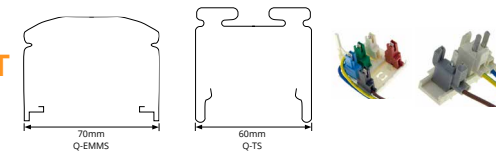

LITE LICHT

Artikel	Omschrijving
4090-QE-T8-HO	Lite Light Q-emms T8 75-22W 12900-3785lm 4000K 90D
4090-QR-TS8-HO	Lite Light Q-Rail/TS 75-22W 12900-3785lm 4000K 90D
4090-QE-T5-HO	Lite Light Q-emms T5 75-22W 12900-3785lm 4000K 90D

Artikel	Omschrijving
1005065	Universele blindplaat
1008141	TTX200 blindplaat

TIP!
Demo aanvragen om te testen of advies nodig?
Bel: 0111-410844
mail: info@bespaarmetled.nl