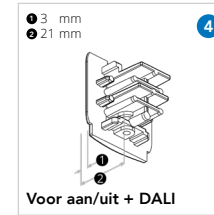

Omschrijving	Wit	Zwart
Plafond Montagebeugel	13	2001329
Systeemplafond beugel	14	2001299
Ophangset Verstelbaar 3M incl. Kap	15	2001237
Ophangset Verstelbaar 6M incl. Kap	15	2001268
10x Plafondbus M10 + staalkabel 3M Zilver	16	2012974
10x Plafondbus M10 + staalkabel 3M Zwart	16	-
10x Plafondbus M10 + staalkabel 6M Zilver	16	2012981
10x Plafondbus M10 + staalkabel 5M Zwart	16	-
Rail beugel en snelspanner (excl. Staalkabel)	17	2013049
Verstevigingsplaat 182mm	18	2001350
Afdekplaat 2M	19	2001206
Monopoint voor 3-fase adaptor	20	2001503
Rail buiggereedschap	21	2001374