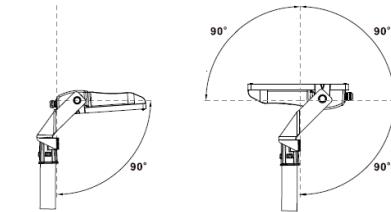

Op
Aanvraag
3000K
5000K
6500K