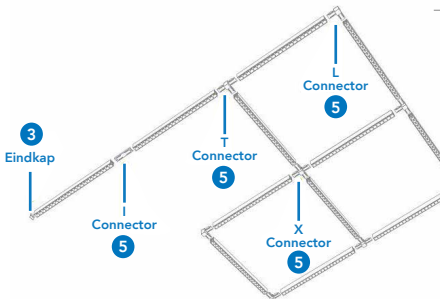

LED Pendelarmatuur ORION Up/Down

Kenmerken:

- Pendel- of opbouwarmatuur 117cm, koppelbaar in verschillende vormen
- UGR<19 conform EN-12464:1 (eisen werkplekverlichting)
- Ideaal voor moderne kantoren
- Optioneel dimbaar

IP	IK	CRI	BEAM	L80	GARANTIE
20	02	80	85°	50.000	5 JAAR

Artikel	Omschrijving
4376840	29W 3000K 3000lm Zwart - L:1167xB:47xH:65
4376857	29W 3000K 3000lm Wit - L:1167xB:47xH:65
4376864	29W 4000K 3000lm Zwart - L:1167xB:47xH:65
4376871	29W 4000K 3000lm Wit - L:1167xB:47xH:65
4378813	29W 3000K 3000lm Zwart Dimbaar - L:1167xB:47xH:65
4378820	29W 3000K 3000lm Wit Dimbaar - L:1167xB:47xH:65

Accessoires

4377120	Pendelset met plafond afdekplaat Zwart	1
4377113	Pendelset met plafond afdekplaat Wit	1
4377014	Pendelkabel	2
4377038	Eindkap wit (set: 2 stuks)	3
4377021	Eindkap zwart (set: 2 stuks)	3
4377977	AC Connector incl. wago lasklemmen	4
4377045	Connector I recht	5
4377083	Connector L Wit	5
4377076	Connector L Zwart	5
4377069	Connector T Wit	5
4377052	Connector T Zwart	5
4377106	Connector X Wit	5
4377090	Connector X Zwart	5
4377960	Dummyprofiel zonder LED wit	6
4377953	Dummyprofiel zonder LED zwart	6

Individueel DIMBAAR

Maattekening:

Bestellijst:

Individueel - Niet dimbaar

Armatuur + Pendelset 1 + Eindkap 3

Individueel - Dimbaar (NIET! koppelbaar)

Armatuur + Pendelset 1

TIP!

Met behulp van rechte, L, T en X koppelingen creëert u prachtige lichtconcepten!

Gekoppeld - Niet dimbaar (koppelbaar)

Armatuur + Pendelsets 1 + Pendelkabels 2 + Eindkappen 3

AC Connectoren 4 + Connectoren 5 + Dummyprofielen 6

LED Pendelarmatuur COPA G2