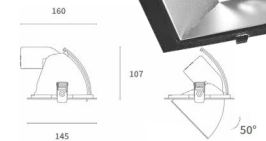

LED Spot PROJECTO