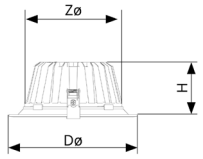

IP 54 IK 06 CRI 90 BEAM 60° L90 100.000 GARANTIE 7 JAAR

Ø = D = Buitenframe
 f = Z = Zaagmaat
 ↑ = H = Inbouw hoogte

	Ø 132-145mm			Ø 168-176mm			Ø 200mm			Ø 214-226mm			Ø 250mm		
	Ø	f	↑	Ø	f	↑	Ø	f	↑	Ø	f	↑	Ø	f	↑
PLAT vlak frame	132	120	61	168	150	72	-	-	-	214	200	82	-	-	-
STANDAARD POPULAIR	146	120 130	75	176	150 160	86	200	150 190	86	226	200 210	96	250	200 240	96
VERDIEPT verdiept	146	120 130	115	176	150 160	123	-	-	-	226	200 210	137	-	-	-