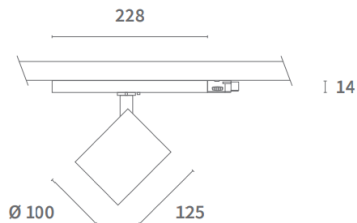

Maattekening: