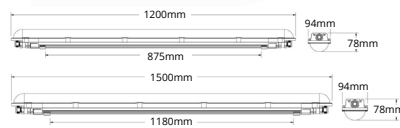

Maattekening: