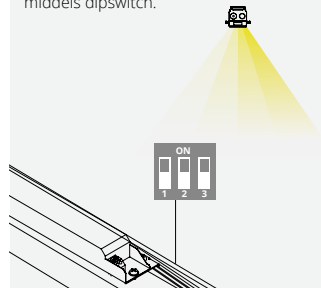

8-in-1 Wattage Dipswitch

U kunt de wattage eenvoudig instellen middels dipswitch.

Artikel	Omschrijving

Stap 1 Draagprofielen	
1	1027685 Voorbedraad draagprofiel 7x2.5mm² 1528mm (1 Unit)
1	1027692 Voorbedraad draagprofiel 7x2.5mm² 3056mm (2 Units)
1	1027708 Voorbedraad draagprofiel 7x2.5mm² 4584mm (3 Units)

Stap 2 Elektrische aansluiting (voeding), kappen, connectoren en afsluiting	
	Optie 1: Plug & Play
2	1027715 Beginstuk/Kopvoeding incl. 25cm profiel (begin) 7x2.5mm²
3	1027722 Eindstuk incl. 25cm profiel (einde)
	Optie 2: Zelfbouw
4	1006406 Afsluitkap draagprofiel 1cm
5	1006376 Elektro feed-in 7x2.5mm² (begin)
5	1006390 Elektro feed-out 7x2.5mm² (alleen nodig voor doorlussen)
	Optie 3: Middenvoeding/Doorvoer
6	1007458-M1 Doorvoerstuk 7x2.5mm² 540mm (fase onderbreking)
7	1007472-M2 Middenvoeding 7x2.5mm² 540mm 1/2 Groepen (v.a.50mm)

Stap 3 Montage	
8	1006413 Bevestigingsklembeugel voor directe plafondmontage
9	1006444 Kettingophanging 2m + bevestigingsklembeugel (set)
10	1006420 Staalkabelophanging 2m + bevestigingsklembeugel (set)
10	1006437 Staalkabelophanging 4m + bevestigingsklembeugel (set)
11	1006451 Bevestigingsklembeugel ketting
12	1044965 Verstelbare bevestigingsklembeugel ketting (4cm correctie)
13	1024783 Damwandhaak hard verzinkte draad Ø 3.0mm

Stap 4 LED Module Unit		HO
14	40120-L-HO	120° Lens 75-22W 4000K
15	40120-O-L-HO	20° Opaal 75-22W 4000K
14	4090-L-HO	90° Lens 75-22W 4000K
14	4060-L-HO	60° Lens 75-22W 4000K
14	4030-L-HO	30° Lens 75-22W 4000K

Stap 5 Blindplaten	
16	1006314 Kunststof Blindplaatafdekking 1528mm (1 Unit)
17	1005065 Aluminium Blindplaat 1528mm (1 Unit) t.b.v. Sensormontage

Opties	
	Noodverlichting 1 uur Zelftest (-NA)
	Meerprijs DALI