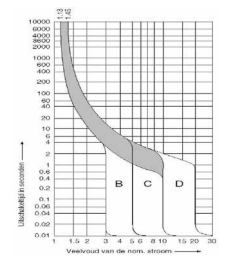

Kortsluitvast lengtes / MCB:

Automaat	B16	C16
Standaard	19	32
DALI	20	33

Aanvoer kabel lengte	20-40m	50-70m	80-100m	120-160m
2.5mm² IcwA				
4 mm² IcwA				
6 mm² IcwA				
10 mm² IcwA