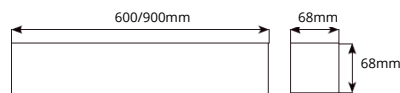

Kenmerken:

- Coming soon

IP	IK	CRI	BEAM	L80	GARANTIE JAAR
44	08/03	80	160°	100.000	5