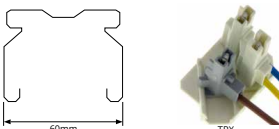

FLUOLITE

Artikel	Omschrijving
4090-TRX-T8-HO	FLUOLITE TRX-T8 75-22W 12900-3785lm 4000K 90D
4090-TRX-T5-HO	FLUOLITE TRX-T5 75-22W 12900-3785lm 4000K 90D

1 minuut installatie!
65% Energiebesparing!

NIEUW!

PRX-Retroline HO
13.000 lumen