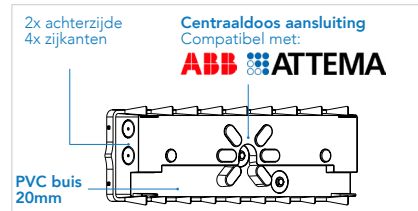

Artikel	Omschrijving
1037172	2,75-5W 295-570lm 2700-3000-4000K 3-CCT
1037172-S	2,75-5W 295-570lm 2700-3000-4000K 3-CCT Stepdim Sensor bewegingsprioriteit
1037172-DS	2,75-5W 295-570lm 2700-3000-4000K 3-CCT Stepdim Sensor beweging-daglichtprioriteit
1037172-N	2,75-5W 295-570lm 2700-3000-4000K 3-CCT Nood
1037172-SN	2,75-5W 295-570lm 2700-3000-4000K 3-CCT Stepdim Sensor bewegingsprioriteit + Nood
1037172-DSN	2,75-5W 295-570lm 2700-3000-4000K 3-CCT Stepdim Sensor beweging-daglichtprioriteit + Nood
NIEUW! 1037172-DA	2,75-5W 295-570lm 2700-3000-4000K 3-CCT DALI
NIEUW! 1037172-DA-N	2,75-5W 295-570lm 2700-3000-4000K 3-CCT DALI + Nood
NIEUW! 1037189	2,75-5W 295-570lm 2700-3000-4000K 3-CCT 24-42V AC/DC
NIEUW! 1037189-S	2,75-5W 295-570lm 2700-3000-4000K 3-CCT 24-42V AC/DC bewegingsprioriteit
NIEUW! 1037189-DS	2,75-5W 295-570lm 2700-3000-4000K 3-CCT 24-42V AC/DC beweging-daglichtprioriteit
FRAME - LET OP VERPLICHT BIJBESTELLEN!	
1037196	Frame standaard Wit RAL9003
1037202	Frame standaard Zwart RAL9004
1037226	Frame halve afscherming Wit RAL9003
1037233	Frame halve afscherming Zwart RAL9004
Accessoires	
1000213	Master-Slave connector (benodigd voor alle masters en slaves)* niet nodig voor standaard installatie
Optioneel	
NIEUW!	2200K / Vleermuisvriendelijke verlichting op aanvraag