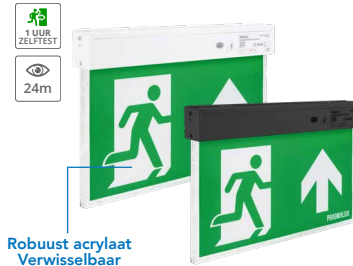

Photocell

Robuust acrylaat
Verwisselbaar