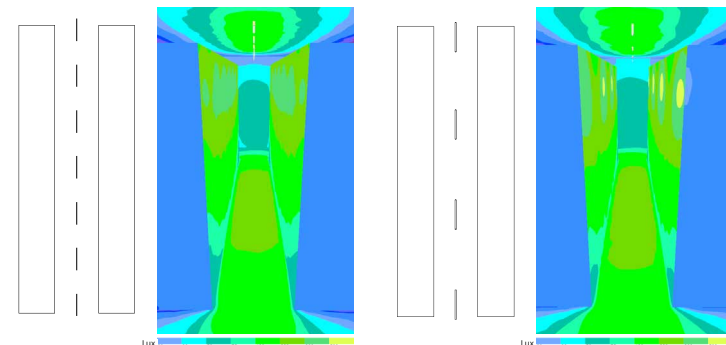

PRX-Line UO
 tot **40%**
Prijsvoordeel vs de Standaard LED modules

Uitgangspunten simulatie:
HAL - Groot 5000m² Hoogte: 10m
Stelling Hoogte: 9m
Montage Hoogte: 9.5m
Gang: 3m breed / 100m lang

- MULTI WATT
- 3-CCT
- 185 lm/W
- PIR SENSOR
- CASAMBI READY
- SMART READY