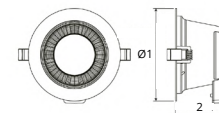

Opvulling

Wit 1029221 / Zwart 1029238
Buitenmaat Ø286mm
Zaagmaat Ø205-276mm

PLUG & PLAY

Noodverlichting Kit

Omvormer+batterij+connectoren
Autotest of Manuele test (2-in-1)

Maattekening:

Artikel	Ø1 (mm)	(mm)	2 (mm)
1000343-	145	125-135	82
1000350-	172	150-165	95
1000367-	228	200-210	98
1029221	286	205-276	-