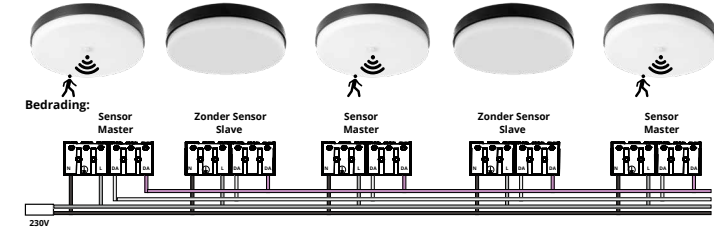

Bedraad Master-Slave / Master-Master

TIP!

Centraaldoos aansluiting
Compatibel met:
ABB ATTEMA

4 ingangen:
2x achterzijde
2x zijkant

Artikel	Omschrijving
2 Stap-Dim 100%-10% MASTER	
PIR Sensor	
1084411-2SD-MP	1084411-3SD-MP Ø340 8-18W 950-2300lm 3-35-4K 3-CCT Wit
1084428-2SD-MP	1084428-3SD-MP Ø340 8-18W 950-2300lm 3-35-4K 3-CCT Zwart
1084398-2SD-MP	1084398-3SD-MP Ø270 4-9W 450-1100lm 3-35-4K 3-CCT Wit
1084404-2SD-MP	1084404-3SD-MP Ø270 4-9W 450-1100lm 3-35-4K 3-CCT Zwart
3 Stap-Dim 100%-10%-0% MASTER	
2 Stap-Dim 100%-10% SLAVE	
1084411-2SD-S	1084411-2SD-S Ø340 8-18W 950-2300lm 3-35-4K 3-CCT Wit
1084428-2SD-S	1084428-2SD-S Ø340 8-18W 950-2300lm 3-35-4K 3-CCT Zwart
1084398-2SD-S	1084398-2SD-S Ø270 4-9W 450-1100lm 3-35-4K 3-CCT Wit
1084404-2SD-S	1084404-2SD-S Ø270 4-9W 450-1100lm 3-35-4K 3-CCT Zwart
3 Stap-Dim 100%-10%-0% SLAVE	
1084411-2SD-S	1084411-2SD-S Ø340 8-18W 950-2300lm 3-35-4K 3-CCT Wit
1084428-2SD-S	1084428-2SD-S Ø340 8-18W 950-2300lm 3-35-4K 3-CCT Zwart
1084398-2SD-S	1084398-2SD-S Ø270 4-9W 450-1100lm 3-35-4K 3-CCT Wit
1084404-2SD-S	1084404-2SD-S Ø270 4-9W 450-1100lm 3-35-4K 3-CCT Zwart