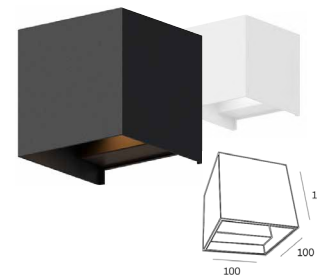

LED Wandarmatuur QUBE NIEUW!

PRAGMALUX
PROFESSIONAL LIGHTING