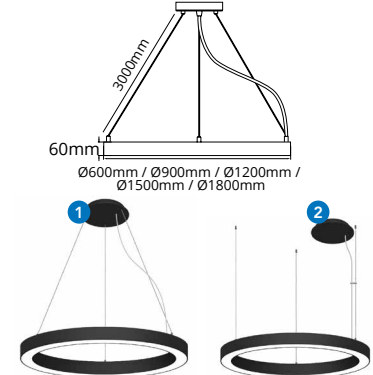

IP 40 **IK 06** **CRI 90** **BEAM 80°** **L90 100.000** **GARANTIE 5 JAAR**

Artikel	Omschrijving	
Wit	Zwart	Prisma (UGR<19)
1098616	1098623	Ø600mm 28-42W 2660-4200lm 3CCT 3-35-4K CRI90 DALI+ pendelset 1 + 2
1098654	1098661	Ø900mm 56-84W 5320-8400lm 3CCT 3-35-4K CRI90 DALI+ pendelset 1 + 2
1098692	1098708	Ø1200mm 56-112W 5320-11200lm 3CCT 3-35-4K CRI90 DALI+ pendelset 1 + 2
1098715	1098722	Ø1500mm max.160W 15200-16000lm 3CCT 3-35-4K CRI90 DALI + pendelset (op bestelling)
1098739	1098746	Ø1800mm max.160W 15200-16000lm 3CCT 3-35-4K CRI90 DALI + pendelset (op bestelling)