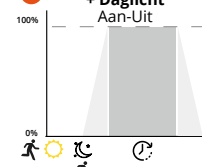

2 Bewegingsprioriteit + Daglicht

Detectiegebied							
1	2	3	4	5	6	7	8
ON	ON	100%					
OFF	ON	75%					
ON	OFF	50%					
OFF	OFF	25%					

Nalooptijd		Daglicht		Wachtstand	
3	4	5	6	7	8
ON	ON	5s	ON	ON	Uit
OFF	ON	90s	ON	ON	Uit
ON	OFF	3m	ON	OFF	15s
OFF	OFF	10m	OFF	OFF	5s