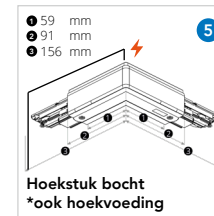

Omschrijving	Wit	Zwart
Plafond Montagebeugel	13	2001329
Systeemplafond beugel	14	2001299
Ophangset Verstelbaar 3M incl. Kap	15	2001237
Ophangset Verstelbaar 6M incl. Kap	15	2001268
10x Plafondbus M10 + staalkabel 3M Zilver	16	2012974
10x Plafondbus M10 + staalkabel 3M Zwart	16	-
10x Plafondbus M10 + staalkabel 6M Zilver	16	2012981
10x Plafondbus M10 + staalkabel 5M Zwart	16	-
Rail beugel en snelspanner (excl. Staalkabel)	17	2013049
Verstevigingsplaat 182mm	18	2001350
Afdekplaat 2M	19	2001206
Monopoint voor 3-fase adaptor	20	2001503
Rail buiggereedschap	21	2001374