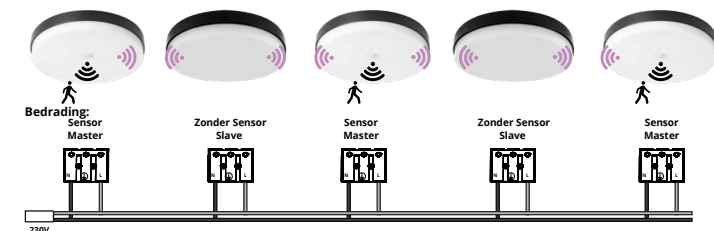

Draadloos Master-Slave / draadloos Master-Master