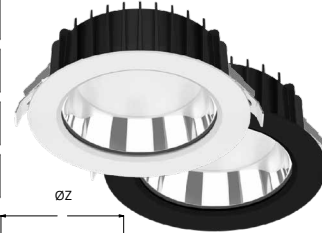

1028477: ØB: 150mm ØZ: 125mm H: 65mm
1028484: ØB: 172mm ØZ: 150mm H: 70mm
1028491: ØB: 235mm ØZ: 200mm H: 80mm

Kenmerken:

- Inbouw downlighter multifunctioneel toe te passen in binnen en buitenruimten
- Verschillende Driver opties: IP65/Multi-Watt/Dali/1-10V/Push-Dim
- Standaard Multi-Kleur 2-CCT-in-1: 3000-4000K
- In te stellen op verschillende wattages / lumenstanden met dipswitch drivers
- IP65 armatuur geschikt voor vochtige ruimten en buitentoepassingen
- Aluminium frame met slijtvast poedercoating en glazen afscherming
- Downlighter is standaard voorzien van spiegeloptiek
- Optioneel: anti-vandal frame met schroeflock system