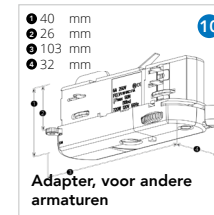

Omschrijving	Wit	Zwart
Plafond Montagebeugel	13	2001329
Systeemplafond beugel	14	2001299
Ophangset Verstelbaar 3M incl. Kap	15	2001237
Ophangset Verstelbaar 6M incl. Kap	15	2001268
10x Plafondbus M10 + staalkabel 3M Zilver	16	2012974
10x Plafondbus M10 + staalkabel 3M Zwart	16	-
10x Plafondbus M10 + staalkabel 6M Zilver	16	2012981
10x Plafondbus M10 + staalkabel 5M Zwart	16	-
Rail beugel en snelspanner (excl. Staalkabel)	17	2013049
Verstevigingsplaat 182mm	18	2001350
Afdekplaat 2M	19	2001206
Monopoint voor 3-fase adaptor	20	2001503
Rail buiggereedschap	21	2001374