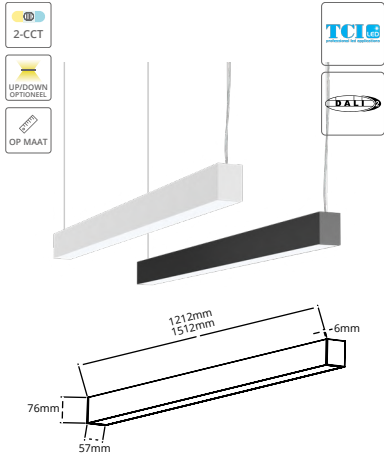

- High-end profiel-armatuur met een groot aantal opties dankzij modulair design.
- Toe te passen als opbouw, pendel (met of zonder up/down 20%-80%), 3-fase rails en wandmontage.
- Montage accessoires verkrijgbaar (exclusief voor pendel-/wand)
- Koppelbaar tot maximaal 10 armaturen (te voorkomen van todering)
- Standaard voorzien van 2 lichtkleuren in 1 2-CCT: 3000K en 4000K
- UGR<19 met micro prismatische cover of UGR<22 met opalen diffuser
- Optioneel: Up/Downlight (20%-80%), DALI dimbaar,
- Standaard voorzien van TCI dipswitch (multi-lumen) driver. Hiermee kan de wattage/lumen naar wens worden aangepast. DALI variant via NFC.

IP 20 IK 06 CRI 80 BEAM 110° L80 100.000 GARANTIE 5 JAAR