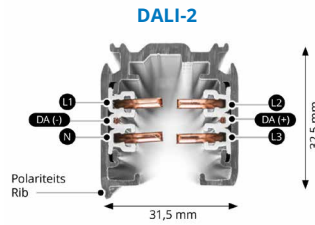

Omschrijving	Wit	Zwart
Plafond Montagebeugel	13	2001329
Systeemplafond beugel	14	2001299
Ophangset Verstelbaar 3M incl. Kap	15	2001237
Ophangset Verstelbaar 6M incl. Kap	15	2001268
10x Plafondbus M10 + staalkabel 3M Zilver	16	2012974
10x Plafondbus M10 + staalkabel 3M Zwart	16	-
10x Plafondbus M10 + staalkabel 6M Zilver	16	2012981
10x Plafondbus M10 + staalkabel 5M Zwart	16	-
Rail beugel en snelspanner (excl. Staalkabel)	17	2013049
Verstevigingsplaat 182mm	18	2001350
Afdekplaat 2M	19	2001206
Monopoint voor 3-fase adaptor	20	2001503
Rail buiggereedschap	21	2001374