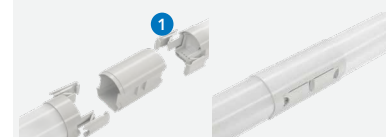

Accessoires	
1000916	IP65 koppelstuk incl. 3x1,5mm ² doorvoerbedrading

✓ IP65 koppelstuk t.b.v. lijnmontage

LED Waterdicht ESSENCE CLASSIC G3

MEDIO Q2
BESCHIKBAAR!

PRAGMALUX
PROFESSIONAL LIGHTING

MULTI
WATT