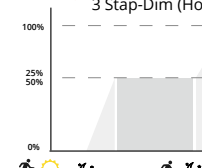

3 Stap-Dim (Hoog 100%-Laag 25/50%-Uit 0%)

Detectiegebied							
1	2	3	4	5	6	7	8
ON	100%						
OFF	50%						

Nalooptijd		Wachtstand		Daglicht		Niveau	
2	3	4	5	6	7	Aan	Uit
ON	ON	5s	ON	ON	ON	50%	15s
OFF	ON	30s	ON	ON	ON	50%	15s
ON	OFF	1m	ON	OFF	30s	ON	OFF
OFF	OFF	3m	OFF	OFF	30s	ON	OFF

LET OP! Fabriekinstellingen:
Dipswitches moeten altijd naar wens worden aangepast!

1	2	3	4	5	6	7	8
ON	ON	ON	ON	OFF	OFF	OFF	OFF

Altijd: OFF/OFF
Nooit: OFF/OFF