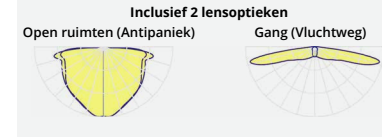

Noodmodule Kit 3 uur Autotest

Batterijen en Zelftest pagina 128

PRAGMALUX PROFESSIONAL LIGHTING

GARANTIE 3 JAAR

Kenmerken:

- Plug-and-play systeem voor eenvoudige montage
- Lumen: 120lm/W - 360lm
- Batterij (LiFePO4) 2200mAh
- Geschikt voor:
  1. Pragmalux LED Paneel EASY
  2. Pragmalux LED Paneel SIGMA G2
  3. Pragmalux LED Downlight SPECTRE

Artikel	Omschrijving
1000282	Noodmodule Kit 3 uur autotest