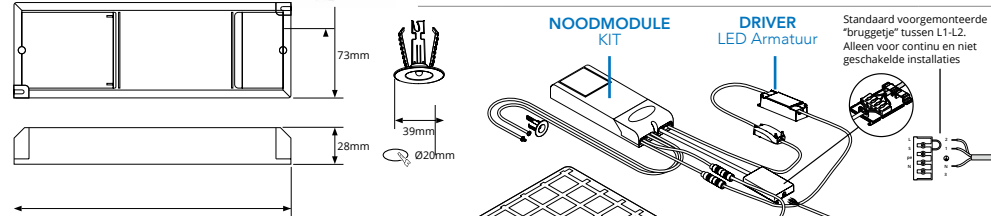

TIP!
Extra uitleg of hulp nodig? Project compleet prefab aangeleverd krijgen?
Bespreek de mogelijkheden met onze medewerkers! 0111-410844 of info@bespaarmentled.nl

Kleur	Toestand	Aan	Uit	Beschrijving
Green	Permanent aan	-	-	Oplading/Normale status
Green	Langzame flits	1s	1s	Duurtest
Green	Snelle flits	0.1s	0.1s	Functietest
Red	Permanent aan	-	-	Lamp-/Laadfout
Red	Langzame flits	1s	1s	Batterij-/Testfout
White	Uit	-	-	Noodmodus (bij stroomuitval)