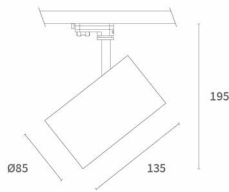

LED 3-Fase Railspot DIO

PRAGMALUX
PROFESSIONAL LIGHTING

Kenmerken:

- Strak en elegant design
- Krachtige spot ondanks slank design. Ideaal als vervanger voor CDM armaturen
- Beschikbaar in verschillende gradenbundels
- Standaard voorzien van een Philips "Premium White" LED Module CRI90+
- Zeer lange levensduur en hoge lumenbehoed!

IP	IK	CRI	BEAM	L80	GARANTIE
20	02	90+	15-24-36-55°	50.000	5 JAAR

Artikel	Omschrijving
9174215	25,7W 3000K 3293lm CRI>90 15° Wit
9174216	25,7W 3000K 3293lm CRI>90 24° Wit
9174217	25,7W 3000K 3293lm CRI>90 36° Wit
9174218	25,7W 3000K 3293lm CRI>90 55° Wit
9174223	30,1W 3000K 3677lm CRI>90 15° Wit
9174227	30,1W 3000K 3677lm CRI>90 24° Wit
9174036	30,1W 3000K 3677lm CRI>90 36° Wit
9174225	30,1W 3000K 3677lm CRI>90 55° Wit
9174219	25,7W 3000K 3293lm CRI>90 15° Zwart
9174220	25,7W 3000K 3293lm CRI>90 24° Zwart
9174221	25,7W 3000K 3293lm CRI>90 36° Zwart
9174222	25,7W 3000K 3293lm CRI>90 55° Zwart
9174226	30,1W 3000K 3677lm CRI>90 15° Zwart
9174224	30,1W 3000K 3677lm CRI>90 24° Zwart
9174037	30,1W 3000K 3677lm CRI>90 36° Zwart
9174228	30,1W 3000K 3677lm CRI>90 55° Zwart

Ook beschikbaar in 4000 Kelvin

Diverse kleurmodules voor fashion en food mogelijk!

LED 3-Fase Railspot Wallwasher ALTO

PRAGMALUX
PROFESSIONAL LIGHTING

Kenmerken:

- Zeer hoge CRI-waarde 90+ dankzij nieuwste Philips Fortimo Module
- Compact minimalistisch design dankzij Philips Xitanium adaptor driver
- Verschillende opties voor fashion en food industrie beschikbaar!