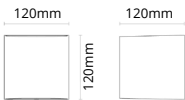

LED Wandarmatuur ART

Maattekening:

Maattekening:

Maattekening:

Kenmerken:

- Decoratief armatuur voor wandmontage buiten of binnen
- Gemaakt van gegoten aluminium met poedercoating
- Dimfunctie (fase-afsnijdend dimmen)
- Instelbare lichtbundel 15/30/45/60°
- Anticorrosie