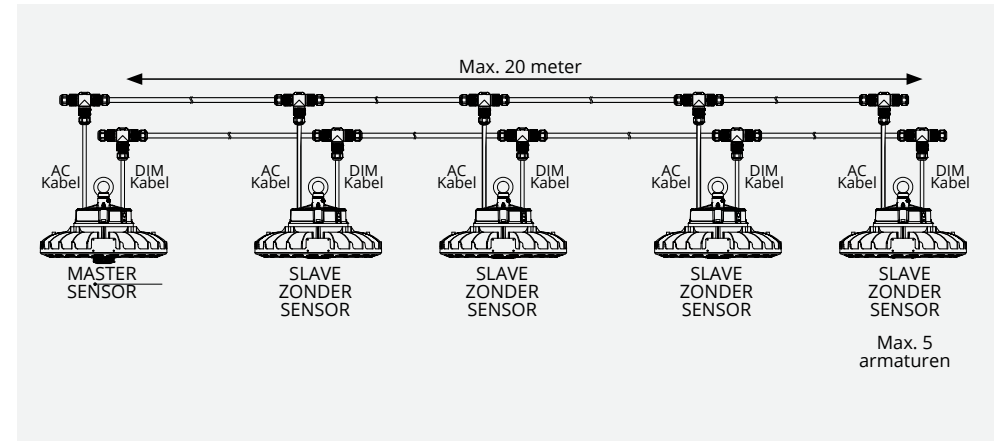

Fabriekinstellingen: 100%/5s/Uit/0s/10%

Master-Slave functie

⚠ Met 1 sensor kunnen maximaal 5 armaturen worden aangestuurd. De maximale lengte tussen de master en de laatste slave mag NIET groter zijn dan 20 meter. LET OP! Sluit alle dimbare kabels aan: DIM+ / DIM- / Aux 12Vdc