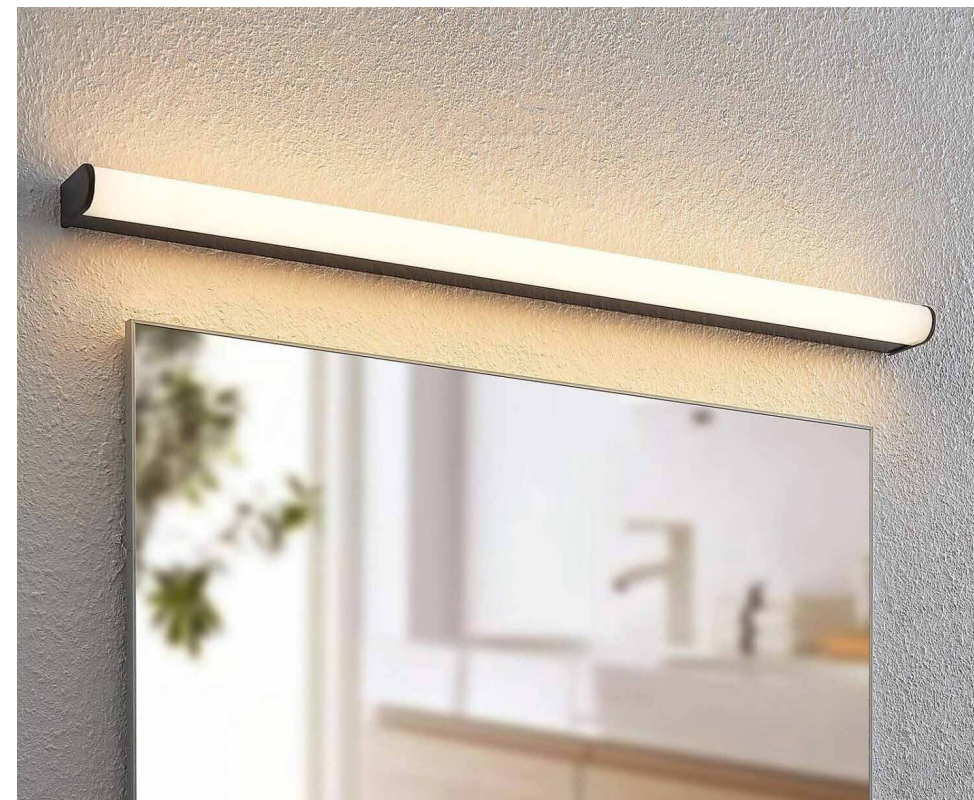

Kenmerken:

- Coming soon

IP	IK	CRI	BEAM	L80	GARANTIE JAAR
44	08/03	80	160°	100.000	5

Artikel	Omschrijving
2013292	Vierkant 600mm 15W 1700-1900lm 27K-30K-40K 3-CCT wit
2013315	Vierkant 600mm 15W 1700-1900lm 27K-30K-40K 3-CCT zwart
2013308	Vierkant 900mm 20W 2250-2600lm 27K-30K-40K 3-CCT wit
2013322	Vierkant 900mm 20W 2250-2600lm 27K-30K-40K 3-CCT zwart