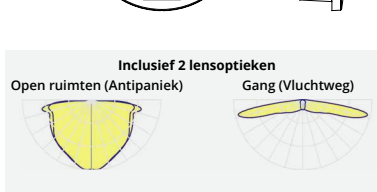

LED Noodverlichting DOT PLUS

Batterijen en Zelftest pagina 128

PRAGMALUX PROFESSIONAL LIGHTING

Incl. Afdekraam Opvulling

Kenmerken:

- Geschikt als vluchtwegverlichting en antipaniek verlichting
- Nood/niet-continu
- Inclusief 2 lensoptieken (Open ruimten / Gang) en opvulling
- Uitgerust met een LiFePO4 batterij 3.2V 3300mAh
- Conform EN 60598-2-22
- Onderhuis en lens van PC

IP	IK	W	lm	AUTONOMIE	TYPE	GARANTIE* JAAR
20	02	2.4	280 330	1 UUR	ZELFTEST	5

Artikel	Omschrijving
1036571	2.4W 280-330lm 1uur Zelftest Wit (Inc. Open/Gang optie)
1036588	2.4W 228-330lm 1uur Zelftest Zwart (Inc. Open/Gang optie)

*4 jaar garantie op de batterij

LED Noodverlichting DOT XL

INDOOR Niet UV-bestendig

Batterijen en Zelftest pagina 128

PRAGMALUX PROFESSIONAL LIGHTING

Kenmerken:

- Geschikt als vluchtwegverlichting en antipaniek verlichting
- Nood/niet-continu
- 2 lensoptieken (Open ruimten / Gang)
- Uitgerust met een LiFePO4 batterij 3.2V 3000mAh
- Conform EN 60598-2-22
- Onderhuis en lens van PC

IP	IK	W	lm	AUTONOMIE	TYPE	GARANTIE* JAAR
65	03	3	280	1 UUR	ZELFTEST	5

Artikel	Omschrijving
1005195	3W 280lm 1uur Zelftest Opbouw Wit (Inc. Open/Gang optie)
1005201	3W 280lm 1uur Zelftest Opbouw Zwart (Inc. Open/Gang optie)

*4 jaar garantie op de batterij

LED Noodverlichting DOT

Batterijen en Zelftest pagina 128

PRAGMALUX PROFESSIONAL LIGHTING

Kenmerken:

- Geschikt als vluchtwegverlichting en antipaniek verlichting
- Nood/niet-continu
- 2 lensoptieken (Open ruimten / Gang)
- Uitgerust met een LiFePO4 batterij 3.2V 1500mAh
- Conform EN 60598-2-22
- Onderhuis en lens van PC

IP	IK	W	lm	AUTONOMIE	TYPE	GARANTIE* JAAR
20	03	1	130	1 UUR	ZELFTEST	5

Artikel	Omschrijving
1005171	1W 130lm 1uur Zelftest Inbouw Wit (Inc. Open/Gang optie)
1005188	Zwart frame (Inc. Open/Gang optie)