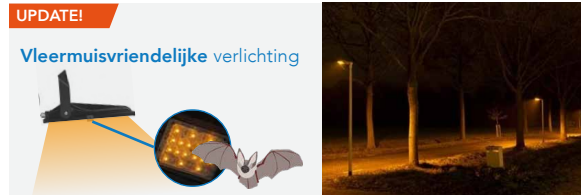

LED Breedstraler AUVA G2

PRAGMALUX
PROFESSIONAL LIGHTING

1.5M
KABEL

INCL.
WARTEL

140
lm/W

Kenmerken:

- Professionele LED Breedstraler/schijnwerper voor gebruik tot 14 meter
- Speciaal asymmetrisch lensoptiek met 0% ULOR
- Asymmetrisch + Symmetrisch (2-in-1)
- Inclusief 3-polige IP68 connector t.b.v. zeer snelle kabelmontage
- 90 graden roteerbaar in beide richtingen
- Vervanging tot 2000W halogeen

IP 66	IK 08	CRI 80	BEAM 55x125°	L80 100.000 L90 >50.000	GARANTIE 5 JAAR

Inclusief
IP68 connector

Artikel Omschrijving

1000657	50W 4000K 6000lm IP66 Asymmetrisch + Symmetrisch	
1000664	100W 4000K 13500lm IP66 Asymmetrisch + Symmetrisch	
1000671	150W 4000K 20500lm IP66 Asymmetrisch + Symmetrisch	
1000688	200W 4000K 27000lm IP66 Asymmetrisch + Symmetrisch	
1000695	300W 4000K 42000lm IP66 Asymmetrisch + Symmetrisch	
4605432	Montagebeugel paal Ø42	1
4605449	Montagebeugel paal Ø60	2
4605456	Montagebeugel paal Ø76	3
1000268	Bevestigingsbeugel paal Ø60 2-Voudig	4
1000251	Bevestigingsbeugel paal Ø60 3-Voudig	5
1000800	Bevestigingsklem Paal 50-150W Ø40-90mm	6
1000817	Bevestigingsklem Paal 200-300W Ø40-150mm	7

Accessoires

Optioneel verkrijgbaar in DALI/1-10V op aanvraag

NIEUW! Optioneel 2200K / Vleermuisvriendelijke verlichting op aanvraag

Op
Aanvraag
3000K
5000K
6500K

	50W	100W	150W	200W	300W
L	267	314	360	398	470
W	228	269	302	343	406
H	55	61	67	70	80

AUVA C5
Meer info op
distrilight.com

LED Breedstraler AUVA G3

NIEUW!

PRAGMALUX
PROFESSIONAL LIGHTING

Kenmerken:

- Professionele LED Breedstraler/schijnwerper voor gebruik tot 14 meter
- Speciaal asymmetrisch lensoptiek met 0% ULOR
- MultiWatt en MultiKleur
- Standaard anticorrosie C4
- 90 graden roteerbaar in beide richtingen
- Vervanging tot 2000W halogeen