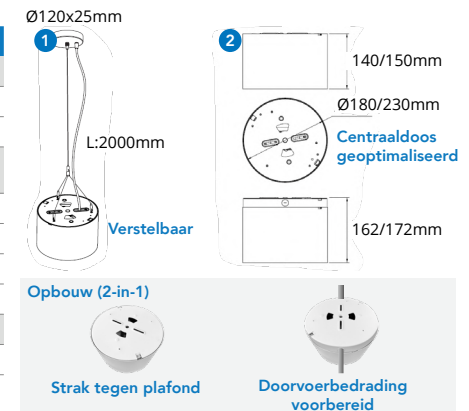

LED Opbouw-/Track-/Pendelarmatuur MONDIAL

Artikel	Omschrijving
1 Pendelset	
2020634	Driepuntspendelset Ø120x25mm 2m wit
2020641	Driepuntspendelset Ø120x25mm 2m zwart
2 Opbouwframe (2-in-1)	
Strak tegen plafond + Doorvoerbedrading (zijkant ingang)	
2013247	Opbouwframe Ø180x140(H) Wit
2013254	Opbouwframe Ø180x140(H) Zwart
2013261	Opbouwframe Ø230x150(H) Wit
2013278	Opbouwframe Ø230x150(H) Zwart
Opties	
Op aanvraag: Track, pendeltrack, opbouw+nood