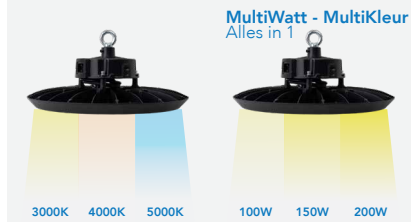

Maximale flexibiliteit