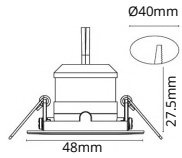

LED Spot NANO IP65

Kenmerken:

- IP65 Compacte inbouwspot multifunctioneel toe te passen (buiten)
- Richtbaar en verkrijgbaar met een 36° lichtbundel

IP	IK	CRI	BEAM	L70	GARANTIE JAAR	Stekker blz. 129
65	03	90	36°	50.000	5	

Artikel	Omschrijving
	4W 2700K 240lm ø48 Z:ø40 Wit
	4W 3000K 240lm ø48 Z:ø40 Wit
	4W 2700K 240lm ø48 Z:ø40 Zwart
	4W 3000K 240lm ø48 Z:ø40 Zwart
LED Drivers - LET OP VERPLICHT BIJBESTELLEN!	
	Driver 4W 350mA Fase dimbaar
	Driver 9W 350mA 1-10V/Push-Dim

Artikelnummers op basis van lichtplan

LED Spot JUNI IP44

Kenmerken:

- IP44 Compacte inbouwspot multifunctioneel toe te passen (buiten)
- Richtbaar en verkrijgbaar met een 42° lichtbundel

IP	IK	CRI	BEAM	L90	GARANTIE JAAR	Stekker blz. 129
44	03	98	42°	100.000	5	

Artikel	Omschrijving
	8W 2700K 580lm ø94 Z:ø83 Wit Fase dimbaar
	8W 3000K 590lm ø94 Z:ø83 Wit Fase dimbaar
	8W 4000K 620lm ø94 Z:ø83 Wit Fase dimbaar
	8W 2700K 580lm ø94 Z:ø83 Zwart Fase dimbaar
	8W 3000K 590lm ø94 Z:ø83 Zwart Fase dimbaar
	8W 4000K 620lm ø94 Z:ø83 Zwart Fase dimbaar
	8W 2700K 580lm ø94 Z:ø83 Grafiet Fase dimbaar
	8W 3000K 590lm ø94 Z:ø83 Grafiet Fase dimbaar
	8W 4000K 620lm ø94 Z:ø83 Grafiet Fase dimbaar

Artikelnummers op basis van lichtplan

LED Spot JUPI IP65

Kenmerken:

- IP65 Compacte inbouwspot multifunctioneel toe te passen (buiten)
- Verkrijgbaar met een 42° lichtbundel

IP	IK	CRI	BEAM	L90	GARANTIE JAAR	Stekker blz. 129
65	03	90	40°	100.000	5	

Artikel	Omschrijving
	15W 3000K 1590lm ø114 Z:ø83 Wit Fase dimbaar
	22W 3000K 2230lm ø114 Z:ø83 Wit Fase dimbaar
	15W 3000K 1590lm ø114 Z:ø83 Grafiet Fase dimbaar
	22W 3000K 2230lm ø114 Z:ø83 Grafiet Fase dimbaar

Artikelnummers op basis van lichtplan

LED Spot CARDANO

Kenmerken: