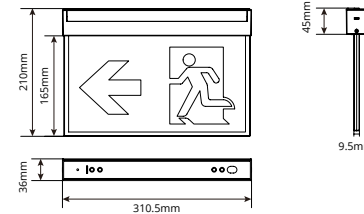

tot
150
lm/W

6m kabel
INCLUSIEF

Kenmerken:

- Professioneel IP66 armatuur met aluminium behuizing en PC lens
- Geschikt voor algemene buitenverlichting en parkeerterreinen
- Zeer efficiënt tot 140 lm/W
- Directe individuele vervanger voor SON-T-lampen
- Optioneel 5000K, Photocell en Sensor
- -30°C tot + 50°C

IP	IK	CRI	BEAM	L70	GARANTIE
66	10	80	55x145°	100.000	5 JAAR

Artikel	Omschrijving
1008271	40W 4000K 5.800lm 55x145° Ø60mm Incl. 6m kabel
1008288	55W 4000K 7.900lm 55x145° Ø60mm Incl. 6m kabel
1029122	40W 4000K 5.800lm 55x145° Ø60mm Photocell Incl. 6m kabel
1029139	55W 4000K 7.900lm 55x145° Ø60mm Photocell Incl. 6m kabel
1008295	Bevestigingsbeugel muursteen Ø60mm 1
1008301	Bevestigingsbeugel muursteen hoek Ø60mm 2
1008318	Bevestigingsbeugel paal 2-voudig Ø60mm 3
Accessoires	
Optioneel verkrijgbaar in DALI NIEUW! op aanvraag	
Optioneel 2200K / Vleermuisvriendelijke verlichting NIEUW! op aanvraag	

Optioneel: (project aanvraag)

Efficient & egaal
lichtbeeld
55°x145°

UPDATE!

Vleermuisvriendelijke verlichting

Photocell

Robuust acrylaat
Verwisselbaar

Kenmerken:

- Uitermate geschikt als vluchtwegaanduiding (staat altijd aan)
- Zichtbaarheid tot 24 meter
- Nood/continue
- Uitgerust met een LiFePO4 capaciteit batterij 3.2V 1500mAh 1u autonomie (software). Extrapolatie levensduur 12 jaar.
- Conform ISO7010, NEN-EN 1838 NEN3011:2015 (vervanger NEN 6088:2002) en Bouwbesluit
- Onderhuis van PC (polycarbonaat) en pictogramplaat van PMMA (acrylaat)

IP	IK	W	lm	AUTONOMIE	TYPE	GARANTIE
20	03	3	60	1 UUR	ZELFTEST	5 JAAR