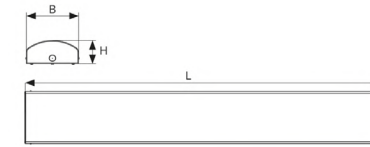

Kenmerken:

- Professioneel montagebalk voor projecttoepassingen.
- Voeding via zijkanten of achter ingang / hart van het armatuur
- Instelbare lichtkleur d.m.v. dipswitch in het armatuur 3000K-4000K-6500K
- Beschikbaar in 3 lengtes
- Beschikbaar met bewegingssensor

IP	IK	CRI	BEAM	L80	GARANTIE JAAR
20	08	80	120°	50.000	5

*3 jaar Noodverlichting