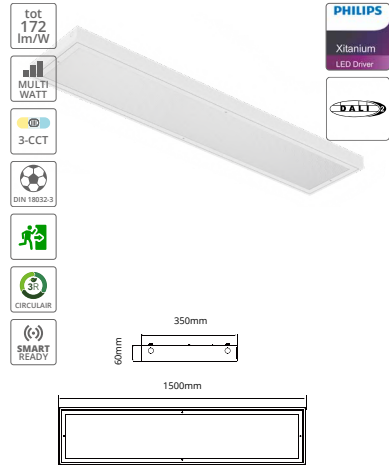

	W	lm	W	lm	W	lm	W	lm
1085395-PH	60	9600	66.5	10640	73	11680	80	12800
1085401-PH	100	16000	116.5	18640	133	21280	150	24000

LED Balvast Sporthalarmatuur SPARTA UGR NIEUW!

Kenmerken:

- High-end Professioneel IP20/IK10 armatuur met aluminium behuizing
- Geschikt voor toepassing in sporthallen (Balvast)
- Pendel of opbouwmontage
- Door brede uitstralingshoek 80° hoge gelijkmatigheid op speelvlak
- Optioneel 3-5-6K en CRI>90