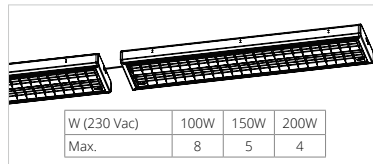

LED Balvast Sporthalarmatuur SPARTA PRO

1. **Kenmerken:**
2. High-end Professioneel IP20/IK10 armatuur met aluminium behuizing
   - Geschikt voor toepassing in sporthallen (Balvast)
   - Pendel of opbouwmontage
   - Door brede uitstralingshoek 90° hoge gelijkmatigheid op werkvlak
   - Optioneel 3-5-6K en CRI>90

IP 20 IK 10 CRI 80 BEAM 90° L80 >85.000 GARANTIE 5 JAAR

Maattekening:

Doorvoerbedrading 5x2.5mm²

PHILIPS Driver

Artikel	Omschrijving
1043890-PH	100W 4000K 13000lm Wit
1043890-PH-N	100W 4000K 13000lm Wit Nood
1043890-PH-DA	100W 4000K 13000lm DALI Wit
1043890-PH-DA-NA	100W 4000K 13000lm DALI Wit Nood Autotest
1043906-PH	150W 4000K 18750lm Wit
1043906-PH-N	150W 4000K 18750lm Wit Nood
1043906-PH-DA	150W 4000K 18750lm DALI2 Wit
1043906-PH-DA-NA	150W 4000K 18750lm DALI2 Wit Nood Autotest
1043913-PH	200W 4000K 25000lm Wit
1043913-PH-N	200W 4000K 25000lm Wit Nood
1043913-PH-DA	200W 4000K 25000lm DALI2 Wit
1043913-PH-DA-NA	200W 4000K 25000lm DALI2 Wit Nood Autotest
Accessoires	
1043920	Ophangset 0.5m + 1m (Verstelbare hoek 15°-60°)
	Optioneel: 3000/5000/6500K en CRI90

TIP!

Optioneel verkrijgbaar:

3000K/5000K/6500K - CRI>90
Vraag onze medewerkers naar de mogelijkheden.

LED Balvast Sporthalarmatuur SPARTA ECO NIEUW!

1. **Kenmerken:**
2. High-end Professioneel IP20/IK08 armatuur met aluminium behuizing
   - Geschikt voor toepassing in sporthallen (Balvast)
   - Pendel of opbouwmontage
   - Door brede uitstralingshoek 80° hoge gelijkmatigheid op werkvlak
   - Optioneel 3-5-6K en CRI>90

IP 20 IK 08 CRI 80 BEAM 80° L80 >100.000 GARANTIE 5 JAAR

Doorvoerbedrading 5x2.5mm²