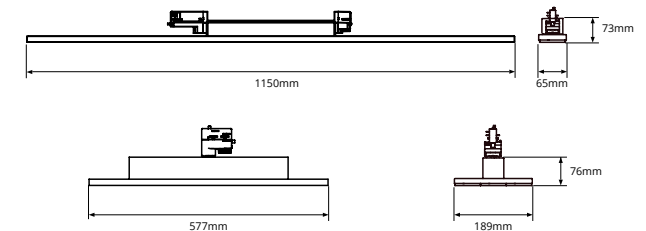

Optioneel: 30°/60°

Maattekening:

LED 3-Fase Railarmatuur CELIO

LECHTCONCEPTEN

Kenmerken:

- Slank en modern 3-Fase Linear armatuur
- Multicolour en multiwatt
- Toepassing als basislicht of conform NEN-12464:2021
- Verschillende lichtbundels beschikbaar