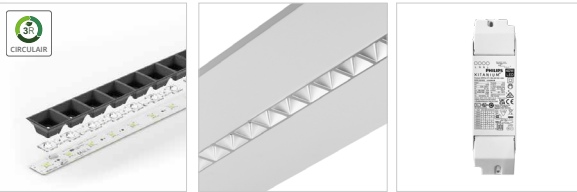

- MULTI WATT
- UGR <16
- CRI 90
- 3-CCT
- 125 lm/W
- SMART READY

Kenmerken:

- Standaard 3 CCT in 1 (3000k-3500k-4000k) CRI>90 R9>50
- Ideaal voor WELL-building, frisse scholen Klasse A en o.a. zorgtoepassingen
- UGR<16 conform EN-12464:2021 Europese norm voor binnenverlichting
- Grote flexibiliteit dankzij st. geleverde multi-watt driver
- tot 125lm/W (afhankelijk van de lens/optiek)
- Optioneel multifunctionele driver met push-dim, DALI (Active), 0/1-10V
- Leverbaar in diverse profielmaten: 60x60 / 30x120 cm en maatwerk
- Zeer aantrekkelijke prijs-kwaliteitshouding i.c.m. 7 jaar garantie

IP 20 IK 02 CRI 90 BEAM 90° L90 >100.000 GARANTIE 7 JAAR