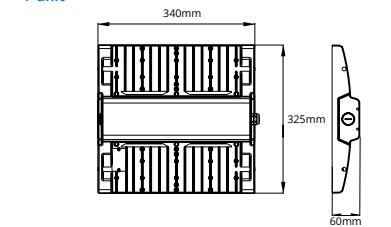

Maattekening: 1 unit