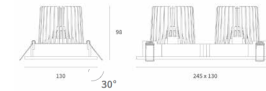

Kenmerken:

- Zeer hoogwaardig lichtbeeld CRI90+
- 30° kantelbaar.
- Optioneel: 4000K, andere graden bundels en/of DALI

IP	IK	CRI	BEAM	L80	GARANTIE
20	02	90	36°	50.000	5 JAAR

Artikel	Omschrijving
9112565	24W 3000K CRI>90 36D 3100lm Grijs Ø130x130 Z:Ø117 ↓98
9112566	24W 3000K CRI>90 36D 3100lm Wit Ø130x130 Z:Ø117 ↓98
9112567	24W 3000K CRI>90 36D 3100lm Zwart Ø130x130 Z:Ø117 ↓98
9112568	2x24W 3000K CRI>90 36D 2x3100lm Grijs Ø245x130 Z:Ø232x112 ↓98
9112569	2x24W 3000K CRI>90 36D 2x3100lm Wit Ø245x130 Z:Ø232x112 ↓98
9112570	2x24W 3000K CRI>90 36D 2x3100lm Zwart Ø245x130 Z:Ø232x112 ↓98

LED Spot PROJECTO