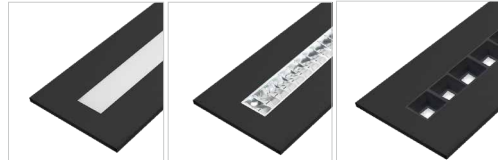

Kenmerken:

- Voorzien van een totaal Philips/Tridonic/Osram-systeem
- Op maat te maken met maximale lengte van 200cm
- Verwachte levensduur LED Driver 100.000 uur
- De hoogste kwaliteit aluminium reflector van MIRO-7
- Zeer hoge lumen/watt verhouding, oftewel efficacy tot 140 lm/w
- Zeer lage verblinding UGR<19 conform EN-12464-1
- Zeer hoge kleurconsistentie/binning/SDCM <3
- Lumen en wattage af-fabriek in te stellen
- Standaard IP40
- Zeer veilig (geen glas aanwezig)
- Plug&play aansluiting middels compatibel met GST18@
- Optioneel leverbaar met luchtsleuven (Air)
- Optioneel leverbaar in 6500K
- Optioneel leverbaar met in 930, 940
- Optioneel 1-10V dimbaar of DALI dimbaar (Philips Xitanium)
- Optioneel leverbaar met ingebouwde sensor
- Standaard 5 jaar garantie