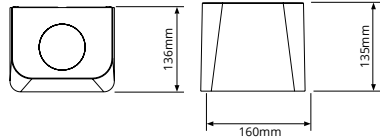

Kenmerken:

- Multicolour
- Up/down - of alleen down
- Aan/uit, Fase dimbaar, DALI-2
- Anti-corrosie coating C4
- IK10, IP65
- 2 lichtkleuren
- Optioneel met daglichtsensor
- Optioneel daglichtsensor + noodverlichting

IP	IK	CRI	BEAM	L80	GARANTIE
65	10	80	30/120°	100.000	5 JAAR
				L90	
				>50.000