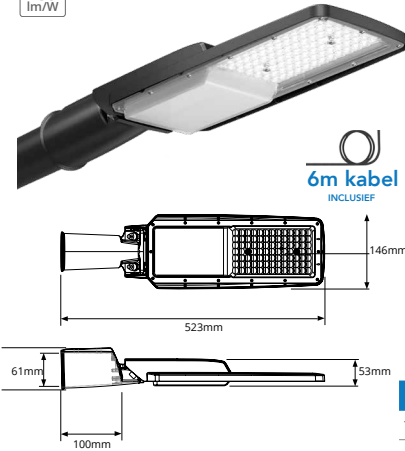

tot
150
lm/W