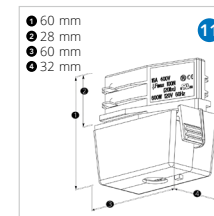

Omschrijving	Wit	Zwart
Plafond Montagebeugel	13	2001329
Systeemplafond beugel	14	2001299
Ophangset Verstelbaar 3M incl. Kap	15	2001237
Ophangset Verstelbaar 6M incl. Kap	15	2001268
10x Plafondbus M10 + staalkabel 3M Zilver	16	2012974
10x Plafondbus M10 + staalkabel 3M Zwart	16	-
10x Plafondbus M10 + staalkabel 6M Zilver	16	2012981
10x Plafondbus M10 + staalkabel 5M Zwart	16	-
Rail beugel en snelspanner (excl. Staalkabel)	17	2013049
Verstevigingsplaat 182mm	18	2001350
Afdekplaat 2M	19	2001206
Monopoint voor 3-fase adaptor	20	2001503
Rail buiggereedschap	21	2001374