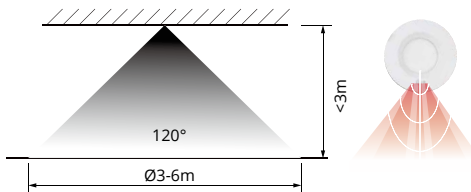

Detectie

NIEUW Artikelcode: **Armatuur + kabel. Blz 129**

Armaturen compleet **Plug&Play** afgeleverd!
Andere wensen?
Vraag aan onze medewerkers naar de mogelijkheden.