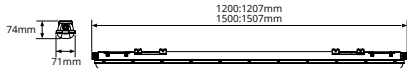

LED Waterdicht ESSENCE CLASSIC G2

PRAGMALUX
PROFESSIONAL LIGHTING

tot
134
lm/W

MULTI
WATT

OSRAM

- Philips multi-watt / lumen driver (4-wattages/lumen in één)
- Standaard voorbereid incl. doorvoerbedrading 3x2,5mm²
- Af-fabriek 2x M20 (8-12mm klembereik) wartels gemonteerd
- Geleverd inclusief montagebeugels en afdichtdop
- -20°C tot + 35°C

IP 65 IK 08 CRI 80 BEAM 120° L80 50.000 GARANTIE 5 JAAR

Maattekening:

Artikel	Omschrijving
1046310	1200 20-35W 2700-4700lm 4000K 3x2,5mm dvb (2x36W)
1046334	1500 30-51W 4000-6850lm 4000K 3x2,5mm dvb (2x58W)

LED Waterdicht ESSENCE SLIM IP65

PRAGMALUX
PROFESSIONAL LIGHTING

tot
127
lm/W

3-CCT

HACCP

PHILIPS
ConnectDrive
LED-driver

Kenmerken:

- Standaard voorbereid incl. doorvoerbedrading 3x1,5mm²
- Af-fabriek 2x M20 (8-12mm klembereik) wartels gemonteerd
- Geen clips t.b.v. gereedschaploze installatie
- Bevestigingsbeugel verschuifbaar van begin tot eind
- Inclusief montagebeugels, ophanghaak, anti-diefstalschroef en afdichtdop
- -25°C tot + 40°C

IP 65 IK 08 CRI 80 BEAM 120° L80 100.000 L90 >50.000 GARANTIE 5 JAAR