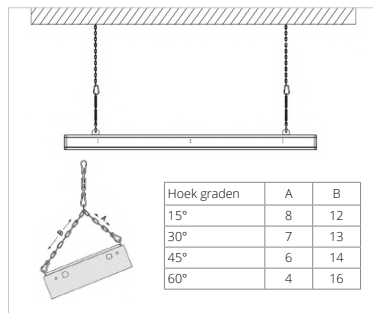

Doorvoerbedrading 5x2.5mm²

PHILIPS Driver