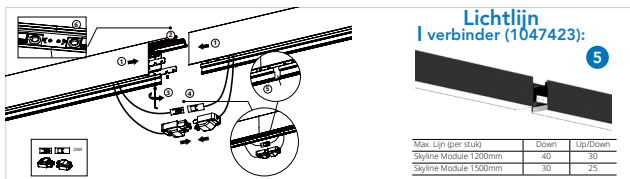

IP 20 IK 06 CRI 80 BEAM 110° L80 100.000 GARANTIE 5 JAAR

BINNENKORT BESCHIKBAAR!

Artikel	Omschrijving	
1036601	Wand opbouwset wit	1
1028118	Wand opbouwset zwart	1
1031446	Ophangset met 1 plafond plaat en 3P kabel 3m wit	4
1028095	Ophangset met 1 plafond plaat en 3P kabel 3m zwart	4
1031453	Ophangset met 1 plafond plaat en 5P + DALI kabel 3m wit	4
1028101	Ophangset met 1 plafond plaat en 5P + DALI kabel 3m zwart	4
1047423	Koppelstuk set	5
1028088	Verstelbare ophangset 3m	
1089270	Verstelbaar en everplaatsbaar ophangset 3m	NIEUW!