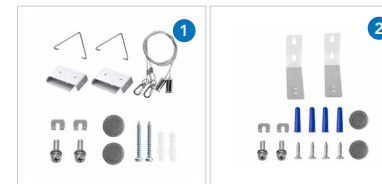

IP 44 IK 07 CRI 80 BEAM 105° L90 100.000 GARANTIE 5 JAAR

Meerdere ingangen, zij- en hartinvoer

W (230 Vac)	23/30W	28/37W	33/43W	40/50W
120cm	52	41	34	30
150cm	46	36	30	26

Sensor

Detectie gebied	1	2	3	4	5	6	7	8
ON 100%	ON 50%	ON 30%	ON 10%	UIT	ON 50%	ON 10%	Aan-Uit	ON 20%
OFF 50%	ON 5m	ON 10m	ON 25m	ON 10m	OFF 15m	OFF 15m	3 Staps	OFF 30%
	OFF 10m	OFF 10m	OFF 10m	OFF 10m	OFF 15m	OFF 15m	2 Staps	