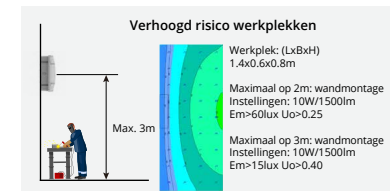

LED Noodverlichting MAXIMUS

INDOOR Niet UV-bestendig

Batterijen en Zelftest
pagina 128

PRAGMALUX
PROFESSIONAL LIGHTING