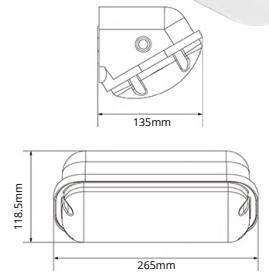

Kenmerken:

- Uitermate geschikt voor galerijen, portieken, entrees, trappenhuizen en meer
- Asymmetrisch ontwerp en fraai diffuus lichtbeeld
- Ideaal als oriëntatieverlichting en ter vervanging van CFL/TL/PL-armaturen
- Body van UV- bestendig polycarbonaat IK08