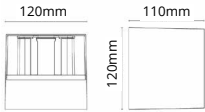

LED Wandarmatuur ART

Maattekening:

Maattekening:

Maattekening:

Kenmerken:

- Decoratief armatuur voor wandmontage buiten of binnen
- Gemaakt van gegoten aluminium met poedercoating
- Dimfunctie (fase-afsnijdend dimmen)
- Instelbare lichtbundel 15/30/45/60°
- Anticorrosie