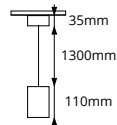

Pendelspot NICA-S incl. Gu10 fitting