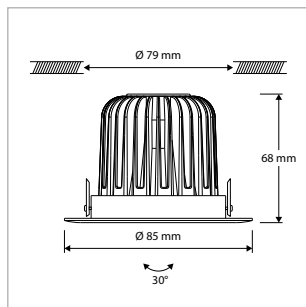

DOWNLIGHTSERIE MODULAIR - INBOUWRINGEN - VERDIEPT - 30° KANTELBAAR - ROND - Ø 85 mm - SPARING-Ø 79 mm - BLADVEER

OMSCHRIJVING	ART.NR.	PRIJS	VOORRAAD
Inbouwing - Verdiept - 30° Kantelbaar - Rond - Ø 85 mm - Sparing-Ø 79 mm - Bladveer - Wit	42180259	€ 10,00	☑
Inbouwing - Verdiept - 30° Kantelbaar - Rond - Ø 85 mm - Sparing-Ø 79 mm - Bladveer - Zwart	42180251	€ 10,00	☑

DOWNLIGHTSERIE MODULAIR - INBOUWRINGEN - EXTRA VERDIEPT - 30° KANTELBAAR - ROND - Ø 85 mm - SPARING-Ø 79 mm - BLADVEER

OMSCHRIJVING	ART.NR.	PRIJS	VOORRAAD
Inbouwing - Extra Verdiept - 30° Kantelbaar - Rond - Ø 85 mm - Sparing-Ø 79 mm - Bladveer - Wit	42180269	€ 14,00	☑
Inbouwing - Extra Verdiept - 30° Kantelbaar - Rond - Ø 85 mm - Sparing-Ø 79 mm - Bladveer - Zwart	42180261	€ 14,00	☑