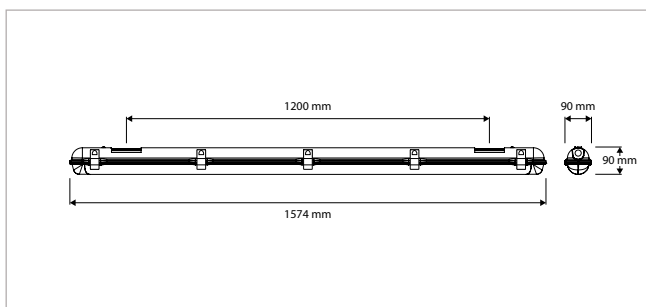

PRO-AQUA II - OPBOUW/PENDEL - IP65 - 1274 x 90 x H 90 mm - GRIJS

VERSIE	LICHTKLEUR	CRI	LICHTSTROOM	VERMOGEN	DRIVER	ART.NR.	PRIJS	VOORRAAD
Standaard	4000 K	Ra >80	2.332 lm	17,5 W	Aan / Uit	40281101	€ 100,00	☺
Sensor	4000 K	Ra >80	2.332 lm	18,5 W	Step-Dim	40281111	€ 170,00	☺
Nood	4000 K	Ra >80	2.332 lm	19,0 W	Aan / Uit	40281141	€ 175,00	-
Sensor + Nood	4000 K	Ra >80	2.332 lm	19,5 W	Step-Dim	40281151	€ 245,00	-