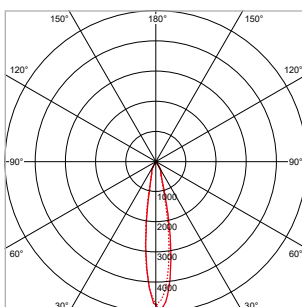

24°

PRO-RIO SURFACE - D - OPBOUW - Ø 85 x H 132 mm - ZWART

VERSIE	LICHTKLEUR	CRI	LICHTSTROOM	VERMOGEN	DRIVER	ART.NR.	PRIJS	VOORRAAD
Verlichtingshoek 24°	2700 K	Ra >90	2.330 lm	27 W	Aan / Uit	41100433	€ 144,50	-
Verlichtingshoek 24°	3000 K	Ra >90	2.510 lm	27 W	Aan / Uit	41100430	€ 144,50	-
Verlichtingshoek 24°	4000 K	Ra >90	2.700 lm	27 W	Aan / Uit	41100431	€ 144,50	-
Verlichtingshoek 40°	2700 K	Ra >90	2.330 lm	27 W	Aan / Uit	41100443	€ 144,50	☉
Verlichtingshoek 40°	3000 K	Ra >90	2.510 lm	27 W	Aan / Uit	41100440	€ 144,50	☉
Verlichtingshoek 40°	4000 K	Ra >90	2.700 lm	27 W	Aan / Uit	41100441	€ 144,50	☉
Verlichtingshoek 60°	2700 K	Ra >90	2.330 lm	27 W	Aan / Uit	41100453	€ 144,50	-
Verlichtingshoek 60°	3000 K	Ra >90	2.510 lm	27 W	Aan / Uit	41100450	€ 144,50	-
Verlichtingshoek 60°	4000 K	Ra >90	2.700 lm	27 W	Aan / Uit	41100451	€ 144,50	-