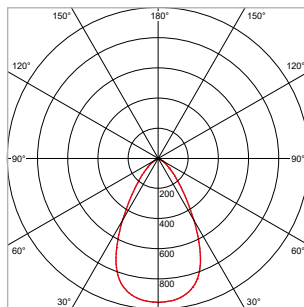

PRO-FUSION 200 - INBOUW - IP54 - Ø 228 x H 61 mm - SPARING-Ø 200-210 mm - WIT

VERSIE	LICHTKLEUR	CRI	LICHTSTROOM	VERMOGEN	DRIVER	ART.NR.	PRIJS	VOORRAAD
Standaard	3000 / 3500 / 4000 K	Ra >80	1.169 - 2.133 lm	max. 14 W	Aan / Uit	40002940	€ 83,00	☑
Standaard	3000 / 3500 / 4000 K	Ra >80	2.660 - 3.666 lm	max. 24 W	Aan / Uit	40002941	€ 86,50	☑
Dimbaar	3000 / 3500 / 4000 K	Ra >80	1.273 - 3.015 lm	max. 22 W	1-10V / DALI	40002945	€ 131,50	-

PRO-FUSION S160 - INBOUW - IP54 - PIR-SENSOR - Ø 180 x H 55 mm - SPARING-Ø 160-170 mm - WIT

VERSIE	LICHTKLEUR	CRI	LICHTSTROOM	VERMOGEN	DRIVER	ART.NR.	PRIJS	VOORRAAD
Sensor	3000 / 3500 / 4000 K	Ra >80	1.863 lm	max. 12 W	Aan / Uit	40002950	€ 89,50	☑