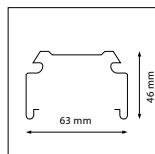

Newlec
HSDT