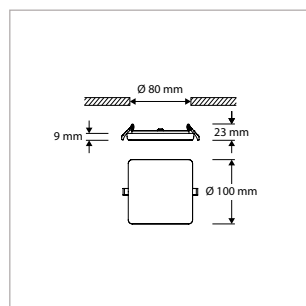

PRO-SPACE - VIERKANT - INBOUW - IP66 - 100 x 100 x H 20 mm - SPARING-Ø 80 mm

VERSIE	LICHTKLEUR	CRI	LICHTSTROOM	VERMOGEN	DRIVER	ART.NR.	PRIJS	VOORRAAD
Standaard	2700 K	Ra >80	540 lm	8 W	Aan / Uit	40004273	€ 42,00	☺
Standaard	3000 K	Ra >80	570 lm	8 W	Aan / Uit	40004270	€ 42,00	☺
Standaard	4200 K	Ra >80	590 lm	8 W	Aan / Uit	40004271	€ 42,00	☺
Dimbaar	2700 K	Ra >80	540 lm	8 W	Fase-Afsnijding	40004278	€ 55,50	-
Dimbaar	3000 K	Ra >80	570 lm	8 W	Fase-Afsnijding	40004275	€ 55,50	-
Dimbaar	4200 K	Ra >80	590 lm	8 W	Fase-Afsnijding	40004276	€ 55,50	-