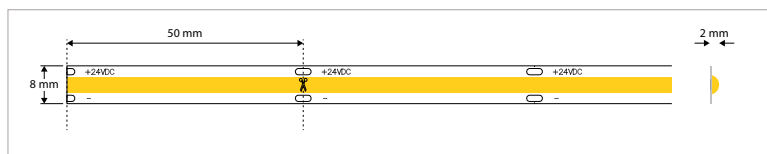

LED STRIP BRONZE - COB - IP20 - ROL 5 m - 10 W/m - B 8 mm - KNIPLENGTE 50 mm

VERSIE	LICHTKLEUR	CRI	LICHTSTROOM	VERMOGEN	DRIVER	ART.NR.	PRIJS	VOORRAAD
320 Leds/meter (/m)	2400 K	Ra >90	780 lm/m	10 W/m	24 V DC	46225010	€ 116,00	☺
320 Leds/meter (/m)	2700 K	Ra >90	830 lm/m	10 W/m	24 V DC	46225011	€ 116,00	☺
320 Leds/meter (/m)	3000 K	Ra >90	850 lm/m	10 W/m	24 V DC	46225012	€ 116,00	☺
320 Leds/meter (/m)	4000 K	Ra >90	910 lm/m	10 W/m	24 V DC	46225013	€ 116,00	☺

LED STRIP BRONZE - COB - IP20 - ROL 5 m - 15 W/m - B 10 mm - KNIPLENGTE 50 mm

VERSIE	LICHTKLEUR	CRI	LICHTSTROOM	VERMOGEN	DRIVER	ART.NR.	PRIJS	VOORRAAD
480 Leds/meter (/m)	2400 K	Ra >90	1.170 lm/m	15 W/m	24 V DC	46225015	€ 168,00	☺
480 Leds/meter (/m)	2700 K	Ra >90	1.245 lm/m	15 W/m	24 V DC	46225016	€ 168,00	☺
480 Leds/meter (/m)	3000 K	Ra >90	1.275 lm/m	15 W/m	24 V DC	46225017	€ 168,00	☺
480 Leds/meter (/m)	4000 K	Ra >90	1.365 lm/m	15 W/m	24 V DC	46225018	€ 168,00	☺