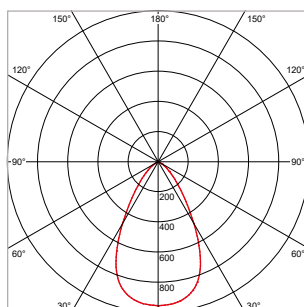

PRO-FUSION 200 - INBOUW - IP54 - Ø 228 x H 61 mm - SPARING-Ø 200-210 mm - WIT

VERSIE	LICHTKLEUR	CRI	LICHTSTROOM	VERMOGEN	DRIVER	ART.NR.	PRIJS	VOORRAAD
Standaard	3000 / 3500 / 4000 K	Ra >80	1.169 - 2.133 lm	max. 14 W	Aan / Uit	40002940	€ 83,00	☑
Standaard	3000 / 3500 / 4000 K	Ra >80	2.660 - 3.666 lm	max. 24 W	Aan / Uit	40002941	€ 86,50	☑
Dimbaar	3000 / 3500 / 4000 K	Ra >80	1.273 - 3.015 lm	max. 22 W	1-10V / DALI	40002945	€ 131,50	-