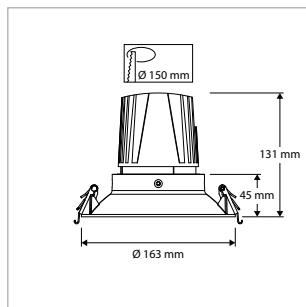

DOWNLIGHTSERIE PRO-RIO MODULAIR - INBOUWRINGEN - VERDIEPT - KANTELBAAR - ROND - Ø 163 mm - SPARING-Ø 150 mm

OMSCHRIJVING	ART.NR.	PRIJS	VOORRAAD
PRO-RIO Inbouwing - Verdiept - Kantelbaar - Rond - Ø 163 mm - Sparring-Ø 150 mm - Wit	42200120	€ 24,00	☺
PRO-RIO Inbouwing - Verdiept - Kantelbaar - Rond - Ø 163 mm - Sparring-Ø 150 mm - Zwart	42200121	€ 24,00	-

DOWNLIGHTSERIE PRO-RIO MODULAIR - OPTIONELE ACCESSOIRES

OMSCHRIJVING	ART.NR.	PRIJS	VOORRAAD
Frontglas - Helder	42200900	€ 3,00	-
Frontglas - Mat	42200901	€ 3,50	-
Honingraatfilter - Anti-Verblindend	42200909	€ 6,50	-
Frontelement - Anti-Verblindend - Kort	42200930	€ 7,00	-
Frontelement - Anti-Verblindend - Lang	42200931	€ 7,00	-
Frontelement - Anti-Verblindend - Wall-Washer	42200932	€ 7,00	-