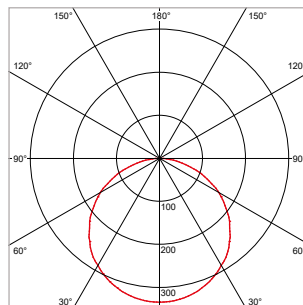

I-PANEL - INLEGARMATUREN - VIERKANT - 295 x 295 x H 10,4 mm - WIT

VERSIE	LICHTKLEUR	CRI	LICHTSTROOM	VERMOGEN	DRIVER	ART.NR.	PRIJS	VOORRAAD
Standaard	3000 K	Ra >80	max. 880 lm	max. 11 W	Niet inbegrepen	40007905	€ 54,50	☺
Standaard	4000 K	Ra >80	max. 935 lm	max. 11 W	Niet inbegrepen	40007906	€ 54,50	☺

I-PANEL - INLEGARMATUREN - VIERKANT - 595 x 595 x H 10,4 mm - WIT

VERSIE	LICHTKLEUR	CRI	LICHTSTROOM	VERMOGEN	DRIVER	ART.NR.	PRIJS	VOORRAAD
Standaard	3000 K	Ra >80	max. 3.780 lm	max. 36 W	Niet inbegrepen	40008925	€ 76,50	☺
Standaard	4000 K	Ra >80	max. 3.960 lm	max. 36 W	Niet inbegrepen	40008926	€ 76,50	☺
Standaard	3000 K	Ra >80	max. 4.200 lm	max. 42 W	Niet inbegrepen	40007925	€ 94,00	☺
Standaard	4000 K	Ra >80	max. 4.620 lm	max. 42 W	Niet inbegrepen	40007926	€ 94,00	☺