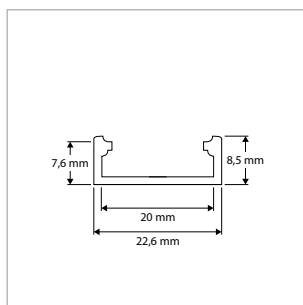

¹⁾ Wandinbouwprofiel uitsluitend in 200 cm verkrijgbaar

TOEPASSINGEN

Montagehulp/mechanische bescherming voor ledstrips in keukenkasten, interieurbouw, koven, winkelschappen, promodisplays, etc.

MEER INFO OVER
ALUMINIUM LED
PROFIELEN ONLINE: