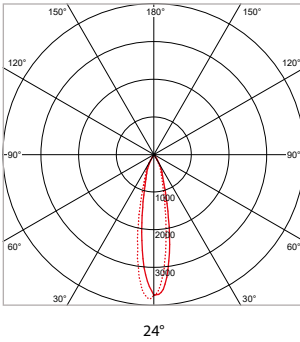

24°

40°

60°

PRO-RIO TRACKLIGHT - C - Ø 63 x L 152 mm - WIT

VERSIE	LICHTKLEUR	CRI	LICHTSTROOM	VERMOGEN	DRIVER	ART.NR.	PRIJS	VOORRAAD
Verlichtingshoek 24°	2700 K	Ra >90	1.130 lm	14 W	Aan / Uit	41103233	€ 128,00	-
Verlichtingshoek 24°	3000 K	Ra >90	1.170 lm	14 W	Aan / Uit	41103230	€ 128,00	☺
Verlichtingshoek 24°	4000 K	Ra >90	1.260 lm	14 W	Aan / Uit	41103231	€ 128,00	☺
Verlichtingshoek 40°	2700 K	Ra >90	1.130 lm	14 W	Aan / Uit	41103243	€ 128,00	☺
Verlichtingshoek 40°	3000 K	Ra >90	1.170 lm	14 W	Aan / Uit	41103240	€ 128,00	☺
Verlichtingshoek 40°	4000 K	Ra >90	1.260 lm	14 W	Aan / Uit	41103241	€ 128,00	☺
Verlichtingshoek 60°	2700 K	Ra >90	1.130 lm	14 W	Aan / Uit	41103253	€ 128,00	-
Verlichtingshoek 60°	3000 K	Ra >90	1.170 lm	14 W	Aan / Uit	41103250	€ 128,00	-
Verlichtingshoek 60°	4000 K	Ra >90	1.260 lm	14 W	Aan / Uit	41103251	€ 128,00	-