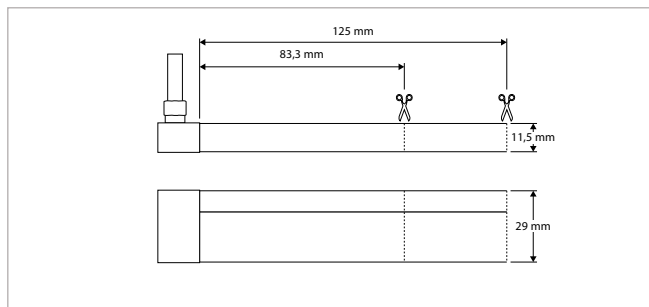

LUMIAFLEX II - SINGLE COLOR - IP68 - KNIPLENGTE WIT/BLAUW/GROEN 83,3 mm | ROOD/GEEL 125 mm

VERSIE	LICHTKLEUR	CRI	LICHTSTROOM	VERMOGEN	DRIVER	ART.NR.	PRIJS	VOORRAAD
Rol 5 m | 72 leds/m	3000 K	Ra >80	400 lm/m	12 W/m	24 V DC	46000215	€ 440,00	☺
Rol 5 m | 72 leds/m	5700 K	Ra >80	400 lm/m	12 W/m	24 V DC	46000214	€ 440,00	☺
Rol 5 m | 72 leds/m	Rood	620 nm	120 lm/m	12 W/m	24 V DC	46000210	€ 440,00	-
Rol 5 m | 72 leds/m	Geel	590 nm	90 lm/m	12 W/m	24 V DC	46000211	€ 440,00	-
Rol 5 m | 72 leds/m	Blauw	460 nm	40 lm/m	12 W/m	24 V DC	46000212	€ 440,00	-
Rol 5 m | 72 leds/m	Groen	520 nm	280 lm/m	12 W/m	24 V DC	46000213	€ 440,00	-
Rol 10 m | 72 leds/m	3000 K	Ra >80	400 lm/m	12 W/m	24 V DC	46000225	€ 880,00	☺
Rol 10 m | 72 leds/m	5700 K	Ra >80	400 lm/m	12 W/m	24 V DC	46000224	€ 880,00	☺
Rol 10 m | 72 leds/m	Rood	620 nm	120 lm/m	12 W/m	24 V DC	46000220	€ 880,00	-
Rol 10 m | 72 leds/m	Geel	590 nm	90 lm/m	12 W/m	24 V DC	46000221	€ 880,00	-
Rol 10 m | 72 leds/m	Blauw	460 nm	40 lm/m	12 W/m	24 V DC	46000222	€ 880,00	-
Rol 10 m | 72 leds/m	Groen	520 nm	280 lm/m	12 W/m	24 V DC	46000223	€ 880,00	-

LUMIAFLEX II - SINGLE COLOR - ACCESSOIRES

OMSCHRIJVING	ART.NR.	PRIJS	VOORRAAD
Aansluitsnoer - Single Color - IP68 - Type 1 - 300 cm - Snap-Connector	46000280	€ 32,00	☺
Aansluitsnoer - Single Color - IP68 - Type 2 - 300 cm - Snap-Connector	46000281	€ 32,00	☺
Doorverbinder - Single Color - IP68 - Snap-Connector	46000282	€ 41,00	☺