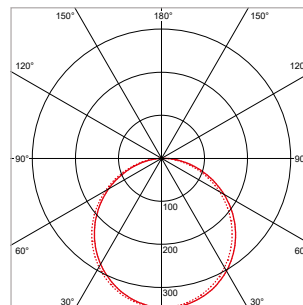

PRO-CEILING - VIERKANT - OPBOUW - IP40 - 220 x 220 x H 39 mm - WIT

VERSIE	LICHTKLEUR	CRI	LICHTSTROOM	VERMOGEN	DRIVER	ART.NR.	PRIJS	VOORRAAD
Standaard	2700 K	Ra >80	1.500 lm	20 W	Aan / Uit	40001173	€ 83,00	-
Standaard	3000 K	Ra >80	1.610 lm	20 W	Aan / Uit	40001170	€ 83,00	☺
Standaard	4200 K	Ra >80	1.730 lm	20 W	Aan / Uit	40001171	€ 83,00	☺
Dimbaar	2700 K	Ra >80	1.500 lm	20 W	Fase-Afsnijding	40001178	€ 97,50	-
Dimbaar	3000 K	Ra >80	1.610 lm	20 W	Fase-Afsnijding	40001175	€ 97,50	-
Dimbaar	4200 K	Ra >80	1.730 lm	20 W	Fase-Afsnijding	40001176	€ 97,50	-
Sensor	2700 K	Ra >80	1.390 lm	20 W	Aan / Uit	40001173S	€ 127,00	-
Sensor	3000 K	Ra >80	1.500 lm	20 W	Aan / Uit	40001170S	€ 127,00	☺
Sensor	4200 K	Ra >80	1.600 lm	20 W	Aan / Uit	40001171S	€ 127,00	☺