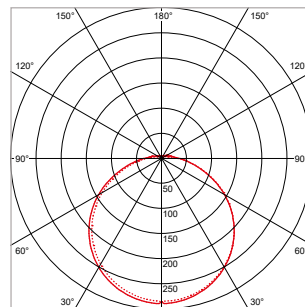

PRODISC II MINI - OPBOUW - IP44 - ROND - Ø 260 x H 85 mm - WIT

VERSIE	LICHTKLEUR	CRI	LICHTSTROOM	VERMOGEN	DRIVER	ART.NR.	PRIJS	VOORRAAD
Standaard	3000 / 4000 K	Ra >80	450 / 900 lm	4,5 / 9,0 W	Aan / Uit	40009441	€ 68,50	☺
Sensor	3000 / 4000 K	Ra >80	450 / 900 lm	4,5 / 9,0 W	Step-Dim	40009451	€ 106,50	☺