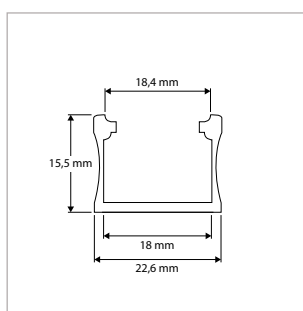

SLIM LINE WIDE OPBOUWPROFIELEN - H 8 mm - Bi 20 mm + ACCESSOIRES

OMSCHRIJVING	ART.NR.	PRIJS	VOORRAAD
Opbouwprofiel - SLIM LINE Wide H 8 mm - Transparante Lens - L 1000 mm - B (In-/Uitwendig) 20/22,6 mm	46290170	€ 29,00	-
Opbouwprofiel - SLIM LINE Wide H 8 mm - Melkwitte Lens - L 1000 mm - B (In-/Uitwendig) 20/22,6 mm	46290171	€ 29,00	-
Opbouwprofiel - SLIM LINE Wide H 8 mm - Transparante Lens - L 2000 mm - B (In-/Uitwendig) 20/22,6 mm	46290172	€ 58,50	-
Opbouwprofiel - SLIM LINE Wide H 8 mm - Melkwitte Lens - L 2000 mm - B (In-/Uitwendig) 20/22,6 mm	46290173	€ 58,50	-
Eindkap - SLIM LINE Wide H 8 mm - Aluminium	46290178	€ 6,00	-
Eindkap - SLIM LINE Wide H 8 mm - met Kabeldoorvoer - Aluminium	46290177	€ 6,00	-
Montagebeugel - SLIM LINE Wide H 8 mm Opbouwprofiel	46290176	€ 6,00	-

SLIM LINE WIDE OPBOUWPROFIELEN - H 15 mm - Bi 18 mm + ACCESSOIRES

OMSCHRIJVING	ART.NR.	PRIJS	VOORRAAD
Opbouwprofiel - SLIM LINE Wide H 15 mm - Transparante Lens - L 1000 mm - B (In-/Uitwendig) 18/22,6 mm	46290180	€ 35,00	-
Opbouwprofiel - SLIM LINE Wide H 15 mm - Melkwitte Lens - L 1000 mm - B (In-/Uitwendig) 18/22,6 mm	46290181	€ 35,00	-
Opbouwprofiel - SLIM LINE Wide H 15 mm - Transparante Lens - L 2000 mm - B (In-/Uitwendig) 18/22,6 mm	46290182	€ 69,50	-
Opbouwprofiel - SLIM LINE Wide H 15 mm - Melkwitte Lens - L 2000 mm - B (In-/Uitwendig) 18/22,6 mm	46290183	€ 69,50	-
Eindkap - SLIM LINE Wide H 15 mm - Aluminium	46290188	€ 6,00	-
Eindkap - SLIM LINE Wide H 15 mm - met Kabeldoorvoer - Aluminium	46290187	€ 6,00	-
Montagebeugel - SLIM LINE Wide H 15 mm Opbouwprofiel	46290186	€ 6,00	-