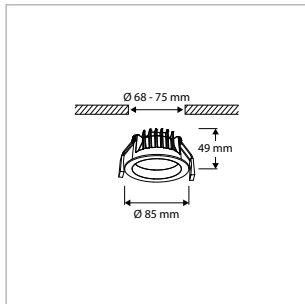

PRO-LOGIC 68 - INBOUW - IP54 - Ø 85 x H 49 mm - SPARING-Ø 68-75 mm - WIT

VERSIE	LICHTKLEUR	CRI	LICHTSTROOM	VERMOGEN	DRIVER	ART.NR.	PRIJS	VOORRAAD
Standaard	3000 / 3500 / 4000 K	Ra >80	570 lm	6,5 W	Aan / Uit	42174100	€ 32,50	☺