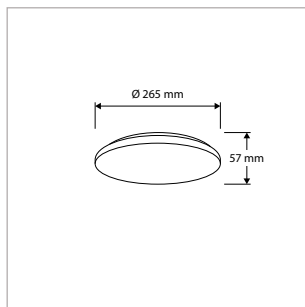

ECODISC II MINI - OPBOUW - IP44 - ROND - Ø 265 x H 57 mm - WIT

VERSIE	LICHTKLEUR	CRI	LICHTSTROOM	VERMOGEN	DRIVER	ART.NR.	PRIJS	VOORRAAD
Standaard	3000 / 4000 / 6500 K	Ra >80	1.100 lm	12,0 W	Aan / Uit	40009902	€ 31,00	☺
Sensor	3000 / 4000 / 6500 K	Ra >80	1.100 lm	13,5 W	Aan / Uit	40009903	€ 57,00	☺