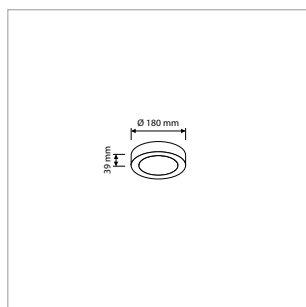

PRO-CEILING - ROND - OPBOUW - IP40 - Ø 180 x H 39 mm - ZWART

VERSIE	LICHTKLEUR	CRI	LICHTSTROOM	VERMOGEN	DRIVER	ART.NR.	PRIJS	VOORRAAD
Standaard	2700 K	Ra >80	790 lm	11 W	Aan / Uit	40001213	€ 49,50	-
Standaard	3000 K	Ra >80	850 lm	11 W	Aan / Uit	40001210	€ 49,50	-
Standaard	4200 K	Ra >80	910 lm	11 W	Aan / Uit	40001211	€ 49,50	-
Dimbaar	2700 K	Ra >80	790 lm	11 W	Fase-Afsnijding	40001218	€ 64,00	-
Dimbaar	3000 K	Ra >80	850 lm	11 W	Fase-Afsnijding	40001215	€ 64,00	-
Dimbaar	4200 K	Ra >80	910 lm	11 W	Fase-Afsnijding	40001216	€ 64,00	-
Sensor	2700 K	Ra >80	680 lm	10 W	Aan / Uit	40001213S	€ 87,00	-
Sensor	3000 K	Ra >80	730 lm	10 W	Aan / Uit	40001210S	€ 87,00	☺