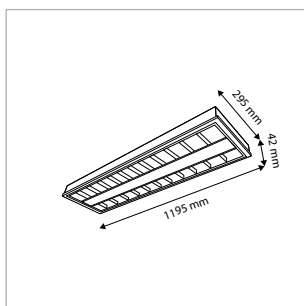

PRO-OFFICE - INLEGARMATUUR - RECHTHOEKIG - 295 x 1195 mm - WIT

VERSIE	LICHTKLEUR	CRI	LICHTSTROOM	VERMOGEN	DRIVER	ART.NR.	PRIJS	VOORRAAD
Standaard	3000 K	Ra >80	3.600 lm	36 W	Aan / Uit	40011040	€ 108,00	☺
Standaard	4000 K	Ra >80	3.800 lm	36 W	Aan / Uit	40011041	€ 108,00	☺
Dimbaar	3000 K	Ra >80	3.600 lm	36 W	1-10 V	40011050	€ 199,50	☺
Dimbaar	4000 K	Ra >80	3.800 lm	36 W	1-10 V	40011051	€ 199,50	☺
Dimbaar	3000 K	Ra >80	3.600 lm	36 W	DALI	40011045	€ 199,50	☺
Dimbaar	4000 K	Ra >80	3.800 lm	36 W	DALI	40011046	€ 199,50	☺