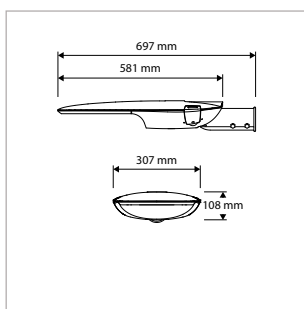

PRO-STRADA BASIC - MINI - IP66 - IK09 - ASYMMETRISCHE OPTIEK - 581 x 307 x 108 mm - ANTRACIET

VERSIE	LICHTKLEUR	CRI	LICHTSTROOM	VERMOGEN	DRIVER	ART.NR.	PRIJS	VOORRAAD
Standaard	3000 K	Ra >70	7.800 lm	60 W	Aan / Uit	40312040	€ 430,50	☺
Standaard	4000 K	Ra >70	8.400 lm	60 W	Aan / Uit	40312041	€ 430,50	☺
Standaard	5700 K	Ra >70	8.400 lm	60 W	Aan / Uit	40312043	€ 430,50	☺