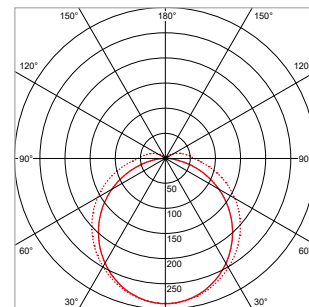

PRO-AQUA II - HIGH-OUTPUT - OPBOUW/PENDEL - IP65 - 1574 x 140 x H 90 mm - GRIJS

VERSIE	LICHTKLEUR	CRI	LICHTSTROOM	VERMOGEN	DRIVER	ART.NR.	PRIJS	VOORRAAD
Standaard	4000 K	Ra >80	7.417 lm	56,0 W	Aan / Uit	40281501	€ 176,50	☑
Sensor	4000 K	Ra >80	7.417 lm	57,0 W	Step-Dim	40281511	€ 247,00	☑
RF-Sensor (Master)	4000 K	Ra >80	7.417 lm	57,0 W	Aan / Uit	40281521	€ 335,00	-
RF-Sensor (Slave)	4000 K	Ra >80	7.417 lm	57,0 W	Aan / Uit	40281531	€ 259,50	-
Nood	4000 K	Ra >80	7.417 lm	57,5 W	Aan / Uit	40281541	€ 253,00	-
Sensor + Nood	4000 K	Ra >80	7.417 lm	58,0 W	Step-Dim	40281551	€ 322,50	-
RF-Sensor + Nood (Master)	4000 K	Ra >80	7.417 lm	58,0 W	Aan / Uit	40281561	€ 412,00	-
RF-Sensor + Nood (Slave)	4000 K	Ra >80	7.417 lm	58,0 W	Aan / Uit	40281571	€ 335,00	-