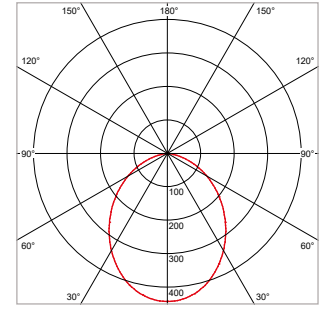

PRO-RIO TRACKLIGHT - LINEAR - L 565 x B 35 x H 66 mm - WIT

VERSIE	LICHTKLEUR	CRI	LICHTSTROOM	VERMOGEN	DRIVER	ART.NR.	PRIJS	VOORRAAD
Verlichtingshoek 95°	2700 K	Ra >90	2.530 lm	30 W	Aan / Uit	41107003	€ 195,50	-
Verlichtingshoek 95°	3000 K	Ra >90	2.650 lm	30 W	Aan / Uit	41107000	€ 195,50	☺
Verlichtingshoek 95°	4000 K	Ra >90	2.870 lm	30 W	Aan / Uit	41107001	€ 195,50	-

PRO-RIO TRACKLIGHT - LINEAR - L 565 x B 35 x H 66 mm - ZWART

VERSIE	LICHTKLEUR	CRI	LICHTSTROOM	VERMOGEN	DRIVER	ART.NR.	PRIJS	VOORRAAD
Verlichtingshoek 95°	2700 K	Ra >90	2.530 lm	30 W	Aan / Uit	41107013	€ 195,50	-
Verlichtingshoek 95°	3000 K	Ra >90	2.650 lm	30 W	Aan / Uit	41107010	€ 195,50	☺
Verlichtingshoek 95°	4000 K	Ra >90	2.870 lm	30 W	Aan / Uit	41107011	€ 195,50	-