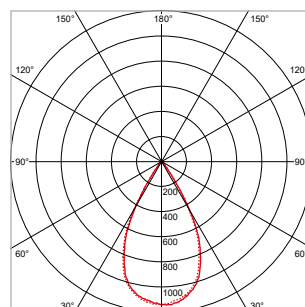

TOEPASSINGEN

Winkels, showrooms, musea, tentoonstellingen, kunstgalerieën, hotels, restaurants, receptieruimtes, representatieve ruimtes, etc.

MEER INFO OVER
PRO-RIO SURFACE
ONLINE:

24°

40°

60°

PRO-RIO SURFACE - C - OPBOUW - Ø 63 x H 122 mm - WIT