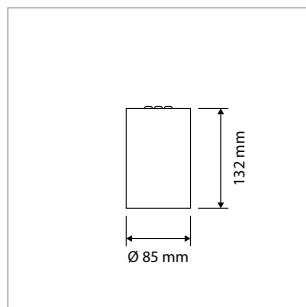

PRO-RIO SURFACE - D - OPBOUW - Ø 85 x H 132 mm - WIT

VERSIE	LICHTKLEUR	CRI	LICHTSTROOM	VERMOGEN	DRIVER	ART.NR.	PRIJS	VOORRAAD
Verlichtingshoek 24°	2700 K	Ra >90	2.330 lm	27 W	Aan / Uit	41100333	€ 144,50	-
Verlichtingshoek 24°	3000 K	Ra >90	2.510 lm	27 W	Aan / Uit	41100330	€ 144,50	-
Verlichtingshoek 24°	4000 K	Ra >90	2.700 lm	27 W	Aan / Uit	41100331	€ 144,50	-
Verlichtingshoek 40°	2700 K	Ra >90	2.330 lm	27 W	Aan / Uit	41100343	€ 144,50	☺
Verlichtingshoek 40°	3000 K	Ra >90	2.510 lm	27 W	Aan / Uit	41100340	€ 144,50	☺
Verlichtingshoek 40°	4000 K	Ra >90	2.700 lm	27 W	Aan / Uit	41100341	€ 144,50	☺
Verlichtingshoek 60°	2700 K	Ra >90	2.330 lm	27 W	Aan / Uit	41100353	€ 144,50	-
Verlichtingshoek 60°	3000 K	Ra >90	2.510 lm	27 W	Aan / Uit	41100350	€ 144,50	-
Verlichtingshoek 60°	4000 K	Ra >90	2.700 lm	27 W	Aan / Uit	41100351	€ 144,50	-