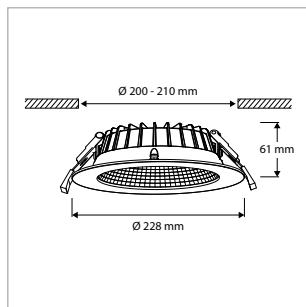

PRO-FUSION 200 - INBOUW - IP54 - Ø 228 x H 61 mm - SPARING-Ø 200-210 mm - WIT

VERSIE	LICHTKLEUR	CRI	LICHTSTROOM	VERMOGEN	DRIVER	ART.NR.	PRIJS	VOORRAAD
Standaard	3000 / 3500 / 4000 K	Ra >80	1.169 - 2.133 lm	max. 14 W	Aan / Uit	40002940	€ 83,00	☑
Standaard	3000 / 3500 / 4000 K	Ra >80	2.660 - 3.666 lm	max. 24 W	Aan / Uit	40002941	€ 86,50	☑
Dimbaar	3000 / 3500 / 4000 K	Ra >80	1.273 - 3.015 lm	max. 22 W	1-10V / DALI	40002945	€ 131,50	-

PRO-FUSION S160 - INBOUW - IP54 - PIR-SENSOR - Ø 180 x H 55 mm - SPARING-Ø 160-170 mm - WIT

VERSIE	LICHTKLEUR	CRI	LICHTSTROOM	VERMOGEN	DRIVER	ART.NR.	PRIJS	VOORRAAD
Sensor	3000 / 3500 / 4000 K	Ra >80	1.863 lm	max. 12 W	Aan / Uit	40002950	€ 89,50	☑