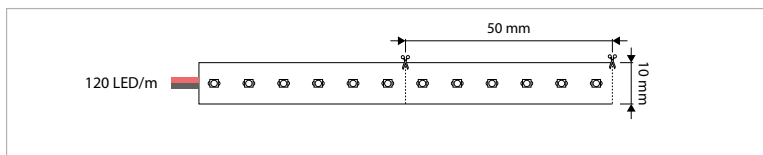

LED STRIP BRONZE - HIGH POWER - IP20 - ROL 5 m - 28,8 W/m - B 10 mm - KNIPLENGTE 50 mm

VERSIE	LICHTKLEUR	CRI	LICHTSTROOM	VERMOGEN	DRIVER	ART.NR.	PRIJS	VOORRAAD
120 Leds/meter (/m)	2400 K	Ra >90	2.200 lm/m	28,8 W/m	24 V DC	46224120	€ 205,00	☺
120 Leds/meter (/m)	2700 K	Ra >90	2.300 lm/m	28,8 W/m	24 V DC	46224121	€ 205,00	☺
120 Leds/meter (/m)	3000 K	Ra >90	2.400 lm/m	28,8 W/m	24 V DC	46224122	€ 205,00	☺
120 Leds/meter (/m)	4000 K	Ra >90	2.520 lm/m	28,8 W/m	24 V DC	46224123	€ 205,00	☺
120 Leds/meter (/m)	6000 K	Ra >90	2.720 lm/m	28,8 W/m	24 V DC	46224125	€ 205,00	☺