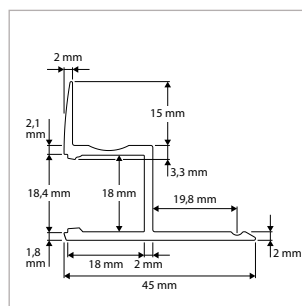

ALU-CEILING INBOUWPROFIELEN

OMSCHRIJVING	ART.NR.	PRIJS	VOORRAAD
Plafondinbouwprofiel - ALU-CEILING - Transparante Lens - L 1000 mm	46290300	€ 58,50	-
Plafondinbouwprofiel - ALU-CEILING - Melkwhite Lens - L 1000 mm	46290301	€ 58,50	-
Plafondinbouwprofiel - ALU-CEILING - Transparante Lens - L 2000 mm	46290302	€ 116,00	-
Plafondinbouwprofiel - ALU-CEILING - Melkwhite Lens - L 2000 mm	46290303	€ 116,00	-