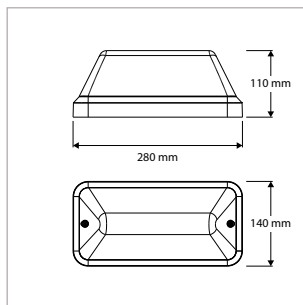

PRO-FIT - IP66 - OPBOUW - 280 x 140 x H 110 mm - WIT

VERSIE	LICHTKLEUR	CRI	LICHTSTROOM	VERMOGEN	DRIVER	ART.NR.	PRIJS	VOORRAAD
Standaard	3000 / 4000 K	Ra >80	350 / 700 lm	3,5 / 6,0 W	Aan / Uit	40010300	€ 82,00	☺
Sensor	3000 / 4000 K	Ra >80	350 / 700 lm	4,0 / 6,5 W	Step-Dim	40010301	€ 129,50	☺
Nood	3000 / 4000 K	Ra >80	350 / 700 lm	4,5 / 7,0 W	Aan / Uit	40010302	€ 142,00	☺
Sensor + Nood	3000 / 4000 K	Ra >80	350 / 700 lm	5,0 / 7,5 W	Step-Dim	40010303	€ 190,00	☺
Schemerschakelaar	3000 / 4000 K	Ra >80	350 / 700 lm	3,5 / 6,0 W	Aan / Uit	40010304	€ 105,50	☺

PRO-FIT - IP66 - OPBOUW - 280 x 140 x H 110 mm - ZWART

VERSIE	LICHTKLEUR	CRI	LICHTSTROOM	VERMOGEN	DRIVER	ART.NR.	PRIJS	VOORRAAD
Standaard	3000 / 4000 K	Ra >80	350 / 700 lm	3,5 / 6,0 W	Aan / Uit	40010310	€ 82,00	☺
Sensor	3000 / 4000 K	Ra >80	350 / 700 lm	4,0 / 6,5 W	Step-Dim	40010311	€ 129,50	☺
Nood	3000 / 4000 K	Ra >80	350 / 700 lm	4,5 / 7,0 W	Aan / Uit	40010312	€ 142,00	☺
Sensor + Nood	3000 / 4000 K	Ra >80	350 / 700 lm	5,0 / 7,5 W	Step-Dim	40010313	€ 190,00	☺
Schemerschakelaar	3000 / 4000 K	Ra >80	350 / 700 lm	3,5 / 6,0 W	Aan / Uit	40010314	€ 105,50	☺