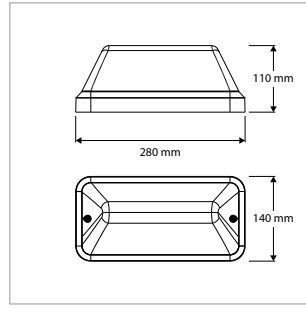

PRO-FIT - HALF-AFGESCHERMD - IP66 - OPBOUW - 280 x 140 x H 110 mm - WIT

VERSIE	LICHTKLEUR	CRI	LICHTSTROOM	VERMOGEN	DRIVER	ART.NR.	PRIJS	VOORRAAD
Standaard	3000 / 4000 K	Ra >80	250 / 500 lm	3,5 / 6,0 W	Aan / Uit	40010320	€ 94,00	☺
Sensor	3000 / 4000 K	Ra >80	250 / 500 lm	4,0 / 6,5 W	Step-Dim	40010321	€ 142,00	☺
Nood	3000 / 4000 K	Ra >80	250 / 500 lm	4,5 / 7,0 W	Aan / Uit	40010322	€ 153,50	☺
Sensor + Nood	3000 / 4000 K	Ra >80	250 / 500 lm	5,0 / 7,5 W	Step-Dim	40010323	€ 201,50	☺
Schemerschakelaar	3000 / 4000 K	Ra >80	250 / 500 lm	3,5 / 6,0 W	Aan / Uit	40010324	€ 118,00	☺

ONGEKENDE MOGELIJKHEDEN EN OPTIONELE FUNCTIES IN ÉÉN ARMATUUR

EENVOUDIGE MONTAGE

Gereedschaploze elektrische aansluiting
Past op de meest gangbare inbouwdozen

ROBUUST

IP66 waterdicht
IK10 slagvast
Behuizing uit vlamdovend en UV-gestabiliseerd polycarbonaat