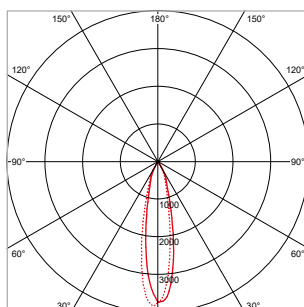

TOEPASSINGEN

Winkels, showrooms, musea, tentoonstellingen, kunstgalerieën, hotels, restaurants, receptieruimtes, representatieve ruimtes, etc.

MEER INFO OVER
PRO-RIO SURFACE
ONLINE:

24°

40°

60°

PRO-RIO SURFACE - C - OPBOUW - Ø 63 x H 122 mm - WIT