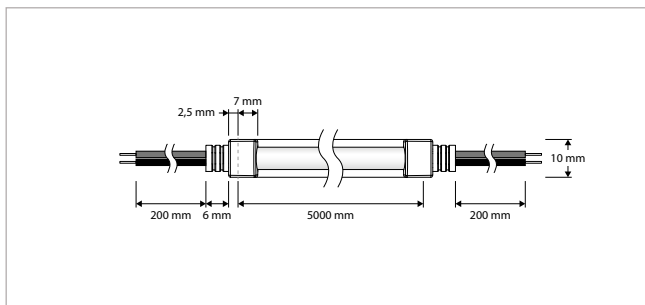

LUMIAFLEX 1004 - SINGLE COLOR - IP65 - ROL 5 m - KNIPLENGTE 29,4 mm

VERSIE	LICHTKLEUR	CRI	LICHTSTROOM	VERMOGEN	DRIVER	ART.NR.	PRIJS	VOORRAAD
272 Leds/meter (/m)	2700 K	Ra >90	900 lm/m	10 W/m	24 V DC	46020001	€ 120,00	☺
272 Leds/meter (/m)	3000 K	Ra >90	920 lm/m	10 W/m	24 V DC	46020002	€ 120,00	☺
272 Leds/meter (/m)	4000 K	Ra >90	1.000 lm/m	10 W/m	24 V DC	46020003	€ 120,00	☺
272 Leds/meter (/m)	6500 K	Ra >90	980 lm/m	10 W/m	24 V DC	46020005	€ 120,00	☺

LUMIAFLEX 1004 - SINGLE COLOR - ACCESSOIRES

OMSCHRIJVING	ART.NR.	PRIJS	VOORRAAD
Bevestigingsclip + Schroef (Set 30 Stuks)	46020010	€ 10,00	☺
Eindkap / IP65 (Set 5 Stuks) + Lijm	46020011	€ 7,50	☺
Aansluiting 20 cm / IP65 - Soldeerverbinding (5 Stuks) + Lijm	46020012	€ 15,00	☺
Aansluiting 20 cm / IP20 - Klemverbinding (5 Stuks)	46020013	€ 15,00	☺