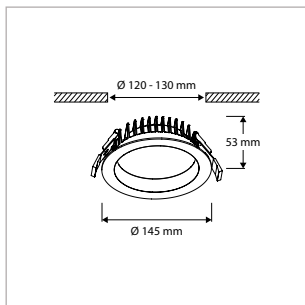

PRO-LOGIC 120 - INBOUW - IP54 - Ø 145 x H 53 mm - SPARING-Ø 120-130 mm - WIT

VERSIE	LICHTKLEUR	CRI	LICHTSTROOM	VERMOGEN	DRIVER	ART.NR.	PRIJS	VOORRAAD
Standaard	3000 / 3500 / 4000 K	Ra >80	619 - 1.485 lm	max. 14 W	Aan / Uit	42174120	€ 45,00	☺