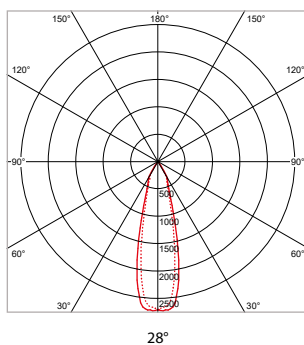

PRO-RIO SURFACE - E - OPBOUW - Ø 120 x 210 mm - ZWART

VERSIE	LICHTKLEUR	CRI	LICHTSTROOM	VERMOGEN	DRIVER	ART.NR.	PRIJS	VOORRAAD
Verlichtingshoek 28°	2700 K	Ra >90	3.970 lm	47 W	Aan / Uit	41100733	€ 220,50	-
Verlichtingshoek 28°	3000 K	Ra >90	4.280 lm	47 W	Aan / Uit	41100730	€ 220,50	-
Verlichtingshoek 28°	4000 K	Ra >90	4.610 lm	47 W	Aan / Uit	41100731	€ 220,50	-
Verlichtingshoek 40°	2700 K	Ra >90	3.970 lm	47 W	Aan / Uit	41100743	€ 220,50	-
Verlichtingshoek 40°	3000 K	Ra >90	4.280 lm	47 W	Aan / Uit	41100740	€ 220,50	☺
Verlichtingshoek 40°	4000 K	Ra >90	4.610 lm	47 W	Aan / Uit	41100741	€ 220,50	☺
Verlichtingshoek 55°	3000 K	Ra >90	4.280 lm	47 W	Aan / Uit	41100750	€ 220,50	-
Verlichtingshoek 55°	4000 K	Ra >90	4.610 lm	47 W	Aan / Uit	41100751	€ 220,50	-