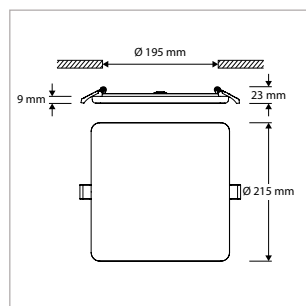

PRO-SPACE - VIERKANT - INBOUW - IP66 - 215 x 215 x H 20 mm - SPARING-Ø 195 mm

VERSIE	LICHTKLEUR	CRI	LICHTSTROOM	VERMOGEN	DRIVER	ART.NR.	PRIJS	VOORRAAD
Standaard	2700 K	Ra >80	2.110 lm	30 W	Aan / Uit	40004313	€ 90,50	☺
Standaard	3000 K	Ra >80	2.220 lm	30 W	Aan / Uit	40004310	€ 90,50	☺
Standaard	4200 K	Ra >80	2.330 lm	30 W	Aan / Uit	40004311	€ 90,50	☺
Dimbaar	2700 K	Ra >80	2.110 lm	30 W	Fase-Afsnijding	40004318	€ 108,00	-
Dimbaar	3000 K	Ra >80	2.220 lm	30 W	Fase-Afsnijding	40004315	€ 108,00	-
Dimbaar	4200 K	Ra >80	2.330 lm	30 W	Fase-Afsnijding	40004316	€ 108,00	-