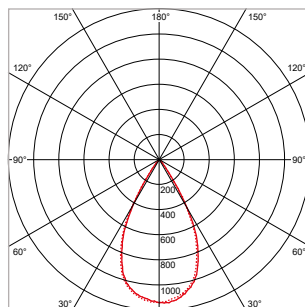

60°

PRO-RIO TRACKLIGHT - C - Ø 63 x L 152 mm - WIT

VERSIE	LICHTKLEUR	CRI	LICHTSTROOM	VERMOGEN	DRIVER	ART.NR.	PRIJS	VOORRAAD
Verlichtingshoek 24°	2700 K	Ra >90	1.130 lm	14 W	Aan / Uit	41103233	€ 128,00	-
Verlichtingshoek 24°	3000 K	Ra >90	1.170 lm	14 W	Aan / Uit	41103230	€ 128,00	☺
Verlichtingshoek 24°	4000 K	Ra >90	1.260 lm	14 W	Aan / Uit	41103231	€ 128,00	☺
Verlichtingshoek 40°	2700 K	Ra >90	1.130 lm	14 W	Aan / Uit	41103243	€ 128,00	☺
Verlichtingshoek 40°	3000 K	Ra >90	1.170 lm	14 W	Aan / Uit	41103240	€ 128,00	☺
Verlichtingshoek 40°	4000 K	Ra >90	1.260 lm	14 W	Aan / Uit	41103241	€ 128,00	☺
Verlichtingshoek 60°	2700 K	Ra >90	1.130 lm	14 W	Aan / Uit	41103253	€ 128,00	-
Verlichtingshoek 60°	3000 K	Ra >90	1.170 lm	14 W	Aan / Uit	41103250	€ 128,00	-
Verlichtingshoek 60°	4000 K	Ra >90	1.260 lm	14 W	Aan / Uit	41103251	€ 128,00	-