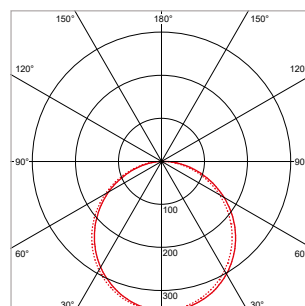

PRO-CEILING - VIERKANT - INBOUW - IP40 - 108 x 108 x H 19 mm - SPARING 96 x 96 mm - ZWART

VERSIE	LICHTKLEUR	CRI	LICHTSTROOM	VERMOGEN	DRIVER	ART.NR.	PRIJS	VOORRAAD
Standaard	2700 K	Ra >80	430 lm	8 W	Aan / Uit	40001553	€ 49,50	-
Standaard	3000 K	Ra >80	460 lm	8 W	Aan / Uit	40001550	€ 49,50	-
Standaard	4200 K	Ra >80	500 lm	8 W	Aan / Uit	40001551	€ 49,50	-
Dimbaar	2700 K	Ra >80	430 lm	8 W	Fase-Afsnijding	40001558	€ 63,00	-
Dimbaar	3000 K	Ra >80	460 lm	8 W	Fase-Afsnijding	40001555	€ 63,00	-
Dimbaar	4200 K	Ra >80	500 lm	8 W	Fase-Afsnijding	40001556	€ 63,00	-