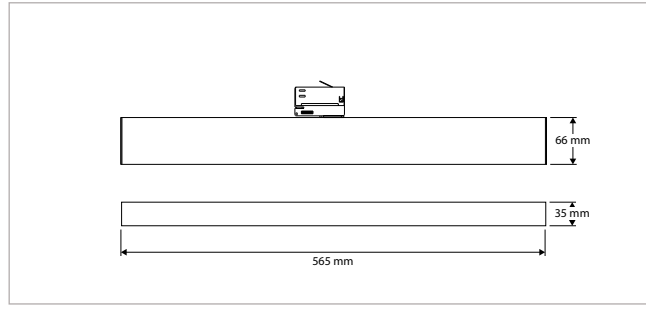

PRO-RIO TRACKLIGHT - LINEAR - L 565 x B 35 x H 66 mm - WIT

VERSIE	LICHTKLEUR	CRI	LICHTSTROOM	VERMOGEN	DRIVER	ART.NR.	PRIJS	VOORRAAD
Verlichtingshoek 95°	2700 K	Ra >90	2.530 lm	30 W	Aan / Uit	41107003	€ 195,50	-
Verlichtingshoek 95°	3000 K	Ra >90	2.650 lm	30 W	Aan / Uit	41107000	€ 195,50	☺
Verlichtingshoek 95°	4000 K	Ra >90	2.870 lm	30 W	Aan / Uit	41107001	€ 195,50	-

PRO-RIO TRACKLIGHT - LINEAR - L 565 x B 35 x H 66 mm - ZWART

VERSIE	LICHTKLEUR	CRI	LICHTSTROOM	VERMOGEN	DRIVER	ART.NR.	PRIJS	VOORRAAD
Verlichtingshoek 95°	2700 K	Ra >90	2.530 lm	30 W	Aan / Uit	41107013	€ 195,50	-
Verlichtingshoek 95°	3000 K	Ra >90	2.650 lm	30 W	Aan / Uit	41107010	€ 195,50	☺
Verlichtingshoek 95°	4000 K	Ra >90	2.870 lm	30 W	Aan / Uit	41107011	€ 195,50	-