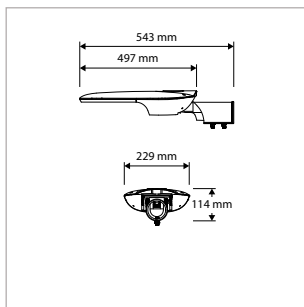

PRO-STRADA – MICRO – 3000 / 4000 K – IP66 – IK09 – 497 x 229 x 114 mm – RA >70 – ANTRACIET – PHILIPS XITANIUM SR DALI-DRIVER

OMSCHRIJVING	PRIJS	VOORRAAD
Pro-Strada Micro, 14 LED's		
Lumenpakket A: 800 lm	Op aanvraag	-
Lumenpakket B: 1000 lm	Op aanvraag	-
Lumenpakket C: 1200 lm	Op aanvraag	-
Lumenpakket D: 1600 lm	Op aanvraag	-

Kijk online voor de verschillende beschikbare optieken en kleurtemperaturen.

Opzet / opschuifmontage mogelijk in de maatvoeringen 60mm en 76mm (op aanvraag). Standaard verstelbaar -15 graden tot +15 graden.

Op aanvraag leverbaar in andere RAL-kleuren en voorzien van telematica.