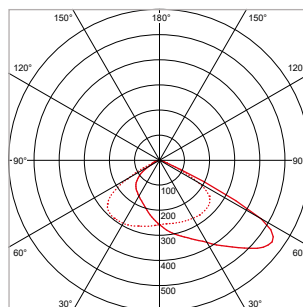

PRO-FLOOD - IP66 - 230 x 240 x H 61 mm - ZWART

VERSIE	LICHTKLEUR	CRI	LICHTSTROOM	VERMOGEN	DRIVER	ART.NR.	PRIJS	VOORRAAD
Standaard	3000 K	Ra >70	11.800 lm	100 W	Aan / Uit	41060750	€ 218,00	☺
Standaard	4000 K	Ra >70	12.500 lm	100 W	Aan / Uit	41060751	€ 218,00	☺