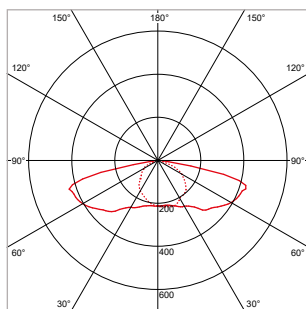

Lenstype 1: Breedsstralend