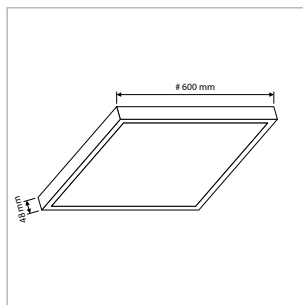

PRO-CEILING - VIERKANT - OPBOUW - IP40 - 600 x 600 x H 48 mm - WIT

VERSIE	LICHTKLEUR	CRI	LICHTSTROOM	VERMOGEN	DRIVER	ART.NR.	PRIJS	VOORRAAD
Standaard	3000 K	Ra >80	3.880 lm	40 W	Aan / Uit	40003100	€ 188,00	☺
Standaard	4200 K	Ra >80	3.670 lm	40 W	Aan / Uit	40003101	€ 188,00	☺
Standaard	3000 K	Ra >80	4.880 lm	60 W	Aan / Uit	40003110	€ 276,00	☺
Standaard	4200 K	Ra >80	5.240 lm	60 W	Aan / Uit	40003111	€ 276,00	☺
Dimbaar	3000 K	Ra >80	3.880 lm	40 W	1-10 V	40003105	€ 203,50	-
Dimbaar	4200 K	Ra >80	3.670 lm	40 W	1-10 V	40003106	€ 203,50	-
Dimbaar	3000 K	Ra >80	4.880 lm	60 W	1-10 V	40003115	€ 292,00	-
Dimbaar	4200 K	Ra >80	5.240 lm	60 W	1-10 V	40003116	€ 292,00	-