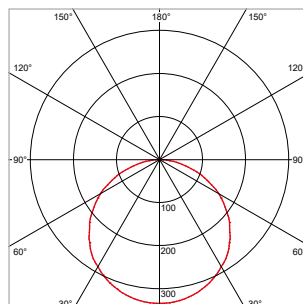

I-PANEL - INLEGARMATUREN - VIERKANT - 295 x 295 x H 10,4 mm - WIT

VERSIE	LICHTKLEUR	CRI	LICHTSTROOM	VERMOGEN	DRIVER	ART.NR.	PRIJS	VOORRAAD
Standaard	3000 K	Ra >80	max. 880 lm	max. 11 W	Niet inbegrepen	40007905	€ 54,50	☺
Standaard	4000 K	Ra >80	max. 935 lm	max. 11 W	Niet inbegrepen	40007906	€ 54,50	☺

I-PANEL - INLEGARMATUREN - VIERKANT - 595 x 595 x H 10,4 mm - WIT

VERSIE	LICHTKLEUR	CRI	LICHTSTROOM	VERMOGEN	DRIVER	ART.NR.	PRIJS	VOORRAAD
Standaard	3000 K	Ra >80	max. 3.780 lm	max. 36 W	Niet inbegrepen	40008925	€ 76,50	☺
Standaard	4000 K	Ra >80	max. 3.960 lm	max. 36 W	Niet inbegrepen	40008926	€ 76,50	☺
Standaard	3000 K	Ra >80	max. 4.200 lm	max. 42 W	Niet inbegrepen	40007925	€ 94,00	☺
Standaard	4000 K	Ra >80	max. 4.620 lm	max. 42 W	Niet inbegrepen	40007926	€ 94,00	☺