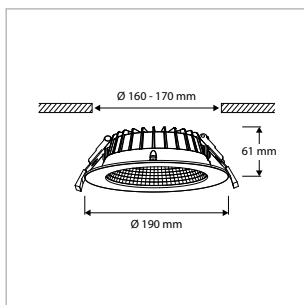

PRO-FUSION 160 - INBOUW - IP54 - Ø 190 x H 61 mm - SPARING-Ø 160-170 mm - WIT

VERSIE	LICHTKLEUR	CRI	LICHTSTROOM	VERMOGEN	DRIVER	ART.NR.	PRIJS	VOORRAAD
Standaard	3000 / 3500 / 4000 K	Ra >80	1.154 - 2.072 lm	max. 14 W	Aan / Uit	40002930	€ 71,00	☺
Standaard	3000 / 3500 / 4000 K	Ra >80	2.601 - 3.527 lm	max. 24 W	Aan / Uit	40002931	€ 73,00	☺
Dimbaar	3000 / 3500 / 4000 K	Ra >80	1.273 - 3.015 lm	max. 22 W	1-10 V / DALI	40002935	€ 121,00	-