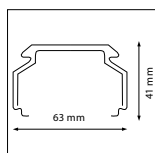

Trilux
07690 XX