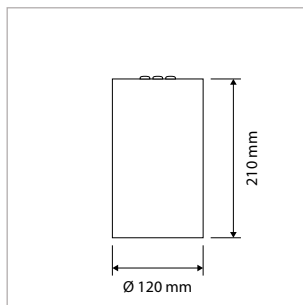

PRO-RIO SURFACE - E - OPBOUW - Ø 120 x 210 mm - ZWART

VERSIE	LICHTKLEUR	CRI	LICHTSTROOM	VERMOGEN	DRIVER	ART.NR.	PRIJS	VOORRAAD
Verlichtingshoek 28°	2700 K	Ra >90	3.970 lm	47 W	Aan / Uit	41100733	€ 220,50	-
Verlichtingshoek 28°	3000 K	Ra >90	4.280 lm	47 W	Aan / Uit	41100730	€ 220,50	-
Verlichtingshoek 28°	4000 K	Ra >90	4.610 lm	47 W	Aan / Uit	41100731	€ 220,50	-
Verlichtingshoek 40°	2700 K	Ra >90	3.970 lm	47 W	Aan / Uit	41100743	€ 220,50	-
Verlichtingshoek 40°	3000 K	Ra >90	4.280 lm	47 W	Aan / Uit	41100740	€ 220,50	☺
Verlichtingshoek 40°	4000 K	Ra >90	4.610 lm	47 W	Aan / Uit	41100741	€ 220,50	☺
Verlichtingshoek 55°	3000 K	Ra >90	4.280 lm	47 W	Aan / Uit	41100750	€ 220,50	-
Verlichtingshoek 55°	4000 K	Ra >90	4.610 lm	47 W	Aan / Uit	41100751	€ 220,50	-