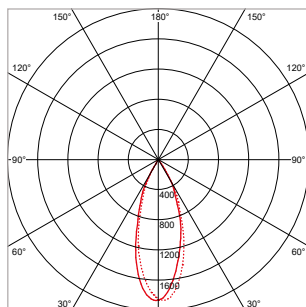

Klant: Fosbury & Sons (Boisjart), Fotograaf: Jeroen Verrecht

24°

40°

60°

PRO-RIO TRACKLIGHT - D - Ø 85 x L 162 mm - WIT

VERSIE	LICHTKLEUR	CRI	LICHTSTROOM	VERMOGEN	DRIVER	ART.NR.	PRIJS	VOORRAAD
Verlichtingshoek 24°	2700 K	Ra >90	2.330 lm	27 W	Aan / Uit	41104233	€ 156,50	☺
Verlichtingshoek 24°	3000 K	Ra >90	2.510 lm	27 W	Aan / Uit	41104230	€ 156,50	☺
Verlichtingshoek 24°	4000 K	Ra >90	2.700 lm	27 W	Aan / Uit	41104231	€ 156,50	☺
Verlichtingshoek 40°	2700 K	Ra >90	2.330 lm	27 W	Aan / Uit	41104243	€ 156,50	☺
Verlichtingshoek 40°	3000 K	Ra >90	2.510 lm	27 W	Aan / Uit	41104240	€ 156,50	☺
Verlichtingshoek 40°	4000 K	Ra >90	2.700 lm	27 W	Aan / Uit	41104241	€ 156,50	☺
Verlichtingshoek 60°	2700 K	Ra >90	2.330 lm	27 W	Aan / Uit	41104253	€ 156,50	☺
Verlichtingshoek 60°	3000 K	Ra >90	2.510 lm	27 W	Aan / Uit	41104250	€ 156,50	☺
Verlichtingshoek 60°	4000 K	Ra >90	2.700 lm	27 W	Aan / Uit	41104251	€ 156,50	☺