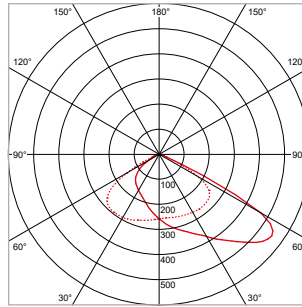

PRO-FLOOD - IP66 - 300 x 305 x H 70 mm - ZWART

VERSIE	LICHTKLEUR	CRI	LICHTSTROOM	VERMOGEN	DRIVER	ART.NR.	PRIJS	VOORRAAD
Standaard	3000 K	Ra >70	23.650 lm	200 W	Aan / Uit	41060770	€ 481,00	☑
Standaard	4000 K	Ra >70	25.000 lm	200 W	Aan / Uit	41060771	€ 481,00	☑