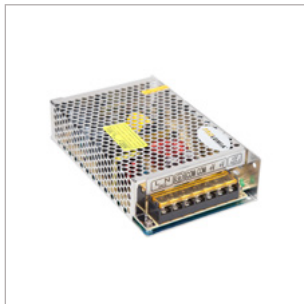

LED-DRIVERS - NIET DIMBAAR - 24 V DC - IP20

OMSCHRIJVING	ART.NR.	PRIJS	VOORRAAD
LED-Driver voor LED-Strips - max. 15 W - Aan / Uit	46190211	€ 17,00	☺
LED-Driver voor LED-Strips - max. 35 W - Aan / Uit	46190222	€ 24,00	☺
LED-Driver voor LED-Strips - max. 60 W - Aan / Uit	46190231	€ 47,50	☺
LED-Driver voor LED-Strips - max. 100 W - Aan / Uit	46190251	€ 67,00	☺
LED-Driver voor LED-Strips - max. 200 W - Aan / Uit	46190281	€ 114,50	☺

LJNVERLICHTING