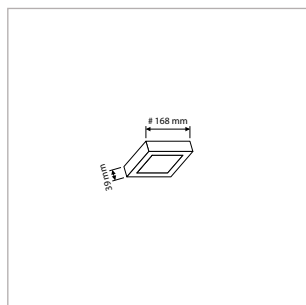

PRO-CEILING - VIERKANT - OPBOUW - IP40 - 168 x 168 x H 39 mm - ZWART

VERSIE	LICHTKLEUR	CRI	LICHTSTROOM	VERMOGEN	DRIVER	ART.NR.	PRIJS	VOORRAAD
Standaard	2700 K	Ra >80	920 lm	15 W	Aan / Uit	40001263	€ 62,00	-
Standaard	3000 K	Ra >80	1.000 lm	15 W	Aan / Uit	40001260	€ 62,00	-
Standaard	4200 K	Ra >80	1.070 lm	15 W	Aan / Uit	40001261	€ 62,00	-
Dimbaar	2700 K	Ra >80	920 lm	15 W	Fase-Afsnijding	40001268	€ 76,50	-
Dimbaar	3000 K	Ra >80	1.000 lm	15 W	Fase-Afsnijding	40001265	€ 76,50	-
Dimbaar	4200 K	Ra >80	1.070 lm	15 W	Fase-Afsnijding	40001266	€ 76,50	-
Sensor	3000 K	Ra >80	720 lm	10 W	Aan / Uit	40001260S	€ 87,00	☺