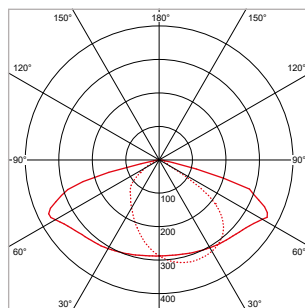

PRO-STRADA BASIC - MAXI - IP66 - IK09 - ASYMMETRISCHE OPTIEK - 674 x 307 x 122 mm - ANTRACIET

VERSIE	LICHTKLEUR	CRI	LICHTSTROOM	VERMOGEN	DRIVER	ART.NR.	PRIJS	VOORRAAD
Standaard	3000 K	Ra >70	19.500 lm	150 W	Aan / Uit	40312070	€ 612,00	☺
Standaard	3000 K	Ra >70	26.000 lm	200 W	Aan / Uit	40312080	€ 766,50	☺
Standaard	4000 K	Ra >70	21.000 lm	150 W	Aan / Uit	40312071	€ 612,00	☺
Standaard	4000 K	Ra >70	28.000 lm	200 W	Aan / Uit	40312081	€ 766,50	☺
Standaard	5700 K	Ra >70	21.000 lm	150 W	Aan / Uit	40312073	€ 612,00	☺
Standaard	5700 K	Ra >70	28.000 lm	200 W	Aan / Uit	40312083	€ 766,50	☺