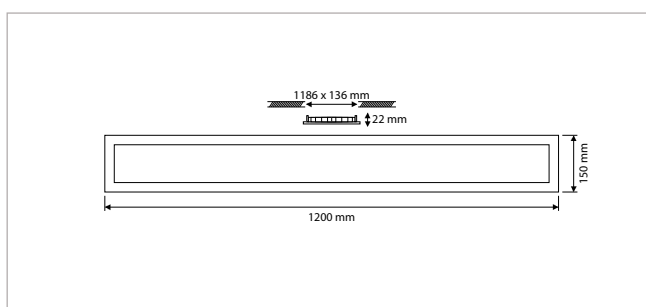

PRO-CEILING - RECHTHOEKIG - INBOUW - IP40 - 150 x 1200 x H 22 mm - SPARING 1186 x 136 mm - ZWART

VERSIE	LICHTKLEUR	CRI	LICHTSTROOM	VERMOGEN	DRIVER	ART.NR.	PRIJS	VOORRAAD
Standaard	3000 K	Ra >80	3.090 lm	40 W	Aan / Uit	40003520	€ 181,50	-
Standaard	4200 K	Ra >80	3.310 lm	40 W	Aan / Uit	40003521	€ 181,50	-
Dimbaar	3000 K	Ra >80	3.090 lm	40 W	1-10 V	40003525	€ 198,50	-
Dimbaar	4200 K	Ra >80	3.310 lm	40 W	1-10 V	40003526	€ 198,50	-