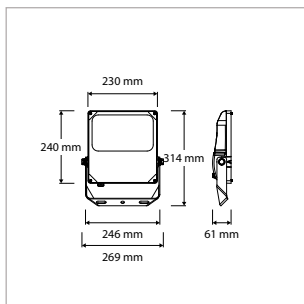

PRO-FLOOD - IP66 - 190 x 200 x H 55 mm - ZWART

VERSIE	LICHTKLEUR	CRI	LICHTSTROOM	VERMOGEN	DRIVER	ART.NR.	PRIJS	VOORRAAD
Standaard	3000 K	Ra >70	5.900 lm	50 W	Aan / Uit	41060740	€ 120,00	☺
Standaard	4000 K	Ra >70	6.250 lm	50 W	Aan / Uit	41060741	€ 120,00	☺