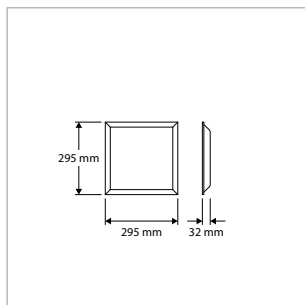

ECO-PANEL BL - INLEGARMATUUR - VIERKANT - 295 x 295 mm - WIT

VERSIE	LICHTKLEUR	CRI	LICHTSTROOM	VERMOGEN	DRIVER	ART.NR.	PRIJS	VOORRAAD
Standaard	3000 / 4000 / 6000 K	Ra >80	1.300 lm	max. 12 W	Niet inbegrepen	40000173	€ 27,50	☺

ECO-PANEL BL - INLEGARMATUREN - VIERKANT - 595 x 595 mm - WIT

VERSIE	LICHTKLEUR	CRI	LICHTSTROOM	VERMOGEN	DRIVER	ART.NR.	PRIJS	VOORRAAD
Standaard	3000 / 4000 / 6000 K	Ra >80	4.600 lm	max. 34 W	Niet inbegrepen	40000171	€ 42,50	☺
UGR < 19	3000 / 4000 / 6000 K	Ra >80	4.250 lm	34 W	Aan / Uit	40000161	€ 56,50	☺
UGR < 19	3000 / 4000 / 6000 K	Ra >80	4.250 lm	34 W	Aan / Uit	40000163	€ 69,50	☺