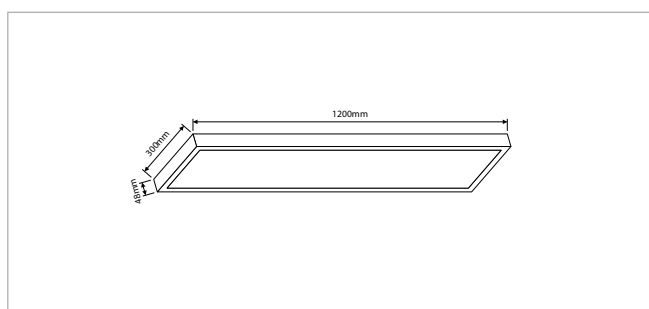

PRO-CEILING - RECHTHOEKIG - OPBOUW - IP40 - 300 x 1200 x H 48 mm - WIT

VERSIE	LICHTKLEUR	CRI	LICHTSTROOM	VERMOGEN	DRIVER	ART.NR.	PRIJS	VOORRAAD
Standaard	3000 K	Ra >80	3.750 lm	40 W	Aan / Uit	40003140	€ 198,50	☑
Standaard	4200 K	Ra >80	4.020 lm	40 W	Aan / Uit	40003141	€ 198,50	☑
Dimbaar	3000 K	Ra >80	3.750 lm	40 W	1-10 V	40003145	€ 215,50	-
Dimbaar	4200 K	Ra >80	4.020 lm	40 W	1-10 V	40003146	€ 215,50	-