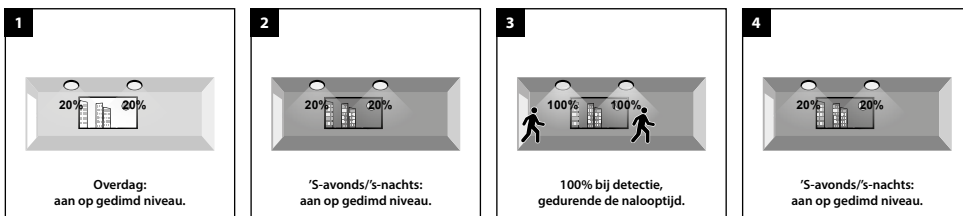

E 20% / 100%

Altijd aan op gedimd niveau --> na detectie 100% gedurende nalooptijd