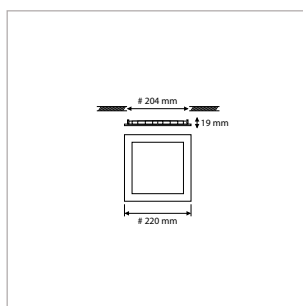

PRO-CEILING - VIERKANT - INBOUW - IP40 - 220 x 220 x H 19 mm - SPARING 204 x 204 mm - ZWART

VERSIE	LICHTKLEUR	CRI	LICHTSTROOM	VERMOGEN	DRIVER	ART.NR.	PRIJS	VOORRAAD
Standaard	2700 K	Ra >80	1.310 lm	20 W	Aan / Uit	40001573	€ 138,50	-
Standaard	3000 K	Ra >80	1.410 lm	20 W	Aan / Uit	40001570	€ 138,50	-
Standaard	4200 K	Ra >80	1.510 lm	20 W	Aan / Uit	40001571	€ 138,50	-
Dimbaar	2700 K	Ra >80	1.310 lm	20 W	Fase-Afsnijding	40001578	€ 153,50	-
Dimbaar	3000 K	Ra >80	1.410 lm	20 W	Fase-Afsnijding	40001575	€ 153,50	-
Dimbaar	4200 K	Ra >80	1.510 lm	20 W	Fase-Afsnijding	40001576	€ 153,50	-