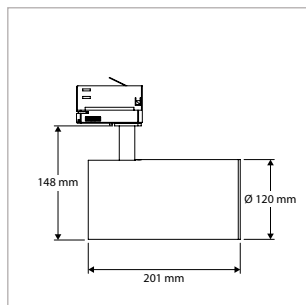

24°

40°

60°

PRO-RIO TRACKLIGHT - D - Ø 85 x L 162 mm - ZWART

VERSIE	LICHTKLEUR	CRI	LICHTSTROOM	VERMOGEN	DRIVER	ART.NR.	PRIJS	VOORRAAD
Verlichtingshoek 24°	2700 K	Ra >90	2.330 lm	27 W	Aan / Uit	41104533	€ 156,50	☺
Verlichtingshoek 24°	3000 K	Ra >90	2.510 lm	27 W	Aan / Uit	41104530	€ 156,50	☺
Verlichtingshoek 24°	4000 K	Ra >90	2.700 lm	27 W	Aan / Uit	41104531	€ 156,50	☺
Verlichtingshoek 40°	2700 K	Ra >90	2.330 lm	27 W	Aan / Uit	41104543	€ 156,50	☺
Verlichtingshoek 40°	3000 K	Ra >90	2.510 lm	27 W	Aan / Uit	41104540	€ 156,50	☺
Verlichtingshoek 40°	4000 K	Ra >90	2.700 lm	27 W	Aan / Uit	41104541	€ 156,50	☺
Verlichtingshoek 60°	2700 K	Ra >90	2.330 lm	27 W	Aan / Uit	41104553	€ 156,50	☺
Verlichtingshoek 60°	3000 K	Ra >90	2.510 lm	27 W	Aan / Uit	41104550	€ 156,50	☺
Verlichtingshoek 60°	4000 K	Ra >90	2.700 lm	27 W	Aan / Uit	41104551	€ 156,50	☺