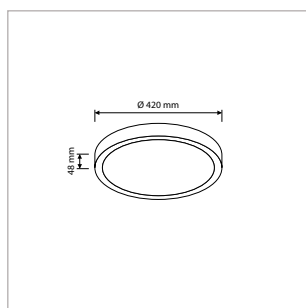

PRO-CEILING - ROND - OPBOUW - IP40 - Ø 420 x H 39 mm - ZWART

VERSIE	LICHTKLEUR	CRI	LICHTSTROOM	VERMOGEN	DRIVER	ART.NR.	PRIJS	VOORRAAD
Standaard	2700 K	Ra >80	2.930 lm	40 W	Aan / Uit	40001243	€ 181,50	-
Standaard	3000 K	Ra >80	3.150 lm	40 W	Aan / Uit	40001240	€ 181,50	-
Standaard	4200 K	Ra >80	3.380 lm	40 W	Aan / Uit	40001241	€ 181,50	-
Dimbaar	2700 K	Ra >80	2.930 lm	40 W	1-10 V	40001248	€ 198,50	-
Dimbaar	3000 K	Ra >80	3.150 lm	40 W	1-10 V	40001245	€ 198,50	-
Dimbaar	4200 K	Ra >80	3.380 lm	40 W	1-10 V	40001246	€ 198,50	-