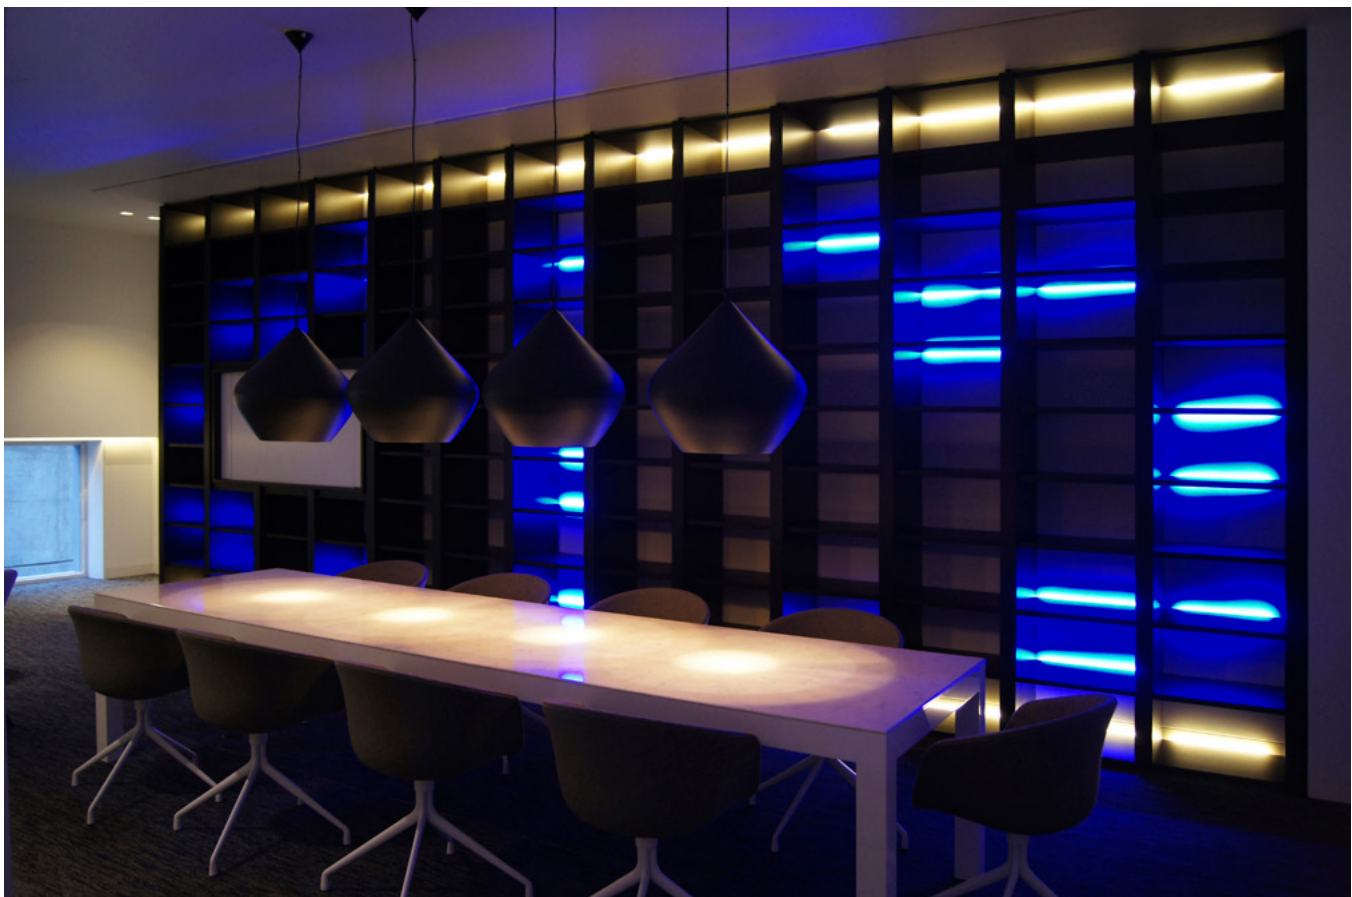

DIM-CONTROLLER - DALI - 2 KANALEN

OMSCHRIJVING	ART.NR.	PRIJS	VOORRAAD
DIM-Controller - 2 x 10 A - max. 20 A - 12-24 V DC - IP20	46191063	€ 121,50	☺