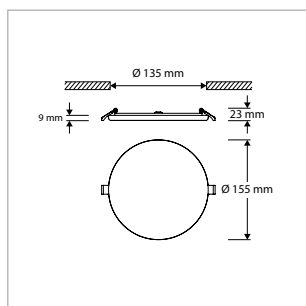

PRO-SPACE - ROND - INBOUW - IP66 - Ø 155 x H 20 mm - SPARING-Ø 135 mm

VERSIE	LICHTKLEUR	CRI	LICHTSTROOM	VERMOGEN	DRIVER	ART.NR.	PRIJS	VOORRAAD
Standaard	2700 K	Ra >80	1.050 lm	15 W	Aan / Uit	40004233	€ 65,00	☺
Standaard	3000 K	Ra >80	1.100 lm	15 W	Aan / Uit	40004230	€ 65,00	☺
Standaard	4200 K	Ra >80	1.160 lm	15 W	Aan / Uit	40004231	€ 65,00	☺
Dimbaar	2700 K	Ra >80	1.050 lm	15 W	Fase-Afsnijding	40004238	€ 79,50	-
Dimbaar	3000 K	Ra >80	1.100 lm	15 W	Fase-Afsnijding	40004235	€ 79,50	-
Dimbaar	4200 K	Ra >80	1.160 lm	15 W	Fase-Afsnijding	40004236	€ 79,50	-