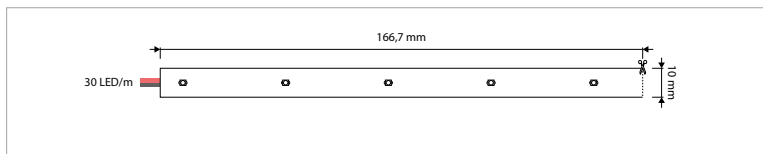

LED STRIP BRONZE - HIGH POWER - IP20 - ROL 5 m - 7,2 W/m - B 10 mm - KNIPLENGTE 166,7 mm

VERSIE	LICHTKLEUR	CRI	LICHTSTROOM	VERMOGEN	DRIVER	ART.NR.	PRIJS	VOORRAAD
30 Leds/meter (/m)	2400 K	Ra >90	550 lm/m	7,2 W/m	24 V DC	46224100	€ 89,00	☺
30 Leds/meter (/m)	2700 K	Ra >90	580 lm/m	7,2 W/m	24 V DC	46224101	€ 89,00	☺
30 Leds/meter (/m)	3000 K	Ra >90	600 lm/m	7,2 W/m	24 V DC	46224102	€ 89,00	☺
30 Leds/meter (/m)	4000 K	Ra >90	630 lm/m	7,2 W/m	24 V DC	46224103	€ 89,00	☺
30 Leds/meter (/m)	6000 K	Ra >90	680 lm/m	7,2 W/m	24 V DC	46224105	€ 89,00	☺