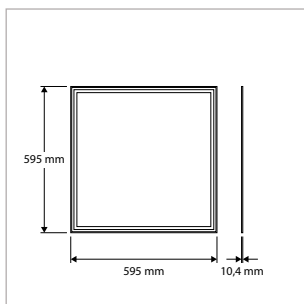

I-PANEL - INLEGARMATUREN - VIERKANT - 295 x 295 x H 10,4 mm - WIT

VERSIE	LICHTKLEUR	CRI	LICHTSTROOM	VERMOGEN	DRIVER	ART.NR.	PRIJS	VOORRAAD
Standaard	3000 K	Ra >80	max. 880 lm	max. 11 W	Niet inbegrepen	40007905	€ 54,50	☺
Standaard	4000 K	Ra >80	max. 935 lm	max. 11 W	Niet inbegrepen	40007906	€ 54,50	☺

I-PANEL - INLEGARMATUREN - VIERKANT - 595 x 595 x H 10,4 mm - WIT

VERSIE	LICHTKLEUR	CRI	LICHTSTROOM	VERMOGEN	DRIVER	ART.NR.	PRIJS	VOORRAAD
Standaard	3000 K	Ra >80	max. 3.780 lm	max. 36 W	Niet inbegrepen	40008925	€ 76,50	☺
Standaard	4000 K	Ra >80	max. 3.960 lm	max. 36 W	Niet inbegrepen	40008926	€ 76,50	☺
Standaard	3000 K	Ra >80	max. 4.200 lm	max. 42 W	Niet inbegrepen	40007925	€ 94,00	☺
Standaard	4000 K	Ra >80	max. 4.620 lm	max. 42 W	Niet inbegrepen	40007926	€ 94,00	☺