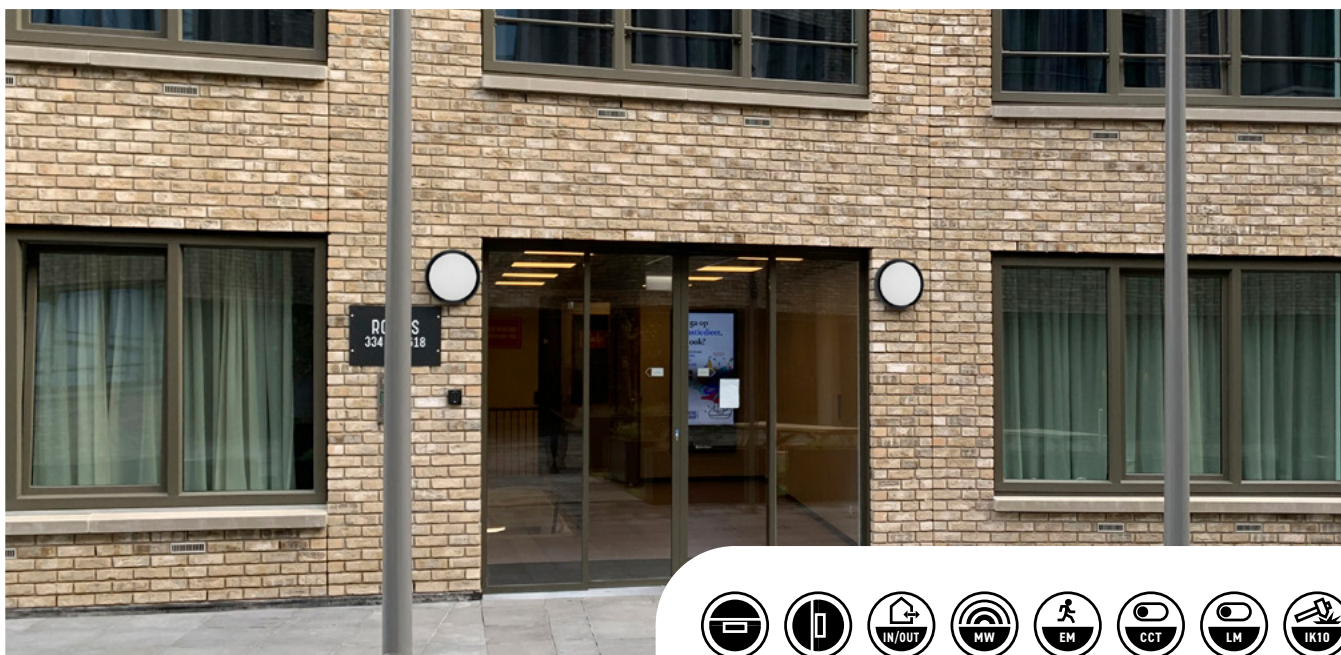

ROCKDISC III

UTILITEIT- EN WONINGBOUWPROJECTEN INRICHTEN MET BETROUWBARE EN TIJDLOZE VERLICHTING

De spuitwaterdichte en slagvaste opbouwarmaturen uit de Prolumia Rockdisc III serie geven invulling aan de verlichtingsbehoefte in de buitenruimte bij utiliteit- en woningbouw. Zowel de normale als de half afgeschermde versies zijn optioneel verkrijgbaar met microwave sensor en de grote formaten ook met noodfunctie. Stel eenvoudig de gewenste kleurtemperatuur en het aantal lumen in d.m.v. DIP-switches. Bovendien kunnen armaturen met en zonder sensor moeiteloos als master/slave worden geconfigureerd.

KENMERKEN & EIGENSCHAPPEN

- Spuitwaterdicht en slagvast opbouwarmatuur (IP66 & IK10)
- Zwart gepoedercoate aluminium behuizing
- Afscherming uit zelfdovend slagvast polycarbonaat
- Optionele MW sensor met instelbaar detectiebereik, aan-/standbytijd en daglichtniveau
- 3-staps dimoptie (100% → 10%/25% → 0%)
- Daglicht prioriteit: aan-/uitschakeling op basis van daglicht mogelijk
- Schakelbare kleurtemperatuur en lichtstroom

ALGEMENE SPECIFICATIES

Type armatuur	Opbouw - open / half-open
Toepassing	Wand, plafond
Installatieomgeving	Indoor, outdoor
Verlichtingsdoel	Algemeen, functioneel
Armatuurversies	Standaard, sensor, nood ¹⁾, sensor+nood ¹⁾
Elektrische veiligheidsklasse	Klasse I
AC-spanning & frequentie	220-240 V AC | 50-60 Hz, 220 V DC (std.versies)
Type driver	Constant current
Type lichtbron	LED (type SMD 2835)
Opgenomen vermogen (range)	5 W - 24,5 W
Lichtstroom (range)	330 lm - 2000 lm
Lichtstroom regelbaar	2 standen ²⁾ / 3 standen ³⁾
Lichtkleur	3000 K / 4000 K
Lichtkleur regelbaar	2 standen
Kleurweergave-index	Ra >80
Optiek	Diffuser (opaal)
Verlichtingshoek	120° rond symmetrisch
Beschermingsgraad	IP66
Slagvastheid	IK10
Mediaan nuttige levensduur	L90 >50.000 uur | L80 >100.000 uur
Bedrijfstemperatuur	-25°C tot +50°C ⁴⁾
Materiaal	Aluminium behuizing en PC-diffuser
Kleur/afwerking	Zwart / mat-fijnstructuur
Certificering	CE
Garantieduur	5 jaar (3 jaar op noodunit-batterij)

¹⁾ Noodfunctie uitsluitend verkrijgbaar bij Ø 340 mm varianten

²⁾ Lichtstroom regelbaar in 2 standen bij Mini-varianten

³⁾ Lichtstroom regelbaar in 3 standen bij Ø 340 mm varianten

⁴⁾ Bedrijfstemperatuur bij versies met sensor tot max. +40°C, versies met nood ≥ -10°C

TOEPASSINGEN

Entrees, hallen, gangen, trappenhuizen, lifthallen, galerijen, portieken, balkons, facades, bergingen, toiletten, badkamers, etc.

MEER INFO OVER
ROCKDISC III ONLINE: