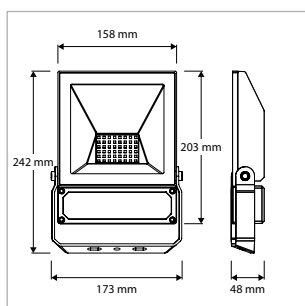

PRO-FLOOD BASIC - IP65 - 50 W - 173 x 242 x H 48 mm - ZWART

VERSIE	LICHTKLEUR	CRI	LICHTSTROOM	VERMOGEN	DRIVER	ART.NR.	PRIJS	VOORRAAD
Standaard	3000 K	Ra >70	5.400 lm	50 W	Aan / Uit	41060650	€ 70,50	☉
Sensor	3000 K	Ra >70	5.400 lm	50 W	Aan / Uit	41060655	€ 109,00	☉
Standaard	4000 K	Ra >70	5.950 lm	50 W	Aan / Uit	41060651	€ 70,50	☉
Sensor	4000 K	Ra >70	5.950 lm	50 W	Aan / Uit	41060656	€ 109,00	☉

BUITENVERLICHTING