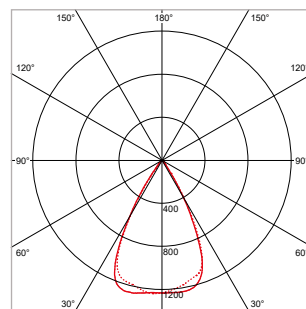

60°

DOWNLIGHTSERIE MODULAIR - LED-MODULES - 9 W - Ø 53 x H 60 mm

VERSIE	LICHTKLEUR	CRI	LICHTSTROOM	VERMOGEN	DRIVER	ART.NR.	PRIJS	VOORRAAD
Verlichtingshoek 25°	2700 K	Ra >80	700 lm	9 W	Niet inbegrepen	42180013	€ 21,00	☑
Verlichtingshoek 25°	3000 K	Ra >80	720 lm	9 W	Niet inbegrepen	42180010	€ 21,00	☑
Verlichtingshoek 25°	4000 K	Ra >80	770 lm	9 W	Niet inbegrepen	42180011	€ 21,00	☑
Verlichtingshoek 25°	5600 K	Ra >80	830 lm	9 W	Niet inbegrepen	42180012	€ 21,00	☑
Verlichtingshoek 25°	2800-2000 K | D2W	Ra >80	450 lm	9 W	Niet inbegrepen	42180014	€ 34,00	☑
Verlichtingshoek 40°	2700 K	Ra >80	700 lm	9 W	Niet inbegrepen	42180023	€ 21,00	☑
Verlichtingshoek 40°	3000 K	Ra >80	720 lm	9 W	Niet inbegrepen	42180020	€ 21,00	☑
Verlichtingshoek 40°	4000 K	Ra >80	770 lm	9 W	Niet inbegrepen	42180021	€ 21,00	☑
Verlichtingshoek 40°	5600 K	Ra >80	830 lm	9 W	Niet inbegrepen	42180022	€ 21,00	☑
Verlichtingshoek 40°	2800-2000 K | D2W	Ra >80	450 lm	9 W	Niet inbegrepen	42180024	€ 34,00	☑
Verlichtingshoek 60°	2700 K	Ra >80	700 lm	9 W	Niet inbegrepen	42180033	€ 21,00	☑
Verlichtingshoek 60°	3000 K	Ra >80	720 lm	9 W	Niet inbegrepen	42180030	€ 21,00	☑
Verlichtingshoek 60°	4000 K	Ra >80	770 lm	9 W	Niet inbegrepen	42180031	€ 21,00	☑
Verlichtingshoek 60°	5600 K	Ra >80	830 lm	9 W	Niet inbegrepen	42180032	€ 21,00	☑
Verlichtingshoek 60°	2800-2000 K | D2W	Ra >80	450 lm	9 W	Niet inbegrepen	42180034	€ 34,00	☑

DOWNLIGHTSERIE MODULAIR - LED-DRIVERS - 350 mA - CONSTANT CURRENT

OMSCHRIJVING	ART.NR.	PRIJS	VOORRAAD
LED-Driver voor 9 W LED-Modules - Aan / Uit	42180000	€ 10,00	☑
LED-Driver voor 9 W LED-Modules - Triac-Dimbaar - Fase-Afsnijding	42180001	€ 21,00	☑
LED-Driver voor 9 W LED-Modules - 0-10 V / Push-Dimbaar	42180002	€ 46,00	-
LED-Driver voor 9 W LED-Modules - DALI-Dimbaar	42180003	€ 52,00	-