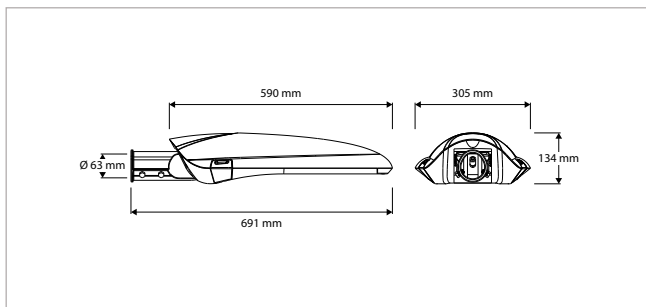

PRO-VISION – MINI – 3000 / 4000 K – IP66 – IK08 – 590 x 305 x 134 mm – RA >70 – ANTRACIET – PHILIPS XITANIUM FP DALI-DRIVER

OMSCHRIJVING	PRIJS	VOORRAAD
Pro-Vision Mini, 12 LED's		
Lumenpakket A: 1400 lm	Op aanvraag	-
Lumenpakket B: 1600 lm	Op aanvraag	-
Lumenpakket C: 1800 lm	Op aanvraag	-
Lumenpakket D: 2000 lm	Op aanvraag	-
Pro-Vision Mini, 18 LED's		
Lumenpakket A: 2200 lm	Op aanvraag	-
Lumenpakket B: 2400 lm	Op aanvraag	-
Lumenpakket C: 2600 lm	Op aanvraag	-
Lumenpakket D: 2800 lm	Op aanvraag	-
Pro-Vision Mini, 30 LED's		
Lumenpakket A: 3200 lm	Op aanvraag	-
Lumenpakket B: 3600 lm	Op aanvraag	-
Pro-Vision Mini, 36 LED's		
Lumenpakket A: 4000 lm	Op aanvraag	-
Lumenpakket B: 4600 lm	Op aanvraag	-
Lumenpakket C: 5200 lm	Op aanvraag	-
Lumenpakket D: 5800 lm	Op aanvraag	-

Kijk online voor de verschillende beschikbare optieken en kleurtemperaturen.

Opzet / opschuifmontage mogelijk in de maatvoeringen 48 mm tot 60 mm (standaard) en 60 mm tot 76 mm (op aanvraag). Standaard verstelbaar -15 graden tot +15 graden.

Op aanvraag leverbaar in andere RAL-kleuren en voorzien van telematica.