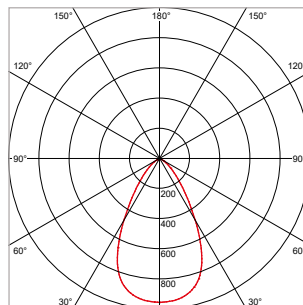

PRO-FUSION 120 - INBOUW - IP54 - Ø 145 x H 50 mm - SPARING-Ø 120-130 mm - WIT

VERSIE	LICHTKLEUR	CRI	LICHTSTROOM	VERMOGEN	DRIVER	ART.NR.	PRIJS	VOORRAAD
Standaard	3000 / 3500 / 4000 K	Ra >80	1.062 - 1.900 lm	max. 14 W	Aan / Uit	40002910	€ 58,00	☺
Dimbaar	3000 / 3500 / 4000 K	Ra >80	1.062 - 1.900 lm	max. 14 W	1-10 V / DALI	40002915	€ 114,50	-