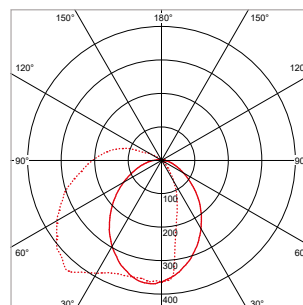

PRO-FIT - HALF-AFGESCHERMD - IP66 - OPBOUW - 280 x 140 x H 110 mm - ZWART

VERSIE	LICHTKLEUR	CRI	LICHTSTROOM	VERMOGEN	DRIVER	ART.NR.	PRIJS	VOORRAAD
Standaard	3000 / 4000 K	Ra >80	250 / 500 lm	3,5 / 6,0 W	Aan / Uit	40010330	€ 94,00	☺
Sensor	3000 / 4000 K	Ra >80	250 / 500 lm	4,0 / 6,5 W	Step-Dim	40010331	€ 142,00	☺
Nood	3000 / 4000 K	Ra >80	250 / 500 lm	4,5 / 7,0 W	Aan / Uit	40010332	€ 153,50	☺
Sensor + Nood	3000 / 4000 K	Ra >80	250 / 500 lm	5,0 / 7,5 W	Step-Dim	40010333	€ 201,50	☺
Schemerschakelaar	3000 / 4000 K	Ra >80	250 / 500 lm	3,5 / 6,0 W	Aan / Uit	40010334	€ 118,00	☺

COMFORT
Flikkervrije driver
Schakelbare lichtstroom:
100% - 50%

GEMAK
Automatisch aan/uit
door geïntegreerde
schemerschakelaar

ENERGIEBESPARING
Geïntegreerde microwave
bewegingssensor met fotocel:
3-steps dimmen (hoog → laag → uit)
Aan/uit afhankelijk van daglicht
Master-Slave functionaliteit
Instelbaar dim niveau (10% of 25%)
Gevoeligheid, nalooptijden
en daglichtniveau instelbaar

GEMAK
Schakelbare kleurtemperatuur:
3000K en 4000K

COMFORT
Geringe verblinding
Half afgeschermd uitvoering