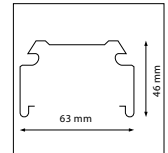

Regiolux
SDT XX