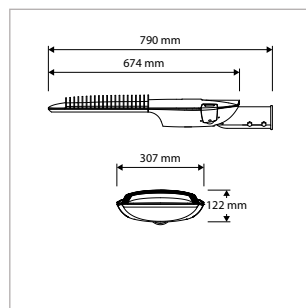

PRO-STRADA BASIC - MAXI - IP66 - IK09 - ASYMMETRISCHE OPTIEK - 674 x 307 x 122 mm - ANTRACIET

VERSIE	LICHTKLEUR	CRI	LICHTSTROOM	VERMOGEN	DRIVER	ART.NR.	PRIJS	VOORRAAD
Standaard	3000 K	Ra >70	19.500 lm	150 W	Aan / Uit	40312070	€ 612,00	☺
Standaard	3000 K	Ra >70	26.000 lm	200 W	Aan / Uit	40312080	€ 766,50	☺
Standaard	4000 K	Ra >70	21.000 lm	150 W	Aan / Uit	40312071	€ 612,00	☺
Standaard	4000 K	Ra >70	28.000 lm	200 W	Aan / Uit	40312081	€ 766,50	☺
Standaard	5700 K	Ra >70	21.000 lm	150 W	Aan / Uit	40312073	€ 612,00	☺
Standaard	5700 K	Ra >70	28.000 lm	200 W	Aan / Uit	40312083	€ 766,50	☺