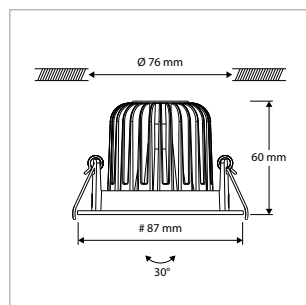

DOWNLIGHTSERIE MODULAIR - INBOUWRINGEN - 30° KANTELBAAR - VIERKANT - 87 x 87 mm - SPARING-Ø 76 mm - SPRINGVEER

OMSCHRIJVING	ART.NR.	PRIJS	VOORRAAD
Inbouwing - 30° Kantelbaar - Vierkant - 87 x 87 mm - Sparing-Ø 76 mm - Draadveer - Wit	42180149	€ 8,00	☺
Inbouwing - 30° Kantelbaar - Vierkant - 87 x 87 mm - Sparing-Ø 76 mm - Draadveer - Zwart	42180141	€ 8,00	☺
Inbouwing - 30° Kantelbaar - Vierkant - 87 x 87 mm - Sparing-Ø 76 mm - Draadveer - Zilver	42180142	€ 8,00	☺
Inbouwing - 30° Kantelbaar - Vierkant - 87 x 87 mm - Sparing-Ø 76 mm - Draadveer - RVS-Look	42180143	€ 11,00	☺