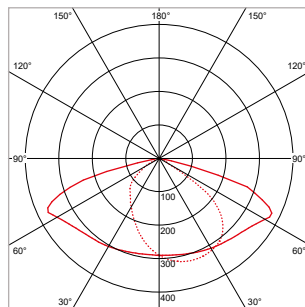

PRO-STRADA BASIC - MIDI - IP66 - IK09 - ASYMMETRISCHE OPTIEK - 581 x 307 x 120 mm - ANTRACIET

VERSIE	LICHTKLEUR	CRI	LICHTSTROOM	VERMOGEN	DRIVER	ART.NR.	PRIJS	VOORRAAD
Standaard	3000 K	Ra >70	11.700 lm	90 W	Aan / Uit	40312050	€ 452,50	☺
Standaard	3000 K	Ra >70	15.600 lm	120 W	Aan / Uit	40312060	€ 524,00	☺
Standaard	4000 K	Ra >70	12.600 lm	90 W	Aan / Uit	40312051	€ 452,50	☺
Standaard	4000 K	Ra >70	16.800 lm	120 W	Aan / Uit	40312061	€ 524,00	☺
Standaard	5700 K	Ra >70	12.600 lm	90 W	Aan / Uit	40312053	€ 452,50	☺
Standaard	5700 K	Ra >70	16.800 lm	120 W	Aan / Uit	40312063	€ 524,00	☺