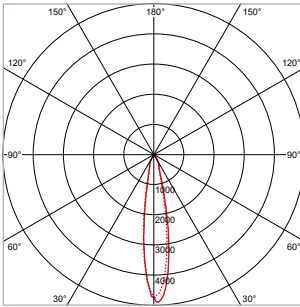

Klant: Fosbury & Sons (Boisjart), Fotograaf: Jeroen Verrecht

24°

40°

60°

PRO-RIO TRACKLIGHT - D - Ø 85 x L 162 mm - WIT

VERSIE	LICHTKLEUR	CRI	LICHTSTROOM	VERMOGEN	DRIVER	ART.NR.	PRIJS	VOORRAAD
Verlichtingshoek 24°	2700 K	Ra >90	2.330 lm	27 W	Aan / Uit	41104233	€ 156,50	☺
Verlichtingshoek 24°	3000 K	Ra >90	2.510 lm	27 W	Aan / Uit	41104230	€ 156,50	☺
Verlichtingshoek 24°	4000 K	Ra >90	2.700 lm	27 W	Aan / Uit	41104231	€ 156,50	☺
Verlichtingshoek 40°	2700 K	Ra >90	2.330 lm	27 W	Aan / Uit	41104243	€ 156,50	☺
Verlichtingshoek 40°	3000 K	Ra >90	2.510 lm	27 W	Aan / Uit	41104240	€ 156,50	☺
Verlichtingshoek 40°	4000 K	Ra >90	2.700 lm	27 W	Aan / Uit	41104241	€ 156,50	☺
Verlichtingshoek 60°	2700 K	Ra >90	2.330 lm	27 W	Aan / Uit	41104253	€ 156,50	☺
Verlichtingshoek 60°	3000 K	Ra >90	2.510 lm	27 W	Aan / Uit	41104250	€ 156,50	☺
Verlichtingshoek 60°	4000 K	Ra >90	2.700 lm	27 W	Aan / Uit	41104251	€ 156,50	☺