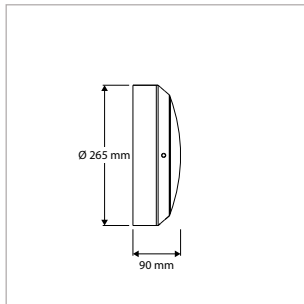

ROCKDISC II MINI - OPBOUW - IP65 - Ø 265 x 90 mm - GRIJS

VERSIE	LICHTKLEUR	CRI	LICHTSTROOM	VERMOGEN	DRIVER	ART.NR.	PRIJS	VOORRAAD
Standaard	3000 / 4000 K	Ra >80	400 / 800 lm	5,0 / 9,5 W	Aan / Uit	40009001	€ 115,00	☺
Sensor	3000 / 4000 K	Ra >80	400 / 800 lm	6,0 / 10,5 W	Aan / Uit	40009011	€ 157,00	☺
Schemerschakelaar	3000 / 4000 K	Ra >80	400 / 800 lm	5,0 / 9,5 W	Aan / Uit	40009021	€ 139,00	☺

ROCKDISC II - OPBOUW - IP65 - Ø 360 x 105 mm - GRIJS

VERSIE	LICHTKLEUR	CRI	LICHTSTROOM	VERMOGEN	DRIVER	ART.NR.	PRIJS	VOORRAAD
Standaard	3000 / 4000 K	Ra >80	600 / 850 / 1.300 lm	7,0 / 10,5 / 14,0 W	Aan / Uit	40009101	€ 163,00	☺
Sensor	3000 / 4000 K	Ra >80	600 / 850 / 1.300 lm	8,0 / 11,5 / 15,0 W	Step-Dim	40009111	€ 205,50	☺
Nood	3000 / 4000 K	Ra >80	600 / 850 / 1.300 lm	8,5 / 12,0 / 15,5 W	Aan / Uit	40009121	€ 253,00	☺
Sensor + Nood	3000 / 4000 K	Ra >80	600 / 850 / 1.300 lm	9,0 / 12,5 / 16,0 W	Step-Dim	40009131	€ 295,00	☺
Schemerschakelaar	3000 / 4000 K	Ra >80	600 / 850 / 1.300 lm	7,0 / 10,5 / 14,0 W	Aan / Uit	40009241	€ 186,50	☺