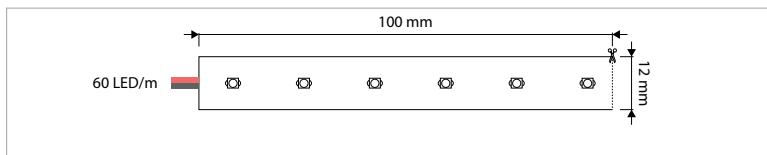

LED STRIP GOLD - HIGH POWER - IP68 - ROL 5 m - 7,2 W/m - B 12 mm - KNIPLENGTE 166,7 mm

VERSIE	LICHTKLEUR	CRI	LICHTSTROOM	VERMOGEN	DRIVER	ART.NR.	PRIJS	VOORRAAD
30 Leds/meter (/m)	2400 K	Ra >90	440 lm/m	7,2 W/m	24 V DC	46204100	€ 116,00	☺
30 Leds/meter (/m)	2700 K	Ra >90	460 lm/m	7,2 W/m	24 V DC	46204101	€ 116,00	☺
30 Leds/meter (/m)	3000 K	Ra >90	480 lm/m	7,2 W/m	24 V DC	46204102	€ 116,00	☺
30 Leds/meter (/m)	4000 K	Ra >90	500 lm/m	7,2 W/m	24 V DC	46204103	€ 116,00	☺
30 Leds/meter (/m)	6000 K	Ra >90	550 lm/m	7,2 W/m	24 V DC	46204105	€ 116,00	☺

LED STRIP GOLD - HIGH POWER - IP68 - ROL 5 m - 14,4 W/m - B 12 mm - KNIPLENGTE 100 mm

VERSIE	LICHTKLEUR	CRI	LICHTSTROOM	VERMOGEN	DRIVER	ART.NR.	PRIJS	VOORRAAD
60 Leds/meter (/m)	2400 K	Ra >90	880 lm/m	14,4 W/m	24 V DC	46204110	€ 173,00	☺
60 Leds/meter (/m)	2700 K	Ra >90	930 lm/m	14,4 W/m	24 V DC	46204111	€ 173,00	☺
60 Leds/meter (/m)	3000 K	Ra >90	860 lm/m	14,4 W/m	24 V DC	46204112	€ 173,00	☺
60 Leds/meter (/m)	4000 K	Ra >90	1.010 lm/m	14,4 W/m	24 V DC	46204113	€ 173,00	☺
60 Leds/meter (/m)	6000 K	Ra >90	1.090 lm/m	14,4 W/m	24 V DC	46204115	€ 173,00	☺