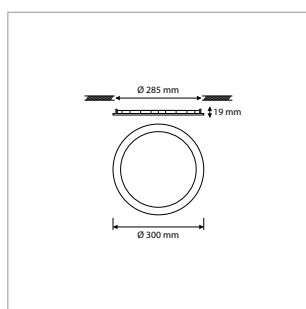

PRO-CEILING - ROND - INBOUW - IP40 - Ø 300 x H 19 mm - SPARING-Ø 285 mm - ZWART

VERSIE	LICHTKLEUR	CRI	LICHTSTROOM	VERMOGEN	DRIVER	ART.NR.	PRIJS	VOORRAAD
Standaard	3000 K	Ra >80	2.230 lm	30 W	Aan / Uit	40001530	€ 131,50	-
Standaard	4200 K	Ra >80	2.390 lm	30 W	Aan / Uit	40001531	€ 131,50	-