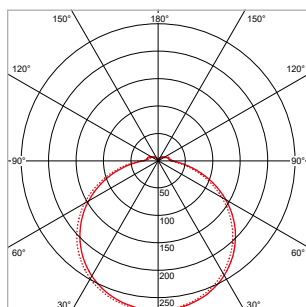

PRODISC III - OPBOUW - IP44 - ROND - Ø 335 x H 63 mm - WIT

VERSIE	LICHTKLEUR	CRI	LICHTSTROOM	VERMOGEN	DRIVER	ART.NR.	PRIJS	VOORRAAD
Standaard	3000 / 4000 K	Ra >80	850 / 1.190 / 1.700 lm	7,0 / 10,0 / 15,0 W	Aan / Uit	40009370	€ 88,50	☺
Sensor	3000 / 4000 K	Ra >80	850 / 1.190 / 1.700 lm	8,5 / 11,5 / 16,5 W	Step-Dim	40009371	€ 122,00	☺
Nood	3000 / 4000 K	Ra >80	850 / 1.190 / 1.700 lm	8,0 / 11,0 / 16,0 W	Aan / Uit	40009372	€ 149,00	☺
Sensor + Nood	3000 / 4000 K	Ra >80	850 / 1.190 / 1.700 lm	9,5 / 12,5 / 17,5 W	Step-Dim	40009373	€ 184,50	☺