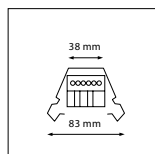

Philips
Maxos TL-D