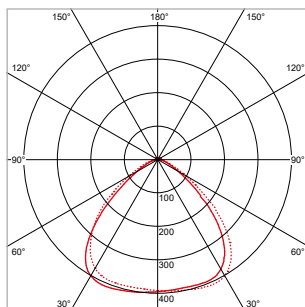

90° | Dimbaar