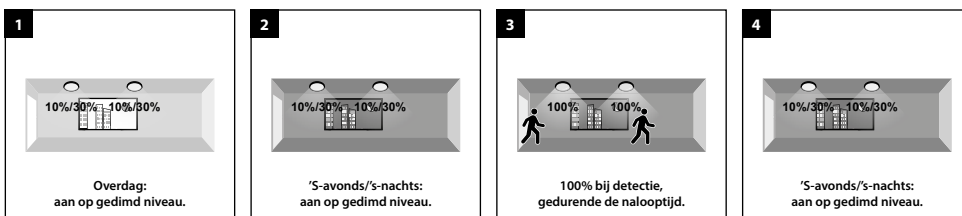

E 10% of 30% / 100%

Altijd aan op gedimd niveau --> na detectie 100% gedurende nalooptijd