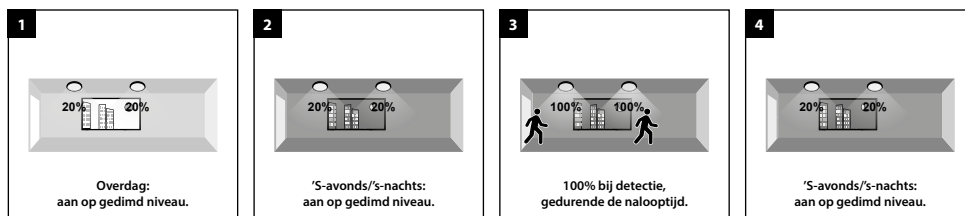

E 20% / 100%

Altijd aan op gedimd niveau --> na detectie 100% gedurende nalooptijd