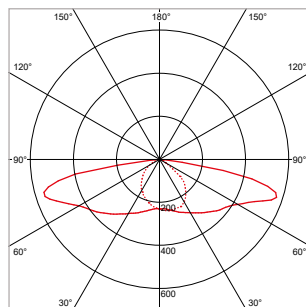

Lenstype 6: Breedsstralend

LICHTVERDELINGEN

LENSTYPE	LICHTVERDELING	TOEPASSING
1	Breedsstralend	Smalle weg
2	Asymmetrisch	Gemiddeld brede weg
3	Asymmetrisch	Brede weg
4	Rondstralend	Terrein
5	Asymmetrisch	Voetgangersoversteekplaats
6	Breedsstralend	Fietspaden