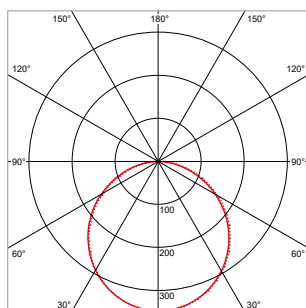

PRO-CEILING - ROND - OPBOUW - IP40 - Ø 300 x H 39 mm - ZWART

VERSIE	LICHTKLEUR	CRI	LICHTSTROOM	VERMOGEN	DRIVER	ART.NR.	PRIJS	VOORRAAD
Standaard	2700 K	Ra >80	2.070 lm	30 W	Aan / Uit	40001233	€ 98,50	-
Standaard	3000 K	Ra >80	2.230 lm	30 W	Aan / Uit	40001230	€ 98,50	-
Standaard	4200 K	Ra >80	2.390 lm	30 W	Aan / Uit	40001231	€ 98,50	-
Dimbaar	2700 K	Ra >80	2.070 lm	30 W	Fase-Afsnijding	40001238	€ 114,50	-
Dimbaar	3000 K	Ra >80	2.230 lm	30 W	Fase-Afsnijding	40001235	€ 114,50	-
Dimbaar	4200 K	Ra >80	2.390 lm	30 W	Fase-Afsnijding	40001236	€ 114,50	-