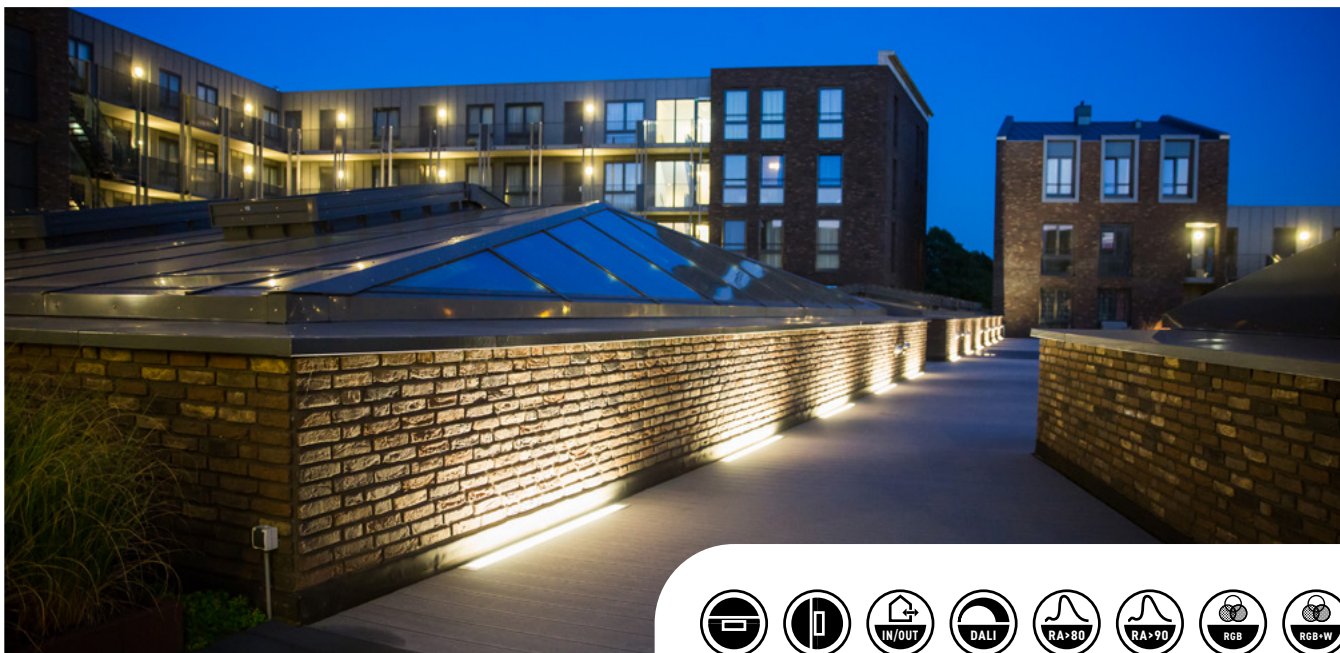

LED STRIP GOLD

OVERAL TOEPASBAAR

De Gold serie LED strips zijn rondom volledig voorzien van een siliconen coating waardoor deze compleet waterdicht zijn. Deze handige waterdichte LED strip kan werkelijk overal toegepast worden in buitentoepassingen als tuinen, buitenzijden van gebouwen en rondom zwembaden. De montageclips worden standaard meegeleverd.

KENMERKEN & EIGENSCHAPPEN

- 2835 LED
- Flexibele afgeschermde LED strip (IP68)
- Eenvoudig in lengte in te korten
- Beschikbaar in verschillende versies: Efficient Power, High Power en Color

ALGEMENE SPECIFICATIES

Type armatuur	Flexibele, waterdichte LED-strip (rol 5 m)
Toepassing	Universeel, zelfklevend / LED-profiel
Installatieomgeving	Indoor, outdoor
Verlichtingsdoel	Algemene of sfeer-/designverlichting
Armatuurversies	Mono-/multichromatisch
Optionele accessoires	Drivers, controls, profielen & toebehoren
Elektrische veiligheidsklasse	Klasse III
AC-spanning & frequentie	220-240 V AC | 50-60 Hz (driver)
Type driver	Constant voltage, 24 V DC
Driver-opties	Aan/uit, dimbaar
Type lichtbron	LED (type 2835, 3528 en 5050)
Opgenomen vermogen (range)	4,8 W/m - 30,7 W/m
Lichtstroom (range)	360 lm/m - 1090 lm/m
Lichtkleuren (monochromatisch)	2400 / 2700 / 3000 / 4000 / 6000 K
Lichtkleur regelbaar	RGB / RGB+W
Kleurweergave-index	Ra >90
Optiek	Diffuser (i.c.m. LED-profiel)
Verlichtingshoek	120°
Beschermingsgraad	IP68
Knippeenheid (range)	50 mm - 200 mm
Mediaan nuttige levensduur	L80 >80.000 uur
Bedrijfstemperatuur	-25°C tot +50°C
Materiaal	PCB + siliconen ommanteling
Kleur/afwerking	Wit, zwart, alu (profielen)
Certificering	CE
Garantieduur	7 jaar

TOEPASSINGEN

Accent-, achtergrond- en koofverlichting geschikt voor alle indoor- of outdoorlocaties zoals tuinen, buitenzijde van gebouwen, rondom zwembaden, voer- en vaartuigen, etc.

MEER INFO OVER
LED STRIP GOLD
ONLINE: