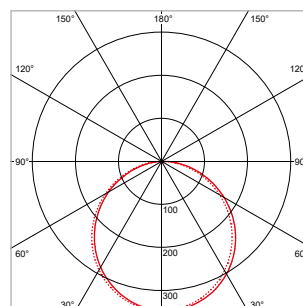

PRO-CEILING - VIERKANT - OPBOUW - IP40 - 400 x 400 x H 48 mm - ZWART

VERSIE	LICHTKLEUR	CRI	LICHTSTROOM	VERMOGEN	DRIVER	ART.NR.	PRIJS	VOORRAAD
Standaard	3000 K	Ra >80	3.120 lm	40 W	Aan / Uit	40003250	€ 166,00	-
Standaard	4200 K	Ra >80	3.350 lm	40 W	Aan / Uit	40003251	€ 166,00	-
Dimbaar	3000 K	Ra >80	3.120 lm	40 W	1-10 V	40003255	€ 181,50	-
Dimbaar	4200 K	Ra >80	3.350 lm	40 W	1-10 V	40003256	€ 181,50	-