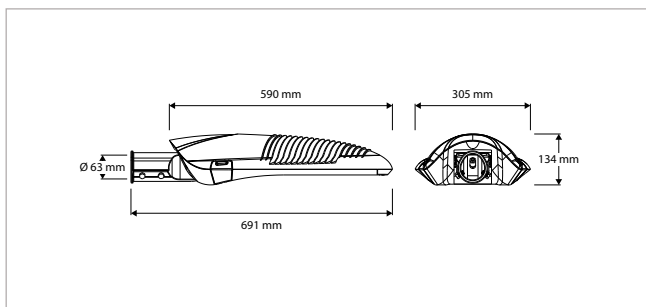

PRO-VISION – MIDI – 3000 / 4000 K – IP66 – IK08 – 590 x 305 x 134 mm – RA >70 – ANTRACIET – PHILIPS XITANIUM FP DALI-DRIVER

OMSCHRIJVING	PRIJS	VOORRAAD
Pro-Vision Midi, 40 LED's		
Lumenpakket A: 5800 lm	Op aanvraag	-
Lumenpakket B: 6400 lm	Op aanvraag	-
Lumenpakket C: 6800 lm	Op aanvraag	-
Lumenpakket D: 7200 lm	Op aanvraag	-
Pro-Vision Midi, 54 LED's		
Lumenpakket A: 7000 lm	Op aanvraag	-
Lumenpakket B: 7800 lm	Op aanvraag	-
Lumenpakket C: 8800 lm	Op aanvraag	-
Lumenpakket D: 9800 lm	Op aanvraag	-

Kijk online voor de verschillende beschikbare optieken en kleurtemperaturen.

Opzet / opschuifmontage mogelijk in de maatvoeringen 48 mm tot 60 mm (standaard) en 60 mm tot 76 mm (op aanvraag). Standaard verstelbaar -15 graden tot +15 graden.

Op aanvraag leverbaar in andere RAL-kleuren en voorzien van telematica.