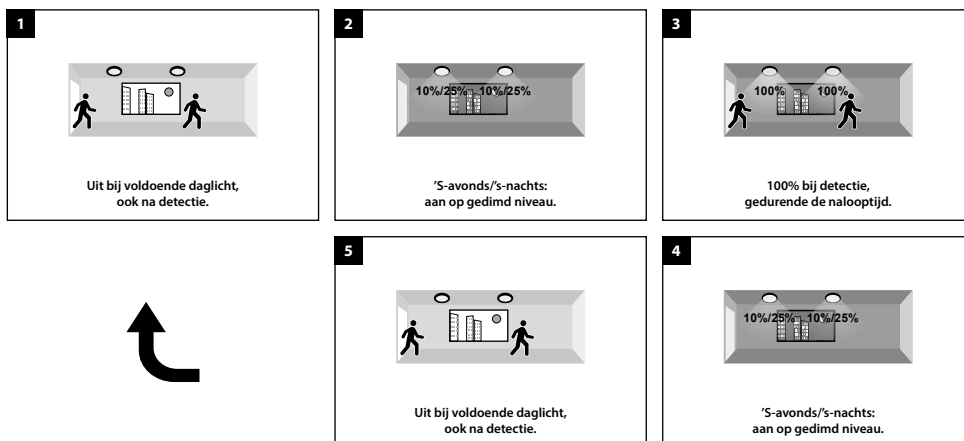

F 0% / 10% of 25% / 100% / 10% of 25% / 0%

Aan op gedimd niveau op basis van daglicht en 100% bij detectie