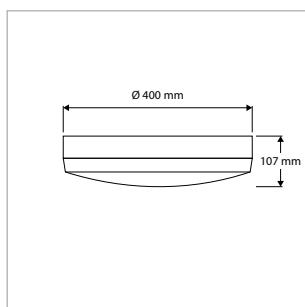

PRODISC II MAXI - OPBOUW - IP44 - ROND - Ø 400 x H 107 mm - WIT

VERSIE	LICHTKLEUR	CRI	LICHTSTROOM	VERMOGEN	DRIVER	ART.NR.	PRIJS	VOORRAAD
Standaard	3000 / 4000 K	Ra >80	1.500 / 2.000 / 3.000 lm	15,0 / 20,0 / 30,0 W	Aan / Uit	40009461	€ 175,00	☺
Sensor	3000 / 4000 K	Ra >80	1.500 / 2.000 / 3.000 lm	16,0 / 21,0 / 31,0 W	Step-Dim	40009471	€ 220,00	☺
Nood	3000 / 4000 K	Ra >80	1.500 / 2.000 / 3.000 lm	16,5 / 21,5 / 31,5 W	Aan / Uit	40009481	€ 251,00	☺
Sensor + Nood	3000 / 4000 K	Ra >80	1.500 / 2.000 / 3.000 lm	17,0 / 22,0 / 32,0 W	Step-Dim	40009491	€ 296,00	☺