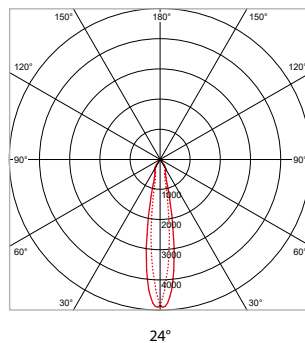

DOWNLIGHTSERIE PRO-RIO MODULAIR - REFLECTOREN - ALUMINIUM

OMSCHRIJVING	ART.NR.	PRIJS	VOORRAAD
Reflector 17° voor PRO-RIO LED-Module - Twist/Lock - Aluminium	42200921	€ 12,00	☺
Reflector 24° voor PRO-RIO LED-Module - Twist/Lock - Aluminium	42200922	€ 12,00	☺
Reflector 40° voor PRO-RIO LED-Module - Twist/Lock - Aluminium	42200923	€ 12,00	☺
Reflector 60° voor PRO-RIO LED-Module - Twist/Lock - Aluminium	42200924	€ 12,00	☺