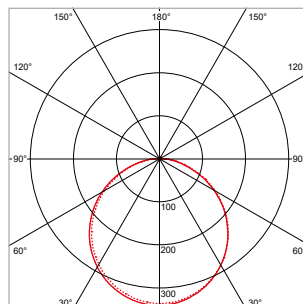

ROCKDISC II MINI - OPBOUW - IP65 - Ø 265 x 90 mm - GRIJS

VERSIE	LICHTKLEUR	CRI	LICHTSTROOM	VERMOGEN	DRIVER	ART.NR.	PRIJS	VOORRAAD
Standaard	3000 / 4000 K	Ra >80	400 / 800 lm	5,0 / 9,5 W	Aan / Uit	40009001	€ 115,00	☺
Sensor	3000 / 4000 K	Ra >80	400 / 800 lm	6,0 / 10,5 W	Aan / Uit	40009011	€ 157,00	☺
Schemerschakelaar	3000 / 4000 K	Ra >80	400 / 800 lm	5,0 / 9,5 W	Aan / Uit	40009021	€ 139,00	☺