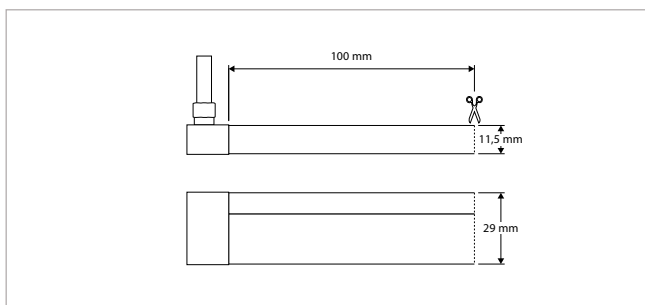

LUMIAFLEX II - RGB - IP68 - 12 W/m - KNIPLENGTE 100 mm

VERSIE	LICHTKLEUR	CRI	LICHTSTROOM	VERMOGEN	DRIVER	ART.NR.	PRIJS	VOORRAAD
Rol 5 m | 60 leds/m	RGB	n.v.t.	130 lm/m	12 W/m	24 V DC	46000217	€ 440,00	☺
Rol 10 m | 60 leds/m	RGB	n.v.t.	130 lm/m	12 W/m	24 V DC	46000227	€ 880,00	☺

LUMIAFLEX II - RGB - ACCESSOIRES

OMSCHRIJVING	ART.NR.	PRIJS	VOORRAAD
Aansluitsnoer - RGB - IP68 - Type 1 - 300 cm - Snap-Connector	46000283	€ 32,00	☺
Aansluitsnoer - RGB - IP68 - Type 2 - 300 cm - Snap-Connector	46000284	€ 32,00	☺
Doorverbinder - RGB - IP68 - Snap-Connector	46000285	€ 41,00	☺

LUMIAFLEX II - SINGLE COLOR / RGB - ACCESSOIRES

OMSCHRIJVING	ART.NR.	PRIJS	VOORRAAD
Eindkap - IP68 - Type 1 - Snapaansluiting	46000286	€ 14,00	☺
Eindkap - IP68 - Type 2 - Snapaansluiting	46000287	€ 14,00	☺
Montageprofiel - Aluminium - 5 cm	46000269	€ 2,50	☺
Montageprofiel - Aluminium - 50 cm	46000268	€ 4,50	☺
Montageprofiel - Aluminium - 100 cm	46000267	€ 9,50	☺