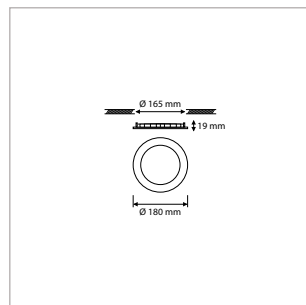

PRO-CEILING - ROND - INBOUW - IP40 - Ø 180 x H 19 mm - SPARING-Ø 165 mm - WIT

VERSIE	LICHTKLEUR	CRI	LICHTSTROOM	VERMOGEN	DRIVER	ART.NR.	PRIJS	VOORRAAD
Standaard	2700 K	Ra >80	900 lm	11 W	Aan / Uit	40001413	€ 64,00	-
Standaard	3000 K	Ra >80	970 lm	11 W	Aan / Uit	40001410	€ 64,00	☺
Standaard	4200 K	Ra >80	1.040 lm	11 W	Aan / Uit	40001411	€ 64,00	☺
Dimbaar	2700 K	Ra >80	900 lm	11 W	Fase-Afsnijding	40001418	€ 80,00	-
Dimbaar	3000 K	Ra >80	970 lm	11 W	Fase-Afsnijding	40001415	€ 80,00	-
Dimbaar	4200 K	Ra >80	1.040 lm	11 W	Fase-Afsnijding	40001416	€ 80,00	-