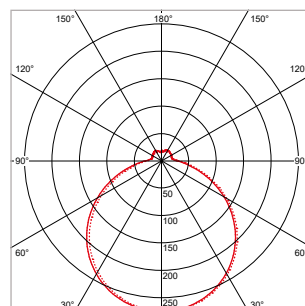

ECODISC II MAXI - OPBOUW - IP44 - ROND - Ø 380 x H 66 mm - WIT

VERSIE	LICHTKLEUR	CRI	LICHTSTROOM	VERMOGEN	DRIVER	ART.NR.	PRIJS	VOORRAAD
Standaard	3000 / 4000 / 6500 K	Ra >80	2.150 lm	23,0 W	Aan / Uit	40009922	€ 48,50	☺
Sensor	3000 / 4000 / 6500 K	Ra >80	2.150 lm	24,5 W	Aan / Uit	40009923	€ 75,50	☺