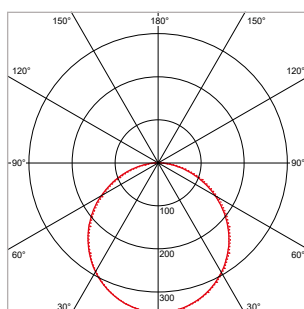

PRO-CEILING - ROND - INBOUW - IP40 - Ø 300 x H 19 mm - SPARING-Ø 285 mm - ZWART

VERSIE	LICHTKLEUR	CRI	LICHTSTROOM	VERMOGEN	DRIVER	ART.NR.	PRIJS	VOORRAAD
Standaard	3000 K	Ra >80	2.230 lm	30 W	Aan / Uit	40001530	€ 131,50	-
Standaard	4200 K	Ra >80	2.390 lm	30 W	Aan / Uit	40001531	€ 131,50	-