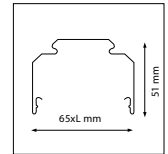

Ridi
VLT XX

Installatie alleen mogelijk in montagerail zonder bedrading