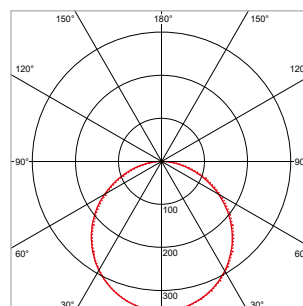

PRO-CEILING - ROND - INBOUW - IP40 - Ø 117 x H 19 mm - SPARING-Ø 108 mm - ZWART

VERSIE	LICHTKLEUR	CRI	LICHTSTROOM	VERMOGEN	DRIVER	ART.NR.	PRIJS	VOORRAAD
Standaard	2700 K	Ra >80	510 lm	8 W	Aan / Uit	40001503	€ 49,50	-
Standaard	3000 K	Ra >80	550 lm	8 W	Aan / Uit	40001500	€ 49,50	-
Standaard	4200 K	Ra >80	590 lm	8 W	Aan / Uit	40001501	€ 49,50	-
Dimbaar	2700 K	Ra >80	510 lm	8 W	Fase-Afsnijding	40001508	€ 63,00	-
Dimbaar	3000 K	Ra >80	550 lm	8 W	Fase-Afsnijding	40001505	€ 63,00	-
Dimbaar	4200 K	Ra >80	590 lm	8 W	Fase-Afsnijding	40001506	€ 63,00	-