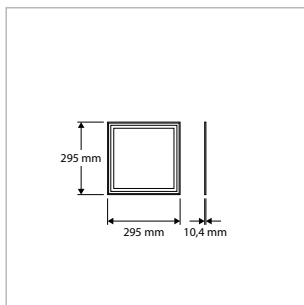

I-PANEL - INLEGARMATUREN - VIERKANT - 295 x 295 x H 10,4 mm - WIT

VERSIE	LICHTKLEUR	CRI	LICHTSTROOM	VERMOGEN	DRIVER	ART.NR.	PRIJS	VOORRAAD
Standaard	3000 K	Ra >80	max. 880 lm	max. 11 W	Niet inbegrepen	40007905	€ 54,50	☺
Standaard	4000 K	Ra >80	max. 935 lm	max. 11 W	Niet inbegrepen	40007906	€ 54,50	☺

I-PANEL - INLEGARMATUREN - VIERKANT - 595 x 595 x H 10,4 mm - WIT

VERSIE	LICHTKLEUR	CRI	LICHTSTROOM	VERMOGEN	DRIVER	ART.NR.	PRIJS	VOORRAAD
Standaard	3000 K	Ra >80	max. 3.780 lm	max. 36 W	Niet inbegrepen	40008925	€ 76,50	☺
Standaard	4000 K	Ra >80	max. 3.960 lm	max. 36 W	Niet inbegrepen	40008926	€ 76,50	☺
Standaard	3000 K	Ra >80	max. 4.200 lm	max. 42 W	Niet inbegrepen	40007925	€ 94,00	☺
Standaard	4000 K	Ra >80	max. 4.620 lm	max. 42 W	Niet inbegrepen	40007926	€ 94,00	☺