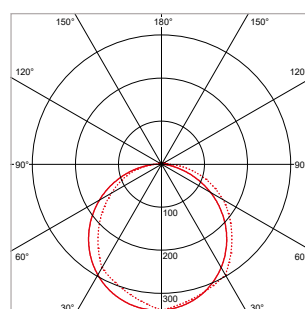

PRODISC - OPBOUW - IP44 - ROND - Ø 348 x H 100 mm - WIT

VERSIE	LICHTKLEUR	CRI	LICHTSTROOM	VERMOGEN	DRIVER	ART.NR.	PRIJS	VOORRAAD
Standaard	3000 / 4000 K	Ra >80	585 / 845 / 1.300 lm	6 / 8 / 12 W	Aan / Uit	40009302	€ 109,00	☺
Sensor	3000 / 4000 K	Ra >80	585 / 845 / 1.300 lm	7 / 9 / 13 W	Aan / Uit	40009312	€ 152,50	☺
Nood	3000 / 4000 K	Ra >80	585 / 845 / 1.300 lm	7 / 9 / 13 W	Aan / Uit	40009322	€ 145,50	☺
Sensor + Nood	3000 / 4000 K	Ra >80	585 / 845 / 1.300 lm	7 / 9 / 13 W	Aan / Uit	40009332	€ 188,50	☺