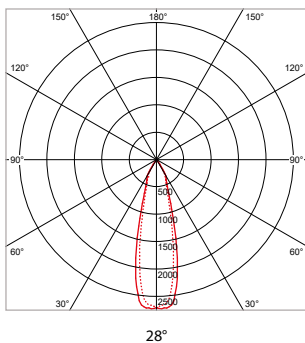

24°

40°

60°

PRO-RIO SURFACE - D - OPBOUW - Ø 85 x H 132 mm - ZWART

VERSIE	LICHTKLEUR	CRI	LICHTSTROOM	VERMOGEN	DRIVER	ART.NR.	PRIJS	VOORRAAD
Verlichtingshoek 24°	2700 K	Ra >90	2.330 lm	27 W	Aan / Uit	41100433	€ 144,50	-
Verlichtingshoek 24°	3000 K	Ra >90	2.510 lm	27 W	Aan / Uit	41100430	€ 144,50	-
Verlichtingshoek 24°	4000 K	Ra >90	2.700 lm	27 W	Aan / Uit	41100431	€ 144,50	-
Verlichtingshoek 40°	2700 K	Ra >90	2.330 lm	27 W	Aan / Uit	41100443	€ 144,50	☉
Verlichtingshoek 40°	3000 K	Ra >90	2.510 lm	27 W	Aan / Uit	41100440	€ 144,50	☉
Verlichtingshoek 40°	4000 K	Ra >90	2.700 lm	27 W	Aan / Uit	41100441	€ 144,50	☉
Verlichtingshoek 60°	2700 K	Ra >90	2.330 lm	27 W	Aan / Uit	41100453	€ 144,50	-
Verlichtingshoek 60°	3000 K	Ra >90	2.510 lm	27 W	Aan / Uit	41100450	€ 144,50	-
Verlichtingshoek 60°	4000 K	Ra >90	2.700 lm	27 W	Aan / Uit	41100451	€ 144,50	-