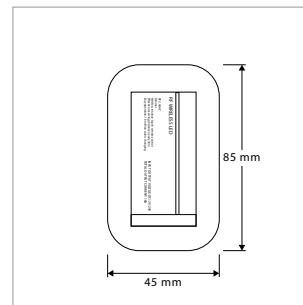

DIM-MODULE - RF - INBOUW

OMSCHRIJVING	ART.NR.	PRIJS	VOORRAAD
DIM-Module - RF-Wireless - Inbouw - Druknop - Enkelvoudig	46191315	€ 45,00	☺

DIM-MODULE - RF - OPBOUW

OMSCHRIJVING	ART.NR.	PRIJS	VOORRAAD
DIM-Module - RF-Wireless - Opbouw - Druknop - Enkelvoudig	46191316	€ 29,00	☺

46191202

DIM-CONTROLLERS - 2-KANALEN | AFSTANDBEDIENING - RF - 4-ZONES

OMSCHRIJVING	ART.NR.	PRIJS	VOORRAAD
DIM-Controller - RF-Wireless - 2 x 6 A - max. 10 A - 12-24 V DC - IP20	46191201	€ 23,00	☺
DIM-Controller - RF-Wireless - 2 x 6 A - max. 10 A - 12-24 V DC - koud / warm Wit - IP20	46191202	€ 23,00	☺
Afstandsbediening - RF-Wireless - 4-Zones - compatibel met 46191201 / 46191202	46191200	€ 23,00	☺