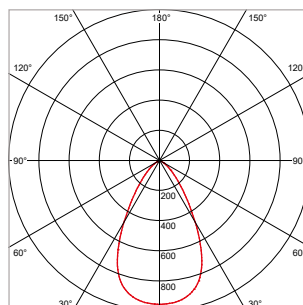

PRO-FUSION 140 - INBOUW - IP54 - Ø 170 x H 58 mm - SPARING-Ø 140-150 mm - WIT

VERSIE	LICHTKLEUR	CRI	LICHTSTROOM	VERMOGEN	DRIVER	ART.NR.	PRIJS	VOORRAAD
Standaard	3000 / 3500 / 4000 K	Ra >80	1.108 - 1.986 lm	max. 14 W	Aan / Uit	40002920	€ 62,00	☺
Dimbaar	3000 / 3500 / 4000 K	Ra >80	1.108 - 1.986 lm	max. 14 W	1-10 V / DALI	40002925	€ 118,00	-