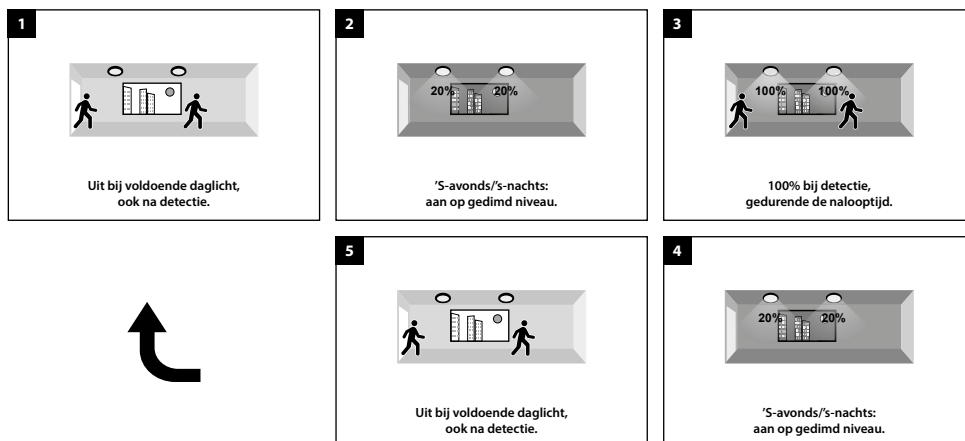

F 0% / 20% / 100% / 20% / 0%

Aan op gedimd niveau op basis van daglicht en 100% bij detectie