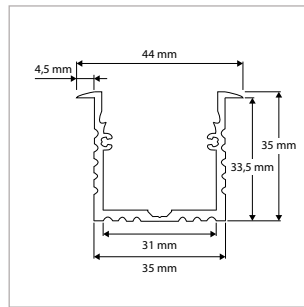

POWER LINE OPBOUWPROFIELEN - H 35 mm - Bi 31 mm + ACCESSOIRES

OMSCHRIJVING	ART.NR.	PRIJS	VOORRAAD
Opbouwprofiel - POWER LINE H 35 mm - Transparante Lens - L 1000 mm - B (In-/Uitwendig) 31/35 mm	46290060	€ 64,00	-
Opbouwprofiel - POWER LINE H 35 mm - Melkwhite Lens - L 1000 mm - B (In-/Uitwendig) 31/35 mm	46290061	€ 64,00	-
Opbouwprofiel - POWER LINE H 35 mm - Transparante Lens - L 2000 mm - B (In-/Uitwendig) 31/35 mm	46290062	€ 116,00	-
Opbouwprofiel - POWER LINE H 35 mm - Melkwhite Lens - L 2000 mm - B (In-/Uitwendig) 31/35 mm	46290063	€ 116,00	-
Eindkap - POWER LINE H 35 mm Opbouwprofiel - Aluminium	46290064	€ 6,50	-
Eindkap - POWER LINE H 35 mm Opbouwprofiel - met Vleugel - Aluminium	46290065	€ 6,50	-
Eindkap - POWER LINE H 35 mm Opbouwprofiel - met Montageoptie - Aluminium	46290066	€ 6,50	-

POWER LINE INBOUWPROFIELEN - H 35 mm - Bi 31 mm + ACCESSOIRES

OMSCHRIJVING	ART.NR.	PRIJS	VOORRAAD
Inbouwprofiel - POWER LINE H 35 mm - Transparante Lens - L 1000 mm - Bi 31 mm - B (Inbouw-/Bovenzijde) 35/44 mm	46290070	€ 67,00	-
Inbouwprofiel - POWER LINE H 35 mm - Melkwhite Lens - L 1000 mm - Bi 31 mm - B (Inbouw-/Bovenzijde) 35/44 mm	46290071	€ 67,00	-
Inbouwprofiel - POWER LINE H 35 mm - Transparante Lens - L 2000 mm - Bi 31 mm - B (Inbouw-/Bovenzijde) 35/44 mm	46290072	€ 128,00	-
Inbouwprofiel - POWER LINE H 35 mm - Melkwhite Lens - L 2000 mm - Bi 31 mm - B (Inbouw-/Bovenzijde) 35/44 mm	46290073	€ 128,00	-
Eindkap - POWER LINE H 35 mm Inbouwprofiel - Aluminium	46290074	€ 6,50	-
Eindkap - POWER LINE H 35 mm Inbouwprofiel - met Montageoptie - Aluminium	46290075	€ 6,50	☺