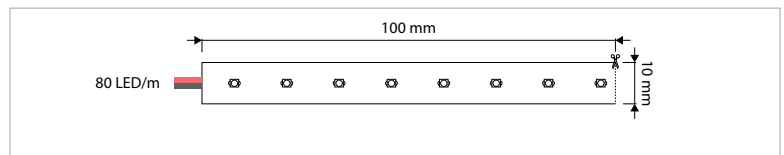

LED STRIP BRONZE - HIGH EFFICIENCY - IP20 - ROL 5 m - 9,6 W/m - B 10 mm - KNIPLENGTE 100 mm

VERSIE	LICHTKLEUR	CRI	LICHTSTROOM	VERMOGEN	DRIVER	ART.NR.	PRIJS	VOORRAAD
80 Leds/meter (/m)	2400 K	Ra >90	1.170 lm/m	9,6 W/m	24 V DC	46224300	€ 110,00	☺
80 Leds/meter (/m)	2700 K	Ra >90	1.210 lm/m	9,6 W/m	24 V DC	46224301	€ 110,00	☺
80 Leds/meter (/m)	3000 K	Ra >90	1.245 lm/m	9,6 W/m	24 V DC	46224302	€ 110,00	☺
80 Leds/meter (/m)	4000 K	Ra >90	1.310 lm/m	9,6 W/m	24 V DC	46224303	€ 110,00	☺
80 Leds/meter (/m)	6000 K	Ra >90	1.335 lm/m	9,6 W/m	24 V DC	46224304	€ 110,00	☺