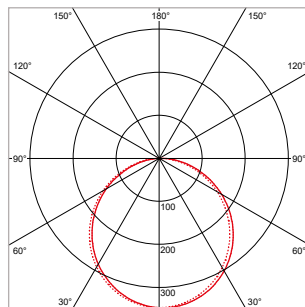

PRO-CEILING - VIERKANT - INBOUW - IP40 - 300 x 300 x H 19 mm - SPARING 284 x 284 mm - WIT

VERSIE	LICHTKLEUR	CRI	LICHTSTROOM	VERMOGEN	DRIVER	ART.NR.	PRIJS	VOORRAAD
Standaard	2700 K	Ra >80	2.360 lm	30 W	Aan / Uit	40001483	€ 169,00	-
Standaard	3000 K	Ra >80	2.540 lm	30 W	Aan / Uit	40001480	€ 169,00	☺
Standaard	4200 K	Ra >80	2.730 lm	30 W	Aan / Uit	40001481	€ 169,00	☺
Dimbaar	2700 K	Ra >80	2.360 lm	30 W	Fase-Afsnijding	40001488	€ 185,00	-
Dimbaar	3000 K	Ra >80	2.540 lm	30 W	Fase-Afsnijding	40001485	€ 185,00	-
Dimbaar	4200 K	Ra >80	2.730 lm	30 W	Fase-Afsnijding	40001486	€ 185,00	-