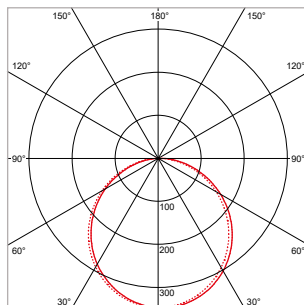

PRO-CEILING - VIERKANT - INBOUW - IP40 - 168 x 168 x H 19 mm - SPARING 152 x 152 mm - WIT

VERSIE	LICHTKLEUR	CRI	LICHTSTROOM	VERMOGEN	DRIVER	ART.NR.	PRIJS	VOORRAAD
Standaard	2700 K	Ra >80	1.050 lm	15 W	Aan / Uit	40001463	€ 102,00	-
Standaard	3000 K	Ra >80	1.140 lm	15 W	Aan / Uit	40001460	€ 102,00	☺
Standaard	4200 K	Ra >80	1.220 lm	15 W	Aan / Uit	40001461	€ 102,00	☺
Dimbaar	2700 K	Ra >80	1.050 lm	15 W	Fase-Afsnijding	40001468	€ 115,50	-
Dimbaar	3000 K	Ra >80	1.140 lm	15 W	Fase-Afsnijding	40001465	€ 115,50	-
Dimbaar	4200 K	Ra >80	1.220 lm	15 W	Fase-Afsnijding	40001466	€ 115,50	-