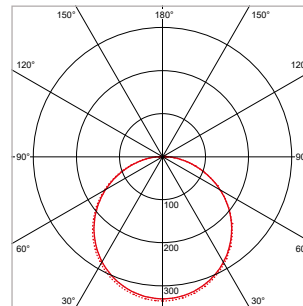

PRO-SPACE - VIERKANT - INBOUW - IP66 - 155 x 155 x H 23 mm - SPARING-Ø 135 mm

VERSIE	LICHTKLEUR	CRI	LICHTSTROOM	VERMOGEN	DRIVER	ART.NR.	PRIJS	VOORRAAD
Standaard	2700 K	Ra >80	1.050 lm	15 W	Aan / Uit	40004293	€ 65,00	☺
Standaard	3000 K	Ra >80	1.100 lm	15 W	Aan / Uit	40004290	€ 65,00	☺
Standaard	4200 K	Ra >80	1.160 lm	15 W	Aan / Uit	40004291	€ 65,00	☺
Dimbaar	2700 K	Ra >80	1.050 lm	15 W	Fase-Afsnijding	40004298	€ 79,50	-
Dimbaar	3000 K	Ra >80	1.100 lm	15 W	Fase-Afsnijding	40004295	€ 79,50	-
Dimbaar	4200 K	Ra >80	1.160 lm	15 W	Fase-Afsnijding	40004296	€ 79,50	-