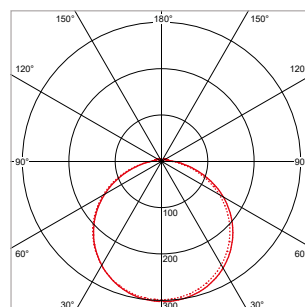

PRODISC II MAXI - OPBOUW - IP44 - ROND - Ø 400 x H 107 mm - WIT

VERSIE	LICHTKLEUR	CRI	LICHTSTROOM	VERMOGEN	DRIVER	ART.NR.	PRIJS	VOORRAAD
Standaard	3000 / 4000 K	Ra >80	1.500 / 2.000 / 3.000 lm	15,0 / 20,0 / 30,0 W	Aan / Uit	40009461	€ 175,00	☺
Sensor	3000 / 4000 K	Ra >80	1.500 / 2.000 / 3.000 lm	16,0 / 21,0 / 31,0 W	Step-Dim	40009471	€ 220,00	☺
Nood	3000 / 4000 K	Ra >80	1.500 / 2.000 / 3.000 lm	16,5 / 21,5 / 31,5 W	Aan / Uit	40009481	€ 251,00	☺
Sensor + Nood	3000 / 4000 K	Ra >80	1.500 / 2.000 / 3.000 lm	17,0 / 22,0 / 32,0 W	Step-Dim	40009491	€ 296,00	☺