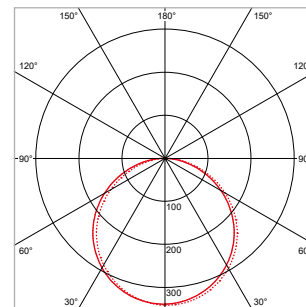

PRO-CEILING - RECHTHOEKIG - OPBOUW - IP40 - 150 x 600 x H 48 mm - WIT

VERSIE	LICHTKLEUR	CRI	LICHTSTROOM	VERMOGEN	DRIVER	ART.NR.	PRIJS	VOORRAAD
Standaard	3000 K	Ra >80	1.640 lm	20 W	Aan / Uit	40003130	€ 97,50	☑
Standaard	4200 K	Ra >80	1.760 lm	20 W	Aan / Uit	40003131	€ 97,50	☑
Dimbaar	3000 K	Ra >80	1.640 lm	20 W	Fase-Afsnijding	40003135	€ 115,50	-
Dimbaar	4200 K	Ra >80	1.760 lm	20 W	Fase-Afsnijding	40003136	€ 115,50	-

PRO-CEILING - RECHTHOEKIG - OPBOUW - IP40 - 150 x 600 x H 48 mm - ZWART

VERSIE	LICHTKLEUR	CRI	LICHTSTROOM	VERMOGEN	DRIVER	ART.NR.	PRIJS	VOORRAAD
Standaard	3000 K	Ra >80	1.430 lm	20 W	Aan / Uit	40003230	€ 97,50	-
Standaard	4200 K	Ra >80	1.540 lm	20 W	Aan / Uit	40003231	€ 97,50	-
Dimbaar	3000 K	Ra >80	1.430 lm	20 W	Fase-Afsnijding	40003235	€ 115,50	-