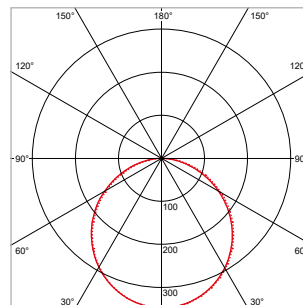

PRO-CEILING - ROND - OPBOUW - IP40 - Ø 117 x H 39 mm - WIT

VERSIE	LICHTKLEUR	CRI	LICHTSTROOM	VERMOGEN	DRIVER	ART.NR.	PRIJS	VOORRAAD
Standaard	2700 K	Ra >80	580 lm	8 W	Aan / Uit	40001103	€ 41,00	-
Standaard	3000 K	Ra >80	630 lm	8 W	Aan / Uit	40001100	€ 41,00	☺
Standaard	4200 K	Ra >80	670 lm	8 W	Aan / Uit	40001101	€ 41,00	☺
Dimbaar	2700 K	Ra >80	580 lm	8 W	Fase-Afsnijding	40001108	€ 53,50	-
Dimbaar	3000 K	Ra >80	630 lm	8 W	Fase-Afsnijding	40001105	€ 53,50	-
Dimbaar	4200 K	Ra >80	670 lm	8 W	Fase-Afsnijding	40001106	€ 53,50	-