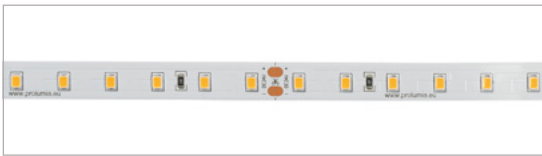

LED STRIP BRONZE - HIGH EFFICIENCY - IP20 - ROL 5 m - 9,6 W/m - B 10 mm - KNIPLENGTE 100 mm

VERSIE	LICHTKLEUR	CRI	LICHTSTROOM	VERMOGEN	DRIVER	ART.NR.	PRIJS	VOORRAAD
80 Leds/meter (/m)	2400 K	Ra >90	1.170 lm/m	9,6 W/m	24 V DC	46224300	€ 110,00	☺
80 Leds/meter (/m)	2700 K	Ra >90	1.210 lm/m	9,6 W/m	24 V DC	46224301	€ 110,00	☺
80 Leds/meter (/m)	3000 K	Ra >90	1.245 lm/m	9,6 W/m	24 V DC	46224302	€ 110,00	☺
80 Leds/meter (/m)	4000 K	Ra >90	1.310 lm/m	9,6 W/m	24 V DC	46224303	€ 110,00	☺
80 Leds/meter (/m)	6000 K	Ra >90	1.335 lm/m	9,6 W/m	24 V DC	46224304	€ 110,00	☺