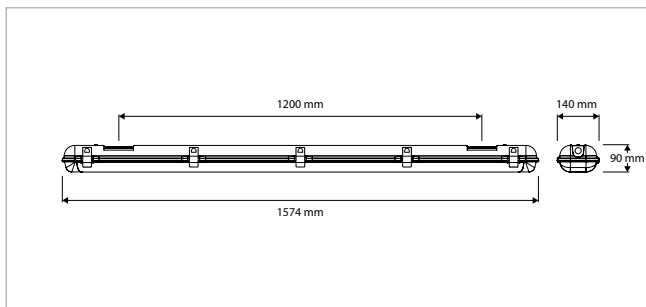

PRO-AQUA II - HIGH-OUTPUT - OPBOUW/PENDEL - IP65 - 1574 x 140 x H 90 mm - GRIJS

VERSIE	LICHTKLEUR	CRI	LICHTSTROOM	VERMOGEN	DRIVER	ART.NR.	PRIJS	VOORRAAD
Standaard	4000 K	Ra >80	7.417 lm	56,0 W	Aan / Uit	40281501	€ 176,50	☑
Sensor	4000 K	Ra >80	7.417 lm	57,0 W	Step-Dim	40281511	€ 247,00	☑
RF-Sensor (Master)	4000 K	Ra >80	7.417 lm	57,0 W	Aan / Uit	40281521	€ 335,00	-
RF-Sensor (Slave)	4000 K	Ra >80	7.417 lm	57,0 W	Aan / Uit	40281531	€ 259,50	-
Nood	4000 K	Ra >80	7.417 lm	57,5 W	Aan / Uit	40281541	€ 253,00	-
Sensor + Nood	4000 K	Ra >80	7.417 lm	58,0 W	Step-Dim	40281551	€ 322,50	-
RF-Sensor + Nood (Master)	4000 K	Ra >80	7.417 lm	58,0 W	Aan / Uit	40281561	€ 412,00	-
RF-Sensor + Nood (Slave)	4000 K	Ra >80	7.417 lm	58,0 W	Aan / Uit	40281571	€ 335,00	-