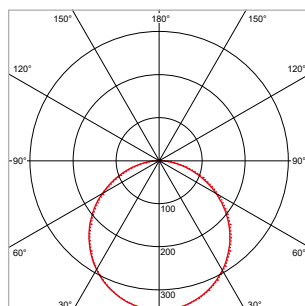

PRO-CEILING - ROND - INBOUW - IP40 - Ø 180 x H 19 mm - SPARING-Ø 165 mm - ZWART

VERSIE	LICHTKLEUR	CRI	LICHTSTROOM	VERMOGEN	DRIVER	ART.NR.	PRIJS	VOORRAAD
Standaard	2700 K	Ra >80	790 lm	11 W	Aan / Uit	40001513	€ 64,00	-
Standaard	3000 K	Ra >80	850 lm	11 W	Aan / Uit	40001510	€ 64,00	-
Standaard	4200 K	Ra >80	910 lm	11 W	Aan / Uit	40001511	€ 64,00	-
Dimbaar	2700 K	Ra >80	790 lm	11 W	Fase-Afsnijding	40001518	€ 80,00	-
Dimbaar	3000 K	Ra >80	850 lm	11 W	Fase-Afsnijding	40001515	€ 80,00	-
Dimbaar	4200 K	Ra >80	910 lm	11 W	Fase-Afsnijding	40001516	€ 80,00	-