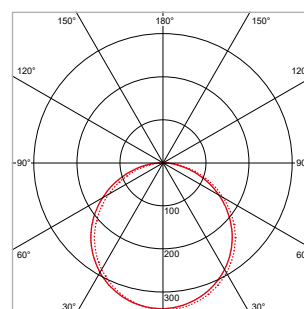

PRO-CEILING - RECHTHOEKIG - OPBOUW - IP40 - 300 x 600 x H 48 mm - WIT

VERSIE	LICHTKLEUR	CRI	LICHTSTROOM	VERMOGEN	DRIVER	ART.NR.	PRIJS	VOORRAAD
Standaard	3000 K	Ra >80	2.280 lm	30 W	Aan / Uit	40003170	€ 127,00	☺
Standaard	4200 K	Ra >80	2.450 lm	30 W	Aan / Uit	40003171	€ 127,00	☺
Dimbaar	3000 K	Ra >80	2.280 lm	30 W	Fase-Afsnijding	40003175	€ 144,00	-
Dimbaar	4200 K	Ra >80	2.450 lm	30 W	Fase-Afsnijding	40003176	€ 144,00	-