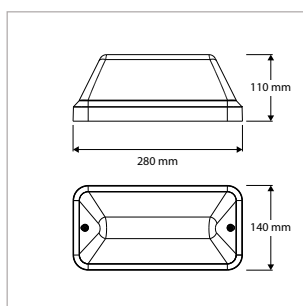

PRO-FIT - IP66 - OPBOUW - 280 x 140 x H 110 mm - WIT

VERSIE	LICHTKLEUR	CRI	LICHTSTROOM	VERMOGEN	DRIVER	ART.NR.	PRIJS	VOORRAAD
Standaard	3000 / 4000 K	Ra >80	350 / 700 lm	3,5 / 6,0 W	Aan / Uit	40010300	€ 82,00	☺
Sensor	3000 / 4000 K	Ra >80	350 / 700 lm	4,0 / 6,5 W	Step-Dim	40010301	€ 129,50	☺
Nood	3000 / 4000 K	Ra >80	350 / 700 lm	4,5 / 7,0 W	Aan / Uit	40010302	€ 142,00	☺
Sensor + Nood	3000 / 4000 K	Ra >80	350 / 700 lm	5,0 / 7,5 W	Step-Dim	40010303	€ 190,00	☺
Schemerschakelaar	3000 / 4000 K	Ra >80	350 / 700 lm	3,5 / 6,0 W	Aan / Uit	40010304	€ 105,50	☺