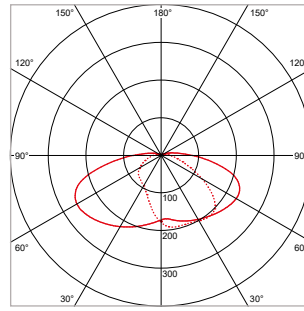

Lenstype 4: Asymmetrisch, breedstralend