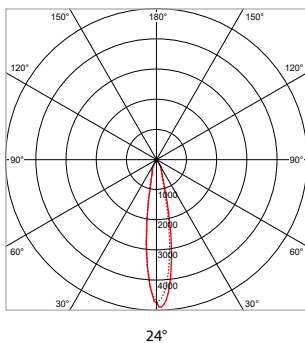

PRO-RIO SURFACE - D - OPBOUW - Ø 85 x H 132 mm - WIT

VERSIE	LICHTKLEUR	CRI	LICHTSTROOM	VERMOGEN	DRIVER	ART.NR.	PRIJS	VOORRAAD
Verlichtingshoek 24°	2700 K	Ra >90	2.330 lm	27 W	Aan / Uit	41100333	€ 144,50	-
Verlichtingshoek 24°	3000 K	Ra >90	2.510 lm	27 W	Aan / Uit	41100330	€ 144,50	-
Verlichtingshoek 24°	4000 K	Ra >90	2.700 lm	27 W	Aan / Uit	41100331	€ 144,50	-
Verlichtingshoek 40°	2700 K	Ra >90	2.330 lm	27 W	Aan / Uit	41100343	€ 144,50	☺
Verlichtingshoek 40°	3000 K	Ra >90	2.510 lm	27 W	Aan / Uit	41100340	€ 144,50	☺
Verlichtingshoek 40°	4000 K	Ra >90	2.700 lm	27 W	Aan / Uit	41100341	€ 144,50	☺
Verlichtingshoek 60°	2700 K	Ra >90	2.330 lm	27 W	Aan / Uit	41100353	€ 144,50	-
Verlichtingshoek 60°	3000 K	Ra >90	2.510 lm	27 W	Aan / Uit	41100350	€ 144,50	-
Verlichtingshoek 60°	4000 K	Ra >90	2.700 lm	27 W	Aan / Uit	41100351	€ 144,50	-