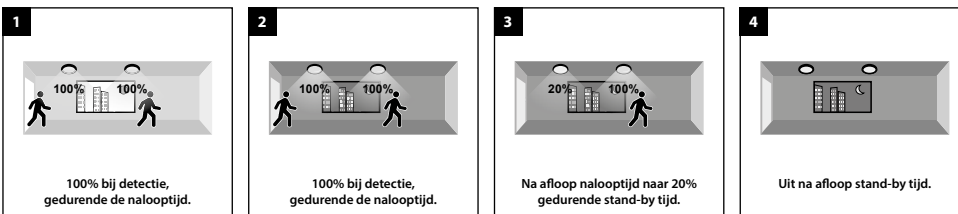

C 0% / 100% / 20% / 0%, onafhankelijk van daglicht

Uit --> na bewegingsdetectie 100% gedurende nalooptijd en 20% gedurende stand-by tijd --> daarna uit