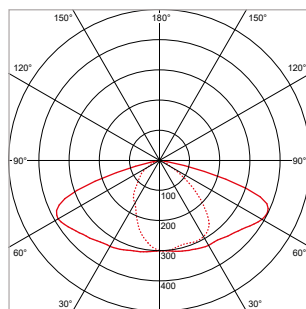

Lenstype 3: Asymmetrisch