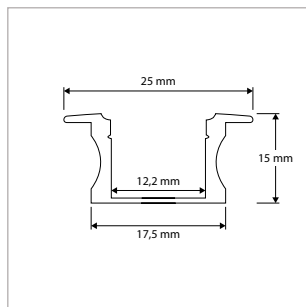

ECO LINE INBOUWPROFIEL - H 15 mm - Bi 12,2 mm + ACCESSOIRES

OMSCHRIJVING	ART.NR.	PRIJS	VOORRAAD
Inbouwprofiel - ECO LINE H 15 mm - Aluminium - L 2000 mm - Bi 12,2 mm - B (Inbouw-/Bovenzijde) 17,5/25 mm	46291140	€ 23,00	☺
Eindkap - ECO LINE Inbouwprofiel H 15 mm	46291141	€ 3,00	☺
Eindkap - ECO LINE Inbouwprofiel H 15 mm - incl. Kabeldoorvoer	46291142	€ 3,00	☺

LENZEN - OPBOUW- / INBOUWPROFIELEN - ECO LINE H 7 / H 15 mm

OMSCHRIJVING	ART.NR.	PRIJS	VOORRAAD
Lens - ECO LINE Opbouw-/Inbouwprofiel H 7 / H 15 mm - Transparant - L 2000 mm	46291100	€ 11,50	☺
Lens - ECO LINE Opbouw-/Inbouwprofiel H 7 / H 15 mm - Semi-Transparant - L 2000 mm	46291101	€ 11,50	☺
Lens - ECO LINE Opbouw-/Inbouwprofiel H 7 / H 15 mm - MelkWit - L 2000 mm	46291102	€ 11,50	☺