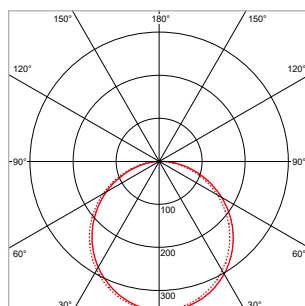

PRO-CEILING - VIERKANT - INBOUW - IP40 - 300 x 300 x H 19 mm - SPARING 284 x 284 mm - ZWART

VERSIE	LICHTKLEUR	CRI	LICHTSTROOM	VERMOGEN	DRIVER	ART.NR.	PRIJS	VOORRAAD
Standaard	2700 K	Ra >80	2.060 lm	30 W	Aan / Uit	40001583	€ 169,00	-
Standaard	3000 K	Ra >80	2.220 lm	30 W	Aan / Uit	40001580	€ 169,00	-
Standaard	4200 K	Ra >80	2.380 lm	30 W	Aan / Uit	40001581	€ 169,00	-
Dimbaar	2700 K	Ra >80	2.060 lm	30 W	Fase-Afsnijding	40001588	€ 185,00	-
Dimbaar	3000 K	Ra >80	2.220 lm	30 W	Fase-Afsnijding	40001585	€ 185,00	-
Dimbaar	4200 K	Ra >80	2.380 lm	30 W	Fase-Afsnijding	40001586	€ 185,00	-