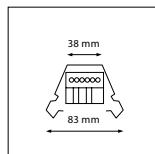

Philips
Maxos TL5