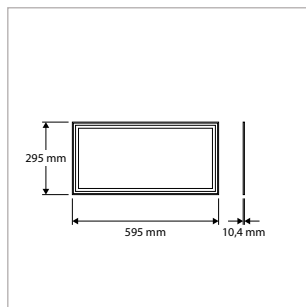

I-PANEL - INLEGARMATUREN - RECHTHOEKIG - 295 x 595 x 10,4 mm - WIT

VERSIE	LICHTKLEUR	CRI	LICHTSTROOM	VERMOGEN	DRIVER	ART.NR.	PRIJS	VOORRAAD
Standaard	3000 K	Ra >80	max. 1.760 lm	max. 22 W	Niet inbegrepen	40007915	€ 85,50	☑
Standaard	4000 K	Ra >80	max. 1.980 lm	max. 22 W	Niet inbegrepen	40007916	€ 85,50	☑