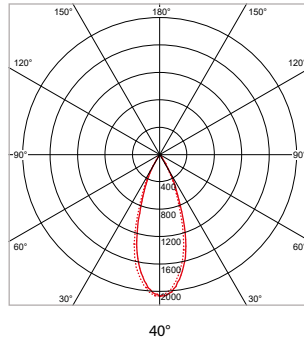

24°

40°

60°

PRO-RIO TRACKLIGHT - C - Ø 63 x L 152 mm - WIT

VERSIE	LICHTKLEUR	CRI	LICHTSTROOM	VERMOGEN	DRIVER	ART.NR.	PRIJS	VOORRAAD
Verlichtingshoek 24°	2700 K	Ra >90	1.130 lm	14 W	Aan / Uit	41103233	€ 128,00	-
Verlichtingshoek 24°	3000 K	Ra >90	1.170 lm	14 W	Aan / Uit	41103230	€ 128,00	☺
Verlichtingshoek 24°	4000 K	Ra >90	1.260 lm	14 W	Aan / Uit	41103231	€ 128,00	☺
Verlichtingshoek 40°	2700 K	Ra >90	1.130 lm	14 W	Aan / Uit	41103243	€ 128,00	☺
Verlichtingshoek 40°	3000 K	Ra >90	1.170 lm	14 W	Aan / Uit	41103240	€ 128,00	☺
Verlichtingshoek 40°	4000 K	Ra >90	1.260 lm	14 W	Aan / Uit	41103241	€ 128,00	☺
Verlichtingshoek 60°	2700 K	Ra >90	1.130 lm	14 W	Aan / Uit	41103253	€ 128,00	-
Verlichtingshoek 60°	3000 K	Ra >90	1.170 lm	14 W	Aan / Uit	41103250	€ 128,00	-
Verlichtingshoek 60°	4000 K	Ra >90	1.260 lm	14 W	Aan / Uit	41103251	€ 128,00	-