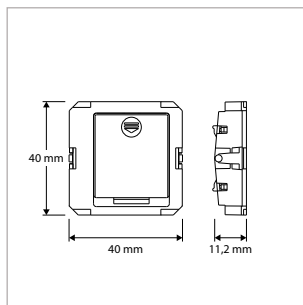

**DIM-MODULE - RF - INBOUW**

OMSCHRIJVING	ART.NR.	PRIJS	VOORRAAD
DIM-Module - RF-Wireless - Inbouw - Druknop - Enkelvoudig	46191315	€ 45,00	☺

**DIM-MODULE - RF - OPBOUW**

OMSCHRIJVING	ART.NR.	PRIJS	VOORRAAD
DIM-Module - RF-Wireless - Opbouw - Druknop - Enkelvoudig	46191316	€ 29,00	☺