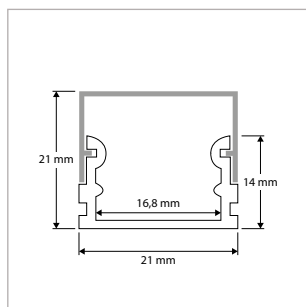

ECO LINE OPBOUWPROFIEL - H 21 mm - Bi 16,8 mm + ACCESSOIRES

OMSCHRIJVING	ART.NR.	PRIJS	VOORRAAD
Opbouwprofiel - ECO LINE H 21 mm - Aluminium - L 2000 mm - B (In-/Uitwendig) 16,8/21 mm	46291150	€ 19,00	☺
Lens - ECO LINE Opbouwprofiel H 21 mm - MelkWit - L 2000 mm	46291105	€ 11,50	☺
Eindkap - ECO LINE Opbouwprofiel H 21 mm	46291151	€ 3,00	☺
Eindkap - ECO LINE Opbouwprofiel H 21 mm - incl. Kabeldoorvoer	46291152	€ 3,00	☺
Montagebeugel - ECO LINE Opbouwprofiel H 21 mm - RVS	46291153	€ 3,00	☺