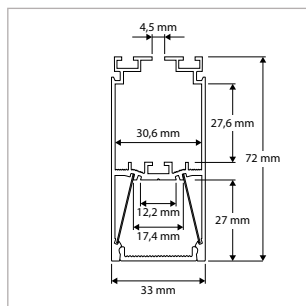

POWER LINE OPBOUWPROFIELEN - H 30 mm - Bi 12,2 mm + ACCESSOIRES

OMSCHRIJVING	ART.NR.	PRIJS	VOORRAAD
Opbouw H-profiel - POWER LINE H 30 mm - Transparante Lens - L 1000 mm	46290340	€ 87,00	-
Opbouw H-profiel - POWER LINE H 30 mm - Melkwhite Lens - L 1000 mm	46290341	€ 87,00	-
Opbouw H-profiel - POWER LINE H 30 mm - Transparante Lens - L 2000 mm	46290342	€ 174,50	-
Opbouw H-profiel - POWER LINE H 30 mm - Melkwhite Lens - L 2000 mm	46290343	€ 174,50	-
Eindkap - POWER LINE H 30 mm Opbouwprofiel - Aluminium	46290344	€ 11,00	-