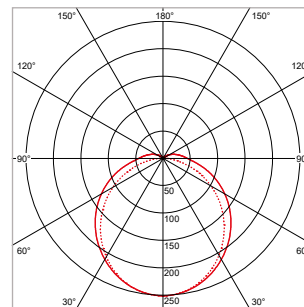

PRO-AQUA II - HIGH-OUTPUT - OPBOUW/PENDEL - IP65 - 664 x 140 x H 90 mm - GRIJS

VERSIE	LICHTKLEUR	CRI	LICHTSTROOM	VERMOGEN	DRIVER	ART.NR.	PRIJS	VOORRAAD
Standaard	4000 K	Ra >80	1.914 lm	17,5 W	Aan / Uit	40281301	€ 88,50	☺
Sensor	4000 K	Ra >80	1.914 lm	18,5 W	Step-Dim	40281311	€ 158,50	☺
RF-Sensor (Master)	4000 K	Ra >80	1.914 lm	18,5 W	Aan / Uit	40281321	€ 247,00	-
RF-Sensor (Slave)	4000 K	Ra >80	1.914 lm	18,5 W	Aan / Uit	40281331	€ 171,00	-

PRO-AQUA II - HIGH-OUTPUT - OPBOUW/PENDEL - IP65 - 1274 x 140 x H 90 mm - GRIJS

VERSIE	LICHTKLEUR	CRI	LICHTSTROOM	VERMOGEN	DRIVER	ART.NR.	PRIJS	VOORRAAD
Standaard	4000 K	Ra >80	4.508 lm	35,0 W	Aan / Uit	40281401	€ 151,50	☺
Sensor	4000 K	Ra >80	4.508 lm	36,0 W	Step-Dim	40281411	€ 221,00	☺
RF-Sensor (Master)	4000 K	Ra >80	4.508 lm	35,0 W	Aan / Uit	40281421	€ 309,50	-
RF-Sensor (Slave)	4000 K	Ra >80	4.508 lm	36,0 W	Aan / Uit	40281431	€ 233,50	-
Nood	4000 K	Ra >80	4.508 lm	36,5 W	Aan / Uit	40281441	€ 227,00	-
Sensor + Nood	4000 K	Ra >80	4.508 lm	37,0 W	Step-Dim	40281451	€ 297,00	-
RF-Sensor + Nood (Master)	4000 K	Ra >80	4.508 lm	37,0 W	Aan / Uit	40281461	€ 386,50	-
RF-Sensor + Nood (Slave)	4000 K	Ra >80	4.508 lm	37,0 W	Aan / Uit	40281471	€ 309,50	-