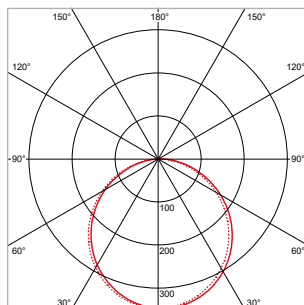

PRO-CEILING - VIERKANT - OPBOUW - IP40 - 168 x 168 x H 39 mm - ZWART

VERSIE	LICHTKLEUR	CRI	LICHTSTROOM	VERMOGEN	DRIVER	ART.NR.	PRIJS	VOORRAAD
Standaard	2700 K	Ra >80	920 lm	15 W	Aan / Uit	40001263	€ 62,00	-
Standaard	3000 K	Ra >80	1.000 lm	15 W	Aan / Uit	40001260	€ 62,00	-
Standaard	4200 K	Ra >80	1.070 lm	15 W	Aan / Uit	40001261	€ 62,00	-
Dimbaar	2700 K	Ra >80	920 lm	15 W	Fase-Afsnijding	40001268	€ 76,50	-
Dimbaar	3000 K	Ra >80	1.000 lm	15 W	Fase-Afsnijding	40001265	€ 76,50	-
Dimbaar	4200 K	Ra >80	1.070 lm	15 W	Fase-Afsnijding	40001266	€ 76,50	-
Sensor	3000 K	Ra >80	720 lm	10 W	Aan / Uit	40001260S	€ 87,00	☺