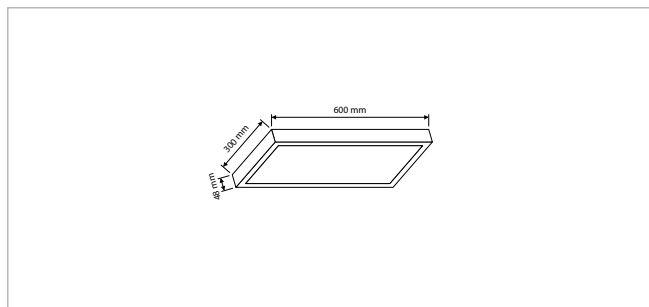

PRO-CEILING - RECHTHOEKIG - OPBOUW - IP40 - 300 x 600 x H 48 mm - WIT

VERSIE	LICHTKLEUR	CRI	LICHTSTROOM	VERMOGEN	DRIVER	ART.NR.	PRIJS	VOORRAAD
Standaard	3000 K	Ra >80	2.280 lm	30 W	Aan / Uit	40003170	€ 127,00	☺
Standaard	4200 K	Ra >80	2.450 lm	30 W	Aan / Uit	40003171	€ 127,00	☺
Dimbaar	3000 K	Ra >80	2.280 lm	30 W	Fase-Afsnijding	40003175	€ 144,00	-
Dimbaar	4200 K	Ra >80	2.450 lm	30 W	Fase-Afsnijding	40003176	€ 144,00	-

PRO-CEILING - RECHTHOEKIG - OPBOUW - IP40 - 300 x 600 x H 48 mm - ZWART

VERSIE	LICHTKLEUR	CRI	LICHTSTROOM	VERMOGEN	DRIVER	ART.NR.	PRIJS	VOORRAAD
Standaard	3000 K	Ra >80	1.990 lm	30 W	Aan / Uit	40003270	€ 127,00	-
Standaard	4200 K	Ra >80	2.140 lm	30 W	Aan / Uit	40003271	€ 127,00	-
Dimbaar	3000 K	Ra >80	1.990 lm	30 W	Fase-Afsnijding	40003275	€ 144,00	-
Dimbaar	4200 K	Ra >80	2.140 lm	30 W	Fase-Afsnijding	40003276	€ 144,00	-