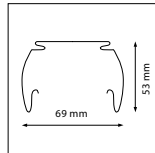

Kandem
SV70 / SV75