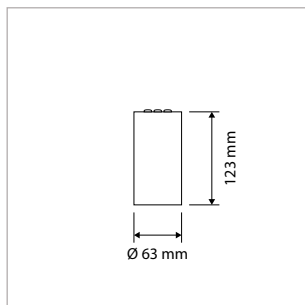

24°

PRO-RIO SURFACE - C - OPBOUW - Ø 63 x H 122 mm - WIT

VERSIE	LICHTKLEUR	CRI	LICHTSTROOM	VERMOGEN	DRIVER	ART.NR.	PRIJS	VOORRAAD
Verlichtingshoek 24°	2700 K	Ra >90	1.130 lm	14 W	Aan / Uit	41100033	€ 117,00	-
Verlichtingshoek 24°	3000 K	Ra >90	1.210 lm	14 W	Aan / Uit	41100030	€ 117,00	-
Verlichtingshoek 24°	4000 K	Ra >90	1.310 lm	14 W	Aan / Uit	41100031	€ 117,00	-
Verlichtingshoek 40°	2700 K	Ra >90	1.130 lm	14 W	Aan / Uit	41100043	€ 117,00	☉
Verlichtingshoek 40°	3000 K	Ra >90	1.210 lm	14 W	Aan / Uit	41100040	€ 117,00	☉
Verlichtingshoek 40°	4000 K	Ra >90	1.310 lm	14 W	Aan / Uit	41100041	€ 117,00	☉
Verlichtingshoek 60°	2700 K	Ra >90	1.130 lm	14 W	Aan / Uit	41100053	€ 117,00	-
Verlichtingshoek 60°	3000 K	Ra >90	1.210 lm	14 W	Aan / Uit	41100050	€ 117,00	-
Verlichtingshoek 60°	4000 K	Ra >90	1.310 lm	14 W	Aan / Uit	41100051	€ 117,00	-