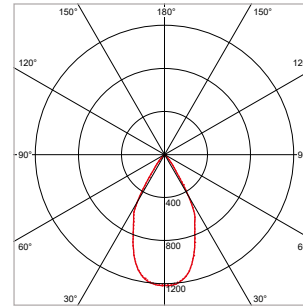

60°

PRO-RIO TRACKLIGHT - D - Ø 85 x L 162 mm - ZWART

VERSIE	LICHTKLEUR	CRI	LICHTSTROOM	VERMOGEN	DRIVER	ART.NR.	PRIJS	VOORRAAD
Verlichtingshoek 24°	2700 K	Ra >90	2.330 lm	27 W	Aan / Uit	41104533	€ 156,50	☺
Verlichtingshoek 24°	3000 K	Ra >90	2.510 lm	27 W	Aan / Uit	41104530	€ 156,50	☺
Verlichtingshoek 24°	4000 K	Ra >90	2.700 lm	27 W	Aan / Uit	41104531	€ 156,50	☺
Verlichtingshoek 40°	2700 K	Ra >90	2.330 lm	27 W	Aan / Uit	41104543	€ 156,50	☺
Verlichtingshoek 40°	3000 K	Ra >90	2.510 lm	27 W	Aan / Uit	41104540	€ 156,50	☺
Verlichtingshoek 40°	4000 K	Ra >90	2.700 lm	27 W	Aan / Uit	41104541	€ 156,50	☺
Verlichtingshoek 60°	2700 K	Ra >90	2.330 lm	27 W	Aan / Uit	41104553	€ 156,50	☺
Verlichtingshoek 60°	3000 K	Ra >90	2.510 lm	27 W	Aan / Uit	41104550	€ 156,50	☺
Verlichtingshoek 60°	4000 K	Ra >90	2.700 lm	27 W	Aan / Uit	41104551	€ 156,50	☺