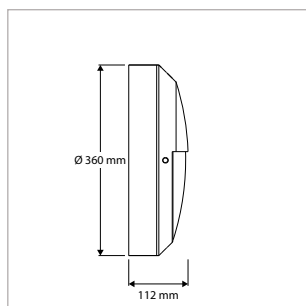

ROCKDISC II HALF-AFGESCHERMD - OPBOUW - IP65 - Ø 360 x 112 mm - GRIJS

VERSIE	LICHTKLEUR	CRI	LICHTSTROOM	VERMOGEN	DRIVER	ART.NR.	PRIJS	VOORRAAD
Standaard	3000 / 4000 K	Ra >80	500 / 700 / 1.000 lm	7,0 / 10,5 / 14,0 W	Aan / Uit	40009141	€ 163,00	☺
Sensor	3000 / 4000 K	Ra >80	500 / 700 / 1.000 lm	8,0 / 11,5 / 15,0 W	Step-Dim	40009151	€ 205,50	☺
Nood	3000 / 4000 K	Ra >80	500 / 700 / 1.000 lm	8,5 / 12,0 / 15,5 W	Aan / Uit	40009161	€ 253,00	☺
Sensor + Nood	3000 / 4000 K	Ra >80	500 / 700 / 1.000 lm	9,0 / 12,5 / 16,0 W	Step-Dim	40009171	€ 295,00	☺