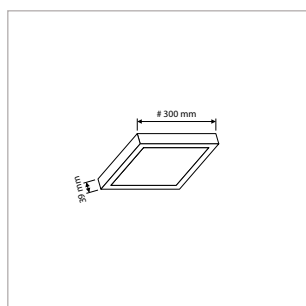

PRO-CEILING - VIERKANT - OPBOUW - IP40 - 300 x 300 x H 39 mm - ZWART

VERSIE	LICHTKLEUR	CRI	LICHTSTROOM	VERMOGEN	DRIVER	ART.NR.	PRIJS	VOORRAAD
Standaard	2700 K	Ra >80	2.060 lm	30 W	Aan / Uit	40001283	€ 98,50	-
Standaard	3000 K	Ra >80	2.220 lm	30 W	Aan / Uit	40001280	€ 98,50	-
Standaard	4200 K	Ra >80	2.380 lm	30 W	Aan / Uit	40001281	€ 98,50	-
Dimbaar	2700 K	Ra >80	2.060 lm	30 W	Fase-Afsnijding	40001288	€ 114,50	-
Dimbaar	3000 K	Ra >80	2.220 lm	30 W	Fase-Afsnijding	40001285	€ 114,50	-
Dimbaar	4200 K	Ra >80	2.380 lm	30 W	Fase-Afsnijding	40001286	€ 114,50	-