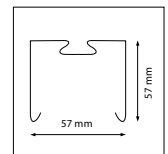

Siemens / Siteo
5LJ80 XX

Inbouw mogelijk na demontage van de armatuurbevestigingspunten