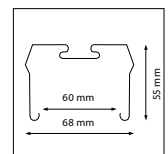

COMPATIBELE SYSTEMEN

AEG
Maxos

Fluora
Nini-Fix

Fluolite
TRX

Kandem
SV70 / SV75

LiteLicht
Q-Rail / Q-TS

Litec
N/A

Ludwig
TR50W

Newlec
HSDT

Philips
Maxos TL5

Philips
Maxos TL-D

Philips
TTX200

Philips
TTX400

Regent
Traq

Installatie alleen mogelijk in montagerail zonder bedrading

Regiolux
SDT XX

Ridi
VLG XX

Installatie alleen mogelijk in montagerail zonder bedrading

Ridi
VLT XX

Installatie alleen mogelijk in montagerail zonder bedrading

RZB
Planos

Siemens
5LS

Inbouw mogelijk na demontage van de armatuurbevestigingspunten

Siemens / Siteo
5LJ80 XX

Inbouw mogelijk na demontage van de armatuurbevestigingspunten

Siteco
DUS