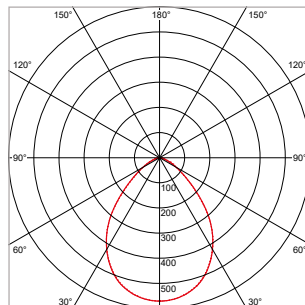

PRO-LOGIC 120 - INBOUW - IP54 - Ø 145 x H 53 mm - SPARING-Ø 120-130 mm - WIT

VERSIE	LICHTKLEUR	CRI	LICHTSTROOM	VERMOGEN	DRIVER	ART.NR.	PRIJS	VOORRAAD
Standaard	3000 / 3500 / 4000 K	Ra >80	619 - 1.485 lm	max. 14 W	Aan / Uit	42174120	€ 45,00	☺