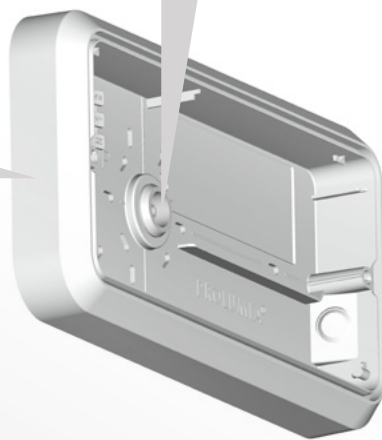

ONGEKENDE MOGELIJKHEDEN EN OPTIONELE FUNCTIES IN ÉÉN ARMATUUR

EENVOUDIGE MONTAGE

Gereedschaploze elektrische aansluiting
Past op de meest gangbare inbouwdozen

ROBUUST

IP66 waterdicht
IK10 slagvast
Behuizing uit vlamdovend en UV-gestabiliseerd polycarbonaat