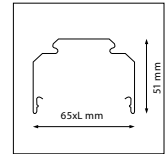

Regent
Traq

Installatie alleen mogelijk in montagerail zonder bedrading