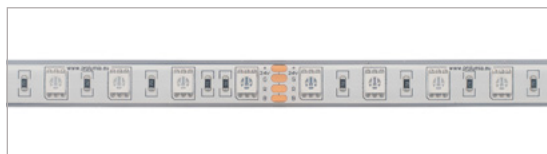

LED STRIP GOLD - COLOR - RGB - IP68 - ROL 5 m - 14,4 W/m - B 12,5 mm - KNIPLENGTE 100 mm

VERSIE	LICHTKLEUR	CRI	LICHTSTROOM	VERMOGEN	DRIVER	ART.NR.	PRIJS	VOORRAAD
60 Leds/meter (/m)	RGB | standaard	n.v.t.	n.v.t.	14,4 W/m	24 V DC	46201117	€ 168,00	☉