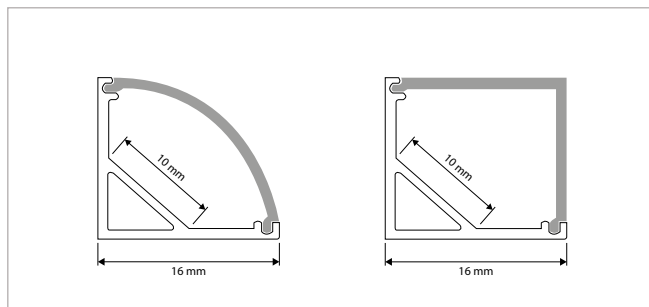

ECO LINE OPBOUW-HOEKPROFIELEN - ROND | VIERKANT - H 16 mm - Bi 10 mm + ACCESSOIRES

OMSCHRIJVING	ART.NR.	PRIJS	VOORRAAD
Opbouw-Hoekprofiel - ECO LINE H 16 mm - Rond | Vierkant - Aluminium - L 2000 mm - B (In-/Uitwendig) 10/16 mm	46291160	€ 19,00	☺
Montagebeugel - ECO LINE Opbouw-Hoekprofiel H 16 mm - Rond | Vierkant - RVS	46291163	€ 3,00	☺
Lens - ECO LINE Opbouw-Hoekprofiel H 16 mm - Rond - Transparant - L 2000 mm	46291165	€ 11,50	☺
Lens - ECO LINE Opbouw-Hoekprofiel H 16 mm - Rond - MelkWit - L 2000 mm	46291167	€ 11,50	☺
Eindkap - ECO LINE Opbouw-Hoekprofiel H 16 mm - Rond	46291161	€ 3,00	☺
Eindkap - ECO LINE Opbouw-Hoekprofiel H 16 mm - Rond - incl. Kabeldoorvoer	46291162	€ 3,00	☺
Lens - ECO LINE Opbouw-Hoekprofiel H 16 mm - Vierkant - Transparant - L 2000 mm	46291175	€ 11,50	☺
Lens - ECO LINE Opbouw-Hoekprofiel H 16 mm - Vierkant - MelkWit - L 2000 mm	46291177	€ 11,50	☺
Eindkap - ECO LINE Opbouw-Hoekprofiel H 16 mm - Vierkant	46291171	€ 3,00	☺
Eindkap - ECO LINE Opbouw-Hoekprofiel H 16 mm - Vierkant - incl. Kabeldoorvoer	46291172	€ 3,00	☺