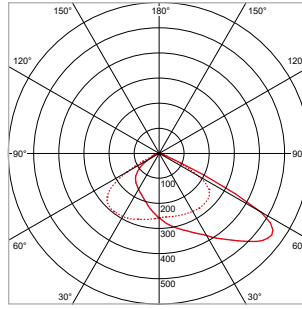

PRO-FLOOD - IP66 - 300 x 305 x H 70 mm - ZWART

VERSIE	LICHTKLEUR	CRI	LICHTSTROOM	VERMOGEN	DRIVER	ART.NR.	PRIJS	VOORRAAD
Standaard	3000 K	Ra >70	23.650 lm	200 W	Aan / Uit	41060770	€ 481,00	☑
Standaard	4000 K	Ra >70	25.000 lm	200 W	Aan / Uit	41060771	€ 481,00	☑

PRO-FLOOD - IP66 - 363 x 370 x H 80 mm - ZWART

VERSIE	LICHTKLEUR	CRI	LICHTSTROOM	VERMOGEN	DRIVER	ART.NR.	PRIJS	VOORRAAD
Standaard	3000 K	Ra >70	35.500 lm	300 W	Aan / Uit	41060780	€ 602,00	☑
Standaard	4000 K	Ra >70	37.500 lm	300 W	Aan / Uit	41060781	€ 602,00	☑