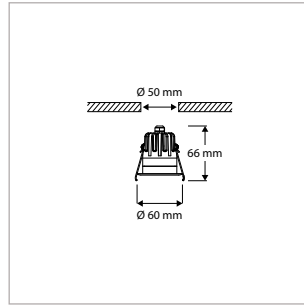

TOEPASSINGEN

Verlaagde plafonds in woningen, hotelkamers, badkamers en taak-/spot- of accentverlichting in kantoren, winkels en restaurants

MEER INFO OVER
DOWNLIGHT ACCENT
ONLINE:

25°

40°

PRO-BAGNO - INBOUW - IP65 - Ø 60 x H 66 mm - SPARING-Ø 50 mm - WIT