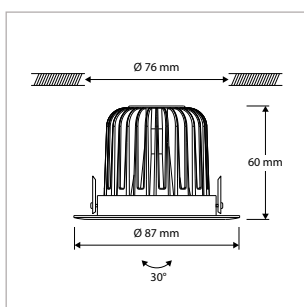

DOWNLIGHTSERIE MODULAIR - INBOUWRINGEN - 30° KANTELBAAR - ROND - Ø 87 mm - SPARING-Ø 76 mm - BLADVEER

OMSCHRIJVING	ART.NR.	PRIJS	VOORRAAD
Inbouwing - 30° Kantelbaar - Rond - Ø 87 mm - Sparing-Ø 76 mm - Bladveer - Wit	42180159	€ 8,00	☺
Inbouwing - 30° Kantelbaar - Rond - Ø 87 mm - Sparing-Ø 76 mm - Bladveer - Zwart	42180151	€ 8,00	☺
Inbouwing - 30° Kantelbaar - Rond - Ø 87 mm - Sparing-Ø 76 mm - Bladveer - Zilver	42180152	€ 8,00	☺
Inbouwing - 30° Kantelbaar - Rond - Ø 87 mm - Sparing-Ø 76 mm - Bladveer - RVS-Look	42180153	€ 11,00	☺