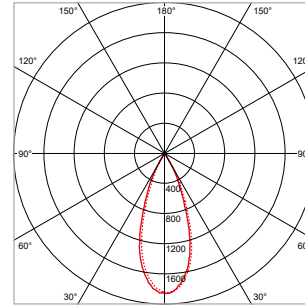

PRO-RIO TRACKLIGHT - B - Ø 52 x L 202 mm - WIT

VERSIE	LICHTKLEUR	CRI	LICHTSTROOM	VERMOGEN	DRIVER	ART.NR.	PRIJS	VOORRAAD
Verlichtingshoek 40°	2700 K	Ra >90	2.330 lm	27 W	Aan / Uit	41102243	€ 195,50	☺
Verlichtingshoek 40°	3000 K	Ra >90	2.510 lm	27 W	Aan / Uit	41102240	€ 195,50	☺
Verlichtingshoek 40°	4000 K	Ra >90	2.700 lm	27 W	Aan / Uit	41102241	€ 195,50	☺

PRO-RIO TRACKLIGHT - B - Ø 52 x L 202 mm - ZWART

VERSIE	LICHTKLEUR	CRI	LICHTSTROOM	VERMOGEN	DRIVER	ART.NR.	PRIJS	VOORRAAD
Verlichtingshoek 40°	2700 K	Ra >90	2.330 lm	27 W	Aan / Uit	41102543	€ 195,50	☺
Verlichtingshoek 40°	3000 K	Ra >90	2.510 lm	27 W	Aan / Uit	41102540	€ 195,50	☺
Verlichtingshoek 40°	4000 K	Ra >90	2.700 lm	27 W	Aan / Uit	41102541	€ 195,50	☺