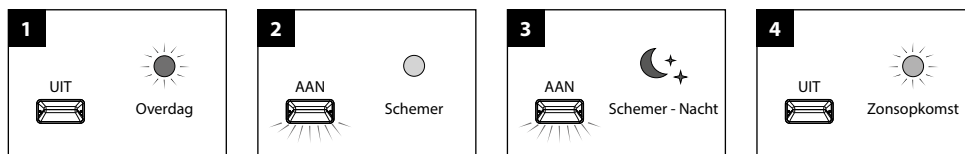

SCHEMERSCHAKELAAR PRO-FIT

Beschrijving

- Zorgt ervoor dat licht automatisch aan gaat indien het gaat schemeren en uit gaat bij zonsopkomst.
- In- en uitschakelen in te stellen op basis van de hoeveelheid omgevingslicht.