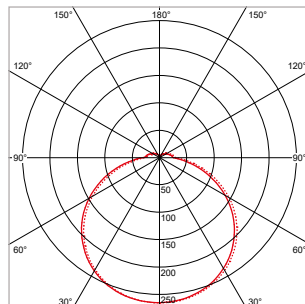

PRODISC III MINI - OPBOUW - IP44 -ROND - Ø 267 x H 57 mm - WIT

VERSIE	LICHTKLEUR	CRI	LICHTSTROOM	VERMOGEN	DRIVER	ART.NR.	PRIJS	VOORRAAD
Standaard	3000 / 4000 K	Ra >80	485 / 970 lm	5,0 / 9,0 W	Aan / Uit	40009380	€ 61,00	☺
Sensor	3000 / 4000 K	Ra >80	485 / 970 lm	6,5 / 10,5 W	Step-Dim	40009381	€ 95,50	☺