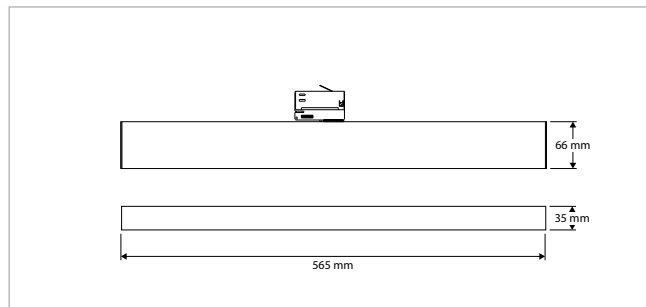

PRO-RIO TRACKLIGHT - LINEAR - L 565 x B 35 x H 66 mm - WIT

VERSIE	LICHTKLEUR	CRI	LICHTSTROOM	VERMOGEN	DRIVER	ART.NR.	PRIJS	VOORRAAD
Verlichtingshoek 95°	2700 K	Ra >90	2.530 lm	30 W	Aan / Uit	41107003	€ 195,50	-
Verlichtingshoek 95°	3000 K	Ra >90	2.650 lm	30 W	Aan / Uit	41107000	€ 195,50	☺
Verlichtingshoek 95°	4000 K	Ra >90	2.870 lm	30 W	Aan / Uit	41107001	€ 195,50	-