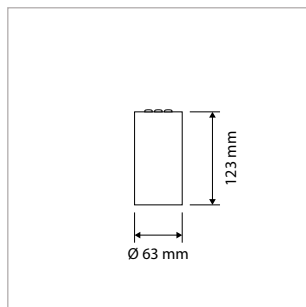

PRO-RIO SURFACE - C - OPBOUW - Ø 63 x H 122 mm - ZWART

VERSIE	LICHTKLEUR	CRI	LICHTSTROOM	VERMOGEN	DRIVER	ART.NR.	PRIJS	VOORRAAD
Verlichtingshoek 24°	2700 K	Ra >90	1.130 lm	14 W	Aan / Uit	41100133	€ 117,00	-
Verlichtingshoek 24°	3000 K	Ra >90	1.210 lm	14 W	Aan / Uit	41100130	€ 117,00	-
Verlichtingshoek 24°	4000 K	Ra >90	1.310 lm	14 W	Aan / Uit	41100131	€ 117,00	-
Verlichtingshoek 40°	2700 K	Ra >90	1.130 lm	14 W	Aan / Uit	41100143	€ 117,00	☺
Verlichtingshoek 40°	3000 K	Ra >90	1.210 lm	14 W	Aan / Uit	41100140	€ 117,00	☺
Verlichtingshoek 40°	4000 K	Ra >90	1.310 lm	14 W	Aan / Uit	41100141	€ 117,00	☺
Verlichtingshoek 60°	2700 K	Ra >90	1.130 lm	14 W	Aan / Uit	41100153	€ 117,00	-
Verlichtingshoek 60°	3000 K	Ra >90	1.210 lm	14 W	Aan / Uit	41100150	€ 117,00	-
Verlichtingshoek 60°	4000 K	Ra >90	1.310 lm	14 W	Aan / Uit	41100151	€ 117,00	-