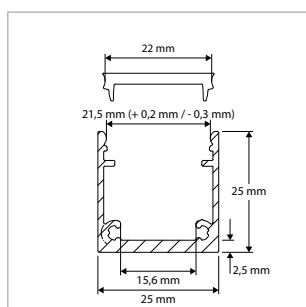

TOP LINE OPBOUWPROFIELEN - H 25 mm - Bi 16,6 mm - ZWART / RAL 9005 + ACCESSOIRES

OMSCHRIJVING	ART.NR.	PRIJS	VOORRAAD
Opbouwprofiel - TOP LINE H 25 mm - Zwart / RAL 9005 - L 2000 mm - B (In-/Uitwendig) 15,6/25 mm	46291302	€ 42,00	☺
Opbouwprofiel - TOP LINE H 25 mm - Zwart / RAL 9005 - L 3000 mm - B (In-/Uitwendig) 15,6/25 mm	46291305	€ 56,50	☺
Opbouwprofiel - TOP LINE H 25 mm - Zwart / RAL 9005 - L 5000 mm - B (In-/Uitwendig) 15,6/25 mm	46291308	€ 126,00	☺
Eindkap - TOP LINE H 25 mm - Zwart / RAL 9005	46291324	€ 11,50	☺
Eindkap - TOP LINE H 25 mm - Zwart / RAL 9005 - met Kabeldoorvoer	46291325	€ 11,50	☺