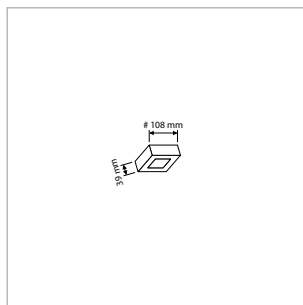

PRO-CEILING - VIERKANT - OPBOUW - IP40 - 108 x 108 x H 39 mm - WIT

VERSIE	LICHTKLEUR	CRI	LICHTSTROOM	VERMOGEN	DRIVER	ART.NR.	PRIJS	VOORRAAD
Standaard	2700 K	Ra >80	490 lm	8 W	Aan / Uit	40001153	€ 41,00	-
Standaard	3000 K	Ra >80	530 lm	8 W	Aan / Uit	40001150	€ 41,00	☺
Standaard	4200 K	Ra >80	570 lm	8 W	Aan / Uit	40001151	€ 41,00	☺
Dimbaar	2700 K	Ra >80	490 lm	8 W	Fase-Afsnijding	40001158	€ 53,50	-
Dimbaar	3000 K	Ra >80	530 lm	8 W	Fase-Afsnijding	40001155	€ 53,50	-
Dimbaar	4200 K	Ra >80	570 lm	8 W	Fase-Afsnijding	40001156	€ 53,50	-