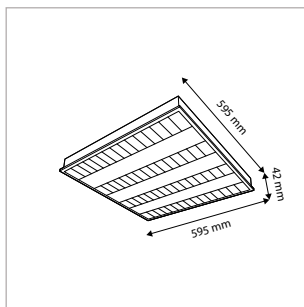

TOEPASSINGEN

Beeldschermwerkplekken in kantoren en scholen, ziekenhuizen, algemene ruimtes, representatieve ruimtes, aula's, gangen, hallen, etc.

MEER INFO OVER
PRO-OFFICE ONLINE:

PRO-OFFICE - INLEGARMATUUR - VIERKANT - 595 x 595 mm - WIT