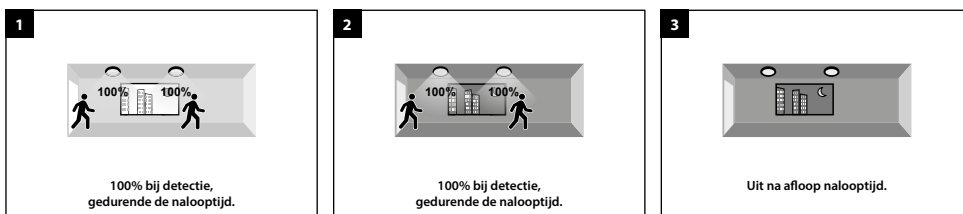

MICROWAVE BEWEGINGSSENSOR PRO-AQUA III

Specificaties:

Detectiebereik plafondmontage: 8m
(bij 100% gevoeligheid 3m montagehoogte en 0,3m/s snelheid)

Detectiebereik wandmontage: 10m
(bij 100% gevoeligheid 2m montagehoogte en 0,3m/s snelheid)

Maximale montagehoogte: 6m

Instelbereik gevoeligheid: 25% - 50% - 75% - 100%

Nalooptijd: 5 - 30 - 90 sec.; 5 - 20 - 30 min.

Daglichtniveau: 2 - 10 - 30 - 50 lux - uit

Voorbeelden van instellingen:

A 0% / 100%, onafhankelijk van daglicht

Uit --> na bewegingsdetectie 100% gedurende nalooptijd --> daarna uit