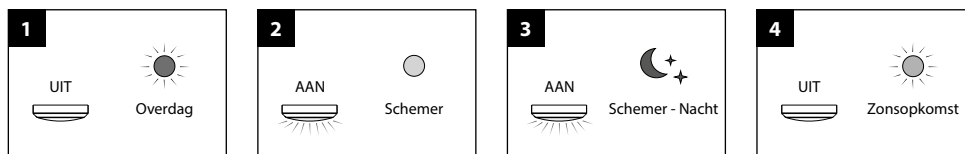

SCHEMERSCHAKELAAR ROCKDISC II

Beschrijving

- Zorgt ervoor dat licht automatisch aan gaat indien het gaat schemeren en uit gaat bij zonsopkomst.
- In- en uitschakelen in te stellen op basis van de hoeveelheid omgevingslicht.