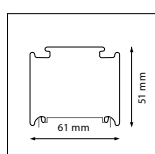

Zumtobel
ZX2