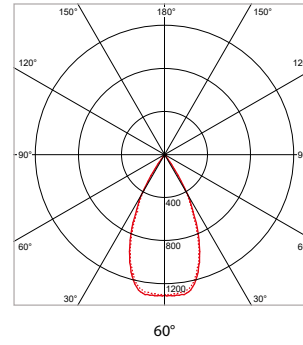

24°

40°

60°

PRO-RIO TRACKLIGHT - E - Ø 120 x L 201 mm - WIT

VERSIE	LICHTKLEUR	CRI	LICHTSTROOM	VERMOGEN	DRIVER	ART.NR.	PRIJS	VOORRAAD
Verlichtingshoek 24°	2700 K	Ra >90	3.970 lm	47 W	Aan / Uit	41106233	€ 277,50	-
Verlichtingshoek 24°	3000 K	Ra >90	4.280 lm	47 W	Aan / Uit	41106230	€ 277,50	☺
Verlichtingshoek 24°	4000 K	Ra >90	4.610 lm	47 W	Aan / Uit	41106231	€ 277,50	☺
Verlichtingshoek 40°	2700 K	Ra >90	3.970 lm	47 W	Aan / Uit	41106243	€ 277,50	-
Verlichtingshoek 40°	3000 K	Ra >90	4.280 lm	47 W	Aan / Uit	41106240	€ 277,50	☺
Verlichtingshoek 40°	4000 K	Ra >90	4.610 lm	47 W	Aan / Uit	41106241	€ 277,50	☺
Verlichtingshoek 60°	2700 K	Ra >90	3.970 lm	47 W	Aan / Uit	41106253	€ 277,50	-
Verlichtingshoek 60°	3000 K	Ra >90	4.280 lm	47 W	Aan / Uit	41106250	€ 277,50	☺
Verlichtingshoek 60°	4000 K	Ra >90	4.610 lm	47 W	Aan / Uit	41106251	€ 277,50	☺