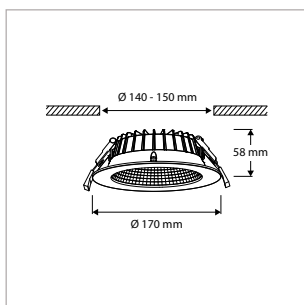

PRO-FUSION 140 - INBOUW - IP54 - Ø 170 x H 58 mm - SPARING-Ø 140-150 mm - WIT

VERSIE	LICHTKLEUR	CRI	LICHTSTROOM	VERMOGEN	DRIVER	ART.NR.	PRIJS	VOORRAAD
Standaard	3000 / 3500 / 4000 K	Ra >80	1.108 - 1.986 lm	max. 14 W	Aan / Uit	40002920	€ 62,00	☺
Dimbaar	3000 / 3500 / 4000 K	Ra >80	1.108 - 1.986 lm	max. 14 W	1-10 V / DALI	40002925	€ 118,00	-