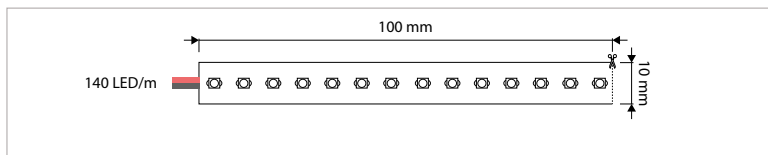

LED STRIP GOLD - EFFICIENT POWER - IP68 - ROL 5 m - 9,6 W/m - B 10 mm - KNIPLENGTE 50 mm

VERSIE	LICHTKLEUR	CRI	LICHTSTROOM	VERMOGEN	DRIVER	ART.NR.	PRIJS	VOORRAAD
140 Leds/meter (/m)	2400 K	Ra >90	720 lm/m	9,6 W/m	24 V DC	46204020	€ 142,00	☺
140 Leds/meter (/m)	2700 K	Ra >90	740 lm/m	9,6 W/m	24 V DC	46204021	€ 142,00	☺
140 Leds/meter (/m)	3000 K	Ra >90	780 lm/m	9,6 W/m	24 V DC	46204022	€ 142,00	☺
140 Leds/meter (/m)	4000 K	Ra >90	840 lm/m	9,6 W/m	24 V DC	46204023	€ 142,00	☺
140 Leds/meter (/m)	6000 K	Ra >90	860 lm/m	9,6 W/m	24 V DC	46204025	€ 142,00	☺