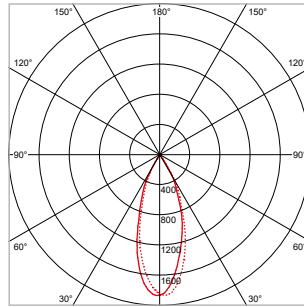

40°

PRO-RIO TRACKLIGHT - D - Ø 85 x L 162 mm - ZWART

VERSIE	LICHTKLEUR	CRI	LICHTSTROOM	VERMOGEN	DRIVER	ART.NR.	PRIJS	VOORRAAD
Verlichtingshoek 24°	2700 K	Ra >90	2.330 lm	27 W	Aan / Uit	41104533	€ 156,50	☺
Verlichtingshoek 24°	3000 K	Ra >90	2.510 lm	27 W	Aan / Uit	41104530	€ 156,50	☺
Verlichtingshoek 24°	4000 K	Ra >90	2.700 lm	27 W	Aan / Uit	41104531	€ 156,50	☺
Verlichtingshoek 40°	2700 K	Ra >90	2.330 lm	27 W	Aan / Uit	41104543	€ 156,50	☺
Verlichtingshoek 40°	3000 K	Ra >90	2.510 lm	27 W	Aan / Uit	41104540	€ 156,50	☺
Verlichtingshoek 40°	4000 K	Ra >90	2.700 lm	27 W	Aan / Uit	41104541	€ 156,50	☺
Verlichtingshoek 60°	2700 K	Ra >90	2.330 lm	27 W	Aan / Uit	41104553	€ 156,50	☺
Verlichtingshoek 60°	3000 K	Ra >90	2.510 lm	27 W	Aan / Uit	41104550	€ 156,50	☺
Verlichtingshoek 60°	4000 K	Ra >90	2.700 lm	27 W	Aan / Uit	41104551	€ 156,50	☺