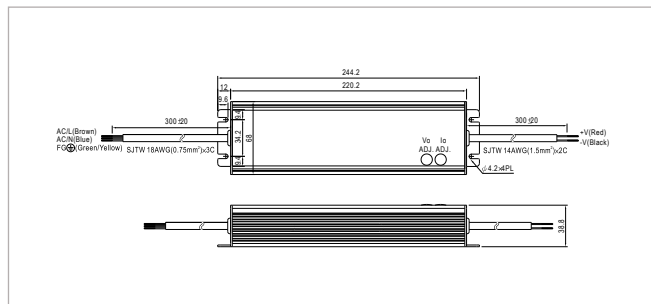

LIJNVERLICHTING

41071323

41071343

41071363

41071383

41071393

LED CONTROLLERS

DE JUISTE AANSTURING