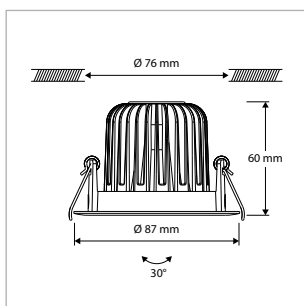

DOWNLIGHTSERIE MODULAIR - INBOUWRINGEN - 30° KANTELBAAR - ROND - Ø 87 mm - SPARING-Ø 76 mm - SPRINGVEER

OMSCHRIJVING	ART.NR.	PRIJS	VOORRAAD
Inbouwing - 30° Kantelbaar - Rond - Ø 87 mm - Sparing-Ø 76 mm - Draadveer - Wit	42180119	€ 8,00	☺
Inbouwing - 30° Kantelbaar - Rond - Ø 87 mm - Sparing-Ø 76 mm - Draadveer - Zwart	42180111	€ 8,00	☺
Inbouwing - 30° Kantelbaar - Rond - Ø 87 mm - Sparing-Ø 76 mm - Draadveer - Zilver	42180112	€ 8,00	☺
Inbouwing - 30° Kantelbaar - Rond - Ø 87 mm - Sparing-Ø 76 mm - Draadveer - RVS-Look	42180113	€ 11,00	☺
Inbouwing - 30° Kantelbaar - Rond - Ø 87 mm - Sparing-Ø 76 mm - Draadveer - Chrom	42180114	€ 11,00	☺