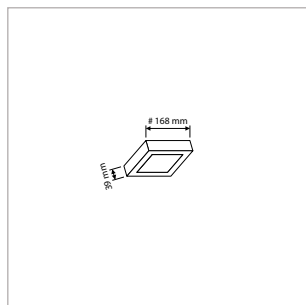

PRO-CEILING - VIERKANT - OPBOUW - IP40 - 168 x 168 x H 39 mm - WIT

VERSIE	LICHTKLEUR	CRI	LICHTSTROOM	VERMOGEN	DRIVER	ART.NR.	PRIJS	VOORRAAD
Standaard	2700 K	Ra >80	1.050 lm	15 W	Aan / Uit	40001163	€ 62,00	-
Standaard	3000 K	Ra >80	1.140 lm	15 W	Aan / Uit	40001160	€ 62,00	☺
Standaard	4200 K	Ra >80	1.220 lm	15 W	Aan / Uit	40001161	€ 62,00	☺
Dimbaar	2700 K	Ra >80	1.050 lm	15 W	Fase-Afsnijding	40001168	€ 76,50	-
Dimbaar	3000 K	Ra >80	1.140 lm	15 W	Fase-Afsnijding	40001165	€ 76,50	-
Dimbaar	4200 K	Ra >80	1.220 lm	15 W	Fase-Afsnijding	40001166	€ 76,50	-
Sensor	3000 K	Ra >80	830 lm	10 W	Aan / Uit	40001160S	€ 87,00	☺
Sensor	4200 K	Ra >80	890 lm	10 W	Aan / Uit	40001161S	€ 87,00	☺