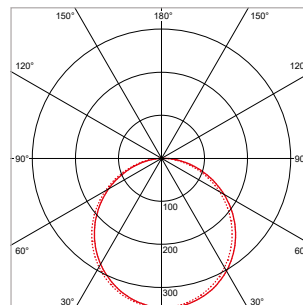

PRO-CEILING - VIERKANT - OPBOUW - IP40 - 108 x 108 x H 39 mm - WIT

VERSIE	LICHTKLEUR	CRI	LICHTSTROOM	VERMOGEN	DRIVER	ART.NR.	PRIJS	VOORRAAD
Standaard	2700 K	Ra >80	490 lm	8 W	Aan / Uit	40001153	€ 41,00	-
Standaard	3000 K	Ra >80	530 lm	8 W	Aan / Uit	40001150	€ 41,00	☺
Standaard	4200 K	Ra >80	570 lm	8 W	Aan / Uit	40001151	€ 41,00	☺
Dimbaar	2700 K	Ra >80	490 lm	8 W	Fase-Afsnijding	40001158	€ 53,50	-
Dimbaar	3000 K	Ra >80	530 lm	8 W	Fase-Afsnijding	40001155	€ 53,50	-
Dimbaar	4200 K	Ra >80	570 lm	8 W	Fase-Afsnijding	40001156	€ 53,50	-