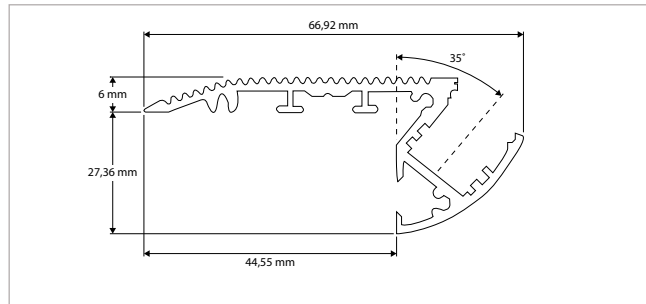

ALU-STAIR OPBOUW-TRAPPROFIELEN + ACCESSOIRES

OMSCHRIJVING	ART.NR.	PRIJS	VOORRAAD
Opbouwprofiel - ALU-STAIR - Traptredmontage - Melkwhite Lens - L 1000 mm	46290310	€ 58,50	-
Opbouwprofiel - ALU-STAIR - Traptredmontage - Melkwhite Lens - L 2000 mm	46290312	€ 116,00	-
Eindkap - ALU-STAIR Opbouwprofiel - Rechts - Aluminium	46290314	€ 6,50	-
Eindkap - ALU-STAIR Opbouwprofiel - Links - Aluminium	46290315	€ 6,50	-