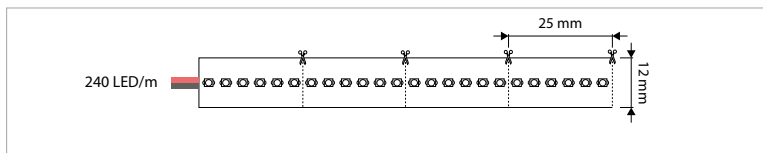

LED STRIP BRONZE - HIGH POWER - IP20 - ROL 5 m - 38,4 W/m - B 12 mm - KNIPLENGTE 25 mm

VERSIE	LICHTKLEUR	CRI	LICHTSTROOM	VERMOGEN	DRIVER	ART.NR.	PRIJS	VOORRAAD
240 Leds/meter (/m)	2400 K	Ra >90	3.250 lm/m	38,4 W/m	24 V DC	46224130	€ 362,00	☺
240 Leds/meter (/m)	2700 K	Ra >90	3.350 lm/m	38,4 W/m	24 V DC	46224131	€ 362,00	☺
240 Leds/meter (/m)	3000 K	Ra >90	3.450 lm/m	38,4 W/m	24 V DC	46224132	€ 362,00	☺
240 Leds/meter (/m)	4000 K	Ra >90	3.650 lm/m	38,4 W/m	24 V DC	46224133	€ 362,00	☺
240 Leds/meter (/m)	6000 K	Ra >90	3.850 lm/m	38,4 W/m	24 V DC	46224135	€ 362,00	☺