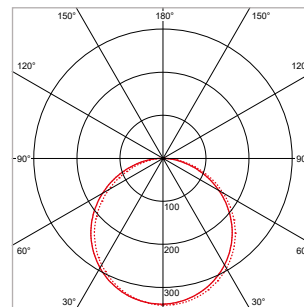

PRO-CEILING - RECHTHOEKIG - OPBOUW - IP40 - 300 x 600 x H 48 mm - WIT

VERSIE	LICHTKLEUR	CRI	LICHTSTROOM	VERMOGEN	DRIVER	ART.NR.	PRIJS	VOORRAAD
Standaard	3000 K	Ra >80	2.280 lm	30 W	Aan / Uit	40003170	€ 127,00	☺
Standaard	4200 K	Ra >80	2.450 lm	30 W	Aan / Uit	40003171	€ 127,00	☺
Dimbaar	3000 K	Ra >80	2.280 lm	30 W	Fase-Afsnijding	40003175	€ 144,00	-
Dimbaar	4200 K	Ra >80	2.450 lm	30 W	Fase-Afsnijding	40003176	€ 144,00	-

PRO-CEILING - RECHTHOEKIG - OPBOUW - IP40 - 300 x 600 x H 48 mm - ZWART

VERSIE	LICHTKLEUR	CRI	LICHTSTROOM	VERMOGEN	DRIVER	ART.NR.	PRIJS	VOORRAAD
Standaard	3000 K	Ra >80	1.990 lm	30 W	Aan / Uit	40003270	€ 127,00	-
Standaard	4200 K	Ra >80	2.140 lm	30 W	Aan / Uit	40003271	€ 127,00	-
Dimbaar	3000 K	Ra >80	1.990 lm	30 W	Fase-Afsnijding	40003275	€ 144,00	-
Dimbaar	4200 K	Ra >80	2.140 lm	30 W	Fase-Afsnijding	40003276	€ 144,00	-