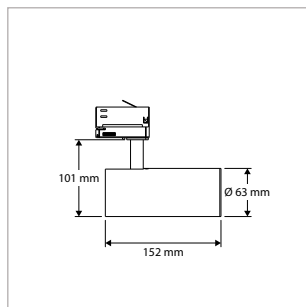

24°

PRO-RIO TRACKLIGHT - C - Ø 63 x L 152 mm - WIT

VERSIE	LICHTKLEUR	CRI	LICHTSTROOM	VERMOGEN	DRIVER	ART.NR.	PRIJS	VOORRAAD
Verlichtingshoek 24°	2700 K	Ra >90	1.130 lm	14 W	Aan / Uit	41103233	€ 128,00	-
Verlichtingshoek 24°	3000 K	Ra >90	1.170 lm	14 W	Aan / Uit	41103230	€ 128,00	☺
Verlichtingshoek 24°	4000 K	Ra >90	1.260 lm	14 W	Aan / Uit	41103231	€ 128,00	☺
Verlichtingshoek 40°	2700 K	Ra >90	1.130 lm	14 W	Aan / Uit	41103243	€ 128,00	☺
Verlichtingshoek 40°	3000 K	Ra >90	1.170 lm	14 W	Aan / Uit	41103240	€ 128,00	☺
Verlichtingshoek 40°	4000 K	Ra >90	1.260 lm	14 W	Aan / Uit	41103241	€ 128,00	☺
Verlichtingshoek 60°	2700 K	Ra >90	1.130 lm	14 W	Aan / Uit	41103253	€ 128,00	-
Verlichtingshoek 60°	3000 K	Ra >90	1.170 lm	14 W	Aan / Uit	41103250	€ 128,00	-
Verlichtingshoek 60°	4000 K	Ra >90	1.260 lm	14 W	Aan / Uit	41103251	€ 128,00	-