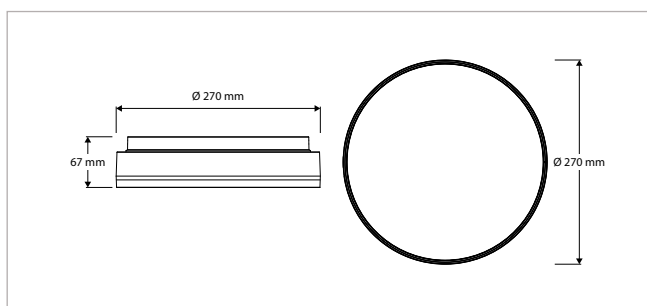

PRO-STRIPE - OPBOUW - IP54 - ROND - Ø 270 x H 67 mm - WIT

VERSIE	LICHTKLEUR	CRI	LICHTSTROOM	VERMOGEN	DRIVER	ART.NR.	PRIJS	VOORRAAD
Standaard	3000 / 4000 K	Ra >80	1.150 / 2.000 / 2.500 lm	10 / 18 / 24 W	Aan / Uit	40009340	€ 128,00	☺
Sensor	3000 / 4000 K	Ra >80	1.150 / 2.000 / 2.500 lm	10 / 18 / 24 W	Step-Dim	40009341	€ 167,50	☺
Nood	3000 / 4000 K	Ra >80	1.150 / 2.000 / 2.500 lm	10 / 18 / 24 W	Aan / Uit	40009342	€ 190,50	☺
Sensor + Nood	3000 / 4000 K	Ra >80	1.150 / 2.000 / 2.500 lm	10 / 18 / 24 W	Step-Dim	40009343	€ 230,50	☺