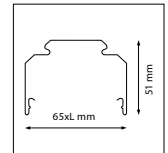

Ridi
VLG XX

Installatie alleen mogelijk in montagerail zonder bedrading