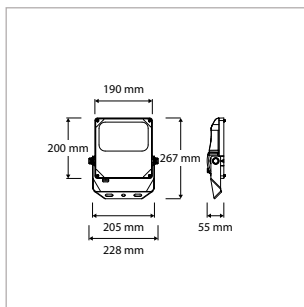

TOEPASSINGEN

(Bedrijfs)terreinen, parkeerplaatsen, (sport)velden, gevels, billboards, werkverlichting, industriële indoor-/outdoortoepassingen, etc.

MEER INFO OVER
PRO-FLOOD ONLINE:

PRO-FLOOD - IP66 - 190 x 200 x H 55 mm - ZWART