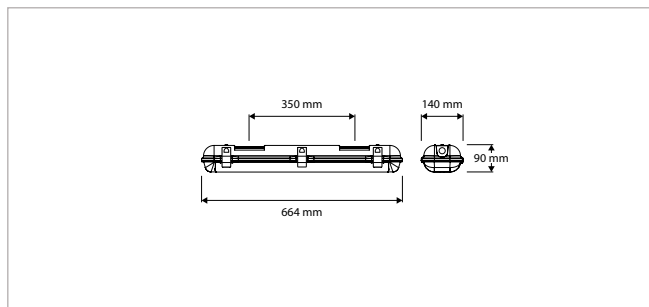

PRO-AQUA II - HIGH-OUTPUT - OPBOUW/PENDEL - IP65 - 664 x 140 x H 90 mm - GRIJS

VERSIE	LICHTKLEUR	CRI	LICHTSTROOM	VERMOGEN	DRIVER	ART.NR.	PRIJS	VOORRAAD
Standaard	4000 K	Ra >80	1.914 lm	17,5 W	Aan / Uit	40281301	€ 88,50	☺
Sensor	4000 K	Ra >80	1.914 lm	18,5 W	Step-Dim	40281311	€ 158,50	☺
RF-Sensor (Master)	4000 K	Ra >80	1.914 lm	18,5 W	Aan / Uit	40281321	€ 247,00	-
RF-Sensor (Slave)	4000 K	Ra >80	1.914 lm	18,5 W	Aan / Uit	40281331	€ 171,00	-

PRO-AQUA II - HIGH-OUTPUT - OPBOUW/PENDEL - IP65 - 1274 x 140 x H 90 mm - GRIJS

VERSIE	LICHTKLEUR	CRI	LICHTSTROOM	VERMOGEN	DRIVER	ART.NR.	PRIJS	VOORRAAD
Standaard	4000 K	Ra >80	4.508 lm	35,0 W	Aan / Uit	40281401	€ 151,50	☺
Sensor	4000 K	Ra >80	4.508 lm	36,0 W	Step-Dim	40281411	€ 221,00	☺
RF-Sensor (Master)	4000 K	Ra >80	4.508 lm	35,0 W	Aan / Uit	40281421	€ 309,50	-
RF-Sensor (Slave)	4000 K	Ra >80	4.508 lm	36,0 W	Aan / Uit	40281431	€ 233,50	-
Nood	4000 K	Ra >80	4.508 lm	36,5 W	Aan / Uit	40281441	€ 227,00	-
Sensor + Nood	4000 K	Ra >80	4.508 lm	37,0 W	Step-Dim	40281451	€ 297,00	-
RF-Sensor + Nood (Master)	4000 K	Ra >80	4.508 lm	37,0 W	Aan / Uit	40281461	€ 386,50	-
RF-Sensor + Nood (Slave)	4000 K	Ra >80	4.508 lm	37,0 W	Aan / Uit	40281471	€ 309,50	-