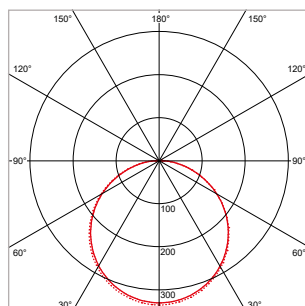

PRO-SPACE - VIERKANT - INBOUW - IP66 - 100 x 100 x H 20 mm - SPARING-Ø 80 mm

VERSIE	LICHTKLEUR	CRI	LICHTSTROOM	VERMOGEN	DRIVER	ART.NR.	PRIJS	VOORRAAD
Standaard	2700 K	Ra >80	540 lm	8 W	Aan / Uit	40004273	€ 42,00	☺
Standaard	3000 K	Ra >80	570 lm	8 W	Aan / Uit	40004270	€ 42,00	☺
Standaard	4200 K	Ra >80	590 lm	8 W	Aan / Uit	40004271	€ 42,00	☺
Dimbaar	2700 K	Ra >80	540 lm	8 W	Fase-Afsnijding	40004278	€ 55,50	-
Dimbaar	3000 K	Ra >80	570 lm	8 W	Fase-Afsnijding	40004275	€ 55,50	-
Dimbaar	4200 K	Ra >80	590 lm	8 W	Fase-Afsnijding	40004276	€ 55,50	-