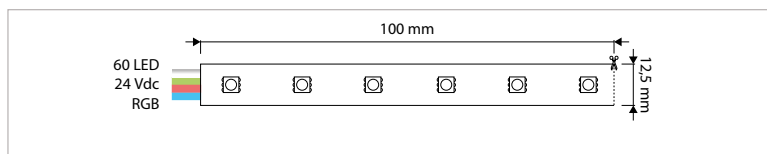

LED STRIP GOLD - COLOR - RGB - IP68 - ROL 5 m - 14,4 W/m - B 12,5 mm - KNIPLENGTE 100 mm

VERSIE	LICHTKLEUR	CRI	LICHTSTROOM	VERMOGEN	DRIVER	ART.NR.	PRIJS	VOORRAAD
60 Leds/meter (/m)	RGB | standaard	n.v.t.	n.v.t.	14,4 W/m	24 V DC	46201117	€ 168,00	☉