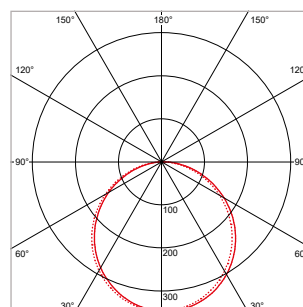

PRO-CEILING - VIERKANT - OPBOUW - IP40 - 600 x 600 x H 48 mm - ZWART

VERSIE	LICHTKLEUR	CRI	LICHTSTROOM	VERMOGEN	DRIVER	ART.NR.	PRIJS	VOORRAAD
Standaard	3000 K	Ra >80	3.390 lm	40 W	Aan / Uit	40003200	€ 188,00	-
Standaard	4200 K	Ra >80	3.670 lm	40 W	Aan / Uit	40003201	€ 188,00	-
Standaard	3000 K	Ra >80	4.880 lm	60 W	Aan / Uit	40003210	€ 276,00	-
Standaard	4200 K	Ra >80	5.240 lm	60 W	Aan / Uit	40003211	€ 276,00	-
Dimbaar	3000 K	Ra >80	3.390 lm	40 W	1-10 V	40003205	€ 203,50	-
Dimbaar	4200 K	Ra >80	3.670 lm	40 W	1-10 V	40003206	€ 203,50	-
Dimbaar	3000 K	Ra >80	4.880 lm	60 W	1-10 V	40003215	€ 292,00	-
Dimbaar	4200 K	Ra >80	5.240 lm	60 W	1-10 V	40003216	€ 292,00	-