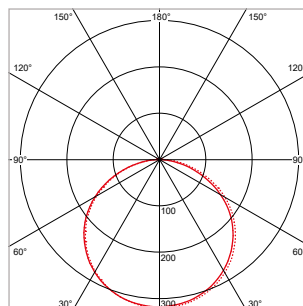

ROCKDISC III MINI - IP66 - OPBOUW - Ø 270 x 74 mm - ZWART

VERSIE	LICHTKLEUR	CRI	LICHTSTROOM	VERMOGEN	DRIVER	ART.NR.	PRIJS	VOORRAAD
Standaard	3000 / 4000 K	Ra >80	400 / 800 lm	5,0 / 9,5 W	Aan / Uit	40009060	€ 87,00	☺
Sensor	3000 / 4000 K	Ra >80	400 / 800 lm	6,0 / 10,5 W	Step-Dim	40009061	€ 112,00	☺