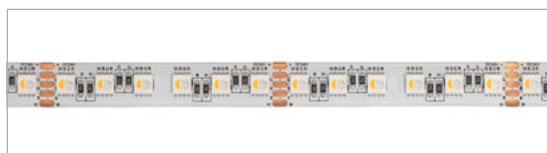

LED STRIP SILVER - COLOR - RGB+W-in-1 - IP62 - ROL 5 m - 30,7 W/m - B 12 mm - KNIPLENGTE 62,5 mm

VERSIE	LICHTKLEUR	CRI	LICHTSTROOM	VERMOGEN	DRIVER	ART.NR.	PRIJS	VOORRAAD
96 Leds/meter (/m)	RGB+W-in-1 | 2700 K	n.v.t.	n.v.t.	30,7 W/m	24 V DC	46180143	€ 226,00	☉
96 Leds/meter (/m)	RGB+W-in-1 | 3000 K	n.v.t.	n.v.t.	30,7 W/m	24 V DC	46180144	€ 226,00	☉