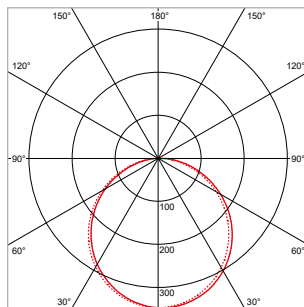

PRO-CEILING - VIERKANT - OPBOUW - IP40 - 300 x 300 x H 39 mm - WIT

VERSIE	LICHTKLEUR	CRI	LICHTSTROOM	VERMOGEN	DRIVER	ART.NR.	PRIJS	VOORRAAD
Standaard	2700 K	Ra >80	2.360 lm	30 W	Aan / Uit	40001183	€ 98,50	-
Standaard	3000 K	Ra >80	2.540 lm	30 W	Aan / Uit	40001180	€ 98,50	☺
Standaard	4200 K	Ra >80	2.730 lm	30 W	Aan / Uit	40001181	€ 98,50	☺
Dimbaar	2700 K	Ra >80	2.360 lm	30 W	Fase-Afsnijding	40001188	€ 114,50	-
Dimbaar	3000 K	Ra >80	2.540 lm	30 W	Fase-Afsnijding	40001185	€ 114,50	-
Dimbaar	4200 K	Ra >80	2.730 lm	30 W	Fase-Afsnijding	40001186	€ 114,50	-