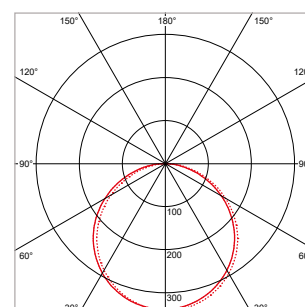

PRO-CEILING - RECHTHOEKIG - INBOUW - IP40 - 150 x 1200 x H 22 mm - SPARING 1186 x 136 mm - ZWART

VERSIE	LICHTKLEUR	CRI	LICHTSTROOM	VERMOGEN	DRIVER	ART.NR.	PRIJS	VOORRAAD
Standaard	3000 K	Ra >80	3.090 lm	40 W	Aan / Uit	40003520	€ 181,50	-
Standaard	4200 K	Ra >80	3.310 lm	40 W	Aan / Uit	40003521	€ 181,50	-
Dimbaar	3000 K	Ra >80	3.090 lm	40 W	1-10 V	40003525	€ 198,50	-
Dimbaar	4200 K	Ra >80	3.310 lm	40 W	1-10 V	40003526	€ 198,50	-