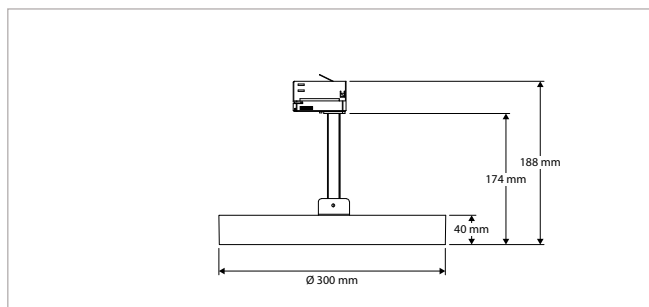

PRO-RIO TRACKLIGHT - DISC - Ø 300 x H 40 mm - WIT

VERSIE	LICHTKLEUR	CRI	LICHTSTROOM	VERMOGEN	DRIVER	ART.NR.	PRIJS	VOORRAAD
Verlichtingshoek 90°	2700 K	Ra >90	2.460 lm	30 W	Aan / Uit	41107033	€ 230,50	-
Verlichtingshoek 90°	3000 K	Ra >90	2.750 lm	30 W	Aan / Uit	41107030	€ 230,50	☺
Verlichtingshoek 90°	4000 K	Ra >90	2.790 lm	30 W	Aan / Uit	41107031	€ 230,50	☺