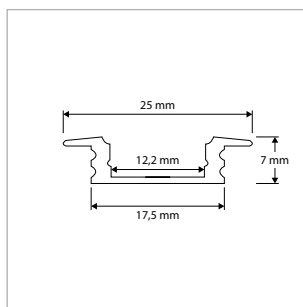

ECO LINE INBOUWPROFIEL - H 7 mm - Bi 12,2 mm + ACCESSOIRES

OMSCHRIJVING	ART.NR.	PRIJS	VOORRAAD
Inbouwprofiel - ECO LINE H 7 mm - Aluminium - L 2000 mm - Bi 12,2 mm - B (Inbouw-/Bovenzijde) 17,5/25 mm	46291130	€ 14,50	☺
Eindkap - ECO LINE Inbouwprofiel H 7 mm	46291131	€ 3,00	☺
Eindkap - ECO LINE Inbouwprofiel H 7 mm - incl. Kabeldoorvoer	46291132	€ 3,00	☺