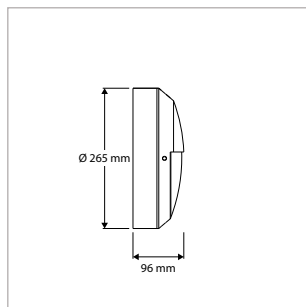

ROCKDISC II HALF-AFGESCHERMD MINI - OPBOUW - IP65 - Ø 265 x 90 mm - GRIJS

VERSIE	LICHTKLEUR	CRI	LICHTSTROOM	VERMOGEN	DRIVER	ART.NR.	PRIJS	VOORRAAD
Standaard	3000 / 4000 K	Ra >80	325 / 650 lm	5,0 / 9,5 W	Aan / Uit	40009041	€ 115,00	☺
Sensor	3000 / 4000 K	Ra >80	325 / 650 lm	6,0 / 10,5 W	Step-Dim	40009051	€ 157,00	☺