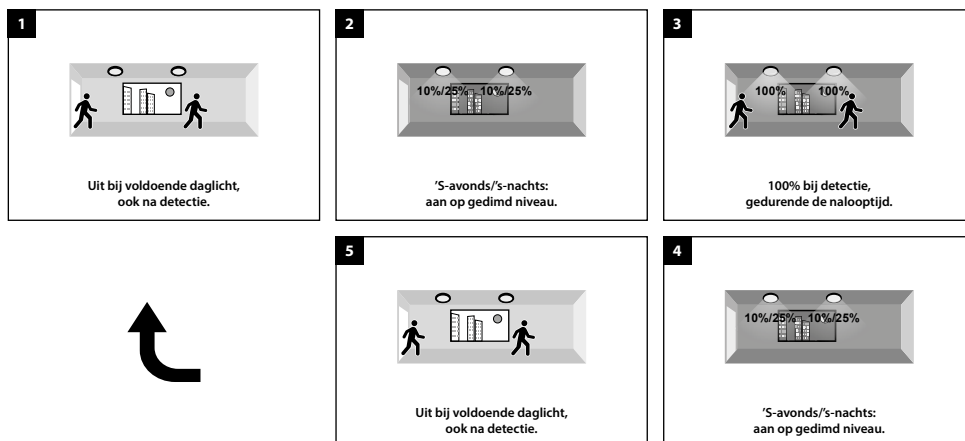

F 0% / 10% of 25% / 100% / 10% of 25% / 0%

Aan op gedimd niveau op basis van daglicht en 100% bij detectie