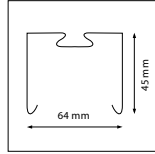

Fluora
Nini-Fix