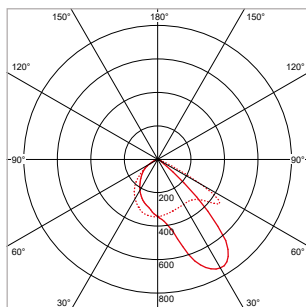

Lenstype 5: Asymmetrisch