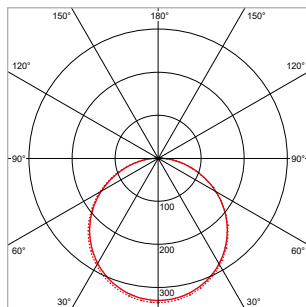

PRO-SPACE - ROND - INBOUW - IP66 - Ø 125 x H 20 mm - SPARING-Ø 105 mm

VERSIE	LICHTKLEUR	CRI	LICHTSTROOM	VERMOGEN	DRIVER	ART.NR.	PRIJS	VOORRAAD
Standaard	2700 K	Ra >80	760 lm	11 W	Aan / Uit	40004223	€ 51,50	☺
Standaard	3000 K	Ra >80	800 lm	11 W	Aan / Uit	40004220	€ 51,50	☺
Standaard	4200 K	Ra >80	840 lm	11 W	Aan / Uit	40004221	€ 51,50	☺
Dimbaar	2700 K	Ra >80	760 lm	11 W	Fase-Afsnijding	40004228	€ 68,00	-
Dimbaar	3000 K	Ra >80	800 lm	11 W	Fase-Afsnijding	40004225	€ 68,00	-
Dimbaar	4200 K	Ra >80	840 lm	11 W	Fase-Afsnijding	40004226	€ 68,00	-