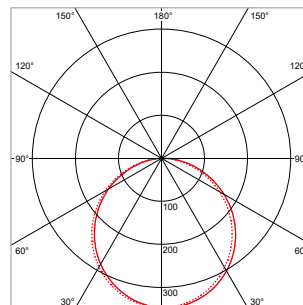

PRO-CEILING - VIERKANT - OPBOUW - IP40 - 600 x 600 x H 48 mm - WIT

VERSIE	LICHTKLEUR	CRI	LICHTSTROOM	VERMOGEN	DRIVER	ART.NR.	PRIJS	VOORRAAD
Standaard	3000 K	Ra >80	3.880 lm	40 W	Aan / Uit	40003100	€ 188,00	☺
Standaard	4200 K	Ra >80	3.670 lm	40 W	Aan / Uit	40003101	€ 188,00	☺
Standaard	3000 K	Ra >80	4.880 lm	60 W	Aan / Uit	40003110	€ 276,00	☺
Standaard	4200 K	Ra >80	5.240 lm	60 W	Aan / Uit	40003111	€ 276,00	☺
Dimbaar	3000 K	Ra >80	3.880 lm	40 W	1-10 V	40003105	€ 203,50	-
Dimbaar	4200 K	Ra >80	3.670 lm	40 W	1-10 V	40003106	€ 203,50	-
Dimbaar	3000 K	Ra >80	4.880 lm	60 W	1-10 V	40003115	€ 292,00	-
Dimbaar	4200 K	Ra >80	5.240 lm	60 W	1-10 V	40003116	€ 292,00	-