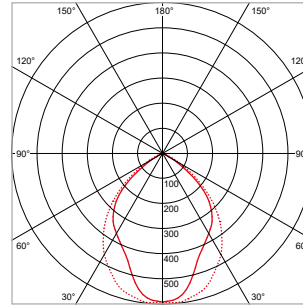

PRO-OFFICE - OPBOUWARMATUUR - VIERKANT - 595 x 595 x H 42 mm - WIT

VERSIE	LICHTKLEUR	CRI	LICHTSTROOM	VERMOGEN	DRIVER	ART.NR.	PRIJS	VOORRAAD
Standaard	3000 K	Ra >80	3.600 lm	36 W	Aan / Uit	40012060	€ 120,00	☺
Standaard	4000 K	Ra >80	3.800 lm	36 W	Aan / Uit	40012061	€ 120,00	☺
Dimbaar	3000 K	Ra >80	3.600 lm	36 W	1-10 V	40012070	€ 211,50	☺
Dimbaar	4000 K	Ra >80	3.800 lm	36 W	1-10 V	40012071	€ 211,50	☺
Dimbaar	3000 K	Ra >80	3.600 lm	36 W	DALI	40012065	€ 211,50	☺
Dimbaar	4000 K	Ra >80	3.800 lm	36 W	DALI	40012066	€ 211,50	☺