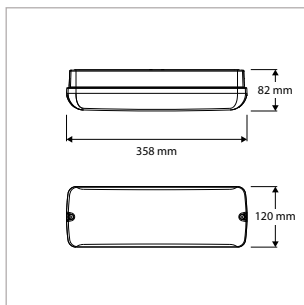

TOEPASSINGEN

Hallen, gangen, trappenhuizen, lifthallen, galerijen, portalen, portieken, balkons, facades, bergingen, toiletten, badkamers, etc.

MEER INFO OVER PRO-PORTAL ONLINE:

PRO-PORTAL - IP65 - OPBOUW - 358 x 120 x H 82 mm - WIT