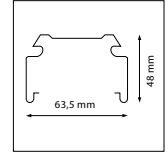

Philips
TTX400