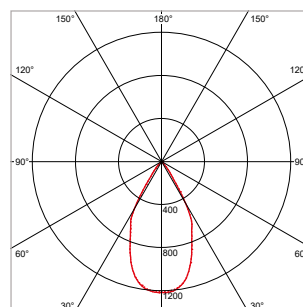

60°

PRO-RIO SURFACE - D - OPBOUW - Ø 85 x H 132 mm - ZWART

VERSIE	LICHTKLEUR	CRI	LICHTSTROOM	VERMOGEN	DRIVER	ART.NR.	PRIJS	VOORRAAD
Verlichtingshoek 24°	2700 K	Ra >90	2.330 lm	27 W	Aan / Uit	41100433	€ 144,50	-
Verlichtingshoek 24°	3000 K	Ra >90	2.510 lm	27 W	Aan / Uit	41100430	€ 144,50	-
Verlichtingshoek 24°	4000 K	Ra >90	2.700 lm	27 W	Aan / Uit	41100431	€ 144,50	-
Verlichtingshoek 40°	2700 K	Ra >90	2.330 lm	27 W	Aan / Uit	41100443	€ 144,50	☉
Verlichtingshoek 40°	3000 K	Ra >90	2.510 lm	27 W	Aan / Uit	41100440	€ 144,50	☉
Verlichtingshoek 40°	4000 K	Ra >90	2.700 lm	27 W	Aan / Uit	41100441	€ 144,50	☉
Verlichtingshoek 60°	2700 K	Ra >90	2.330 lm	27 W	Aan / Uit	41100453	€ 144,50	-
Verlichtingshoek 60°	3000 K	Ra >90	2.510 lm	27 W	Aan / Uit	41100450	€ 144,50	-
Verlichtingshoek 60°	4000 K	Ra >90	2.700 lm	27 W	Aan / Uit	41100451	€ 144,50	-