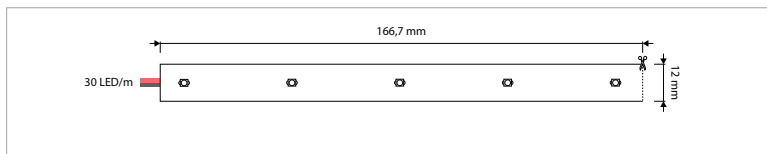

LED STRIP GOLD - HIGH POWER - IP68 - ROL 5 m - 7,2 W/m - B 12 mm - KNIPLENGTE 166,7 mm

VERSIE	LICHTKLEUR	CRI	LICHTSTROOM	VERMOGEN	DRIVER	ART.NR.	PRIJS	VOORRAAD
30 Leds/meter (/m)	2400 K	Ra >90	440 lm/m	7,2 W/m	24 V DC	46204100	€ 116,00	☺
30 Leds/meter (/m)	2700 K	Ra >90	460 lm/m	7,2 W/m	24 V DC	46204101	€ 116,00	☺
30 Leds/meter (/m)	3000 K	Ra >90	480 lm/m	7,2 W/m	24 V DC	46204102	€ 116,00	☺
30 Leds/meter (/m)	4000 K	Ra >90	500 lm/m	7,2 W/m	24 V DC	46204103	€ 116,00	☺
30 Leds/meter (/m)	6000 K	Ra >90	550 lm/m	7,2 W/m	24 V DC	46204105	€ 116,00	☺

LED STRIP GOLD - HIGH POWER - IP68 - ROL 5 m - 14,4 W/m - B 12 mm - KNIPLENGTE 100 mm

VERSIE	LICHTKLEUR	CRI	LICHTSTROOM	VERMOGEN	DRIVER	ART.NR.	PRIJS	VOORRAAD
60 Leds/meter (/m)	2400 K	Ra >90	880 lm/m	14,4 W/m	24 V DC	46204110	€ 173,00	☺
60 Leds/meter (/m)	2700 K	Ra >90	930 lm/m	14,4 W/m	24 V DC	46204111	€ 173,00	☺
60 Leds/meter (/m)	3000 K	Ra >90	860 lm/m	14,4 W/m	24 V DC	46204112	€ 173,00	☺
60 Leds/meter (/m)	4000 K	Ra >90	1.010 lm/m	14,4 W/m	24 V DC	46204113	€ 173,00	☺
60 Leds/meter (/m)	6000 K	Ra >90	1.090 lm/m	14,4 W/m	24 V DC	46204115	€ 173,00	☺