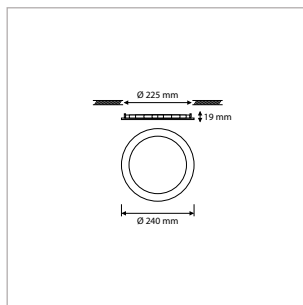

PRO-CEILING - ROND - INBOUW - IP40 - Ø 240 x H 19 mm - SPARING-Ø 225 mm - WIT

VERSIE	LICHTKLEUR	CRI	LICHTSTROOM	VERMOGEN	DRIVER	ART.NR.	PRIJS	VOORRAAD
Standaard	2700 K	Ra >80	1.110 lm	15 W	Aan / Uit	40001423	€ 102,00	-
Standaard	3000 K	Ra >80	1.190 lm	15 W	Aan / Uit	40001420	€ 102,00	☺
Standaard	4200 K	Ra >80	1.280 lm	15 W	Aan / Uit	40001421	€ 102,00	☺
Dimbaar	2700 K	Ra >80	1.110 lm	15 W	Fase-Afsnijding	40001428	€ 116,50	-
Dimbaar	3000 K	Ra >80	1.190 lm	15 W	Fase-Afsnijding	40001425	€ 116,50	-
Dimbaar	4200 K	Ra >80	1.280 lm	15 W	Fase-Afsnijding	40001426	€ 116,50	-