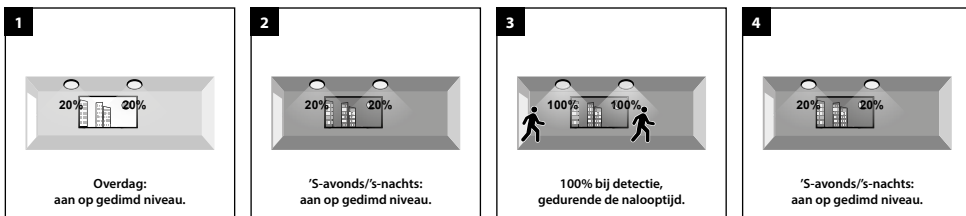

E 20% / 100%

Altijd aan op gedimd niveau --> na detectie 100% gedurende nalooptijd