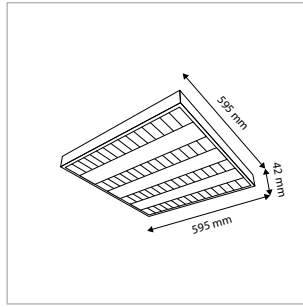

PRO-OFFICE - OPBOUWARMATUUR - VIERKANT - 595 x 595 x H 42 mm - WIT

VERSIE	LICHTKLEUR	CRI	LICHTSTROOM	VERMOGEN	DRIVER	ART.NR.	PRIJS	VOORRAAD
Standaard	3000 K	Ra >80	3.600 lm	36 W	Aan / Uit	40012060	€ 120,00	☺
Standaard	4000 K	Ra >80	3.800 lm	36 W	Aan / Uit	40012061	€ 120,00	☺
Dimbaar	3000 K	Ra >80	3.600 lm	36 W	1-10 V	40012070	€ 211,50	☺
Dimbaar	4000 K	Ra >80	3.800 lm	36 W	1-10 V	40012071	€ 211,50	☺
Dimbaar	3000 K	Ra >80	3.600 lm	36 W	DALI	40012065	€ 211,50	☺
Dimbaar	4000 K	Ra >80	3.800 lm	36 W	DALI	40012066	€ 211,50	☺