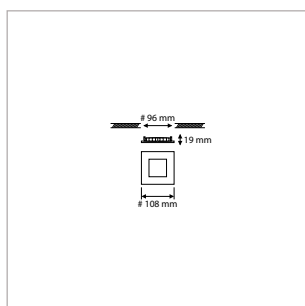

PRO-CEILING - VIERKANT - INBOUW - IP40 - 108 x 108 x H 19 mm - SPARING 96 x 96 mm - ZWART

VERSIE	LICHTKLEUR	CRI	LICHTSTROOM	VERMOGEN	DRIVER	ART.NR.	PRIJS	VOORRAAD
Standaard	2700 K	Ra >80	430 lm	8 W	Aan / Uit	40001553	€ 49,50	-
Standaard	3000 K	Ra >80	460 lm	8 W	Aan / Uit	40001550	€ 49,50	-
Standaard	4200 K	Ra >80	500 lm	8 W	Aan / Uit	40001551	€ 49,50	-
Dimbaar	2700 K	Ra >80	430 lm	8 W	Fase-Afsnijding	40001558	€ 63,00	-
Dimbaar	3000 K	Ra >80	460 lm	8 W	Fase-Afsnijding	40001555	€ 63,00	-
Dimbaar	4200 K	Ra >80	500 lm	8 W	Fase-Afsnijding	40001556	€ 63,00	-