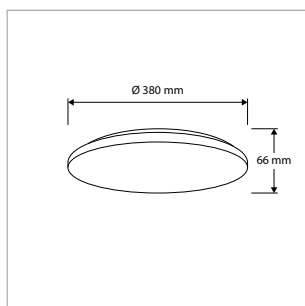

ECODISC II MAXI - OPBOUW - IP44 - ROND - Ø 380 x H 66 mm - WIT

VERSIE	LICHTKLEUR	CRI	LICHTSTROOM	VERMOGEN	DRIVER	ART.NR.	PRIJS	VOORRAAD
Standaard	3000 / 4000 / 6500 K	Ra >80	2.150 lm	23,0 W	Aan / Uit	40009922	€ 48,50	☺
Sensor	3000 / 4000 / 6500 K	Ra >80	2.150 lm	24,5 W	Aan / Uit	40009923	€ 75,50	☺