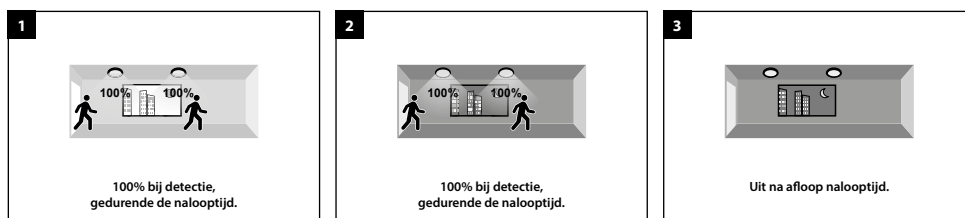

MICROWAVE BEWEGINGSSENSOR PRO-FLOOD BASIC

Specificaties:

Detectiebereik plafondmontage: (bij 100% gevoeligheid 3m montagehoogte en 0,3m/s snelheid)	6m
Detectiebereik wandmontage: (bij 100% gevoeligheid 2m montagehoogte en 0,3m/s snelheid)	6m
Maximale montagehoogte:	6m
Nalooptijd:	5 - 30 - 90 sec.; 5 - 15 - 30 min.
Daglichtniveau:	5 - 15 - 30 - 50 lux - uit
Daglichtniveau bij daglichtprioriteit:	5 - 15 - 30 - 50 lux - uit

Voorbeelden van instellingen:

A 0% / 100%, onafhankelijk van daglicht

Uit --> na bewegingsdetectie 100% gedurende nalooptijd --> daarna uit