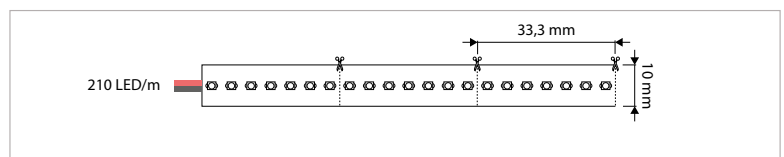

LED STRIP BRONZE - EFFICIENT POWER - IP20 - ROL 5 m - 9,6 W/m - B 10 mm - KNIPLENGTE 33,3 mm

VERSIE	LICHTKLEUR	CRI	LICHTSTROOM	VERMOGEN	DRIVER	ART.NR.	PRIJS	VOORRAAD
210 Leds/meter (/m)	2400 K	Ra >90	1.350 lm/m	14,4 W/m	24 V DC	46224030	€ 152,00	☺
210 Leds/meter (/m)	2700 K	Ra >90	1.380 lm/m	14,4 W/m	24 V DC	46224031	€ 152,00	☺
210 Leds/meter (/m)	3000 K	Ra >90	1.440 lm/m	14,4 W/m	24 V DC	46224032	€ 152,00	☺
210 Leds/meter (/m)	4000 K	Ra >90	1.565 lm/m	14,4 W/m	24 V DC	46224033	€ 152,00	☺
210 Leds/meter (/m)	6000 K	Ra >90	1.590 lm/m	14,4 W/m	24 V DC	46224035	€ 152,00	☺