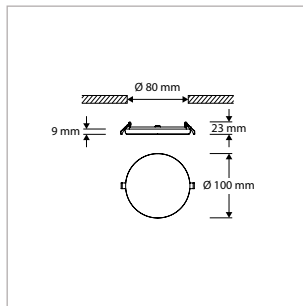

PRO-SPACE - ROND - INBOUW - IP66 - Ø 100 x H 20 mm - SPARING-Ø 80 mm

VERSIE	LICHTKLEUR	CRI	LICHTSTROOM	VERMOGEN	DRIVER	ART.NR.	PRIJS	VOORRAAD
Standaard	2700 K	Ra >80	540 lm	8 W	Aan / Uit	40004213	€ 42,00	☺
Standaard	3000 K	Ra >80	570 lm	8 W	Aan / Uit	40004210	€ 42,00	☺
Standaard	4200 K	Ra >80	590 lm	8 W	Aan / Uit	40004211	€ 42,00	☺
Dimbaar	2700 K	Ra >80	540 lm	8 W	Fase-Afsnijding	40004218	€ 55,50	-
Dimbaar	3000 K	Ra >80	570 lm	8 W	Fase-Afsnijding	40004215	€ 55,50	-
Dimbaar	4200 K	Ra >80	590 lm	8 W	Fase-Afsnijding	40004216	€ 55,50	-