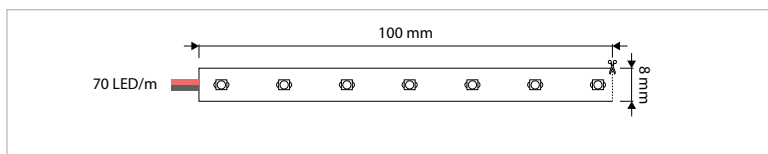

LED STRIP SILVER - EFFICIENT POWER - IP62 - ROL 5 m - 4,8 W/m - B 8 mm - KNIPLENGTE 100 mm

VERSIE	LICHTKLEUR	CRI	LICHTSTROOM	VERMOGEN	DRIVER	ART.NR.	PRIJS	VOORRAAD
70 Leds/meter (/m)	2400 K	Ra >90	360 lm/m	4,8 W/m	24 V DC	46214010	€ 84,00	☺
70 Leds/meter (/m)	2700 K	Ra >90	370 lm/m	4,8 W/m	24 V DC	46214011	€ 84,00	☺
70 Leds/meter (/m)	3000 K	Ra >90	390 lm/m	4,8 W/m	24 V DC	46214012	€ 84,00	☺
70 Leds/meter (/m)	4000 K	Ra >90	420 lm/m	4,8 W/m	24 V DC	46214013	€ 84,00	☺
70 Leds/meter (/m)	6000 K	Ra >90	430 lm/m	4,8 W/m	24 V DC	46214015	€ 84,00	☺