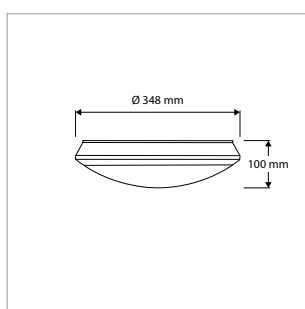

PRODISC - OPBOUW - IP44 - ROND - Ø 348 x H 100 mm - WIT

VERSIE	LICHTKLEUR	CRI	LICHTSTROOM	VERMOGEN	DRIVER	ART.NR.	PRIJS	VOORRAAD
Standaard	3000 / 4000 K	Ra >80	585 / 845 / 1.300 lm	6 / 8 / 12 W	Aan / Uit	40009302	€ 109,00	☺
Sensor	3000 / 4000 K	Ra >80	585 / 845 / 1.300 lm	7 / 9 / 13 W	Aan / Uit	40009312	€ 152,50	☺
Nood	3000 / 4000 K	Ra >80	585 / 845 / 1.300 lm	7 / 9 / 13 W	Aan / Uit	40009322	€ 145,50	☺
Sensor + Nood	3000 / 4000 K	Ra >80	585 / 845 / 1.300 lm	7 / 9 / 13 W	Aan / Uit	40009332	€ 188,50	☺