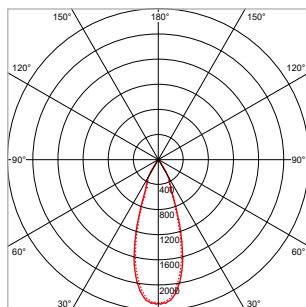

40°

PRO-RIO TRACKLIGHT - E - Ø 120 x L 201 mm - WIT

VERSIE	LICHTKLEUR	CRI	LICHTSTROOM	VERMOGEN	DRIVER	ART.NR.	PRIJS	VOORRAAD
Verlichtingshoek 24°	2700 K	Ra >90	3.970 lm	47 W	Aan / Uit	41106233	€ 277,50	-
Verlichtingshoek 24°	3000 K	Ra >90	4.280 lm	47 W	Aan / Uit	41106230	€ 277,50	☺
Verlichtingshoek 24°	4000 K	Ra >90	4.610 lm	47 W	Aan / Uit	41106231	€ 277,50	☺
Verlichtingshoek 40°	2700 K	Ra >90	3.970 lm	47 W	Aan / Uit	41106243	€ 277,50	-
Verlichtingshoek 40°	3000 K	Ra >90	4.280 lm	47 W	Aan / Uit	41106240	€ 277,50	☺
Verlichtingshoek 40°	4000 K	Ra >90	4.610 lm	47 W	Aan / Uit	41106241	€ 277,50	☺
Verlichtingshoek 60°	2700 K	Ra >90	3.970 lm	47 W	Aan / Uit	41106253	€ 277,50	-
Verlichtingshoek 60°	3000 K	Ra >90	4.280 lm	47 W	Aan / Uit	41106250	€ 277,50	☺
Verlichtingshoek 60°	4000 K	Ra >90	4.610 lm	47 W	Aan / Uit	41106251	€ 277,50	☺