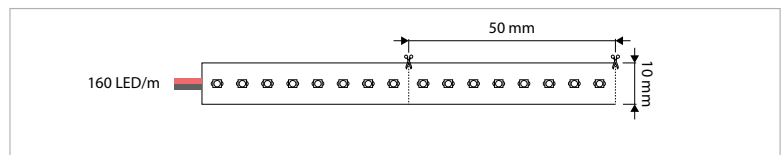

LED STRIP BRONZE - HIGH EFFICIENCY - IP20 - ROL 5 m - 19,2 W/m - B 10 mm - KNIPLENGTE 50 mm

VERSIE	LICHTKLEUR	CRI	LICHTSTROOM	VERMOGEN	DRIVER	ART.NR.	PRIJS	VOORRAAD
160 Leds/meter (/m)	2400 K	Ra >90	2.340 lm/m	19,2 W/m	24 V DC	46224310	€ 163,00	☺
160 Leds/meter (/m)	2700 K	Ra >90	2.415 lm/m	19,2 W/m	24 V DC	46224311	€ 163,00	☺
160 Leds/meter (/m)	3000 K	Ra >90	2.485 lm/m	19,2 W/m	24 V DC	46224312	€ 163,00	☺
160 Leds/meter (/m)	4000 K	Ra >90	2.620 lm/m	19,2 W/m	24 V DC	46224313	€ 163,00	☺
160 Leds/meter (/m)	6000 K	Ra >90	2.670 lm/m	19,2 W/m	24 V DC	46224314	€ 163,00	☺