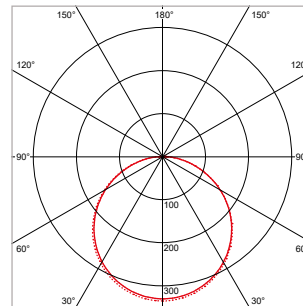

PRO-SPACE - ROND - INBOUW - IP66 - Ø 100 x H 20 mm - SPARING-Ø 80 mm

VERSIE	LICHTKLEUR	CRI	LICHTSTROOM	VERMOGEN	DRIVER	ART.NR.	PRIJS	VOORRAAD
Standaard	2700 K	Ra >80	540 lm	8 W	Aan / Uit	40004213	€ 42,00	☺
Standaard	3000 K	Ra >80	570 lm	8 W	Aan / Uit	40004210	€ 42,00	☺
Standaard	4200 K	Ra >80	590 lm	8 W	Aan / Uit	40004211	€ 42,00	☺
Dimbaar	2700 K	Ra >80	540 lm	8 W	Fase-Afsnijding	40004218	€ 55,50	-
Dimbaar	3000 K	Ra >80	570 lm	8 W	Fase-Afsnijding	40004215	€ 55,50	-
Dimbaar	4200 K	Ra >80	590 lm	8 W	Fase-Afsnijding	40004216	€ 55,50	-