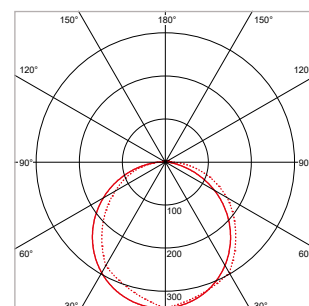

PRO-STRIPE - OPBOUW - IP54 - ROND - Ø 270 x H 67 mm - WIT

VERSIE	LICHTKLEUR	CRI	LICHTSTROOM	VERMOGEN	DRIVER	ART.NR.	PRIJS	VOORRAAD
Standaard	3000 / 4000 K	Ra >80	1.150 / 2.000 / 2.500 lm	10 / 18 / 24 W	Aan / Uit	40009340	€ 128,00	☺
Sensor	3000 / 4000 K	Ra >80	1.150 / 2.000 / 2.500 lm	10 / 18 / 24 W	Step-Dim	40009341	€ 167,50	☺
Nood	3000 / 4000 K	Ra >80	1.150 / 2.000 / 2.500 lm	10 / 18 / 24 W	Aan / Uit	40009342	€ 190,50	☺
Sensor + Nood	3000 / 4000 K	Ra >80	1.150 / 2.000 / 2.500 lm	10 / 18 / 24 W	Step-Dim	40009343	€ 230,50	☺