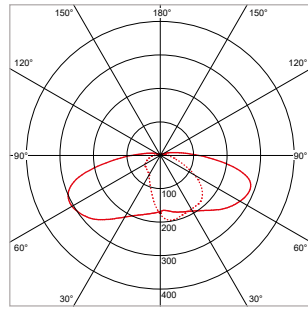

Lenstype 2: Asymmetrisch, breedstralend