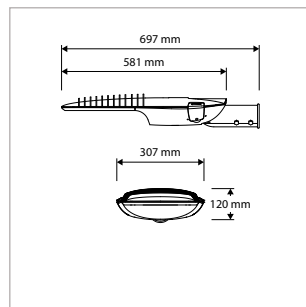

PRO-STRADA – MIDI – 3000 / 4000 K – IP66 – IK09 – 581 x 307 x 120 mm – RA >70 – ANTRACIET – PHILIPS XITANIUM SR DALI-DRIVER

OMSCHRIJVING	PRIJS	VOORRAAD
Pro-Strada Midi, 40 LED's		
Lumenpakket A: 5800 lm	Op aanvraag	-
Lumenpakket B: 6400 lm	Op aanvraag	-
Lumenpakket C: 6800 lm	Op aanvraag	-
Lumenpakket D: 7200 lm	Op aanvraag	-
Pro-Strada Midi, 54 LED's		
Lumenpakket A: 7000 lm	Op aanvraag	-
Lumenpakket B: 7800 lm	Op aanvraag	-
Lumenpakket C: 8800 lm	Op aanvraag	-
Lumenpakket D: 9800 lm	Op aanvraag	-

Kijk online voor de verschillende beschikbare optieken en kleurtemperaturen.

Opzet / opschuifmontage mogelijk in de maatvoeringen 60mm en 76mm (op aanvraag). Standaard verstelbaar -15 graden tot +15 graden.

Op aanvraag leverbaar in andere RAL-kleuren en voorzien van telematica.