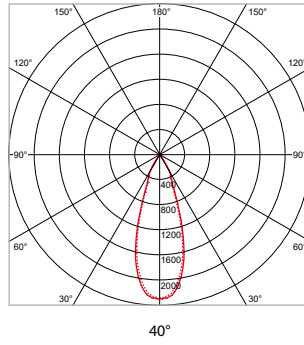

24°

40°

60°

PRO-RIO TRACKLIGHT - E - Ø 120 x L 201 mm - WIT

VERSIE	LICHTKLEUR	CRI	LICHTSTROOM	VERMOGEN	DRIVER	ART.NR.	PRIJS	VOORRAAD
Verlichtingshoek 24°	2700 K	Ra >90	3.970 lm	47 W	Aan / Uit	41106233	€ 277,50	-
Verlichtingshoek 24°	3000 K	Ra >90	4.280 lm	47 W	Aan / Uit	41106230	€ 277,50	☺
Verlichtingshoek 24°	4000 K	Ra >90	4.610 lm	47 W	Aan / Uit	41106231	€ 277,50	☺
Verlichtingshoek 40°	2700 K	Ra >90	3.970 lm	47 W	Aan / Uit	41106243	€ 277,50	-
Verlichtingshoek 40°	3000 K	Ra >90	4.280 lm	47 W	Aan / Uit	41106240	€ 277,50	☺
Verlichtingshoek 40°	4000 K	Ra >90	4.610 lm	47 W	Aan / Uit	41106241	€ 277,50	☺
Verlichtingshoek 60°	2700 K	Ra >90	3.970 lm	47 W	Aan / Uit	41106253	€ 277,50	-
Verlichtingshoek 60°	3000 K	Ra >90	4.280 lm	47 W	Aan / Uit	41106250	€ 277,50	☺
Verlichtingshoek 60°	4000 K	Ra >90	4.610 lm	47 W	Aan / Uit	41106251	€ 277,50	☺