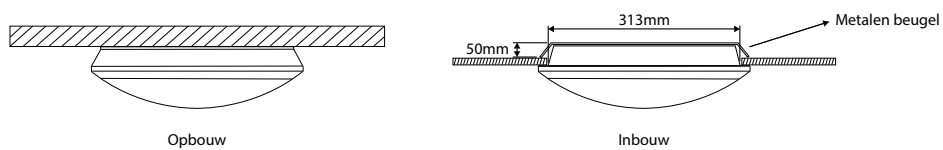

MONTAGEMOGELIJKHEDEN PRODISC

PRODISC II

VEELZIJDIG TOEPASBAAR OPBOUWARMATUUR IN DRIE MODELVARIANTEN

De juiste keuze als het gaat om verlichting die de zichtbaarheid en het gevoel van veiligheid in entrees, trappenhuizen en gangen bevordert. Prodisc II omvat een uitgebreid portfolio met zowel aan/uit-basisversies als productvarianten voorzien van bewegingsmelder, noodvoorziening of zelfs met gecombineerde functionaliteit. Uitvoeringen met sensor kunnen zowel standalone als in master/slave-opstelling worden geïnstalleerd en al dan niet met corridorfunctie in gebruik worden genomen.