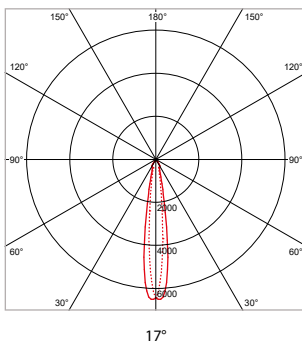

DOWNLIGHTSERIE PRO-RIO MODULAIR - REFLECTOREN - ALUMINIUM

OMSCHRIJVING	ART.NR.	PRIJS	VOORRAAD
Reflector 17° voor PRO-RIO LED-Module - Twist/Lock - Aluminium	42200921	€ 12,00	☺
Reflector 24° voor PRO-RIO LED-Module - Twist/Lock - Aluminium	42200922	€ 12,00	☺
Reflector 40° voor PRO-RIO LED-Module - Twist/Lock - Aluminium	42200923	€ 12,00	☺
Reflector 60° voor PRO-RIO LED-Module - Twist/Lock - Aluminium	42200924	€ 12,00	☺