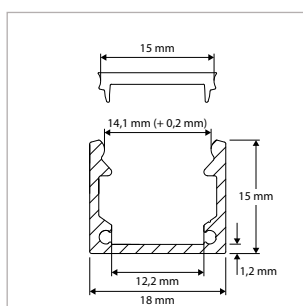

TOP LINE OPBOUWPROFIELEN - H 15 mm - Bi 12,2 mm - GEANODISEERD ALUMINIUM + ACCESSOIRES

OMSCHRIJVING	ART.NR.	PRIJS	VOORRAAD
Opbouwprofiel - TOP LINE H 15 mm - Geanodiseerd - L 2000 mm - B (In-/Uitwendig) 12,2/18 mm	46291350	€ 20,50	⊕
Opbouwprofiel - TOP LINE H 15 mm - Geanodiseerd - L 3000 mm - B (In-/Uitwendig) 12,2/18 mm	46291353	€ 35,50	⊕
Opbouwprofiel - TOP LINE H 15 mm - Geanodiseerd - L 5000 mm - B (In-/Uitwendig) 12,2/18 mm	46291356	€ 77,00	⊕
Eindkap - TOP LINE H 15 mm - Geanodiseerd	46291360	€ 11,50	⊕
Eindkap - TOP LINE H 15 mm - Geanodiseerd - met Kabeldoorvoer	46291361	€ 11,50	⊕