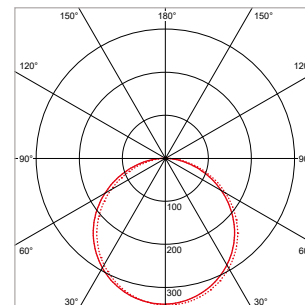

PRO-CEILING - RECHTHOEKIG - INBOUW - IP40 - 150 x 1200 x H 22 mm - SPARING 1186 x 136 mm - WIT

VERSIE	LICHTKLEUR	CRI	LICHTSTROOM	VERMOGEN	DRIVER	ART.NR.	PRIJS	VOORRAAD
Standaard	3000 K	Ra >80	3.540 lm	40 W	Aan / Uit	40003420	€ 181,50	☺
Standaard	4200 K	Ra >80	3.790 lm	40 W	Aan / Uit	40003421	€ 181,50	☺
Dimbaar	4200 K	Ra >80	3.790 lm	40 W	1-10 V	40003426	€ 198,50	-