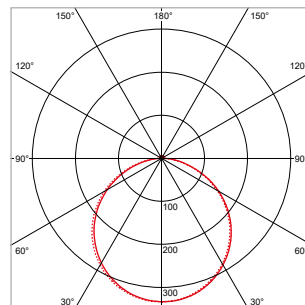

ECO-PANEL BL - INLEGARMATUUR - VIERKANT - 295 x 295 mm - WIT

VERSIE	LICHTKLEUR	CRI	LICHTSTROOM	VERMOGEN	DRIVER	ART.NR.	PRIJS	VOORRAAD
Standaard	3000 / 4000 / 6000 K	Ra >80	1.300 lm	max. 12 W	Niet inbegrepen	40000173	€ 27,50	☺

ECO-PANEL BL - INLEGARMATUREN - VIERKANT - 595 x 595 mm - WIT

VERSIE	LICHTKLEUR	CRI	LICHTSTROOM	VERMOGEN	DRIVER	ART.NR.	PRIJS	VOORRAAD
Standaard	3000 / 4000 / 6000 K	Ra >80	4.600 lm	max. 34 W	Niet inbegrepen	40000171	€ 42,50	☺
UGR < 19	3000 / 4000 / 6000 K	Ra >80	4.250 lm	34 W	Aan / Uit	40000161	€ 56,50	☺
UGR < 19	3000 / 4000 / 6000 K	Ra >80	4.250 lm	34 W	Aan / Uit	40000163	€ 69,50	☺