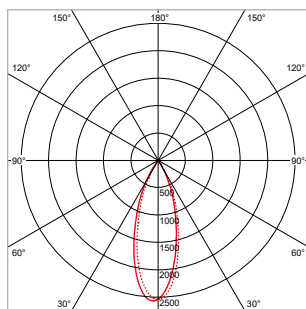

40°

DOWNLIGHTSERIE MODULAIR - LED-MODULES - 9 W - Ø 53 x H 60 mm

VERSIE	LICHTKLEUR	CRI	LICHTSTROOM	VERMOGEN	DRIVER	ART.NR.	PRIJS	VOORRAAD
Verlichtingshoek 25°	2700 K	Ra >80	700 lm	9 W	Niet inbegrepen	42180013	€ 21,00	☑
Verlichtingshoek 25°	3000 K	Ra >80	720 lm	9 W	Niet inbegrepen	42180010	€ 21,00	☑
Verlichtingshoek 25°	4000 K	Ra >80	770 lm	9 W	Niet inbegrepen	42180011	€ 21,00	☑
Verlichtingshoek 25°	5600 K	Ra >80	830 lm	9 W	Niet inbegrepen	42180012	€ 21,00	☑
Verlichtingshoek 25°	2800-2000 K | D2W	Ra >80	450 lm	9 W	Niet inbegrepen	42180014	€ 34,00	☑
Verlichtingshoek 40°	2700 K	Ra >80	700 lm	9 W	Niet inbegrepen	42180023	€ 21,00	☑
Verlichtingshoek 40°	3000 K	Ra >80	720 lm	9 W	Niet inbegrepen	42180020	€ 21,00	☑
Verlichtingshoek 40°	4000 K	Ra >80	770 lm	9 W	Niet inbegrepen	42180021	€ 21,00	☑
Verlichtingshoek 40°	5600 K	Ra >80	830 lm	9 W	Niet inbegrepen	42180022	€ 21,00	☑
Verlichtingshoek 40°	2800-2000 K | D2W	Ra >80	450 lm	9 W	Niet inbegrepen	42180024	€ 34,00	☑
Verlichtingshoek 60°	2700 K	Ra >80	700 lm	9 W	Niet inbegrepen	42180033	€ 21,00	☑
Verlichtingshoek 60°	3000 K	Ra >80	720 lm	9 W	Niet inbegrepen	42180030	€ 21,00	☑
Verlichtingshoek 60°	4000 K	Ra >80	770 lm	9 W	Niet inbegrepen	42180031	€ 21,00	☑
Verlichtingshoek 60°	5600 K	Ra >80	830 lm	9 W	Niet inbegrepen	42180032	€ 21,00	☑
Verlichtingshoek 60°	2800-2000 K | D2W	Ra >80	450 lm	9 W	Niet inbegrepen	42180034	€ 34,00	☑

DOWNLIGHTSERIE MODULAIR - LED-DRIVERS - 350 mA - CONSTANT CURRENT

OMSCHRIJVING	ART.NR.	PRIJS	VOORRAAD
LED-Driver voor 9 W LED-Modules - Aan / Uit	42180000	€ 10,00	☑
LED-Driver voor 9 W LED-Modules - Triac-Dimbaar - Fase-Afsnijding	42180001	€ 21,00	☑
LED-Driver voor 9 W LED-Modules - 0-10 V / Push-Dimbaar	42180002	€ 46,00	-
LED-Driver voor 9 W LED-Modules - DALI-Dimbaar	42180003	€ 52,00	-