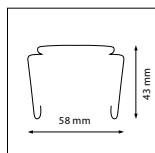

COMPATIBELE SYSTEMEN

Siteco
Mondario