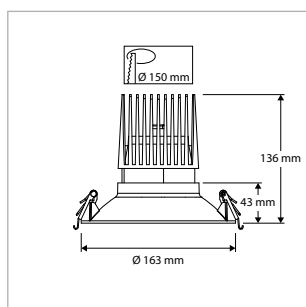

DOWNLIGHTSERIE PRO-RIO MODULAIR - INBOUWRING - VERDIEPT - VAST - ROND - Ø 163 mm - SPARING-Ø 150 mm

OMSCHRIJVING	ART.NR.	PRIJS	VOORRAAD
PRO-RIO Inbouwing - Verdiept - Vast - Rond - Ø 163 mm - Sparing-Ø 150 mm - Wit	42200130	€ 21,00	-