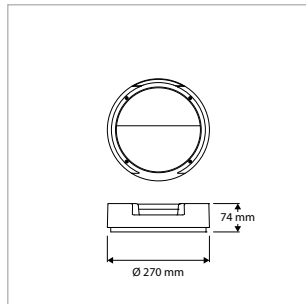

ROCKDISC III MINI HALF-AFGESCHERMD - IP66 - OPBOUW - Ø 270 x 74 mm - ZWART

VERSIE	LICHTKLEUR	CRI	LICHTSTROOM	VERMOGEN	DRIVER	ART.NR.	PRIJS	VOORRAAD
Standaard	3000 / 4000 K	Ra >80	330 / 650 lm	5,0 / 9,5 W	Aan / Uit	40009062	€ 94,50	☺
Sensor	3000 / 4000 K	Ra >80	330 / 650 lm	6,0 / 10,5 W	Step-Dim	40009063	€ 119,00	☺

ROCKDISC III HALF-AFGESCHERMD - IP66 - OPBOUW - Ø 340 x 83 mm - ZWART

VERSIE	LICHTKLEUR	CRI	LICHTSTROOM	VERMOGEN	DRIVER	ART.NR.	PRIJS	VOORRAAD
Standaard	3000 / 4000 K	Ra >80	700 / 1.000 / 1.600 lm	10,5 / 15,0 / 23,0 W	Aan / Uit	40009075	€ 141,00	☺
Sensor	3000 / 4000 K	Ra >80	700 / 1.000 / 1.600 lm	11,5 / 16,0 / 24,0 W	Step-Dim	40009076	€ 168,00	☺
Nood	3000 / 4000 K	Ra >80	700 / 1.000 / 1.600 lm	11,0 / 15,5 / 23,5 W	Aan / Uit	40009077	€ 180,50	☺
Sensor + Nood	3000 / 4000 K	Ra >80	700 / 1.000 / 1.600 lm	12,0 / 16,5 / 24,5 W	Step-Dim	40009078	€ 207,00	☺