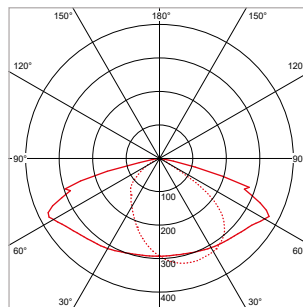

PRO-STRADA BASIC - MICRO - IP66 - IK09 - ASYMMETRISCHE OPTIEK - 497 x 229 x 114 mm - ANTRACIET

VERSIE	LICHTKLEUR	CRI	LICHTSTROOM	VERMOGEN	DRIVER	ART.NR.	PRIJS	VOORRAAD
Standaard	3000 K	Ra >70	1.950 lm	15 W	Aan / Uit	40312000	€ 318,50	☺
Standaard	3000 K	Ra >70	4.550 lm	35 W	Aan / Uit	40312020	€ 325,50	☺
Standaard	3000 K	Ra >70	5.850 lm	45 W	Aan / Uit	40312030	€ 364,50	☺
Standaard	4000 K	Ra >70	2.100 lm	15 W	Aan / Uit	40312001	€ 318,50	☺
Standaard	4000 K	Ra >70	4.900 lm	35 W	Aan / Uit	40312021	€ 325,50	☺
Standaard	4000 K	Ra >70	6.300 lm	45 W	Aan / Uit	40312031	€ 364,50	☺
Standaard	5700 K	Ra >70	2.100 lm	15 W	Aan / Uit	40312003	€ 318,50	☺
Standaard	5700 K	Ra >70	4.900 lm	35 W	Aan / Uit	40312023	€ 325,50	☺
Standaard	5700 K	Ra >70	6.300 lm	45 W	Aan / Uit	40312033	€ 364,50	☺