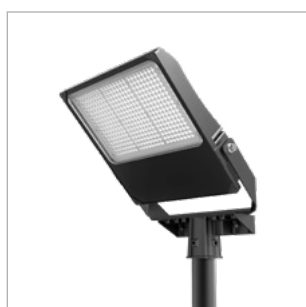

PRO-FLOOD - ACCESSOIRES

OMSCHRIJVING	ART.NR.	PRIJS	VOORRAAD
Paaltop-Adapter Ø 42 mm	41060732	€ 67,00	☉
Paaltop-Adapter Ø 60 mm	41060733	€ 73,00	☉
Paaltop-Adapter Ø 76 mm	41060734	€ 79,00	☉

41060733

PRO-FLOOD BASIC