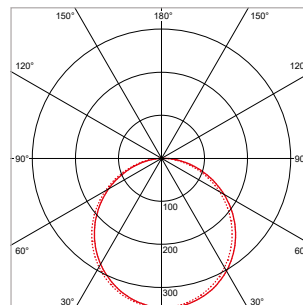

PRO-CEILING - VIERKANT - OPBOUW - IP40 - 400 x 400 x H 48 mm - WIT

VERSIE	LICHTKLEUR	CRI	LICHTSTROOM	VERMOGEN	DRIVER	ART.NR.	PRIJS	VOORRAAD
Standaard	2700 K	Ra >80	3.320 lm	40 W	Aan / Uit	40003153	€ 166,00	-
Standaard	3000 K	Ra >80	3.570 lm	40 W	Aan / Uit	40003150	€ 166,00	☺
Standaard	4200 K	Ra >80	3.830 lm	40 W	Aan / Uit	40003151	€ 166,00	☺
Dimbaar	2700 K	Ra >80	3.320 lm	40 W	1-10 V	40003158	€ 181,50	-
Dimbaar	3000 K	Ra >80	3.570 lm	40 W	1-10 V	40003155	€ 181,50	-
Dimbaar	4200 K	Ra >80	3.830 lm	40 W	1-10 V	40003156	€ 181,50	-