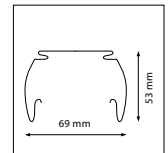

COMPATIBELE SYSTEMEN

AEG
Maxos

Fluora
Nini-Fix

Fluolite
TRX

Kandem
SV70 / SV75

LiteLicht
Q-Rail / Q-TS

Litec
N/A

Ludwig
TR50W

Newlec
HSDT

Philips
Maxos TL5

Philips
Maxos TL-D

Philips
TTX200

Philips
TTX400

Regent
Traq

Installatie alleen mogelijk in montagerail zonder bedrading

Regiolux
SDT XX

Ridi
VLG XX

Installatie alleen mogelijk in montagerail zonder bedrading

Ridi
VLT XX

Installatie alleen mogelijk in montagerail zonder bedrading

RZB
Planos

Siemens
5LS

Inbouw mogelijk na demontage van de armatuurbevestigingspunten

Siemens / Siteo
5LJ80 XX

Inbouw mogelijk na demontage van de armatuurbevestigingspunten

Siteco
DUS