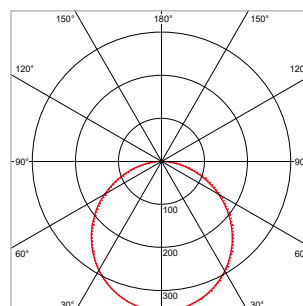

PRO-CEILING - ROND - OPBOUW - IP40 - Ø 117 x H 39 mm - ZWART

VERSIE	LICHTKLEUR	CRI	LICHTSTROOM	VERMOGEN	DRIVER	ART.NR.	PRIJS	VOORRAAD
Standaard	2700 K	Ra >80	510 lm	8 W	Aan / Uit	40001203	€ 41,00	-
Standaard	3000 K	Ra >80	550 lm	8 W	Aan / Uit	40001200	€ 41,00	-
Standaard	4200 K	Ra >80	590 lm	8 W	Aan / Uit	40001201	€ 41,00	-
Dimbaar	2700 K	Ra >80	510 lm	8 W	Fase-Afsnijding	40001208	€ 53,50	-
Dimbaar	3000 K	Ra >80	550 lm	8 W	Fase-Afsnijding	40001205	€ 53,50	-
Dimbaar	4200 K	Ra >80	590 lm	8 W	Fase-Afsnijding	40001206	€ 53,50	-