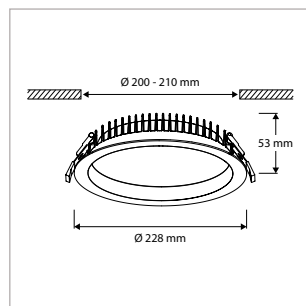

PRO-LOGIC 160 - INBOUW - IP54 - Ø 190 x H 53 mm - SPARING-Ø 160-170 mm - WIT

VERSIE	LICHTKLEUR	CRI	LICHTSTROOM	VERMOGEN	DRIVER	ART.NR.	PRIJS	VOORRAAD
Standaard	3000 / 3500 / 4000 K	Ra >80	698 - 1.607 lm	max. 14 W	Aan / Uit	42174130	€ 57,50	☺
Dimbaar	3000 / 3500 / 4000 K	Ra >80	931 - 2.600 lm	max. 22 W	1-10 V / DALI	42174135	€ 105,00	-