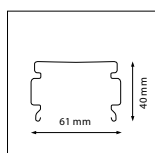

Zumtobel
ZX1