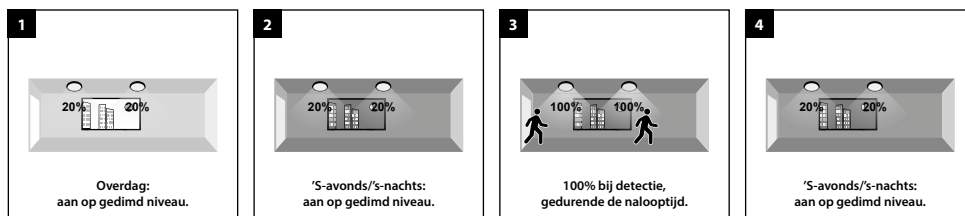

E 20% / 100%

Altijd aan op gedimd niveau --> na detectie 100% gedurende nalooptijd