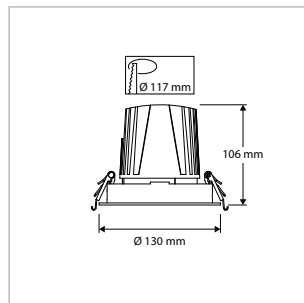

DOWNLIGHTSERIE PRO-RIO MODULAIR - INBOUWRINGEN - ROTEER-/KANTELBAAR - ROND - Ø 130 mm - SPARING-Ø 117 mm

OMSCHRIJVING	ART.NR.	PRIJS	VOORRAAD
PRO-RIO Inbouwing - Roteer-/Kantelbaar - Rond - Ø 130 mm - Sparing-Ø 117 mm - Wit	42200110	€ 21,00	☉
PRO-RIO Inbouwing - Roteer-/Kantelbaar - Rond - Ø 130 mm - Sparing-Ø 117 mm - Zwart	42200111	€ 21,00	-