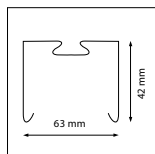

Siemens / Siteo
5LJ80 XX

Inbouw mogelijk na demontage van de armatuurbevestigingspunten

Siteco
DUS

COMPATIBELE SYSTEMEN

Siteco
Mondario

Thorn
98287

Trilux
07650 XX

Trilux
218120 (7761 / 7861)
Inbouw mogelijk na demontage van de
armatuurbevestigingspunten