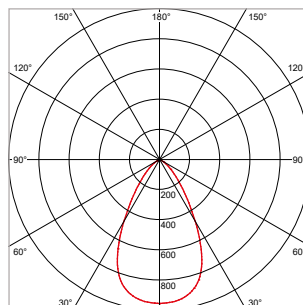

PRO-FUSION 160 - INBOUW - IP54 - Ø 190 x H 61 mm - SPARING-Ø 160-170 mm - WIT

VERSIE	LICHTKLEUR	CRI	LICHTSTROOM	VERMOGEN	DRIVER	ART.NR.	PRIJS	VOORRAAD
Standaard	3000 / 3500 / 4000 K	Ra >80	1.154 - 2.072 lm	max. 14 W	Aan / Uit	40002930	€ 71,00	☺
Standaard	3000 / 3500 / 4000 K	Ra >80	2.601 - 3.527 lm	max. 24 W	Aan / Uit	40002931	€ 73,00	☺
Dimbaar	3000 / 3500 / 4000 K	Ra >80	1.273 - 3.015 lm	max. 22 W	1-10 V / DALI	40002935	€ 121,00	-