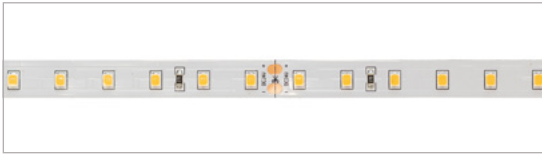

LED STRIP BRONZE - ULTRA HIGH EFFICIENCY - IP20 - ROL 5 m - 12 W/m - B 10 mm - KNIPLENGTE 100 mm

VERSIE	LICHTKLEUR	CRI	LICHTSTROOM	VERMOGEN	DRIVER	ART.NR.	PRIJS	VOORRAAD
80 Leds/meter (/m)	2400 K	Ra >80	1.900 lm/m	12 W/m	24 V DC	46224200	€ 205,00	☺
80 Leds/meter (/m)	2700 K	Ra >80	1.950 lm/m	12 W/m	24 V DC	46224201	€ 205,00	☺
80 Leds/meter (/m)	3000 K	Ra >80	2.000 lm/m	12 W/m	24 V DC	46224202	€ 205,00	☺
80 Leds/meter (/m)	4000 K	Ra >80	2.040 lm/m	12 W/m	24 V DC	46224203	€ 205,00	☺
80 Leds/meter (/m)	6000 K	Ra >80	2.040 lm/m	12 W/m	24 V DC	46224205	€ 205,00	☺