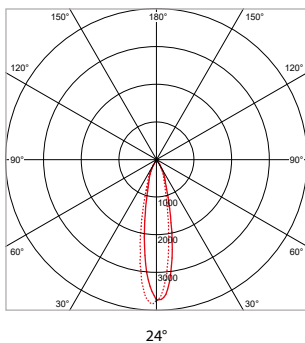

PRO-RIO SURFACE - C - OPBOUW - Ø 63 x H 122 mm - ZWART

VERSIE	LICHTKLEUR	CRI	LICHTSTROOM	VERMOGEN	DRIVER	ART.NR.	PRIJS	VOORRAAD
Verlichtingshoek 24°	2700 K	Ra >90	1.130 lm	14 W	Aan / Uit	41100133	€ 117,00	-
Verlichtingshoek 24°	3000 K	Ra >90	1.210 lm	14 W	Aan / Uit	41100130	€ 117,00	-
Verlichtingshoek 24°	4000 K	Ra >90	1.310 lm	14 W	Aan / Uit	41100131	€ 117,00	-
Verlichtingshoek 40°	2700 K	Ra >90	1.130 lm	14 W	Aan / Uit	41100143	€ 117,00	☺
Verlichtingshoek 40°	3000 K	Ra >90	1.210 lm	14 W	Aan / Uit	41100140	€ 117,00	☺
Verlichtingshoek 40°	4000 K	Ra >90	1.310 lm	14 W	Aan / Uit	41100141	€ 117,00	☺
Verlichtingshoek 60°	2700 K	Ra >90	1.130 lm	14 W	Aan / Uit	41100153	€ 117,00	-
Verlichtingshoek 60°	3000 K	Ra >90	1.210 lm	14 W	Aan / Uit	41100150	€ 117,00	-
Verlichtingshoek 60°	4000 K	Ra >90	1.310 lm	14 W	Aan / Uit	41100151	€ 117,00	-