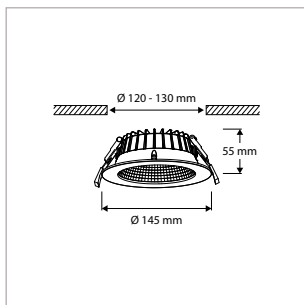

PRO-FUSION 120 - INBOUW - IP54 - Ø 145 x H 50 mm - SPARING-Ø 120-130 mm - WIT

VERSIE	LICHTKLEUR	CRI	LICHTSTROOM	VERMOGEN	DRIVER	ART.NR.	PRIJS	VOORRAAD
Standaard	3000 / 3500 / 4000 K	Ra >80	1.062 - 1.900 lm	max. 14 W	Aan / Uit	40002910	€ 58,00	☺
Dimbaar	3000 / 3500 / 4000 K	Ra >80	1.062 - 1.900 lm	max. 14 W	1-10 V / DALI	40002915	€ 114,50	-