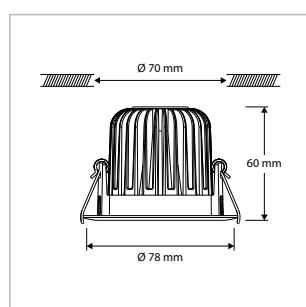

DOWNLIGHTSERIE MODULAIR - INBOUWRINGEN - VERDIEPT - VAST - ROND - Ø 78 mm - SPARING-Ø 70 mm - SPRINGVEER

OMSCHRIJVING	ART.NR.	PRIJS	VOORRAAD
Inbouwing - Verdiept - Vast - Rond - Ø 78 mm - Sparing-Ø 70 mm - Draadveer - Wit	42180179	€ 8,00	☺
Inbouwing - Verdiept - Vast - Rond - Ø 78 mm - Sparing-Ø 70 mm - Draadveer - Zwart	42180171	€ 8,00	☺