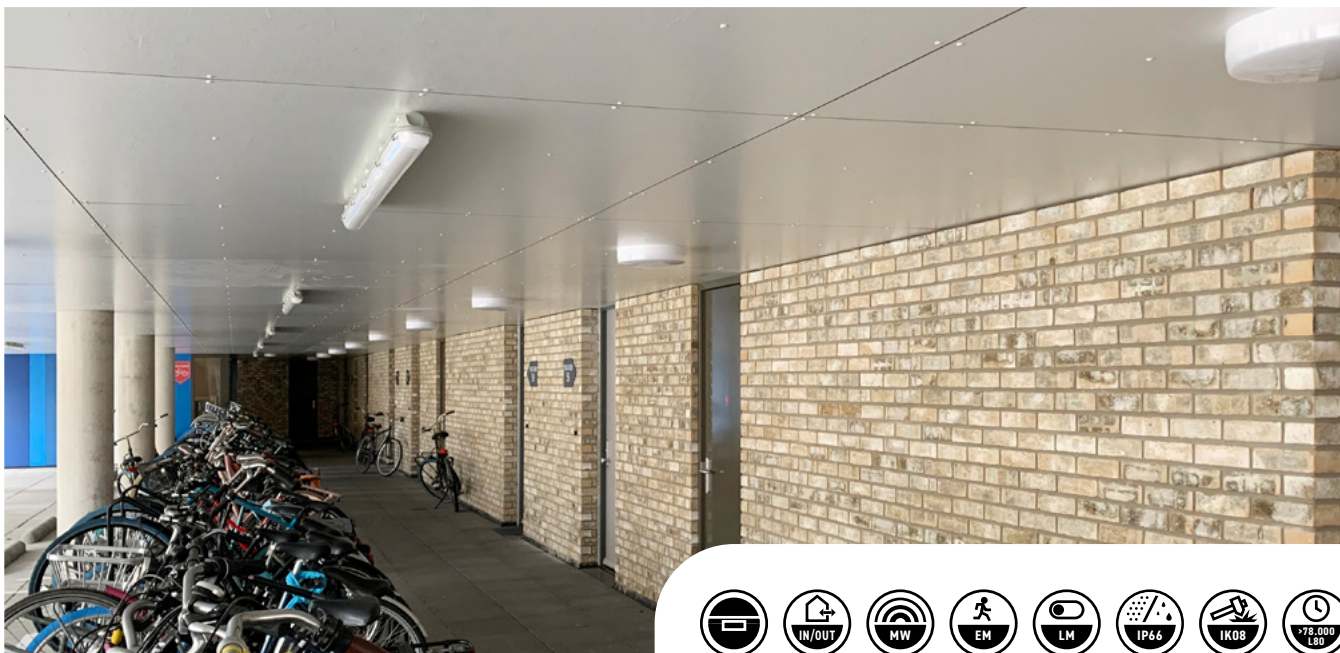

PRO-AQUA III

SLAGVASTE EN WATERDICHTE ARMATUREN TER VERVANGING VAN TL (-D) ARMATUREN

Met de nieuwe Pro-Aqua III serie kunnen conventionele TL (-D) armaturen eenvoudig en efficiënt vervangen worden. Op de hoogwaardige Osram Optotronic driver kan geschakeld worden tussen maar liefst 4 verschillende lichtstromen. De Pro-Aqua III serie is slagvast en waterdicht (IP66) en daardoor geschikt voor industriële toepassingen. Door de zeer hoge efficiency van 150 Lm/W zijn de armaturen een geschikte keuze om ruimtes maximaal te verlichten.

KENMERKEN & EIGENSCHAPPEN

- Waterdicht LED armatuur (IP66) van polycarbonaat met Prismatische afscherming
- 3 standaardlengtes: 60, 120 en 150cm
- Lichtstroom schakelbaar in 4 standen via dip switch op driver
- Efficiency 150 Lm/W
- Stabiele Osram Optotronic driver
- Kabelinvoer ook mogelijk via achterzijde
- Voorzien van RVS klemmen

ALGEMENE SPECIFICATIES

Type armatuur	Waterdichte unit, lineair
Toepassing	Plafond - opbouw/pendel
Installatieomgeving	Indoor/outdoor
Verlichtingsdoel	Algemeen, (semi-)industrieel
Armatuurversies	Standaardversie, sensorvariant ¹⁾
Elektrische veiligheidsklasse	Klasse I
AC-spanning & frequentie	220-240 V AC | 50-60 Hz
Type driver	Constant current
Type lichtbron	LED (type SMD 2835)
Opgenomen vermogen (range)	10 W - 52 W
Lichtstroom (range)	1500 lm - 7800 lm
Lichtkleur	4000 K
Kleurweergave-index	Ra >80
Optiek	Diffuserkap
Verlichtingshoek	120°
Beschermingsgraad	IP66
Slagvastheid	IK08
Mediaan nuttige levensduur	L90 >37.000 uur | L80 >78.000 uur
Bedrijfstemperatuur	-25°C tot +40°C
Materiaal	PC-behuizing en diffuser
Kleur/afwerking	Neutraal / hoogglans
Certificering	CE
Garantieduur	5 jaar

¹⁾ Varianten met ingebouwde noodunit leverbaar op aanvraag

TOEPASSINGEN

Parkeergarages, magazijnruimtes, cold-storage/vriesvemen, gangen, kelders, doorgangen voor fietsers, voetgangers, en andere publiekelijk toegankelijke indoor- en semi-outdoorlocaties

MEER INFO OVER
PRO-AQUA III ONLINE: