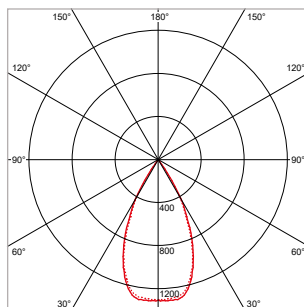

60°

PRO-RIO TRACKLIGHT - E - Ø 120 x L 201 mm - WIT

VERSIE	LICHTKLEUR	CRI	LICHTSTROOM	VERMOGEN	DRIVER	ART.NR.	PRIJS	VOORRAAD
Verlichtingshoek 24°	2700 K	Ra >90	3.970 lm	47 W	Aan / Uit	41106233	€ 277,50	-
Verlichtingshoek 24°	3000 K	Ra >90	4.280 lm	47 W	Aan / Uit	41106230	€ 277,50	☺
Verlichtingshoek 24°	4000 K	Ra >90	4.610 lm	47 W	Aan / Uit	41106231	€ 277,50	☺
Verlichtingshoek 40°	2700 K	Ra >90	3.970 lm	47 W	Aan / Uit	41106243	€ 277,50	-
Verlichtingshoek 40°	3000 K	Ra >90	4.280 lm	47 W	Aan / Uit	41106240	€ 277,50	☺
Verlichtingshoek 40°	4000 K	Ra >90	4.610 lm	47 W	Aan / Uit	41106241	€ 277,50	☺
Verlichtingshoek 60°	2700 K	Ra >90	3.970 lm	47 W	Aan / Uit	41106253	€ 277,50	-
Verlichtingshoek 60°	3000 K	Ra >90	4.280 lm	47 W	Aan / Uit	41106250	€ 277,50	☺
Verlichtingshoek 60°	4000 K	Ra >90	4.610 lm	47 W	Aan / Uit	41106251	€ 277,50	☺