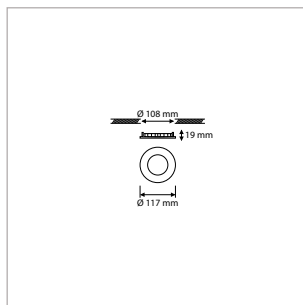

PRO-CEILING - ROND - INBOUW - IP40 - Ø 117 x H 19 mm - SPARING-Ø 108 mm - WIT

VERSIE	LICHTKLEUR	CRI	LICHTSTROOM	VERMOGEN	DRIVER	ART.NR.	PRIJS	VOORRAAD
Standaard	2700 K	Ra >80	580 lm	8 W	Aan / Uit	40001403	€ 49,50	-
Standaard	3000 K	Ra >80	630 lm	8 W	Aan / Uit	40001400	€ 49,50	☺
Standaard	4200 K	Ra >80	670 lm	8 W	Aan / Uit	40001401	€ 49,50	☺
Dimbaar	2700 K	Ra >80	580 lm	8 W	Fase-Afsnijding	40001408	€ 63,00	-
Dimbaar	3000 K	Ra >80	630 lm	8 W	Fase-Afsnijding	40001405	€ 63,00	-
Dimbaar	4200 K	Ra >80	670 lm	8 W	Fase-Afsnijding	40001406	€ 63,00	-