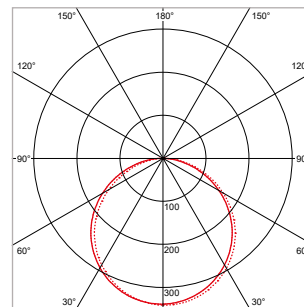

PRO-CEILING - RECHTHOEKIG - OPBOUW - IP40 - 300 x 1200 x H 48 mm - WIT

VERSIE	LICHTKLEUR	CRI	LICHTSTROOM	VERMOGEN	DRIVER	ART.NR.	PRIJS	VOORRAAD
Standaard	3000 K	Ra >80	3.750 lm	40 W	Aan / Uit	40003140	€ 198,50	☑
Standaard	4200 K	Ra >80	4.020 lm	40 W	Aan / Uit	40003141	€ 198,50	☑
Dimbaar	3000 K	Ra >80	3.750 lm	40 W	1-10 V	40003145	€ 215,50	-
Dimbaar	4200 K	Ra >80	4.020 lm	40 W	1-10 V	40003146	€ 215,50	-

PRO-CEILING - RECHTHOEKIG - OPBOUW - IP40 - 300 x 1200 x H 48 mm - ZWART

VERSIE	LICHTKLEUR	CRI	LICHTSTROOM	VERMOGEN	DRIVER	ART.NR.	PRIJS	VOORRAAD
Standaard	3000 K	Ra >80	3.280 lm	40 W	Aan / Uit	40003240	€ 198,50	-
Standaard	4200 K	Ra >80	3.510 lm	40 W	Aan / Uit	40003241	€ 198,50	-
Dimbaar	3000 K	Ra >80	3.280 lm	40 W	1-10 V	40003245	€ 215,50	-
Dimbaar	4200 K	Ra >80	3.510 lm	40 W	1-10 V	40003246	€ 215,50	-