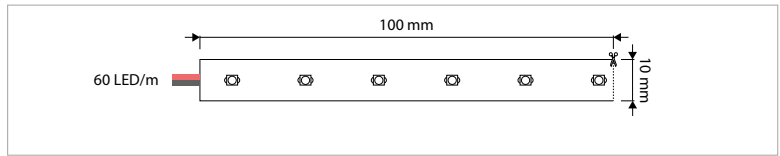

LED STRIP SILVER - HIGH POWER - IP62 - ROL 5 m - 14,4 W/m - B 10 mm - KNIPLENGTE 100 mm

VERSIE	LICHTKLEUR	CRI	LICHTSTROOM	VERMOGEN	DRIVER	ART.NR.	PRIJS	VOORRAAD
60 Leds/meter (/m)	2400 K	Ra >90	880 lm/m	14,4 W/m	24 V DC	46214110	€ 152,00	☺
60 Leds/meter (/m)	2700 K	Ra >90	930 lm/m	14,4 W/m	24 V DC	46214111	€ 152,00	☺
60 Leds/meter (/m)	3000 K	Ra >90	860 lm/m	14,4 W/m	24 V DC	46214112	€ 152,00	☺
60 Leds/meter (/m)	4000 K	Ra >90	1.010 lm/m	14,4 W/m	24 V DC	46214113	€ 152,00	☺
60 Leds/meter (/m)	6000 K	Ra >90	1.090 lm/m	14,4 W/m	24 V DC	46214115	€ 152,00	☺