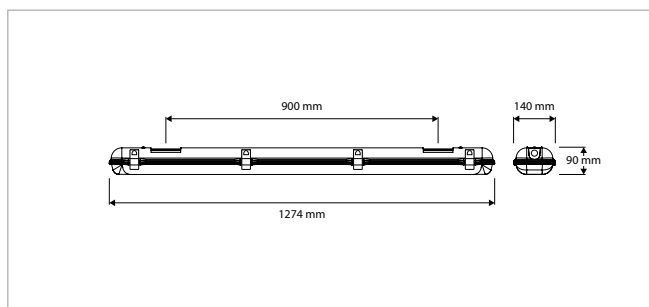

PRO-AQUA II - HIGH-OUTPUT - OPBOUW/PENDEL - IP65 - 664 x 140 x H 90 mm - GRIJS

VERSIE	LICHTKLEUR	CRI	LICHTSTROOM	VERMOGEN	DRIVER	ART.NR.	PRIJS	VOORRAAD
Standaard	4000 K	Ra >80	1.914 lm	17,5 W	Aan / Uit	40281301	€ 88,50	☺
Sensor	4000 K	Ra >80	1.914 lm	18,5 W	Step-Dim	40281311	€ 158,50	☺
RF-Sensor (Master)	4000 K	Ra >80	1.914 lm	18,5 W	Aan / Uit	40281321	€ 247,00	-
RF-Sensor (Slave)	4000 K	Ra >80	1.914 lm	18,5 W	Aan / Uit	40281331	€ 171,00	-