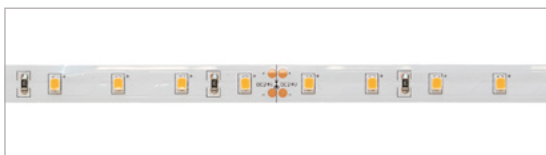

LED STRIP BRONZE - HIGH POWER - IP20 - ROL 5 m - 14,4 W/m - B 10 mm - KNIPLENGTE 100 mm

VERSIE	LICHTKLEUR	CRI	LICHTSTROOM	VERMOGEN	DRIVER	ART.NR.	PRIJS	VOORRAAD
60 Leds/meter (/m)	2400 K	Ra >90	1.100 lm/m	14,4 W/m	24 V DC	46224110	€ 131,00	☺
60 Leds/meter (/m)	2700 K	Ra >90	1.160 lm/m	14,4 W/m	24 V DC	46224111	€ 131,00	☺
60 Leds/meter (/m)	3000 K	Ra >90	1.200 lm/m	14,4 W/m	24 V DC	46224112	€ 131,00	☺
60 Leds/meter (/m)	4000 K	Ra >90	1.260 lm/m	14,4 W/m	24 V DC	46224113	€ 131,00	☺
60 Leds/meter (/m)	6000 K	Ra >90	1.360 lm/m	14,4 W/m	24 V DC	46224115	€ 131,00	☺