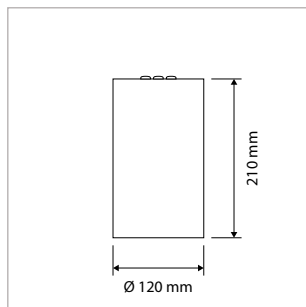

24°

40°

60°

PRO-RIO SURFACE - D - OPBOUW - Ø 85 x H 132 mm - ZWART

VERSIE	LICHTKLEUR	CRI	LICHTSTROOM	VERMOGEN	DRIVER	ART.NR.	PRIJS	VOORRAAD
Verlichtingshoek 24°	2700 K	Ra >90	2.330 lm	27 W	Aan / Uit	41100433	€ 144,50	-
Verlichtingshoek 24°	3000 K	Ra >90	2.510 lm	27 W	Aan / Uit	41100430	€ 144,50	-
Verlichtingshoek 24°	4000 K	Ra >90	2.700 lm	27 W	Aan / Uit	41100431	€ 144,50	-
Verlichtingshoek 40°	2700 K	Ra >90	2.330 lm	27 W	Aan / Uit	41100443	€ 144,50	☉
Verlichtingshoek 40°	3000 K	Ra >90	2.510 lm	27 W	Aan / Uit	41100440	€ 144,50	☉
Verlichtingshoek 40°	4000 K	Ra >90	2.700 lm	27 W	Aan / Uit	41100441	€ 144,50	☉
Verlichtingshoek 60°	2700 K	Ra >90	2.330 lm	27 W	Aan / Uit	41100453	€ 144,50	-
Verlichtingshoek 60°	3000 K	Ra >90	2.510 lm	27 W	Aan / Uit	41100450	€ 144,50	-
Verlichtingshoek 60°	4000 K	Ra >90	2.700 lm	27 W	Aan / Uit	41100451	€ 144,50	-