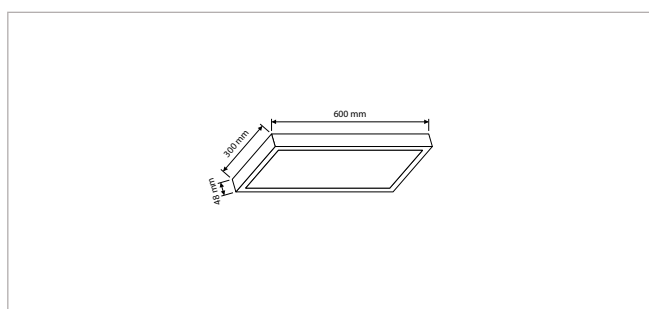

PRO-CEILING - RECHTHOEKIG - OPBOUW - IP40 - 300 x 600 x H 48 mm - WIT

VERSIE	LICHTKLEUR	CRI	LICHTSTROOM	VERMOGEN	DRIVER	ART.NR.	PRIJS	VOORRAAD
Standaard	3000 K	Ra >80	2.280 lm	30 W	Aan / Uit	40003170	€ 127,00	☺
Standaard	4200 K	Ra >80	2.450 lm	30 W	Aan / Uit	40003171	€ 127,00	☺
Dimbaar	3000 K	Ra >80	2.280 lm	30 W	Fase-Afsnijding	40003175	€ 144,00	-
Dimbaar	4200 K	Ra >80	2.450 lm	30 W	Fase-Afsnijding	40003176	€ 144,00	-