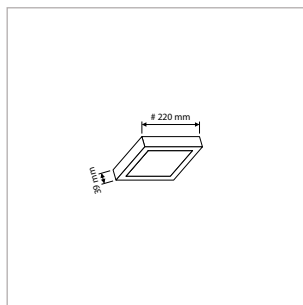

PRO-CEILING - VIERKANT - OPBOUW - IP40 - 220 x 220 x H 39 mm - WIT

VERSIE	LICHTKLEUR	CRI	LICHTSTROOM	VERMOGEN	DRIVER	ART.NR.	PRIJS	VOORRAAD
Standaard	2700 K	Ra >80	1.500 lm	20 W	Aan / Uit	40001173	€ 83,00	-
Standaard	3000 K	Ra >80	1.610 lm	20 W	Aan / Uit	40001170	€ 83,00	☺
Standaard	4200 K	Ra >80	1.730 lm	20 W	Aan / Uit	40001171	€ 83,00	☺
Dimbaar	2700 K	Ra >80	1.500 lm	20 W	Fase-Afsnijding	40001178	€ 97,50	-
Dimbaar	3000 K	Ra >80	1.610 lm	20 W	Fase-Afsnijding	40001175	€ 97,50	-
Dimbaar	4200 K	Ra >80	1.730 lm	20 W	Fase-Afsnijding	40001176	€ 97,50	-
Sensor	2700 K	Ra >80	1.390 lm	20 W	Aan / Uit	40001173S	€ 127,00	-
Sensor	3000 K	Ra >80	1.500 lm	20 W	Aan / Uit	40001170S	€ 127,00	☺
Sensor	4200 K	Ra >80	1.600 lm	20 W	Aan / Uit	40001171S	€ 127,00	☺