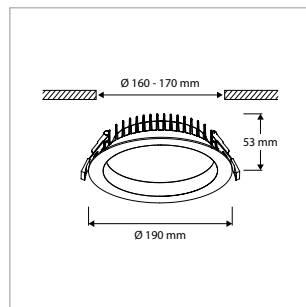

PRO-LOGIC 160 - INBOUW - IP54 - Ø 190 x H 53 mm - SPARING-Ø 160-170 mm - WIT

VERSIE	LICHTKLEUR	CRI	LICHTSTROOM	VERMOGEN	DRIVER	ART.NR.	PRIJS	VOORRAAD
Standaard	3000 / 3500 / 4000 K	Ra >80	698 - 1.607 lm	max. 14 W	Aan / Uit	42174130	€ 57,50	☺
Dimbaar	3000 / 3500 / 4000 K	Ra >80	931 - 2.600 lm	max. 22 W	1-10 V / DALI	42174135	€ 105,00	-

PRO-LOGIC 200 - INBOUW - IP54 - Ø 228 x H 53 mm - SPARING-Ø 200-210 mm - WIT

VERSIE	LICHTKLEUR	CRI	LICHTSTROOM	VERMOGEN	DRIVER	ART.NR.	PRIJS	VOORRAAD
Standaard	3000 / 3500 / 4000 K	Ra >80	1.469 - 3.162 lm	max. 25 W	Aan / Uit	42174141	€ 72,50	☺
Dimbaar	3000 / 3500 / 4000 K	Ra >80	1.000 - 2.700 lm	max. 22 W	1-10 V / DALI	42174145	€ 115,00	-