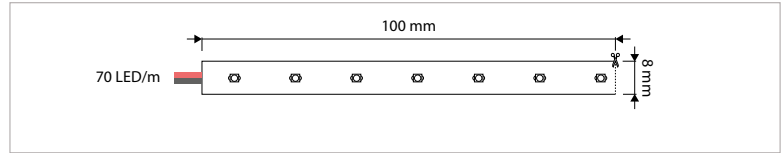

LED STRIP BRONZE - EFFICIENT POWER - IP20 - ROL 5 m - 4,8 W/m - B 8 mm - KNIPLENGTE 100 mm

VERSIE	LICHTKLEUR	CRI	LICHTSTROOM	VERMOGEN	DRIVER	ART.NR.	PRIJS	VOORRAAD
70 Leds/meter (/m)	2400 K	Ra >90	450 lm/m	4,8 W/m	24 V DC	46224010	€ 68,00	☺
70 Leds/meter (/m)	2700 K	Ra >90	460 lm/m	4,8 W/m	24 V DC	46224011	€ 68,00	☺
70 Leds/meter (/m)	3000 K	Ra >90	480 lm/m	4,8 W/m	24 V DC	46224012	€ 68,00	☺
70 Leds/meter (/m)	4000 K	Ra >90	520 lm/m	4,8 W/m	24 V DC	46224013	€ 68,00	☺
70 Leds/meter (/m)	6000 K	Ra >90	530 lm/m	4,8 W/m	24 V DC	46224015	€ 68,00	☺