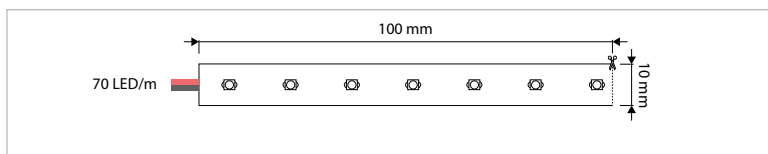

LED STRIP GOLD - EFFICIENT POWER - IP68 - ROL 5 m - 4,8 W/m - B 10 mm - KNIPLENGTE 100 mm

VERSIE	LICHTKLEUR	CRI	LICHTSTROOM	VERMOGEN	DRIVER	ART.NR.	PRIJS	VOORRAAD
70 Leds/meter (/m)	2400 K	Ra >90	360 lm/m	4,8 W/m	24 V DC	46204010	€ 95,00	☺
70 Leds/meter (/m)	2700 K	Ra >90	370 lm/m	4,8 W/m	24 V DC	46204011	€ 95,00	☺
70 Leds/meter (/m)	3000 K	Ra >90	390 lm/m	4,8 W/m	24 V DC	46204012	€ 95,00	☺
70 Leds/meter (/m)	4000 K	Ra >90	420 lm/m	4,8 W/m	24 V DC	46204013	€ 95,00	☺
70 Leds/meter (/m)	6000 K	Ra >90	430 lm/m	4,8 W/m	24 V DC	46204015	€ 95,00	☺