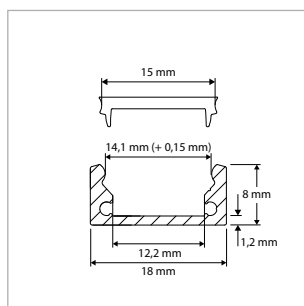

TOP LINE OPBOUWPROFIELEN - H 8 mm - Bi 12,2 mm - ZWART / RAL 9005 ALUMINIUM + ACCESSOIRES

OMSCHRIJVING	ART.NR.	PRIJS	VOORRAAD
Opbouwprofiel - TOP LINE H 8 mm - Zwart / RAL 9005 - L 2000 mm - B (In-/Uitwendig) 12,2/18 mm	46291332	€ 24,00	☺
Opbouwprofiel - TOP LINE H 8 mm - Zwart / RAL 9005 - L 3000 mm - B (In-/Uitwendig) 12,2/18 mm	46291335	€ 33,00	☺
Opbouwprofiel - TOP LINE H 8 mm - Zwart / RAL 9005 - L 5000 mm - B (In-/Uitwendig) 12,2/18 mm	46291338	€ 59,50	☺
Eindkap - TOP LINE H 8 mm - Zwart / RAL 9005	46291344	€ 11,50	☺
Eindkap - TOP LINE H 8 mm - Zwart / RAL 9005 - met Kabeldoorvoer	46291345	€ 11,50	☺