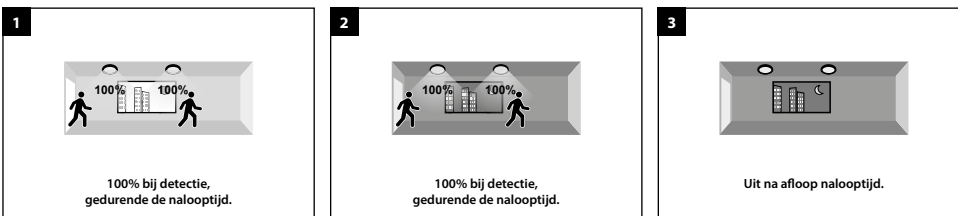

Voorbeelden van instellingen:

A 0% / 100%, onafhankelijk van daglicht

Uit --> na bewegingsdetectie 100% gedurende nalooptijd --> daarna uit

B 0% / 100%, afhankelijk van daglicht

Uit bij voldoende omgevingslicht --> 's-avonds/'s-nachts na bewegingsdetectie 100% gedurende nalooptijd --> daarna uit