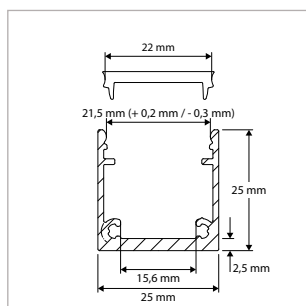

46291370

46291371

46291372

Klant: SVL Residence, Lichtstudie: MOON.lighting, Fotograaf: Hendrik Biëgs

TOP LINE OPBOUWPROFIELEN - H 25 mm - Bi 16,6 mm - GEANODISEERD ALUMINIUM + ACCESSOIRES

OMSCHRIJVING	ART.NR.	PRIJS	VOORRAAD
Opbouwprofiel - TOP LINE H 25 mm - Geanodiseerd - L 2000 mm - B (In-/Uitwendig) 15,6/25 mm	46291300	€ 32,50	☺
Opbouwprofiel - TOP LINE H 25 mm - Geanodiseerd - L 3000 mm - B (In-/Uitwendig) 15,6/25 mm	46291303	€ 50,00	☺
Opbouwprofiel - TOP LINE H 25 mm - Geanodiseerd - L 5000 mm - B (In-/Uitwendig) 15,6/25 mm	46291306	€ 113,50	☺
Eindkap - TOP LINE H 25 mm - Geanodiseerd	46291320	€ 11,50	☺
Eindkap - TOP LINE H 25 mm - Geanodiseerd - met Kabeldoorvoer	46291321	€ 11,50	☺