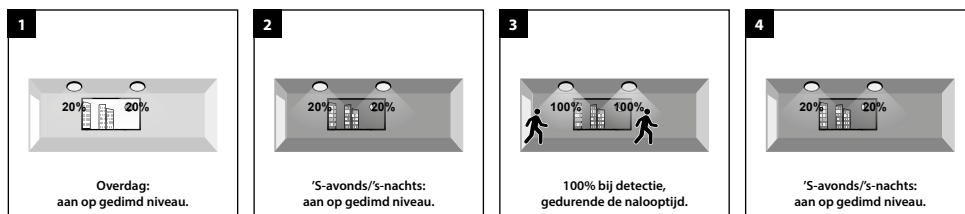

E 20% / 100%

Altijd aan op gedimd niveau --> na detectie 100% gedurende nalooptijd