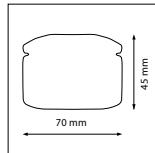

LiteLicht
Q-Rail / Q-TS