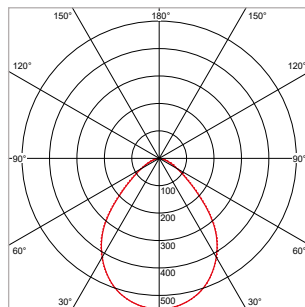

PRO-LOGIC 160 - INBOUW - IP54 - Ø 190 x H 53 mm - SPARING-Ø 160-170 mm - WIT

VERSIE	LICHTKLEUR	CRI	LICHTSTROOM	VERMOGEN	DRIVER	ART.NR.	PRIJS	VOORRAAD
Standaard	3000 / 3500 / 4000 K	Ra >80	698 - 1.607 lm	max. 14 W	Aan / Uit	42174130	€ 57,50	☺
Dimbaar	3000 / 3500 / 4000 K	Ra >80	931 - 2.600 lm	max. 22 W	1-10 V / DALI	42174135	€ 105,00	-

PRO-LOGIC 200 - INBOUW - IP54 - Ø 228 x H 53 mm - SPARING-Ø 200-210 mm - WIT

VERSIE	LICHTKLEUR	CRI	LICHTSTROOM	VERMOGEN	DRIVER	ART.NR.	PRIJS	VOORRAAD
Standaard	3000 / 3500 / 4000 K	Ra >80	1.469 - 3.162 lm	max. 25 W	Aan / Uit	42174141	€ 72,50	☺
Dimbaar	3000 / 3500 / 4000 K	Ra >80	1.000 - 2.700 lm	max. 22 W	1-10 V / DALI	42174145	€ 115,00	-