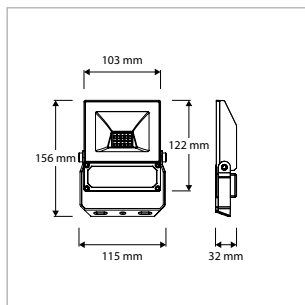

PRO-FLOOD BASIC - IP65 - 10 W - 115 x 156 x H 32 mm - ZWART

VERSIE	LICHTKLEUR	CRI	LICHTSTROOM	VERMOGEN	DRIVER	ART.NR.	PRIJS	VOORRAAD
Standaard	3000 K	Ra >70	1.050 lm	10 W	Aan / Uit	41060630	€ 36,00	☉
Sensor	3000 K	Ra >70	1.050 lm	10 W	Aan / Uit	41060635	€ 64,00	☉
Standaard	4000 K	Ra >70	1.200 lm	10 W	Aan / Uit	41060631	€ 36,00	☉
Sensor	4000 K	Ra >70	1.200 lm	10 W	Aan / Uit	41060636	€ 64,00	☉