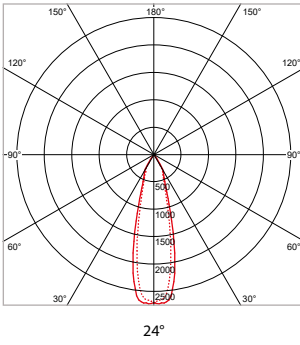

24°

40°

60°

PRO-RIO TRACKLIGHT - E - Ø 120 x L 201 mm - WIT

VERSIE	LICHTKLEUR	CRI	LICHTSTROOM	VERMOGEN	DRIVER	ART.NR.	PRIJS	VOORRAAD
Verlichtingshoek 24°	2700 K	Ra >90	3.970 lm	47 W	Aan / Uit	41106233	€ 277,50	-
Verlichtingshoek 24°	3000 K	Ra >90	4.280 lm	47 W	Aan / Uit	41106230	€ 277,50	☺
Verlichtingshoek 24°	4000 K	Ra >90	4.610 lm	47 W	Aan / Uit	41106231	€ 277,50	☺
Verlichtingshoek 40°	2700 K	Ra >90	3.970 lm	47 W	Aan / Uit	41106243	€ 277,50	-
Verlichtingshoek 40°	3000 K	Ra >90	4.280 lm	47 W	Aan / Uit	41106240	€ 277,50	☺
Verlichtingshoek 40°	4000 K	Ra >90	4.610 lm	47 W	Aan / Uit	41106241	€ 277,50	☺
Verlichtingshoek 60°	2700 K	Ra >90	3.970 lm	47 W	Aan / Uit	41106253	€ 277,50	-
Verlichtingshoek 60°	3000 K	Ra >90	4.280 lm	47 W	Aan / Uit	41106250	€ 277,50	☺
Verlichtingshoek 60°	4000 K	Ra >90	4.610 lm	47 W	Aan / Uit	41106251	€ 277,50	☺