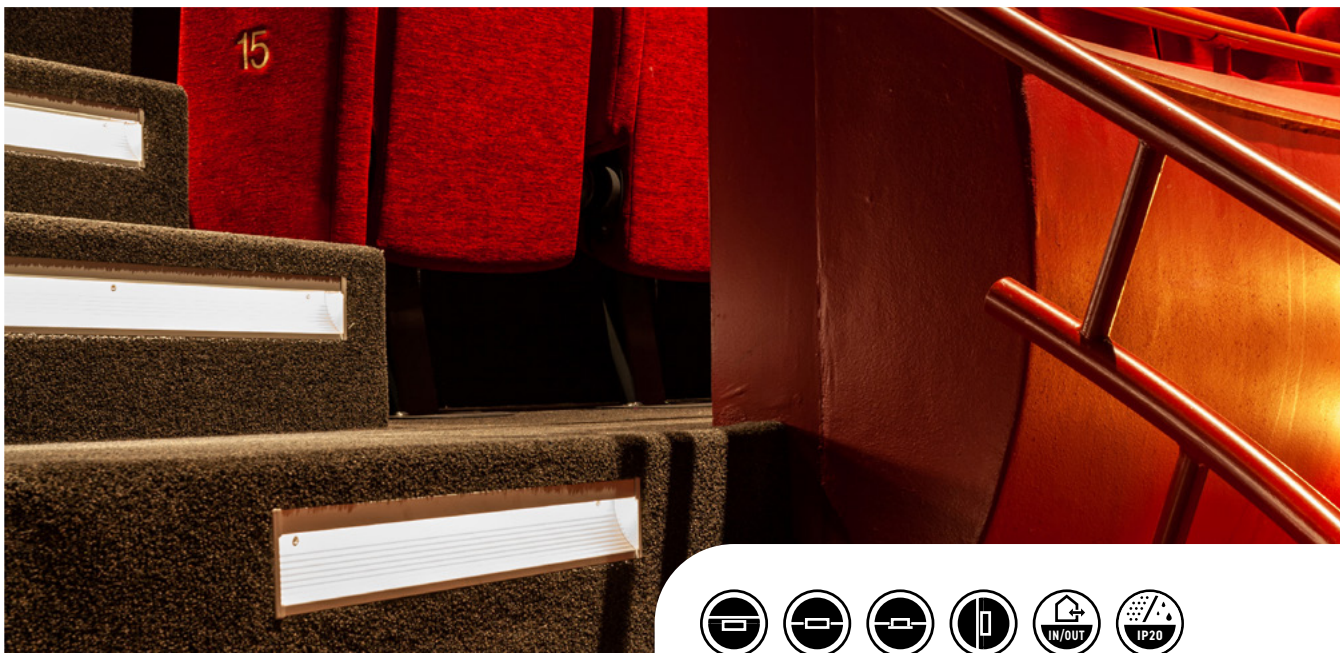

ALUMINIUM LED PROFIELEN

KOELING EN AFWERKING VAN LED STRIPS

Voor het afwerken van uw Prolumia LED strips zijn de Prolumia aluminium LED profielen de perfecte oplossing! Naast de mooie afwerking zorgt het geanodiseerde aluminium LED profiel voor een uitstekende warmteafgifte, waardoor de levensduur van de LED strip aanzienlijk verlengd wordt. Beschikbaar in verschillende afmetingen en toepassingsvormen.

KENMERKEN & EIGENSCHAPPEN

- Opbouw- en inbouwprofielen
- Gemaakt van geanodiseerd aluminium
- Beschikbaar met verschillende lenzen
- Standaard lengte van 1 of 2 meter

ALGEMENE SPECIFICATIES

Type	Op-/inbouw-, pendel-, kast-, trapprofielen
Compatibele armaturen	LED-strips Bronze en Silver
Toepassing	Vloer, wand, plafond, kast, trap
Installatieomgeving	Indoor
Verlichtingsdoel	Bescherming, koeling, afwerking
Optionele accessoires	Lenzen, eindkappen, montage materiaal
Bestel-/lengte-eenheid	100 / 200 cm ¹⁾
Beschermingsgraad	IP20
Materiaal	Aluminium, PC (lenzen)
Kleur/afwerking	Geanodiseerd aluminium
Certificering	CE
Garantieduur	5 jaar

¹⁾ Wandinbouwprofiel uitsluitend in 200 cm verkrijgbaar

TOEPASSINGEN

Montagehulp/mechanische bescherming voor ledstrips in keukenkasten, interieurbouw, koven, winkelschappen, promodisplays, etc.

MEER INFO OVER
ALUMINIUM LED
PROFIELEN ONLINE: