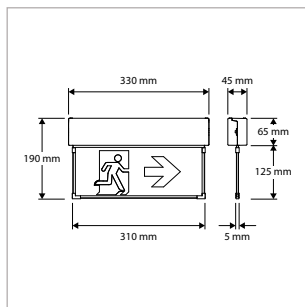

PRO-SIGN - VLUCHTWEGARMATUUR - OPBOUW - 5 W

VERSIE	LICHTKLEUR	CRI	LICHTSTROOM	VERMOGEN	DRIVER	ART.NR.	PRIJS	VOORRAAD
Auto-test	6500 K	Ra >80	1u autonoom	5 W	Aan / Uit	40000100	€ 98,00	☺

PRO-SIGN - INBOUWACCESSOIRE

OMSCHRIJVING	ART.NR.	PRIJS	VOORRAAD
Inbouwkader voor PRO-SIGN Vluchtwegarmatuur	40000106	€ 9,50	☺