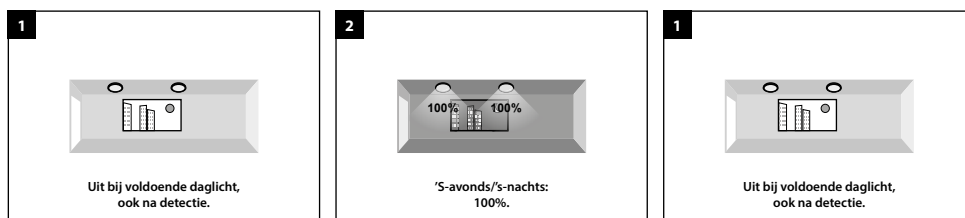

C 0% - 100% op basis van daglicht, onafhankelijk van beweging

Uit (bij voldoende daglicht) --> 100% (bij schemer) --> uit (bij zonsopkomst)