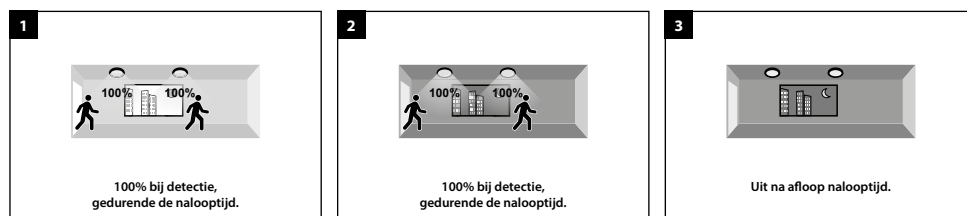

MICROWAVE BEWEGINGSSENSOR ECODISC II

Specificaties:

Detectiebereik plafondmontage: 10m
(bij 100% gevoeligheid 3m montagehoogte en 0,3m/s snelheid)

Detectiebereik wandmontage: 8m
(bij 100% gevoeligheid 2m montagehoogte en 0,3m/s snelheid)

Maximale montagehoogte: 6m

Instelbereik gevoeligheid: 25% - 50% - 75% - 100%

Nalooptijd: 5 - 30 sec.; 1 - 3 - 5 - 10 - 20 - 30 min.

Daglichtniveau: 2 - 10 - 25 - 50 lux - uit

Voorbeelden van instellingen:

A 0% / 100%, onafhankelijk van daglicht

Uit --> na bewegingsdetectie 100% gedurende nalooptijd --> daarna uit