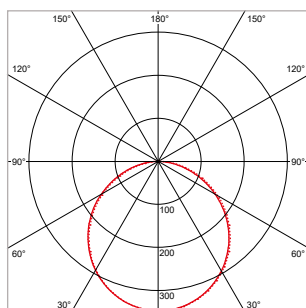

PRO-CEILING - ROND - OPBOUW - IP40 - Ø 420 x H 39 mm - ZWART

VERSIE	LICHTKLEUR	CRI	LICHTSTROOM	VERMOGEN	DRIVER	ART.NR.	PRIJS	VOORRAAD
Standaard	2700 K	Ra >80	2.930 lm	40 W	Aan / Uit	40001243	€ 181,50	-
Standaard	3000 K	Ra >80	3.150 lm	40 W	Aan / Uit	40001240	€ 181,50	-
Standaard	4200 K	Ra >80	3.380 lm	40 W	Aan / Uit	40001241	€ 181,50	-
Dimbaar	2700 K	Ra >80	2.930 lm	40 W	1-10 V	40001248	€ 198,50	-
Dimbaar	3000 K	Ra >80	3.150 lm	40 W	1-10 V	40001245	€ 198,50	-
Dimbaar	4200 K	Ra >80	3.380 lm	40 W	1-10 V	40001246	€ 198,50	-