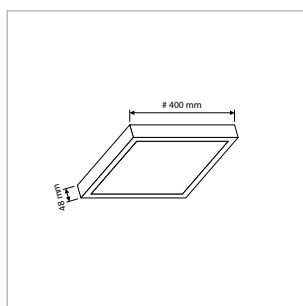

PRO-CEILING - VIERKANT - OPBOUW - IP40 - 400 x 400 x H 48 mm - ZWART

VERSIE	LICHTKLEUR	CRI	LICHTSTROOM	VERMOGEN	DRIVER	ART.NR.	PRIJS	VOORRAAD
Standaard	3000 K	Ra >80	3.120 lm	40 W	Aan / Uit	40003250	€ 166,00	-
Standaard	4200 K	Ra >80	3.350 lm	40 W	Aan / Uit	40003251	€ 166,00	-
Dimbaar	3000 K	Ra >80	3.120 lm	40 W	1-10 V	40003255	€ 181,50	-
Dimbaar	4200 K	Ra >80	3.350 lm	40 W	1-10 V	40003256	€ 181,50	-