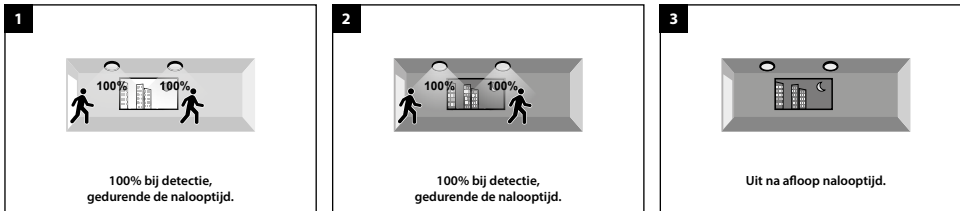

Voorbeelden van instellingen:

A 0% / 100%, onafhankelijk van daglicht

Uit --> na bewegingsdetectie 100% gedurende nalooptijd --> daarna uit

B 0% / 100%, afhankelijk van daglicht

Uit bij voldoende omgevingslicht --> 's-avonds/'s-nachts na bewegingsdetectie 100% gedurende nalooptijd --> daarna uit