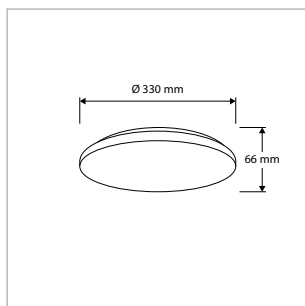

ECODISC II MIDI - OPBOUW - IP44 - ROND - Ø 330 x H 66 mm - WIT

VERSIE	LICHTKLEUR	CRI	LICHTSTROOM	VERMOGEN	DRIVER	ART.NR.	PRIJS	VOORRAAD
Standaard	3000 / 4000 / 6500 K	Ra >80	1.650 lm	18,0 W	Aan / Uit	40009912	€ 43,50	☺
Sensor	3000 / 4000 / 6500 K	Ra >80	1.650 lm	19,5 W	Aan / Uit	40009913	€ 70,00	☺