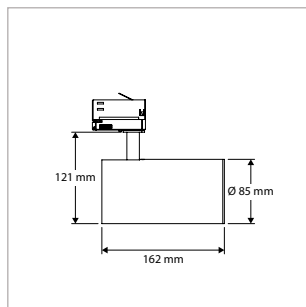

24°

PRO-RIO TRACKLIGHT - D - Ø 85 x L 162 mm - WIT

VERSIE	LICHTKLEUR	CRI	LICHTSTROOM	VERMOGEN	DRIVER	ART.NR.	PRIJS	VOORRAAD
Verlichtingshoek 24°	2700 K	Ra >90	2.330 lm	27 W	Aan / Uit	41104233	€ 156,50	☺
Verlichtingshoek 24°	3000 K	Ra >90	2.510 lm	27 W	Aan / Uit	41104230	€ 156,50	☺
Verlichtingshoek 24°	4000 K	Ra >90	2.700 lm	27 W	Aan / Uit	41104231	€ 156,50	☺
Verlichtingshoek 40°	2700 K	Ra >90	2.330 lm	27 W	Aan / Uit	41104243	€ 156,50	☺
Verlichtingshoek 40°	3000 K	Ra >90	2.510 lm	27 W	Aan / Uit	41104240	€ 156,50	☺
Verlichtingshoek 40°	4000 K	Ra >90	2.700 lm	27 W	Aan / Uit	41104241	€ 156,50	☺
Verlichtingshoek 60°	2700 K	Ra >90	2.330 lm	27 W	Aan / Uit	41104253	€ 156,50	☺
Verlichtingshoek 60°	3000 K	Ra >90	2.510 lm	27 W	Aan / Uit	41104250	€ 156,50	☺
Verlichtingshoek 60°	4000 K	Ra >90	2.700 lm	27 W	Aan / Uit	41104251	€ 156,50	☺