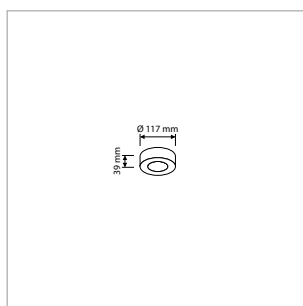

PRO-CEILING - ROND - OPBOUW - IP40 - Ø 117 x H 39 mm - ZWART

VERSIE	LICHTKLEUR	CRI	LICHTSTROOM	VERMOGEN	DRIVER	ART.NR.	PRIJS	VOORRAAD
Standaard	2700 K	Ra >80	510 lm	8 W	Aan / Uit	40001203	€ 41,00	-
Standaard	3000 K	Ra >80	550 lm	8 W	Aan / Uit	40001200	€ 41,00	-
Standaard	4200 K	Ra >80	590 lm	8 W	Aan / Uit	40001201	€ 41,00	-
Dimbaar	2700 K	Ra >80	510 lm	8 W	Fase-Afsnijding	40001208	€ 53,50	-
Dimbaar	3000 K	Ra >80	550 lm	8 W	Fase-Afsnijding	40001205	€ 53,50	-
Dimbaar	4200 K	Ra >80	590 lm	8 W	Fase-Afsnijding	40001206	€ 53,50	-