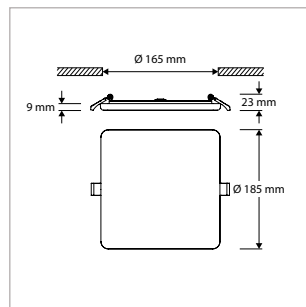

PRO-SPACE - VIERKANT - INBOUW - IP66 - 185 x 185 x H 20 mm - SPARING-Ø 165 mm

VERSIE	LICHTKLEUR	CRI	LICHTSTROOM	VERMOGEN	DRIVER	ART.NR.	PRIJS	VOORRAAD
Standaard	2700 K	Ra >80	1.640 lm	22 W	Aan / Uit	40004303	€ 77,50	☺
Standaard	3000 K	Ra >80	1.730 lm	22 W	Aan / Uit	40004300	€ 77,50	☺
Standaard	4200 K	Ra >80	1.810 lm	22 W	Aan / Uit	40004301	€ 77,50	☺
Dimbaar	2700 K	Ra >80	1.640 lm	22 W	Fase-Afsnijding	40004308	€ 93,00	-
Dimbaar	3000 K	Ra >80	1.730 lm	22 W	Fase-Afsnijding	40004305	€ 93,00	-
Dimbaar	4200 K	Ra >80	1.810 lm	22 W	Fase-Afsnijding	40004306	€ 93,00	-