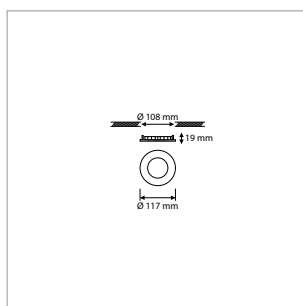

PRO-CEILING - ROND - INBOUW - IP40 - Ø 117 x H 19 mm - SPARING-Ø 108 mm - ZWART

VERSIE	LICHTKLEUR	CRI	LICHTSTROOM	VERMOGEN	DRIVER	ART.NR.	PRIJS	VOORRAAD
Standaard	2700 K	Ra >80	510 lm	8 W	Aan / Uit	40001503	€ 49,50	-
Standaard	3000 K	Ra >80	550 lm	8 W	Aan / Uit	40001500	€ 49,50	-
Standaard	4200 K	Ra >80	590 lm	8 W	Aan / Uit	40001501	€ 49,50	-
Dimbaar	2700 K	Ra >80	510 lm	8 W	Fase-Afsnijding	40001508	€ 63,00	-
Dimbaar	3000 K	Ra >80	550 lm	8 W	Fase-Afsnijding	40001505	€ 63,00	-
Dimbaar	4200 K	Ra >80	590 lm	8 W	Fase-Afsnijding	40001506	€ 63,00	-