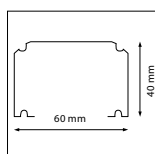

Trilux
7910X / 7920X