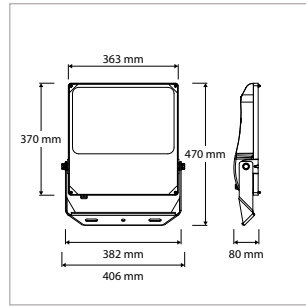

PRO-FLOOD - IP66 - 300 x 305 x H 70 mm - ZWART

VERSIE	LICHTKLEUR	CRI	LICHTSTROOM	VERMOGEN	DRIVER	ART.NR.	PRIJS	VOORRAAD
Standaard	3000 K	Ra >70	23.650 lm	200 W	Aan / Uit	41060770	€ 481,00	☑
Standaard	4000 K	Ra >70	25.000 lm	200 W	Aan / Uit	41060771	€ 481,00	☑