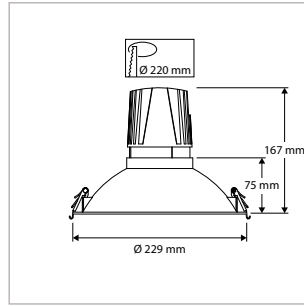

DOWNLIGHTSERIE PRO-RIO MODULAIR - INBOUWRINGEN - EXTRA VERDIEPT - VAST - ROND - Ø 229 mm - SPARING-Ø 220 mm

OMSCHRIJVING	ART.NR.	PRIJS	VOORRAAD
PRO-RIO Inbouwing - Extra Verdiept - Vast - Rond - Ø 229 mm - Sparing-Ø 220 mm - Wit	42200140	€ 30,00	-
PRO-RIO Inbouwing - Extra Verdiept - Vast - Rond - Ø 229 mm - Sparing-Ø 220 mm - Zwart	42200141	€ 30,00	-