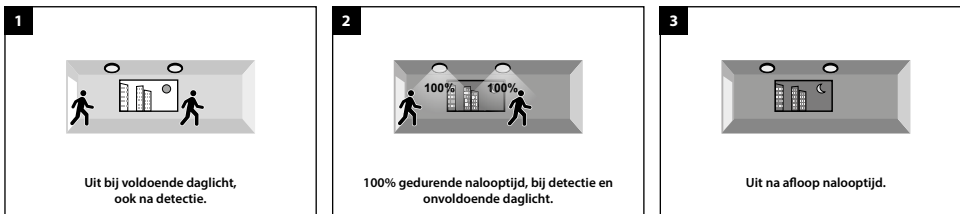

Voorbeelden van instellingen:

A 0% / 100%, onafhankelijk van daglicht

Uit --> na bewegingsdetectie 100% gedurende nalooptijd --> daarna uit

B 0% / 100%, afhankelijk van daglicht

Uit bij voldoende omgevingslicht --> 's-avonds/'s-nachts na bewegingsdetectie 100% gedurende nalooptijd --> daarna uit