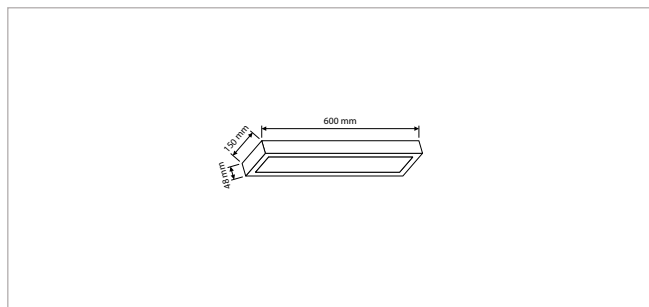

PRO-CEILING - RECHTHOEKIG - OPBOUW - IP40 - 150 x 600 x H 48 mm - WIT

VERSIE	LICHTKLEUR	CRI	LICHTSTROOM	VERMOGEN	DRIVER	ART.NR.	PRIJS	VOORRAAD
Standaard	3000 K	Ra >80	1.640 lm	20 W	Aan / Uit	40003130	€ 97,50	☑
Standaard	4200 K	Ra >80	1.760 lm	20 W	Aan / Uit	40003131	€ 97,50	☑
Dimbaar	3000 K	Ra >80	1.640 lm	20 W	Fase-Afsnijding	40003135	€ 115,50	-
Dimbaar	4200 K	Ra >80	1.760 lm	20 W	Fase-Afsnijding	40003136	€ 115,50	-

PRO-CEILING - RECHTHOEKIG - OPBOUW - IP40 - 150 x 600 x H 48 mm - ZWART

VERSIE	LICHTKLEUR	CRI	LICHTSTROOM	VERMOGEN	DRIVER	ART.NR.	PRIJS	VOORRAAD
Standaard	3000 K	Ra >80	1.430 lm	20 W	Aan / Uit	40003230	€ 97,50	-
Standaard	4200 K	Ra >80	1.540 lm	20 W	Aan / Uit	40003231	€ 97,50	-
Dimbaar	3000 K	Ra >80	1.430 lm	20 W	Fase-Afsnijding	40003235	€ 115,50	-