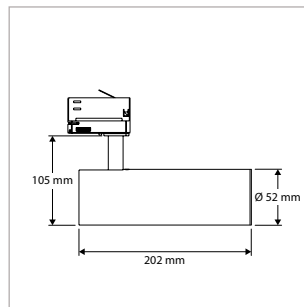

PRO-RIO TRACKLIGHT - B - Ø 52 x L 202 mm - WIT

VERSIE	LICHTKLEUR	CRI	LICHTSTROOM	VERMOGEN	DRIVER	ART.NR.	PRIJS	VOORRAAD
Verlichtingshoek 40°	2700 K	Ra >90	2.330 lm	27 W	Aan / Uit	41102243	€ 195,50	☺
Verlichtingshoek 40°	3000 K	Ra >90	2.510 lm	27 W	Aan / Uit	41102240	€ 195,50	☺
Verlichtingshoek 40°	4000 K	Ra >90	2.700 lm	27 W	Aan / Uit	41102241	€ 195,50	☺