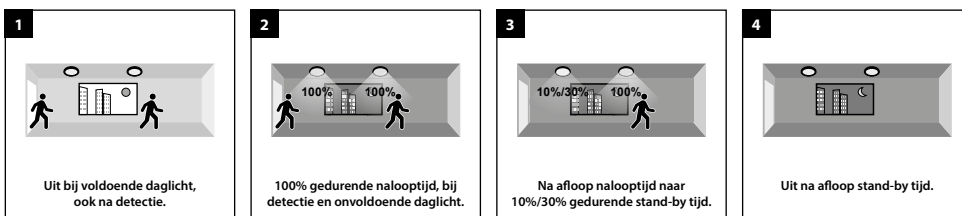

D 0% / 100% / 10% of 30% / 0%, afhankelijk van daglicht

Uit bij voldoende omgevingslicht --> 's-avonds/'s-nachts na bewegingsdetectie 100% gedurende nalooptijd en 10%/30% gedurende stand-by tijd --> daarna uit