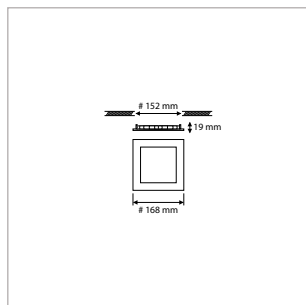

PRO-CEILING - VIERKANT - INBOUW - IP40 - 168 x 168 x H 19 mm - SPARING 152 x 152 mm - WIT

VERSIE	LICHTKLEUR	CRI	LICHTSTROOM	VERMOGEN	DRIVER	ART.NR.	PRIJS	VOORRAAD
Standaard	2700 K	Ra >80	1.050 lm	15 W	Aan / Uit	40001463	€ 102,00	-
Standaard	3000 K	Ra >80	1.140 lm	15 W	Aan / Uit	40001460	€ 102,00	☺
Standaard	4200 K	Ra >80	1.220 lm	15 W	Aan / Uit	40001461	€ 102,00	☺
Dimbaar	2700 K	Ra >80	1.050 lm	15 W	Fase-Afsnijding	40001468	€ 115,50	-
Dimbaar	3000 K	Ra >80	1.140 lm	15 W	Fase-Afsnijding	40001465	€ 115,50	-
Dimbaar	4200 K	Ra >80	1.220 lm	15 W	Fase-Afsnijding	40001466	€ 115,50	-