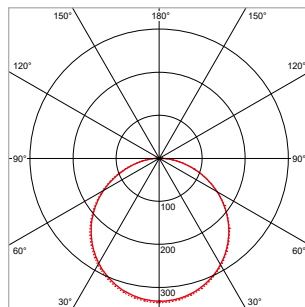

PRO-SPACE - VIERKANT - INBOUW - IP66 - 185 x 185 x H 20 mm - SPARING-Ø 165 mm

VERSIE	LICHTKLEUR	CRI	LICHTSTROOM	VERMOGEN	DRIVER	ART.NR.	PRIJS	VOORRAAD
Standaard	2700 K	Ra >80	1.640 lm	22 W	Aan / Uit	40004303	€ 77,50	☺
Standaard	3000 K	Ra >80	1.730 lm	22 W	Aan / Uit	40004300	€ 77,50	☺
Standaard	4200 K	Ra >80	1.810 lm	22 W	Aan / Uit	40004301	€ 77,50	☺
Dimbaar	2700 K	Ra >80	1.640 lm	22 W	Fase-Afsnijding	40004308	€ 93,00	-
Dimbaar	3000 K	Ra >80	1.730 lm	22 W	Fase-Afsnijding	40004305	€ 93,00	-
Dimbaar	4200 K	Ra >80	1.810 lm	22 W	Fase-Afsnijding	40004306	€ 93,00	-