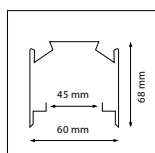

Siemens / Siteo
5LJ80 XX

Inbouw mogelijk na demontage van de armatuurbevestigingspunten

Siteco
DUS

COMPATIBELE SYSTEMEN

Siteco
Mondario

Thorn
98287

Trilux
07650 XX

Trilux
218120 (7761 / 7861)
Inbouw mogelijk na demontage van de
armatuurbevestigingspunten