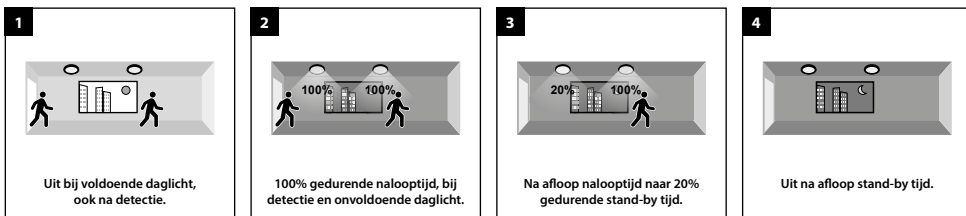

D 0% / 100% / 20% / 0%, afhankelijk van daglicht

Uit bij voldoende omgevingslicht --> 's-avonds/'s-nachts na bewegingsdetectie 100% gedurende nalooptijd en 20% gedurende stand-by tijd --> daarna uit