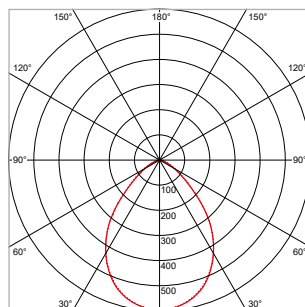

PRO-LOGIC 90 - INBOUW - IP54 - Ø 110 x H 52 mm - SPARING-Ø 90-95 mm - WIT

VERSIE	LICHTKLEUR	CRI	LICHTSTROOM	VERMOGEN	DRIVER	ART.NR.	PRIJS	VOORRAAD
Standaard	3000 / 3500 / 4000 K	Ra >80	700 lm	8 W	Aan / Uit	42174110	€ 39,00	☺