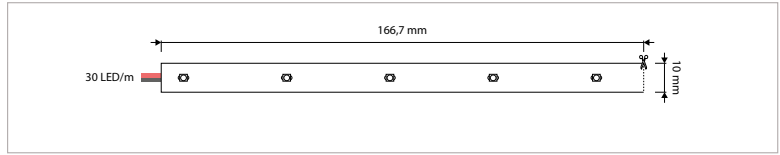

LED STRIP SILVER - HIGH POWER - IP62 - ROL 5 m - 7,2 W/m - B 10 mm - KNIPLENGTE 166,7 mm

VERSIE	LICHTKLEUR	CRI	LICHTSTROOM	VERMOGEN	DRIVER	ART.NR.	PRIJS	VOORRAAD
30 Leds/meter (/m)	2400 K	Ra >90	440 lm/m	7,2 W/m	24 V DC	46214100	€ 105,00	☺
30 Leds/meter (/m)	2700 K	Ra >90	460 lm/m	7,2 W/m	24 V DC	46214101	€ 105,00	☺
30 Leds/meter (/m)	3000 K	Ra >90	480 lm/m	7,2 W/m	24 V DC	46214102	€ 105,00	☺
30 Leds/meter (/m)	4000 K	Ra >90	500 lm/m	7,2 W/m	24 V DC	46214103	€ 105,00	☺
30 Leds/meter (/m)	6000 K	Ra >90	550 lm/m	7,2 W/m	24 V DC	46214105	€ 105,00	☺