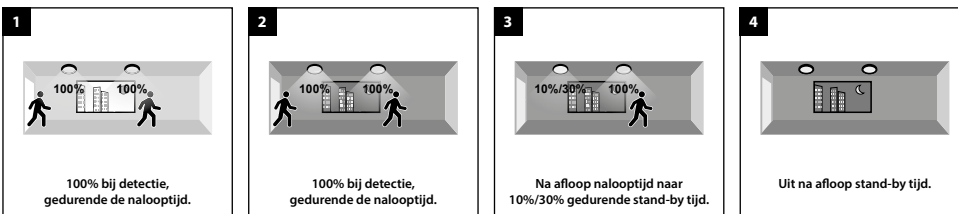

C 0% / 100% / 10% of 30% / 0%, onafhankelijk van daglicht

Uit --> na bewegingsdetectie 100% gedurende nalooptijd en 10%/30% gedurende stand-by tijd --> daarna uit