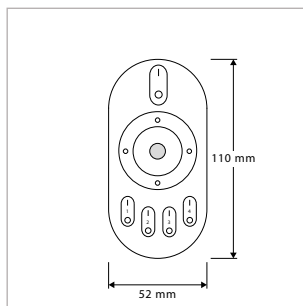

46191200

DIM-CONTROLLERS - 2-KANALEN | AFSTANDBEDIENING - RF - 4-ZONES

OMSCHRIJVING	ART.NR.	PRIJS	VOORRAAD
DIM-Controller - RF-Wireless - 2 x 6 A - max. 10 A - 12-24 V DC - IP20	46191201	€ 23,00	☺
DIM-Controller - RF-Wireless - 2 x 6 A - max. 10 A - 12-24 V DC - koud / warm Wit - IP20	46191202	€ 23,00	☺
Afstandsbediening - RF-Wireless - 4-Zones - compatibel met 46191201 / 46191202	46191200	€ 23,00	☺