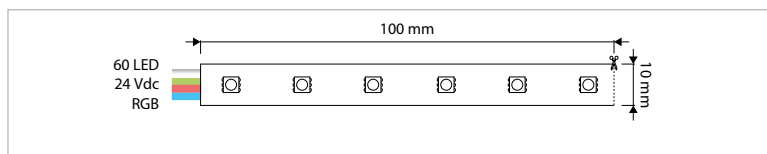

LED STRIP SILVER - COLOR - RGB - IP62 - ROL 5 m - 14,4 W/m - B 10 mm - KNIPLENGTE 100 mm

VERSIE	LICHTKLEUR	CRI	LICHTSTROOM	VERMOGEN	DRIVER	ART.NR.	PRIJS	VOORRAAD
60 Leds/meter (/m)	RGB | standaard	n.v.t.	n.v.t.	14,4 W/m	24 V DC	46211117	€ 152,00	☉