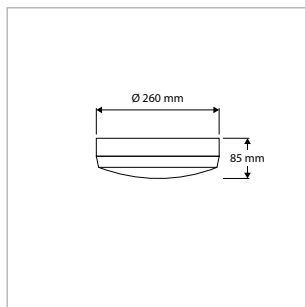

PRODISC II MINI - OPBOUW - IP44 - ROND - Ø 260 x H 85 mm - WIT

VERSIE	LICHTKLEUR	CRI	LICHTSTROOM	VERMOGEN	DRIVER	ART.NR.	PRIJS	VOORRAAD
Standaard	3000 / 4000 K	Ra >80	450 / 900 lm	4,5 / 9,0 W	Aan / Uit	40009441	€ 68,50	☺
Sensor	3000 / 4000 K	Ra >80	450 / 900 lm	4,5 / 9,0 W	Step-Dim	40009451	€ 106,50	☺