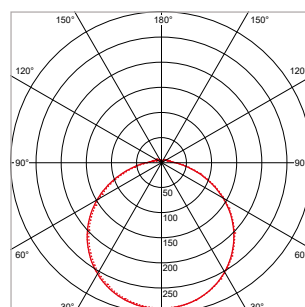

PRODISC II - OPBOUW - IP44 - ROND - Ø 340 x H 100 mm - WIT

VERSIE	LICHTKLEUR	CRI	LICHTSTROOM	VERMOGEN	DRIVER	ART.NR.	PRIJS	VOORRAAD
Standaard	3000 / 4000 K	Ra >80	700 / 1.000 / 1.500 lm	7,0 / 10,0 / 15,0 W	Aan / Uit	40009401	€ 112,50	☺
Sensor	3000 / 4000 K	Ra >80	700 / 1.000 / 1.500 lm	8,0 / 11,0 / 16,0 W	Step-Dim	40009411	€ 157,00	☺
Nood	3000 / 4000 K	Ra >80	700 / 1.000 / 1.500 lm	8,5 / 11,5 / 16,5 W	Aan / Uit	40009421	€ 187,50	☺
Sensor + Nood	3000 / 4000 K	Ra >80	700 / 1.000 / 1.500 lm	9,0 / 12,0 / 17,0 W	Step-Dim	40009431	€ 232,50	☺