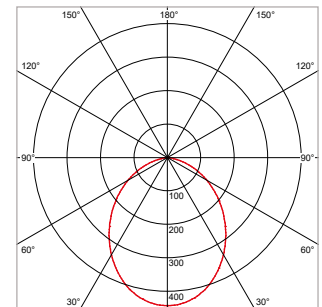

PRO-RIO TRACKLIGHT - LINEAR - L 565 x B 35 x H 66 mm - WIT

VERSIE	LICHTKLEUR	CRI	LICHTSTROOM	VERMOGEN	DRIVER	ART.NR.	PRIJS	VOORRAAD
Verlichtingshoek 95°	2700 K	Ra >90	2.530 lm	30 W	Aan / Uit	41107003	€ 195,50	-
Verlichtingshoek 95°	3000 K	Ra >90	2.650 lm	30 W	Aan / Uit	41107000	€ 195,50	☺
Verlichtingshoek 95°	4000 K	Ra >90	2.870 lm	30 W	Aan / Uit	41107001	€ 195,50	-