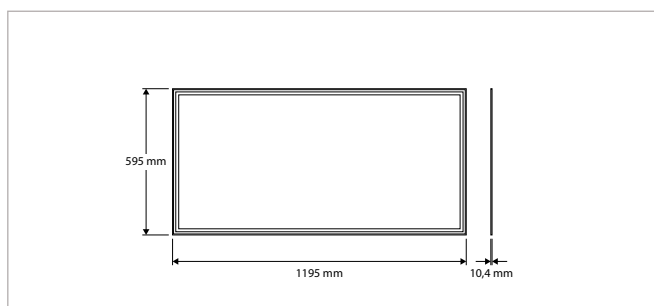

I-PANEL - INLEGARMATUREN - RECHTHOEKIG - 295 x 1195 x H 10,4 mm - WIT

VERSIE	LICHTKLEUR	CRI	LICHTSTROOM	VERMOGEN	DRIVER	ART.NR.	PRIJS	VOORRAAD
Standaard	3000 K	Ra >80	max. 3.010 lm	max. 36 W	Niet inbegrepen	40008935	€ 76,50	☑
Standaard	4000 K	Ra >80	max. 3.240 lm	max. 36 W	Niet inbegrepen	40008936	€ 76,50	☑
Standaard	3000 K	Ra >80	max. 3.780 lm	max. 42 W	Niet inbegrepen	40007935	€ 94,00	☑
Standaard	4000 K	Ra >80	max. 3.990 lm	max. 42 W	Niet inbegrepen	40007936	€ 94,00	☑