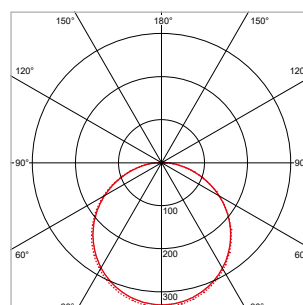

PRO-SPACE - ROND - INBOUW - IP66 - Ø 215 x H 20 mm - SPARING-Ø 195 mm

VERSIE	LICHTKLEUR	CRI	LICHTSTROOM	VERMOGEN	DRIVER	ART.NR.	PRIJS	VOORRAAD
Standaard	2700 K	Ra >80	2.110 lm	30 W	Aan / Uit	40004253	€ 90,50	☺
Standaard	3000 K	Ra >80	2.220 lm	30 W	Aan / Uit	40004250	€ 90,50	☺
Standaard	4200 K	Ra >80	2.330 lm	30 W	Aan / Uit	40004251	€ 90,50	☺
Dimbaar	2700 K	Ra >80	2.110 lm	30 W	Fase-Afsnijding	40004258	€ 108,00	-
Dimbaar	3000 K	Ra >80	2.220 lm	30 W	Fase-Afsnijding	40004255	€ 108,00	-
Dimbaar	4200 K	Ra >80	2.330 lm	30 W	Fase-Afsnijding	40004256	€ 108,00	-