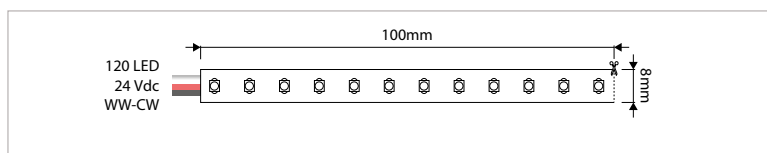

LED STRIP SILVER - TUNABLE WHITE - IP62 - ROL 5 m - 9,6 W/m - B 8 mm - KNIPLENGTE 100 mm

VERSIE	LICHTKLEUR	CRI	LICHTSTROOM	VERMOGEN	DRIVER	ART.NR.	PRIJS	VOORRAAD
120 Leds/meter (/m)	TW | 2400-6000 K	n.v.t.	n.v.t.	9,6 W/m	24 V DC	46180113	€ 147,00	☉