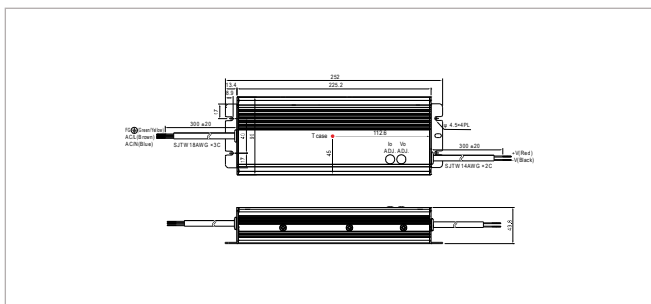

LIJNVERLICHTING

41071323

41071343

41071363

41071383

41071393

LED CONTROLLERS

DE JUISTE AANSTURING