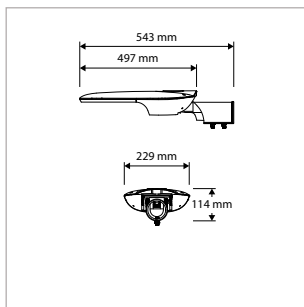

PRO-STRADA BASIC - MICRO - IP66 - IK09 - ASYMMETRISCHE OPTIEK - 497 x 229 x 114 mm - ANTRACIET

VERSIE	LICHTKLEUR	CRI	LICHTSTROOM	VERMOGEN	DRIVER	ART.NR.	PRIJS	VOORRAAD
Standaard	3000 K	Ra >70	1.950 lm	15 W	Aan / Uit	40312000	€ 318,50	☺
Standaard	3000 K	Ra >70	4.550 lm	35 W	Aan / Uit	40312020	€ 325,50	☺
Standaard	3000 K	Ra >70	5.850 lm	45 W	Aan / Uit	40312030	€ 364,50	☺
Standaard	4000 K	Ra >70	2.100 lm	15 W	Aan / Uit	40312001	€ 318,50	☺
Standaard	4000 K	Ra >70	4.900 lm	35 W	Aan / Uit	40312021	€ 325,50	☺
Standaard	4000 K	Ra >70	6.300 lm	45 W	Aan / Uit	40312031	€ 364,50	☺
Standaard	5700 K	Ra >70	2.100 lm	15 W	Aan / Uit	40312003	€ 318,50	☺
Standaard	5700 K	Ra >70	4.900 lm	35 W	Aan / Uit	40312023	€ 325,50	☺
Standaard	5700 K	Ra >70	6.300 lm	45 W	Aan / Uit	40312033	€ 364,50	☺