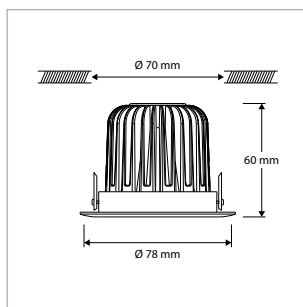

DOWNLIGHTSERIE MODULAIR - INBOUWRINGEN - VERDIEPT - VAST - ROND - Ø 78 mm - SPARING-Ø 70 mm - BLADVEER

OMSCHRIJVING	ART.NR.	PRIJS	VOORRAAD
Inbouwing - Verdiept - Vast - Rond - Ø 78 mm - Sparing-Ø 70 mm - Bladveer - Wit	42180249	€ 8,00	☺
Inbouwing - Verdiept - Vast - Rond - Ø 78 mm - Sparing-Ø 70 mm - Bladveer - Zwart	42180241	€ 8,00	☺