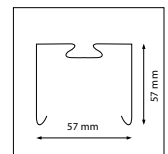

Siemens
5LS

Inbouw mogelijk na demontage van de armatuurbevestigingspunten