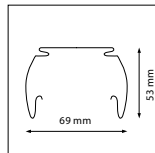

Ludwig
TR50W