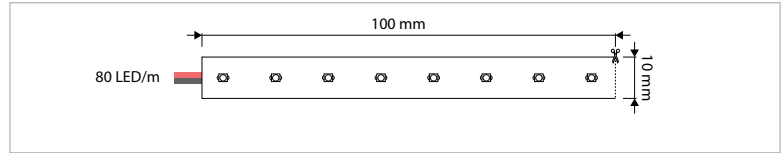

LED STRIP BRONZE - ULTRA HIGH EFFICIENCY - IP20 - ROL 5 m - 12 W/m - B 10 mm - KNIPLENGTE 100 mm

VERSIE	LICHTKLEUR	CRI	LICHTSTROOM	VERMOGEN	DRIVER	ART.NR.	PRIJS	VOORRAAD
80 Leds/meter (/m)	2400 K	Ra >80	1.900 lm/m	12 W/m	24 V DC	46224200	€ 205,00	☺
80 Leds/meter (/m)	2700 K	Ra >80	1.950 lm/m	12 W/m	24 V DC	46224201	€ 205,00	☺
80 Leds/meter (/m)	3000 K	Ra >80	2.000 lm/m	12 W/m	24 V DC	46224202	€ 205,00	☺
80 Leds/meter (/m)	4000 K	Ra >80	2.040 lm/m	12 W/m	24 V DC	46224203	€ 205,00	☺
80 Leds/meter (/m)	6000 K	Ra >80	2.040 lm/m	12 W/m	24 V DC	46224205	€ 205,00	☺