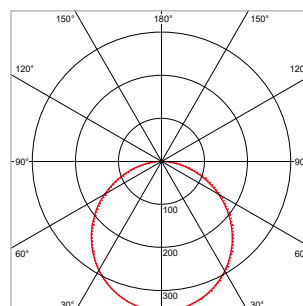

PRO-CEILING - ROND - INBOUW - IP40 - Ø 240 x H 19 mm - SPARING-Ø 225 mm - ZWART

VERSIE	LICHTKLEUR	CRI	LICHTSTROOM	VERMOGEN	DRIVER	ART.NR.	PRIJS	VOORRAAD
Standaard	2700 K	Ra >80	970 lm	15 W	Aan / Uit	40001523	€ 102,00	-
Standaard	3000 K	Ra >80	1.040 lm	15 W	Aan / Uit	40001520	€ 102,00	-
Standaard	4200 K	Ra >80	1.120 lm	15 W	Aan / Uit	40001521	€ 102,00	-
Dimbaar	2700 K	Ra >80	970 lm	15 W	Fase-Afsnijding	40001528	€ 116,50	-
Dimbaar	3000 K	Ra >80	1.040 lm	15 W	Fase-Afsnijding	40001525	€ 116,50	-
Dimbaar	4200 K	Ra >80	1.120 lm	15 W	Fase-Afsnijding	40001526	€ 116,50	-