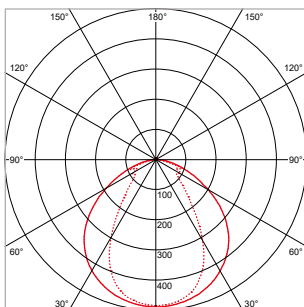

60° | Dimbaar