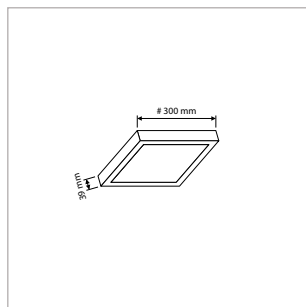

PRO-CEILING - VIERKANT - OPBOUW - IP40 - 300 x 300 x H 39 mm - WIT

VERSIE	LICHTKLEUR	CRI	LICHTSTROOM	VERMOGEN	DRIVER	ART.NR.	PRIJS	VOORRAAD
Standaard	2700 K	Ra >80	2.360 lm	30 W	Aan / Uit	40001183	€ 98,50	-
Standaard	3000 K	Ra >80	2.540 lm	30 W	Aan / Uit	40001180	€ 98,50	☺
Standaard	4200 K	Ra >80	2.730 lm	30 W	Aan / Uit	40001181	€ 98,50	☺
Dimbaar	2700 K	Ra >80	2.360 lm	30 W	Fase-Afsnijding	40001188	€ 114,50	-
Dimbaar	3000 K	Ra >80	2.540 lm	30 W	Fase-Afsnijding	40001185	€ 114,50	-
Dimbaar	4200 K	Ra >80	2.730 lm	30 W	Fase-Afsnijding	40001186	€ 114,50	-