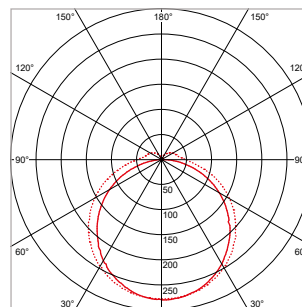

120° | Dimbaar

PRO-LINE RETROFIT II - IP40 - 75 W - 1527 x 64 x H 24,3 mm - WIT

VERSIE	LICHTKLEUR	CRI	LICHTSTROOM	VERMOGEN	DRIVER	ART.NR.	PRIJS	VOORRAAD
60° | Dimbaar	4000 K	Ra >80	3.890 - 11.660 lm	23 - 75 W	1-10 V	40640400	€ 174,50	-
60° | Dimbaar + Nood	4000 K	Ra >80	3.890 - 11.660 lm	23 - 75 W	1-10 V	40640401	€ 301,00	-
90° | Dimbaar	4000 K	Ra >80	3.890 - 11.660 lm	23 - 75 W	1-10 V	40640402	€ 151,00	☺
90° | Dimbaar + Nood	4000 K	Ra >80	3.890 - 11.660 lm	23 - 75 W	1-10 V	40640403	€ 277,50	-
120° | Dimbaar	4000 K	Ra >80	3.890 - 11.660 lm	23 - 75 W	1-10 V	40640404	€ 174,50	-
120° | Dimbaar + Nood	4000 K	Ra >80	3.890 - 11.660 lm	23 - 75 W	1-10 V	40640405	€ 301,00	-

PRO-LINE RETROFIT II ACCESSOIRES

OMSCHRIJVING	ART.NR.	PRIJS	VOORRAAD
Blindstuk/Opvulmodule 1527 mm	40640420	€ 29,00	-
Connector t.b.v. Initiële Aansluiting	40640421	€ 9,00	☺
Male/Female Connector-Set	40640422	€ 18,00	☺
Kabelboom 8-polig + Male/Female Connector 1.5 m	40640423	€ 29,00	☺