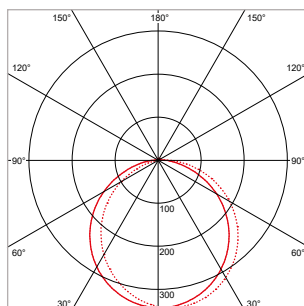

ROCKDISC II HALF-AFGESCHERMD - OPBOUW - IP65 - Ø 360 x 112 mm - GRIJS

VERSIE	LICHTKLEUR	CRI	LICHTSTROOM	VERMOGEN	DRIVER	ART.NR.	PRIJS	VOORRAAD
Standaard	3000 / 4000 K	Ra >80	500 / 700 / 1.000 lm	7,0 / 10,5 / 14,0 W	Aan / Uit	40009141	€ 163,00	☺
Sensor	3000 / 4000 K	Ra >80	500 / 700 / 1.000 lm	8,0 / 11,5 / 15,0 W	Step-Dim	40009151	€ 205,50	☺
Nood	3000 / 4000 K	Ra >80	500 / 700 / 1.000 lm	8,5 / 12,0 / 15,5 W	Aan / Uit	40009161	€ 253,00	☺
Sensor + Nood	3000 / 4000 K	Ra >80	500 / 700 / 1.000 lm	9,0 / 12,5 / 16,0 W	Step-Dim	40009171	€ 295,00	☺