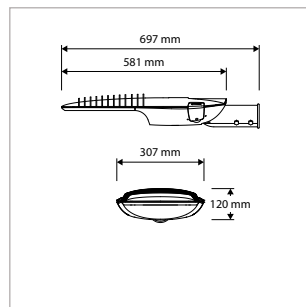

PRO-STRADA BASIC - MIDI - IP66 - IK09 - ASYMMETRISCHE OPTIEK - 581 x 307 x 120 mm - ANTRACIET

VERSIE	LICHTKLEUR	CRI	LICHTSTROOM	VERMOGEN	DRIVER	ART.NR.	PRIJS	VOORRAAD
Standaard	3000 K	Ra >70	11.700 lm	90 W	Aan / Uit	40312050	€ 452,50	☺
Standaard	3000 K	Ra >70	15.600 lm	120 W	Aan / Uit	40312060	€ 524,00	☺
Standaard	4000 K	Ra >70	12.600 lm	90 W	Aan / Uit	40312051	€ 452,50	☺
Standaard	4000 K	Ra >70	16.800 lm	120 W	Aan / Uit	40312061	€ 524,00	☺
Standaard	5700 K	Ra >70	12.600 lm	90 W	Aan / Uit	40312053	€ 452,50	☺
Standaard	5700 K	Ra >70	16.800 lm	120 W	Aan / Uit	40312063	€ 524,00	☺