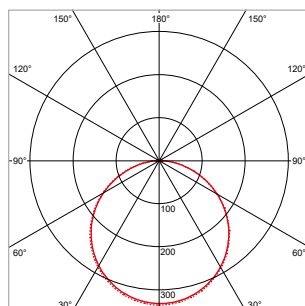

PRO-SPACE - VIERKANT - INBOUW - IP66 - 215 x 215 x H 20 mm - SPARING-Ø 195 mm

VERSIE	LICHTKLEUR	CRI	LICHTSTROOM	VERMOGEN	DRIVER	ART.NR.	PRIJS	VOORRAAD
Standaard	2700 K	Ra >80	2.110 lm	30 W	Aan / Uit	40004313	€ 90,50	☺
Standaard	3000 K	Ra >80	2.220 lm	30 W	Aan / Uit	40004310	€ 90,50	☺
Standaard	4200 K	Ra >80	2.330 lm	30 W	Aan / Uit	40004311	€ 90,50	☺
Dimbaar	2700 K	Ra >80	2.110 lm	30 W	Fase-Afsnijding	40004318	€ 108,00	-
Dimbaar	3000 K	Ra >80	2.220 lm	30 W	Fase-Afsnijding	40004315	€ 108,00	-
Dimbaar	4200 K	Ra >80	2.330 lm	30 W	Fase-Afsnijding	40004316	€ 108,00	-