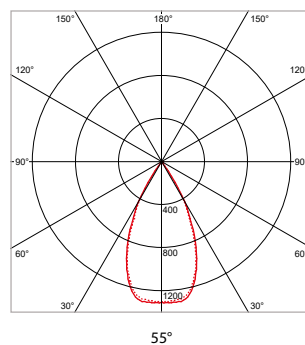

PRO-RIO SURFACE - E - OPBOUW - Ø 120 x 210 mm - ZWART

VERSIE	LICHTKLEUR	CRI	LICHTSTROOM	VERMOGEN	DRIVER	ART.NR.	PRIJS	VOORRAAD
Verlichtingshoek 28°	2700 K	Ra >90	3.970 lm	47 W	Aan / Uit	41100733	€ 220,50	-
Verlichtingshoek 28°	3000 K	Ra >90	4.280 lm	47 W	Aan / Uit	41100730	€ 220,50	-
Verlichtingshoek 28°	4000 K	Ra >90	4.610 lm	47 W	Aan / Uit	41100731	€ 220,50	-
Verlichtingshoek 40°	2700 K	Ra >90	3.970 lm	47 W	Aan / Uit	41100743	€ 220,50	-
Verlichtingshoek 40°	3000 K	Ra >90	4.280 lm	47 W	Aan / Uit	41100740	€ 220,50	☺
Verlichtingshoek 40°	4000 K	Ra >90	4.610 lm	47 W	Aan / Uit	41100741	€ 220,50	☺
Verlichtingshoek 55°	3000 K	Ra >90	4.280 lm	47 W	Aan / Uit	41100750	€ 220,50	-
Verlichtingshoek 55°	4000 K	Ra >90	4.610 lm	47 W	Aan / Uit	41100751	€ 220,50	-