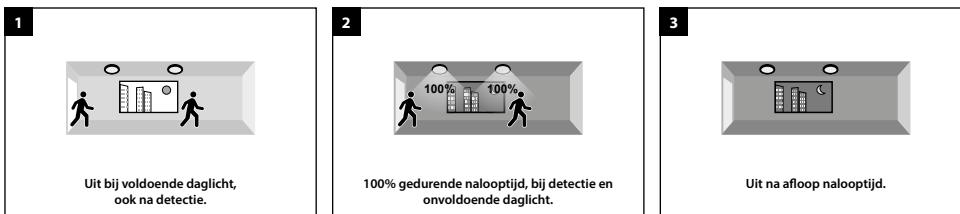

Voorbeelden van instellingen:

A 0% / 100%, onafhankelijk van daglicht

Uit --> na bewegingsdetectie 100% gedurende nalooptijd --> daarna uit

B 0% / 100%, afhankelijk van daglicht

Uit bij voldoende omgevingslicht --> 's-avonds/'s-nachts na bewegingsdetectie 100% gedurende nalooptijd --> daarna uit