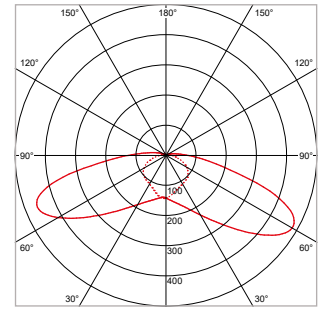

Lenstype 5: Symmetrisch, diepstralend

LICHTVERDELINGEN

X =	LENSTYPE	LICHTVERDELING	TOEPASSING
0	1	Symmetrisch, rond (360°)	Woonerven, parken, parkeerterreinen
1	2	Asymmetrisch, breedstralend	Woonstraten
2	3	Symmetrisch, breedstralend	Woonstraten en pleinen
3	4	Asymmetrisch, breedstralend	Fietspaden
4	5	Symmetrisch, diepstralend	Fiets- en voetgangerspaden