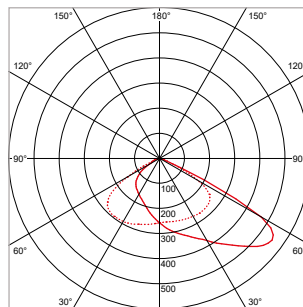

TOEPASSINGEN

(Bedrijfs)terreinen, parkeerplaatsen, (sport)velden, gevels, billboards, werkverlichting, industriële indoor-/outdoortoepassingen, etc.

MEER INFO OVER
PRO-FLOOD ONLINE:

PRO-FLOOD - IP66 - 190 x 200 x H 55 mm - ZWART