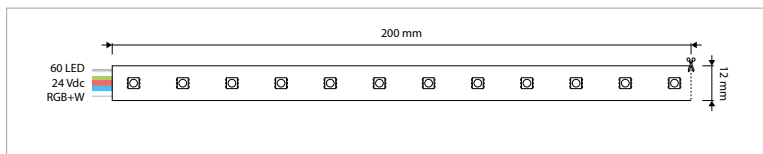

LED STRIP BRONZE - COLOR - RGB+W - IP20 - ROL 5 m - 14,4 W/m - B 12 mm - KNIPLENGTE 200 mm

VERSIE	LICHTKLEUR	CRI	LICHTSTROOM	VERMOGEN	DRIVER	ART.NR.	PRIJS	VOORRAAD
60 Leds/meter (/m)	RGB+W | 2400 K	n.v.t.	n.v.t.	14,4 W/m	24 V DC	46180111	€ 158,00	☺
60 Leds/meter (/m)	RGB+W | 2700 K	n.v.t.	n.v.t.	14,4 W/m	24 V DC	46180110	€ 158,00	☺
60 Leds/meter (/m)	RGB+W | 3000 K	n.v.t.	n.v.t.	14,4 W/m	24 V DC	46180109	€ 158,00	☺
60 Leds/meter (/m)	RGB+W | 6000 K	n.v.t.	n.v.t.	14,4 W/m	24 V DC	46180108	€ 158,00	☺