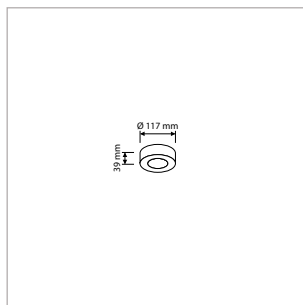

PRO-CEILING - ROND - OPBOUW - IP40 - Ø 117 x H 39 mm - WIT

VERSIE	LICHTKLEUR	CRI	LICHTSTROOM	VERMOGEN	DRIVER	ART.NR.	PRIJS	VOORRAAD
Standaard	2700 K	Ra >80	580 lm	8 W	Aan / Uit	40001103	€ 41,00	-
Standaard	3000 K	Ra >80	630 lm	8 W	Aan / Uit	40001100	€ 41,00	☺
Standaard	4200 K	Ra >80	670 lm	8 W	Aan / Uit	40001101	€ 41,00	☺
Dimbaar	2700 K	Ra >80	580 lm	8 W	Fase-Afsnijding	40001108	€ 53,50	-
Dimbaar	3000 K	Ra >80	630 lm	8 W	Fase-Afsnijding	40001105	€ 53,50	-
Dimbaar	4200 K	Ra >80	670 lm	8 W	Fase-Afsnijding	40001106	€ 53,50	-