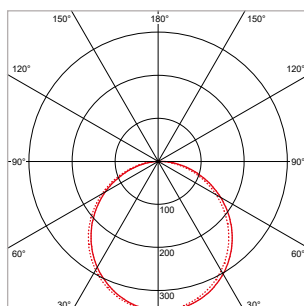

PRO-CEILING - VIERKANT - INBOUW - IP40 - 168 x 168 x H 19 mm - SPARING 152 x 152 mm - ZWART

VERSIE	LICHTKLEUR	CRI	LICHTSTROOM	VERMOGEN	DRIVER	ART.NR.	PRIJS	VOORRAAD
Standaard	2700 K	Ra >80	920 lm	15 W	Aan / Uit	40001563	€ 102,00	-
Standaard	3000 K	Ra >80	1.000 lm	15 W	Aan / Uit	40001560	€ 102,00	-
Standaard	4200 K	Ra >80	1.070 lm	15 W	Aan / Uit	40001561	€ 102,00	-
Dimbaar	2700 K	Ra >80	920 lm	15 W	Fase-Afsnijding	40001568	€ 115,50	-
Dimbaar	3000 K	Ra >80	1.000 lm	15 W	Fase-Afsnijding	40001565	€ 115,50	-
Dimbaar	4200 K	Ra >80	1.070 lm	15 W	Fase-Afsnijding	40001566	€ 115,50	-