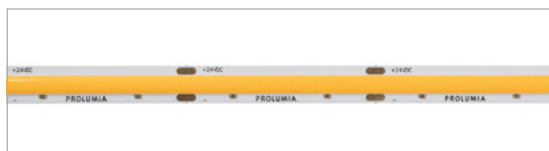

LED STRIP BRONZE - COB - IP20 - ROL 5 m - 10 W/m - B 8 mm - KNIPLENGTE 50 mm

VERSIE	LICHTKLEUR	CRI	LICHTSTROOM	VERMOGEN	DRIVER	ART.NR.	PRIJS	VOORRAAD
320 Leds/meter (/m)	2400 K	Ra >90	780 lm/m	10 W/m	24 V DC	46225010	€ 116,00	☺
320 Leds/meter (/m)	2700 K	Ra >90	830 lm/m	10 W/m	24 V DC	46225011	€ 116,00	☺
320 Leds/meter (/m)	3000 K	Ra >90	850 lm/m	10 W/m	24 V DC	46225012	€ 116,00	☺
320 Leds/meter (/m)	4000 K	Ra >90	910 lm/m	10 W/m	24 V DC	46225013	€ 116,00	☺

LED STRIP BRONZE - COB - IP20 - ROL 5 m - 15 W/m - B 10 mm - KNIPLENGTE 50 mm

VERSIE	LICHTKLEUR	CRI	LICHTSTROOM	VERMOGEN	DRIVER	ART.NR.	PRIJS	VOORRAAD
480 Leds/meter (/m)	2400 K	Ra >90	1.170 lm/m	15 W/m	24 V DC	46225015	€ 168,00	☺
480 Leds/meter (/m)	2700 K	Ra >90	1.245 lm/m	15 W/m	24 V DC	46225016	€ 168,00	☺
480 Leds/meter (/m)	3000 K	Ra >90	1.275 lm/m	15 W/m	24 V DC	46225017	€ 168,00	☺
480 Leds/meter (/m)	4000 K	Ra >90	1.365 lm/m	15 W/m	24 V DC	46225018	€ 168,00	☺