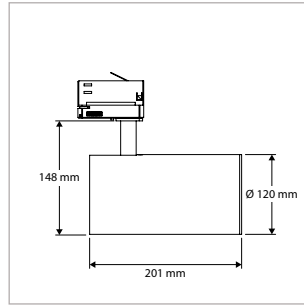

24°

40°

60°

PRO-RIO TRACKLIGHT - E - Ø 120 x L 201 mm - WIT

VERSIE	LICHTKLEUR	CRI	LICHTSTROOM	VERMOGEN	DRIVER	ART.NR.	PRIJS	VOORRAAD
Verlichtingshoek 24°	2700 K	Ra >90	3.970 lm	47 W	Aan / Uit	41106233	€ 277,50	-
Verlichtingshoek 24°	3000 K	Ra >90	4.280 lm	47 W	Aan / Uit	41106230	€ 277,50	☺
Verlichtingshoek 24°	4000 K	Ra >90	4.610 lm	47 W	Aan / Uit	41106231	€ 277,50	☺
Verlichtingshoek 40°	2700 K	Ra >90	3.970 lm	47 W	Aan / Uit	41106243	€ 277,50	-
Verlichtingshoek 40°	3000 K	Ra >90	4.280 lm	47 W	Aan / Uit	41106240	€ 277,50	☺
Verlichtingshoek 40°	4000 K	Ra >90	4.610 lm	47 W	Aan / Uit	41106241	€ 277,50	☺
Verlichtingshoek 60°	2700 K	Ra >90	3.970 lm	47 W	Aan / Uit	41106253	€ 277,50	-
Verlichtingshoek 60°	3000 K	Ra >90	4.280 lm	47 W	Aan / Uit	41106250	€ 277,50	☺
Verlichtingshoek 60°	4000 K	Ra >90	4.610 lm	47 W	Aan / Uit	41106251	€ 277,50	☺