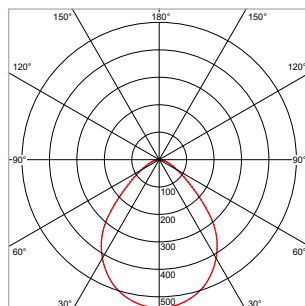

PRO-LOGIC 160 - INBOUW - IP54 - Ø 190 x H 53 mm - SPARING-Ø 160-170 mm - WIT

VERSIE	LICHTKLEUR	CRI	LICHTSTROOM	VERMOGEN	DRIVER	ART.NR.	PRIJS	VOORRAAD
Standaard	3000 / 3500 / 4000 K	Ra >80	698 - 1.607 lm	max. 14 W	Aan / Uit	42174130	€ 57,50	☺
Dimbaar	3000 / 3500 / 4000 K	Ra >80	931 - 2.600 lm	max. 22 W	1-10 V / DALI	42174135	€ 105,00	-