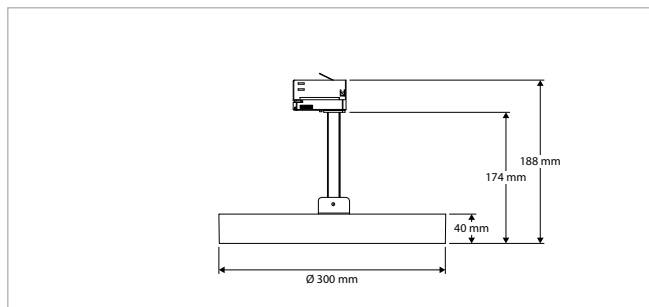

PRO-RIO TRACKLIGHT - DISC - Ø 300 x H 40 mm - WIT

VERSIE	LICHTKLEUR	CRI	LICHTSTROOM	VERMOGEN	DRIVER	ART.NR.	PRIJS	VOORRAAD
Verlichtingshoek 90°	2700 K	Ra >90	2.460 lm	30 W	Aan / Uit	41107033	€ 230,50	-
Verlichtingshoek 90°	3000 K	Ra >90	2.750 lm	30 W	Aan / Uit	41107030	€ 230,50	☺
Verlichtingshoek 90°	4000 K	Ra >90	2.790 lm	30 W	Aan / Uit	41107031	€ 230,50	☺

PRO-RIO TRACKLIGHT - DISC - Ø 300 x H 40 mm - ZWART

VERSIE	LICHTKLEUR	CRI	LICHTSTROOM	VERMOGEN	DRIVER	ART.NR.	PRIJS	VOORRAAD
Verlichtingshoek 90°	2700 K	Ra >90	2.460 lm	30 W	Aan / Uit	41107043	€ 230,50	-
Verlichtingshoek 90°	3000 K	Ra >90	2.750 lm	30 W	Aan / Uit	41107040	€ 230,50	☺
Verlichtingshoek 90°	4000 K	Ra >90	2.790 lm	30 W	Aan / Uit	41107041	€ 230,50	☺