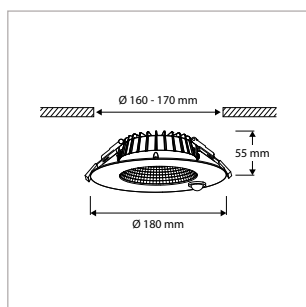

PRO-FUSION 200 - INBOUW - IP54 - Ø 228 x H 61 mm - SPARING-Ø 200-210 mm - WIT

VERSIE	LICHTKLEUR	CRI	LICHTSTROOM	VERMOGEN	DRIVER	ART.NR.	PRIJS	VOORRAAD
Standaard	3000 / 3500 / 4000 K	Ra >80	1.169 - 2.133 lm	max. 14 W	Aan / Uit	40002940	€ 83,00	☑
Standaard	3000 / 3500 / 4000 K	Ra >80	2.660 - 3.666 lm	max. 24 W	Aan / Uit	40002941	€ 86,50	☑
Dimbaar	3000 / 3500 / 4000 K	Ra >80	1.273 - 3.015 lm	max. 22 W	1-10V / DALI	40002945	€ 131,50	-