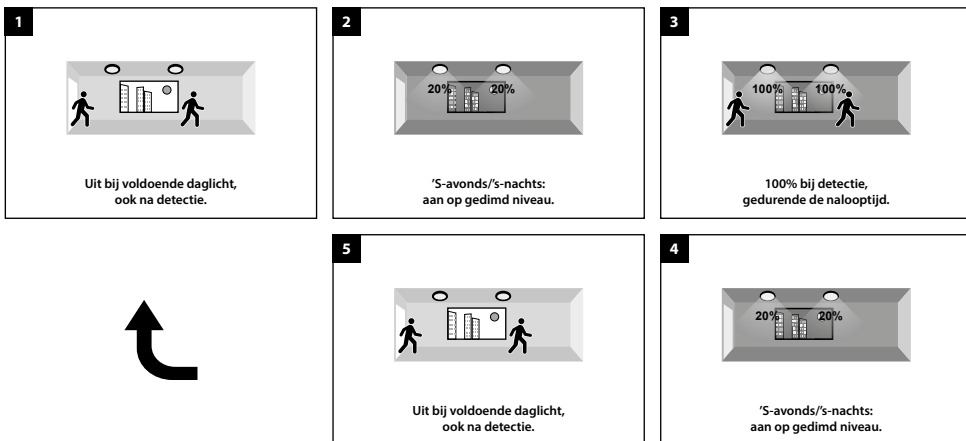

F 0% / 20% / 100% / 20% / 0%

Aan op gedimd niveau op basis van daglicht en 100% bij detectie