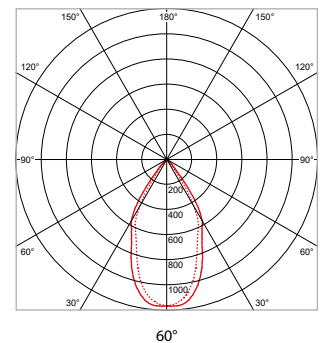

DOWNLIGHTSERIE PRO-RIO MODULAIR - REFLECTOREN - ALUMINIUM

OMSCHRIJVING	ART.NR.	PRIJS	VOORRAAD
Reflector 17° voor PRO-RIO LED-Module - Twist/Lock - Aluminium	42200921	€ 12,00	☺
Reflector 24° voor PRO-RIO LED-Module - Twist/Lock - Aluminium	42200922	€ 12,00	☺
Reflector 40° voor PRO-RIO LED-Module - Twist/Lock - Aluminium	42200923	€ 12,00	☺
Reflector 60° voor PRO-RIO LED-Module - Twist/Lock - Aluminium	42200924	€ 12,00	☺