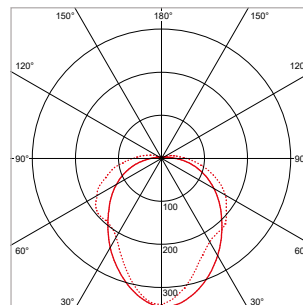

PRO-FIT - IP66 - OPBOUW - 280 x 140 x H 110 mm - WIT

VERSIE	LICHTKLEUR	CRI	LICHTSTROOM	VERMOGEN	DRIVER	ART.NR.	PRIJS	VOORRAAD
Standaard	3000 / 4000 K	Ra >80	350 / 700 lm	3,5 / 6,0 W	Aan / Uit	40010300	€ 82,00	☺
Sensor	3000 / 4000 K	Ra >80	350 / 700 lm	4,0 / 6,5 W	Step-Dim	40010301	€ 129,50	☺
Nood	3000 / 4000 K	Ra >80	350 / 700 lm	4,5 / 7,0 W	Aan / Uit	40010302	€ 142,00	☺
Sensor + Nood	3000 / 4000 K	Ra >80	350 / 700 lm	5,0 / 7,5 W	Step-Dim	40010303	€ 190,00	☺
Schemerschakelaar	3000 / 4000 K	Ra >80	350 / 700 lm	3,5 / 6,0 W	Aan / Uit	40010304	€ 105,50	☺

PRO-FIT - IP66 - OPBOUW - 280 x 140 x H 110 mm - ZWART

VERSIE	LICHTKLEUR	CRI	LICHTSTROOM	VERMOGEN	DRIVER	ART.NR.	PRIJS	VOORRAAD
Standaard	3000 / 4000 K	Ra >80	350 / 700 lm	3,5 / 6,0 W	Aan / Uit	40010310	€ 82,00	☺
Sensor	3000 / 4000 K	Ra >80	350 / 700 lm	4,0 / 6,5 W	Step-Dim	40010311	€ 129,50	☺
Nood	3000 / 4000 K	Ra >80	350 / 700 lm	4,5 / 7,0 W	Aan / Uit	40010312	€ 142,00	☺
Sensor + Nood	3000 / 4000 K	Ra >80	350 / 700 lm	5,0 / 7,5 W	Step-Dim	40010313	€ 190,00	☺
Schemerschakelaar	3000 / 4000 K	Ra >80	350 / 700 lm	3,5 / 6,0 W	Aan / Uit	40010314	€ 105,50	☺