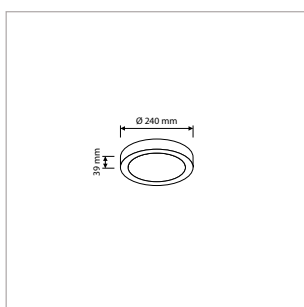

PRO-CEILING - ROND - OPBOUW - IP40 - Ø 240 x H 39 mm - ZWART

VERSIE	LICHTKLEUR	CRI	LICHTSTROOM	VERMOGEN	DRIVER	ART.NR.	PRIJS	VOORRAAD
Standaard	2700 K	Ra >80	970 lm	15 W	Aan / Uit	40001223	€ 75,50	-
Standaard	3000 K	Ra >80	1.040 lm	15 W	Aan / Uit	40001220	€ 75,50	-
Standaard	4200 K	Ra >80	1.120 lm	15 W	Aan / Uit	40001221	€ 75,50	-
Dimbaar	2700 K	Ra >80	970 lm	15 W	Fase-Afsnijding	40001228	€ 90,50	-
Dimbaar	3000 K	Ra >80	1.040 lm	15 W	Fase-Afsnijding	40001225	€ 90,50	-
Dimbaar	4200 K	Ra >80	1.120 lm	15 W	Fase-Afsnijding	40001226	€ 90,50	-
Sensor	2700 K	Ra >80	1.570 lm	20 W	Aan / Uit	40001223S	€ 127,00	-
Sensor	3000 K	Ra >80	1.690 lm	20 W	Aan / Uit	40001220S	€ 127,00	☺