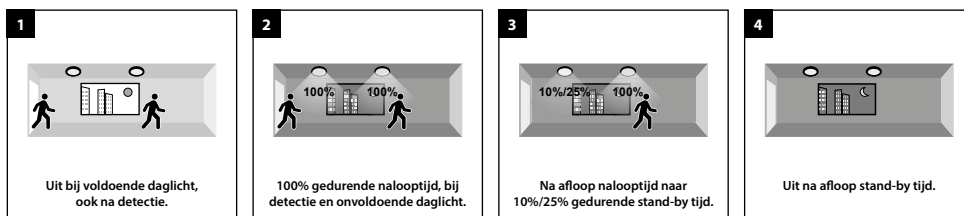

D 0% / 100% / 10% of 25% / 0%, afhankelijk van daglicht

Uit bij voldoende omgevingslicht --> 's-avonds/'s-nachts na bewegingsdetectie 100% gedurende nalooptijd en 10%/25% gedurende stand-by tijd --> daarna uit