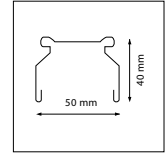

Philips
TTX200