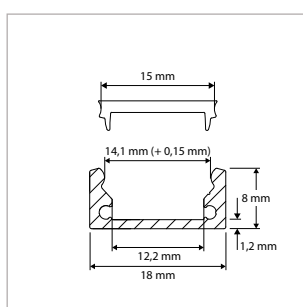

TOP LINE OPBOUWPROFIELEN - H 8 mm - Bi 12,2 mm - WIT / RAL 9003 + ACCESSOIRES

OMSCHRIJVING	ART.NR.	PRIJS	VOORRAAD
Opbouwprofiel - TOP LINE H 8 mm - Wit / RAL 9003 - L 2000 mm - B (In-/Uitwendig) 12,2/18 mm	46291331	€ 24,00	⊕
Opbouwprofiel - TOP LINE H 8 mm - Wit / RAL 9003 - L 3000 mm - B (In-/Uitwendig) 12,2/18 mm	46291334	€ 33,00	⊕
Opbouwprofiel - TOP LINE H 8 mm - Wit / RAL 9003 - L 5000 mm - B (In-/Uitwendig) 12,2/18 mm	46291337	€ 59,50	⊕
Eindkap - TOP LINE H 8 mm - Wit / RAL 9003	46291342	€ 11,50	⊕
Eindkap - TOP LINE H 8 mm - Wit / RAL 9003 - met Kabeldoorvoer	46291343	€ 11,50	⊕