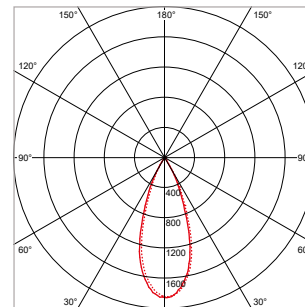

PRO-RIO TRACKLIGHT - B - Ø 52 x L 202 mm - WIT

VERSIE	LICHTKLEUR	CRI	LICHTSTROOM	VERMOGEN	DRIVER	ART.NR.	PRIJS	VOORRAAD
Verlichtingshoek 40°	2700 K	Ra >90	2.330 lm	27 W	Aan / Uit	41102243	€ 195,50	☺
Verlichtingshoek 40°	3000 K	Ra >90	2.510 lm	27 W	Aan / Uit	41102240	€ 195,50	☺
Verlichtingshoek 40°	4000 K	Ra >90	2.700 lm	27 W	Aan / Uit	41102241	€ 195,50	☺