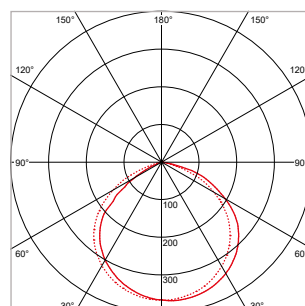

PRO-FLOOD BASIC - IP65 - 50 W - 173 x 242 x H 48 mm - ZWART

VERSIE	LICHTKLEUR	CRI	LICHTSTROOM	VERMOGEN	DRIVER	ART.NR.	PRIJS	VOORRAAD
Standaard	3000 K	Ra >70	5.400 lm	50 W	Aan / Uit	41060650	€ 70,50	☉
Sensor	3000 K	Ra >70	5.400 lm	50 W	Aan / Uit	41060655	€ 109,00	☉
Standaard	4000 K	Ra >70	5.950 lm	50 W	Aan / Uit	41060651	€ 70,50	☉
Sensor	4000 K	Ra >70	5.950 lm	50 W	Aan / Uit	41060656	€ 109,00	☉

BUITENVERLICHTING