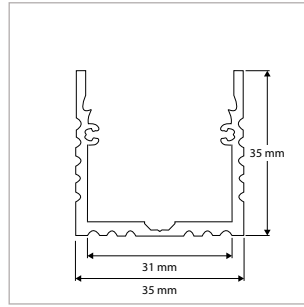

POWER LINE OPBOUWPROFIELEN - H 35 mm - Bi 31 mm + ACCESSOIRES

OMSCHRIJVING	ART.NR.	PRIJS	VOORRAAD
Opbouwprofiel - POWER LINE H 35 mm - Transparante Lens - L 1000 mm - B (In-/Uitwendig) 31/35 mm	46290060	€ 64,00	-
Opbouwprofiel - POWER LINE H 35 mm - Melkwhite Lens - L 1000 mm - B (In-/Uitwendig) 31/35 mm	46290061	€ 64,00	-
Opbouwprofiel - POWER LINE H 35 mm - Transparante Lens - L 2000 mm - B (In-/Uitwendig) 31/35 mm	46290062	€ 116,00	-
Opbouwprofiel - POWER LINE H 35 mm - Melkwhite Lens - L 2000 mm - B (In-/Uitwendig) 31/35 mm	46290063	€ 116,00	-
Eindkap - POWER LINE H 35 mm Opbouwprofiel - Aluminium	46290064	€ 6,50	-
Eindkap - POWER LINE H 35 mm Opbouwprofiel - met Vleugel - Aluminium	46290065	€ 6,50	-
Eindkap - POWER LINE H 35 mm Opbouwprofiel - met Montageoptie - Aluminium	46290066	€ 6,50	-

POWER LINE INBOUWPROFIELEN - H 35 mm - Bi 31 mm + ACCESSOIRES

OMSCHRIJVING	ART.NR.	PRIJS	VOORRAAD
Inbouwprofiel - POWER LINE H 35 mm - Transparante Lens - L 1000 mm - Bi 31 mm - B (Inbouw-/Bovenzijde) 35/44 mm	46290070	€ 67,00	-
Inbouwprofiel - POWER LINE H 35 mm - Melkwhite Lens - L 1000 mm - Bi 31 mm - B (Inbouw-/Bovenzijde) 35/44 mm	46290071	€ 67,00	-
Inbouwprofiel - POWER LINE H 35 mm - Transparante Lens - L 2000 mm - Bi 31 mm - B (Inbouw-/Bovenzijde) 35/44 mm	46290072	€ 128,00	-
Inbouwprofiel - POWER LINE H 35 mm - Melkwhite Lens - L 2000 mm - Bi 31 mm - B (Inbouw-/Bovenzijde) 35/44 mm	46290073	€ 128,00	-
Eindkap - POWER LINE H 35 mm Inbouwprofiel - Aluminium	46290074	€ 6,50	-
Eindkap - POWER LINE H 35 mm Inbouwprofiel - met Montageoptie - Aluminium	46290075	€ 6,50	☺