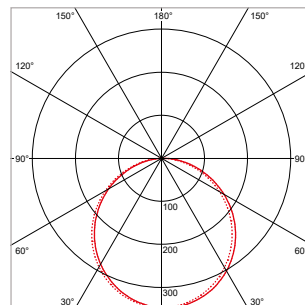

PRO-CEILING - VIERKANT - INBOUW - IP40 - 108 x 108 x H 19 mm - SPARING 96 x 96 mm - WIT

VERSIE	LICHTKLEUR	CRI	LICHTSTROOM	VERMOGEN	DRIVER	ART.NR.	PRIJS	VOORRAAD
Standaard	2700 K	Ra >80	490 lm	8 W	Aan / Uit	40001453	€ 49,50	-
Standaard	3000 K	Ra >80	530 lm	8 W	Aan / Uit	40001450	€ 49,50	☺
Standaard	4200 K	Ra >80	570 lm	8 W	Aan / Uit	40001451	€ 49,50	☺
Dimbaar	2700 K	Ra >80	490 lm	8 W	Fase-Afsnijding	40001458	€ 63,00	-
Dimbaar	3000 K	Ra >80	530 lm	8 W	Fase-Afsnijding	40001455	€ 63,00	-
Dimbaar	4200 K	Ra >80	570 lm	8 W	Fase-Afsnijding	40001456	€ 63,00	-