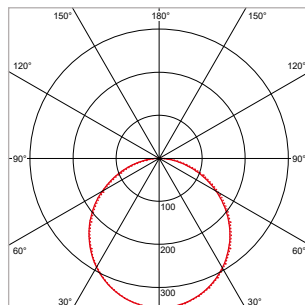

PRO-CEILING - ROND - INBOUW - IP40 - Ø 180 x H 19 mm - SPARING-Ø 165 mm - WIT

VERSIE	LICHTKLEUR	CRI	LICHTSTROOM	VERMOGEN	DRIVER	ART.NR.	PRIJS	VOORRAAD
Standaard	2700 K	Ra >80	900 lm	11 W	Aan / Uit	40001413	€ 64,00	-
Standaard	3000 K	Ra >80	970 lm	11 W	Aan / Uit	40001410	€ 64,00	☺
Standaard	4200 K	Ra >80	1.040 lm	11 W	Aan / Uit	40001411	€ 64,00	☺
Dimbaar	2700 K	Ra >80	900 lm	11 W	Fase-Afsnijding	40001418	€ 80,00	-
Dimbaar	3000 K	Ra >80	970 lm	11 W	Fase-Afsnijding	40001415	€ 80,00	-
Dimbaar	4200 K	Ra >80	1.040 lm	11 W	Fase-Afsnijding	40001416	€ 80,00	-