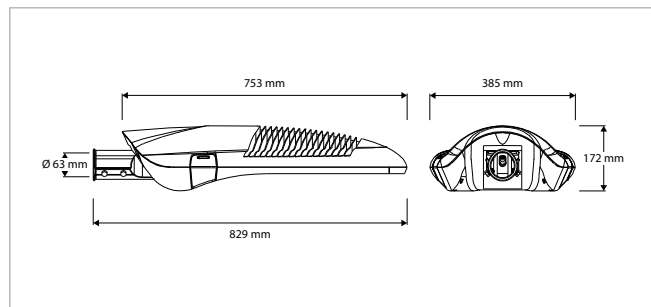

PRO-VISION – MAXI – 3000 / 4000 K – IP66 – IK08 – 753 x 385 x 135 mm – RA >70 – ANTRACIET – PHILIPS XITANIUM FP DALI-DRIVER

OMSCHRIJVING	PRIJS	VOORRAAD
Pro-Vision Maxi, 66 LED's		
Lumenpakket A: 9200 lm	Op aanvraag	-
Lumenpakket B: 10.000 lm	Op aanvraag	-
Lumenpakket C: 11.000 lm	Op aanvraag	-
Lumenpakket D: 12.500 lm	Op aanvraag	-
Pro-Vision Maxi, 90 LED's		
Lumenpakket A: 13.000 lm	Op aanvraag	-
Lumenpakket B: 14.000 lm	Op aanvraag	-
Lumenpakket C: 15.000 lm	Op aanvraag	-
Lumenpakket D: 16.000 lm	Op aanvraag	-
Pro-Vision Maxi, 108 LED's		
Lumenpakket A: 16.500 lm	Op aanvraag	-
Lumenpakket B: 17.500 lm	Op aanvraag	-
Lumenpakket C: 18.500 lm	Op aanvraag	-
Lumenpakket D: 19.500 lm	Op aanvraag	-

Kijk online voor de verschillende beschikbare optieken en kleurtemperaturen.

Opzet / opschuifmontage mogelijk in de maatvoeringen 48 mm tot 60 mm (standaard) en 60 mm tot 76 mm (op aanvraag). Standaard verstelbaar -15 graden tot +15 graden.

Op aanvraag leverbaar in andere RAL-kleuren en voorzien van telematica.