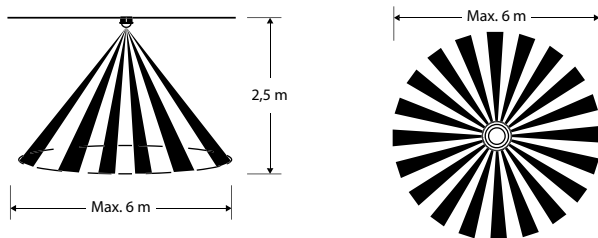

DIAGRAM DETECTIEBEREIK