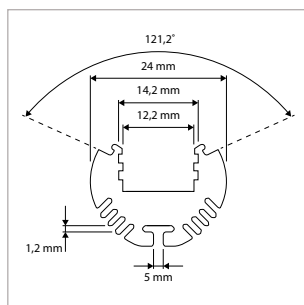

ALU-ROUND OPBOUWPROFIELEN + ACCESSOIRES

OMSCHRIJVING	ART.NR.	PRIJS	VOORRAAD
Opbouwprofiel - ALU-ROUND - Transparante Lens - L 1000 mm	46290130	€ 35,00	-
Opbouwprofiel - ALU-ROUND - Melkwitte Lens - L 1000 mm	46290131	€ 35,00	-
Opbouwprofiel - ALU-ROUND - Transparante Lens - L 2000 mm	46290132	€ 69,50	-
Opbouwprofiel - ALU-ROUND - Melkwitte Lens - L 2000 mm	46290133	€ 69,50	-
Eindkap - ALU-ROUND Opbouwprofiel - Aluminium	46290138	€ 7,00	-
Eindkap - ALU-ROUND Opbouwprofiel - Aluminium - met Kabeldoorvoer	46290137	€ 7,00	-
Opbouwmontageclip - ALU-ROUND Opbouwprofiel - PVC	46290136	€ 9,00	-
Bevestiging / Houder t.b.v. Kastroede-Montage - ALU-ROUND Opbouwprofiel - PVC	46290139	€ 9,00	-
Draagarm voor Kastmontage - ALU-ROUND Opbouwprofiel - Aluminium	46290144	€ 20,00	-
Muurbevestigingsbeugel Type 1 - ALU-ROUND Opbouwprofiel - Aluminium	46290145	€ 23,00	-
Muurbevestigingsbeugel Type 2 - ALU-ROUND Opbouwprofiel - Aluminium	46290146	€ 58,50	-