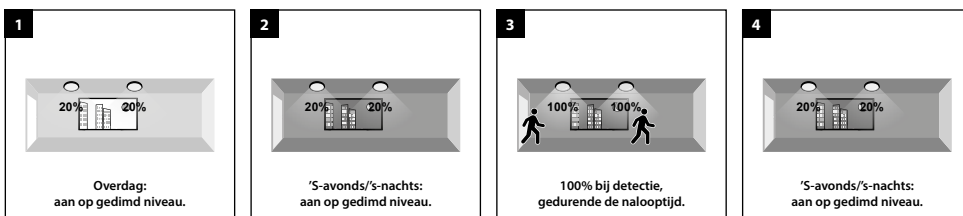

E 20% / 100%

Altijd aan op gedimd niveau --> na detectie 100% gedurende nalooptijd