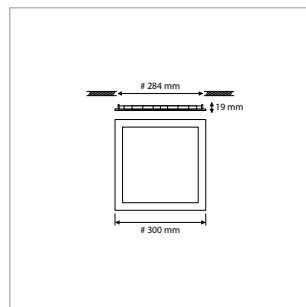

PRO-CEILING - VIERKANT - INBOUW - IP40 - 300 x 300 x H 19 mm - SPARING 284 x 284 mm - WIT

VERSIE	LICHTKLEUR	CRI	LICHTSTROOM	VERMOGEN	DRIVER	ART.NR.	PRIJS	VOORRAAD
Standaard	2700 K	Ra >80	2.360 lm	30 W	Aan / Uit	40001483	€ 169,00	-
Standaard	3000 K	Ra >80	2.540 lm	30 W	Aan / Uit	40001480	€ 169,00	☺
Standaard	4200 K	Ra >80	2.730 lm	30 W	Aan / Uit	40001481	€ 169,00	☺
Dimbaar	2700 K	Ra >80	2.360 lm	30 W	Fase-Afsnijding	40001488	€ 185,00	-
Dimbaar	3000 K	Ra >80	2.540 lm	30 W	Fase-Afsnijding	40001485	€ 185,00	-
Dimbaar	4200 K	Ra >80	2.730 lm	30 W	Fase-Afsnijding	40001486	€ 185,00	-