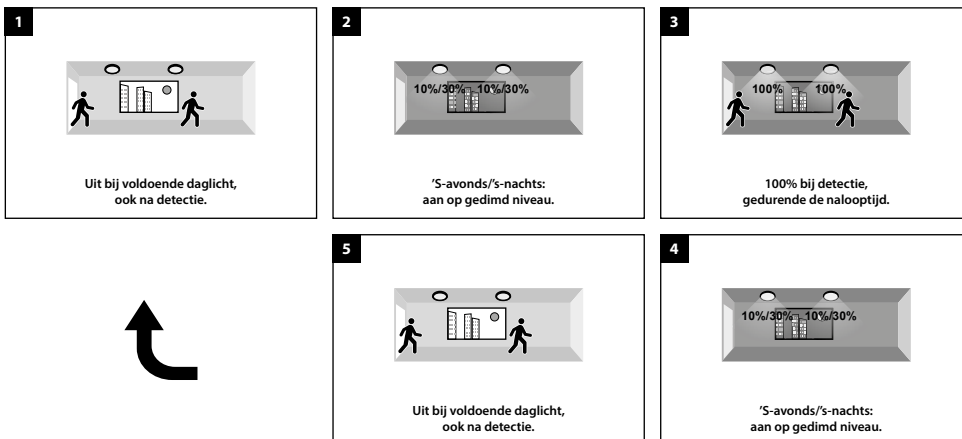

F 0% / 10% of 30% / 100% / 10% of 30% / 0%

Aan op gedimd niveau op basis van daglicht en 100% bij detectie