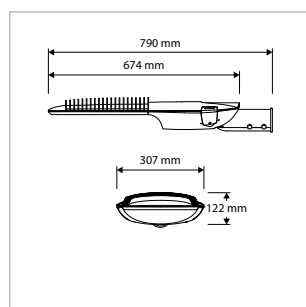

PRO-STRADA – MAXI – 3000 / 4000 K – IP66 – IK09 – 674 x 307 x 122 mm – RA >70 – ANTRACIET – PHILIPS XITANIUM SR DALI-DRIVER

OMSCHRIJVING	PRIJS	VOORRAAD
Pro-Strada Maxi, 66 LED's		
Lumenpakket A: 9200 lm	Op aanvraag	-
Lumenpakket B: 10.000 lm	Op aanvraag	-
Lumenpakket C: 11.000 lm	Op aanvraag	-
Lumenpakket D: 12.500 lm	Op aanvraag	-
Pro-Strada Maxi, 90 LED's		
Lumenpakket A: 13.000 lm	Op aanvraag	-
Lumenpakket B: 14.000 lm	Op aanvraag	-
Lumenpakket C: 15.000 lm	Op aanvraag	-
Lumenpakket D: 16.000 lm	Op aanvraag	-
Pro-Strada Maxi, 108 LED's		
Lumenpakket A: 16.500 lm	Op aanvraag	-
Lumenpakket B: 17.500 lm	Op aanvraag	-
Lumenpakket C: 18.500 lm	Op aanvraag	-
Lumenpakket D: 19.500 lm	Op aanvraag	-

Kijk online voor de verschillende beschikbare optieken en kleurtemperaturen.

Opzet / opschuifmontage mogelijk in de maatvoeringen 60mm en 76mm (op aanvraag). Standaard verstelbaar -15 graden tot +15 graden.

Op aanvraag leverbaar in andere RAL-kleuren en voorzien van telematica.