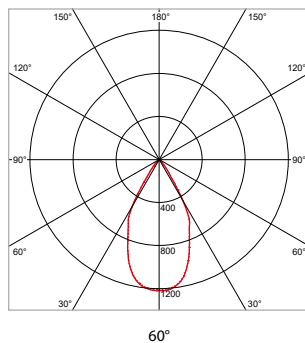

PRO-RIO SURFACE - D - OPBOUW - Ø 85 x H 132 mm - WIT

VERSIE	LICHTKLEUR	CRI	LICHTSTROOM	VERMOGEN	DRIVER	ART.NR.	PRIJS	VOORRAAD
Verlichtingshoek 24°	2700 K	Ra >90	2.330 lm	27 W	Aan / Uit	41100333	€ 144,50	-
Verlichtingshoek 24°	3000 K	Ra >90	2.510 lm	27 W	Aan / Uit	41100330	€ 144,50	-
Verlichtingshoek 24°	4000 K	Ra >90	2.700 lm	27 W	Aan / Uit	41100331	€ 144,50	-
Verlichtingshoek 40°	2700 K	Ra >90	2.330 lm	27 W	Aan / Uit	41100343	€ 144,50	☺
Verlichtingshoek 40°	3000 K	Ra >90	2.510 lm	27 W	Aan / Uit	41100340	€ 144,50	☺
Verlichtingshoek 40°	4000 K	Ra >90	2.700 lm	27 W	Aan / Uit	41100341	€ 144,50	☺
Verlichtingshoek 60°	2700 K	Ra >90	2.330 lm	27 W	Aan / Uit	41100353	€ 144,50	-
Verlichtingshoek 60°	3000 K	Ra >90	2.510 lm	27 W	Aan / Uit	41100350	€ 144,50	-
Verlichtingshoek 60°	4000 K	Ra >90	2.700 lm	27 W	Aan / Uit	41100351	€ 144,50	-