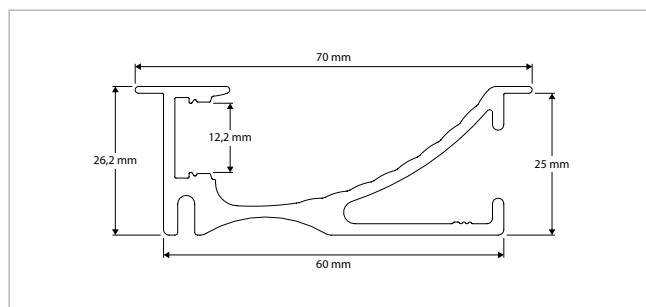

ALU-WALL INBOUWPROFIEL + ACCESSOIRES

OMSCHRIJVING	ART.NR.	PRIJS	VOORRAAD
Wandinbouwprofiel - ALU-WALL - Transparante Lens - L 2000 mm	46290190	€ 105,00	-
Eindkap - ALU-WALL Inbouwprofiel - Rechts - PVC	46290192	€ 7,50	-
Eindkap - ALU-WALL Inbouwprofiel - Links - PVC	46290193	€ 7,50	-