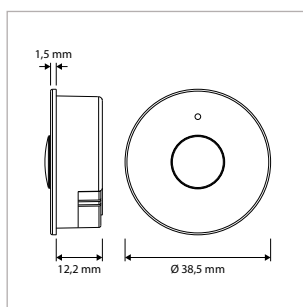

**DIM-MODULE - RF - INBOUW**

OMSCHRIJVING	ART.NR.	PRIJS	VOORRAAD
DIM-Module - RF-Wireless - Inbouw - Druknop - Enkelvoudig	46191315	€ 45,00	☺

**DIM-MODULE - RF - OPBOUW**

OMSCHRIJVING	ART.NR.	PRIJS	VOORRAAD
DIM-Module - RF-Wireless - Opbouw - Druknop - Enkelvoudig	46191316	€ 29,00	☺