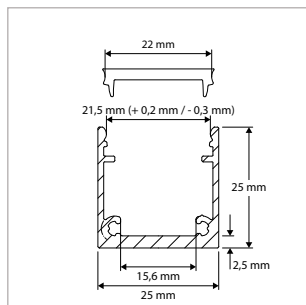

46291370

46291371

46291372

Klant: SVL Residence, Lichtstudie: MOON.lighting, Fotograaf: Hendrik Biëgs

TOP LINE OPBOUWPROFIELEN - H 25 mm - Bi 16,6 mm - GEANODISEERD ALUMINIUM + ACCESSOIRES

OMSCHRIJVING	ART.NR.	PRIJS	VOORRAAD
Opbouwprofiel - TOP LINE H 25 mm - Geanodiseerd - L 2000 mm - B (In-/Uitwendig) 15,6/25 mm	46291300	€ 32,50	☺
Opbouwprofiel - TOP LINE H 25 mm - Geanodiseerd - L 3000 mm - B (In-/Uitwendig) 15,6/25 mm	46291303	€ 50,00	☺
Opbouwprofiel - TOP LINE H 25 mm - Geanodiseerd - L 5000 mm - B (In-/Uitwendig) 15,6/25 mm	46291306	€ 113,50	☺
Eindkap - TOP LINE H 25 mm - Geanodiseerd	46291320	€ 11,50	☺
Eindkap - TOP LINE H 25 mm - Geanodiseerd - met Kabeldoorvoer	46291321	€ 11,50	☺