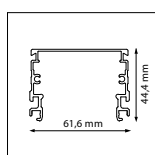

Veko
PWR-05500
Montageclipsysteem 1 dient gedemonteerd te worden