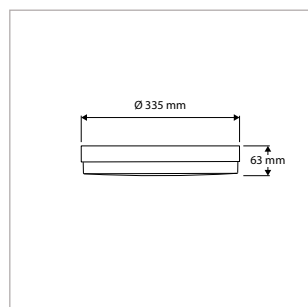

PRODISC III - OPBOUW - IP44 - ROND - Ø 335 x H 63 mm - WIT

VERSIE	LICHTKLEUR	CRI	LICHTSTROOM	VERMOGEN	DRIVER	ART.NR.	PRIJS	VOORRAAD
Standaard	3000 / 4000 K	Ra >80	850 / 1.190 / 1.700 lm	7,0 / 10,0 / 15,0 W	Aan / Uit	40009370	€ 88,50	☺
Sensor	3000 / 4000 K	Ra >80	850 / 1.190 / 1.700 lm	8,5 / 11,5 / 16,5 W	Step-Dim	40009371	€ 122,00	☺
Nood	3000 / 4000 K	Ra >80	850 / 1.190 / 1.700 lm	8,0 / 11,0 / 16,0 W	Aan / Uit	40009372	€ 149,00	☺
Sensor + Nood	3000 / 4000 K	Ra >80	850 / 1.190 / 1.700 lm	9,5 / 12,5 / 17,5 W	Step-Dim	40009373	€ 184,50	☺