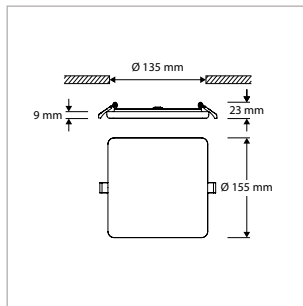

PRO-SPACE - VIERKANT - INBOUW - IP66 - 155 x 155 x H 23 mm - SPARING-Ø 135 mm

VERSIE	LICHTKLEUR	CRI	LICHTSTROOM	VERMOGEN	DRIVER	ART.NR.	PRIJS	VOORRAAD
Standaard	2700 K	Ra >80	1.050 lm	15 W	Aan / Uit	40004293	€ 65,00	☺
Standaard	3000 K	Ra >80	1.100 lm	15 W	Aan / Uit	40004290	€ 65,00	☺
Standaard	4200 K	Ra >80	1.160 lm	15 W	Aan / Uit	40004291	€ 65,00	☺
Dimbaar	2700 K	Ra >80	1.050 lm	15 W	Fase-Afsnijding	40004298	€ 79,50	-
Dimbaar	3000 K	Ra >80	1.100 lm	15 W	Fase-Afsnijding	40004295	€ 79,50	-
Dimbaar	4200 K	Ra >80	1.160 lm	15 W	Fase-Afsnijding	40004296	€ 79,50	-