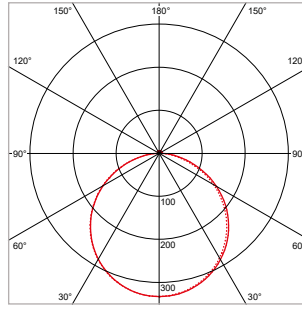

ECO-PANEL BL - INLEGARMATUUR - RECHTHOEKIG - 295 x 595 mm - WIT

VERSIE	LICHTKLEUR	CRI	LICHTSTROOM	VERMOGEN	DRIVER	ART.NR.	PRIJS	VOORRAAD
Standaard	3000 / 4000 / 6000 K	Ra >80	2.300 lm	max. 21 W	Niet inbegrepen	40000174	€ 35,00	☺