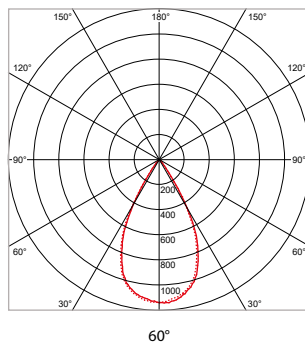

PRO-RIO SURFACE - C - OPBOUW - Ø 63 x H 122 mm - ZWART

VERSIE	LICHTKLEUR	CRI	LICHTSTROOM	VERMOGEN	DRIVER	ART.NR.	PRIJS	VOORRAAD
Verlichtingshoek 24°	2700 K	Ra >90	1.130 lm	14 W	Aan / Uit	41100133	€ 117,00	-
Verlichtingshoek 24°	3000 K	Ra >90	1.210 lm	14 W	Aan / Uit	41100130	€ 117,00	-
Verlichtingshoek 24°	4000 K	Ra >90	1.310 lm	14 W	Aan / Uit	41100131	€ 117,00	-
Verlichtingshoek 40°	2700 K	Ra >90	1.130 lm	14 W	Aan / Uit	41100143	€ 117,00	☺
Verlichtingshoek 40°	3000 K	Ra >90	1.210 lm	14 W	Aan / Uit	41100140	€ 117,00	☺
Verlichtingshoek 40°	4000 K	Ra >90	1.310 lm	14 W	Aan / Uit	41100141	€ 117,00	☺
Verlichtingshoek 60°	2700 K	Ra >90	1.130 lm	14 W	Aan / Uit	41100153	€ 117,00	-
Verlichtingshoek 60°	3000 K	Ra >90	1.210 lm	14 W	Aan / Uit	41100150	€ 117,00	-
Verlichtingshoek 60°	4000 K	Ra >90	1.310 lm	14 W	Aan / Uit	41100151	€ 117,00	-