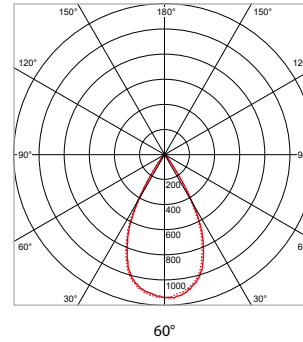

24°

40°

60°

PRO-RIO TRACKLIGHT - C - Ø 63 x L 152 mm - WIT

VERSIE	LICHTKLEUR	CRI	LICHTSTROOM	VERMOGEN	DRIVER	ART.NR.	PRIJS	VOORRAAD
Verlichtingshoek 24°	2700 K	Ra >90	1.130 lm	14 W	Aan / Uit	41103233	€ 128,00	-
Verlichtingshoek 24°	3000 K	Ra >90	1.170 lm	14 W	Aan / Uit	41103230	€ 128,00	☺
Verlichtingshoek 24°	4000 K	Ra >90	1.260 lm	14 W	Aan / Uit	41103231	€ 128,00	☺
Verlichtingshoek 40°	2700 K	Ra >90	1.130 lm	14 W	Aan / Uit	41103243	€ 128,00	☺
Verlichtingshoek 40°	3000 K	Ra >90	1.170 lm	14 W	Aan / Uit	41103240	€ 128,00	☺
Verlichtingshoek 40°	4000 K	Ra >90	1.260 lm	14 W	Aan / Uit	41103241	€ 128,00	☺
Verlichtingshoek 60°	2700 K	Ra >90	1.130 lm	14 W	Aan / Uit	41103253	€ 128,00	-
Verlichtingshoek 60°	3000 K	Ra >90	1.170 lm	14 W	Aan / Uit	41103250	€ 128,00	-
Verlichtingshoek 60°	4000 K	Ra >90	1.260 lm	14 W	Aan / Uit	41103251	€ 128,00	-