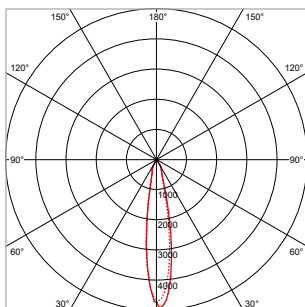

24°

PRO-RIO TRACKLIGHT - D - Ø 85 x L 162 mm - WIT

VERSIE	LICHTKLEUR	CRI	LICHTSTROOM	VERMOGEN	DRIVER	ART.NR.	PRIJS	VOORRAAD
Verlichtingshoek 24°	2700 K	Ra >90	2.330 lm	27 W	Aan / Uit	41104233	€ 156,50	☺
Verlichtingshoek 24°	3000 K	Ra >90	2.510 lm	27 W	Aan / Uit	41104230	€ 156,50	☺
Verlichtingshoek 24°	4000 K	Ra >90	2.700 lm	27 W	Aan / Uit	41104231	€ 156,50	☺
Verlichtingshoek 40°	2700 K	Ra >90	2.330 lm	27 W	Aan / Uit	41104243	€ 156,50	☺
Verlichtingshoek 40°	3000 K	Ra >90	2.510 lm	27 W	Aan / Uit	41104240	€ 156,50	☺
Verlichtingshoek 40°	4000 K	Ra >90	2.700 lm	27 W	Aan / Uit	41104241	€ 156,50	☺
Verlichtingshoek 60°	2700 K	Ra >90	2.330 lm	27 W	Aan / Uit	41104253	€ 156,50	☺
Verlichtingshoek 60°	3000 K	Ra >90	2.510 lm	27 W	Aan / Uit	41104250	€ 156,50	☺
Verlichtingshoek 60°	4000 K	Ra >90	2.700 lm	27 W	Aan / Uit	41104251	€ 156,50	☺