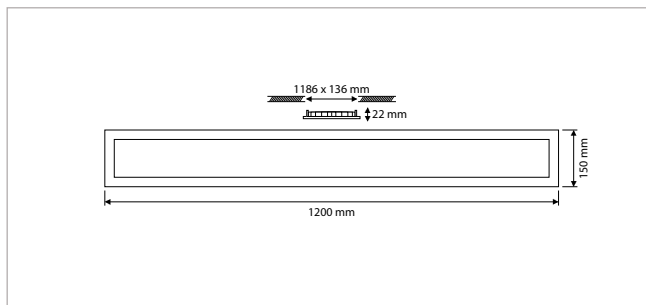

PRO-CEILING - RECHTHOEKIG - INBOUW - IP40 - 150 x 1200 x H 22 mm - SPARING 1186 x 136 mm - WIT

VERSIE	LICHTKLEUR	CRI	LICHTSTROOM	VERMOGEN	DRIVER	ART.NR.	PRIJS	VOORRAAD
Standaard	3000 K	Ra >80	3.540 lm	40 W	Aan / Uit	40003420	€ 181,50	☺
Standaard	4200 K	Ra >80	3.790 lm	40 W	Aan / Uit	40003421	€ 181,50	☺
Dimbaar	4200 K	Ra >80	3.790 lm	40 W	1-10 V	40003426	€ 198,50	-