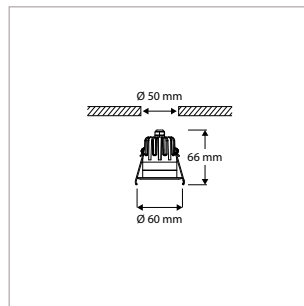

PRO-BAGNO - INBOUW - IP65 - Ø 60 x H 66 mm - SPARING-Ø 50 mm - WIT

VERSIE	LICHTKLEUR	CRI	LICHTSTROOM	VERMOGEN	DRIVER	ART.NR.	PRIJS	VOORRAAD
Verlichtingshoek 25°	3000 K	Ra >80	600 lm	7 W	Aan / Uit	42172910	€ 82,50	-
Verlichtingshoek 25°	4000 K	Ra >80	630 lm	7 W	Aan / Uit	42172911	€ 82,50	☺
Verlichtingshoek 40°	2700 K	Ra >80	580 lm	7 W	Aan / Uit	42172923	€ 82,50	☺
Verlichtingshoek 40°	3000 K	Ra >80	600 lm	7 W	Aan / Uit	42172920	€ 82,50	☺
Verlichtingshoek 40°	4000 K	Ra >80	630 lm	7 W	Aan / Uit	42172921	€ 82,50	☺

25°

PRO-BAGNO - INBOUW - IP65 - Ø 60 x H 66 mm - SPARING-Ø 50 mm - ZWART

VERSIE	LICHTKLEUR	CRI	LICHTSTROOM	VERMOGEN	DRIVER	ART.NR.	PRIJS	VOORRAAD
Verlichtingshoek 25°	3000 K	Ra >80	600 lm	7 W	Aan / Uit	42172110	€ 82,50	☺
Verlichtingshoek 25°	4000 K	Ra >80	630 lm	7 W	Aan / Uit	42172111	€ 82,50	☺
Verlichtingshoek 40°	2700 K	Ra >80	580 lm	7 W	Aan / Uit	42172123	€ 82,50	☺
Verlichtingshoek 40°	3000 K	Ra >80	600 lm	7 W	Aan / Uit	42172120	€ 82,50	☺