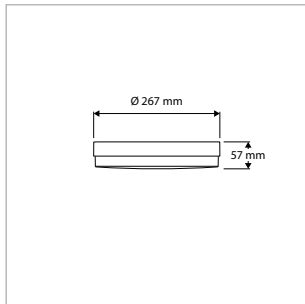

PRODISC III MINI - OPBOUW - IP44 -ROND - Ø 267 x H 57 mm - WIT

VERSIE	LICHTKLEUR	CRI	LICHTSTROOM	VERMOGEN	DRIVER	ART.NR.	PRIJS	VOORRAAD
Standaard	3000 / 4000 K	Ra >80	485 / 970 lm	5,0 / 9,0 W	Aan / Uit	40009380	€ 61,00	☺
Sensor	3000 / 4000 K	Ra >80	485 / 970 lm	6,5 / 10,5 W	Step-Dim	40009381	€ 95,50	☺

PRODISC III MINI - OPBOUW - IP44 -ROND - Ø 267 x H 57 mm - ZWART

VERSIE	LICHTKLEUR	CRI	LICHTSTROOM	VERMOGEN	DRIVER	ART.NR.	PRIJS	VOORRAAD
Standaard	3000 / 4000 K	Ra >80	440 / 880 lm	5,0 / 9,0 W	Aan / Uit	40009385	€ 61,00	☺
Sensor	3000 / 4000 K	Ra >80	440 / 880 lm	6,5 / 10,5 W	Step-Dim	40009386	€ 95,50	☺