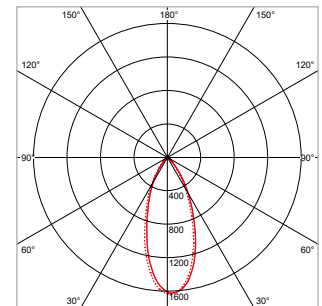

40°

PRO-BAGNO - INBOUW - IP65 - Ø 60 x H 66 mm - SPARING-Ø 50 mm - ZWART

VERSIE	LICHTKLEUR	CRI	LICHTSTROOM	VERMOGEN	DRIVER	ART.NR.	PRIJS	VOORRAAD
Verlichtingshoek 25°	3000 K	Ra >80	600 lm	7 W	Aan / Uit	42172110	€ 82,50	☺
Verlichtingshoek 25°	4000 K	Ra >80	630 lm	7 W	Aan / Uit	42172111	€ 82,50	☺
Verlichtingshoek 40°	2700 K	Ra >80	580 lm	7 W	Aan / Uit	42172123	€ 82,50	☺
Verlichtingshoek 40°	3000 K	Ra >80	600 lm	7 W	Aan / Uit	42172120	€ 82,50	☺