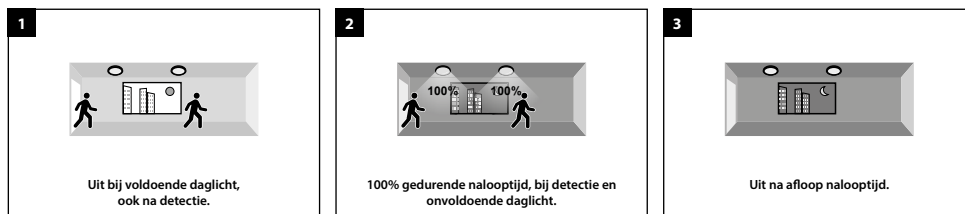

Voorbeelden van instellingen:

A 0% / 100%, onafhankelijk van daglicht

Uit --> na bewegingsdetectie 100% gedurende nalooptijd --> daarna uit

B 0% / 100%, afhankelijk van daglicht

Uit bij voldoende omgevingslicht --> 's-avonds/'s-nachts na bewegingsdetectie 100% gedurende nalooptijd --> daarna uit