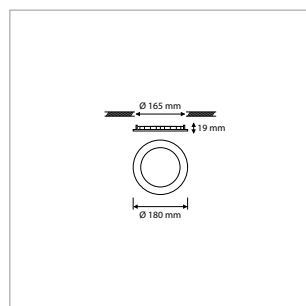

PRO-CEILING - ROND - INBOUW - IP40 - Ø 180 x H 19 mm - SPARING-Ø 165 mm - ZWART

VERSIE	LICHTKLEUR	CRI	LICHTSTROOM	VERMOGEN	DRIVER	ART.NR.	PRIJS	VOORRAAD
Standaard	2700 K	Ra >80	790 lm	11 W	Aan / Uit	40001513	€ 64,00	-
Standaard	3000 K	Ra >80	850 lm	11 W	Aan / Uit	40001510	€ 64,00	-
Standaard	4200 K	Ra >80	910 lm	11 W	Aan / Uit	40001511	€ 64,00	-
Dimbaar	2700 K	Ra >80	790 lm	11 W	Fase-Afsnijding	40001518	€ 80,00	-
Dimbaar	3000 K	Ra >80	850 lm	11 W	Fase-Afsnijding	40001515	€ 80,00	-
Dimbaar	4200 K	Ra >80	910 lm	11 W	Fase-Afsnijding	40001516	€ 80,00	-