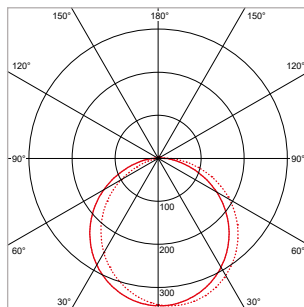

ROCKDISC II HALF-AFGESCHERMD MINI - OPBOUW - IP65 - Ø 265 x 90 mm - GRIJS

VERSIE	LICHTKLEUR	CRI	LICHTSTROOM	VERMOGEN	DRIVER	ART.NR.	PRIJS	VOORRAAD
Standaard	3000 / 4000 K	Ra >80	325 / 650 lm	5,0 / 9,5 W	Aan / Uit	40009041	€ 115,00	☺
Sensor	3000 / 4000 K	Ra >80	325 / 650 lm	6,0 / 10,5 W	Step-Dim	40009051	€ 157,00	☺