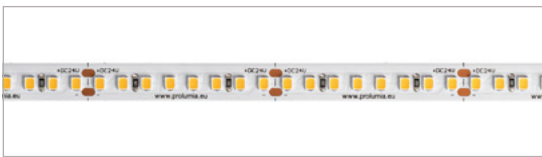

LED STRIP BRONZE - HIGH EFFICIENCY - IP20 - ROL 5 m - 19,2 W/m - B 10 mm - KNIPLENGTE 50 mm

VERSIE	LICHTKLEUR	CRI	LICHTSTROOM	VERMOGEN	DRIVER	ART.NR.	PRIJS	VOORRAAD
160 Leds/meter (/m)	2400 K	Ra >90	2.340 lm/m	19,2 W/m	24 V DC	46224310	€ 163,00	☺
160 Leds/meter (/m)	2700 K	Ra >90	2.415 lm/m	19,2 W/m	24 V DC	46224311	€ 163,00	☺
160 Leds/meter (/m)	3000 K	Ra >90	2.485 lm/m	19,2 W/m	24 V DC	46224312	€ 163,00	☺
160 Leds/meter (/m)	4000 K	Ra >90	2.620 lm/m	19,2 W/m	24 V DC	46224313	€ 163,00	☺
160 Leds/meter (/m)	6000 K	Ra >90	2.670 lm/m	19,2 W/m	24 V DC	46224314	€ 163,00	☺