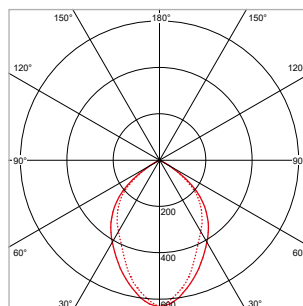

PRO-OFFICE - INLEGARMATUUR - RECHTHOEKIG - 295 x 1195 mm - WIT

VERSIE	LICHTKLEUR	CRI	LICHTSTROOM	VERMOGEN	DRIVER	ART.NR.	PRIJS	VOORRAAD
Standaard	3000 K	Ra >80	3.600 lm	36 W	Aan / Uit	40011040	€ 108,00	☺
Standaard	4000 K	Ra >80	3.800 lm	36 W	Aan / Uit	40011041	€ 108,00	☺
Dimbaar	3000 K	Ra >80	3.600 lm	36 W	1-10 V	40011050	€ 199,50	☺
Dimbaar	4000 K	Ra >80	3.800 lm	36 W	1-10 V	40011051	€ 199,50	☺
Dimbaar	3000 K	Ra >80	3.600 lm	36 W	DALI	40011045	€ 199,50	☺
Dimbaar	4000 K	Ra >80	3.800 lm	36 W	DALI	40011046	€ 199,50	☺