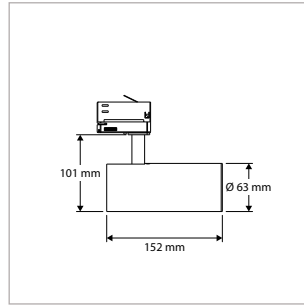

PRO-RIO TRACKLIGHT - C - Ø 63 x L 152 mm - ZWART

VERSIE	LICHTKLEUR	CRI	LICHTSTROOM	VERMOGEN	DRIVER	ART.NR.	PRIJS	VOORRAAD
Verlichtingshoek 24°	2700 K	Ra >90	1.130 lm	14 W	Aan / Uit	41103533	€ 128,00	☺
Verlichtingshoek 24°	3000 K	Ra >90	1.170 lm	14 W	Aan / Uit	41103530	€ 128,00	☺
Verlichtingshoek 24°	4000 K	Ra >90	1.260 lm	14 W	Aan / Uit	41103531	€ 128,00	☺
Verlichtingshoek 40°	2700 K	Ra >90	1.130 lm	14 W	Aan / Uit	41103543	€ 128,00	☺
Verlichtingshoek 40°	3000 K	Ra >90	1.170 lm	14 W	Aan / Uit	41103540	€ 128,00	☺
Verlichtingshoek 40°	4000 K	Ra >90	1.260 lm	14 W	Aan / Uit	41103541	€ 128,00	☺
Verlichtingshoek 60°	2700 K	Ra >90	1.130 lm	14 W	Aan / Uit	41103553	€ 128,00	☺
Verlichtingshoek 60°	3000 K	Ra >90	1.170 lm	14 W	Aan / Uit	41103550	€ 128,00	☺
Verlichtingshoek 60°	4000 K	Ra >90	1.260 lm	14 W	Aan / Uit	41103551	€ 128,00	☺