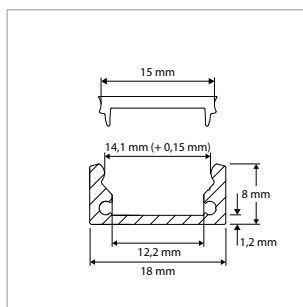

TOP LINE OPBOUWPROFIELEN - H 8 mm - Bi 12,2 mm - GEANODISEERD ALUMINIUM + ACCESSOIRES

OMSCHRIJVING	ART.NR.	PRIJS	VOORRAAD
Opbouwprofiel - TOP LINE H 8 mm - Geanodiseerd - L 2000 mm - B (In-/Uitwendig) 12,2/18 mm	46291330	€ 18,50	⊕
Opbouwprofiel - TOP LINE H 8 mm - Geanodiseerd - L 3000 mm - B (In-/Uitwendig) 12,2/18 mm	46291333	€ 24,00	⊕
Opbouwprofiel - TOP LINE H 8 mm - Geanodiseerd - L 5000 mm - B (In-/Uitwendig) 12,2/18 mm	46291336	€ 52,50	⊕
Eindkap - TOP LINE H 8 mm - Geanodiseerd	46291340	€ 11,50	⊕
Eindkap - TOP LINE H 8 mm - Geanodiseerd - met Kabeldoorvoer	46291341	€ 11,50	⊕