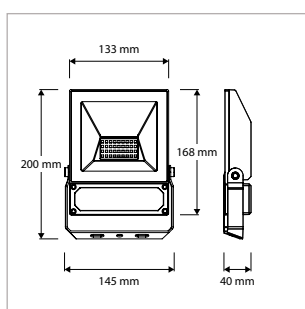

PRO-FLOOD BASIC - IP65 - 30 W - 145 x 200 x H 40 mm - ZWART

VERSIE	LICHTKLEUR	CRI	LICHTSTROOM	VERMOGEN	DRIVER	ART.NR.	PRIJS	VOORRAAD
Standaard	3000 K	Ra >70	3.150 lm	30 W	Aan / Uit	41060640	€ 54,00	☉
Sensor	3000 K	Ra >70	3.150 lm	30 W	Aan / Uit	41060645	€ 89,50	☉
Standaard	4000 K	Ra >70	3.500 lm	30 W	Aan / Uit	41060641	€ 54,00	☉
Sensor	4000 K	Ra >70	3.500 lm	30 W	Aan / Uit	41060646	€ 89,50	☉