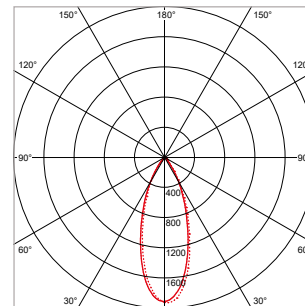

PRO-BAGNO - INBOUW - IP65 - Ø 60 x H 66 mm - SPARING-Ø 50 mm - WIT

VERSIE	LICHTKLEUR	CRI	LICHTSTROOM	VERMOGEN	DRIVER	ART.NR.	PRIJS	VOORRAAD
Verlichtingshoek 25°	3000 K	Ra >80	600 lm	7 W	Aan / Uit	42172910	€ 82,50	-
Verlichtingshoek 25°	4000 K	Ra >80	630 lm	7 W	Aan / Uit	42172911	€ 82,50	☺
Verlichtingshoek 40°	2700 K	Ra >80	580 lm	7 W	Aan / Uit	42172923	€ 82,50	☺
Verlichtingshoek 40°	3000 K	Ra >80	600 lm	7 W	Aan / Uit	42172920	€ 82,50	☺
Verlichtingshoek 40°	4000 K	Ra >80	630 lm	7 W	Aan / Uit	42172921	€ 82,50	☺

25°

PRO-BAGNO - INBOUW - IP65 - Ø 60 x H 66 mm - SPARING-Ø 50 mm - ZWART

VERSIE	LICHTKLEUR	CRI	LICHTSTROOM	VERMOGEN	DRIVER	ART.NR.	PRIJS	VOORRAAD
Verlichtingshoek 25°	3000 K	Ra >80	600 lm	7 W	Aan / Uit	42172110	€ 82,50	☺
Verlichtingshoek 25°	4000 K	Ra >80	630 lm	7 W	Aan / Uit	42172111	€ 82,50	☺
Verlichtingshoek 40°	2700 K	Ra >80	580 lm	7 W	Aan / Uit	42172123	€ 82,50	☺
Verlichtingshoek 40°	3000 K	Ra >80	600 lm	7 W	Aan / Uit	42172120	€ 82,50	☺