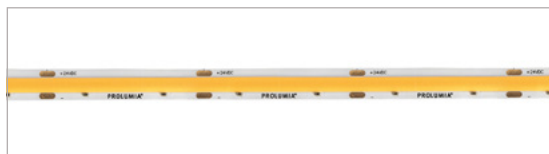

LED STRIP BRONZE - COB - IP20 - ROL 5 m - 10 W/m - B 8 mm - KNIPLENGTE 50 mm

VERSIE	LICHTKLEUR	CRI	LICHTSTROOM	VERMOGEN	DRIVER	ART.NR.	PRIJS	VOORRAAD
320 Leds/meter (/m)	2400 K	Ra >90	780 lm/m	10 W/m	24 V DC	46225010	€ 116,00	☺
320 Leds/meter (/m)	2700 K	Ra >90	830 lm/m	10 W/m	24 V DC	46225011	€ 116,00	☺
320 Leds/meter (/m)	3000 K	Ra >90	850 lm/m	10 W/m	24 V DC	46225012	€ 116,00	☺
320 Leds/meter (/m)	4000 K	Ra >90	910 lm/m	10 W/m	24 V DC	46225013	€ 116,00	☺

LED STRIP BRONZE - COB - IP20 - ROL 5 m - 15 W/m - B 10 mm - KNIPLENGTE 50 mm

VERSIE	LICHTKLEUR	CRI	LICHTSTROOM	VERMOGEN	DRIVER	ART.NR.	PRIJS	VOORRAAD
480 Leds/meter (/m)	2400 K	Ra >90	1.170 lm/m	15 W/m	24 V DC	46225015	€ 168,00	☺
480 Leds/meter (/m)	2700 K	Ra >90	1.245 lm/m	15 W/m	24 V DC	46225016	€ 168,00	☺
480 Leds/meter (/m)	3000 K	Ra >90	1.275 lm/m	15 W/m	24 V DC	46225017	€ 168,00	☺
480 Leds/meter (/m)	4000 K	Ra >90	1.365 lm/m	15 W/m	24 V DC	46225018	€ 168,00	☺