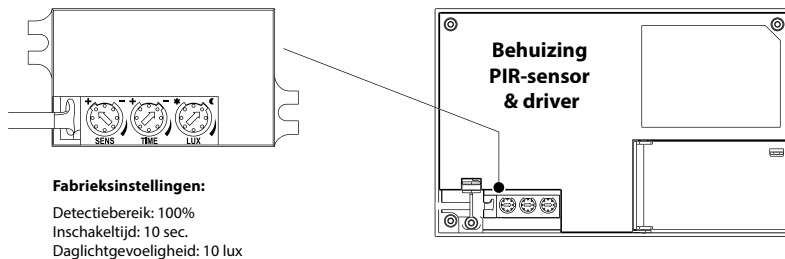

VARIABELE INSTELLINGEN

Fabrieksinstellingen:
Detectiebereik: 100%
Inschakeltijd: 10 sec.
Daglichtgevoeligheid: 10 lux

Detectiebereik / Gevoeligheid

Het detectiebereik / gevoeligheid van de sensor kan worden aangepast met de knop "SENS". Rechtsom draaien verhoogt het detectiebereik tot een maximum vloeroppervlak van 6 m in doorsnede, bij 2,5 m installatiehoogte. Door de knop tegen de klok in te draaien wordt het bereik van de sensor verkleind tot een minimum van 2 m vloeroppervlak in doorsnede.

OPMERKING: De gevoeligheid van de sensor kan worden beïnvloed door de omgevingstemperatuur ter plaatse.

Inschakeltijd

De tijdsduur van inschakeling kan worden aangepast met de knop "TIME". Rechtsom draaien verhoogt de inschakeltijd tot een maximum van 7 minuten en linksom tot een minimum van 10 sec.

Omgevingslichtafhankelijke werking

De hoeveelheid omgevingslicht waarbij het armatuur door de sensor ingeschakeld kan worden, wordt aangepast met de knop "LUX", en varieert tussen een minimum van 10 lux tot een maximum van 2000 lux.

OPMERKING: De lichtafhankelijke werking kan worden beïnvloed door zowel de hoeveelheid daglicht als kunstmatig licht ter plaatse en kan variëren tussen armaturen onderling.