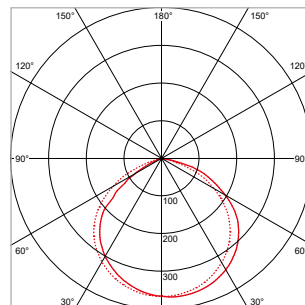

TOEPASSINGEN

Gevels, promotionele uitingen, reclameborden, accentuering van bomen, struiken, aanlichten van highlights, kunstobjecten en andere tuin- en outdoorelementen

MEER INFO OVER
PRO-FLOOD BASIC
ONLINE: