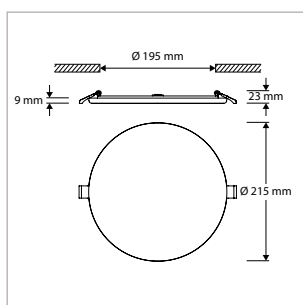

PRO-SPACE - ROND - INBOUW - IP66 - Ø 215 x H 20 mm - SPARING-Ø 195 mm

VERSIE	LICHTKLEUR	CRI	LICHTSTROOM	VERMOGEN	DRIVER	ART.NR.	PRIJS	VOORRAAD
Standaard	2700 K	Ra >80	2.110 lm	30 W	Aan / Uit	40004253	€ 90,50	☺
Standaard	3000 K	Ra >80	2.220 lm	30 W	Aan / Uit	40004250	€ 90,50	☺
Standaard	4200 K	Ra >80	2.330 lm	30 W	Aan / Uit	40004251	€ 90,50	☺
Dimbaar	2700 K	Ra >80	2.110 lm	30 W	Fase-Afsnijding	40004258	€ 108,00	-
Dimbaar	3000 K	Ra >80	2.220 lm	30 W	Fase-Afsnijding	40004255	€ 108,00	-
Dimbaar	4200 K	Ra >80	2.330 lm	30 W	Fase-Afsnijding	40004256	€ 108,00	-