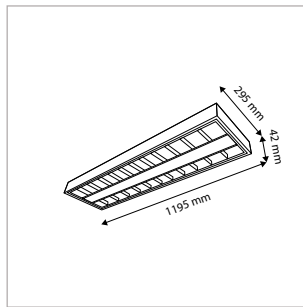

PRO-OFFICE - OPBOUWARMATUUR - RECHTHOEKIG - 295 x 1195 x H 42 mm - WIT

VERSIE	LICHTKLEUR	CRI	LICHTSTROOM	VERMOGEN	DRIVER	ART.NR.	PRIJS	VOORRAAD
Standaard	3000 K	Ra >80	3.600 lm	36 W	Aan / Uit	40012040	€ 120,00	☺
Standaard	4000 K	Ra >80	3.800 lm	36 W	Aan / Uit	40012041	€ 120,00	☺
Dimbaar	3000 K	Ra >80	3.600 lm	36 W	1-10 V	40012050	€ 211,50	☺
Dimbaar	4000 K	Ra >80	3.800 lm	36 W	1-10 V	40012051	€ 211,50	☺
Dimbaar	3000 K	Ra >80	3.600 lm	36 W	DALI	40012045	€ 211,50	☺
Dimbaar	4000 K	Ra >80	3.800 lm	36 W	DALI	40012046	€ 211,50	☺

PRO-OFFICE - AANSLUITSNOEREN | INSTALLATIETOEBEHOREN

OMSCHRIJVING	ART.NR.	PRIJS	VOORRAAD
Netsnoer incl. Eurosteker - 200 cm - 2 x 0,75 mm² - Gestript / v.v. Adereindhulzen	41066900	€ 7,00	☺
Kabelsteker incl. GST18/3 Male - 300 cm - 3 x 1,5 mm² - Gestript / v.v. Adereindhulzen	41066912	€ 8,50	☺
Netsnoer incl. Schuko-steker - 200 cm - 2 x 1,5 mm² - Gestript / v.v. Adereindhulzen	41066921	€ 11,00	☺
Netsnoer incl. Schuko-steker + GST18/3 Female - 200 cm - 3 x 1,5 mm²	41066924	€ 12,50	☺
Koppelsnoer incl. GST18/3 Male + Female - 300 cm - 3 x 1,5 mm²	41066933	€ 19,00	☺
T-Splitter - GST18/3 - 2 x Female, 1 x Male	41066990	€ 4,00	☺