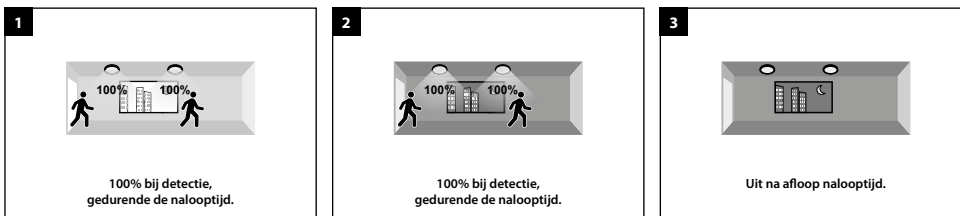

Voorbeelden van instellingen:

A 0% / 100%, onafhankelijk van daglicht

Uit --> na bewegingsdetectie 100% gedurende nalooptijd --> daarna uit

B 0% / 100%, afhankelijk van daglicht

Uit bij voldoende omgevingslicht --> 's-avonds/'s-nachts na bewegingsdetectie 100% gedurende nalooptijd --> daarna uit