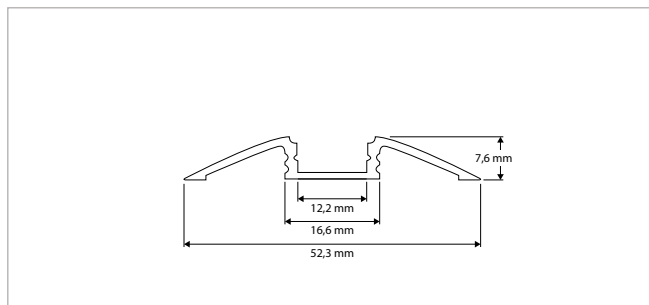

POWER LINE INBOUWPROFIELEN - H 35 mm - Bi 31 mm + ACCESSOIRES

OMSCHRIJVING	ART.NR.	PRIJS	VOORRAAD
Inbouwprofiel - POWER LINE H 35 mm - Transparante Lens - L 1000 mm - Bi 31 mm - B (Inbouw-/Bovenzijde) 35/44 mm	46290070	€ 67,00	-
Inbouwprofiel - POWER LINE H 35 mm - Melkwhite Lens - L 1000 mm - Bi 31 mm - B (Inbouw-/Bovenzijde) 35/44 mm	46290071	€ 67,00	-
Inbouwprofiel - POWER LINE H 35 mm - Transparante Lens - L 2000 mm - Bi 31 mm - B (Inbouw-/Bovenzijde) 35/44 mm	46290072	€ 128,00	-
Inbouwprofiel - POWER LINE H 35 mm - Melkwhite Lens - L 2000 mm - Bi 31 mm - B (Inbouw-/Bovenzijde) 35/44 mm	46290073	€ 128,00	-
Eindkap - POWER LINE H 35 mm Inbouwprofiel - Aluminium	46290074	€ 6,50	-
Eindkap - POWER LINE H 35 mm Inbouwprofiel - met Montageoptie - Aluminium	46290075	€ 6,50	☺