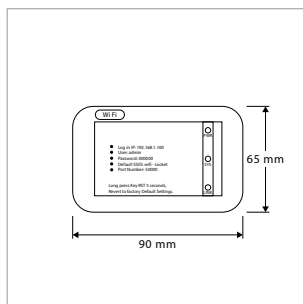

WIFI-CONTROLLER - RF

OMSCHRIJVING	ART.NR.	PRIJS	VOORRAAD
Wifi-Controller - RF-Wireless - compatibel met 46191170 / 46191180	46191190	€ 64,00	☺