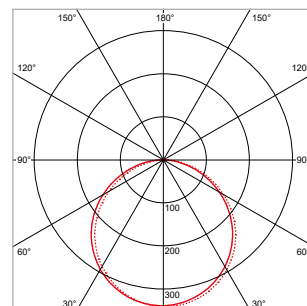

PRO-CEILING - RECHTHOEKIG - OPBOUW - IP40 - 150 x 1200 x H 48 mm - WIT

VERSIE	LICHTKLEUR	CRI	LICHTSTROOM	VERMOGEN	DRIVER	ART.NR.	PRIJS	VOORRAAD
Standaard	3000 K	Ra >80	3.540 lm	40 W	Aan / Uit	40003120	€ 146,00	☺
Standaard	4200 K	Ra >80	3.790 lm	40 W	Aan / Uit	40003121	€ 146,00	☺
Dimbaar	3000 K	Ra >80	3.540 lm	40 W	1-10 V	40003125	€ 203,50	-
Dimbaar	4200 K	Ra >80	3.790 lm	40 W	1-10 V	40003126	€ 203,50	-