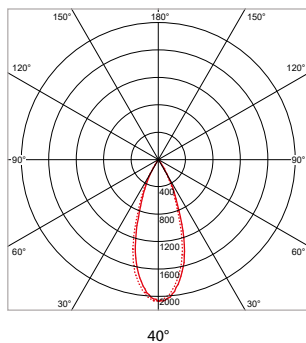

PRO-RIO SURFACE - C - OPBOUW - Ø 63 x H 122 mm - ZWART

VERSIE	LICHTKLEUR	CRI	LICHTSTROOM	VERMOGEN	DRIVER	ART.NR.	PRIJS	VOORRAAD
Verlichtingshoek 24°	2700 K	Ra >90	1.130 lm	14 W	Aan / Uit	41100133	€ 117,00	-
Verlichtingshoek 24°	3000 K	Ra >90	1.210 lm	14 W	Aan / Uit	41100130	€ 117,00	-
Verlichtingshoek 24°	4000 K	Ra >90	1.310 lm	14 W	Aan / Uit	41100131	€ 117,00	-
Verlichtingshoek 40°	2700 K	Ra >90	1.130 lm	14 W	Aan / Uit	41100143	€ 117,00	☺
Verlichtingshoek 40°	3000 K	Ra >90	1.210 lm	14 W	Aan / Uit	41100140	€ 117,00	☺
Verlichtingshoek 40°	4000 K	Ra >90	1.310 lm	14 W	Aan / Uit	41100141	€ 117,00	☺
Verlichtingshoek 60°	2700 K	Ra >90	1.130 lm	14 W	Aan / Uit	41100153	€ 117,00	-
Verlichtingshoek 60°	3000 K	Ra >90	1.210 lm	14 W	Aan / Uit	41100150	€ 117,00	-
Verlichtingshoek 60°	4000 K	Ra >90	1.310 lm	14 W	Aan / Uit	41100151	€ 117,00	-