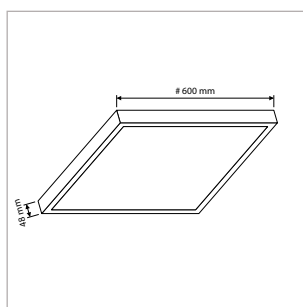

PRO-CEILING - VIERKANT - OPBOUW - IP40 - 600 x 600 x H 48 mm - ZWART

VERSIE	LICHTKLEUR	CRI	LICHTSTROOM	VERMOGEN	DRIVER	ART.NR.	PRIJS	VOORRAAD
Standaard	3000 K	Ra >80	3.390 lm	40 W	Aan / Uit	40003200	€ 188,00	-
Standaard	4200 K	Ra >80	3.670 lm	40 W	Aan / Uit	40003201	€ 188,00	-
Standaard	3000 K	Ra >80	4.880 lm	60 W	Aan / Uit	40003210	€ 276,00	-
Standaard	4200 K	Ra >80	5.240 lm	60 W	Aan / Uit	40003211	€ 276,00	-
Dimbaar	3000 K	Ra >80	3.390 lm	40 W	1-10 V	40003205	€ 203,50	-
Dimbaar	4200 K	Ra >80	3.670 lm	40 W	1-10 V	40003206	€ 203,50	-
Dimbaar	3000 K	Ra >80	4.880 lm	60 W	1-10 V	40003215	€ 292,00	-
Dimbaar	4200 K	Ra >80	5.240 lm	60 W	1-10 V	40003216	€ 292,00	-