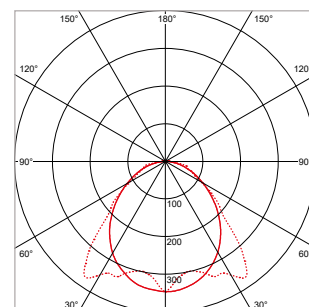

PRO-AQUA III - OPBOUW/PENDEL - IP66 - 1200 x 75 x H 70 mm - WIT

VERSIE	LICHTKLEUR	CRI	LICHTSTROOM	VERMOGEN	DRIVER	ART.NR.	PRIJS	VOORRAAD
Standaard	4000 K	Ra >80	2.700 / 3.450 / 4.050 / 4.800 lm	18 / 23 / 27 / 32 W	Aan / Uit	40281602	€ 82,50	☺
Sensor	4000 K	Ra >80	2.700 / 3.450 / 4.050 / 4.800 lm	18 / 23 / 27 / 32 W	Aan / Uit	40281603	€ 115,50	☺
Nood	4000 K	Ra >80	2.700 / 3.450 / 4.050 / 4.800 lm	18 / 23 / 27 / 32 W	Aan / Uit	40281604	€ 221,50	-
Sensor + Nood	4000 K	Ra >80	2.700 / 3.450 / 4.050 / 4.800 lm	18 / 23 / 27 / 32 W	Aan / Uit	40281605	€ 254,50	-