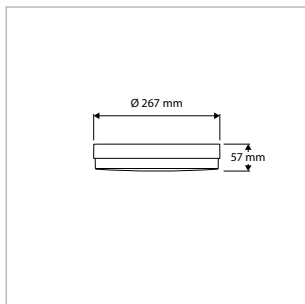

TOEPASSINGEN

Entrees, hallen, gangen, trappenhuizen, lifthallen, bergingen, toiletten, badkamers, etc.

MEER INFO OVER PRODISC III ONLINE:

PRODISC III MINI - OPBOUW - IP44 -ROND - Ø 267 x H 57 mm - WIT

VERSIE	LICHTKLEUR	CRI	LICHTSTROOM	VERMOGEN	DRIVER	ART.NR.	PRIJS	VOORRAAD
Standaard	3000 / 4000 K	Ra >80	485 / 970 lm	5,0 / 9,0 W	Aan / Uit	40009380	€ 61,00	☺
Sensor	3000 / 4000 K	Ra >80	485 / 970 lm	6,5 / 10,5 W	Step-Dim	40009381	€ 95,50	☺