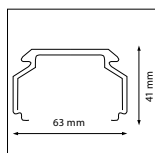

Trilux
07650 XX