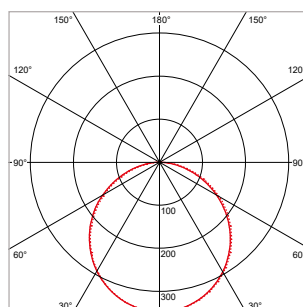

PRO-CEILING - ROND - OPBOUW - IP40 - Ø 240 x H 39 mm - ZWART

VERSIE	LICHTKLEUR	CRI	LICHTSTROOM	VERMOGEN	DRIVER	ART.NR.	PRIJS	VOORRAAD
Standaard	2700 K	Ra >80	970 lm	15 W	Aan / Uit	40001223	€ 75,50	-
Standaard	3000 K	Ra >80	1.040 lm	15 W	Aan / Uit	40001220	€ 75,50	-
Standaard	4200 K	Ra >80	1.120 lm	15 W	Aan / Uit	40001221	€ 75,50	-
Dimbaar	2700 K	Ra >80	970 lm	15 W	Fase-Afsnijding	40001228	€ 90,50	-
Dimbaar	3000 K	Ra >80	1.040 lm	15 W	Fase-Afsnijding	40001225	€ 90,50	-
Dimbaar	4200 K	Ra >80	1.120 lm	15 W	Fase-Afsnijding	40001226	€ 90,50	-
Sensor	2700 K	Ra >80	1.570 lm	20 W	Aan / Uit	40001223S	€ 127,00	-
Sensor	3000 K	Ra >80	1.690 lm	20 W	Aan / Uit	40001220S	€ 127,00	☺