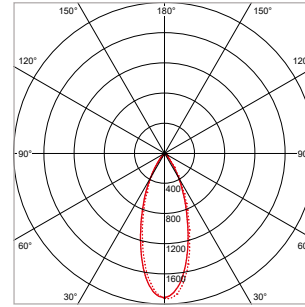

TOEPASSINGEN

Verlaagde plafonds in woningen, hotelkamers, badkamers en taak-/spot- of accentverlichting in kantoren, winkels en restaurants

MEER INFO OVER
DOWNLIGHT ACCENT
ONLINE:

25°

40°

PRO-BAGNO - INBOUW - IP65 - Ø 60 x H 66 mm - SPARING-Ø 50 mm - WIT