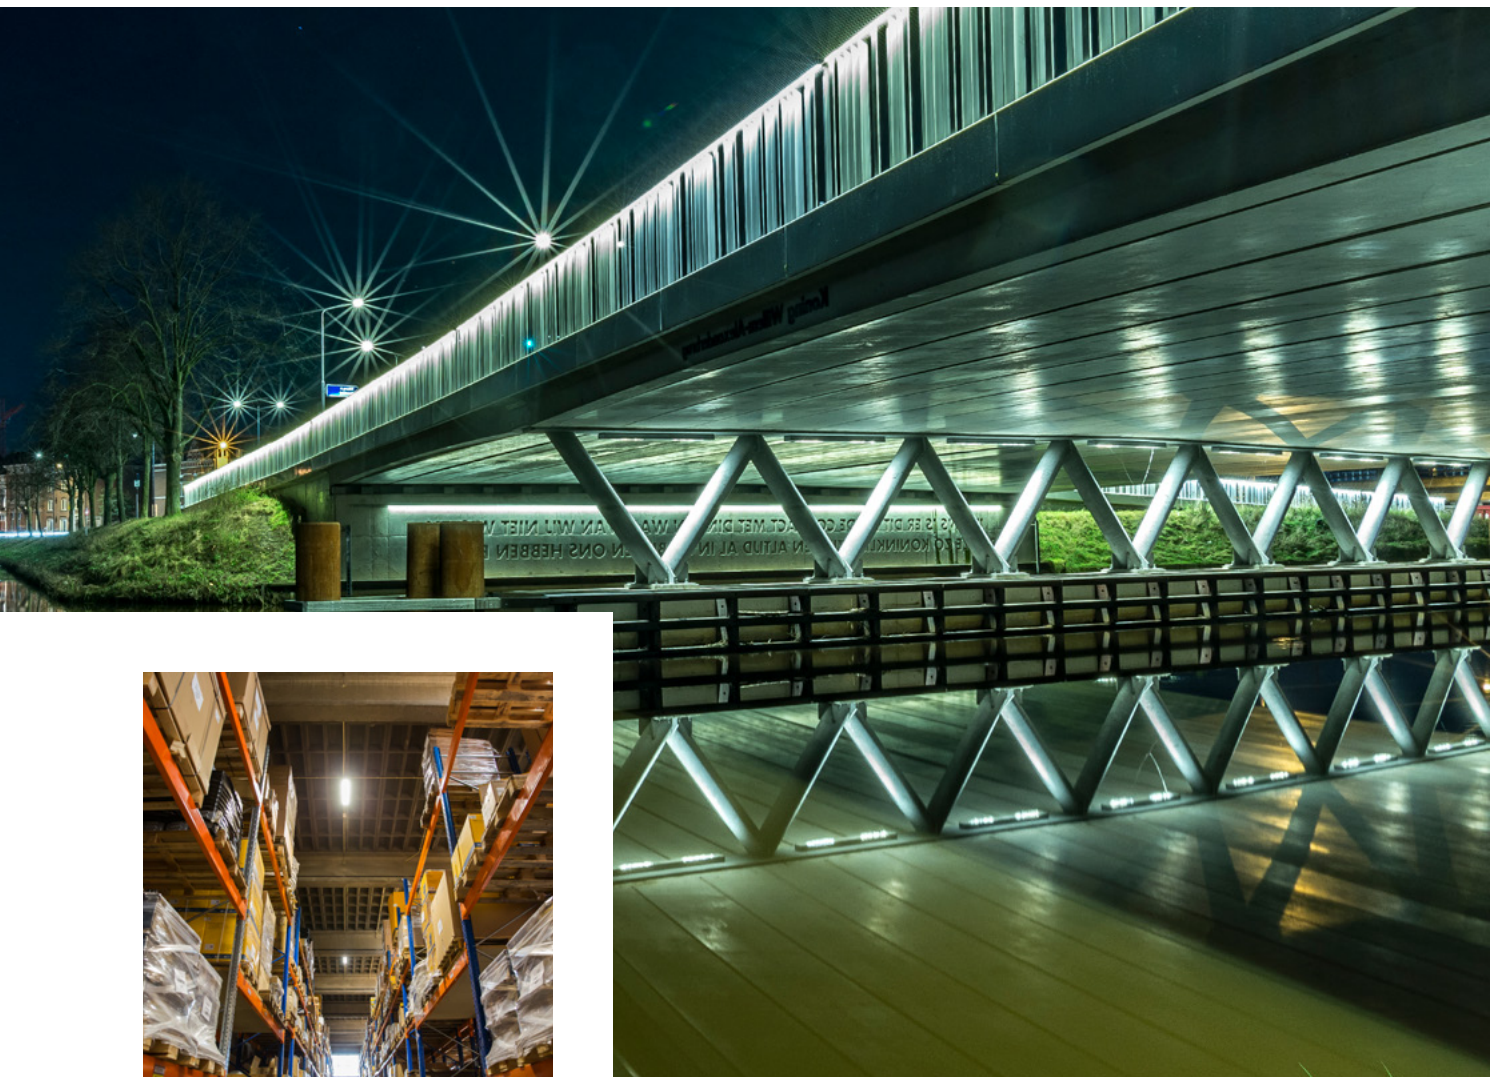

UTILITEIT EN WAREHOUSES

Onder utiliteit vallen gebouwen zoals kantoren, scholen, banken, gemeentehuizen en zorgcentra. De personen die hier aanwezig zijn, zitten over het algemeen voor een lange periode achtereen op dezelfde plek. Wanneer de verlichting niet op orde is, kan dit leiden tot vermoeidheid, concentratieverlies en uiteindelijk tot verzuim. Goede verlichting is daarom noodzakelijk om optimaal te kunnen presteren.

Ook is belangrijk goede verlichting te hebben in warehouses en magazijnen. Vaak bestaan deze ruimtes uit lange paden met hoge stellingen, waardoor er snel donkere plekken en schaduwen kunnen ontstaan. Om iedere plek goed te kunnen verlichten is er, naast een gedegen lichtplan, de juiste ledverlichting nodig. Dit stelt men in staat op een productieve manier te werken en tevens creëert het een veilige werkomgeving.