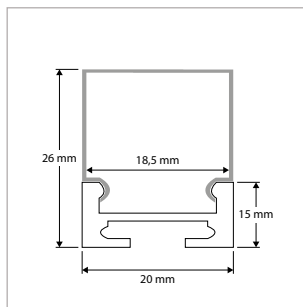

Klant: SVL Residence, Lichtstudie: MOON.lighting, Fotograaf: Hendrik Biëgs

ECO LINE PENDEL-/AFHANGPROFIEL - RECHTHOEK - H 27 mm - Bi 17,1 mm + ACCESSOIRES

OMSCHRIJVING	ART.NR.	PRIJS	VOORRAAD
Pendelprofiel - ECO LINE H 27 mm - Rechthoek - Aluminium - L 2000 mm - B (In-/Uitwendig) 17,1/20,3 mm	46291180	€ 22,00	☉
Lens - ECO LINE H 27 mm - Rechthoek - MelkWit - L 2000 mm	46291187	€ 11,50	☉
Eindkap - ECO LINE H 27 mm - Rechthoek	46291181	€ 3,00	☉
Eindkap - ECO LINE H 27 mm - Rechthoek - incl. Kabeldoorvoer	46291182	€ 3,00	☉