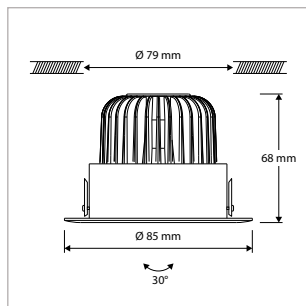

DOWNLIGHTSERIE MODULAIR - INBOUWRINGEN - VERDIEPT - 30° KANTELBAAR - ROND - Ø 85 mm - SPARING-Ø 79 mm - BLADVEER

OMSCHRIJVING	ART.NR.	PRIJS	VOORRAAD
Inbouwing - Verdiept - 30° Kantelbaar - Rond - Ø 85 mm - Sparing-Ø 79 mm - Bladveer - Wit	42180259	€ 10,00	☑
Inbouwing - Verdiept - 30° Kantelbaar - Rond - Ø 85 mm - Sparing-Ø 79 mm - Bladveer - Zwart	42180251	€ 10,00	☑