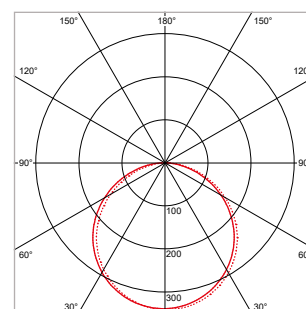

PRO-CEILING - RECHTHOEKIG - OPBOUW - IP40 - 150 x 600 x H 48 mm - WIT

VERSIE	LICHTKLEUR	CRI	LICHTSTROOM	VERMOGEN	DRIVER	ART.NR.	PRIJS	VOORRAAD
Standaard	3000 K	Ra >80	1.640 lm	20 W	Aan / Uit	40003130	€ 97,50	☑
Standaard	4200 K	Ra >80	1.760 lm	20 W	Aan / Uit	40003131	€ 97,50	☑
Dimbaar	3000 K	Ra >80	1.640 lm	20 W	Fase-Afsnijding	40003135	€ 115,50	-
Dimbaar	4200 K	Ra >80	1.760 lm	20 W	Fase-Afsnijding	40003136	€ 115,50	-