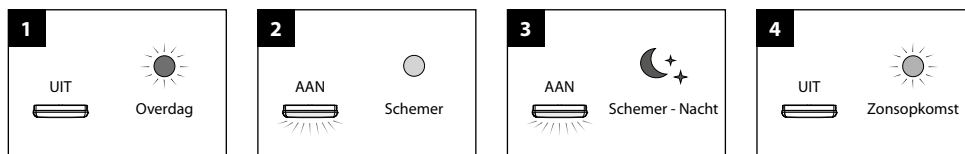

SCHEMERSCHAKELAAR PRO-PORTAL

Beschrijving

- Zorgt ervoor dat licht automatisch aan gaat indien het gaat schemeren en uit gaat bij zonsopkomst.
- In- en uitschakelen in te stellen op basis van de hoeveelheid omgevingslicht.