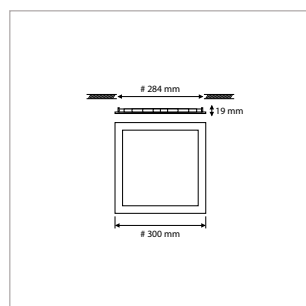

PRO-CEILING - VIERKANT - INBOUW - IP40 - 300 x 300 x H 19 mm - SPARING 284 x 284 mm - ZWART

VERSIE	LICHTKLEUR	CRI	LICHTSTROOM	VERMOGEN	DRIVER	ART.NR.	PRIJS	VOORRAAD
Standaard	2700 K	Ra >80	2.060 lm	30 W	Aan / Uit	40001583	€ 169,00	-
Standaard	3000 K	Ra >80	2.220 lm	30 W	Aan / Uit	40001580	€ 169,00	-
Standaard	4200 K	Ra >80	2.380 lm	30 W	Aan / Uit	40001581	€ 169,00	-
Dimbaar	2700 K	Ra >80	2.060 lm	30 W	Fase-Afsnijding	40001588	€ 185,00	-
Dimbaar	3000 K	Ra >80	2.220 lm	30 W	Fase-Afsnijding	40001585	€ 185,00	-
Dimbaar	4200 K	Ra >80	2.380 lm	30 W	Fase-Afsnijding	40001586	€ 185,00	-