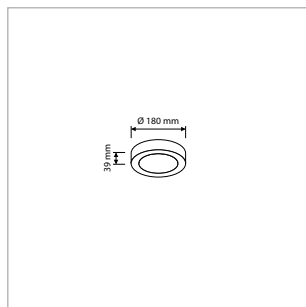

PRO-CEILING - ROND - OPBOUW - IP40 - Ø 180 x H 39 mm - WIT

VERSIE	LICHTKLEUR	CRI	LICHTSTROOM	VERMOGEN	DRIVER	ART.NR.	PRIJS	VOORRAAD
Standaard	2700 K	Ra >80	900 lm	11 W	Aan / Uit	40001113	€ 49,50	-
Standaard	3000 K	Ra >80	970 lm	11 W	Aan / Uit	40001110	€ 49,50	☺
Standaard	4200 K	Ra >80	1.040 lm	11 W	Aan / Uit	40001111	€ 49,50	☺
Dimbaar	2700 K	Ra >80	900 lm	11 W	Fase-Afsnijding	40001118	€ 64,00	-
Dimbaar	3000 K	Ra >80	970 lm	11 W	Fase-Afsnijding	40001115	€ 64,00	-
Dimbaar	4200 K	Ra >80	1.040 lm	11 W	Fase-Afsnijding	40001116	€ 64,00	-
Sensor	2700 K	Ra >80	780 lm	10 W	Aan / Uit	40001113S	€ 87,00	-
Sensor	3000 K	Ra >80	840 lm	10 W	Aan / Uit	40001110S	€ 87,00	☺
Sensor	4200 K	Ra >80	910 lm	10 W	Aan / Uit	40001111S	€ 87,00	☺