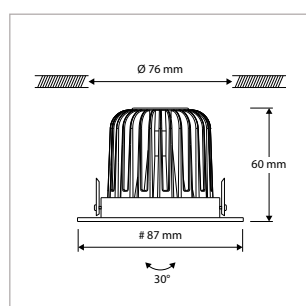

DOWNLIGHTSERIE MODULAIR - INBOUWRINGEN - 30° KANTELBAAR - VIERKANT - 87 x 87 mm - SPARING-Ø 76 mm - BLADVEER

OMSCHRIJVING	ART.NR.	PRIJS	VOORRAAD
Inbouwing - 30° Kantelbaar - Vierkant - 87 x 87 mm - Sparing-Ø 76 mm - Bladveer - Wit	42180169	€ 8,00	☺
Inbouwing - 30° Kantelbaar - Vierkant - 87 x 87 mm - Sparing-Ø 76 mm - Bladveer - Zwart	42180161	€ 8,00	☺
Inbouwing - 30° Kantelbaar - Vierkant - 87 x 87 mm - Sparing-Ø 76 mm - Bladveer - Zilver	42180162	€ 8,00	☺
Inbouwing - 30° Kantelbaar - Vierkant - 87 x 87 mm - Sparing-Ø 76 mm - Bladveer - RVS-Look	42180163	€ 11,00	☺