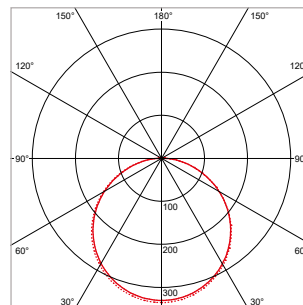

PRO-SPACE - ROND - INBOUW - IP66 - Ø 185 x H 20 mm - SPARING-Ø 165 mm

VERSIE	LICHTKLEUR	CRI	LICHTSTROOM	VERMOGEN	DRIVER	ART.NR.	PRIJS	VOORRAAD
Standaard	2700 K	Ra >80	1.640 lm	22 W	Aan / Uit	40004243	€ 77,50	☺
Standaard	3000 K	Ra >80	1.730 lm	22 W	Aan / Uit	40004240	€ 77,50	☺
Standaard	4200 K	Ra >80	1.810 lm	22 W	Aan / Uit	40004241	€ 77,50	☺
Dimbaar	2700 K	Ra >80	1.640 lm	22 W	Fase-Afsnijding	40004248	€ 93,00	-
Dimbaar	3000 K	Ra >80	1.730 lm	22 W	Fase-Afsnijding	40004245	€ 93,00	-
Dimbaar	4200 K	Ra >80	1.810 lm	22 W	Fase-Afsnijding	40004246	€ 93,00	-