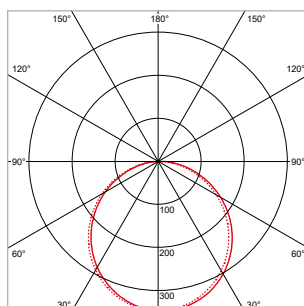

PRO-CEILING - VIERKANT - OPBOUW - IP40 - 300 x 300 x H 39 mm - ZWART

VERSIE	LICHTKLEUR	CRI	LICHTSTROOM	VERMOGEN	DRIVER	ART.NR.	PRIJS	VOORRAAD
Standaard	2700 K	Ra >80	2.060 lm	30 W	Aan / Uit	40001283	€ 98,50	-
Standaard	3000 K	Ra >80	2.220 lm	30 W	Aan / Uit	40001280	€ 98,50	-
Standaard	4200 K	Ra >80	2.380 lm	30 W	Aan / Uit	40001281	€ 98,50	-
Dimbaar	2700 K	Ra >80	2.060 lm	30 W	Fase-Afsnijding	40001288	€ 114,50	-
Dimbaar	3000 K	Ra >80	2.220 lm	30 W	Fase-Afsnijding	40001285	€ 114,50	-
Dimbaar	4200 K	Ra >80	2.380 lm	30 W	Fase-Afsnijding	40001286	€ 114,50	-