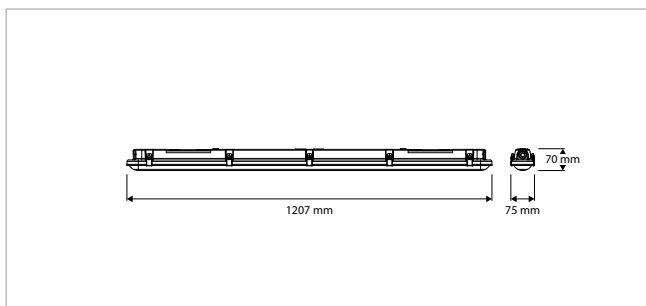

PRO-AQUA III - OPBOUW/PENDEL - IP66 - 600 x 75 x H 70 mm - WIT

VERSIE	LICHTKLEUR	CRI	LICHTSTROOM	VERMOGEN	DRIVER	ART.NR.	PRIJS	VOORRAAD
Standaard	4000 K	Ra >80	1.500 / 1.800 / 2.250 / 2.700 lm	10 / 12 / 15 / 18 W	Aan / Uit	40281600	€ 57,00	☺
Sensor	4000 K	Ra >80	1.500 / 1.800 / 2.250 / 2.700 lm	10 / 12 / 15 / 18 W	Aan / Uit	40281601	€ 89,50	☺