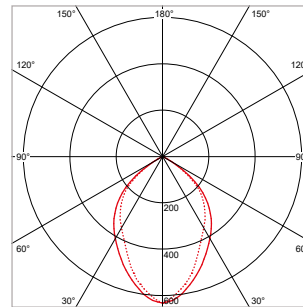

PRO-OFFICE - OPBOUWARMATUUR - RECHTHOEKIG - 295 x 1195 x H 42 mm - WIT

VERSIE	LICHTKLEUR	CRI	LICHTSTROOM	VERMOGEN	DRIVER	ART.NR.	PRIJS	VOORRAAD
Standaard	3000 K	Ra >80	3.600 lm	36 W	Aan / Uit	40012040	€ 120,00	☺
Standaard	4000 K	Ra >80	3.800 lm	36 W	Aan / Uit	40012041	€ 120,00	☺
Dimbaar	3000 K	Ra >80	3.600 lm	36 W	1-10 V	40012050	€ 211,50	☺
Dimbaar	4000 K	Ra >80	3.800 lm	36 W	1-10 V	40012051	€ 211,50	☺
Dimbaar	3000 K	Ra >80	3.600 lm	36 W	DALI	40012045	€ 211,50	☺
Dimbaar	4000 K	Ra >80	3.800 lm	36 W	DALI	40012046	€ 211,50	☺

PRO-OFFICE - AANSLUITSNOEREN | INSTALLATIETOEBEHOREN

OMSCHRIJVING	ART.NR.	PRIJS	VOORRAAD
Netsnoer incl. Eurosteker - 200 cm - 2 x 0,75 mm² - Gestript / v.v. Adereindhulzen	41066900	€ 7,00	☺
Kabelsteker incl. GST18/3 Male - 300 cm - 3 x 1,5 mm² - Gestript / v.v. Adereindhulzen	41066912	€ 8,50	☺
Netsnoer incl. Schuko-steker - 200 cm - 2 x 1,5 mm² - Gestript / v.v. Adereindhulzen	41066921	€ 11,00	☺
Netsnoer incl. Schuko-steker + GST18/3 Female - 200 cm - 3 x 1,5 mm²	41066924	€ 12,50	☺
Koppelsnoer incl. GST18/3 Male + Female - 300 cm - 3 x 1,5 mm²	41066933	€ 19,00	☺
T-Splitter - GST18/3 - 2 x Female, 1 x Male	41066990	€ 4,00	☺