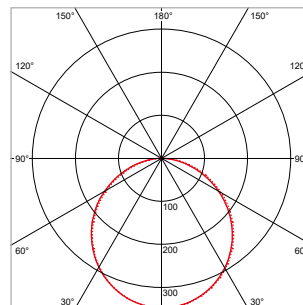

PRO-CEILING - ROND - INBOUW - IP40 - Ø 117 x H 19 mm - SPARING-Ø 108 mm - WIT

VERSIE	LICHTKLEUR	CRI	LICHTSTROOM	VERMOGEN	DRIVER	ART.NR.	PRIJS	VOORRAAD
Standaard	2700 K	Ra >80	580 lm	8 W	Aan / Uit	40001403	€ 49,50	-
Standaard	3000 K	Ra >80	630 lm	8 W	Aan / Uit	40001400	€ 49,50	☺
Standaard	4200 K	Ra >80	670 lm	8 W	Aan / Uit	40001401	€ 49,50	☺
Dimbaar	2700 K	Ra >80	580 lm	8 W	Fase-Afsnijding	40001408	€ 63,00	-
Dimbaar	3000 K	Ra >80	630 lm	8 W	Fase-Afsnijding	40001405	€ 63,00	-
Dimbaar	4200 K	Ra >80	670 lm	8 W	Fase-Afsnijding	40001406	€ 63,00	-