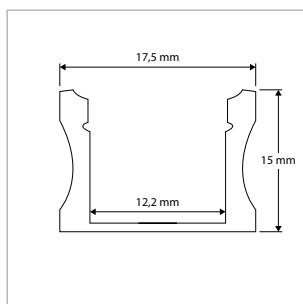

ECO LINE OPBOUWPROFIEL - H 15 mm - Bi 12,2 mm + ACCESSOIRES

OMSCHRIJVING	ART.NR.	PRIJS	VOORRAAD
Opbouwprofiel - ECO LINE H 15 mm - Aluminium - L 2000 mm - B (In-/Uitwendig) 12,2/17,5 mm	46291120	€ 20,00	☺
Eindkap - ECO LINE Opbouwprofiel H 15 mm	46291121	€ 3,00	☺
Eindkap - ECO LINE Opbouwprofiel H 15 mm - incl. Kabeldoorvoer	46291122	€ 3,00	☺
Montagebeugel - ECO LINE Opbouwprofiel H 15 mm - RVS	46291123	€ 3,00	☺