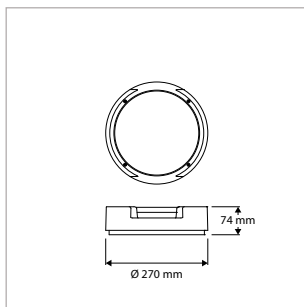

TOEPASSINGEN

Entrees, hallen, gangen, trappenhuizen, lifthallen, galerijen, portieken, balkons, facades, bergingen, toiletten, badkamers, etc.

MEER INFO OVER
ROCKDISC III ONLINE:

ROCKDISC III MINI - IP66 - OPBOUW - Ø 270 x 74 mm - ZWART