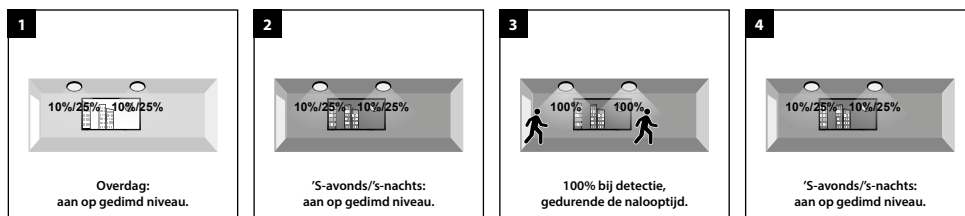

E 10% of 25% / 100%

Altijd aan op gedimd niveau --> na detectie 100% gedurende nalooptijd