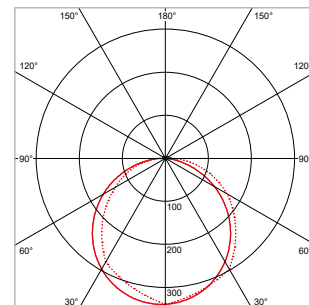

PRO-STRIPE - OPBOUW - IP54 - ROND - Ø 270 x H 67 mm - WIT

VERSIE	LICHTKLEUR	CRI	LICHTSTROOM	VERMOGEN	DRIVER	ART.NR.	PRIJS	VOORRAAD
Standaard	3000 / 4000 K	Ra >80	1.150 / 2.000 / 2.500 lm	10 / 18 / 24 W	Aan / Uit	40009340	€ 128,00	☺
Sensor	3000 / 4000 K	Ra >80	1.150 / 2.000 / 2.500 lm	10 / 18 / 24 W	Step-Dim	40009341	€ 167,50	☺
Nood	3000 / 4000 K	Ra >80	1.150 / 2.000 / 2.500 lm	10 / 18 / 24 W	Aan / Uit	40009342	€ 190,50	☺
Sensor + Nood	3000 / 4000 K	Ra >80	1.150 / 2.000 / 2.500 lm	10 / 18 / 24 W	Step-Dim	40009343	€ 230,50	☺

PRO-STRIPE - OPBOUW - IP54 - ROND - Ø 270 x H 67 mm - ZWART

VERSIE	LICHTKLEUR	CRI	LICHTSTROOM	VERMOGEN	DRIVER	ART.NR.	PRIJS	VOORRAAD
Standaard	3000 / 4000 K	Ra >80	1.050 / 1.850 / 2.300 lm	10 / 18 / 24 W	Aan / Uit	40009345	€ 128,00	☺
Sensor	3000 / 4000 K	Ra >80	1.050 / 1.850 / 2.300 lm	10 / 18 / 24 W	Step-Dim	40009346	€ 167,50	☺
Nood	3000 / 4000 K	Ra >80	1.050 / 1.850 / 2.300 lm	10 / 18 / 24 W	Aan / Uit	40009347	€ 190,50	☺
Sensor + Nood	3000 / 4000 K	Ra >80	1.050 / 1.850 / 2.300 lm	10 / 18 / 24 W	Step-Dim	40009348	€ 230,50	☺