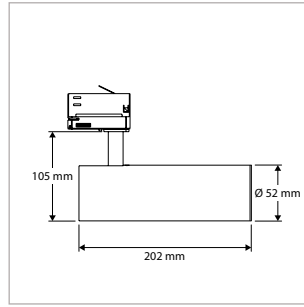

PRO-RIO TRACKLIGHT - B - Ø 52 x L 202 mm - WIT

VERSIE	LICHTKLEUR	CRI	LICHTSTROOM	VERMOGEN	DRIVER	ART.NR.	PRIJS	VOORRAAD
Verlichtingshoek 40°	2700 K	Ra >90	2.330 lm	27 W	Aan / Uit	41102243	€ 195,50	☺
Verlichtingshoek 40°	3000 K	Ra >90	2.510 lm	27 W	Aan / Uit	41102240	€ 195,50	☺
Verlichtingshoek 40°	4000 K	Ra >90	2.700 lm	27 W	Aan / Uit	41102241	€ 195,50	☺

PRO-RIO TRACKLIGHT - B - Ø 52 x L 202 mm - ZWART

VERSIE	LICHTKLEUR	CRI	LICHTSTROOM	VERMOGEN	DRIVER	ART.NR.	PRIJS	VOORRAAD
Verlichtingshoek 40°	2700 K	Ra >90	2.330 lm	27 W	Aan / Uit	41102543	€ 195,50	☺
Verlichtingshoek 40°	3000 K	Ra >90	2.510 lm	27 W	Aan / Uit	41102540	€ 195,50	☺
Verlichtingshoek 40°	4000 K	Ra >90	2.700 lm	27 W	Aan / Uit	41102541	€ 195,50	☺