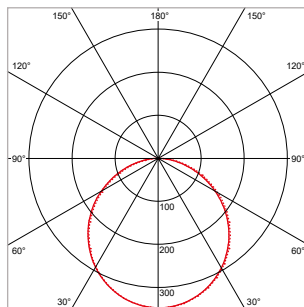

PRO-CEILING - ROND - INBOUW - IP40 - Ø 300 x H 19 mm - SPARING-Ø 285 mm - WIT

VERSIE	LICHTKLEUR	CRI	LICHTSTROOM	VERMOGEN	DRIVER	ART.NR.	PRIJS	VOORRAAD
Standaard	3000 K	Ra >80	2.550 lm	30 W	Aan / Uit	40001430	€ 131,50	☺
Standaard	4200 K	Ra >80	2.740 lm	30 W	Aan / Uit	40001431	€ 131,50	☺
Dimbaar	3000 K	Ra >80	2.550 lm	30 W	Fase-Afsnijding	40001435	€ 147,00	-
Dimbaar	4200 K	Ra >80	2.740 lm	30 W	Fase-Afsnijding	40001436	€ 147,00	-