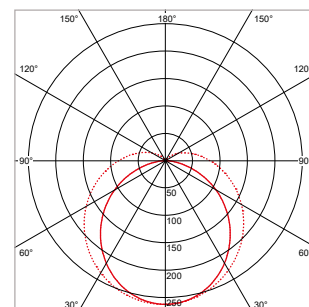

PRO-AQUA II - OPBOUW/PENDEL - IP65 - 1274 x 90 x H 90 mm - GRIJS

VERSIE	LICHTKLEUR	CRI	LICHTSTROOM	VERMOGEN	DRIVER	ART.NR.	PRIJS	VOORRAAD
Standaard	4000 K	Ra >80	2.332 lm	17,5 W	Aan / Uit	40281101	€ 100,00	☺
Sensor	4000 K	Ra >80	2.332 lm	18,5 W	Step-Dim	40281111	€ 170,00	☺
Nood	4000 K	Ra >80	2.332 lm	19,0 W	Aan / Uit	40281141	€ 175,00	-
Sensor + Nood	4000 K	Ra >80	2.332 lm	19,5 W	Step-Dim	40281151	€ 245,00	-