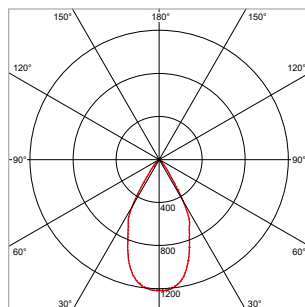

Klant: Fosbury & Sons (Boisjart), Fotograaf: Jeroen Verrecht

24°

40°

60°

PRO-RIO TRACKLIGHT - D - Ø 85 x L 162 mm - WIT

VERSIE	LICHTKLEUR	CRI	LICHTSTROOM	VERMOGEN	DRIVER	ART.NR.	PRIJS	VOORRAAD
Verlichtingshoek 24°	2700 K	Ra >90	2.330 lm	27 W	Aan / Uit	41104233	€ 156,50	☺
Verlichtingshoek 24°	3000 K	Ra >90	2.510 lm	27 W	Aan / Uit	41104230	€ 156,50	☺
Verlichtingshoek 24°	4000 K	Ra >90	2.700 lm	27 W	Aan / Uit	41104231	€ 156,50	☺
Verlichtingshoek 40°	2700 K	Ra >90	2.330 lm	27 W	Aan / Uit	41104243	€ 156,50	☺
Verlichtingshoek 40°	3000 K	Ra >90	2.510 lm	27 W	Aan / Uit	41104240	€ 156,50	☺
Verlichtingshoek 40°	4000 K	Ra >90	2.700 lm	27 W	Aan / Uit	41104241	€ 156,50	☺
Verlichtingshoek 60°	2700 K	Ra >90	2.330 lm	27 W	Aan / Uit	41104253	€ 156,50	☺
Verlichtingshoek 60°	3000 K	Ra >90	2.510 lm	27 W	Aan / Uit	41104250	€ 156,50	☺
Verlichtingshoek 60°	4000 K	Ra >90	2.700 lm	27 W	Aan / Uit	41104251	€ 156,50	☺