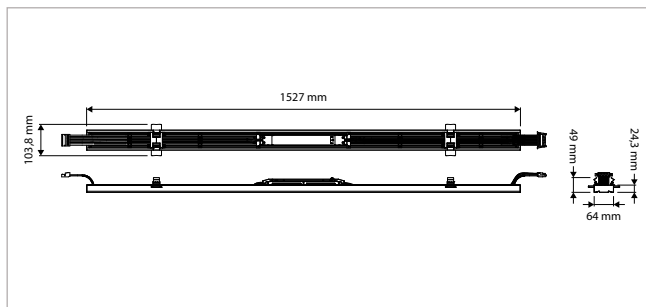

60° | Dimbaar