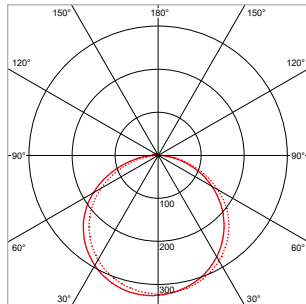

ROCKDISC III MINI HALF-AFGESCHERMD - IP66 - OPBOUW - Ø 270 x 74 mm - ZWART

VERSIE	LICHTKLEUR	CRI	LICHTSTROOM	VERMOGEN	DRIVER	ART.NR.	PRIJS	VOORRAAD
Standaard	3000 / 4000 K	Ra >80	330 / 650 lm	5,0 / 9,5 W	Aan / Uit	40009062	€ 94,50	☺
Sensor	3000 / 4000 K	Ra >80	330 / 650 lm	6,0 / 10,5 W	Step-Dim	40009063	€ 119,00	☺

ROCKDISC III HALF-AFGESCHERMD - IP66 - OPBOUW - Ø 340 x 83 mm - ZWART

VERSIE	LICHTKLEUR	CRI	LICHTSTROOM	VERMOGEN	DRIVER	ART.NR.	PRIJS	VOORRAAD
Standaard	3000 / 4000 K	Ra >80	700 / 1.000 / 1.600 lm	10,5 / 15,0 / 23,0 W	Aan / Uit	40009075	€ 141,00	☺
Sensor	3000 / 4000 K	Ra >80	700 / 1.000 / 1.600 lm	11,5 / 16,0 / 24,0 W	Step-Dim	40009076	€ 168,00	☺
Nood	3000 / 4000 K	Ra >80	700 / 1.000 / 1.600 lm	11,0 / 15,5 / 23,5 W	Aan / Uit	40009077	€ 180,50	☺
Sensor + Nood	3000 / 4000 K	Ra >80	700 / 1.000 / 1.600 lm	12,0 / 16,5 / 24,5 W	Step-Dim	40009078	€ 207,00	☺