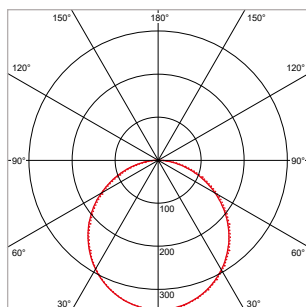

PRO-CEILING - ROND - OPBOUW - IP40 - Ø 180 x H 39 mm - ZWART

VERSIE	LICHTKLEUR	CRI	LICHTSTROOM	VERMOGEN	DRIVER	ART.NR.	PRIJS	VOORRAAD
Standaard	2700 K	Ra >80	790 lm	11 W	Aan / Uit	40001213	€ 49,50	-
Standaard	3000 K	Ra >80	850 lm	11 W	Aan / Uit	40001210	€ 49,50	-
Standaard	4200 K	Ra >80	910 lm	11 W	Aan / Uit	40001211	€ 49,50	-
Dimbaar	2700 K	Ra >80	790 lm	11 W	Fase-Afsnijding	40001218	€ 64,00	-
Dimbaar	3000 K	Ra >80	850 lm	11 W	Fase-Afsnijding	40001215	€ 64,00	-
Dimbaar	4200 K	Ra >80	910 lm	11 W	Fase-Afsnijding	40001216	€ 64,00	-
Sensor	2700 K	Ra >80	680 lm	10 W	Aan / Uit	40001213S	€ 87,00	-
Sensor	3000 K	Ra >80	730 lm	10 W	Aan / Uit	40001210S	€ 87,00	☺