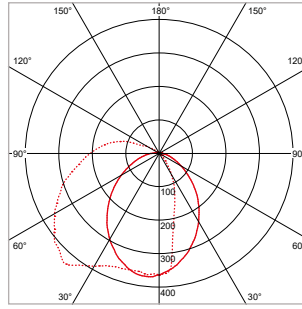

PRO-FIT - HALF-AFGESCHERMD - IP66 - OPBOUW - 280 x 140 x H 110 mm - WIT

VERSIE	LICHTKLEUR	CRI	LICHTSTROOM	VERMOGEN	DRIVER	ART.NR.	PRIJS	VOORRAAD
Standaard	3000 / 4000 K	Ra >80	250 / 500 lm	3,5 / 6,0 W	Aan / Uit	40010320	€ 94,00	☺
Sensor	3000 / 4000 K	Ra >80	250 / 500 lm	4,0 / 6,5 W	Step-Dim	40010321	€ 142,00	☺
Nood	3000 / 4000 K	Ra >80	250 / 500 lm	4,5 / 7,0 W	Aan / Uit	40010322	€ 153,50	☺
Sensor + Nood	3000 / 4000 K	Ra >80	250 / 500 lm	5,0 / 7,5 W	Step-Dim	40010323	€ 201,50	☺
Schemerschakelaar	3000 / 4000 K	Ra >80	250 / 500 lm	3,5 / 6,0 W	Aan / Uit	40010324	€ 118,00	☺

ONGEKENDE MOGELIJKHEDEN EN OPTIONELE FUNCTIES IN ÉÉN ARMATUUR

EENVOUDIGE MONTAGE

Gereedschaploze elektrische aansluiting
Past op de meest gangbare inbouwdozen

ROBUUST

IP66 waterdicht
IK10 slagvast
Behuizing uit vlamdovend en UV-gestabiliseerd polycarbonaat