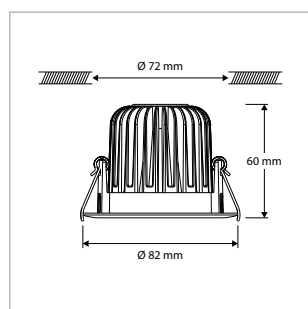

DOWNLIGHTSERIE MODULAIR - INBOUWRINGEN - VAST - ROND - Ø 82 mm - SPARING-Ø 72 mm - SPRINGVEER

OMSCHRIJVING	ART.NR.	PRIJS	VOORRAAD
Inbouwing - Vast - Rond - Ø 82 mm - Sparing-Ø 72 mm - Draadveer - Wit	42180109	€ 6,00	☑
Inbouwing - Vast - Rond - Ø 82 mm - Sparing-Ø 72 mm - Draadveer - Zwart	42180101	€ 6,00	☑
Inbouwing - Vast - Rond - Ø 82 mm - Sparing-Ø 72 mm - Draadveer - Zilver	42180102	€ 6,00	☑
Inbouwing - Vast - Rond - Ø 82 mm - Sparing-Ø 72 mm - Draadveer - RVS-Look	42180103	€ 8,00	☑
Inbouwing - Vast - Rond - Ø 82 mm - Sparing-Ø 72 mm - Draadveer - Chroom	42180104	€ 8,00	☑