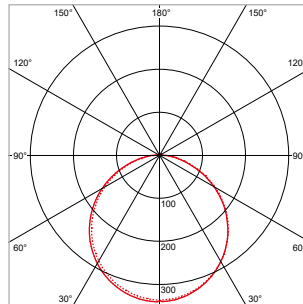

ROCKDISC II MINI - OPBOUW - IP65 - Ø 265 x 90 mm - GRIJS

VERSIE	LICHTKLEUR	CRI	LICHTSTROOM	VERMOGEN	DRIVER	ART.NR.	PRIJS	VOORRAAD
Standaard	3000 / 4000 K	Ra >80	400 / 800 lm	5,0 / 9,5 W	Aan / Uit	40009001	€ 115,00	☺
Sensor	3000 / 4000 K	Ra >80	400 / 800 lm	6,0 / 10,5 W	Aan / Uit	40009011	€ 157,00	☺
Schemerschakelaar	3000 / 4000 K	Ra >80	400 / 800 lm	5,0 / 9,5 W	Aan / Uit	40009021	€ 139,00	☺

ROCKDISC II - OPBOUW - IP65 - Ø 360 x 105 mm - GRIJS

VERSIE	LICHTKLEUR	CRI	LICHTSTROOM	VERMOGEN	DRIVER	ART.NR.	PRIJS	VOORRAAD
Standaard	3000 / 4000 K	Ra >80	600 / 850 / 1.300 lm	7,0 / 10,5 / 14,0 W	Aan / Uit	40009101	€ 163,00	☺
Sensor	3000 / 4000 K	Ra >80	600 / 850 / 1.300 lm	8,0 / 11,5 / 15,0 W	Step-Dim	40009111	€ 205,50	☺
Nood	3000 / 4000 K	Ra >80	600 / 850 / 1.300 lm	8,5 / 12,0 / 15,5 W	Aan / Uit	40009121	€ 253,00	☺
Sensor + Nood	3000 / 4000 K	Ra >80	600 / 850 / 1.300 lm	9,0 / 12,5 / 16,0 W	Step-Dim	40009131	€ 295,00	☺
Schemerschakelaar	3000 / 4000 K	Ra >80	600 / 850 / 1.300 lm	7,0 / 10,5 / 14,0 W	Aan / Uit	40009241	€ 186,50	☺