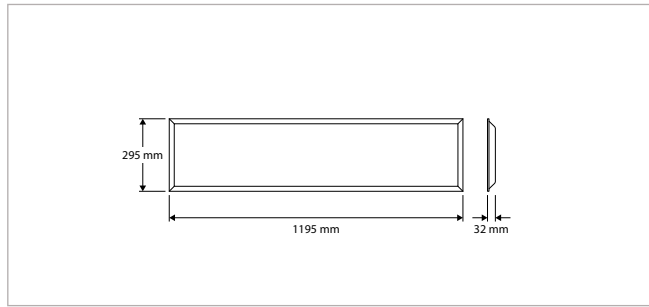

ECO-PANEL BL - INLEGARMATUUREN - RECHTHOEKIG - 295 x 1195 mm - WIT

VERSIE	LICHTKLEUR	CRI	LICHTSTROOM	VERMOGEN	DRIVER	ART.NR.	PRIJS	VOORRAAD
Standaard	3000 / 4000 / 6000 K	Ra >80	4.400 lm	max. 34 W	Niet inbegrepen	40000172	€ 48,00	☺
UGR < 19	3000 / 4000 / 6000 K	Ra >80	4.080 lm	max. 34 W	Niet inbegrepen	40000162	€ 62,50	☺

ECO-PANEL BL - CONSTANT CURRENT LED-DRIVERS - COMPATIBEL MET VARIANTEN 595 x 595 mm / 295 x 1195 mm

OMSCHRIJVING	ART.NR.	PRIJS	VOORRAAD
LED-Driver - max. 34 W - Aan / Uit	40000180	€ 12,50	☺
LED-Driver - max. 34 W - Aan / Uit - incl. AC-Kabel 200 cm met Eurostekker	40000181	€ 18,00	☺
LED-Driver - max. 34 W - Aan / Uit - incl. AC-Kabel 200 cm met GST-18/3	40000182	€ 29,00	-
LED-Driver - max. 34 W - 1-10 V Dimbaar	40000183	€ 35,00	☺
LED-Driver - max. 34 W - 1-10 V Dimbaar - incl. AC-Kabel 200 cm met Eurostekker	40000184	€ 41,00	☺
LED-Driver - max. 34 W - 1-10 V Dimbaar - incl. AC-Kabel 200 cm met GST-18/3	40000185	€ 52,00	-
LED-Driver - max. 34 W - DALI-Dimbaar	40000186	€ 64,00	☺
LED-Driver - max. 34 W - DALI-Dimbaar - incl. AC-Kabel 200 cm met Eurostekker	40000187	€ 69,50	-
LED-Driver - max. 34 W - DALI-Dimbaar - incl. AC-Kabel 200 cm met GST-18/3	40000188	€ 81,50	-

ECO-PANEL BL - CONSTANT CURRENT LED-DRIVERS - COMPATIBEL MET VARIANT 295 x 295 mm

OMSCHRIJVING	ART.NR.	PRIJS	VOORRAAD
LED-Driver - max. 12 W - Aan / Uit	40000190	€ 10,50	☺
LED-Driver - max. 12 W - Aan / Uit - incl. AC-Kabel 200 cm met Eurostekker	40000191	€ 14,50	☺
LED-Driver - max. 12 W - Aan / Uit - incl. AC-Kabel 200 cm met GST-18/3	40000192	€ 18,00	☺

ECO-PANEL BL - CONSTANT CURRENT LED-DRIVERS - COMPATIBEL MET VARIANT 295 x 595 mm

OMSCHRIJVING	ART.NR.	PRIJS	VOORRAAD
LED-Driver - max. 21 W - Aan / Uit	40000193	€ 12,50	☺
LED-Driver - max. 21 W - Aan / Uit - incl. AC-Kabel 200 cm met Eurostekker	40000194	€ 17,00	☺
LED-Driver - max. 21 W - Aan / Uit - incl. AC-Kabel 200 cm met GST-18/3	40000195	€ 19,00	☺