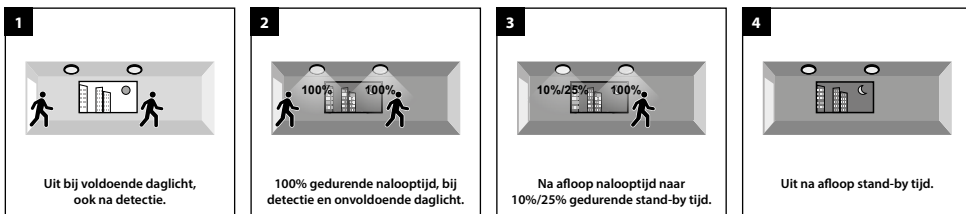

D 0% / 100% / 10% of 25% / 0%, afhankelijk van daglicht

Uit bij voldoende omgevingslicht --> 's-avonds/'s-nachts na bewegingsdetectie 100% gedurende nalooptijd en 10%/25% gedurende stand-by tijd --> daarna uit