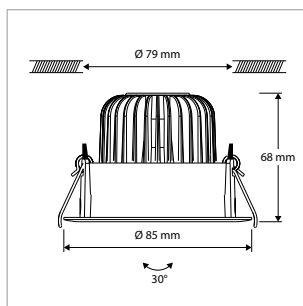

DOWNLIGHTSERIE MODULAIR - INBOUWRINGEN - EXTRA VERDIEPT - 30° KANTELBAAR - ROND - Ø 85 mm - SPARING-Ø 79 mm - SPRINGVEER

OMSCHRIJVING	ART.NR.	PRIJS	VOORRAAD
Inbouwing - Extra Verdiept - 30° Kantelbaar - Rond - Ø 85 mm - Sparing-Ø 79 mm - Draadveer - Wit	42180199	€ 14,00	☺
Inbouwing - Extra Verdiept - 30° Kantelbaar - Rond - Ø 85 mm - Sparing-Ø 79 mm - Draadveer - Zwart	42180191	€ 14,00	☺