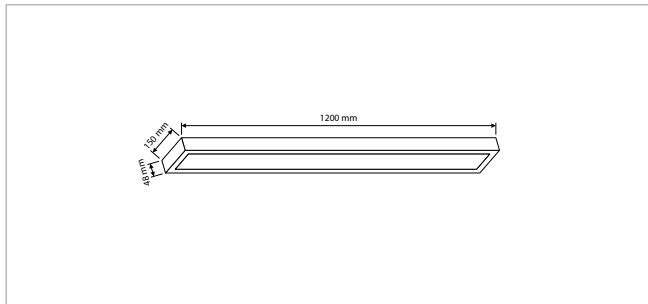

PRO-CEILING - RECHTHOEKIG - OPBOUW - IP40 - 150 x 1200 x H 48 mm - WIT

VERSIE	LICHTKLEUR	CRI	LICHTSTROOM	VERMOGEN	DRIVER	ART.NR.	PRIJS	VOORRAAD
Standaard	3000 K	Ra >80	3.540 lm	40 W	Aan / Uit	40003120	€ 146,00	☺
Standaard	4200 K	Ra >80	3.790 lm	40 W	Aan / Uit	40003121	€ 146,00	☺
Dimbaar	3000 K	Ra >80	3.540 lm	40 W	1-10 V	40003125	€ 203,50	-
Dimbaar	4200 K	Ra >80	3.790 lm	40 W	1-10 V	40003126	€ 203,50	-

PRO-CEILING - RECHTHOEKIG - OPBOUW - IP40 - 150 x 1200 x H 48 mm - ZWART

VERSIE	LICHTKLEUR	CRI	LICHTSTROOM	VERMOGEN	DRIVER	ART.NR.	PRIJS	VOORRAAD
Standaard	3000 K	Ra >80	3.090 lm	40 W	Aan / Uit	40003220	€ 146,00	-
Standaard	4200 K	Ra >80	3.310 lm	40 W	Aan / Uit	40003221	€ 146,00	-
Dimbaar	3000 K	Ra >80	3.090 lm	40 W	1-10 V	40003225	€ 203,50	-
Dimbaar	4200 K	Ra >80	3.310 lm	40 W	1-10 V	40003226	€ 203,50	-