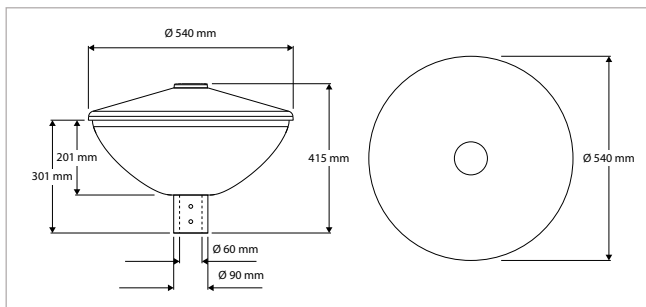

PRO-CONE – 3000 K – IP66 – IK09 – Ø 540 x 415 mm – ZWART – PHILIPS XITANIUM LITE PROGR. DRIVER

VERSIE	LICHTKLEUR	KLEURWEERGAVE	LICHTSTROOM	VERMOGEN	DRIVER	ART.NR.	VOORRAAD
Dimbaar - Lenstypen selecteren [1, 2, 3, 4 of 5]	3000 K	Ra >70	1.000 lm	8,5 W	1-10 V | DynaDimmer	413801x0	-
Dimbaar - Lenstypen selecteren [1, 2, 3, 4 of 5]	3000 K	Ra >70	1.250 lm	10,5 W	1-10 V | DynaDimmer	413801x1	-
Dimbaar - Lenstypen selecteren [1, 2, 3, 4 of 5]	3000 K	Ra >70	1.500 lm	12,5 W	1-10 V | DynaDimmer	413801x2	-
Dimbaar - Lenstypen selecteren [1, 2, 3, 4 of 5]	3000 K	Ra >70	1.600 lm	13,0 W	1-10 V | DynaDimmer	413801x3	☉
Dimbaar - Lenstypen selecteren [1, 2, 3, 4 of 5]	3000 K	Ra >70	1.600 lm	13,0 W	1-10 V | DynaDimmer	413801x3	-
Dimbaar - Lenstypen selecteren [1, 2, 3, 4 of 5]	3000 K	Ra >70	1.750 lm	14,0 W	1-10 V | DynaDimmer	413801x4	-
Dimbaar - Lenstypen selecteren [1, 2, 3, 4 of 5]	3000 K	Ra >70	2.000 lm	16,0 W	1-10 V | DynaDimmer	413801x5	-
Dimbaar - Lenstypen selecteren [1, 2, 3, 4 of 5]	3000 K	Ra >70	2.250 lm	17,5 W	1-10 V | DynaDimmer	413801x6	-
Dimbaar - Lenstypen selecteren [1, 2, 3, 4 of 5]	3000 K	Ra >70	2.500 lm	19,0 W	1-10 V | DynaDimmer	413801x7	-
Dimbaar - Lenstypen selecteren [1, 2, 3, 4 of 5]	3000 K	Ra >70	2.750 lm	21,0 W	1-10 V | DynaDimmer	413801x8	-
Dimbaar - Lenstypen selecteren [1, 2, 3, 4 of 5]	3000 K	Ra >70	3.000 lm	22,5 W	1-10 V | DynaDimmer	413801x9	-

x = Lichtverdeling (Lenstypen 1, 2, 3, 4 of 5)