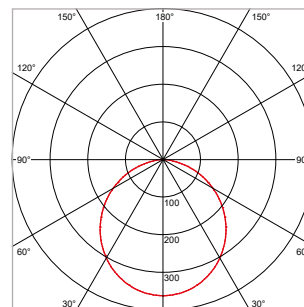

PRO-RIO TRACKLIGHT - DISC - Ø 300 x H 40 mm - WIT

VERSIE	LICHTKLEUR	CRI	LICHTSTROOM	VERMOGEN	DRIVER	ART.NR.	PRIJS	VOORRAAD
Verlichtingshoek 90°	2700 K	Ra >90	2.460 lm	30 W	Aan / Uit	41107033	€ 230,50	-
Verlichtingshoek 90°	3000 K	Ra >90	2.750 lm	30 W	Aan / Uit	41107030	€ 230,50	☺
Verlichtingshoek 90°	4000 K	Ra >90	2.790 lm	30 W	Aan / Uit	41107031	€ 230,50	☺