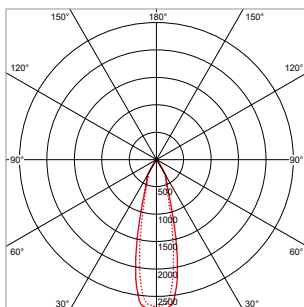

24°

40°

60°

PRO-RIO TRACKLIGHT - D - Ø 85 x L 162 mm - ZWART

VERSIE	LICHTKLEUR	CRI	LICHTSTROOM	VERMOGEN	DRIVER	ART.NR.	PRIJS	VOORRAAD
Verlichtingshoek 24°	2700 K	Ra >90	2.330 lm	27 W	Aan / Uit	41104533	€ 156,50	☺
Verlichtingshoek 24°	3000 K	Ra >90	2.510 lm	27 W	Aan / Uit	41104530	€ 156,50	☺
Verlichtingshoek 24°	4000 K	Ra >90	2.700 lm	27 W	Aan / Uit	41104531	€ 156,50	☺
Verlichtingshoek 40°	2700 K	Ra >90	2.330 lm	27 W	Aan / Uit	41104543	€ 156,50	☺
Verlichtingshoek 40°	3000 K	Ra >90	2.510 lm	27 W	Aan / Uit	41104540	€ 156,50	☺
Verlichtingshoek 40°	4000 K	Ra >90	2.700 lm	27 W	Aan / Uit	41104541	€ 156,50	☺
Verlichtingshoek 60°	2700 K	Ra >90	2.330 lm	27 W	Aan / Uit	41104553	€ 156,50	☺
Verlichtingshoek 60°	3000 K	Ra >90	2.510 lm	27 W	Aan / Uit	41104550	€ 156,50	☺
Verlichtingshoek 60°	4000 K	Ra >90	2.700 lm	27 W	Aan / Uit	41104551	€ 156,50	☺