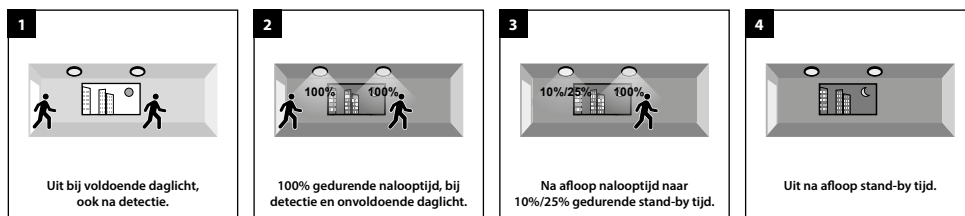

D 0% / 100% / 10% of 25% / 0%, afhankelijk van daglicht

Uit bij voldoende omgevingslicht --> 's-avonds/'s-nachts na bewegingsdetectie 100% gedurende nalooptijd en 10%/25% gedurende stand-by tijd --> daarna uit