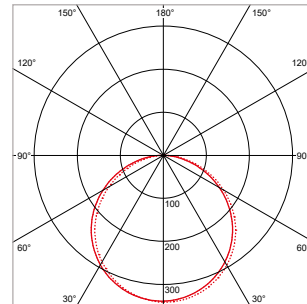

PRO-CEILING - RECHTHOEKIG - OPBOUW - IP40 - 150 x 1200 x H 48 mm - WIT

VERSIE	LICHTKLEUR	CRI	LICHTSTROOM	VERMOGEN	DRIVER	ART.NR.	PRIJS	VOORRAAD
Standaard	3000 K	Ra >80	3.540 lm	40 W	Aan / Uit	40003120	€ 146,00	☺
Standaard	4200 K	Ra >80	3.790 lm	40 W	Aan / Uit	40003121	€ 146,00	☺
Dimbaar	3000 K	Ra >80	3.540 lm	40 W	1-10 V	40003125	€ 203,50	-
Dimbaar	4200 K	Ra >80	3.790 lm	40 W	1-10 V	40003126	€ 203,50	-

PRO-CEILING - RECHTHOEKIG - OPBOUW - IP40 - 150 x 1200 x H 48 mm - ZWART

VERSIE	LICHTKLEUR	CRI	LICHTSTROOM	VERMOGEN	DRIVER	ART.NR.	PRIJS	VOORRAAD
Standaard	3000 K	Ra >80	3.090 lm	40 W	Aan / Uit	40003220	€ 146,00	-
Standaard	4200 K	Ra >80	3.310 lm	40 W	Aan / Uit	40003221	€ 146,00	-
Dimbaar	3000 K	Ra >80	3.090 lm	40 W	1-10 V	40003225	€ 203,50	-
Dimbaar	4200 K	Ra >80	3.310 lm	40 W	1-10 V	40003226	€ 203,50	-