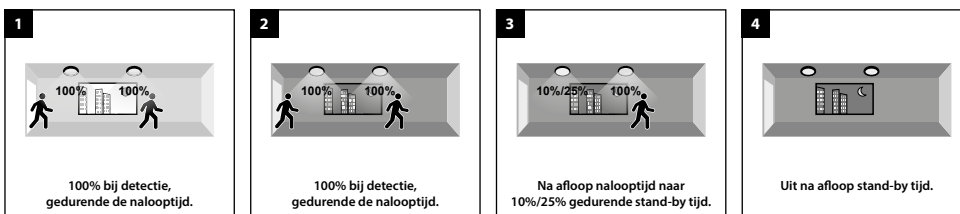

C 0% / 100% / 10% of 25% / 0%, onafhankelijk van daglicht

Uit --> na bewegingsdetectie 100% gedurende nalooptijd en 10%/25% gedurende stand-by tijd --> daarna uit