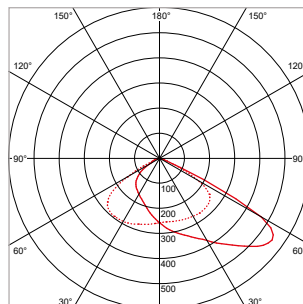

PRO-FLOOD - IP66 - 190 x 200 x H 55 mm - ZWART

VERSIE	LICHTKLEUR	CRI	LICHTSTROOM	VERMOGEN	DRIVER	ART.NR.	PRIJS	VOORRAAD
Standaard	3000 K	Ra >70	5.900 lm	50 W	Aan / Uit	41060740	€ 120,00	☺
Standaard	4000 K	Ra >70	6.250 lm	50 W	Aan / Uit	41060741	€ 120,00	☺