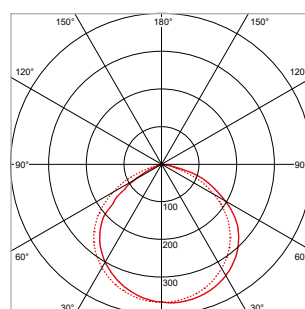

PRO-FLOOD BASIC - IP65 - 30 W - 145 x 200 x H 40 mm - ZWART

VERSIE	LICHTKLEUR	CRI	LICHTSTROOM	VERMOGEN	DRIVER	ART.NR.	PRIJS	VOORRAAD
Standaard	3000 K	Ra >70	3.150 lm	30 W	Aan / Uit	41060640	€ 54,00	☉
Sensor	3000 K	Ra >70	3.150 lm	30 W	Aan / Uit	41060645	€ 89,50	☉
Standaard	4000 K	Ra >70	3.500 lm	30 W	Aan / Uit	41060641	€ 54,00	☉
Sensor	4000 K	Ra >70	3.500 lm	30 W	Aan / Uit	41060646	€ 89,50	☉