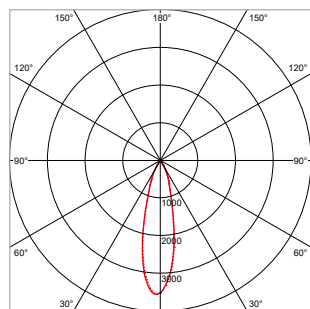

25°

DOWNLIGHTSERIE MODULAIR - LED-MODULES - 9 W - Ø 53 x H 60 mm

VERSIE	LICHTKLEUR	CRI	LICHTSTROOM	VERMOGEN	DRIVER	ART.NR.	PRIJS	VOORRAAD
Verlichtingshoek 25°	2700 K	Ra >80	700 lm	9 W	Niet inbegrepen	42180013	€ 21,00	☑
Verlichtingshoek 25°	3000 K	Ra >80	720 lm	9 W	Niet inbegrepen	42180010	€ 21,00	☑
Verlichtingshoek 25°	4000 K	Ra >80	770 lm	9 W	Niet inbegrepen	42180011	€ 21,00	☑
Verlichtingshoek 25°	5600 K	Ra >80	830 lm	9 W	Niet inbegrepen	42180012	€ 21,00	☑
Verlichtingshoek 25°	2800-2000 K | D2W	Ra >80	450 lm	9 W	Niet inbegrepen	42180014	€ 34,00	☑
Verlichtingshoek 40°	2700 K	Ra >80	700 lm	9 W	Niet inbegrepen	42180023	€ 21,00	☑
Verlichtingshoek 40°	3000 K	Ra >80	720 lm	9 W	Niet inbegrepen	42180020	€ 21,00	☑
Verlichtingshoek 40°	4000 K	Ra >80	770 lm	9 W	Niet inbegrepen	42180021	€ 21,00	☑
Verlichtingshoek 40°	5600 K	Ra >80	830 lm	9 W	Niet inbegrepen	42180022	€ 21,00	☑
Verlichtingshoek 40°	2800-2000 K | D2W	Ra >80	450 lm	9 W	Niet inbegrepen	42180024	€ 34,00	☑
Verlichtingshoek 60°	2700 K	Ra >80	700 lm	9 W	Niet inbegrepen	42180033	€ 21,00	☑
Verlichtingshoek 60°	3000 K	Ra >80	720 lm	9 W	Niet inbegrepen	42180030	€ 21,00	☑
Verlichtingshoek 60°	4000 K	Ra >80	770 lm	9 W	Niet inbegrepen	42180031	€ 21,00	☑
Verlichtingshoek 60°	5600 K	Ra >80	830 lm	9 W	Niet inbegrepen	42180032	€ 21,00	☑
Verlichtingshoek 60°	2800-2000 K | D2W	Ra >80	450 lm	9 W	Niet inbegrepen	42180034	€ 34,00	☑

DOWNLIGHTSERIE MODULAIR - LED-DRIVERS - 350 mA - CONSTANT CURRENT

OMSCHRIJVING	ART.NR.	PRIJS	VOORRAAD
LED-Driver voor 9 W LED-Modules - Aan / Uit	42180000	€ 10,00	☑
LED-Driver voor 9 W LED-Modules - Triac-Dimbaar - Fase-Afsnijding	42180001	€ 21,00	☑
LED-Driver voor 9 W LED-Modules - 0-10 V / Push-Dimbaar	42180002	€ 46,00	-
LED-Driver voor 9 W LED-Modules - DALI-Dimbaar	42180003	€ 52,00	-