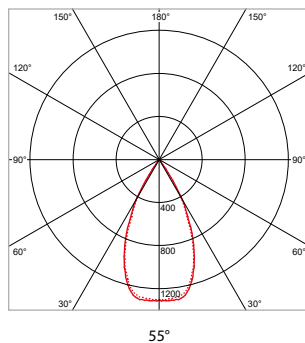

24°

40°

60°

PRO-RIO SURFACE - D - OPBOUW - Ø 85 x H 132 mm - ZWART

VERSIE	LICHTKLEUR	CRI	LICHTSTROOM	VERMOGEN	DRIVER	ART.NR.	PRIJS	VOORRAAD
Verlichtingshoek 24°	2700 K	Ra >90	2.330 lm	27 W	Aan / Uit	41100433	€ 144,50	-
Verlichtingshoek 24°	3000 K	Ra >90	2.510 lm	27 W	Aan / Uit	41100430	€ 144,50	-
Verlichtingshoek 24°	4000 K	Ra >90	2.700 lm	27 W	Aan / Uit	41100431	€ 144,50	-
Verlichtingshoek 40°	2700 K	Ra >90	2.330 lm	27 W	Aan / Uit	41100443	€ 144,50	☉
Verlichtingshoek 40°	3000 K	Ra >90	2.510 lm	27 W	Aan / Uit	41100440	€ 144,50	☉
Verlichtingshoek 40°	4000 K	Ra >90	2.700 lm	27 W	Aan / Uit	41100441	€ 144,50	☉
Verlichtingshoek 60°	2700 K	Ra >90	2.330 lm	27 W	Aan / Uit	41100453	€ 144,50	-
Verlichtingshoek 60°	3000 K	Ra >90	2.510 lm	27 W	Aan / Uit	41100450	€ 144,50	-
Verlichtingshoek 60°	4000 K	Ra >90	2.700 lm	27 W	Aan / Uit	41100451	€ 144,50	-