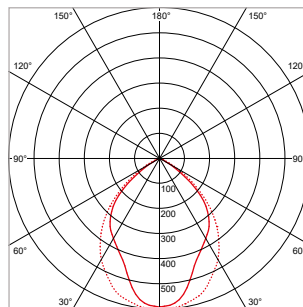

PRO-OFFICE - INLEGARMATUUR - VIERKANT - 595 x 595 mm - WIT

VERSIE	LICHTKLEUR	CRI	LICHTSTROOM	VERMOGEN	DRIVER	ART.NR.	PRIJS	VOORRAAD
Standaard	3000 K	Ra >80	3.600 lm	36 W	Aan / Uit	40011060	€ 108,00	☺
Nood	4000 K	Ra >80	3.800 lm	36 W	Aan / Uit	40011061	€ 108,00	☺
Dimbaar	3000 K	Ra >80	3.600 lm	36 W	1-10 V	40011070	€ 199,50	☺
Dimbaar	4000 K	Ra >80	3.800 lm	36 W	1-10 V	40011071	€ 199,50	☺
Dimbaar	3000 K	Ra >80	3.600 lm	36 W	DALI	40011065	€ 199,50	☺
Dimbaar	4000 K	Ra >80	3.800 lm	36 W	DALI	40011066	€ 199,50	☺
Dimbaar + Nood	3000 K	Ra >80	3.600 lm	36 W	DALI	40011067	€ 443,00	☺
Dimbaar + Nood	4000 K	Ra >80	3.800 lm	36 W	DALI	40011068	€ 443,00	☺