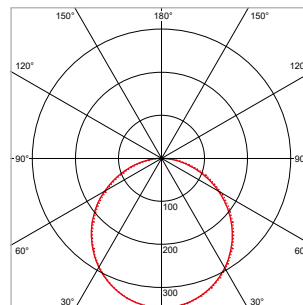

PRO-CEILING - ROND - INBOUW - IP40 - Ø 240 x H 19 mm - SPARING-Ø 225 mm - WIT

VERSIE	LICHTKLEUR	CRI	LICHTSTROOM	VERMOGEN	DRIVER	ART.NR.	PRIJS	VOORRAAD
Standaard	2700 K	Ra >80	1.110 lm	15 W	Aan / Uit	40001423	€ 102,00	-
Standaard	3000 K	Ra >80	1.190 lm	15 W	Aan / Uit	40001420	€ 102,00	☺
Standaard	4200 K	Ra >80	1.280 lm	15 W	Aan / Uit	40001421	€ 102,00	☺
Dimbaar	2700 K	Ra >80	1.110 lm	15 W	Fase-Afsnijding	40001428	€ 116,50	-
Dimbaar	3000 K	Ra >80	1.190 lm	15 W	Fase-Afsnijding	40001425	€ 116,50	-
Dimbaar	4200 K	Ra >80	1.280 lm	15 W	Fase-Afsnijding	40001426	€ 116,50	-