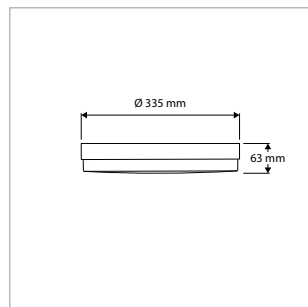

PRODISC III - OPBOUW - IP44 - ROND - Ø 335 x H 63 mm - WIT

VERSIE	LICHTKLEUR	CRI	LICHTSTROOM	VERMOGEN	DRIVER	ART.NR.	PRIJS	VOORRAAD
Standaard	3000 / 4000 K	Ra >80	850 / 1.190 / 1.700 lm	7,0 / 10,0 / 15,0 W	Aan / Uit	40009370	€ 88,50	☺
Sensor	3000 / 4000 K	Ra >80	850 / 1.190 / 1.700 lm	8,5 / 11,5 / 16,5 W	Step-Dim	40009371	€ 122,00	☺
Nood	3000 / 4000 K	Ra >80	850 / 1.190 / 1.700 lm	8,0 / 11,0 / 16,0 W	Aan / Uit	40009372	€ 149,00	☺
Sensor + Nood	3000 / 4000 K	Ra >80	850 / 1.190 / 1.700 lm	9,5 / 12,5 / 17,5 W	Step-Dim	40009373	€ 184,50	☺

PRODISC III - OPBOUW - IP44 - ROND - Ø 335 x H 63 mm - ZWART

VERSIE	LICHTKLEUR	CRI	LICHTSTROOM	VERMOGEN	DRIVER	ART.NR.	PRIJS	VOORRAAD
Standaard	3000 / 4000 K	Ra >80	750 / 1.050 / 1.500 lm	7,0 / 10,0 / 15,0 W	Aan / Uit	40009375	€ 88,50	☺
Sensor	3000 / 4000 K	Ra >80	750 / 1.050 / 1.500 lm	8,5 / 11,5 / 16,5 W	Step-Dim	40009376	€ 122,00	☺
Nood	3000 / 4000 K	Ra >80	750 / 1.050 / 1.500 lm	8,0 / 11,0 / 16,0 W	Aan / Uit	40009377	€ 149,00	☺
Sensor + Nood	3000 / 4000 K	Ra >80	750 / 1.050 / 1.500 lm	9,5 / 12,5 / 17,5 W	Step-Dim	40009378	€ 184,50	☺