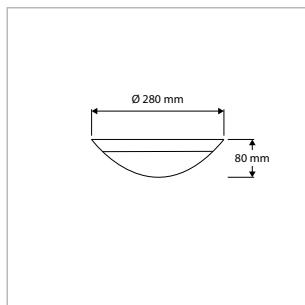

PRODISC MINI - OPBOUW - IP44 - ROND - Ø 280 x H 80 mm - WIT

VERSIE	LICHTKLEUR	CRI	LICHTSTROOM	VERMOGEN	DRIVER	ART.NR.	PRIJS	VOORRAAD
Standaard	3000 K	Ra >80	1.020 lm	10 W	Aan / Uit	40009350	€ 69,50	☺
Standaard	4000 K	Ra >80	1.100 lm	10 W	Aan / Uit	40009356	€ 69,50	☺
Sensor	3000 K	Ra >80	1.020 lm	11 W	Aan / Uit	40009360	€ 107,50	☺
Sensor	4000 K	Ra >80	1.100 lm	11 W	Aan / Uit	40009366	€ 107,50	☺