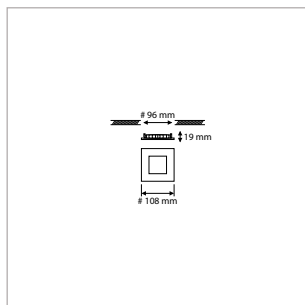

PRO-CEILING - VIERKANT - INBOUW - IP40 - 108 x 108 x H 19 mm - SPARING 96 x 96 mm - WIT

VERSIE	LICHTKLEUR	CRI	LICHTSTROOM	VERMOGEN	DRIVER	ART.NR.	PRIJS	VOORRAAD
Standaard	2700 K	Ra >80	490 lm	8 W	Aan / Uit	40001453	€ 49,50	-
Standaard	3000 K	Ra >80	530 lm	8 W	Aan / Uit	40001450	€ 49,50	☺
Standaard	4200 K	Ra >80	570 lm	8 W	Aan / Uit	40001451	€ 49,50	☺
Dimbaar	2700 K	Ra >80	490 lm	8 W	Fase-Afsnijding	40001458	€ 63,00	-
Dimbaar	3000 K	Ra >80	530 lm	8 W	Fase-Afsnijding	40001455	€ 63,00	-
Dimbaar	4200 K	Ra >80	570 lm	8 W	Fase-Afsnijding	40001456	€ 63,00	-