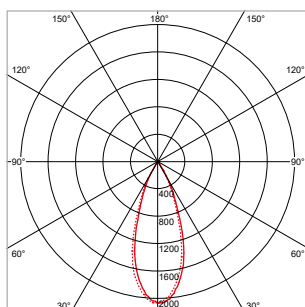

TOEPASSINGEN

Winkels, showrooms, musea, tentoonstellingen, kunstgalerieën, hotels, restaurants, receptieruimtes, representatieve ruimtes, etc.

MEER INFO OVER
PRO-RIO SURFACE
ONLINE:

24°

40°

60°

PRO-RIO SURFACE - C - OPBOUW - Ø 63 x H 122 mm - WIT