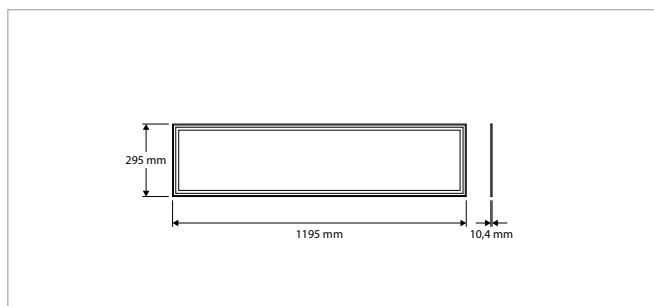

I-PANEL - INLEGARMATUREN - RECHTHOEKIG - 295 x 595 x 10,4 mm - WIT

VERSIE	LICHTKLEUR	CRI	LICHTSTROOM	VERMOGEN	DRIVER	ART.NR.	PRIJS	VOORRAAD
Standaard	3000 K	Ra >80	max. 1.760 lm	max. 22 W	Niet inbegrepen	40007915	€ 85,50	☑
Standaard	4000 K	Ra >80	max. 1.980 lm	max. 22 W	Niet inbegrepen	40007916	€ 85,50	☑

I-PANEL - INLEGARMATUREN - RECHTHOEKIG - 295 x 1195 x H 10,4 mm - WIT

VERSIE	LICHTKLEUR	CRI	LICHTSTROOM	VERMOGEN	DRIVER	ART.NR.	PRIJS	VOORRAAD
Standaard	3000 K	Ra >80	max. 3.010 lm	max. 36 W	Niet inbegrepen	40008935	€ 76,50	☑
Standaard	4000 K	Ra >80	max. 3.240 lm	max. 36 W	Niet inbegrepen	40008936	€ 76,50	☑
Standaard	3000 K	Ra >80	max. 3.780 lm	max. 42 W	Niet inbegrepen	40007935	€ 94,00	☑
Standaard	4000 K	Ra >80	max. 3.990 lm	max. 42 W	Niet inbegrepen	40007936	€ 94,00	☑

I-PANEL - INLEGARMATUREN - RECHTHOEKIG - 595 x 1195 x H 10,4 mm - WIT

VERSIE	LICHTKLEUR	CRI	LICHTSTROOM	VERMOGEN	DRIVER	ART.NR.	PRIJS	VOORRAAD
Standaard	3000 K	Ra >80	max. 7.310 lm	max. 85 W	Niet inbegrepen	40007945	€ 322,00	☑
Standaard	4000 K	Ra >80	max. 8.500 lm	max. 85 W	Niet inbegrepen	40007946	€ 322,00	☑