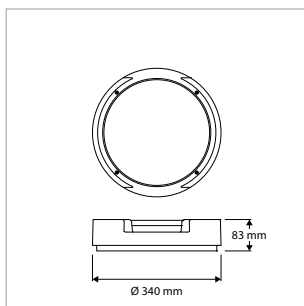

ROCKDISC III MINI - IP66 - OPBOUW - Ø 270 x 74 mm - ZWART

VERSIE	LICHTKLEUR	CRI	LICHTSTROOM	VERMOGEN	DRIVER	ART.NR.	PRIJS	VOORRAAD
Standaard	3000 / 4000 K	Ra >80	400 / 800 lm	5,0 / 9,5 W	Aan / Uit	40009060	€ 87,00	☺
Sensor	3000 / 4000 K	Ra >80	400 / 800 lm	6,0 / 10,5 W	Step-Dim	40009061	€ 112,00	☺