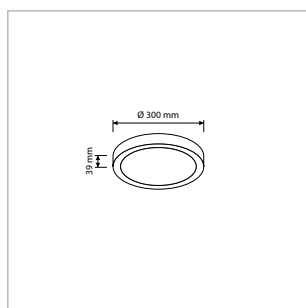

PRO-CEILING - ROND - OPBOUW - IP40 - Ø 300 x H 39 mm - ZWART

VERSIE	LICHTKLEUR	CRI	LICHTSTROOM	VERMOGEN	DRIVER	ART.NR.	PRIJS	VOORRAAD
Standaard	2700 K	Ra >80	2.070 lm	30 W	Aan / Uit	40001233	€ 98,50	-
Standaard	3000 K	Ra >80	2.230 lm	30 W	Aan / Uit	40001230	€ 98,50	-
Standaard	4200 K	Ra >80	2.390 lm	30 W	Aan / Uit	40001231	€ 98,50	-
Dimbaar	2700 K	Ra >80	2.070 lm	30 W	Fase-Afsnijding	40001238	€ 114,50	-
Dimbaar	3000 K	Ra >80	2.230 lm	30 W	Fase-Afsnijding	40001235	€ 114,50	-
Dimbaar	4200 K	Ra >80	2.390 lm	30 W	Fase-Afsnijding	40001236	€ 114,50	-