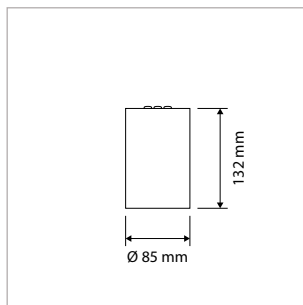

24°

PRO-RIO SURFACE - D - OPBOUW - Ø 85 x H 132 mm - ZWART

VERSIE	LICHTKLEUR	CRI	LICHTSTROOM	VERMOGEN	DRIVER	ART.NR.	PRIJS	VOORRAAD
Verlichtingshoek 24°	2700 K	Ra >90	2.330 lm	27 W	Aan / Uit	41100433	€ 144,50	-
Verlichtingshoek 24°	3000 K	Ra >90	2.510 lm	27 W	Aan / Uit	41100430	€ 144,50	-
Verlichtingshoek 24°	4000 K	Ra >90	2.700 lm	27 W	Aan / Uit	41100431	€ 144,50	-
Verlichtingshoek 40°	2700 K	Ra >90	2.330 lm	27 W	Aan / Uit	41100443	€ 144,50	☉
Verlichtingshoek 40°	3000 K	Ra >90	2.510 lm	27 W	Aan / Uit	41100440	€ 144,50	☉
Verlichtingshoek 40°	4000 K	Ra >90	2.700 lm	27 W	Aan / Uit	41100441	€ 144,50	☉
Verlichtingshoek 60°	2700 K	Ra >90	2.330 lm	27 W	Aan / Uit	41100453	€ 144,50	-
Verlichtingshoek 60°	3000 K	Ra >90	2.510 lm	27 W	Aan / Uit	41100450	€ 144,50	-
Verlichtingshoek 60°	4000 K	Ra >90	2.700 lm	27 W	Aan / Uit	41100451	€ 144,50	-