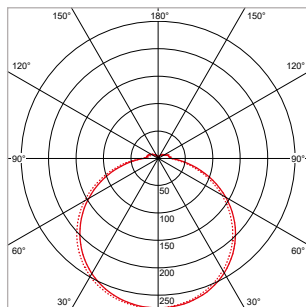

PRODISC III - OPBOUW - IP44 - ROND - Ø 335 x H 63 mm - WIT

VERSIE	LICHTKLEUR	CRI	LICHTSTROOM	VERMOGEN	DRIVER	ART.NR.	PRIJS	VOORRAAD
Standaard	3000 / 4000 K	Ra >80	850 / 1.190 / 1.700 lm	7,0 / 10,0 / 15,0 W	Aan / Uit	40009370	€ 88,50	☺
Sensor	3000 / 4000 K	Ra >80	850 / 1.190 / 1.700 lm	8,5 / 11,5 / 16,5 W	Step-Dim	40009371	€ 122,00	☺
Nood	3000 / 4000 K	Ra >80	850 / 1.190 / 1.700 lm	8,0 / 11,0 / 16,0 W	Aan / Uit	40009372	€ 149,00	☺
Sensor + Nood	3000 / 4000 K	Ra >80	850 / 1.190 / 1.700 lm	9,5 / 12,5 / 17,5 W	Step-Dim	40009373	€ 184,50	☺

PRODISC III - OPBOUW - IP44 - ROND - Ø 335 x H 63 mm - ZWART

VERSIE	LICHTKLEUR	CRI	LICHTSTROOM	VERMOGEN	DRIVER	ART.NR.	PRIJS	VOORRAAD
Standaard	3000 / 4000 K	Ra >80	750 / 1.050 / 1.500 lm	7,0 / 10,0 / 15,0 W	Aan / Uit	40009375	€ 88,50	☺
Sensor	3000 / 4000 K	Ra >80	750 / 1.050 / 1.500 lm	8,5 / 11,5 / 16,5 W	Step-Dim	40009376	€ 122,00	☺
Nood	3000 / 4000 K	Ra >80	750 / 1.050 / 1.500 lm	8,0 / 11,0 / 16,0 W	Aan / Uit	40009377	€ 149,00	☺
Sensor + Nood	3000 / 4000 K	Ra >80	750 / 1.050 / 1.500 lm	9,5 / 12,5 / 17,5 W	Step-Dim	40009378	€ 184,50	☺