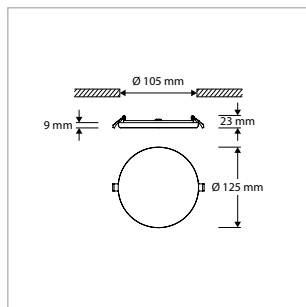

PRO-SPACE - ROND - INBOUW - IP66 - Ø 125 x H 20 mm - SPARING-Ø 105 mm

VERSIE	LICHTKLEUR	CRI	LICHTSTROOM	VERMOGEN	DRIVER	ART.NR.	PRIJS	VOORRAAD
Standaard	2700 K	Ra >80	760 lm	11 W	Aan / Uit	40004223	€ 51,50	☺
Standaard	3000 K	Ra >80	800 lm	11 W	Aan / Uit	40004220	€ 51,50	☺
Standaard	4200 K	Ra >80	840 lm	11 W	Aan / Uit	40004221	€ 51,50	☺
Dimbaar	2700 K	Ra >80	760 lm	11 W	Fase-Afsnijding	40004228	€ 68,00	-
Dimbaar	3000 K	Ra >80	800 lm	11 W	Fase-Afsnijding	40004225	€ 68,00	-
Dimbaar	4200 K	Ra >80	840 lm	11 W	Fase-Afsnijding	40004226	€ 68,00	-