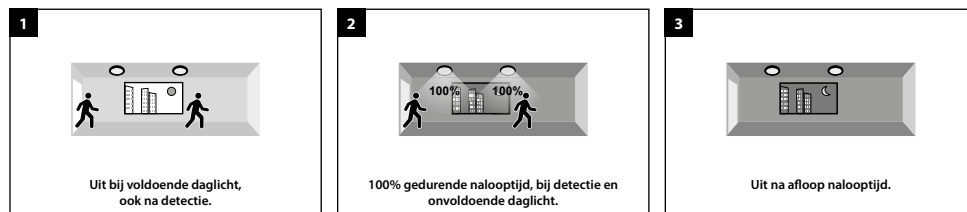

B 0% / 100%, afhankelijk van daglicht

Uit bij voldoende omgevingslicht --> 's-avonds/'s-nachts na bewegingsdetectie 100% gedurende nalooptijd --> daarna uit