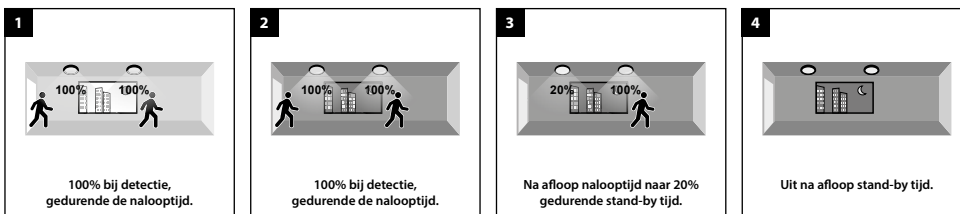

C 0% / 100% / 20% / 0%, onafhankelijk van daglicht

Uit --> na bewegingsdetectie 100% gedurende nalooptijd en 20% gedurende stand-by tijd --> daarna uit