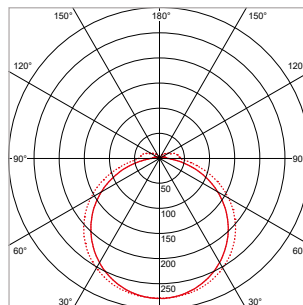

TOEPASSINGEN

Hallen, gangen, trappenhuizen, lifthallen, galerijen, portalen, portieken, balkons, facades, bergingen, toiletten, badkamers, etc.

MEER INFO OVER PRO-PORTAL ONLINE:

PRO-PORTAL - IP65 - OPBOUW - 358 x 120 x H 82 mm - WIT