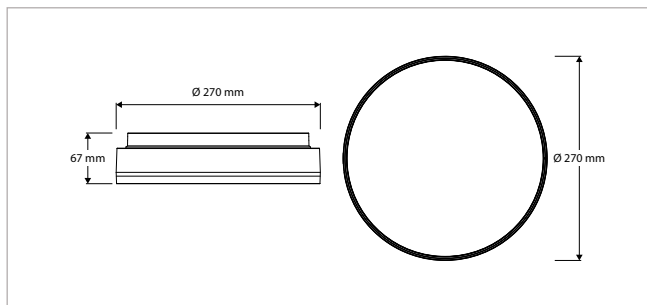

PRO-STRIPE - OPBOUW - IP54 - ROND - Ø 270 x H 67 mm - WIT

VERSIE	LICHTKLEUR	CRI	LICHTSTROOM	VERMOGEN	DRIVER	ART.NR.	PRIJS	VOORRAAD
Standaard	3000 / 4000 K	Ra >80	1.150 / 2.000 / 2.500 lm	10 / 18 / 24 W	Aan / Uit	40009340	€ 128,00	☺
Sensor	3000 / 4000 K	Ra >80	1.150 / 2.000 / 2.500 lm	10 / 18 / 24 W	Step-Dim	40009341	€ 167,50	☺
Nood	3000 / 4000 K	Ra >80	1.150 / 2.000 / 2.500 lm	10 / 18 / 24 W	Aan / Uit	40009342	€ 190,50	☺
Sensor + Nood	3000 / 4000 K	Ra >80	1.150 / 2.000 / 2.500 lm	10 / 18 / 24 W	Step-Dim	40009343	€ 230,50	☺

PRO-STRIPE - OPBOUW - IP54 - ROND - Ø 270 x H 67 mm - ZWART

VERSIE	LICHTKLEUR	CRI	LICHTSTROOM	VERMOGEN	DRIVER	ART.NR.	PRIJS	VOORRAAD
Standaard	3000 / 4000 K	Ra >80	1.050 / 1.850 / 2.300 lm	10 / 18 / 24 W	Aan / Uit	40009345	€ 128,00	☺
Sensor	3000 / 4000 K	Ra >80	1.050 / 1.850 / 2.300 lm	10 / 18 / 24 W	Step-Dim	40009346	€ 167,50	☺
Nood	3000 / 4000 K	Ra >80	1.050 / 1.850 / 2.300 lm	10 / 18 / 24 W	Aan / Uit	40009347	€ 190,50	☺
Sensor + Nood	3000 / 4000 K	Ra >80	1.050 / 1.850 / 2.300 lm	10 / 18 / 24 W	Step-Dim	40009348	€ 230,50	☺