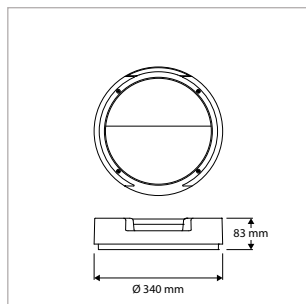

ROCKDISC III MINI HALF-AFGESCHERMD - IP66 - OPBOUW - Ø 270 x 74 mm - ZWART

VERSIE	LICHTKLEUR	CRI	LICHTSTROOM	VERMOGEN	DRIVER	ART.NR.	PRIJS	VOORRAAD
Standaard	3000 / 4000 K	Ra >80	330 / 650 lm	5,0 / 9,5 W	Aan / Uit	40009062	€ 94,50	☺
Sensor	3000 / 4000 K	Ra >80	330 / 650 lm	6,0 / 10,5 W	Step-Dim	40009063	€ 119,00	☺