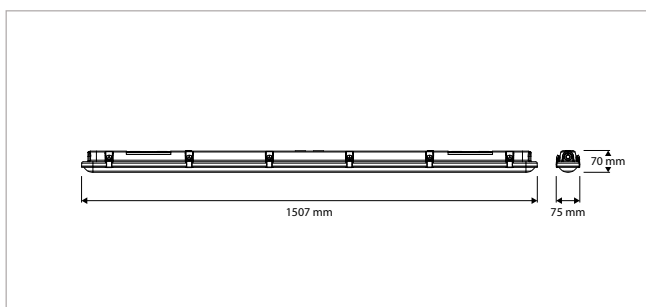

PRO-AQUA III - OPBOUW/PENDEL - IP66 - 1200 x 75 x H 70 mm - WIT

VERSIE	LICHTKLEUR	CRI	LICHTSTROOM	VERMOGEN	DRIVER	ART.NR.	PRIJS	VOORRAAD
Standaard	4000 K	Ra >80	2.700 / 3.450 / 4.050 / 4.800 lm	18 / 23 / 27 / 32 W	Aan / Uit	40281602	€ 82,50	☺
Sensor	4000 K	Ra >80	2.700 / 3.450 / 4.050 / 4.800 lm	18 / 23 / 27 / 32 W	Aan / Uit	40281603	€ 115,50	☺
Nood	4000 K	Ra >80	2.700 / 3.450 / 4.050 / 4.800 lm	18 / 23 / 27 / 32 W	Aan / Uit	40281604	€ 221,50	-
Sensor + Nood	4000 K	Ra >80	2.700 / 3.450 / 4.050 / 4.800 lm	18 / 23 / 27 / 32 W	Aan / Uit	40281605	€ 254,50	-