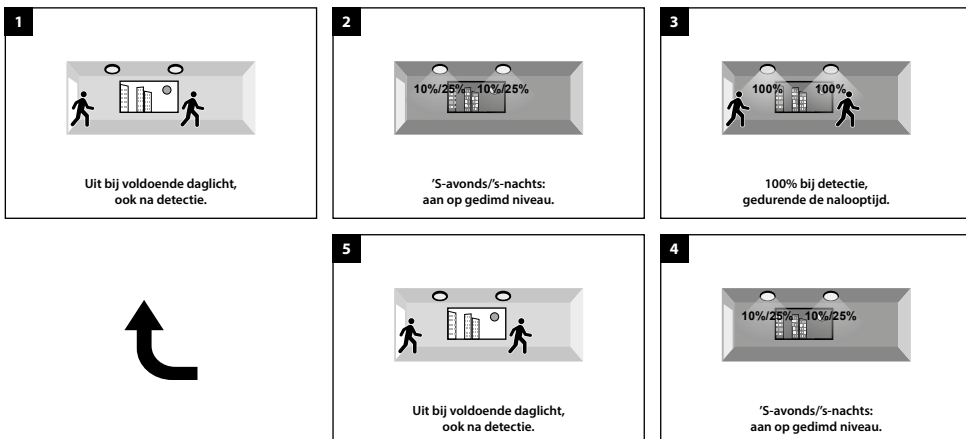

F 0% / 10% of 25% / 100% / 10% of 25% / 0%

Aan op gedimd niveau op basis van daglicht en 100% bij detectie