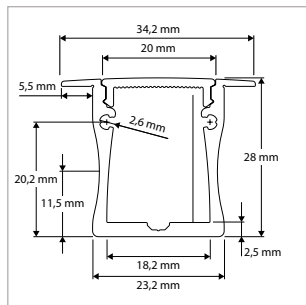

SLIM LINE WIDE INBOUWPROFIELEN - H 20 mm - Bi 18,2 mm + ACCESSOIRES

OMSCHRIJVING	ART.NR.	PRIJS	VOORRAAD
Inbouwprofiel - SLIM LINE Wide H 20 mm - Transparante Lens - L 1000 mm - Bi 18,2 mm - B (Inbouw-/Bovenzijde) 23,2/34,2 mm	46290330	€ 41,00	-
Inbouwprofiel - SLIM LINE Wide H 20 mm - Melkwhite Lens - L 1000 mm - Bi 18,2 mm - B (Inbouw-/Bovenzijde) 23,2/34,2 mm	46290331	€ 41,00	-
Inbouwprofiel - SLIM LINE Wide H 20 mm - Transparante Lens - L 2000 mm - Bi 18,2 mm - B (Inbouw-/Bovenzijde) 23,2/34,2 mm	46290332	€ 81,50	-
Inbouwprofiel - SLIM LINE Wide H 20 mm - Melkwhite Lens - L 2000 mm - Bi 18,2 mm - B (Inbouw-/Bovenzijde) 23,2/34,2 mm	46290333	€ 81,50	-
Eindkap - SLIM LINE Wide H 20 mm Inbouwprofiel - Aluminium	46290334	€ 6,50	-