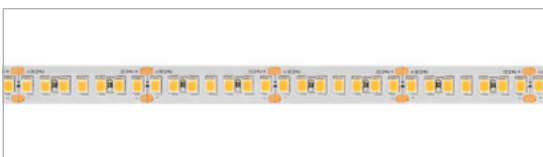

LED STRIP BRONZE - EFFICIENT POWER - IP20 - ROL 5 m - 9,6 W/m - B 10 mm - KNIPLENGTE 33,3 mm

VERSIE	LICHTKLEUR	CRI	LICHTSTROOM	VERMOGEN	DRIVER	ART.NR.	PRIJS	VOORRAAD
210 Leds/meter (/m)	2400 K	Ra >90	1.350 lm/m	14,4 W/m	24 V DC	46224030	€ 152,00	☺
210 Leds/meter (/m)	2700 K	Ra >90	1.380 lm/m	14,4 W/m	24 V DC	46224031	€ 152,00	☺
210 Leds/meter (/m)	3000 K	Ra >90	1.440 lm/m	14,4 W/m	24 V DC	46224032	€ 152,00	☺
210 Leds/meter (/m)	4000 K	Ra >90	1.565 lm/m	14,4 W/m	24 V DC	46224033	€ 152,00	☺
210 Leds/meter (/m)	6000 K	Ra >90	1.590 lm/m	14,4 W/m	24 V DC	46224035	€ 152,00	☺