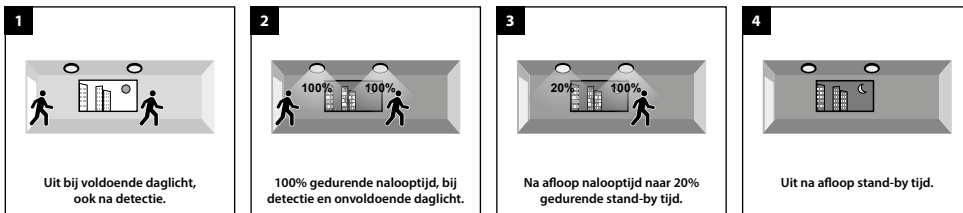

D 0% / 100% / 20% / 0%, afhankelijk van daglicht

Uit bij voldoende omgevingslicht --> 's-avonds/'s-nachts na bewegingsdetectie 100% gedurende nalooptijd en 20% gedurende stand-by tijd --> daarna uit