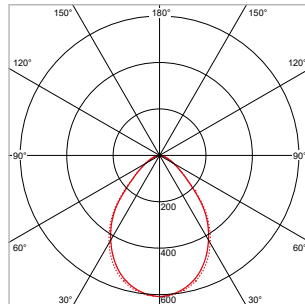

PRO-LOGIC 68 - INBOUW - IP54 - Ø 85 x H 49 mm - SPARING-Ø 68-75 mm - WIT

VERSIE	LICHTKLEUR	CRI	LICHTSTROOM	VERMOGEN	DRIVER	ART.NR.	PRIJS	VOORRAAD
Standaard	3000 / 3500 / 4000 K	Ra >80	570 lm	6,5 W	Aan / Uit	42174100	€ 32,50	☺