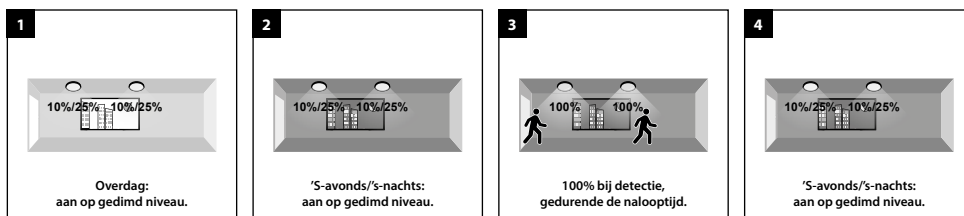

E 10% of 25% / 100%

Altijd aan op gedimd niveau --> na detectie 100% gedurende nalooptijd