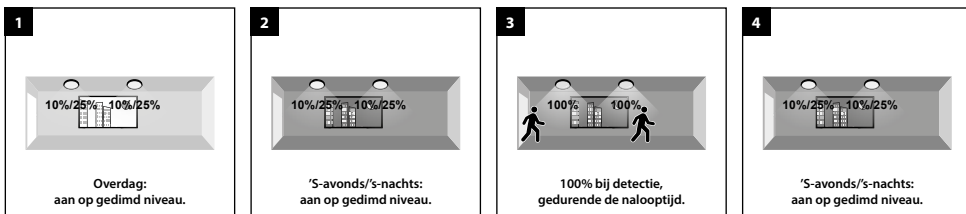

E 10% of 25% / 100%

Altijd aan op gedimd niveau --> na detectie 100% gedurende nalooptijd