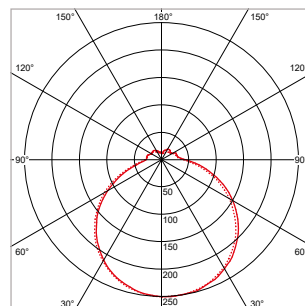

ECODISC II MIDI - OPBOUW - IP44 - ROND - Ø 330 x H 66 mm - WIT

VERSIE	LICHTKLEUR	CRI	LICHTSTROOM	VERMOGEN	DRIVER	ART.NR.	PRIJS	VOORRAAD
Standaard	3000 / 4000 / 6500 K	Ra >80	1.650 lm	18,0 W	Aan / Uit	40009912	€ 43,50	☺
Sensor	3000 / 4000 / 6500 K	Ra >80	1.650 lm	19,5 W	Aan / Uit	40009913	€ 70,00	☺