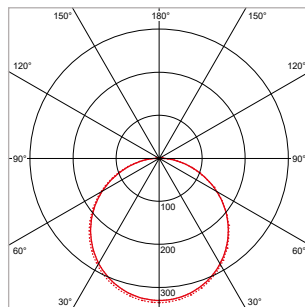

PRO-SPACE - VIERKANT - INBOUW - IP66 - 75 x 75 x H 20 mm - SPARING-Ø 55 mm

VERSIE	LICHTKLEUR	CRI	LICHTSTROOM	VERMOGEN	DRIVER	ART.NR.	PRIJS	VOORRAAD
Standaard	2700 K	Ra >80	380 lm	6 W	Aan / Uit	40004263	€ 38,50	☺
Standaard	3000 K	Ra >80	400 lm	6 W	Aan / Uit	40004260	€ 38,50	☺
Standaard	4200 K	Ra >80	420 lm	6 W	Aan / Uit	40004261	€ 38,50	☺
Dimbaar	2700 K	Ra >80	380 lm	6 W	Fase-Afsnijding	40004268	€ 52,50	-
Dimbaar	3000 K	Ra >80	400 lm	6 W	Fase-Afsnijding	40004265	€ 52,50	-
Dimbaar	4200 K	Ra >80	420 lm	6 W	Fase-Afsnijding	40004266	€ 52,50	-