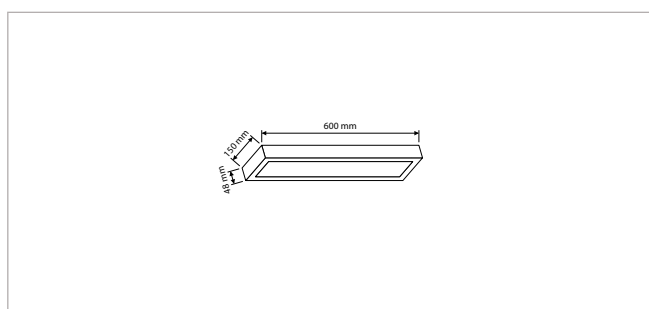

PRO-CEILING - RECHTHOEKIG - OPBOUW - IP40 - 150 x 600 x H 48 mm - WIT

VERSIE	LICHTKLEUR	CRI	LICHTSTROOM	VERMOGEN	DRIVER	ART.NR.	PRIJS	VOORRAAD
Standaard	3000 K	Ra >80	1.640 lm	20 W	Aan / Uit	40003130	€ 97,50	☑
Standaard	4200 K	Ra >80	1.760 lm	20 W	Aan / Uit	40003131	€ 97,50	☑
Dimbaar	3000 K	Ra >80	1.640 lm	20 W	Fase-Afsnijding	40003135	€ 115,50	-
Dimbaar	4200 K	Ra >80	1.760 lm	20 W	Fase-Afsnijding	40003136	€ 115,50	-