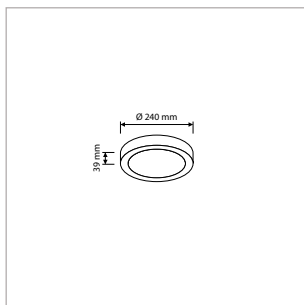

PRO-CEILING - ROND - OPBOUW - IP40 - Ø 240 x H 39 mm - WIT

VERSIE	LICHTKLEUR	CRI	LICHTSTROOM	VERMOGEN	DRIVER	ART.NR.	PRIJS	VOORRAAD
Standaard	2700 K	Ra >80	1.110 lm	15 W	Aan / Uit	40001123	€ 75,50	-
Standaard	3000 K	Ra >80	1.190 lm	15 W	Aan / Uit	40001120	€ 75,50	☺
Standaard	4200 K	Ra >80	1.280 lm	15 W	Aan / Uit	40001121	€ 75,50	☺
Dimbaar	2700 K	Ra >80	1.110 lm	15 W	Fase-Afsnijding	40001128	€ 90,50	-
Dimbaar	3000 K	Ra >80	1.190 lm	15 W	Fase-Afsnijding	40001125	€ 90,50	-
Dimbaar	4200 K	Ra >80	1.280 lm	15 W	Fase-Afsnijding	40001126	€ 90,50	-
Sensor	2700 K	Ra >80	1.570 lm	20 W	Aan / Uit	40001123S	€ 127,00	-
Sensor	3000 K	Ra >80	1.690 lm	20 W	Aan / Uit	40001120S	€ 127,00	☺
Sensor	4200 K	Ra >80	1.820 lm	20 W	Aan / Uit	40001121S	€ 127,00	☺