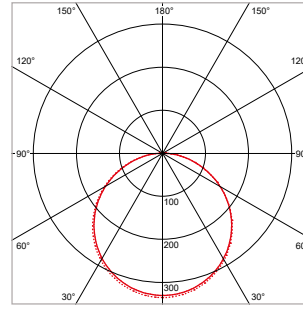

PRO-SPACE - ROND - INBOUW - IP66 - Ø 75 x H 20 mm - SPARING-Ø 55 mm

VERSIE	LICHTKLEUR	CRI	LICHTSTROOM	VERMOGEN	DRIVER	ART.NR.	PRIJS	VOORRAAD
Standaard	2700 K	Ra >80	380 lm	6 W	Aan / Uit	40004203	€ 38,50	☺
Standaard	3000 K	Ra >80	400 lm	6 W	Aan / Uit	40004200	€ 38,50	☺
Standaard	4200 K	Ra >80	420 lm	6 W	Aan / Uit	40004201	€ 38,50	☺
Dimbaar	2700 K	Ra >80	380 lm	6 W	Fase-Afsnijding	40004208	€ 52,50	-
Dimbaar	3000 K	Ra >80	400 lm	6 W	Fase-Afsnijding	40004205	€ 52,50	-
Dimbaar	4200 K	Ra >80	420 lm	6 W	Fase-Afsnijding	40004206	€ 52,50	-