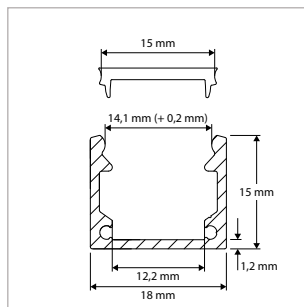

TOP LINE OPBOUWPROFIELEN - H 15 mm - Bi 12,2 mm - WIT / RAL 9003 + ACCESSOIRES

OMSCHRIJVING	ART.NR.	PRIJS	VOORRAAD
Opbouwprofiel - TOP LINE H 15 mm - Wit / RAL 9003 - L 2000 mm - B (In-/Uitwendig) 12,2/18 mm	46291351	€ 24,50	☺
Opbouwprofiel - TOP LINE H 15 mm - Wit / RAL 9003 - L 3000 mm - B (In-/Uitwendig) 12,2/18 mm	46291354	€ 43,00	☺
Opbouwprofiel - TOP LINE H 15 mm - Wit / RAL 9003 - L 5000 mm - B (In-/Uitwendig) 12,2/18 mm	46291357	€ 85,00	☺
Eindkap - TOP LINE H 15 mm - Wit / RAL 9003	46291362	€ 11,50	☺
Eindkap - TOP LINE H 15 mm - Wit / RAL 9003 - met Kabeldoorvoer	46291363	€ 11,50	☺