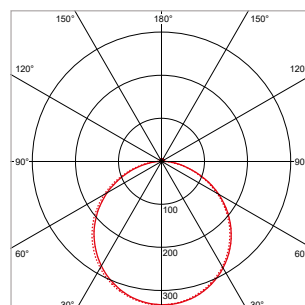

ECO-PANEL BL - INLEGARMATUUR - VIERKANT - 295 x 295 mm - WIT

VERSIE	LICHTKLEUR	CRI	LICHTSTROOM	VERMOGEN	DRIVER	ART.NR.	PRIJS	VOORRAAD
Standaard	3000 / 4000 / 6000 K	Ra >80	1.300 lm	max. 12 W	Niet inbegrepen	40000173	€ 27,50	☺