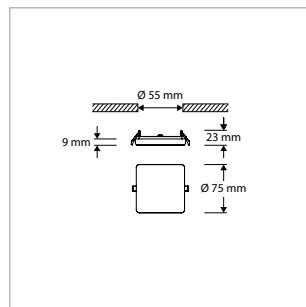

PRO-SPACE - VIERKANT - INBOUW - IP66 - 75 x 75 x H 20 mm - SPARING-Ø 55 mm

VERSIE	LICHTKLEUR	CRI	LICHTSTROOM	VERMOGEN	DRIVER	ART.NR.	PRIJS	VOORRAAD
Standaard	2700 K	Ra >80	380 lm	6 W	Aan / Uit	40004263	€ 38,50	☺
Standaard	3000 K	Ra >80	400 lm	6 W	Aan / Uit	40004260	€ 38,50	☺
Standaard	4200 K	Ra >80	420 lm	6 W	Aan / Uit	40004261	€ 38,50	☺
Dimbaar	2700 K	Ra >80	380 lm	6 W	Fase-Afsnijding	40004268	€ 52,50	-
Dimbaar	3000 K	Ra >80	400 lm	6 W	Fase-Afsnijding	40004265	€ 52,50	-
Dimbaar	4200 K	Ra >80	420 lm	6 W	Fase-Afsnijding	40004266	€ 52,50	-