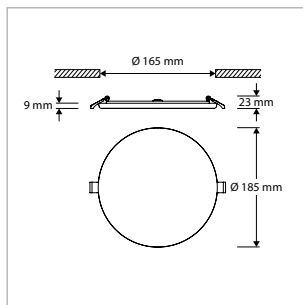

PRO-SPACE - ROND - INBOUW - IP66 - Ø 185 x H 20 mm - SPARING-Ø 165 mm

VERSIE	LICHTKLEUR	CRI	LICHTSTROOM	VERMOGEN	DRIVER	ART.NR.	PRIJS	VOORRAAD
Standaard	2700 K	Ra >80	1.640 lm	22 W	Aan / Uit	40004243	€ 77,50	☺
Standaard	3000 K	Ra >80	1.730 lm	22 W	Aan / Uit	40004240	€ 77,50	☺
Standaard	4200 K	Ra >80	1.810 lm	22 W	Aan / Uit	40004241	€ 77,50	☺
Dimbaar	2700 K	Ra >80	1.640 lm	22 W	Fase-Afsnijding	40004248	€ 93,00	-
Dimbaar	3000 K	Ra >80	1.730 lm	22 W	Fase-Afsnijding	40004245	€ 93,00	-
Dimbaar	4200 K	Ra >80	1.810 lm	22 W	Fase-Afsnijding	40004246	€ 93,00	-