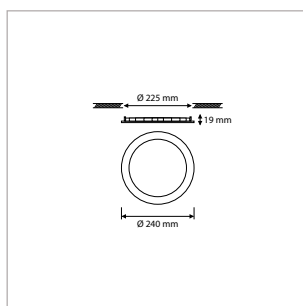

PRO-CEILING - ROND - INBOUW - IP40 - Ø 240 x H 19 mm - SPARING-Ø 225 mm - ZWART

VERSIE	LICHTKLEUR	CRI	LICHTSTROOM	VERMOGEN	DRIVER	ART.NR.	PRIJS	VOORRAAD
Standaard	2700 K	Ra >80	970 lm	15 W	Aan / Uit	40001523	€ 102,00	-
Standaard	3000 K	Ra >80	1.040 lm	15 W	Aan / Uit	40001520	€ 102,00	-
Standaard	4200 K	Ra >80	1.120 lm	15 W	Aan / Uit	40001521	€ 102,00	-
Dimbaar	2700 K	Ra >80	970 lm	15 W	Fase-Afsnijding	40001528	€ 116,50	-
Dimbaar	3000 K	Ra >80	1.040 lm	15 W	Fase-Afsnijding	40001525	€ 116,50	-
Dimbaar	4200 K	Ra >80	1.120 lm	15 W	Fase-Afsnijding	40001526	€ 116,50	-