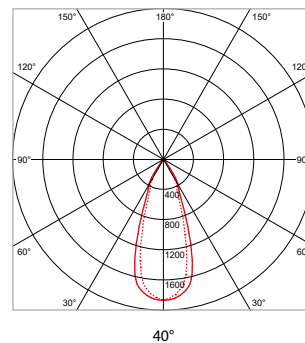

DOWNLIGHTSERIE PRO-RIO MODULAIR - REFLECTOREN - ALUMINIUM

OMSCHRIJVING	ART.NR.	PRIJS	VOORRAAD
Reflector 17° voor PRO-RIO LED-Module - Twist/Lock - Aluminium	42200921	€ 12,00	☺
Reflector 24° voor PRO-RIO LED-Module - Twist/Lock - Aluminium	42200922	€ 12,00	☺
Reflector 40° voor PRO-RIO LED-Module - Twist/Lock - Aluminium	42200923	€ 12,00	☺
Reflector 60° voor PRO-RIO LED-Module - Twist/Lock - Aluminium	42200924	€ 12,00	☺