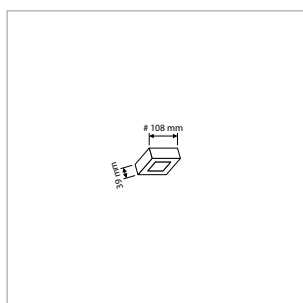

PRO-CEILING - VIERKANT - OPBOUW - IP40 - 108 x 108 x H 39 mm - ZWART

VERSIE	LICHTKLEUR	CRI	LICHTSTROOM	VERMOGEN	DRIVER	ART.NR.	PRIJS	VOORRAAD
Standaard	2700 K	Ra >80	430 lm	8 W	Aan / Uit	40001253	€ 41,00	-
Standaard	3000 K	Ra >80	460 lm	8 W	Aan / Uit	40001250	€ 41,00	-
Standaard	4200 K	Ra >80	500 lm	8 W	Aan / Uit	40001251	€ 41,00	-
Dimbaar	2700 K	Ra >80	430 lm	8 W	Fase-Afsnijding	40001258	€ 53,50	-
Dimbaar	3000 K	Ra >80	460 lm	8 W	Fase-Afsnijding	40001255	€ 53,50	-
Dimbaar	4200 K	Ra >80	500 lm	8 W	Fase-Afsnijding	40001256	€ 53,50	-