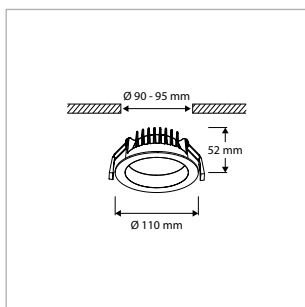

MEER INFO OVER
PRO-LOGIC ONLINE:

PRO-LOGIC 68 - INBOUW - IP54 - Ø 85 x H 49 mm - SPARING-Ø 68-75 mm - WIT

VERSIE	LICHTKLEUR	CRI	LICHTSTROOM	VERMOGEN	DRIVER	ART.NR.	PRIJS	VOORRAAD
Standaard	3000 / 3500 / 4000 K	Ra >80	570 lm	6,5 W	Aan / Uit	42174100	€ 32,50	☺