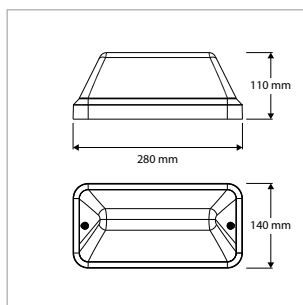

PRO-FIT - HALF-AFGESCHERMD - IP66 - OPBOUW - 280 x 140 x H 110 mm - ZWART

VERSIE	LICHTKLEUR	CRI	LICHTSTROOM	VERMOGEN	DRIVER	ART.NR.	PRIJS	VOORRAAD
Standaard	3000 / 4000 K	Ra >80	250 / 500 lm	3,5 / 6,0 W	Aan / Uit	40010330	€ 94,00	☺
Sensor	3000 / 4000 K	Ra >80	250 / 500 lm	4,0 / 6,5 W	Step-Dim	40010331	€ 142,00	☺
Nood	3000 / 4000 K	Ra >80	250 / 500 lm	4,5 / 7,0 W	Aan / Uit	40010332	€ 153,50	☺
Sensor + Nood	3000 / 4000 K	Ra >80	250 / 500 lm	5,0 / 7,5 W	Step-Dim	40010333	€ 201,50	☺
Schemerschakelaar	3000 / 4000 K	Ra >80	250 / 500 lm	3,5 / 6,0 W	Aan / Uit	40010334	€ 118,00	☺

COMFORT
Flikkervrije driver
Schakelbare lichtstroom:
100% - 50%

GEMAK
Automatisch aan/uit
door geïntegreerde
schemerschakelaar

ENERGIEBESPARING
Geïntegreerde microwave
bewegingssensor met fotocel:
3-steps dimmen (hoog → laag → uit)
Aan/uit afhankelijk van daglicht
Master-Slave functionaliteit
Instelbaar dim niveau (10% of 25%)
Gevoeligheid, nalooptijden
en daglichtniveau instelbaar

GEMAK
Schakelbare kleurtemperatuur:
3000K en 4000K

COMFORT
Geringe verblinding
Half afgeschermd uitvoering