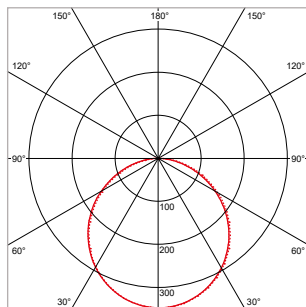

PRO-CEILING - ROND - OPBOUW - IP40 - Ø 300 x H 39 mm - WIT

VERSIE	LICHTKLEUR	CRI	LICHTSTROOM	VERMOGEN	DRIVER	ART.NR.	PRIJS	VOORRAAD
Standaard	2700 K	Ra >80	2.370 lm	30 W	Aan / Uit	40001133	€ 98,50	-
Standaard	3000 K	Ra >80	2.550 lm	30 W	Aan / Uit	40001130	€ 98,50	☺
Standaard	4200 K	Ra >80	2.740 lm	30 W	Aan / Uit	40001131	€ 98,50	☺
Dimbaar	2700 K	Ra >80	2.370 lm	30 W	Fase-Afsnijding	40001138	€ 114,50	-
Dimbaar	3000 K	Ra >80	2.550 lm	30 W	Fase-Afsnijding	40001135	€ 114,50	-
Dimbaar	4200 K	Ra >80	2.740 lm	30 W	Fase-Afsnijding	40001136	€ 114,50	-