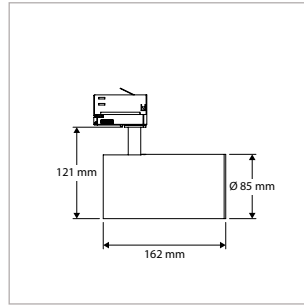

Klant: Fosbury & Sons (Boisjart), Fotograaf: Jeroen Verrecht

24°

40°

60°

PRO-RIO TRACKLIGHT - D - Ø 85 x L 162 mm - WIT

VERSIE	LICHTKLEUR	CRI	LICHTSTROOM	VERMOGEN	DRIVER	ART.NR.	PRIJS	VOORRAAD
Verlichtingshoek 24°	2700 K	Ra >90	2.330 lm	27 W	Aan / Uit	41104233	€ 156,50	☺
Verlichtingshoek 24°	3000 K	Ra >90	2.510 lm	27 W	Aan / Uit	41104230	€ 156,50	☺
Verlichtingshoek 24°	4000 K	Ra >90	2.700 lm	27 W	Aan / Uit	41104231	€ 156,50	☺
Verlichtingshoek 40°	2700 K	Ra >90	2.330 lm	27 W	Aan / Uit	41104243	€ 156,50	☺
Verlichtingshoek 40°	3000 K	Ra >90	2.510 lm	27 W	Aan / Uit	41104240	€ 156,50	☺
Verlichtingshoek 40°	4000 K	Ra >90	2.700 lm	27 W	Aan / Uit	41104241	€ 156,50	☺
Verlichtingshoek 60°	2700 K	Ra >90	2.330 lm	27 W	Aan / Uit	41104253	€ 156,50	☺
Verlichtingshoek 60°	3000 K	Ra >90	2.510 lm	27 W	Aan / Uit	41104250	€ 156,50	☺
Verlichtingshoek 60°	4000 K	Ra >90	2.700 lm	27 W	Aan / Uit	41104251	€ 156,50	☺