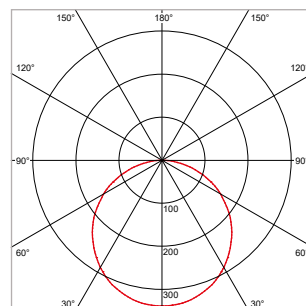

I-PANEL - INLEGARMATUREN - RECHTHOEKIG - 295 x 595 x 10,4 mm - WIT

VERSIE	LICHTKLEUR	CRI	LICHTSTROOM	VERMOGEN	DRIVER	ART.NR.	PRIJS	VOORRAAD
Standaard	3000 K	Ra >80	max. 1.760 lm	max. 22 W	Niet inbegrepen	40007915	€ 85,50	☑
Standaard	4000 K	Ra >80	max. 1.980 lm	max. 22 W	Niet inbegrepen	40007916	€ 85,50	☑

I-PANEL - INLEGARMATUREN - RECHTHOEKIG - 295 x 1195 x H 10,4 mm - WIT

VERSIE	LICHTKLEUR	CRI	LICHTSTROOM	VERMOGEN	DRIVER	ART.NR.	PRIJS	VOORRAAD
Standaard	3000 K	Ra >80	max. 3.010 lm	max. 36 W	Niet inbegrepen	40008935	€ 76,50	☑
Standaard	4000 K	Ra >80	max. 3.240 lm	max. 36 W	Niet inbegrepen	40008936	€ 76,50	☑
Standaard	3000 K	Ra >80	max. 3.780 lm	max. 42 W	Niet inbegrepen	40007935	€ 94,00	☑
Standaard	4000 K	Ra >80	max. 3.990 lm	max. 42 W	Niet inbegrepen	40007936	€ 94,00	☑

I-PANEL - INLEGARMATUREN - RECHTHOEKIG - 595 x 1195 x H 10,4 mm - WIT

VERSIE	LICHTKLEUR	CRI	LICHTSTROOM	VERMOGEN	DRIVER	ART.NR.	PRIJS	VOORRAAD
Standaard	3000 K	Ra >80	max. 7.310 lm	max. 85 W	Niet inbegrepen	40007945	€ 322,00	☑
Standaard	4000 K	Ra >80	max. 8.500 lm	max. 85 W	Niet inbegrepen	40007946	€ 322,00	☑