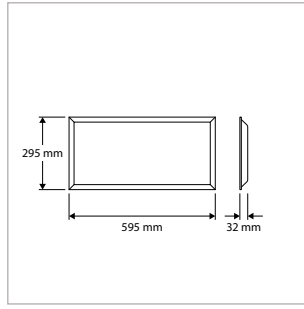

ECO-PANEL BL - INLEGARMATUUR - RECHTHOEKIG - 295 x 595 mm - WIT

VERSIE	LICHTKLEUR	CRI	LICHTSTROOM	VERMOGEN	DRIVER	ART.NR.	PRIJS	VOORRAAD
Standaard	3000 / 4000 / 6000 K	Ra >80	2.300 lm	max. 21 W	Niet inbegrepen	40000174	€ 35,00	☺