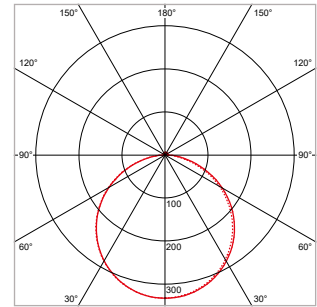

ECO-PANEL BL - INLEGARMATUUREN - RECHTHOEKIG - 295 x 1195 mm - WIT

VERSIE	LICHTKLEUR	CRI	LICHTSTROOM	VERMOGEN	DRIVER	ART.NR.	PRIJS	VOORRAAD
Standaard	3000 / 4000 / 6000 K	Ra >80	4.400 lm	max. 34 W	Niet inbegrepen	40000172	€ 48,00	☺
UGR < 19	3000 / 4000 / 6000 K	Ra >80	4.080 lm	max. 34 W	Niet inbegrepen	40000162	€ 62,50	☺

ECO-PANEL BL - CONSTANT CURRENT LED-DRIVERS - COMPATIBEL MET VARIANTEN 595 x 595 mm / 295 x 1195 mm

OMSCHRIJVING	ART.NR.	PRIJS	VOORRAAD
LED-Driver - max. 34 W - Aan / Uit	40000180	€ 12,50	☺
LED-Driver - max. 34 W - Aan / Uit - incl. AC-Kabel 200 cm met Eurostekker	40000181	€ 18,00	☺
LED-Driver - max. 34 W - Aan / Uit - incl. AC-Kabel 200 cm met GST-18/3	40000182	€ 29,00	-
LED-Driver - max. 34 W - 1-10 V Dimbaar	40000183	€ 35,00	☺
LED-Driver - max. 34 W - 1-10 V Dimbaar - incl. AC-Kabel 200 cm met Eurostekker	40000184	€ 41,00	☺
LED-Driver - max. 34 W - 1-10 V Dimbaar - incl. AC-Kabel 200 cm met GST-18/3	40000185	€ 52,00	-
LED-Driver - max. 34 W - DALI-Dimbaar	40000186	€ 64,00	☺
LED-Driver - max. 34 W - DALI-Dimbaar - incl. AC-Kabel 200 cm met Eurostekker	40000187	€ 69,50	-
LED-Driver - max. 34 W - DALI-Dimbaar - incl. AC-Kabel 200 cm met GST-18/3	40000188	€ 81,50	-

ECO-PANEL BL - CONSTANT CURRENT LED-DRIVERS - COMPATIBEL MET VARIANT 295 x 295 mm

OMSCHRIJVING	ART.NR.	PRIJS	VOORRAAD
LED-Driver - max. 12 W - Aan / Uit	40000190	€ 10,50	☺
LED-Driver - max. 12 W - Aan / Uit - incl. AC-Kabel 200 cm met Eurostekker	40000191	€ 14,50	☺
LED-Driver - max. 12 W - Aan / Uit - incl. AC-Kabel 200 cm met GST-18/3	40000192	€ 18,00	☺

ECO-PANEL BL - CONSTANT CURRENT LED-DRIVERS - COMPATIBEL MET VARIANT 295 x 595 mm

OMSCHRIJVING	ART.NR.	PRIJS	VOORRAAD
LED-Driver - max. 21 W - Aan / Uit	40000193	€ 12,50	☺
LED-Driver - max. 21 W - Aan / Uit - incl. AC-Kabel 200 cm met Eurostekker	40000194	€ 17,00	☺
LED-Driver - max. 21 W - Aan / Uit - incl. AC-Kabel 200 cm met GST-18/3	40000195	€ 19,00	☺