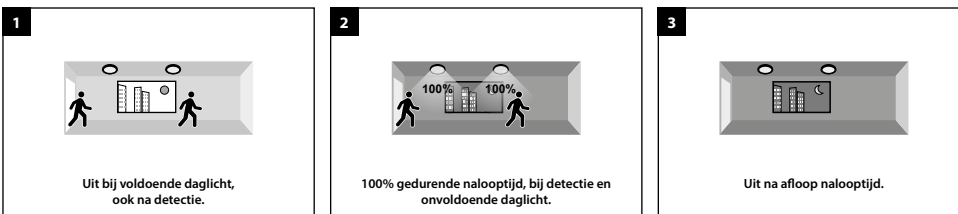

Voorbeelden van instellingen:

A 0% / 100%, onafhankelijk van daglicht

Uit --> na bewegingsdetectie 100% gedurende nalooptijd --> daarna uit

B 0% / 100%, afhankelijk van daglicht

Uit bij voldoende omgevingslicht --> 's-avonds/'s-nachts na bewegingsdetectie 100% gedurende nalooptijd --> daarna uit