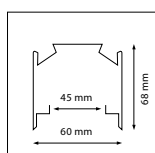

Trilux
7770