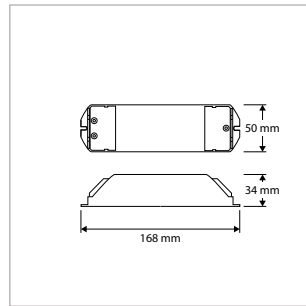

DIM-CONTROLLER - 0-10 V / 1-10 V - 1 KANAAL

OMSCHRIJVING	ART.NR.	PRIJS	VOORRAAD
DIM-Controller - 1 x max. 10 A - 12-24 V DC - IP20	46191043	€ 87,00	☺