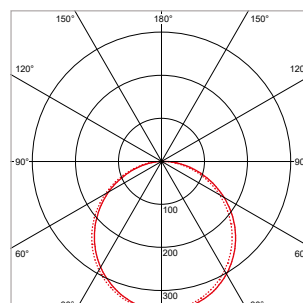

PRO-CEILING - VIERKANT - OPBOUW - IP40 - 108 x 108 x H 39 mm - ZWART

VERSIE	LICHTKLEUR	CRI	LICHTSTROOM	VERMOGEN	DRIVER	ART.NR.	PRIJS	VOORRAAD
Standaard	2700 K	Ra >80	430 lm	8 W	Aan / Uit	40001253	€ 41,00	-
Standaard	3000 K	Ra >80	460 lm	8 W	Aan / Uit	40001250	€ 41,00	-
Standaard	4200 K	Ra >80	500 lm	8 W	Aan / Uit	40001251	€ 41,00	-
Dimbaar	2700 K	Ra >80	430 lm	8 W	Fase-Afsnijding	40001258	€ 53,50	-
Dimbaar	3000 K	Ra >80	460 lm	8 W	Fase-Afsnijding	40001255	€ 53,50	-
Dimbaar	4200 K	Ra >80	500 lm	8 W	Fase-Afsnijding	40001256	€ 53,50	-