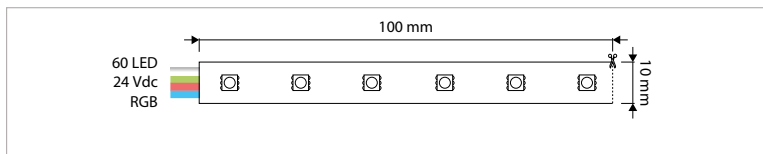

LED STRIP BRONZE - COLOR - RGB - IP20 - ROL 5 m - 14,4 W/m - B 10 mm - KNIPLENGTE 100 mm

VERSIE	LICHTKLEUR	CRI	LICHTSTROOM	VERMOGEN	DRIVER	ART.NR.	PRIJS	VOORRAAD
60 Leds/meter (/m)	RGB | standaard	n.v.t.	n.v.t.	14,4 W/m	24 V DC	46221117	€ 131,00	☺