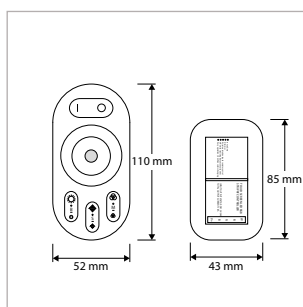

RGB/W-CONTROLLER - RF - 4-KANALEN + AFSTANDBEDIENING

OMSCHRIJVING	ART.NR.	PRIJS	VOORRAAD
RGB/W-Controller - RF-Wireless - 4 x 6 A - max. 10 A - 12-24 V DC - IP20 - incl. Afstandsbediening	46191180	€ 46,00	☺