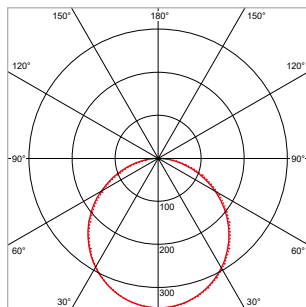

PRO-CEILING - ROND - OPBOUW - IP40 - Ø 420 x H 39 mm - WIT

VERSIE	LICHTKLEUR	CRI	LICHTSTROOM	VERMOGEN	DRIVER	ART.NR.	PRIJS	VOORRAAD
Standaard	2700 K	Ra >80	3.350 lm	40 W	Aan / Uit	40001143	€ 181,50	-
Standaard	3000 K	Ra >80	3.610 lm	40 W	Aan / Uit	40001140	€ 181,50	☺
Standaard	4200 K	Ra >80	3.870 lm	40 W	Aan / Uit	40001141	€ 181,50	☺
Dimbaar	2700 K	Ra >80	3.350 lm	40 W	1-10 V	40001148	€ 198,50	-
Dimbaar	3000 K	Ra >80	3.610 lm	40 W	1-10 V	40001145	€ 198,50	-
Dimbaar	4200 K	Ra >80	3.870 lm	40 W	1-10 V	40001146	€ 198,50	-