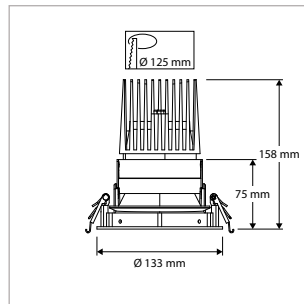

DOWNLIGHTSERIE PRO-RIO MODULAIR - INBOUWRING - WALL-WASHER SPIEGELOPTIEK - ROND - Ø 133 mm - SPARING-Ø 125 mm

OMSCHRIJVING	ART.NR.	PRIJS	VOORRAAD
PRO-RIO Inbouwing - Wall-Washer Spiegeloptiek - Rond - Ø 133 mm - Sparing-Ø 125 mm - Wit	42200170	€ 40,00	-