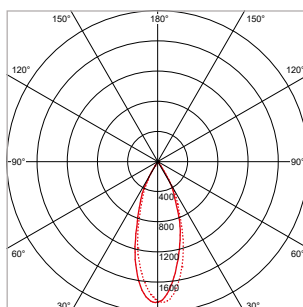

40°

PRO-RIO SURFACE - D - OPBOUW - Ø 85 x H 132 mm - ZWART

VERSIE	LICHTKLEUR	CRI	LICHTSTROOM	VERMOGEN	DRIVER	ART.NR.	PRIJS	VOORRAAD
Verlichtingshoek 24°	2700 K	Ra >90	2.330 lm	27 W	Aan / Uit	41100433	€ 144,50	-
Verlichtingshoek 24°	3000 K	Ra >90	2.510 lm	27 W	Aan / Uit	41100430	€ 144,50	-
Verlichtingshoek 24°	4000 K	Ra >90	2.700 lm	27 W	Aan / Uit	41100431	€ 144,50	-
Verlichtingshoek 40°	2700 K	Ra >90	2.330 lm	27 W	Aan / Uit	41100443	€ 144,50	☉
Verlichtingshoek 40°	3000 K	Ra >90	2.510 lm	27 W	Aan / Uit	41100440	€ 144,50	☉
Verlichtingshoek 40°	4000 K	Ra >90	2.700 lm	27 W	Aan / Uit	41100441	€ 144,50	☉
Verlichtingshoek 60°	2700 K	Ra >90	2.330 lm	27 W	Aan / Uit	41100453	€ 144,50	-
Verlichtingshoek 60°	3000 K	Ra >90	2.510 lm	27 W	Aan / Uit	41100450	€ 144,50	-
Verlichtingshoek 60°	4000 K	Ra >90	2.700 lm	27 W	Aan / Uit	41100451	€ 144,50	-