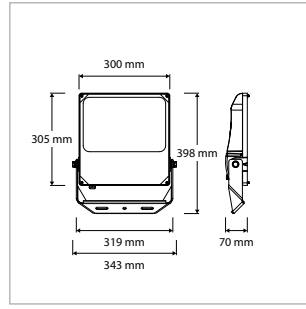

PRO-FLOOD - IP66 - 300 x 305 x H 70 mm - ZWART

VERSIE	LICHTKLEUR	CRI	LICHTSTROOM	VERMOGEN	DRIVER	ART.NR.	PRIJS	VOORRAAD
Standaard	3000 K	Ra >70	23.650 lm	200 W	Aan / Uit	41060770	€ 481,00	☑
Standaard	4000 K	Ra >70	25.000 lm	200 W	Aan / Uit	41060771	€ 481,00	☑

PRO-FLOOD - IP66 - 363 x 370 x H 80 mm - ZWART

VERSIE	LICHTKLEUR	CRI	LICHTSTROOM	VERMOGEN	DRIVER	ART.NR.	PRIJS	VOORRAAD
Standaard	3000 K	Ra >70	35.500 lm	300 W	Aan / Uit	41060780	€ 602,00	☑
Standaard	4000 K	Ra >70	37.500 lm	300 W	Aan / Uit	41060781	€ 602,00	☑