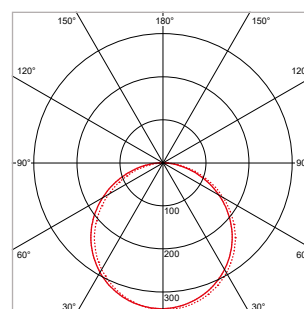

PRO-CEILING - RECHTHOEKIG - OPBOUW - IP40 - 300 x 1200 x H 48 mm - WIT

VERSIE	LICHTKLEUR	CRI	LICHTSTROOM	VERMOGEN	DRIVER	ART.NR.	PRIJS	VOORRAAD
Standaard	3000 K	Ra >80	3.750 lm	40 W	Aan / Uit	40003140	€ 198,50	☑
Standaard	4200 K	Ra >80	4.020 lm	40 W	Aan / Uit	40003141	€ 198,50	☑
Dimbaar	3000 K	Ra >80	3.750 lm	40 W	1-10 V	40003145	€ 215,50	-
Dimbaar	4200 K	Ra >80	4.020 lm	40 W	1-10 V	40003146	€ 215,50	-