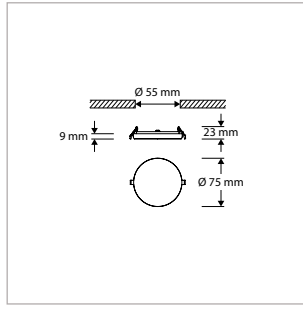

PRO-SPACE - ROND - INBOUW - IP66 - Ø 75 x H 20 mm - SPARING-Ø 55 mm

VERSIE	LICHTKLEUR	CRI	LICHTSTROOM	VERMOGEN	DRIVER	ART.NR.	PRIJS	VOORRAAD
Standaard	2700 K	Ra >80	380 lm	6 W	Aan / Uit	40004203	€ 38,50	☺
Standaard	3000 K	Ra >80	400 lm	6 W	Aan / Uit	40004200	€ 38,50	☺
Standaard	4200 K	Ra >80	420 lm	6 W	Aan / Uit	40004201	€ 38,50	☺
Dimbaar	2700 K	Ra >80	380 lm	6 W	Fase-Afsnijding	40004208	€ 52,50	-
Dimbaar	3000 K	Ra >80	400 lm	6 W	Fase-Afsnijding	40004205	€ 52,50	-
Dimbaar	4200 K	Ra >80	420 lm	6 W	Fase-Afsnijding	40004206	€ 52,50	-