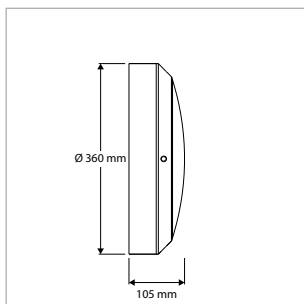

ROCKDISC II MINI - OPBOUW - IP65 - Ø 265 x 90 mm - GRIJS

VERSIE	LICHTKLEUR	CRI	LICHTSTROOM	VERMOGEN	DRIVER	ART.NR.	PRIJS	VOORRAAD
Standaard	3000 / 4000 K	Ra >80	400 / 800 lm	5,0 / 9,5 W	Aan / Uit	40009001	€ 115,00	☺
Sensor	3000 / 4000 K	Ra >80	400 / 800 lm	6,0 / 10,5 W	Aan / Uit	40009011	€ 157,00	☺
Schemerschakelaar	3000 / 4000 K	Ra >80	400 / 800 lm	5,0 / 9,5 W	Aan / Uit	40009021	€ 139,00	☺