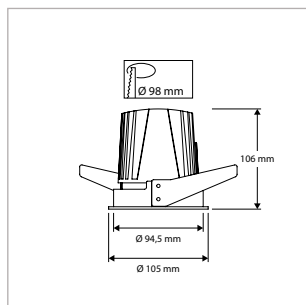

DOWNLIGHTSERIE PRO-RIO MODULAIR - INBOUWRINGEN - VAST - ROND - Ø 105 mm - SPARING-Ø 98 mm

OMSCHRIJVING	ART.NR.	PRIJS	VOORRAAD
PRO-RIO Inbouwing - Vast - Rond - Ø 105 mm - Sparing-Ø 98 mm - Wit	42200100	€ 17,00	☺
PRO-RIO Inbouwing - Vast - Rond - Ø 105 mm - Sparing-Ø 98 mm - Zwart	42200101	€ 17,00	-