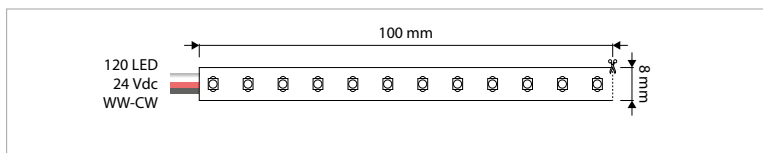

LED STRIP BRONZE - TUNABLE WHITE - IP20 - ROL 5 m - 9,6 W/m - B 8 mm - KNIPLENGTE 100 mm

VERSIE	LICHTKLEUR	CRI	LICHTSTROOM	VERMOGEN	DRIVER	ART.NR.	PRIJS	VOORRAAD
120 Leds/meter (/m)	TW | 2400-6000 K	n.v.t.	n.v.t.	9,6 W/m	24 V DC	46180112	€ 126,00	☺