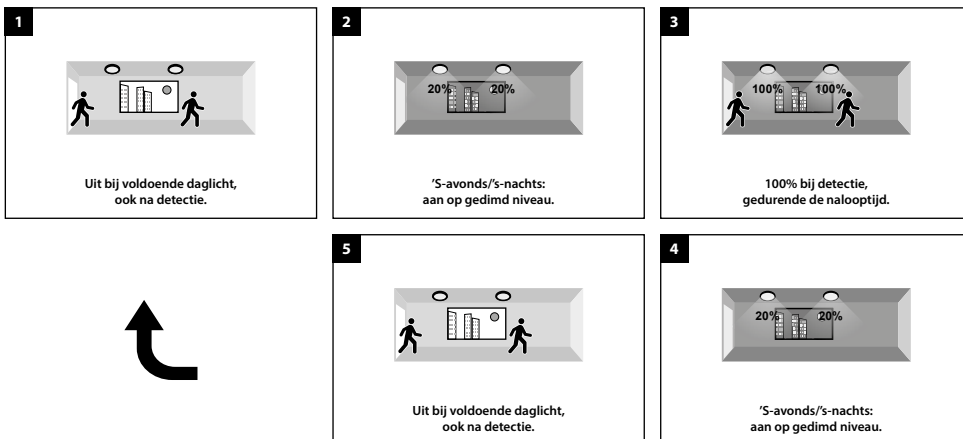

F 0% / 20% / 100% / 20% / 0%

Aan op gedimd niveau op basis van daglicht en 100% bij detectie