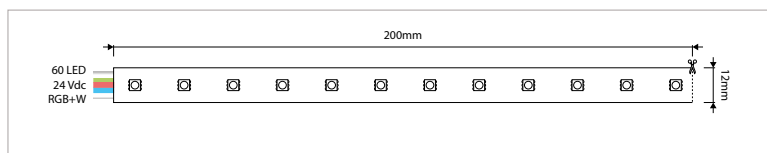

LED STRIP SILVER - COLOR - RGB+W - IP62 - ROL 5 m - 14,4 W/m - B 12 mm - KNIPLENGTE 200 mm

VERSIE	LICHTKLEUR	CRI	LICHTSTROOM	VERMOGEN	DRIVER	ART.NR.	PRIJS	VOORRAAD
60 Leds/meter (/m)	RGB+W | 2400 K	n.v.t.	n.v.t.	14,4 W/m	24 V DC	46180107	€ 173,00	☉
60 Leds/meter (/m)	RGB+W | 2700 K	n.v.t.	n.v.t.	14,4 W/m	24 V DC	46180106	€ 173,00	☉
60 Leds/meter (/m)	RGB+W | 3000 K	n.v.t.	n.v.t.	14,4 W/m	24 V DC	46180105	€ 173,00	☉
60 Leds/meter (/m)	RGB+W | 6000 K	n.v.t.	n.v.t.	14,4 W/m	24 V DC	46180104	€ 173,00	☉