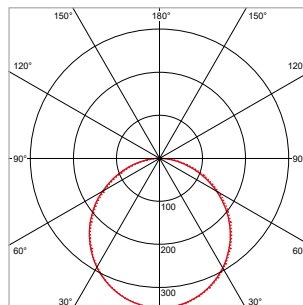

PRO-CEILING - ROND - OPBOUW - IP40 - Ø 240 x H 39 mm - WIT

VERSIE	LICHTKLEUR	CRI	LICHTSTROOM	VERMOGEN	DRIVER	ART.NR.	PRIJS	VOORRAAD
Standaard	2700 K	Ra >80	1.110 lm	15 W	Aan / Uit	40001123	€ 75,50	-
Standaard	3000 K	Ra >80	1.190 lm	15 W	Aan / Uit	40001120	€ 75,50	☺
Standaard	4200 K	Ra >80	1.280 lm	15 W	Aan / Uit	40001121	€ 75,50	☺
Dimbaar	2700 K	Ra >80	1.110 lm	15 W	Fase-Afsnijding	40001128	€ 90,50	-
Dimbaar	3000 K	Ra >80	1.190 lm	15 W	Fase-Afsnijding	40001125	€ 90,50	-
Dimbaar	4200 K	Ra >80	1.280 lm	15 W	Fase-Afsnijding	40001126	€ 90,50	-
Sensor	2700 K	Ra >80	1.570 lm	20 W	Aan / Uit	40001123S	€ 127,00	-
Sensor	3000 K	Ra >80	1.690 lm	20 W	Aan / Uit	40001120S	€ 127,00	☺
Sensor	4200 K	Ra >80	1.820 lm	20 W	Aan / Uit	40001121S	€ 127,00	☺