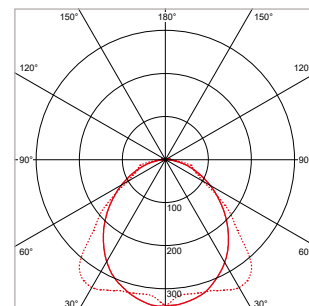

PRO-AQUA III - OPBOUW/PENDEL - IP66 - 600 x 75 x H 70 mm - WIT

VERSIE	LICHTKLEUR	CRI	LICHTSTROOM	VERMOGEN	DRIVER	ART.NR.	PRIJS	VOORRAAD
Standaard	4000 K	Ra >80	1.500 / 1.800 / 2.250 / 2.700 lm	10 / 12 / 15 / 18 W	Aan / Uit	40281600	€ 57,00	☺
Sensor	4000 K	Ra >80	1.500 / 1.800 / 2.250 / 2.700 lm	10 / 12 / 15 / 18 W	Aan / Uit	40281601	€ 89,50	☺