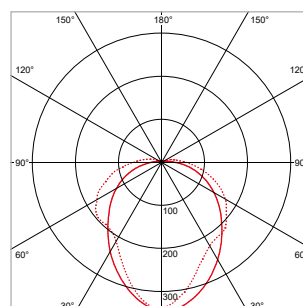

PRO-FIT - IP66 - OPBOUW - 280 x 140 x H 110 mm - WIT

VERSIE	LICHTKLEUR	CRI	LICHTSTROOM	VERMOGEN	DRIVER	ART.NR.	PRIJS	VOORRAAD
Standaard	3000 / 4000 K	Ra >80	350 / 700 lm	3,5 / 6,0 W	Aan / Uit	40010300	€ 82,00	☺
Sensor	3000 / 4000 K	Ra >80	350 / 700 lm	4,0 / 6,5 W	Step-Dim	40010301	€ 129,50	☺
Nood	3000 / 4000 K	Ra >80	350 / 700 lm	4,5 / 7,0 W	Aan / Uit	40010302	€ 142,00	☺
Sensor + Nood	3000 / 4000 K	Ra >80	350 / 700 lm	5,0 / 7,5 W	Step-Dim	40010303	€ 190,00	☺
Schemerschakelaar	3000 / 4000 K	Ra >80	350 / 700 lm	3,5 / 6,0 W	Aan / Uit	40010304	€ 105,50	☺