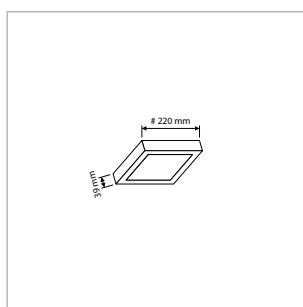

PRO-CEILING - VIERKANT - OPBOUW - IP40 - 220 x 220 x H 39 mm - ZWART

VERSIE	LICHTKLEUR	CRI	LICHTSTROOM	VERMOGEN	DRIVER	ART.NR.	PRIJS	VOORRAAD
Standaard	2700 K	Ra >80	1.310 lm	20 W	Aan / Uit	40001273	€ 83,00	-
Standaard	3000 K	Ra >80	1.410 lm	20 W	Aan / Uit	40001270	€ 83,00	-
Standaard	4200 K	Ra >80	1.510 lm	20 W	Aan / Uit	40001271	€ 83,00	-
Dimbaar	2700 K	Ra >80	1.310 lm	20 W	Fase-Afsnijding	40001278	€ 97,50	-
Dimbaar	3000 K	Ra >80	1.410 lm	20 W	Fase-Afsnijding	40001275	€ 97,50	-
Dimbaar	4200 K	Ra >80	1.510 lm	20 W	Fase-Afsnijding	40001276	€ 97,50	-
Sensor	3000 K	Ra >80	1.310 lm	20 W	Aan / Uit	40001270S	€ 127,00	☺
Sensor	4200 K	Ra >80	1.400 lm	20 W	Aan / Uit	40001271S	€ 127,00	☺