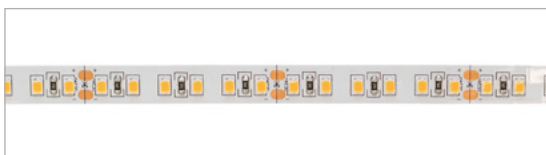

LED STRIP BRONZE - HIGH POWER - IP20 - ROL 5 m - 28,8 W/m - B 10 mm - KNIPLENGTE 50 mm

VERSIE	LICHTKLEUR	CRI	LICHTSTROOM	VERMOGEN	DRIVER	ART.NR.	PRIJS	VOORRAAD
120 Leds/meter (/m)	2400 K	Ra >90	2.200 lm/m	28,8 W/m	24 V DC	46224120	€ 205,00	☺
120 Leds/meter (/m)	2700 K	Ra >90	2.300 lm/m	28,8 W/m	24 V DC	46224121	€ 205,00	☺
120 Leds/meter (/m)	3000 K	Ra >90	2.400 lm/m	28,8 W/m	24 V DC	46224122	€ 205,00	☺
120 Leds/meter (/m)	4000 K	Ra >90	2.520 lm/m	28,8 W/m	24 V DC	46224123	€ 205,00	☺
120 Leds/meter (/m)	6000 K	Ra >90	2.720 lm/m	28,8 W/m	24 V DC	46224125	€ 205,00	☺