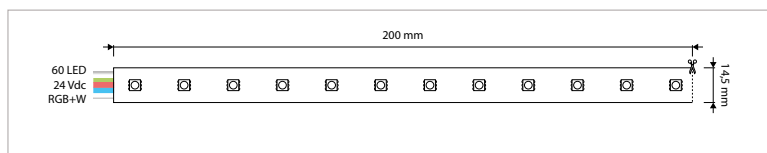

LED STRIP GOLD - COLOR - RGB+W - IP68 - ROL 5 m - 14,4 W/m - B 14,5 mm - KNIPLENGTE 200 mm

VERSIE	LICHTKLEUR	CRI	LICHTSTROOM	VERMOGEN	DRIVER	ART.NR.	PRIJS	VOORRAAD
60 Leds/meter (/m)	RGB+W | 2400 K	n.v.t.	n.v.t.	14,4 W/m	24 V DC	46180103	€ 194,00	☉
60 Leds/meter (/m)	RGB+W | 2700 K	n.v.t.	n.v.t.	14,4 W/m	24 V DC	46180102	€ 194,00	☉
60 Leds/meter (/m)	RGB+W | 3000 K	n.v.t.	n.v.t.	14,4 W/m	24 V DC	46180101	€ 194,00	☉
60 Leds/meter (/m)	RGB+W | 6000 K	n.v.t.	n.v.t.	14,4 W/m	24 V DC	46180100	€ 194,00	☉