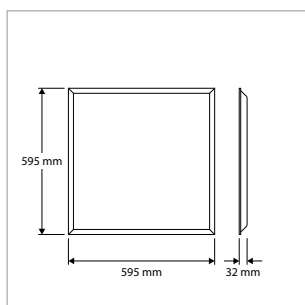

ECO-PANEL BL - INLEGARMATUUR - VIERKANT - 295 x 295 mm - WIT

VERSIE	LICHTKLEUR	CRI	LICHTSTROOM	VERMOGEN	DRIVER	ART.NR.	PRIJS	VOORRAAD
Standaard	3000 / 4000 / 6000 K	Ra >80	1.300 lm	max. 12 W	Niet inbegrepen	40000173	€ 27,50	☺