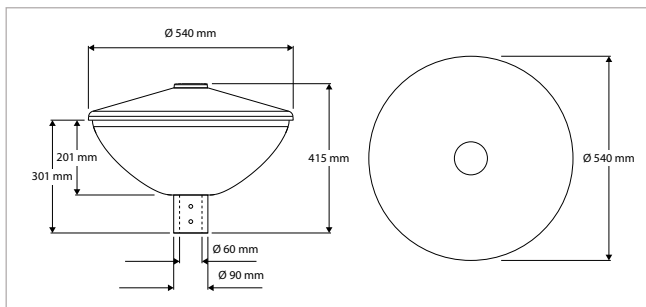

PRO-CONE – 4000 K – IP66 – IK09 – Ø 540 x 415 mm – ZWART – PHILIPS XITANIUM LITE PROGR. DRIVER

VERSIE	LICHTKLEUR	KLEURWEERGAVE	LICHTSTROOM	VERMOGEN	DRIVER	ART.NR.	VOORRAAD
Dimbaar - Lenstypen selecteren [1, 2, 3, 4 of 5]	4000 K	Ra >70	1.000 lm	8,0 W	1-10 V | DynaDimmer	413802x0	-
Dimbaar - Lenstypen selecteren [1, 2, 3, 4 of 5]	4000 K	Ra >70	1.250 lm	10,0 W	1-10 V | DynaDimmer	413802x1	-
Dimbaar - Lenstypen selecteren [1, 2, 3, 4 of 5]	4000 K	Ra >70	1.500 lm	11,5 W	1-10 V | DynaDimmer	413802x2	-
Dimbaar - Lenstypen selecteren [1, 2, 3, 4 of 5]	4000 K	Ra >70	1.600 lm	12,0 W	1-10 V | DynaDimmer	413802x3	-
Dimbaar - Lenstypen selecteren [1, 2, 3, 4 of 5]	4000 K	Ra >70	1.750 lm	13,0 W	1-10 V | DynaDimmer	413802x4	-
Dimbaar - Lenstypen selecteren [1, 2, 3, 4 of 5]	4000 K	Ra >70	2.000 lm	14,5 W	1-10 V | DynaDimmer	413802x5	-
Dimbaar - Lenstypen selecteren [1, 2, 3, 4 of 5]	4000 K	Ra >70	2.250 lm	16,0 W	1-10 V | DynaDimmer	413802x6	-
Dimbaar - Lenstypen selecteren [1, 2, 3, 4 of 5]	4000 K	Ra >70	2.500 lm	17,5 W	1-10 V | DynaDimmer	413802x7	-
Dimbaar - Lenstypen selecteren [1, 2, 3, 4 of 5]	4000 K	Ra >70	2.750 lm	19,5 W	1-10 V | DynaDimmer	413802x8	-
Dimbaar - Lenstypen selecteren [1, 2, 3, 4 of 5]	4000 K	Ra >70	3.000 lm	22,0 W	1-10 V | DynaDimmer	413802x9	-

x = Lichtverdeling (Lenstypen 1, 2, 3, 4 of 5)

OPENBARE VERLICHTING