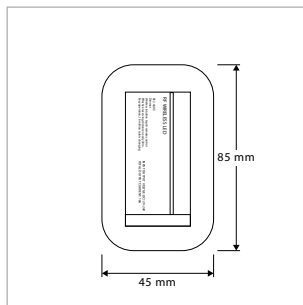

DIM-MODULE - RF - INBOUW

OMSCHRIJVING	ART.NR.	PRIJS	VOORRAAD
DIM-Module - RF-Wireless - Inbouw - Druknop - Enkelvoudig	46191315	€ 45,00	☺

DIM-MODULE - RF - OPBOUW

OMSCHRIJVING	ART.NR.	PRIJS	VOORRAAD
DIM-Module - RF-Wireless - Opbouw - Druknop - Enkelvoudig	46191316	€ 29,00	☺

46191201

DIM-CONTROLLERS - 2-KANALEN | AFSTANDBEDIENING - RF - 4-ZONES

OMSCHRIJVING	ART.NR.	PRIJS	VOORRAAD
DIM-Controller - RF-Wireless - 2 x 6 A - max. 10 A - 12-24 V DC - IP20	46191201	€ 23,00	☺
DIM-Controller - RF-Wireless - 2 x 6 A - max. 10 A - 12-24 V DC - koud / warm Wit - IP20	46191202	€ 23,00	☺
Afstandsbediening - RF-Wireless - 4-Zones - compatibel met 46191201 / 46191202	46191200	€ 23,00	☺