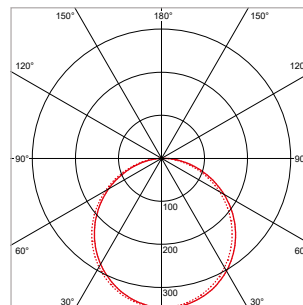

PRO-CEILING - VIERKANT - INBOUW - IP40 - 220 x 220 x H 19 mm - SPARING 204 x 204 mm - WIT

VERSIE	LICHTKLEUR	CRI	LICHTSTROOM	VERMOGEN	DRIVER	ART.NR.	PRIJS	VOORRAAD
Standaard	2700 K	Ra >80	1.500 lm	20 W	Aan / Uit	40001473	€ 138,50	-
Standaard	3000 K	Ra >80	1.610 lm	20 W	Aan / Uit	40001470	€ 138,50	☺
Standaard	4200 K	Ra >80	1.730 lm	20 W	Aan / Uit	40001471	€ 138,50	☺
Dimbaar	2700 K	Ra >80	1.500 lm	20 W	Fase-Afsnijding	40001478	€ 153,50	-
Dimbaar	3000 K	Ra >80	1.610 lm	20 W	Fase-Afsnijding	40001475	€ 153,50	-
Dimbaar	4200 K	Ra >80	1.730 lm	20 W	Fase-Afsnijding	40001476	€ 153,50	-