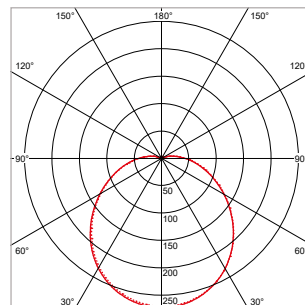

PRODISC MINI - OPBOUW - IP44 - ROND - Ø 280 x H 80 mm - WIT

VERSIE	LICHTKLEUR	CRI	LICHTSTROOM	VERMOGEN	DRIVER	ART.NR.	PRIJS	VOORRAAD
Standaard	3000 K	Ra >80	1.020 lm	10 W	Aan / Uit	40009350	€ 69,50	☺
Standaard	4000 K	Ra >80	1.100 lm	10 W	Aan / Uit	40009356	€ 69,50	☺
Sensor	3000 K	Ra >80	1.020 lm	11 W	Aan / Uit	40009360	€ 107,50	☺
Sensor	4000 K	Ra >80	1.100 lm	11 W	Aan / Uit	40009366	€ 107,50	☺