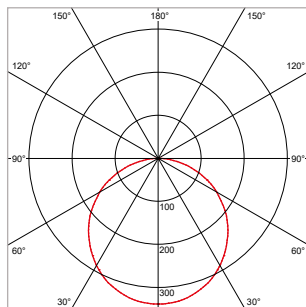

I-PANEL - INLEGARMATUREN - RECHTHOEKIG - 295 x 595 x 10,4 mm - WIT

VERSIE	LICHTKLEUR	CRI	LICHTSTROOM	VERMOGEN	DRIVER	ART.NR.	PRIJS	VOORRAAD
Standaard	3000 K	Ra >80	max. 1.760 lm	max. 22 W	Niet inbegrepen	40007915	€ 85,50	☑
Standaard	4000 K	Ra >80	max. 1.980 lm	max. 22 W	Niet inbegrepen	40007916	€ 85,50	☑