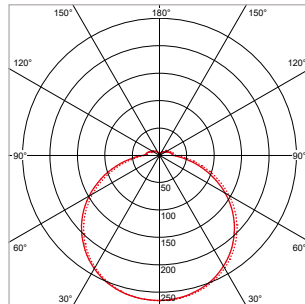

PRODISC III MINI - OPBOUW - IP44 -ROND - Ø 267 x H 57 mm - WIT

VERSIE	LICHTKLEUR	CRI	LICHTSTROOM	VERMOGEN	DRIVER	ART.NR.	PRIJS	VOORRAAD
Standaard	3000 / 4000 K	Ra >80	485 / 970 lm	5,0 / 9,0 W	Aan / Uit	40009380	€ 61,00	☺
Sensor	3000 / 4000 K	Ra >80	485 / 970 lm	6,5 / 10,5 W	Step-Dim	40009381	€ 95,50	☺

PRODISC III MINI - OPBOUW - IP44 -ROND - Ø 267 x H 57 mm - ZWART

VERSIE	LICHTKLEUR	CRI	LICHTSTROOM	VERMOGEN	DRIVER	ART.NR.	PRIJS	VOORRAAD
Standaard	3000 / 4000 K	Ra >80	440 / 880 lm	5,0 / 9,0 W	Aan / Uit	40009385	€ 61,00	☺
Sensor	3000 / 4000 K	Ra >80	440 / 880 lm	6,5 / 10,5 W	Step-Dim	40009386	€ 95,50	☺