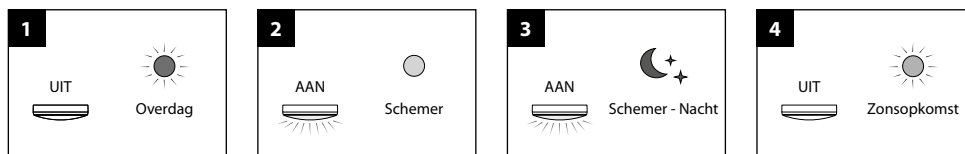

SCHEMERSCHAKELAAR PRODISC II IP65

Beschrijving

- Zorgt ervoor dat licht automatisch aan gaat indien het gaat schemeren en uit gaat bij zonsopkomst.
- In- en uitschakelen in te stellen op basis van de hoeveelheid omgevingslicht.