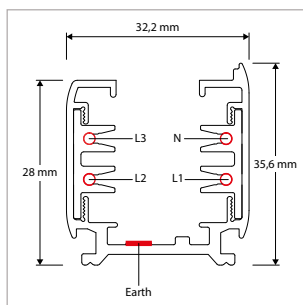

3-FASE RAILSISTEEMEN - TRACKS - ALUMINIUM - OPBOUW- / PENDELMONTAGE - WIT

OMSCHRIJVING	ART.NR.	PRIJS	VOORRAAD
3-Fase Track - L 1000 mm x B 32.2 mm x H 35.6 mm - Aluminium - Wit	41093101	€ 26,50	⊙
3-Fase Track - L 2000 mm x B 32.2 mm x H 35.6 mm - Aluminium - Wit	41093102	€ 52,00	⊙
3-Fase Track - L 3000 mm x B 32.2 mm x H 35.6 mm - Aluminium - Wit	41093103	€ 77,00	⊙
3-Fase Track - L 4000 mm x B 32.2 mm x H 35.6 mm - Aluminium - Wit	41093104	€ 102,50	⊙

3-FASE RAILSISTEEMEN - ACCESSOIRES - WIT

OMSCHRIJVING	ART.NR.	PRIJS	VOORRAAD
Eindkap - Wit	41093110	€ 1,50	⊙
Voeding - Eindstuk - Aarde Rechts - Wit	41093111	€ 10,50	⊙
Voeding - Eindstuk - Aarde Links - Wit	41093112	€ 10,50	⊙
Koppelstuk - Recht - Inwendig - Wit	41093113	€ 7,50	⊙
Koppelstuk - Recht - Uitwendig - Wit	41093116	€ 18,00	⊙
Koppelstuk L - Hoek 90° - Aarde Buitenzijde - Wit	41093114	€ 22,00	⊙
Koppelstuk L - Hoek 90° - Aarde Binnenzijde - Wit	41093115	€ 22,00	⊙
Koppelstuk - Flexibel - Wit	41093117	€ 28,00	⊙
Koppelstuk - Draaibaar - Wit	41093118	€ 22,00	⊙
Koppelstuk - T - Aarde Binnenzijde Rechts - Wit	41093119	€ 33,00	⊙
Koppelstuk - T - Aarde Binnenzijde Links - Wit	41093120	€ 33,00	⊙
Koppelstuk - T - Aarde Buitenzijde Rechts - Wit	41093121	€ 33,00	⊙
Koppelstuk - T - Aarde Buitenzijde Links - Wit	41093122	€ 33,00	⊙
Koppelstuk - X - Wit	41093123	€ 45,00	⊙
Montagekit - Opbouw - Aluminium - Wit	41093124	€ 4,00	⊙
Koppelstuk - Mechanisch - Aluminium - Wit	41093125	€ 6,50	⊙
Pendelset - 1 Stuks - Wit	41093129	€ 9,00	⊙