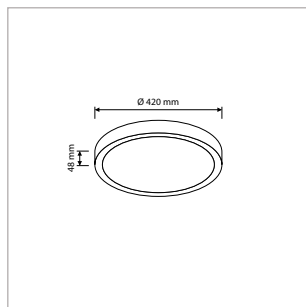

PRO-CEILING - ROND - OPBOUW - IP40 - Ø 420 x H 39 mm - WIT

VERSIE	LICHTKLEUR	CRI	LICHTSTROOM	VERMOGEN	DRIVER	ART.NR.	PRIJS	VOORRAAD
Standaard	2700 K	Ra >80	3.350 lm	40 W	Aan / Uit	40001143	€ 181,50	-
Standaard	3000 K	Ra >80	3.610 lm	40 W	Aan / Uit	40001140	€ 181,50	☺
Standaard	4200 K	Ra >80	3.870 lm	40 W	Aan / Uit	40001141	€ 181,50	☺
Dimbaar	2700 K	Ra >80	3.350 lm	40 W	1-10 V	40001148	€ 198,50	-
Dimbaar	3000 K	Ra >80	3.610 lm	40 W	1-10 V	40001145	€ 198,50	-
Dimbaar	4200 K	Ra >80	3.870 lm	40 W	1-10 V	40001146	€ 198,50	-