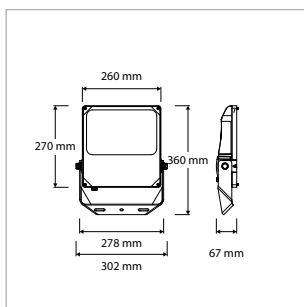

PRO-FLOOD - IP66 - 230 x 240 x H 61 mm - ZWART

VERSIE	LICHTKLEUR	CRI	LICHTSTROOM	VERMOGEN	DRIVER	ART.NR.	PRIJS	VOORRAAD
Standaard	3000 K	Ra >70	11.800 lm	100 W	Aan / Uit	41060750	€ 218,00	☺
Standaard	4000 K	Ra >70	12.500 lm	100 W	Aan / Uit	41060751	€ 218,00	☺