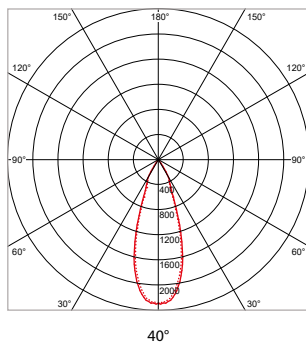

24°

40°

60°

PRO-RIO SURFACE - D - OPBOUW - Ø 85 x H 132 mm - ZWART

VERSIE	LICHTKLEUR	CRI	LICHTSTROOM	VERMOGEN	DRIVER	ART.NR.	PRIJS	VOORRAAD
Verlichtingshoek 24°	2700 K	Ra >90	2.330 lm	27 W	Aan / Uit	41100433	€ 144,50	-
Verlichtingshoek 24°	3000 K	Ra >90	2.510 lm	27 W	Aan / Uit	41100430	€ 144,50	-
Verlichtingshoek 24°	4000 K	Ra >90	2.700 lm	27 W	Aan / Uit	41100431	€ 144,50	-
Verlichtingshoek 40°	2700 K	Ra >90	2.330 lm	27 W	Aan / Uit	41100443	€ 144,50	☉
Verlichtingshoek 40°	3000 K	Ra >90	2.510 lm	27 W	Aan / Uit	41100440	€ 144,50	☉
Verlichtingshoek 40°	4000 K	Ra >90	2.700 lm	27 W	Aan / Uit	41100441	€ 144,50	☉
Verlichtingshoek 60°	2700 K	Ra >90	2.330 lm	27 W	Aan / Uit	41100453	€ 144,50	-
Verlichtingshoek 60°	3000 K	Ra >90	2.510 lm	27 W	Aan / Uit	41100450	€ 144,50	-
Verlichtingshoek 60°	4000 K	Ra >90	2.700 lm	27 W	Aan / Uit	41100451	€ 144,50	-