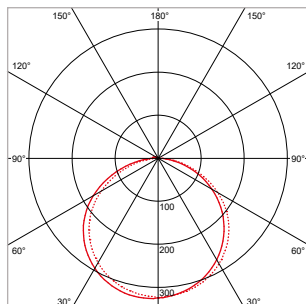

ROCKDISC III MINI HALF-AFGESCHERMD - IP66 - OPBOUW - Ø 270 x 74 mm - ZWART

VERSIE	LICHTKLEUR	CRI	LICHTSTROOM	VERMOGEN	DRIVER	ART.NR.	PRIJS	VOORRAAD
Standaard	3000 / 4000 K	Ra >80	330 / 650 lm	5,0 / 9,5 W	Aan / Uit	40009062	€ 94,50	☺
Sensor	3000 / 4000 K	Ra >80	330 / 650 lm	6,0 / 10,5 W	Step-Dim	40009063	€ 119,00	☺