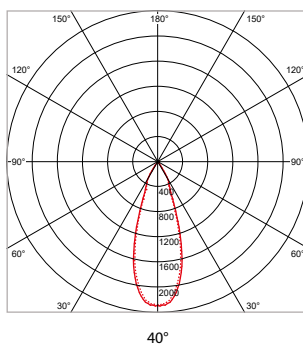

PRO-RIO SURFACE - E - OPBOUW - Ø 120 x 210 mm - ZWART

VERSIE	LICHTKLEUR	CRI	LICHTSTROOM	VERMOGEN	DRIVER	ART.NR.	PRIJS	VOORRAAD
Verlichtingshoek 28°	2700 K	Ra >90	3.970 lm	47 W	Aan / Uit	41100733	€ 220,50	-
Verlichtingshoek 28°	3000 K	Ra >90	4.280 lm	47 W	Aan / Uit	41100730	€ 220,50	-
Verlichtingshoek 28°	4000 K	Ra >90	4.610 lm	47 W	Aan / Uit	41100731	€ 220,50	-
Verlichtingshoek 40°	2700 K	Ra >90	3.970 lm	47 W	Aan / Uit	41100743	€ 220,50	-
Verlichtingshoek 40°	3000 K	Ra >90	4.280 lm	47 W	Aan / Uit	41100740	€ 220,50	☺
Verlichtingshoek 40°	4000 K	Ra >90	4.610 lm	47 W	Aan / Uit	41100741	€ 220,50	☺
Verlichtingshoek 55°	3000 K	Ra >90	4.280 lm	47 W	Aan / Uit	41100750	€ 220,50	-
Verlichtingshoek 55°	4000 K	Ra >90	4.610 lm	47 W	Aan / Uit	41100751	€ 220,50	-