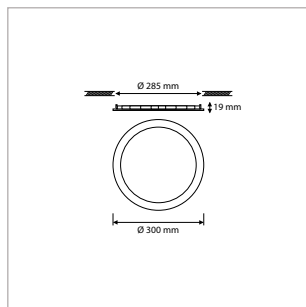

PRO-CEILING - ROND - INBOUW - IP40 - Ø 300 x H 19 mm - SPARING-Ø 285 mm - WIT

VERSIE	LICHTKLEUR	CRI	LICHTSTROOM	VERMOGEN	DRIVER	ART.NR.	PRIJS	VOORRAAD
Standaard	3000 K	Ra >80	2.550 lm	30 W	Aan / Uit	40001430	€ 131,50	☺
Standaard	4200 K	Ra >80	2.740 lm	30 W	Aan / Uit	40001431	€ 131,50	☺
Dimbaar	3000 K	Ra >80	2.550 lm	30 W	Fase-Afsnijding	40001435	€ 147,00	-
Dimbaar	4200 K	Ra >80	2.740 lm	30 W	Fase-Afsnijding	40001436	€ 147,00	-