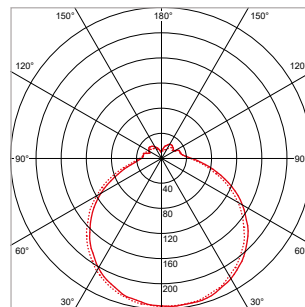

ECODISC II MINI - OPBOUW - IP44 - ROND - Ø 265 x H 57 mm - WIT

VERSIE	LICHTKLEUR	CRI	LICHTSTROOM	VERMOGEN	DRIVER	ART.NR.	PRIJS	VOORRAAD
Standaard	3000 / 4000 / 6500 K	Ra >80	1.100 lm	12,0 W	Aan / Uit	40009902	€ 31,00	☺
Sensor	3000 / 4000 / 6500 K	Ra >80	1.100 lm	13,5 W	Aan / Uit	40009903	€ 57,00	☺