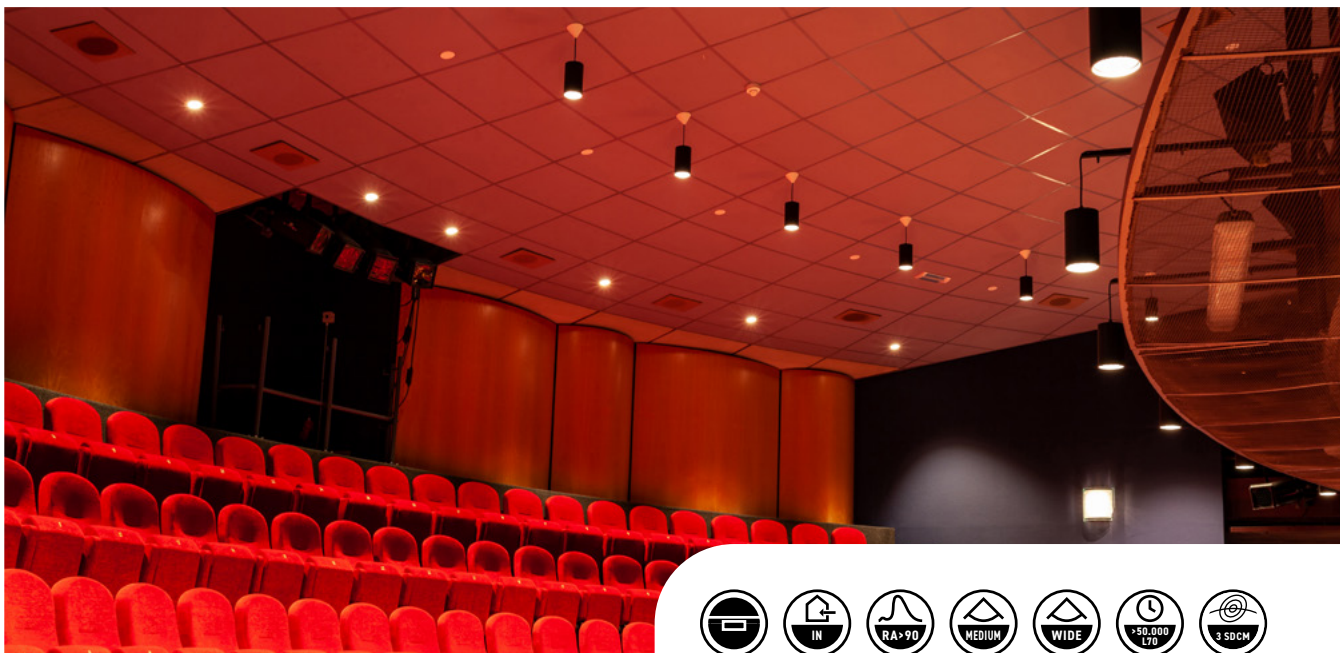

PRO-RIO SURFACE

SOLIDE OPBOUWARMATUUR MET DE MEEST NATUURGETROUWE KLEURWEERGAVE

Een uitgebreide serie opbouwarmaturen met een minimalistisch design. Deze moderne spots zijn ideaal voor gebruik in kantoren, winkels, galerieën of hotels, waar ze met contrast, kleurweergave en verlichtingscomfort het interieur tot een sfeervolle omgeving transformeren.

KENMERKEN & EIGENSCHAPPEN

- Strak en eigentijds opbouwarmatuur
- Geïntegreerde driver voor verhoogd installatiegemak
- Verlichting met natuurgetrouwe kleurweergave (Ra>90)
- Hoogwaardige aluminium behuizing, afgewerkt in wit of zwart
- Beschikbaar met 24, 40 of 60° reflector voor diverse verlichtingsdoelinden
- Lichttinder tot een minimum gereduceerd door diep geplaatste led-module

ALGEMENE SPECIFICATIES

Type armatuur	Opbouw
Toepassing	Plafond
Installatieomgeving	Indoor
Verlichtingsdoel	Algemeen, sfeer, accent
Armatuurversies	Standaard aan/uit
Elektrische veiligheidsklasse	Klasse II
AC-spanning & frequentie	220-240 V AC | 50-60 Hz
Type driver	Constant current
Type lichtbron	LED (type COB)
Opgenomen vermogen (range)	14 W - 47 W
Lichtstroom (range)	1130 lm - 4610 lm
Lichtkleur	2700 K / 3000 K / 4000 K
Kleurweergave-index	Ra > 90
Optiek	Facetten-reflector
Verlichtingshoek	24°, 40° of 60°, rond symmetrisch
Beschermingsgraad	IP20
Mediaan nuttige levensduur	L80 > 50.000 uur
Bedrijfstemperatuur	-5°C tot +35°C
Materiaal	Aluminium behuizing en reflector
Kleur/afwerking	Wit of zwart / mat-fijnstructuur
Certificering	CE
Garantieduur	5 jaar

TOEPASSINGEN

Winkels, showrooms, musea, tentoonstellingen, kunstgalerieën, hotels, restaurants, receptieruimtes, representatieve ruimtes, etc.

MEER INFO OVER
PRO-RIO SURFACE
ONLINE: