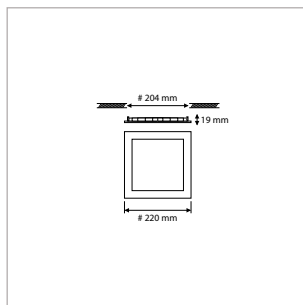

PRO-CEILING - VIERKANT - INBOUW - IP40 - 220 x 220 x H 19 mm - SPARING 204 x 204 mm - WIT

VERSIE	LICHTKLEUR	CRI	LICHTSTROOM	VERMOGEN	DRIVER	ART.NR.	PRIJS	VOORRAAD
Standaard	2700 K	Ra >80	1.500 lm	20 W	Aan / Uit	40001473	€ 138,50	-
Standaard	3000 K	Ra >80	1.610 lm	20 W	Aan / Uit	40001470	€ 138,50	☺
Standaard	4200 K	Ra >80	1.730 lm	20 W	Aan / Uit	40001471	€ 138,50	☺
Dimbaar	2700 K	Ra >80	1.500 lm	20 W	Fase-Afsnijding	40001478	€ 153,50	-
Dimbaar	3000 K	Ra >80	1.610 lm	20 W	Fase-Afsnijding	40001475	€ 153,50	-
Dimbaar	4200 K	Ra >80	1.730 lm	20 W	Fase-Afsnijding	40001476	€ 153,50	-