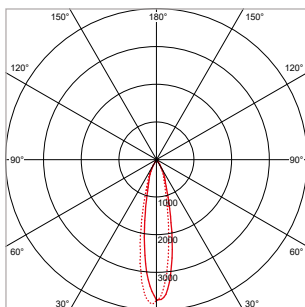

24°

PRO-RIO TRACKLIGHT - C - Ø 63 x L 152 mm - WIT

VERSIE	LICHTKLEUR	CRI	LICHTSTROOM	VERMOGEN	DRIVER	ART.NR.	PRIJS	VOORRAAD
Verlichtingshoek 24°	2700 K	Ra >90	1.130 lm	14 W	Aan / Uit	41103233	€ 128,00	-
Verlichtingshoek 24°	3000 K	Ra >90	1.170 lm	14 W	Aan / Uit	41103230	€ 128,00	☺
Verlichtingshoek 24°	4000 K	Ra >90	1.260 lm	14 W	Aan / Uit	41103231	€ 128,00	☺
Verlichtingshoek 40°	2700 K	Ra >90	1.130 lm	14 W	Aan / Uit	41103243	€ 128,00	☺
Verlichtingshoek 40°	3000 K	Ra >90	1.170 lm	14 W	Aan / Uit	41103240	€ 128,00	☺
Verlichtingshoek 40°	4000 K	Ra >90	1.260 lm	14 W	Aan / Uit	41103241	€ 128,00	☺
Verlichtingshoek 60°	2700 K	Ra >90	1.130 lm	14 W	Aan / Uit	41103253	€ 128,00	-
Verlichtingshoek 60°	3000 K	Ra >90	1.170 lm	14 W	Aan / Uit	41103250	€ 128,00	-
Verlichtingshoek 60°	4000 K	Ra >90	1.260 lm	14 W	Aan / Uit	41103251	€ 128,00	-