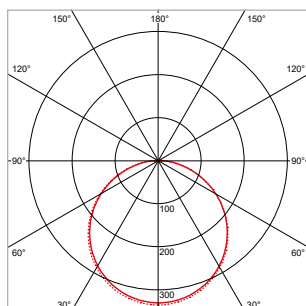

PRO-SPACE - ROND - INBOUW - IP66 - Ø 155 x H 20 mm - SPARING-Ø 135 mm

VERSIE	LICHTKLEUR	CRI	LICHTSTROOM	VERMOGEN	DRIVER	ART.NR.	PRIJS	VOORRAAD
Standaard	2700 K	Ra >80	1.050 lm	15 W	Aan / Uit	40004233	€ 65,00	☺
Standaard	3000 K	Ra >80	1.100 lm	15 W	Aan / Uit	40004230	€ 65,00	☺
Standaard	4200 K	Ra >80	1.160 lm	15 W	Aan / Uit	40004231	€ 65,00	☺
Dimbaar	2700 K	Ra >80	1.050 lm	15 W	Fase-Afsnijding	40004238	€ 79,50	-
Dimbaar	3000 K	Ra >80	1.100 lm	15 W	Fase-Afsnijding	40004235	€ 79,50	-
Dimbaar	4200 K	Ra >80	1.160 lm	15 W	Fase-Afsnijding	40004236	€ 79,50	-