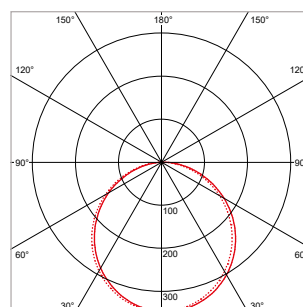

PRO-CEILING - VIERKANT - OPBOUW - IP40 - 220 x 220 x H 39 mm - ZWART

VERSIE	LICHTKLEUR	CRI	LICHTSTROOM	VERMOGEN	DRIVER	ART.NR.	PRIJS	VOORRAAD
Standaard	2700 K	Ra >80	1.310 lm	20 W	Aan / Uit	40001273	€ 83,00	-
Standaard	3000 K	Ra >80	1.410 lm	20 W	Aan / Uit	40001270	€ 83,00	-
Standaard	4200 K	Ra >80	1.510 lm	20 W	Aan / Uit	40001271	€ 83,00	-
Dimbaar	2700 K	Ra >80	1.310 lm	20 W	Fase-Afsnijding	40001278	€ 97,50	-
Dimbaar	3000 K	Ra >80	1.410 lm	20 W	Fase-Afsnijding	40001275	€ 97,50	-
Dimbaar	4200 K	Ra >80	1.510 lm	20 W	Fase-Afsnijding	40001276	€ 97,50	-
Sensor	3000 K	Ra >80	1.310 lm	20 W	Aan / Uit	40001270S	€ 127,00	☺
Sensor	4200 K	Ra >80	1.400 lm	20 W	Aan / Uit	40001271S	€ 127,00	☺