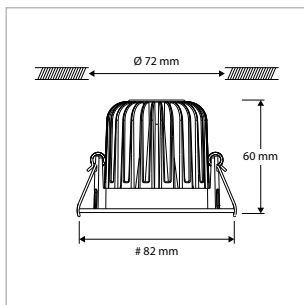

DOWNLIGHTSERIE MODULAIR - INBOUWRINGEN - VAST - VIERKANT - 82 x 82 mm - SPARING-Ø 72 mm - SPRINGVEER

OMSCHRIJVING	ART.NR.	PRIJS	VOORRAAD
Inbouwing - Vast - Vierkant - 82 x 82 mm - Sparing-Ø 72 mm - Draadveer - Wit	42180139	€ 6,00	☺
Inbouwing - Vast - Vierkant - 82 x 82 mm - Sparing-Ø 72 mm - Draadveer - Zwart	42180131	€ 6,00	☺
Inbouwing - Vast - Vierkant - 82 x 82 mm - Sparing-Ø 72 mm - Draadveer - Zilver	42180132	€ 6,00	☺
Inbouwing - Vast - Vierkant - 82 x 82 mm - Sparing-Ø 72 mm - Draadveer - RVS-Look	42180133	€ 8,00	☺
Inbouwing - Vast - Vierkant - 82 x 82 mm - Sparing-Ø 72 mm - Draadveer - Chrom	42180134	€ 8,00	☺