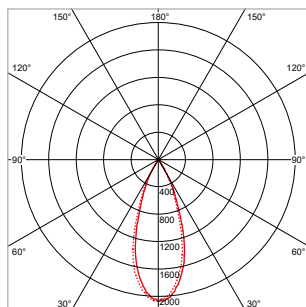

40°

PRO-RIO TRACKLIGHT - C - Ø 63 x L 152 mm - WIT

VERSIE	LICHTKLEUR	CRI	LICHTSTROOM	VERMOGEN	DRIVER	ART.NR.	PRIJS	VOORRAAD
Verlichtingshoek 24°	2700 K	Ra >90	1.130 lm	14 W	Aan / Uit	41103233	€ 128,00	-
Verlichtingshoek 24°	3000 K	Ra >90	1.170 lm	14 W	Aan / Uit	41103230	€ 128,00	☺
Verlichtingshoek 24°	4000 K	Ra >90	1.260 lm	14 W	Aan / Uit	41103231	€ 128,00	☺
Verlichtingshoek 40°	2700 K	Ra >90	1.130 lm	14 W	Aan / Uit	41103243	€ 128,00	☺
Verlichtingshoek 40°	3000 K	Ra >90	1.170 lm	14 W	Aan / Uit	41103240	€ 128,00	☺
Verlichtingshoek 40°	4000 K	Ra >90	1.260 lm	14 W	Aan / Uit	41103241	€ 128,00	☺
Verlichtingshoek 60°	2700 K	Ra >90	1.130 lm	14 W	Aan / Uit	41103253	€ 128,00	-
Verlichtingshoek 60°	3000 K	Ra >90	1.170 lm	14 W	Aan / Uit	41103250	€ 128,00	-
Verlichtingshoek 60°	4000 K	Ra >90	1.260 lm	14 W	Aan / Uit	41103251	€ 128,00	-