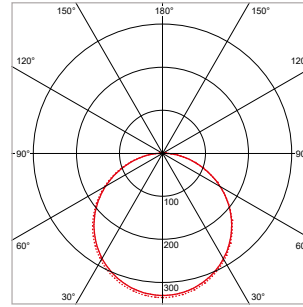

PRO-SPACE - VIERKANT - INBOUW - IP66 - 125 x 125 x H 20 mm - SPARING-Ø 105 mm

VERSIE	LICHTKLEUR	CRI	LICHTSTROOM	VERMOGEN	DRIVER	ART.NR.	PRIJS	VOORRAAD
Standaard	2700 K	Ra >80	760 lm	11 W	Aan / Uit	40004283	€ 51,50	☺
Standaard	3000 K	Ra >80	800 lm	11 W	Aan / Uit	40004280	€ 51,50	☺
Standaard	4200 K	Ra >80	840 lm	11 W	Aan / Uit	40004281	€ 51,50	☺
Dimbaar	2700 K	Ra >80	760 lm	11 W	Fase-Afsnijding	40004288	€ 68,00	-
Dimbaar	3000 K	Ra >80	800 lm	11 W	Fase-Afsnijding	40004285	€ 68,00	-
Dimbaar	4200 K	Ra >80	840 lm	11 W	Fase-Afsnijding	40004286	€ 68,00	-