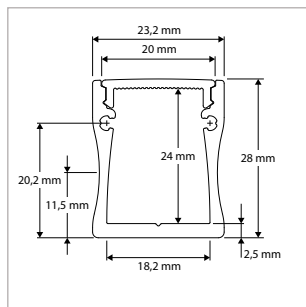

SLIM LINE WIDE OPBOUWPROFIELEN - H 20 mm - Bi 18,2 mm + ACCESSOIRES

OMSCHRIJVING	ART.NR.	PRIJS	VOORRAAD
Opbouwprofiel - SLIM LINE Wide H 20 mm - Transparante Lens - L 1000 mm - B (In-/Uitwendig) 18,2/22,6 mm	46290320	€ 41,00	-
Opbouwprofiel - SLIM LINE Wide H 20 mm - Melkwhite Lens - L 1000 mm - B (In-/Uitwendig) 18,2/22,6 mm	46290321	€ 41,00	-
Opbouwprofiel - SLIM LINE Wide H 20 mm - Transparante Lens - L 2000 mm - B (In-/Uitwendig) 18,2/22,6 mm	46290322	€ 81,50	-
Opbouwprofiel - SLIM LINE Wide H 20 mm - Melkwhite Lens - L 2000 mm - B (In-/Uitwendig) 18,2/22,6 mm	46290323	€ 81,50	-
Eindkap - SLIM LINE Wide H 20 mm Opbouwprofiel - Aluminium	46290324	€ 6,50	-
Montagebeugel - SLIM LINE Wide H 20 mm Opbouwprofiel	46290325	€ 4,50	-