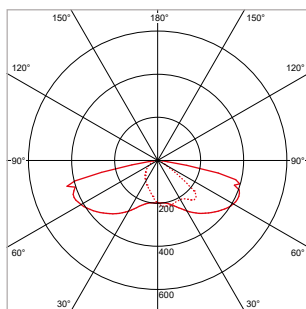

Lenstype 2: Asymmetrisch