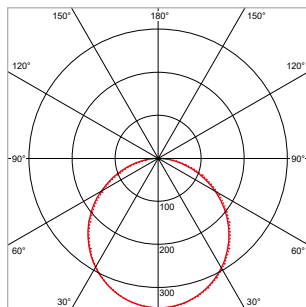

PRO-CEILING - ROND - OPBOUW - IP40 - Ø 180 x H 39 mm - WIT

VERSIE	LICHTKLEUR	CRI	LICHTSTROOM	VERMOGEN	DRIVER	ART.NR.	PRIJS	VOORRAAD
Standaard	2700 K	Ra >80	900 lm	11 W	Aan / Uit	40001113	€ 49,50	-
Standaard	3000 K	Ra >80	970 lm	11 W	Aan / Uit	40001110	€ 49,50	☺
Standaard	4200 K	Ra >80	1.040 lm	11 W	Aan / Uit	40001111	€ 49,50	☺
Dimbaar	2700 K	Ra >80	900 lm	11 W	Fase-Afsnijding	40001118	€ 64,00	-
Dimbaar	3000 K	Ra >80	970 lm	11 W	Fase-Afsnijding	40001115	€ 64,00	-
Dimbaar	4200 K	Ra >80	1.040 lm	11 W	Fase-Afsnijding	40001116	€ 64,00	-
Sensor	2700 K	Ra >80	780 lm	10 W	Aan / Uit	40001113S	€ 87,00	-
Sensor	3000 K	Ra >80	840 lm	10 W	Aan / Uit	40001110S	€ 87,00	☺
Sensor	4200 K	Ra >80	910 lm	10 W	Aan / Uit	40001111S	€ 87,00	☺