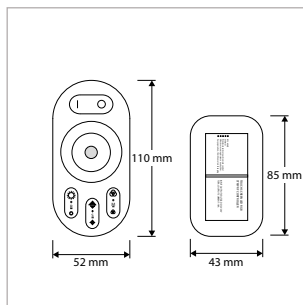

RGB-CONTROLLER - RF - 3-KANALEN + AFSTANDBEDIENING

OMSCHRIJVING	ART.NR.	PRIJS	VOORRAAD
RGB-Controller - RF-Wireless - 3 x 6 A - max. 10 A - 12-24 V DC - IP20 - incl. Afstandsbediening	46191170	€ 41,00	☺