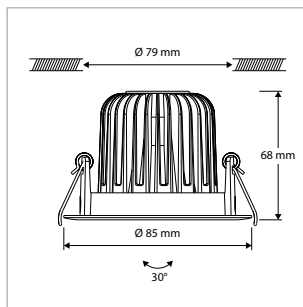

DOWNLIGHTSERIE MODULAIR - INBOUWRINGEN - VERDIEPT - 30° KANTELBAAR - ROND - Ø 85 mm - SPARING-Ø 79 mm - SPRINGVEER

OMSCHRIJVING	ART.NR.	PRIJS	VOORRAAD
Inbouwing - Verdiept - 30° Kantelbaar - Rond - Ø 85 mm - Sparing-Ø 79 mm - Draadveer - Wit	42180189	€ 10,00	☺
Inbouwing - Verdiept - 30° Kantelbaar - Rond - Ø 85 mm - Sparing-Ø 79 mm - Draadveer - Zwart	42180181	€ 10,00	☺