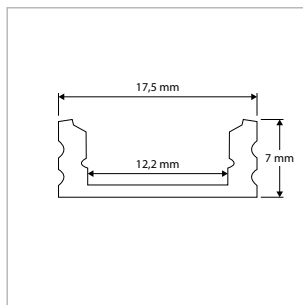

ECO LINE OPBOUWPROFIEL - H 7 mm - Bi 12,2 mm + ACCESSOIRES

OMSCHRIJVING	ART.NR.	PRIJS	VOORRAAD
Opbouwprofiel - ECO LINE H 7 mm - Aluminium - L 2000 mm - B (In-/Uitwendig) 12,2/17,5 mm	46291110	€ 10,50	☺
Eindkap - ECO LINE Opbouwprofiel H 7 mm	46291111	€ 3,00	☺
Eindkap - ECO LINE Opbouwprofiel H 7 mm - incl. Kabeldoorvoer	46291112	€ 3,00	☺
Montagebeugel - ECO LINE Opbouwprofiel H 7 mm - RVS	46291113	€ 3,00	☺