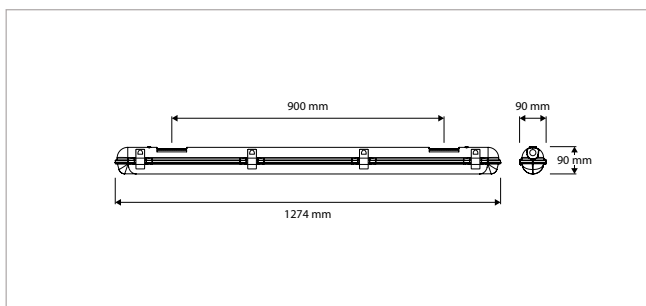

PRO-AQUA II - OPBOUW/PENDEL - IP65 - 664 x 90 x H 90 mm - GRIJS

VERSIE	LICHTKLEUR	CRI	LICHTSTROOM	VERMOGEN	DRIVER	ART.NR.	PRIJS	VOORRAAD
Standaard	4000 K	Ra >80	1.003 lm	9,2 W	Aan / Uit	40281001	€ 62,00	☺
Sensor	4000 K	Ra >80	1.003 lm	10,2 W	Step-Dim	40281011	€ 132,00	☺