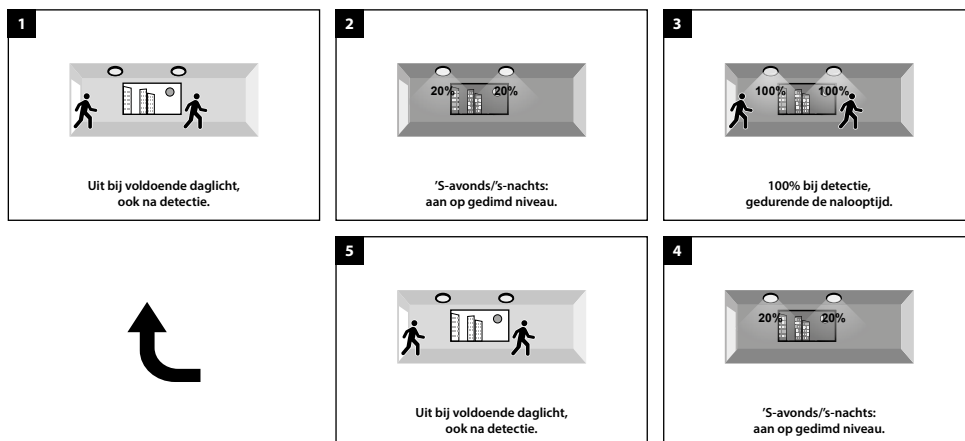

F 0% / 20% / 100% / 20% / 0%

Aan op gedimd niveau op basis van daglicht en 100% bij detectie