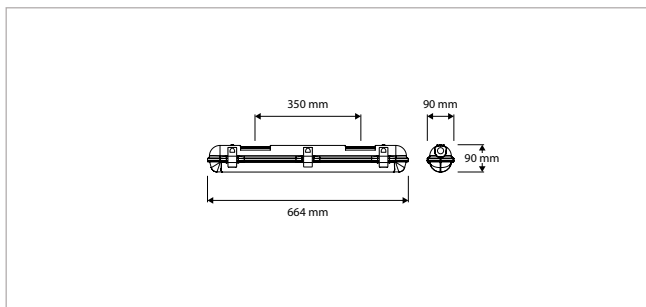

PRO-AQUA II - OPBOUW/PENDEL - IP65 - 664 x 90 x H 90 mm - GRIJS

VERSIE	LICHTKLEUR	CRI	LICHTSTROOM	VERMOGEN	DRIVER	ART.NR.	PRIJS	VOORRAAD
Standaard	4000 K	Ra >80	1.003 lm	9,2 W	Aan / Uit	40281001	€ 62,00	☺
Sensor	4000 K	Ra >80	1.003 lm	10,2 W	Step-Dim	40281011	€ 132,00	☺

PRO-AQUA II - OPBOUW/PENDEL - IP65 - 1274 x 90 x H 90 mm - GRIJS

VERSIE	LICHTKLEUR	CRI	LICHTSTROOM	VERMOGEN	DRIVER	ART.NR.	PRIJS	VOORRAAD
Standaard	4000 K	Ra >80	2.332 lm	17,5 W	Aan / Uit	40281101	€ 100,00	☺
Sensor	4000 K	Ra >80	2.332 lm	18,5 W	Step-Dim	40281111	€ 170,00	☺
Nood	4000 K	Ra >80	2.332 lm	19,0 W	Aan / Uit	40281141	€ 175,00	-
Sensor + Nood	4000 K	Ra >80	2.332 lm	19,5 W	Step-Dim	40281151	€ 245,00	-

PRO-AQUA II - OPBOUW/PENDEL - IP65 - 1574 x 90 x H 90 mm - GRIJS

VERSIE	LICHTKLEUR	CRI	LICHTSTROOM	VERMOGEN	DRIVER	ART.NR.	PRIJS	VOORRAAD
Standaard	4000 K	Ra >80	4.029 lm	30,0 W	Aan / Uit	40281201	€ 113,50	☺
Sensor	4000 K	Ra >80	4.029 lm	31,0 W	Step-Dim	40281211	€ 183,50	☺
Nood	4000 K	Ra >80	4.029 lm	31,5 W	Aan / Uit	40281241	€ 189,50	-
Sensor + Nood	4000 K	Ra >80	4.029 lm	32,0 W	Step-Dim	40281251	€ 259,50	-