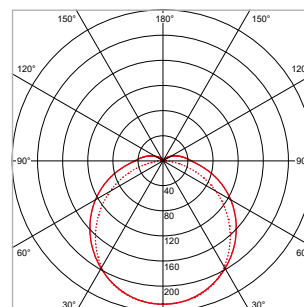

PRO-AQUA II - HIGH-OUTPUT - OPBOUW/PENDEL - IP65 - 664 x 140 x H 90 mm - GRIJS

VERSIE	LICHTKLEUR	CRI	LICHTSTROOM	VERMOGEN	DRIVER	ART.NR.	PRIJS	VOORRAAD
Standaard	4000 K	Ra >80	1.914 lm	17,5 W	Aan / Uit	40281301	€ 88,50	☺
Sensor	4000 K	Ra >80	1.914 lm	18,5 W	Step-Dim	40281311	€ 158,50	☺
RF-Sensor (Master)	4000 K	Ra >80	1.914 lm	18,5 W	Aan / Uit	40281321	€ 247,00	-
RF-Sensor (Slave)	4000 K	Ra >80	1.914 lm	18,5 W	Aan / Uit	40281331	€ 171,00	-