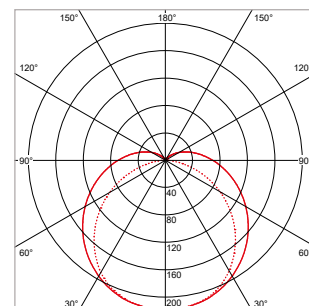

PRO-AQUA II - OPBOUW/PENDEL - IP65 - 664 x 90 x H 90 mm - GRIJS

VERSIE	LICHTKLEUR	CRI	LICHTSTROOM	VERMOGEN	DRIVER	ART.NR.	PRIJS	VOORRAAD
Standaard	4000 K	Ra >80	1.003 lm	9,2 W	Aan / Uit	40281001	€ 62,00	☺
Sensor	4000 K	Ra >80	1.003 lm	10,2 W	Step-Dim	40281011	€ 132,00	☺