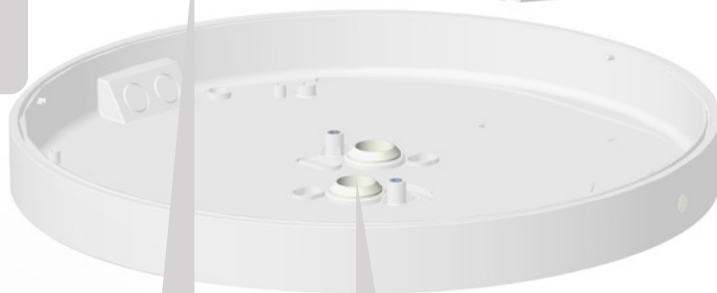

COMFORT

Flikkervrije driver
Schakelbare lichtstroom: 100% - (70%) - 50%

ENERGIEBESPARING

Geïntegreerde microwave bewegingssensor met fotocel:

3-staps dimmen (hoog → laag → uit)

Aan/uit afhankelijk van daglicht

Master-Slave functionaliteit

Instelbaar dim niveau (10% of 25%)

Gevoeligheid, nalooptijden en daglichtniveau instelbaar

EENVOUDIGE MONTAGE

Past op de meest gangbare centraaldozen