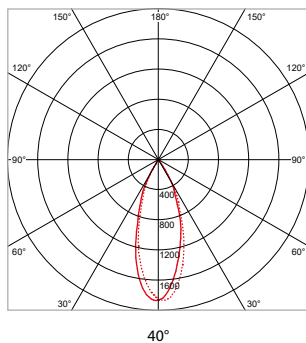

PRO-RIO SURFACE - D - OPBOUW - Ø 85 x H 132 mm - WIT

VERSIE	LICHTKLEUR	CRI	LICHTSTROOM	VERMOGEN	DRIVER	ART.NR.	PRIJS	VOORRAAD
Verlichtingshoek 24°	2700 K	Ra >90	2.330 lm	27 W	Aan / Uit	41100333	€ 144,50	-
Verlichtingshoek 24°	3000 K	Ra >90	2.510 lm	27 W	Aan / Uit	41100330	€ 144,50	-
Verlichtingshoek 24°	4000 K	Ra >90	2.700 lm	27 W	Aan / Uit	41100331	€ 144,50	-
Verlichtingshoek 40°	2700 K	Ra >90	2.330 lm	27 W	Aan / Uit	41100343	€ 144,50	☺
Verlichtingshoek 40°	3000 K	Ra >90	2.510 lm	27 W	Aan / Uit	41100340	€ 144,50	☺
Verlichtingshoek 40°	4000 K	Ra >90	2.700 lm	27 W	Aan / Uit	41100341	€ 144,50	☺
Verlichtingshoek 60°	2700 K	Ra >90	2.330 lm	27 W	Aan / Uit	41100353	€ 144,50	-
Verlichtingshoek 60°	3000 K	Ra >90	2.510 lm	27 W	Aan / Uit	41100350	€ 144,50	-
Verlichtingshoek 60°	4000 K	Ra >90	2.700 lm	27 W	Aan / Uit	41100351	€ 144,50	-