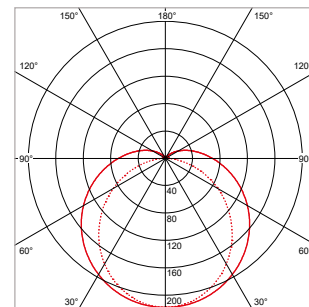

PRO-AQUA II - OPBOUW/PENDEL - IP65 - 664 x 90 x H 90 mm - GRIJS

VERSIE	LICHTKLEUR	CRI	LICHTSTROOM	VERMOGEN	DRIVER	ART.NR.	PRIJS	VOORRAAD
Standaard	4000 K	Ra >80	1.003 lm	9,2 W	Aan / Uit	40281001	€ 62,00	☺
Sensor	4000 K	Ra >80	1.003 lm	10,2 W	Step-Dim	40281011	€ 132,00	☺

PRO-AQUA II - OPBOUW/PENDEL - IP65 - 1274 x 90 x H 90 mm - GRIJS

VERSIE	LICHTKLEUR	CRI	LICHTSTROOM	VERMOGEN	DRIVER	ART.NR.	PRIJS	VOORRAAD
Standaard	4000 K	Ra >80	2.332 lm	17,5 W	Aan / Uit	40281101	€ 100,00	☺
Sensor	4000 K	Ra >80	2.332 lm	18,5 W	Step-Dim	40281111	€ 170,00	☺
Nood	4000 K	Ra >80	2.332 lm	19,0 W	Aan / Uit	40281141	€ 175,00	-
Sensor + Nood	4000 K	Ra >80	2.332 lm	19,5 W	Step-Dim	40281151	€ 245,00	-

PRO-AQUA II - OPBOUW/PENDEL - IP65 - 1574 x 90 x H 90 mm - GRIJS

VERSIE	LICHTKLEUR	CRI	LICHTSTROOM	VERMOGEN	DRIVER	ART.NR.	PRIJS	VOORRAAD
Standaard	4000 K	Ra >80	4.029 lm	30,0 W	Aan / Uit	40281201	€ 113,50	☺
Sensor	4000 K	Ra >80	4.029 lm	31,0 W	Step-Dim	40281211	€ 183,50	☺
Nood	4000 K	Ra >80	4.029 lm	31,5 W	Aan / Uit	40281241	€ 189,50	-
Sensor + Nood	4000 K	Ra >80	4.029 lm	32,0 W	Step-Dim	40281251	€ 259,50	-