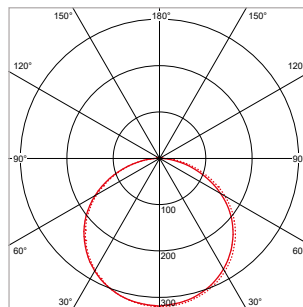

TOEPASSINGEN

Entrees, hallen, gangen, trappenhuizen, lifthallen, galerijen, portieken, balkons, facades, bergingen, toiletten, badkamers, etc.

MEER INFO OVER
ROCKDISC III ONLINE:

ROCKDISC III MINI - IP66 - OPBOUW - Ø 270 x 74 mm - ZWART