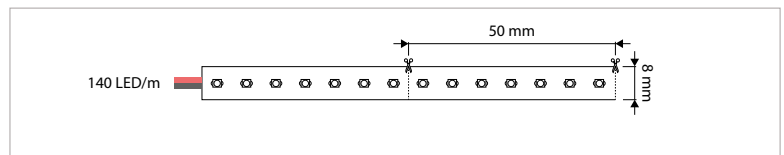

LED STRIP BRONZE - EFFICIENT POWER - IP20 - ROL 5 m - 9,6 W/m - B 8 mm - KNIPLENGTE 50 mm

VERSIE	LICHTKLEUR	CRI	LICHTSTROOM	VERMOGEN	DRIVER	ART.NR.	PRIJS	VOORRAAD
140 Leds/meter (/m)	2400 K	Ra >90	900 lm/m	9,6 W/m	24 V DC	46224020	€ 100,00	☺
140 Leds/meter (/m)	2700 K	Ra >90	920 lm/m	9,6 W/m	24 V DC	46224021	€ 100,00	☺
140 Leds/meter (/m)	3000 K	Ra >90	960 lm/m	9,6 W/m	24 V DC	46224022	€ 100,00	☺
140 Leds/meter (/m)	4000 K	Ra >90	1.040 lm/m	9,6 W/m	24 V DC	46224023	€ 100,00	☺
140 Leds/meter (/m)	6000 K	Ra >90	1.060 lm/m	9,6 W/m	24 V DC	46224025	€ 100,00	☺