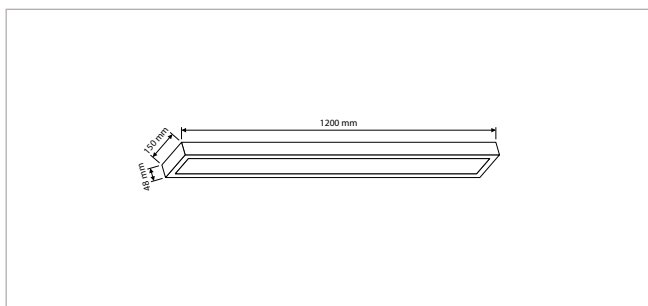

PRO-CEILING - RECHTHOEKIG - OPBOUW - IP40 - 150 x 1200 x H 48 mm - WIT

VERSIE	LICHTKLEUR	CRI	LICHTSTROOM	VERMOGEN	DRIVER	ART.NR.	PRIJS	VOORRAAD
Standaard	3000 K	Ra >80	3.540 lm	40 W	Aan / Uit	40003120	€ 146,00	☺
Standaard	4200 K	Ra >80	3.790 lm	40 W	Aan / Uit	40003121	€ 146,00	☺
Dimbaar	3000 K	Ra >80	3.540 lm	40 W	1-10 V	40003125	€ 203,50	-
Dimbaar	4200 K	Ra >80	3.790 lm	40 W	1-10 V	40003126	€ 203,50	-