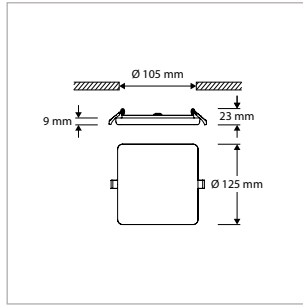

PRO-SPACE - VIERKANT - INBOUW - IP66 - 125 x 125 x H 20 mm - SPARING-Ø 105 mm

VERSIE	LICHTKLEUR	CRI	LICHTSTROOM	VERMOGEN	DRIVER	ART.NR.	PRIJS	VOORRAAD
Standaard	2700 K	Ra >80	760 lm	11 W	Aan / Uit	40004283	€ 51,50	☺
Standaard	3000 K	Ra >80	800 lm	11 W	Aan / Uit	40004280	€ 51,50	☺
Standaard	4200 K	Ra >80	840 lm	11 W	Aan / Uit	40004281	€ 51,50	☺
Dimbaar	2700 K	Ra >80	760 lm	11 W	Fase-Afsnijding	40004288	€ 68,00	-
Dimbaar	3000 K	Ra >80	800 lm	11 W	Fase-Afsnijding	40004285	€ 68,00	-
Dimbaar	4200 K	Ra >80	840 lm	11 W	Fase-Afsnijding	40004286	€ 68,00	-