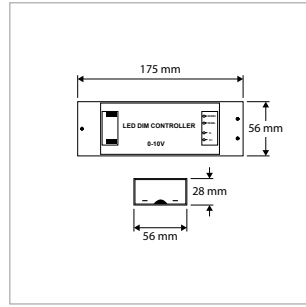

DIM-CONTROLLER - 0-10 V / 1-10 V - 1 KANAAL

OMSCHRIJVING	ART.NR.	PRIJS	VOORRAAD
DIM-Controller - 1 x max. 10 A - 12-24 V DC - IP20	46191043	€ 87,00	☺

DIM-CONTROLLER - DALI - 2 KANALEN

OMSCHRIJVING	ART.NR.	PRIJS	VOORRAAD
DIM-Controller - 2 x 10 A - max. 20 A - 12-24 V DC - IP20	46191063	€ 121,50	☺