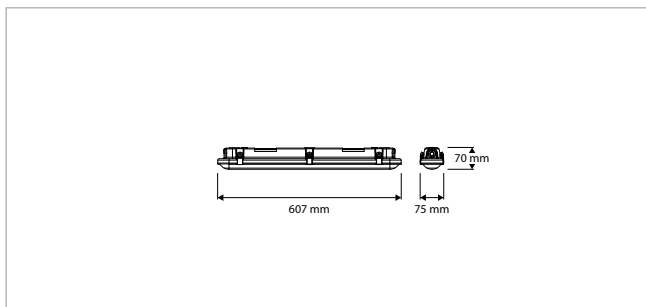

PRO-AQUA III - OPBOUW/PENDEL - IP66 - 600 x 75 x H 70 mm - WIT

VERSIE	LICHTKLEUR	CRI	LICHTSTROOM	VERMOGEN	DRIVER	ART.NR.	PRIJS	VOORRAAD
Standaard	4000 K	Ra >80	1.500 / 1.800 / 2.250 / 2.700 lm	10 / 12 / 15 / 18 W	Aan / Uit	40281600	€ 57,00	☺
Sensor	4000 K	Ra >80	1.500 / 1.800 / 2.250 / 2.700 lm	10 / 12 / 15 / 18 W	Aan / Uit	40281601	€ 89,50	☺

PRO-AQUA III - OPBOUW/PENDEL - IP66 - 1200 x 75 x H 70 mm - WIT

VERSIE	LICHTKLEUR	CRI	LICHTSTROOM	VERMOGEN	DRIVER	ART.NR.	PRIJS	VOORRAAD
Standaard	4000 K	Ra >80	2.700 / 3.450 / 4.050 / 4.800 lm	18 / 23 / 27 / 32 W	Aan / Uit	40281602	€ 82,50	☺
Sensor	4000 K	Ra >80	2.700 / 3.450 / 4.050 / 4.800 lm	18 / 23 / 27 / 32 W	Aan / Uit	40281603	€ 115,50	☺
Nood	4000 K	Ra >80	2.700 / 3.450 / 4.050 / 4.800 lm	18 / 23 / 27 / 32 W	Aan / Uit	40281604	€ 221,50	-
Sensor + Nood	4000 K	Ra >80	2.700 / 3.450 / 4.050 / 4.800 lm	18 / 23 / 27 / 32 W	Aan / Uit	40281605	€ 254,50	-

PRO-AQUA III - OPBOUW/PENDEL - IP66 - 1500 x 75 x 70 mm - WIT

VERSIE	LICHTKLEUR	CRI	LICHTSTROOM	VERMOGEN	DRIVER	ART.NR.	PRIJS	VOORRAAD
Standaard	4000 K	Ra >80	4.500 / 5.400 / 6.450 / 7.800 lm	30 / 36 / 43 / 52 W	Aan / Uit	40281606	€ 95,50	☺
Sensor	4000 K	Ra >80	4.500 / 5.400 / 6.450 / 7.800 lm	30 / 36 / 43 / 52 W	Aan / Uit	40281607	€ 127,50	☺
Nood	4000 K	Ra >80	4.500 / 5.400 / 6.450 / 7.800 lm	30 / 36 / 43 / 52 W	Aan / Uit	40281608	€ 235,00	-
Sensor + Nood	4000 K	Ra >80	4.500 / 5.400 / 6.450 / 7.800 lm	30 / 36 / 43 / 52 W	Aan / Uit	40281609	€ 267,00	-