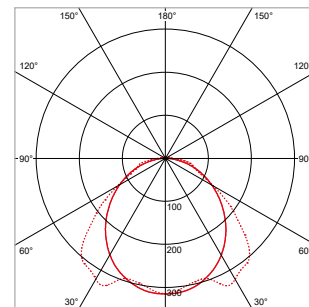

PRO-AQUA III - OPBOUW/PENDEL - IP66 - 600 x 75 x H 70 mm - WIT

VERSIE	LICHTKLEUR	CRI	LICHTSTROOM	VERMOGEN	DRIVER	ART.NR.	PRIJS	VOORRAAD
Standaard	4000 K	Ra >80	1.500 / 1.800 / 2.250 / 2.700 lm	10 / 12 / 15 / 18 W	Aan / Uit	40281600	€ 57,00	☺
Sensor	4000 K	Ra >80	1.500 / 1.800 / 2.250 / 2.700 lm	10 / 12 / 15 / 18 W	Aan / Uit	40281601	€ 89,50	☺

PRO-AQUA III - OPBOUW/PENDEL - IP66 - 1200 x 75 x H 70 mm - WIT

VERSIE	LICHTKLEUR	CRI	LICHTSTROOM	VERMOGEN	DRIVER	ART.NR.	PRIJS	VOORRAAD
Standaard	4000 K	Ra >80	2.700 / 3.450 / 4.050 / 4.800 lm	18 / 23 / 27 / 32 W	Aan / Uit	40281602	€ 82,50	☺
Sensor	4000 K	Ra >80	2.700 / 3.450 / 4.050 / 4.800 lm	18 / 23 / 27 / 32 W	Aan / Uit	40281603	€ 115,50	☺
Nood	4000 K	Ra >80	2.700 / 3.450 / 4.050 / 4.800 lm	18 / 23 / 27 / 32 W	Aan / Uit	40281604	€ 221,50	-
Sensor + Nood	4000 K	Ra >80	2.700 / 3.450 / 4.050 / 4.800 lm	18 / 23 / 27 / 32 W	Aan / Uit	40281605	€ 254,50	-

PRO-AQUA III - OPBOUW/PENDEL - IP66 - 1500 x 75 x 70 mm - WIT

VERSIE	LICHTKLEUR	CRI	LICHTSTROOM	VERMOGEN	DRIVER	ART.NR.	PRIJS	VOORRAAD
Standaard	4000 K	Ra >80	4.500 / 5.400 / 6.450 / 7.800 lm	30 / 36 / 43 / 52 W	Aan / Uit	40281606	€ 95,50	☺
Sensor	4000 K	Ra >80	4.500 / 5.400 / 6.450 / 7.800 lm	30 / 36 / 43 / 52 W	Aan / Uit	40281607	€ 127,50	☺
Nood	4000 K	Ra >80	4.500 / 5.400 / 6.450 / 7.800 lm	30 / 36 / 43 / 52 W	Aan / Uit	40281608	€ 235,00	-
Sensor + Nood	4000 K	Ra >80	4.500 / 5.400 / 6.450 / 7.800 lm	30 / 36 / 43 / 52 W	Aan / Uit	40281609	€ 267,00	-