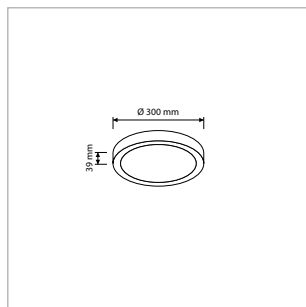

PRO-CEILING - ROND - OPBOUW - IP40 - Ø 300 x H 39 mm - WIT

VERSIE	LICHTKLEUR	CRI	LICHTSTROOM	VERMOGEN	DRIVER	ART.NR.	PRIJS	VOORRAAD
Standaard	2700 K	Ra >80	2.370 lm	30 W	Aan / Uit	40001133	€ 98,50	-
Standaard	3000 K	Ra >80	2.550 lm	30 W	Aan / Uit	40001130	€ 98,50	☺
Standaard	4200 K	Ra >80	2.740 lm	30 W	Aan / Uit	40001131	€ 98,50	☺
Dimbaar	2700 K	Ra >80	2.370 lm	30 W	Fase-Afsnijding	40001138	€ 114,50	-
Dimbaar	3000 K	Ra >80	2.550 lm	30 W	Fase-Afsnijding	40001135	€ 114,50	-
Dimbaar	4200 K	Ra >80	2.740 lm	30 W	Fase-Afsnijding	40001136	€ 114,50	-