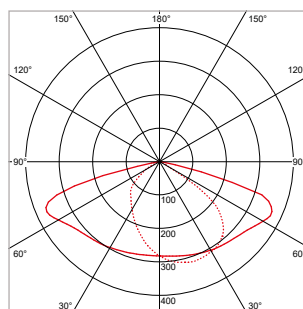

PRO-STRADA BASIC - MINI - IP66 - IK09 - ASYMMETRISCHE OPTIEK - 581 x 307 x 108 mm - ANTRACIET

VERSIE	LICHTKLEUR	CRI	LICHTSTROOM	VERMOGEN	DRIVER	ART.NR.	PRIJS	VOORRAAD
Standaard	3000 K	Ra >70	7.800 lm	60 W	Aan / Uit	40312040	€ 430,50	☺
Standaard	4000 K	Ra >70	8.400 lm	60 W	Aan / Uit	40312041	€ 430,50	☺
Standaard	5700 K	Ra >70	8.400 lm	60 W	Aan / Uit	40312043	€ 430,50	☺