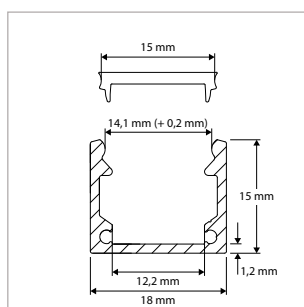

TOP LINE OPBOUWPROFIELEN - H 15 mm - Bi 12,2 mm - ZWART / RAL 9005 ALUMINIUM + ACCESSOIRES

OMSCHRIJVING	ART.NR.	PRIJS	VOORRAAD
Opbouwprofiel - TOP LINE H 15 mm - Zwart / RAL 9005 - L 2000 mm - B (In-/Uitwendig) 12,2/18 mm	46291352	€ 24,50	☺
Opbouwprofiel - TOP LINE H 15 mm - Zwart / RAL 9005 - L 3000 mm - B (In-/Uitwendig) 12,2/18 mm	46291355	€ 43,00	☺
Opbouwprofiel - TOP LINE H 15 mm - Zwart / RAL 9005 - L 5000 mm - B (In-/Uitwendig) 12,2/18 mm	46291358	€ 85,00	☺
Eindkap - TOP LINE H 15 mm - Zwart / RAL 9005	46291364	€ 11,50	☺
Eindkap - TOP LINE H 15 mm - Zwart / RAL 9005 - met Kabeldoorvoer	46291365	€ 11,50	☺