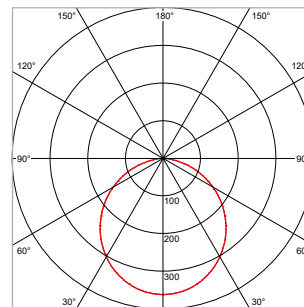

PRO-RIO TRACKLIGHT - DISC - Ø 300 x H 40 mm - WIT

VERSIE	LICHTKLEUR	CRI	LICHTSTROOM	VERMOGEN	DRIVER	ART.NR.	PRIJS	VOORRAAD
Verlichtingshoek 90°	2700 K	Ra >90	2.460 lm	30 W	Aan / Uit	41107033	€ 230,50	-
Verlichtingshoek 90°	3000 K	Ra >90	2.750 lm	30 W	Aan / Uit	41107030	€ 230,50	☺
Verlichtingshoek 90°	4000 K	Ra >90	2.790 lm	30 W	Aan / Uit	41107031	€ 230,50	☺

PRO-RIO TRACKLIGHT - DISC - Ø 300 x H 40 mm - ZWART

VERSIE	LICHTKLEUR	CRI	LICHTSTROOM	VERMOGEN	DRIVER	ART.NR.	PRIJS	VOORRAAD
Verlichtingshoek 90°	2700 K	Ra >90	2.460 lm	30 W	Aan / Uit	41107043	€ 230,50	-
Verlichtingshoek 90°	3000 K	Ra >90	2.750 lm	30 W	Aan / Uit	41107040	€ 230,50	☺
Verlichtingshoek 90°	4000 K	Ra >90	2.790 lm	30 W	Aan / Uit	41107041	€ 230,50	☺