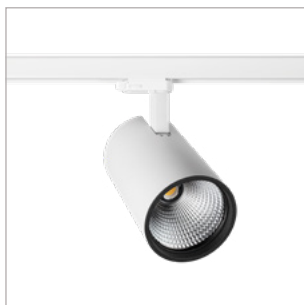

24°

40°

60°

PRO-RIO TRACKLIGHT - D - Ø 85 x L 162 mm - ZWART

VERSIE	LICHTKLEUR	CRI	LICHTSTROOM	VERMOGEN	DRIVER	ART.NR.	PRIJS	VOORRAAD
Verlichtingshoek 24°	2700 K	Ra >90	2.330 lm	27 W	Aan / Uit	41104533	€ 156,50	☺
Verlichtingshoek 24°	3000 K	Ra >90	2.510 lm	27 W	Aan / Uit	41104530	€ 156,50	☺
Verlichtingshoek 24°	4000 K	Ra >90	2.700 lm	27 W	Aan / Uit	41104531	€ 156,50	☺
Verlichtingshoek 40°	2700 K	Ra >90	2.330 lm	27 W	Aan / Uit	41104543	€ 156,50	☺
Verlichtingshoek 40°	3000 K	Ra >90	2.510 lm	27 W	Aan / Uit	41104540	€ 156,50	☺
Verlichtingshoek 40°	4000 K	Ra >90	2.700 lm	27 W	Aan / Uit	41104541	€ 156,50	☺
Verlichtingshoek 60°	2700 K	Ra >90	2.330 lm	27 W	Aan / Uit	41104553	€ 156,50	☺
Verlichtingshoek 60°	3000 K	Ra >90	2.510 lm	27 W	Aan / Uit	41104550	€ 156,50	☺
Verlichtingshoek 60°	4000 K	Ra >90	2.700 lm	27 W	Aan / Uit	41104551	€ 156,50	☺