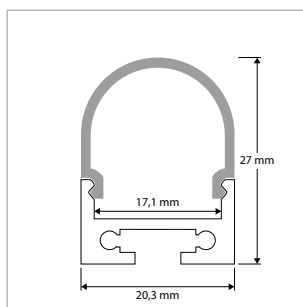

Klant: SVL Residence, Lichtstudie: MOON.lighting, Fotograaf: Hendrik Biëgs

ECO LINE PENDEL-/AFHANGPROFIEL - RECHTHOEK - H 27 mm - Bi 17,1 mm + ACCESSOIRES

OMSCHRIJVING	ART.NR.	PRIJS	VOORRAAD
Pendelprofiel - ECO LINE H 27 mm - Rechthoek - Aluminium - L 2000 mm - B (In-/Uitwendig) 17,1/20,3 mm	46291180	€ 22,00	☉
Lens - ECO LINE H 27 mm - Rechthoek - MelkWit - L 2000 mm	46291187	€ 11,50	☉
Eindkap - ECO LINE H 27 mm - Rechthoek	46291181	€ 3,00	☉
Eindkap - ECO LINE H 27 mm - Rechthoek - incl. Kabeldoorvoer	46291182	€ 3,00	☉