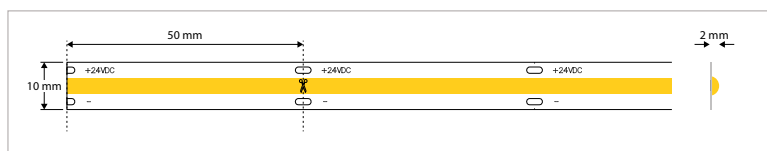

LED STRIP BRONZE - COB - IP20 - ROL 5 m - 10 W/m - B 8 mm - KNIPLENGTE 50 mm

VERSIE	LICHTKLEUR	CRI	LICHTSTROOM	VERMOGEN	DRIVER	ART.NR.	PRIJS	VOORRAAD
320 Leds/meter (/m)	2400 K	Ra >90	780 lm/m	10 W/m	24 V DC	46225010	€ 116,00	☺
320 Leds/meter (/m)	2700 K	Ra >90	830 lm/m	10 W/m	24 V DC	46225011	€ 116,00	☺
320 Leds/meter (/m)	3000 K	Ra >90	850 lm/m	10 W/m	24 V DC	46225012	€ 116,00	☺
320 Leds/meter (/m)	4000 K	Ra >90	910 lm/m	10 W/m	24 V DC	46225013	€ 116,00	☺

LED STRIP BRONZE - COB - IP20 - ROL 5 m - 15 W/m - B 10 mm - KNIPLENGTE 50 mm

VERSIE	LICHTKLEUR	CRI	LICHTSTROOM	VERMOGEN	DRIVER	ART.NR.	PRIJS	VOORRAAD
480 Leds/meter (/m)	2400 K	Ra >90	1.170 lm/m	15 W/m	24 V DC	46225015	€ 168,00	☺
480 Leds/meter (/m)	2700 K	Ra >90	1.245 lm/m	15 W/m	24 V DC	46225016	€ 168,00	☺
480 Leds/meter (/m)	3000 K	Ra >90	1.275 lm/m	15 W/m	24 V DC	46225017	€ 168,00	☺
480 Leds/meter (/m)	4000 K	Ra >90	1.365 lm/m	15 W/m	24 V DC	46225018	€ 168,00	☺