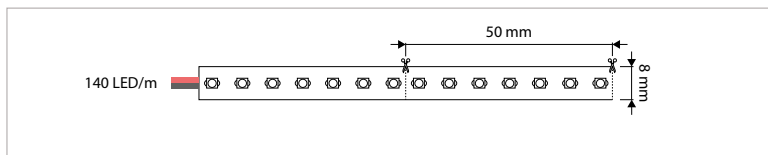

LED STRIP SILVER - EFFICIENT POWER - IP62 - ROL 5 m - 9,6 W/m - B 8 mm - KNIPLENGTE 50 mm

VERSIE	LICHTKLEUR	CRI	LICHTSTROOM	VERMOGEN	DRIVER	ART.NR.	PRIJS	VOORRAAD
140 Leds/meter (/m)	2400 K	Ra >90	720 lm/m	9,6 W/m	24 V DC	46214020	€ 116,00	☺
140 Leds/meter (/m)	2700 K	Ra >90	740 lm/m	9,6 W/m	24 V DC	46214021	€ 116,00	☺
140 Leds/meter (/m)	3000 K	Ra >90	780 lm/m	9,6 W/m	24 V DC	46214022	€ 116,00	☺
140 Leds/meter (/m)	4000 K	Ra >90	840 lm/m	9,6 W/m	24 V DC	46214023	€ 116,00	☺
140 Leds/meter (/m)	6000 K	Ra >90	860 lm/m	9,6 W/m	24 V DC	46214025	€ 116,00	☺