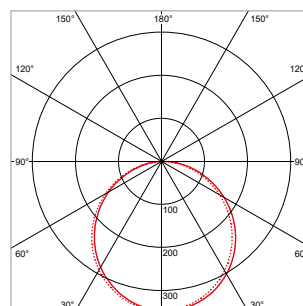

PRO-CEILING - VIERKANT - INBOUW - IP40 - 220 x 220 x H 19 mm - SPARING 204 x 204 mm - ZWART

VERSIE	LICHTKLEUR	CRI	LICHTSTROOM	VERMOGEN	DRIVER	ART.NR.	PRIJS	VOORRAAD
Standaard	2700 K	Ra >80	1.310 lm	20 W	Aan / Uit	40001573	€ 138,50	-
Standaard	3000 K	Ra >80	1.410 lm	20 W	Aan / Uit	40001570	€ 138,50	-
Standaard	4200 K	Ra >80	1.510 lm	20 W	Aan / Uit	40001571	€ 138,50	-
Dimbaar	2700 K	Ra >80	1.310 lm	20 W	Fase-Afsnijding	40001578	€ 153,50	-
Dimbaar	3000 K	Ra >80	1.410 lm	20 W	Fase-Afsnijding	40001575	€ 153,50	-
Dimbaar	4200 K	Ra >80	1.510 lm	20 W	Fase-Afsnijding	40001576	€ 153,50	-