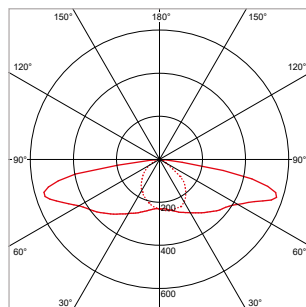

Lenstype 6: Breedsstralend

LICHTVERDELINGEN

LENSTYPE	LICHTVERDELING	TOEPASSING
1	Breedsstralend	Smalle weg
2	Asymmetrisch	Gemiddeld brede weg
3	Asymmetrisch	Brede weg
4	Rondstralend	Terrein
5	Asymmetrisch	Voetgangsoversteekplaats
6	Breedsstralend	Fietspaden