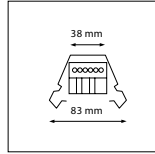

COMPATIBELE SYSTEMEN

AEG
Maxos