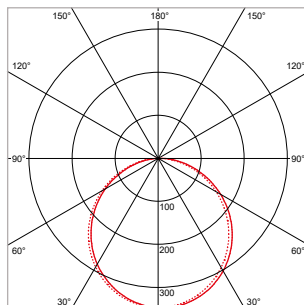

PRO-CEILING - VIERKANT - OPBOUW - IP40 - 168 x 168 x H 39 mm - WIT

VERSIE	LICHTKLEUR	CRI	LICHTSTROOM	VERMOGEN	DRIVER	ART.NR.	PRIJS	VOORRAAD
Standaard	2700 K	Ra >80	1.050 lm	15 W	Aan / Uit	40001163	€ 62,00	-
Standaard	3000 K	Ra >80	1.140 lm	15 W	Aan / Uit	40001160	€ 62,00	☺
Standaard	4200 K	Ra >80	1.220 lm	15 W	Aan / Uit	40001161	€ 62,00	☺
Dimbaar	2700 K	Ra >80	1.050 lm	15 W	Fase-Afsnijding	40001168	€ 76,50	-
Dimbaar	3000 K	Ra >80	1.140 lm	15 W	Fase-Afsnijding	40001165	€ 76,50	-
Dimbaar	4200 K	Ra >80	1.220 lm	15 W	Fase-Afsnijding	40001166	€ 76,50	-
Sensor	3000 K	Ra >80	830 lm	10 W	Aan / Uit	40001160S	€ 87,00	☺
Sensor	4200 K	Ra >80	890 lm	10 W	Aan / Uit	40001161S	€ 87,00	☺