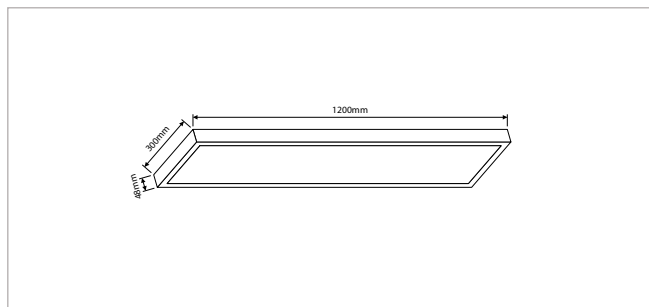

PRO-CEILING - RECHTHOEKIG - OPBOUW - IP40 - 300 x 1200 x H 48 mm - WIT

VERSIE	LICHTKLEUR	CRI	LICHTSTROOM	VERMOGEN	DRIVER	ART.NR.	PRIJS	VOORRAAD
Standaard	3000 K	Ra >80	3.750 lm	40 W	Aan / Uit	40003140	€ 198,50	☑
Standaard	4200 K	Ra >80	4.020 lm	40 W	Aan / Uit	40003141	€ 198,50	☑
Dimbaar	3000 K	Ra >80	3.750 lm	40 W	1-10 V	40003145	€ 215,50	-
Dimbaar	4200 K	Ra >80	4.020 lm	40 W	1-10 V	40003146	€ 215,50	-

PRO-CEILING - RECHTHOEKIG - OPBOUW - IP40 - 300 x 1200 x H 48 mm - ZWART

VERSIE	LICHTKLEUR	CRI	LICHTSTROOM	VERMOGEN	DRIVER	ART.NR.	PRIJS	VOORRAAD
Standaard	3000 K	Ra >80	3.280 lm	40 W	Aan / Uit	40003240	€ 198,50	-
Standaard	4200 K	Ra >80	3.510 lm	40 W	Aan / Uit	40003241	€ 198,50	-
Dimbaar	3000 K	Ra >80	3.280 lm	40 W	1-10 V	40003245	€ 215,50	-
Dimbaar	4200 K	Ra >80	3.510 lm	40 W	1-10 V	40003246	€ 215,50	-