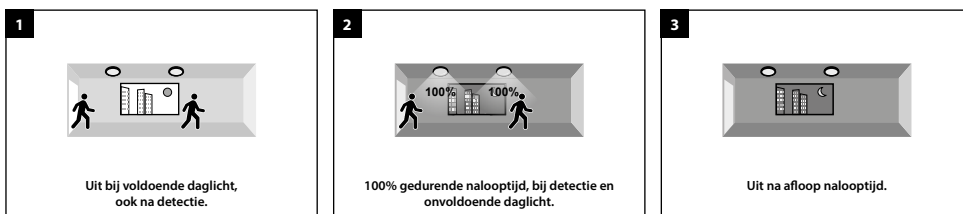

B 0% / 100%, afhankelijk van daglicht

Uit bij voldoende omgevingslicht --> 's-avonds/'s-nachts na bewegingsdetectie 100% gedurende nalooptijd --> daarna uit