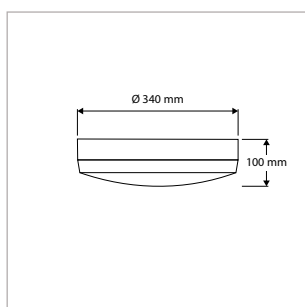

PRODISC II - OPBOUW - IP44 - ROND - Ø 340 x H 100 mm - WIT

VERSIE	LICHTKLEUR	CRI	LICHTSTROOM	VERMOGEN	DRIVER	ART.NR.	PRIJS	VOORRAAD
Standaard	3000 / 4000 K	Ra >80	700 / 1.000 / 1.500 lm	7,0 / 10,0 / 15,0 W	Aan / Uit	40009401	€ 112,50	☺
Sensor	3000 / 4000 K	Ra >80	700 / 1.000 / 1.500 lm	8,0 / 11,0 / 16,0 W	Step-Dim	40009411	€ 157,00	☺
Nood	3000 / 4000 K	Ra >80	700 / 1.000 / 1.500 lm	8,5 / 11,5 / 16,5 W	Aan / Uit	40009421	€ 187,50	☺
Sensor + Nood	3000 / 4000 K	Ra >80	700 / 1.000 / 1.500 lm	9,0 / 12,0 / 17,0 W	Step-Dim	40009431	€ 232,50	☺