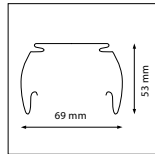

COMPATIBELE SYSTEMEN

AEG
Maxos

Fluora
Nini-Fix

Fluolite
TRX

Kandem
SV70 / SV75

LiteLicht
Q-Rail / Q-TS

Litec
N/A

Ludwig
TR50W

Newlec
HSDT

Philips
Maxos TL5

Philips
Maxos TL-D

Philips
TTX200

Philips
TTX400

Regent
Traq

Installatie alleen mogelijk in montagerail zonder bedrading

Regiolux
SDT XX

Ridi
VLG XX

Installatie alleen mogelijk in montagerail zonder bedrading

Ridi
VLT XX

Installatie alleen mogelijk in montagerail zonder bedrading

RZB
Planos

Siemens
5LS

Inbouw mogelijk na demontage van de armatuurbevestigingspunten

Siemens / Siteo
5LJ80 XX

Inbouw mogelijk na demontage van de armatuurbevestigingspunten

Siteco
DUS