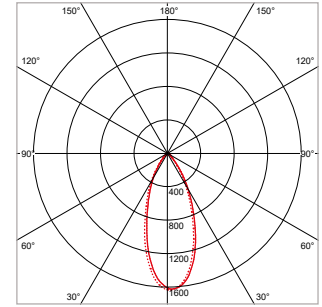

TOEPASSINGEN

Verlaagde plafonds in woningen, hotelkamers, badkamers en taak-/spot- of accentverlichting in kantoren, winkels en restaurants

MEER INFO OVER
DOWNLIGHT ACCENT
ONLINE:

25°

40°

PRO-BAGNO - INBOUW - IP65 - Ø 60 x H 66 mm - SPARING-Ø 50 mm - WIT