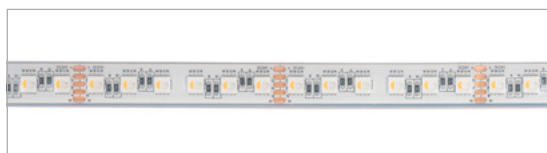

LED STRIP GOLD - COLOR - RGB+W-in-1 - IP68 - ROL 5 m - 30,7 W/m - B 12,5 mm - KNIPLENGTE 62,5 mm

VERSIE	LICHTKLEUR	CRI	LICHTSTROOM	VERMOGEN	DRIVER	ART.NR.	PRIJS	VOORRAAD
96 Leds/meter (/m)	RGB+W-in-1 | 2700 K	n.v.t.	n.v.t.	30,7 W/m	24 V DC	46180148	€ 252,00	☉
96 Leds/meter (/m)	RGB+W-in-1 | 6000 K	n.v.t.	n.v.t.	30,7 W/m	24 V DC	46180149	€ 252,00	☉