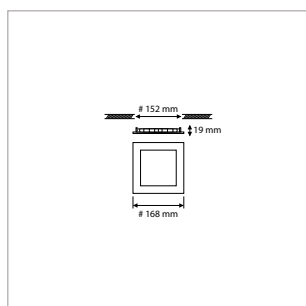

PRO-CEILING - VIERKANT - INBOUW - IP40 - 168 x 168 x H 19 mm - SPARING 152 x 152 mm - ZWART

VERSIE	LICHTKLEUR	CRI	LICHTSTROOM	VERMOGEN	DRIVER	ART.NR.	PRIJS	VOORRAAD
Standaard	2700 K	Ra >80	920 lm	15 W	Aan / Uit	40001563	€ 102,00	-
Standaard	3000 K	Ra >80	1.000 lm	15 W	Aan / Uit	40001560	€ 102,00	-
Standaard	4200 K	Ra >80	1.070 lm	15 W	Aan / Uit	40001561	€ 102,00	-
Dimbaar	2700 K	Ra >80	920 lm	15 W	Fase-Afsnijding	40001568	€ 115,50	-
Dimbaar	3000 K	Ra >80	1.000 lm	15 W	Fase-Afsnijding	40001565	€ 115,50	-
Dimbaar	4200 K	Ra >80	1.070 lm	15 W	Fase-Afsnijding	40001566	€ 115,50	-