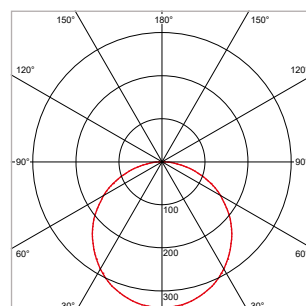

I-PANEL - INLEGARMATUREN - RECHTHOEKIG - 295 x 1195 x H 10,4 mm - WIT

VERSIE	LICHTKLEUR	CRI	LICHTSTROOM	VERMOGEN	DRIVER	ART.NR.	PRIJS	VOORRAAD
Standaard	3000 K	Ra >80	max. 3.010 lm	max. 36 W	Niet inbegrepen	40008935	€ 76,50	☑
Standaard	4000 K	Ra >80	max. 3.240 lm	max. 36 W	Niet inbegrepen	40008936	€ 76,50	☑
Standaard	3000 K	Ra >80	max. 3.780 lm	max. 42 W	Niet inbegrepen	40007935	€ 94,00	☑
Standaard	4000 K	Ra >80	max. 3.990 lm	max. 42 W	Niet inbegrepen	40007936	€ 94,00	☑