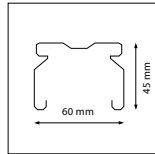

Fluolite
TRX