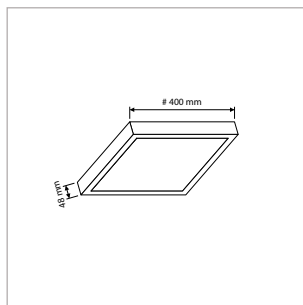

PRO-CEILING - VIERKANT - OPBOUW - IP40 - 400 x 400 x H 48 mm - WIT

VERSIE	LICHTKLEUR	CRI	LICHTSTROOM	VERMOGEN	DRIVER	ART.NR.	PRIJS	VOORRAAD
Standaard	2700 K	Ra >80	3.320 lm	40 W	Aan / Uit	40003153	€ 166,00	-
Standaard	3000 K	Ra >80	3.570 lm	40 W	Aan / Uit	40003150	€ 166,00	☺
Standaard	4200 K	Ra >80	3.830 lm	40 W	Aan / Uit	40003151	€ 166,00	☺
Dimbaar	2700 K	Ra >80	3.320 lm	40 W	1-10 V	40003158	€ 181,50	-
Dimbaar	3000 K	Ra >80	3.570 lm	40 W	1-10 V	40003155	€ 181,50	-
Dimbaar	4200 K	Ra >80	3.830 lm	40 W	1-10 V	40003156	€ 181,50	-