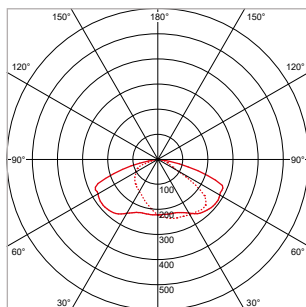

Lenstype 4: Rondstralend