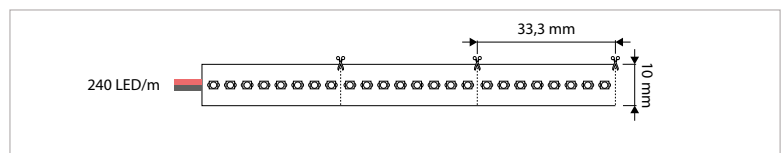

LED STRIP BRONZE - HIGH EFFICIENCY - IP20 - ROL 5 m - 28,8 W/m - B 10 mm - KNIPLENGTE 33,3 mm

VERSIE	LICHTKLEUR	CRI	LICHTSTROOM	VERMOGEN	DRIVER	ART.NR.	PRIJS	VOORRAAD
240 Leds/meter (/m)	2400 K	Ra >90	3.415 lm/m	28,8 W/m	24 V DC	46224320	€ 215,00	☺
240 Leds/meter (/m)	2700 K	Ra >90	3.525 lm/m	28,8 W/m	24 V DC	46224321	€ 215,00	☺
240 Leds/meter (/m)	3000 K	Ra >90	3.630 lm/m	28,8 W/m	24 V DC	46224322	€ 215,00	☺
240 Leds/meter (/m)	4000 K	Ra >90	3.825 lm/m	28,8 W/m	24 V DC	46224323	€ 215,00	☺
240 Leds/meter (/m)	6000 K	Ra >90	3.900 lm/m	28,8 W/m	24 V DC	46224324	€ 215,00	☺