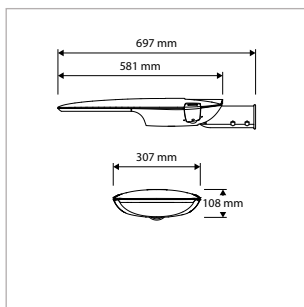

PRO-STRADA – MINI – 3000 / 4000 K – IP66 – IK09 – 581 x 307 x 108 mm – RA >70 – ANTRACIET – PHILIPS XITANIUM SR DALI-DRIVER

OMSCHRIJVING	PRIJS	VOORRAAD
Pro-Strada Mini, 12 LED's		
Lumenpakket A: 1400 lm	Op aanvraag	-
Lumenpakket B: 1600 lm	Op aanvraag	-
Lumenpakket C: 1800 lm	Op aanvraag	-
Lumenpakket D: 2000 lm	Op aanvraag	-
Pro-Strada Mini, 18 LED's		
Lumenpakket A: 2200 lm	Op aanvraag	-
Lumenpakket B: 2400 lm	Op aanvraag	-
Lumenpakket C: 2600 lm	Op aanvraag	-
Lumenpakket D: 2800 lm	Op aanvraag	-
Pro-Strada Mini, 30 LED's		
Lumenpakket A: 3200 lm	Op aanvraag	-
Lumenpakket B: 3800 lm	Op aanvraag	-
Pro-Strada Mini, 36 LED's		
Lumenpakket A: 4000 lm	Op aanvraag	-
Lumenpakket B: 4600 lm	Op aanvraag	-
Lumenpakket C: 5200 lm	Op aanvraag	-
Lumenpakket D: 5800 lm	Op aanvraag	-

Kijk online voor de verschillende beschikbare optieken en kleurtemperaturen.

Opzet / opschuifmontage mogelijk in de maatvoeringen 60mm en 76mm (op aanvraag). Standaard verstelbaar -15 graden tot +15 graden.

Op aanvraag leverbaar in andere RAL-kleuren en voorzien van telematica.

OPENBARE VERLICHTING