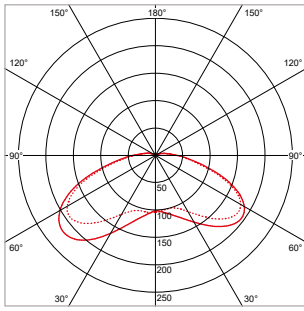

Lenstype 1: Symmetrisch, rond (360°)