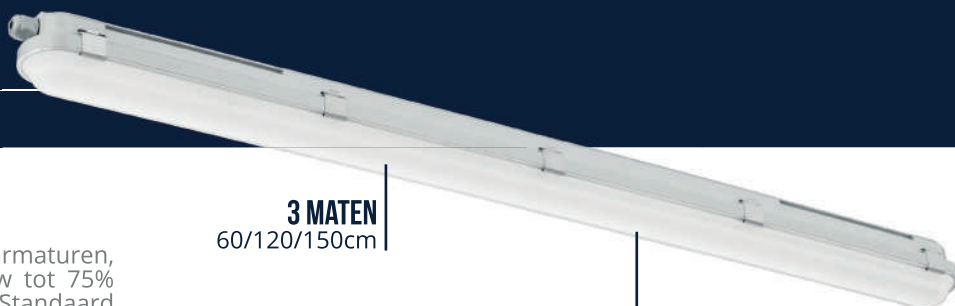

MODULAIR ONTWERP
DALI
Bewegingssensor
Corridorfunctie (Hoog-Laag)
Master-Slave
Noodverlichting