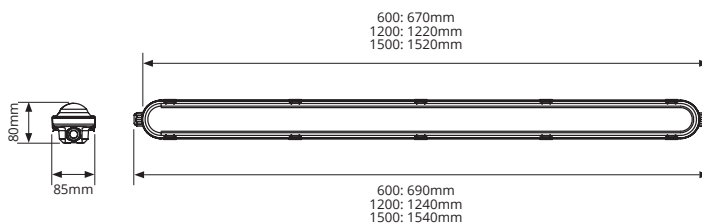

BESTELGEGEVENS