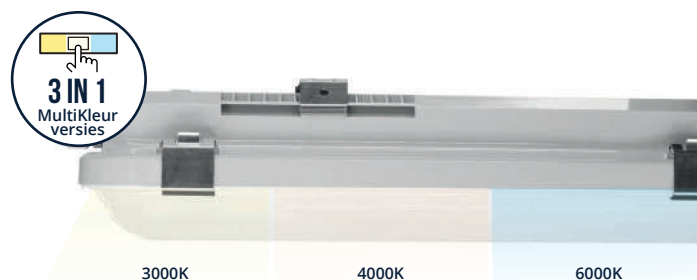

LED WATERDICHT HERMES

BETROUWBARE ALLESKUNNER

De Hermes LED waterdicht vervangen TL-armaturen, waarmee dankzij efficiëntie van 169 lm/w tot 75% energiebesparing wordt gerealiseerd. Standaard voorzien van multi-watt / multi-lumen drivers waarmee de lichtstroom naar behoefte aangepast kan worden. Versies met mono lichtkleur en 3 lichtkleuren in 1 (3-CCT) waarmee met 5x2,5mm² doorvoerbedrading een antwoord wordt gegeven op alle verlichtingsvraagstukken. Dankzij de IP66 en IK08 classificaties zijn de armaturen water- en stofdicht en vandalismebestendig. Bij uitstek geschikt voor parkeergarages, kelders, magazijnen en bedrijfshallen.

Eenvoudige gereedschapsloze montage dankzij prefab installatie kabels en wartels (M20). Beschikbaar in 60cm, 120cm en 150cm en lumenpakketten van 1250lm tot 10.200lm. LED-lichtbron heeft een verwachte levensduur van 100.000, waarmee substantieel wordt bespaard op onderhouds- en vervangingskosten. Standaard voorbereid met 5x2,5mm² doorvoerbedrading, waarmee armaturen gekoppeld kunnen worden. Versies met DALI, Noodverlichting, bewegingssensoren, step-dim (hoog-laag), en voorzieningen voor de aansluiting van lichtmanagement systemen.

KENMERKEN

- ✓ Versies met 3-lichtkleuren-in-1
- ✓ Zeer flexibel in lichtsterkte dankzij 4-in-1 wattage
- ✓ tot 169 lm/w (tot 90% energiebesparing)
- ✓ Levensduur tot 100.000 uur (L80B50)
- ✓ Onderhoudsvrij IP66 en slagvast IK08
- ✓ Versies 5x2,5mm²

TOEPASSINGEN

- ✓ Parkeergarages
- ✓ Magazijn
- ✓ Bedrijfshallen
- ✓ Kelders

MODULAIR ONTWERP
DALI
Bewegingssensor
Corridorfunctie (Hoog-Laag)
Master-Slave
Noodverlichting