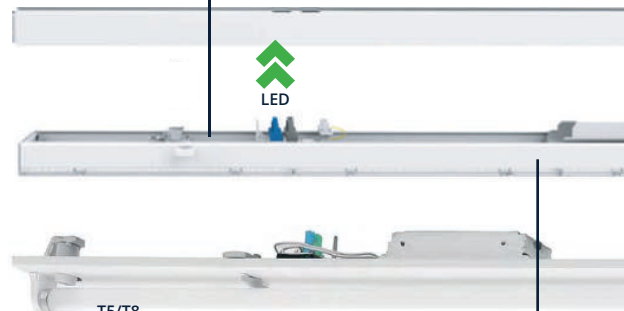

LED RETROLINE PRX-MODULE

PLUG&PLAY VAN TL NAAR LED

De PRX-Retroline Lichtlijnmodule is compatibel met bestaande draagrails van lichtlijnsystemen van Signify Philips Maxos G1, TTX400, TTX200, Veko, Norton T5/T8, Lumis, Trilux E-Line T8E, T5E, Regiolux SMT, SDT, Siteco, Zumtobel ZX2. Standaard voorzien van multi-watt / multi-lumen drivers waarmee de lichtstroom naar behoefte aangepast kan worden en het armatuur vervanging biedt voor bestaande systemen met 2x80W, 1x80W, 2x58W, 1x58W, waarmee minimaal 60% energiebesparing wordt gerealiseerd.

Geschikt voor een
montagehoogte
3 TOT +12 METER

MODULAIR ONTWERP

DALI / 1-10V / Noodverlichting

T5/T8

EENVOUD

Snel en gemakkelijk te monteren

LED-lichtbron én LED Driver hebben een verwachte levensduur van 100.000, waarmee substantieel wordt bespaard op onderhouds- en vervangingskosten. Met een uitstekende kwaliteit en garantie van minimaal 7 jaar is de PRX-Retroline systeem een meer dan duurzame investering.

KENMERKEN

- ✓ Zeer flexibel dankzij 4-in-1 wattage / lumen
- ✓ Zeer energie-efficiënt tot 153 lm/w
- ✓ Cradle to Cradle modulair systeem
- ✓ Zeer lange verwachte levensduur tot 100.000 uur
- ✓ Geschikt voor EIA 2022
- ✓ Maximaal installatiegemak en opties
- ✓ Noodverlichting en/of DALI
- ✓ Minimaal 7 jaar garantie