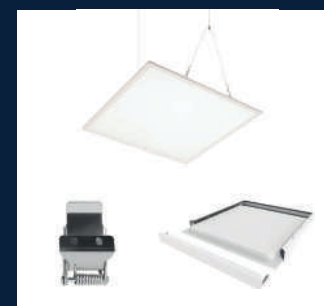

LED PANEEL SIGMA G2

MAXIMALE FLEXIBILITEIT EN PERFORMANCE

De Sigma G2 LED Panelen staan voor hoogwaardige verlichtingsoplossingen die verblindingsvrije licht combineren met ultieme flexibiliteit en keuzevrijheid. Standaard multicolour (2-in-1) 3000K en 4000K en multilumen (4-wattages-in-1). De lichtkleur en intensiteit kan naar wens worden aangepast. Zowel geschikt voor renovatie- als nieuwbouwprojecten. Met een efficiëntie tot 140 lumen per watt wordt bij renovatie tot 60% energie bespaard.

NOODVERLICHTING

WIELAND/GST/SCHUKO
Plug & Play installeren

HIGHLUM
3500 tot 5100 lumen
MultiWatt 4 in 1 Driver

Armaturen zijn verblindingsvrij conform UGR<19 en daarmee uitermate geschikt voor beeldschermwerkplekken. De geïntegreerde LED-lichtbron heeft een verwachte levensduur van 106.000, waarmee substantieel wordt bespaard op onderhouds- en vervangingskosten. Met een garantie van 7 jaar, snelle terugverdientijd en lage totale eigendomskosten zijn de Sigma LED Panelen een uitstekende investering.

KENMERKEN

- ✓ UGR<19 (conform EN-12464-1:2021)
- ✓ 2-in-1: 3000K en 4000K instelbaar via schakelaar
- ✓ 4-in-1: wattage aan te passen via dipswitch
- ✓ IP44 multifunctioneel toe te passen
- ✓ 140 lm/w (>60% energiebesparing t.o.v. TL)
- ✓ Zeer lange levensduur tot 106.000 uur (L80B50)
- ✓ 7 jaar garantie

TOEPASSINGEN

- ✓ Kantoren
- ✓ Onderwijs
- ✓ Gezondheidszorg
- ✓ Winkels
- ✓ Gangen en hallen
- ✓ Algemene verlichting

BACKLIGHT PANEEL
Slank design
Comfortabel en egaal licht

3 MATEN
30x120
30x60
60x60

IP44
Spatwaterdicht

UGR<19
ZEER COMFORTABEL LICHT
conform EN-12464:1

UNIVERSELE DRIVER
MultiWatt 4 in 1 Driver

Compleet assortiment
accessoires