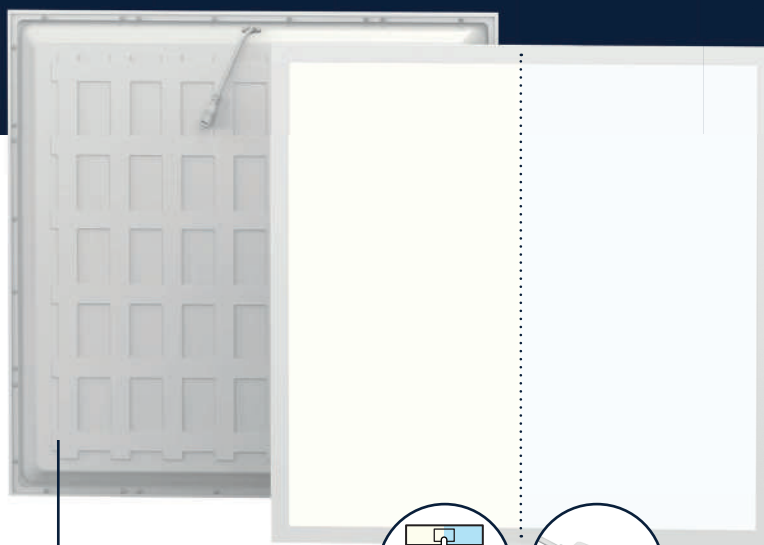

LED PANEEL SIGMA G2

MAXIMALE FLEXIBILITEIT EN PERFORMANCE

De Sigma G2 LED Panelen staan voor hoogwaardige verlichtingsoplossingen die verblindingsvrije licht combineren met ultieme flexibiliteit en keuzevrijheid. Standaard multicolour (2-in-1) 3000K en 4000K en multilumen (4-wattages-in-1). De lichtkleur en intensiteit kan naar wens worden aangepast. Zowel geschikt voor renovatie- als nieuwbouwprojecten. Met een efficiëntie tot 140 lumen per watt wordt bij renovatie tot 60% energie bespaard.

NOODVERLICHTING

WIELAND/GST/SCHUKO
Plug & Play installeren

HIGHLUM 
3500 tot 5100 lumen
MultiWatt 4 in 1 Driver

Armaturen zijn verblindingsvrij conform UGR<19 en daarmee uitermate geschikt voor beeldschermwerkplekken. De geïntegreerde LED-lichtbron heeft een verwachte levensduur van 106.000, waarmee substantieel wordt bespaard op onderhouds- en vervangingskosten. Met een garantie van 7 jaar, snelle terugverdientijd en lage totale eigendomskosten zijn de Sigma LED Panelen een uitstekende investering.

TOEPASSINGEN

- ✓ Kantoren
- ✓ Onderwijs
- ✓ Gezondheidszorg
- ✓ Winkels
- ✓ Gangen en hallen
- ✓ Algemene verlichting

BACKLIGHT PANEEL
Slank design
Comfortabel en egaal licht

3 MATEN
30x120
30x60
60x60

IP44
Spatwaterdicht