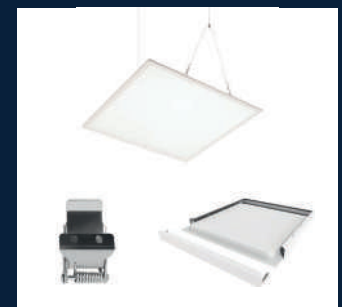

LED PANEEL SIGMA G2

MAXIMALE FLEXIBILITEIT EN PERFORMANCE

De Sigma G2 LED Panelen staan voor hoogwaardige verlichtingsoplossingen die verblindingsvrije licht combineren met ultieme flexibiliteit en keuzevrijheid. Standaard multicolour (2-in-1) 3000K en 4000K en multilumen (4-wattages-in-1). De lichtkleur en intensiteit kan naar wens worden aangepast. Zowel geschikt voor renovatie- als nieuwbouwprojecten. Met een efficiëntie tot 140 lumen per watt wordt bij renovatie tot 60% energie bespaard.

NOODVERLICHTING

WIELAND/GST/SCHUKO
Plug & Play installeren

HIGHLUM
3500 tot 5100 lumen
MultiWatt 4 in 1 Driver

4 IN 1
MultiWatt

BACKLIGHT PANEEL
Slank design
Comfortabel en egaal licht

3 MATEN
30x120
30x60
60x60

IP44
Spatwaterdicht

UGR<19
ZEER COMFORTABEL LICHT
conform EN-12464:1

Armaturen zijn verblindingsvrij conform UGR<19 en daarmee uitermate geschikt voor beeldschermwerkplekken. De geïntegreerde LED-lichtbron heeft een verwachte levensduur van 106.000, waarmee substantieel wordt bespaard op onderhouds- en vervangingskosten. Met een garantie van 7 jaar, snelle terugverdientijd en lage totale eigendomskosten zijn de Sigma LED Panelen een uitstekende investering.

KENMERKEN

- ✓ UGR<19 (conform EN-12464-1:2021)
- ✓ 2-in-1: 3000K en 4000K instelbaar via schakelaar
- ✓ 4-in-1: wattage aan te passen via dipswitch
- ✓ IP44 multifunctioneel toe te passen
- ✓ 140 lm/w (>60% energiebesparing t.o.v. TL)
- ✓ Zeer lange levensduur tot 106.000 uur (L80B50)
- ✓ 7 jaar garantie

TOEPASSINGEN

- ✓ Kantoren
- ✓ Onderwijs
- ✓ Gezondheidszorg
- ✓ Winkels
- ✓ Gangen en hallen
- ✓ Algemene verlichting

UNIVERSELE DRIVER
MultiWatt 4 in 1 Driver

Compleet assortiment
accessoires