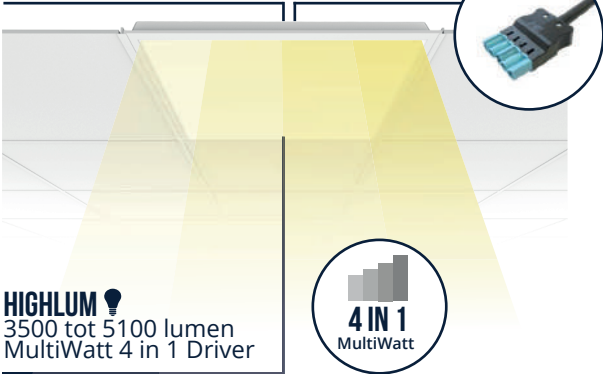

LED PANEEL SIGMA G2

MAXIMALE FLEXIBILITEIT EN PERFORMANCE

De Sigma G2 LED Panelen staan voor hoogwaardige verlichtingsoplossingen die verblindingsvrije licht combineren met ultieme flexibiliteit en keuzevrijheid. Standaard multicolour (2-in-1) 3000K en 4000K en multilumen (4-wattages-in-1). De lichtkleur en intensiteit kan naar wens worden aangepast. Zowel geschikt voor renovatie- als nieuwbouwprojecten. Met een efficiëntie tot 140 lumen per watt wordt bij renovatie tot 60% energie bespaard.

NOODVERLICHTING

WIELAND/GST/SCHUKO
Plug & Play installeren

HIGHLUM
3500 tot 5100 lumen
MultiWatt 4 in 1 Driver

4 IN 1
MultiWatt

BACKLIGHT PANEEL
Slank design
Comfortabel en egaal licht

3 MATEN
30x120
30x60
60x60

IP44
Spatwaterdicht

UGR<19
ZEER COMFORTABEL LICHT
conform EN-12464:1

Armaturen zijn verblindingsvrij conform UGR<19 en daarmee uitermate geschikt voor beeldschermwerkplekken. De geïntegreerde LED-lichtbron heeft een verwachte levensduur van 106.000, waarmee substantieel wordt bespaard op onderhouds- en vervangingskosten. Met een garantie van 7 jaar, snelle terugverdientijd en lage totale eigendomskosten zijn de Sigma LED Panelen een uitstekende investering.

KENMERKEN

- ✓ UGR<19 (conform EN-12464-1:2021)
- ✓ 2-in-1: 3000K en 4000K instelbaar via schakelaar
- ✓ 4-in-1: wattage aan te passen via dipswitch
- ✓ IP44 multifunctioneel toe te passen
- ✓ 140 lm/w (>60% energiebesparing t.o.v. TL)
- ✓ Zeer lange levensduur tot 106.000 uur (L80B50)
- ✓ 7 jaar garantie