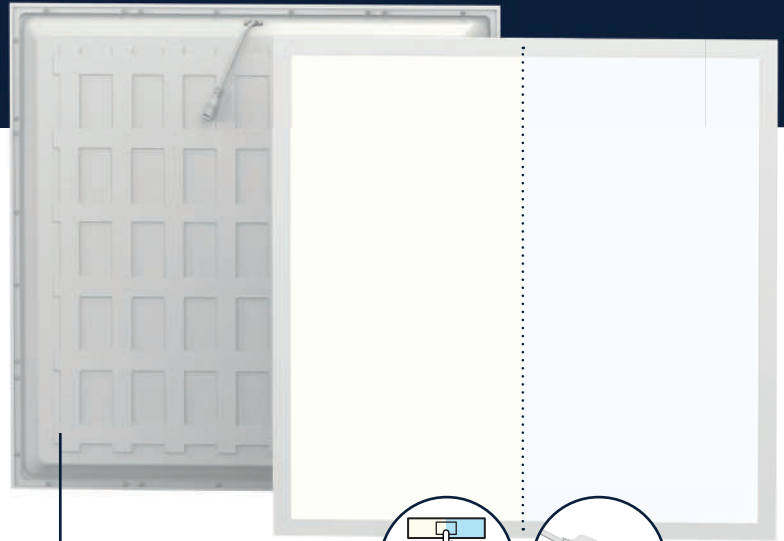

BACKLIGHT PANEEL
Slank design
Comfortabel en egaal licht