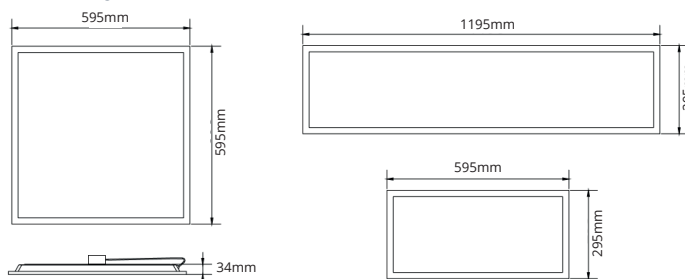

AFMETINGEN

BESTELGEGEVENS

Artikelcode	Omschrijving	W	lm	Kelvin
Pragmalux Driver - Flexibiliteit 4 in 1 Dipswitch				
1000923-PR	Paneel Sigma G2 IP44 20W 300 3000K-4000K 2-CCT UGR<19 Driver	9-20	1050-2500	2-CCT
1000930-PR	Paneel Sigma G2 IP44 38W 600 3000K-4000K 2-CCT UGR<19 Driver	26-38	3500-5100	2-CCT
1000947-PR	Paneel Sigma G2 IP44 38W 1200 3000K-4000K 2-CCT UGR<19 Driver	26-38	3500-5100	2-CCT
Pragmalux Driver - Beheersbaarheid & Flexibiliteit (DALI,0/1-10V,PushDim)				
1000923-PR-UN	Paneel Sigma G2 IP44 20W 300 3000K-4000K 2-CCT UGR<19 DALI2,0/1-10V,Push-dim Driver	11-20	1250-2500	2-CCT
1000930-PR-UN	Paneel Sigma G2 IP44 38W 600 3000K-4000K 2-CCT UGR<19 DALI2,0/1-10V,Push-dim Driver	26-38	3500-5100	2-CCT
1000947-PR-UN	Paneel Sigma G2 IP44 38W 1200 3000K-4000K 2-CCT UGR<19 DALI2,0/1-10V,Push-dim Driver	26-38	3500-5100	2-CCT
Osram Driver - Flexibiliteit 4 in 1 Dipswitch				
1000923-OS	Paneel Sigma G2 IP44 20W 300 3000K-4000K 2-CCT UGR<19 Osram Driver	11-20	1250-2500	2-CCT
1000930-OS	Paneel Sigma G2 IP44 26W 600 3000K-4000K 2-CCT UGR<19 Osram Driver	18-26	2400-3650	2-CCT
1000947-OS	Paneel Sigma G2 IP44 26W 1200 3000K-4000K 2-CCT UGR<19 Osram Driver	18-26	2400-3650	2-CCT
Philips Driver - "Soft Start" maximale aantallen per MCB				
1000930-PH	Paneel Sigma G2 IP44 26W 600 3000K-4000K 2-CCT UGR<19 Philips Driver	26	3500-3650	2-CCT
1000947-PH	Paneel Sigma G2 IP44 26W 1200 3000K-4000K 2-CCT UGR<19 Philips Driver	26	3500-3650	2-CCT
Accessoires				
1000954	Paneel Opbouwset 30x60cm			
4607764	Paneel Opbouwset 60x60cm			
4607771	Paneel Opbouwset 30x120cm			
1000992	Paneel Ophangset G2			
1000985	Paneel Bevestigingsclips G2 (4 stuks)			
1001005	Paneel Veiligheidskabel G2 1 meter			
1000282	Noodmodule Kit t.b.v. Panelen & Downlights 3 uur met autotest			
GST - Wieland snoeren				