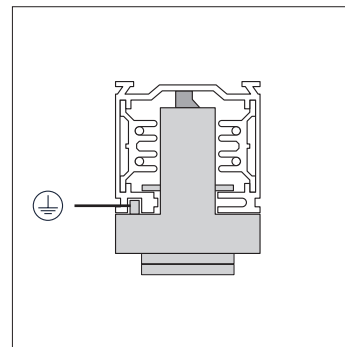

## AFMETINGEN

## EXTRA INFORMATIE

355° draaibaar / 90° zwenkbaar

3 Fase (L1/L2/L3)

Uitwisselbare reflector

Installatie