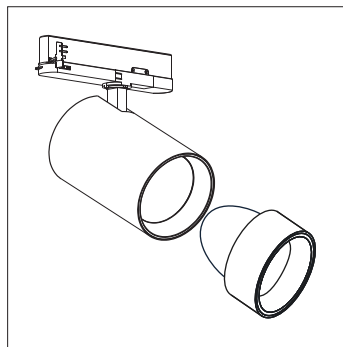

Uitwisselbare reflector