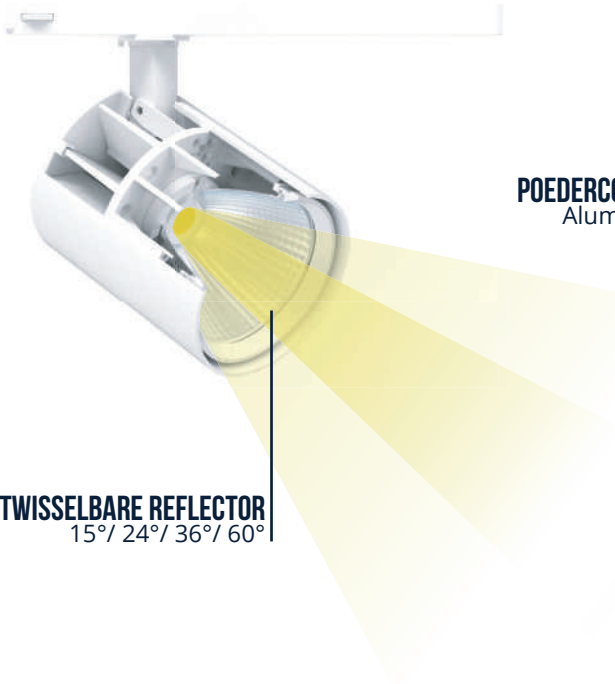

LED RAILSPOT ALTO

MODERN, BETROUWBAAR EN KRACHTIG

De Pragmalux Alto is een architectonisch 3-fase railspot. Zeer strak design, veelzijdig en zeer krachtig. Vergelijkbaar met 35W of 70W CDM-T. Zeer hoog lichtrendement en hoogwaardig lichtbeeld i.c.m. strakke afwerking. Dankzij de hoogwaardige CRI90+ LED Module worden kleuren zeer natuurgetrouw weergegeven. Met verschillende lichtbundels als optie is er voor ieder lichtplan een oplossing. Bij uitstek geschikt voor commerciële toepassingen als winkels, showrooms en hoogwaardige utiliteitsgebouwen. Al deze eigenschappen maken de Alto spot een perfecte oplossing voor hoogwaardige commerciële omgevingen.

3 KLEUREN
Grijs/Wit/Zwart

CRI90+
Kleurweergave-index

DIMBAAR
Optioneel

POEDERCOATING
Aluminium

UITWISSELBARE REFLECTOR
15° / 24° / 36° / 60°

KENMERKEN

- ✓ Zeer hoogwaardige afwerking
- ✓ Lange levensduur van 50.000 met L80B10
- ✓ Beschikbaar in verschillende lichtbundels
- ✓ Zeer hoge kleurweergave CRI >90+
- ✓ 5 jaar garantie