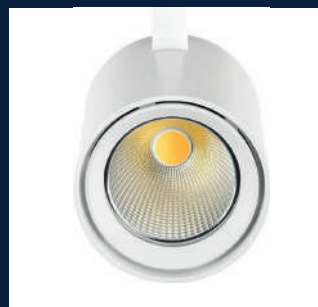

LED RAILSPOT ALTO

MODERN, BETROUWBAAR EN KRACHTIG

De Pragmalux Alto is een architectonisch 3-fase railspot. Zeer strak design, veelzijdig en zeer krachtig. Vergelijkbaar met 35W of 70W CDM-T. Zeer hoog lichtrendement en hoogwaardig lichtbeeld i.c.m. strakke afwerking. Dankzij de hoogwaardige CRI90+ LED Module worden kleuren zeer natuurgetrouw weergegeven. Met verschillende lichtbundels als optie is er voor ieder lichtplan een oplossing. Bij uitstek geschikt voor commerciële toepassingen als winkels, showrooms en hoogwaardige utiliteitsgebouwen. Al deze eigenschappen maken de Alto spot een perfecte oplossing voor hoogwaardige commerciële omgevingen.

3 KLEUREN
Grijs/Wit/Zwart

CRI90+
Kleurweergave-index

DIMBAAR
Optioneel

POEDERCOATING
Aluminium

UITWISSELBARE REFLECTOR
15° / 24° / 36° / 60°

KENMERKEN

- ✓ Zeer hoogwaardige afwerking
- ✓ Lange levensduur van 50.000 met L80B10
- ✓ Beschikbaar in verschillende lichtbundels
- ✓ Zeer hoge kleurweergave CRI >90+
- ✓ 5 jaar garantie

TOEPASSINGEN

- ✓ Retail
- ✓ Supermarkt
- ✓ Showrooms
- ✓ Kantoren

2 LICHTKLEUREN
3000K - 4000K

VERSTELBAAR
355° draaibaar 90° kantelbaar

PRODUCTGEGEVENS

Netspanning:	220-240V 50/60Hz
Wattage:	24-31-36W
Lichtstroom:	2970-4455lm
Kleurtemperatuur:	3000-4000K (<3 SDCM)
Kleurweergave:	>90
Lichtbundelspreiding:	15-24-36-60°
Cosinus phi:	≥ 0,90
Klasse:	I
Protectie:	IP20/IK02
Bedrijfstemperatuur:	0°C - +25°C
Levensduur:	>50.000(L80B10) Ta 25°C
Driver:	CE / ENEC / Flickervrij