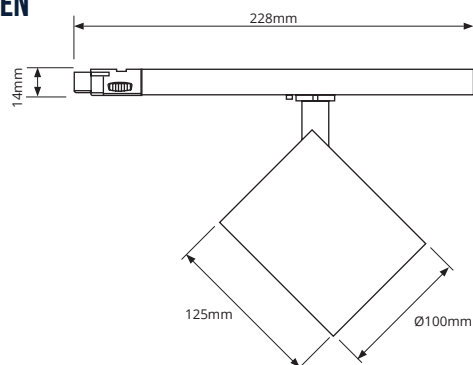

AFMETINGEN

BESTELGEGEVENS

Artikelcode	Omschrijving	W	lm	Bundel	Kelvin	Kleur
9172753	Pragmalux LED 3-Fase Railspot Alto 24W 4000K CRI>90 PW 36D 2970lm Grijs	24	2970	36°	4000	Grijs
9172757	Pragmalux LED 3-Fase Railspot Alto 24W 4000K CRI>90 PW 36D 2970lm Wit	24	2970	36°	4000	Wit
9172761	Pragmalux LED 3-Fase Railspot Alto 24W 4000K CRI>90 PW 36D 2970lm Zwart	24	2970	36°	4000	Zwart
9172754	Pragmalux LED 3-Fase Railspot Alto 24W 4000K CRI>90 PW 60D 2970lm Grijs	24	2970	60°	4000	Grijs
9172758	Pragmalux LED 3-Fase Railspot Alto 24W 4000K CRI>90 PW 60D 2970lm Wit	24	2970	60°	4000	Wit
9172762	Pragmalux LED 3-Fase Railspot Alto 24W 4000K CRI>90 PW 60D 2970lm Zwart	24	2970	60°	4000	Zwart
9172717	Pragmalux LED 3-Fase Railspot Alto 31W 3000K CRI>90 36D 3380lm Grijs	31	3380	36°	3000	Grijs
9172721	Pragmalux LED 3-Fase Railspot Alto 31W 3000K CRI>90 36D 3380lm Wit	31	3380	36°	3000	Wit
9172725	Pragmalux LED 3-Fase Railspot Alto 31W 3000K CRI>90 36D 3380lm Zwart	31	3380	36°	3000	Zwart
9172718	Pragmalux LED 3-Fase Railspot Alto 31W 3000K CRI>90 60D 3380lm Grijs	31	3380	60°	3000	Grijs
9172722	Pragmalux LED 3-Fase Railspot Alto 31W 3000K CRI>90 60D 3380lm Wit	31	3380	60°	3000	Wit
9172726	Pragmalux LED 3-Fase Railspot Alto 31W 3000K CRI>90 60D 3380lm Zwart	31	3380	60°	3000	Zwart
9172837	Pragmalux LED 3-Fase Railspot Alto 36W 3000K CRI>90 36D 3636lm Grijs	36	3636	36°	3000	Grijs
9172841	Pragmalux LED 3-Fase Railspot Alto 36W 3000K CRI>90 36D 3636lm Wit	36	3636	36°	3000	Wit
9172845	Pragmalux LED 3-Fase Railspot Alto 36W 3000K CRI>90 36D 3636lm Zwart	36	3636	36°	3000	Zwart
9172838	Pragmalux LED 3-Fase Railspot Alto 36W 3000K CRI>90 60D 3636lm Grijs	36	3636	60°	3000	Grijs
9172842	Pragmalux LED 3-Fase Railspot Alto 36W 3000K CRI>90 60D 3636lm Wit	36	3636	60°	3000	Wit
9172846	Pragmalux LED 3-Fase Railspot Alto 36W 3000K CRI>90 60D 3636lm Zwart	36	3636	60°	3000	Zwart
9172913	Pragmalux LED 3-Fase Railspot Alto 36W 4000K CRI>90 PW 36D 4455lm Wit	36	4455	36°	4000	Wit
9172909	Pragmalux LED 3-Fase Railspot Alto 36W 4000K CRI>90 PW 36D 4455lm Grijs	36	4455	36°	4000	Grijs
9172917	Pragmalux LED 3-Fase Railspot Alto 36W 4000K CRI>90 PW 36D 4455lm Zwart	36	4455	36°	4000	Zwart
9172910	Pragmalux LED 3-Fase Railspot Alto 36W 4000K CRI>90 PW 60D 4455lm Grijs	36	4455	60°	4000	Grijs
9172918	Pragmalux LED 3-Fase Railspot Alto 36W 4000K CRI>90 PW 60D 4455lm Zwart	36	4455	60°	4000	Zwart
9172914	Pragmalux LED 3-Fase Railspot Alto 36W 4000K CRI>90 PW 60D 4455lm Wit	36	4455	60°	4000	Wit