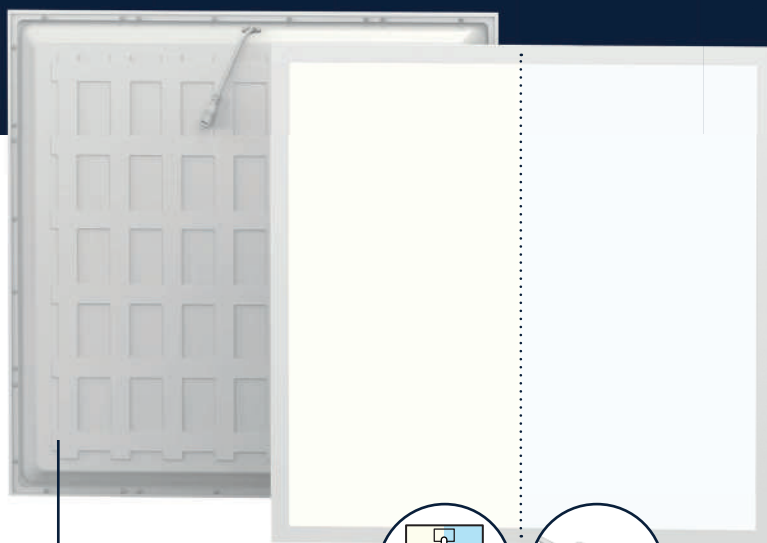

LED PANEEL SIGMA G2

MAXIMALE FLEXIBILITEIT EN PERFORMANCE

De Sigma G2 LED Panelen staan voor hoogwaardige verlichtingsoplossingen die verblindingsvrije licht combineren met ultieme flexibiliteit en keuzevrijheid. Standaard multicolour (2-in-1) 3000K en 4000K en multilumen (4-wattages-in-1). De lichtkleur en intensiteit kan naar wens worden aangepast. Zowel geschikt voor renovatie- als nieuwbouwprojecten. Met een efficiëntie tot 140 lumen per watt wordt bij renovatie tot 60% energie bespaard.

NOODVERLICHTING

WIELAND/GST/SCHUKO
Plug & Play installeren

HIGHLUM
3500 tot 5100 lumen
MultiWatt 4 in 1 Driver

BACKLIGHT PANEEL
Slank design
Comfortabel en egaal licht

3 MATEN
30x120
30x60
60x60

IP44
Spatwaterdicht

UGR<19
ZEER COMFORTABEL LICHT
conform EN-12464:1

Armaturen zijn verblindingsvrij conform UGR<19 en daarmee uitermate geschikt voor beeldschermwerkplekken. De geïntegreerde LED-lichtbron heeft een verwachte levensduur van 106.000, waarmee substantieel wordt bespaard op onderhouds- en vervangingskosten. Met een garantie van 7 jaar, snelle terugverdientijd en lage totale eigendomskosten zijn de Sigma LED Panelen een uitstekende investering.