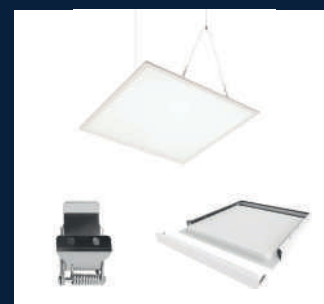

LED PANEEL SIGMA G2

MAXIMALE FLEXIBILITEIT EN PERFORMANCE

De Sigma G2 LED Panelen staan voor hoogwaardige verlichtingsoplossingen die verblindingsvrije licht combineren met ultieme flexibiliteit en keuzevrijheid. Standaard multicolour (2-in-1) 3000K en 4000K en multilumen (4-wattages-in-1). De lichtkleur en intensiteit kan naar wens worden aangepast. Zowel geschikt voor renovatie- als nieuwbouwprojecten. Met een efficiëntie tot 140 lumen per watt wordt bij renovatie tot 60% energie bespaard.

NOODVERLICHTING

WIELAND/GST/SCHUKO
Plug & Play installeren

HIGHLUM
3500 tot 5100 lumen
MultiWatt 4 in 1 Driver

BACKLIGHT PANEEL
Slank design
Comfortabel en egaal licht

3 MATEN
30x120
30x60
60x60

IP44
Spatwaterdicht

UGR<19
ZEER COMFORTABEL LICHT
conform EN-12464:1

Armaturen zijn verblindingsvrij conform UGR<19 en daarmee uitermate geschikt voor beeldschermwerkplekken. De geïntegreerde LED-lichtbron heeft een verwachte levensduur van 106.000, waarmee substantieel wordt bespaard op onderhouds- en vervangingskosten. Met een garantie van 7 jaar, snelle terugverdientijd en lage totale eigendomskosten zijn de Sigma LED Panelen een uitstekende investering.

KENMERKEN

- ✓ UGR<19 (conform EN-12464-1:2021)
- ✓ 2-in-1: 3000K en 4000K instelbaar via schakelaar
- ✓ 4-in-1: wattage aan te passen via dipswitch
- ✓ IP44 multifunctioneel toe te passen
- ✓ 140 lm/w (>60% energiebesparing t.o.v. TL)
- ✓ Zeer lange levensduur tot 106.000 uur (L80B50)
- ✓ 7 jaar garantie

TOEPASSINGEN

- ✓ Kantoren
- ✓ Onderwijs
- ✓ Gezondheidszorg
- ✓ Winkels
- ✓ Gangen en hallen
- ✓ Algemene verlichting

UNIVERSELE DRIVER
MultiWatt 4 in 1 Driver

Compleet assortiment
accessoires