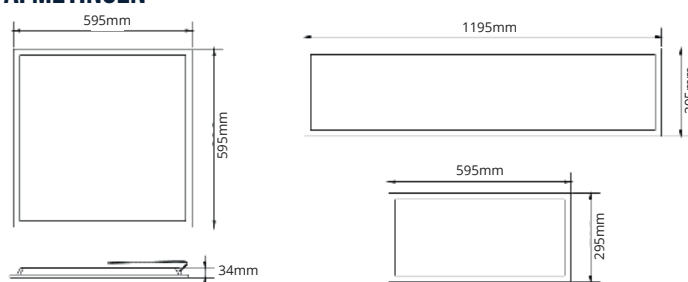

AFMETINGEN

BESTELGEGEVENS

| Artikelcode | Omschrijving | W | lm | Kelvin |
|--|--|-------|-----------|--------|
| Pragmalux Driver - Flexibiliteit 4 in 1 Dipswitch | | | | |
| 1000923-PR | Paneel Sigma G2 IP44 20W 300 3000K-4000K 2-CCT UGR<19 Driver | 9-20 | 1050-2500 | 2-CCT |
| 1000930-PR | Paneel Sigma G2 IP44 38W 600 3000K-4000K 2-CCT UGR<19 Driver | 26-38 | 3500-5100 | 2-CCT |
| 1000947-PR | Paneel Sigma G2 IP44 38W 1200 3000K-4000K 2-CCT UGR<19 Driver | 26-38 | 3500-5100 | 2-CCT |
| Pragmalux Driver - Beheersbaarheid & Flexibiliteit (DALI,0/1-10V,PushDim) | | | | |
| 1000923-PR-UN | Paneel Sigma G2 IP44 20W 300 3000K-4000K 2-CCT UGR<19 DALI2,0/1-10V,Push-dim Driver | 11-20 | 1250-2500 | 2-CCT |
| 1000930-PR-UN | Paneel Sigma G2 IP44 38W 600 3000K-4000K 2-CCT UGR<19 DALI2,0/1-10V,Push-dim Driver | 26-38 | 3500-5100 | 2-CCT |
| 1000947-PR-UN | Paneel Sigma G2 IP44 38W 1200 3000K-4000K 2-CCT UGR<19 DALI2,0/1-10V,Push-dim Driver | 26-38 | 3500-5100 | 2-CCT |
| Osram Driver - Flexibiliteit 4 in 1 Dipswitch | | | | |
| 1000923-OS | Paneel Sigma G2 IP44 20W 300 3000K-4000K 2-CCT UGR<19 Osram Driver | 11-20 | 1250-2500 | 2-CCT |
| 1000930-OS | Paneel Sigma G2 IP44 26W 600 3000K-4000K 2-CCT UGR<19 Osram Driver | 18-26 | 2400-3650 | 2-CCT |
| 1000947-OS | Paneel Sigma G2 IP44 26W 1200 3000K-4000K 2-CCT UGR<19 Osram Driver | 18-26 | 2400-3650 | 2-CCT |
| Philips Driver - "Soft Start" maximale aantallen per MCB | | | | |
| 1000930-PH | Paneel Sigma G2 IP44 26W 600 3000K-4000K 2-CCT UGR<19 Philips Driver | 26 | 3500-3650 | 2-CCT |
| 1000947-PH | Paneel Sigma G2 IP44 26W 1200 3000K-4000K 2-CCT UGR<19 Philips Driver | 26 | 3500-3650 | 2-CCT |
| Accessoires | | | | |
| 1000954 | Paneel Opbouwset 30x60cm | | | |
| 4607764 | Paneel Opbouwset 60x60cm | | | |
| 4607771 | Paneel Opbouwset 30x120cm | | | |
| 1000992 | Paneel Ophangset G2 | | | |
| 1000985 | Paneel Bevestigingsclips G2 (4 stuks) | | | |
| 1001005 | Paneel Veiligheidskabel G2 1 meter | | | |
| 1000282 | Noodmodule Kit t.b.v. Panelen & Downlights 3 uur met autotest | | | |
| GST - Wieland snoeren | | | | |