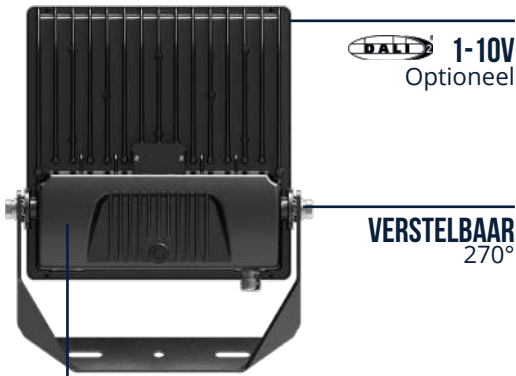

LED BREEDSTRALER AUVA G2 IP66

ROBUUST, EFFICIËNT EN MODULAIR

De Auva G2 LED schijnwerpers zijn de ideale lux-voor-lux vervangers van HPI/HQI/SON armaturen, waarmee een energiebesparing tot 65% wordt gerealiseerd. Dankzij de diep asymmetrische lichtbundels (0% ULOR) bij uitstek geschikt als verlichting voor (bedrijfs)-terreinen, parkeerplaatsen, sportvelden, gevels en de uitlichting van objecten en aanlichten van gebouwen. Verkrijgbaar in 50W, 100W, 150W, 200W en 300W met een lichtstroom tot 42.000 lumen. Dankzij de IP66 en IK08 classificaties water- en stofdicht en vandalismebestendig.

ZEER EFFICIËNT
140lm/W

IP66/IK08

ONTLUCHTINGSVENTIEL

1-10V
Optioneel

VERSTELBAAR
270°

10KV
Overspanningsbeveiliging

UNIFORME LICHTVERDELING
Speciaal LED lens
2 optieken in 1
ULOR 0%

Symmetrisch

Asymmetrisch 55°x125°
Standaard

Eenvoudige montage dankzij roteerbaar montagebeugel. Geschikt als mastverlichting met diameter (mm) Ø42, Ø60, Ø76 middels beschikbare accessoires. Standaard voorzien van flikkervrije driver. LED-lichtbron heeft een verwachte levensduur van 100.000, waarmee substantieel wordt bespaard op onderhouds- en vervangingskosten. Met een uitstekende kwaliteit, garantie van 5 jaar, snelle terugverdientijd en lage totale eigendomskosten zijn de Auva G2 armaturen een uitstekende investering.

TOEPASSINGEN

- ✓ Terreinen
- ✓ Gevels
- ✓ Parking
- ✓ Industrie
- ✓ Billboards

IP68 CONNECTOR
Inclusief 1.5m kabel

ACCESSOIRES
Compleet assortiment

PRODUCTGEGEVENS

Netspanning:	220-240V 50/60Hz
Wattage:	50-100-150-200-300W
Lichtstroom:	6000-13500-20500-27000-42000lm
Kleurtemperatuur:	4000K (<4 SDCM)
Kleurweergave:	>80
Lichtbundelspreiding:	55x125°
Cosinus phi:	≥ 0,95
Klasse:	I
Protectie:	IP66/IK08
Bedrijfstemperatuur:	-30°C - +50°C
Levensduur:	100.000(L80B10) >50.000(L90B50) Ta 25°C
Driver:	CE / ENEC / Flickervrij