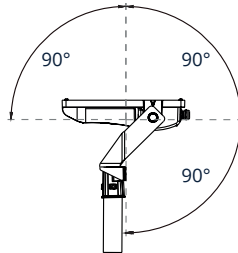

LED BREEDSTRALER AUVA G2 IP66

ROBUUST, EFFICIËNT EN MODULAIR

De Auva G2 LED schijnwerpers zijn de ideale lux-voor-lux vervangers van HPI/HQI/SON armaturen, waarmee een energiebesparing tot 65% wordt gerealiseerd. Dankzij de diep asymmetrische lichtbundels (0% ULOR) bij uitstek geschikt als verlichting voor (bedrijfs)-terreinen, parkeerplaatsen, sportvelden, gevels en de uitlichting van objecten en aanlichten van gebouwen. Verkrijgbaar in 50W, 100W, 150W, 200W en 300W met een lichtstroom tot 42.000 lumen. Dankzij de IP66 en IK08 classificaties water- en stofdicht en vandalismebestendig.

ZEER EFFICIËNT
140lm/W

IP66/IK08

ONTLUCHTINGSVENTIEL

1-10V
Optioneel

VERSTELBAAR
270°

10KV
Overspanningsbeveiliging

UNIFORME LICHTVERDELING
Speciaal LED lens
2 optieken in 1
ULOR 0%

Eenvoudige montage dankzij roteerbaar montagebeugel. Geschikt als mastverlichting met diameter (mm) Ø42, Ø60, Ø76 middels beschikbare accessoires. Standaard voorzien van flikkervrije driver. LED-lichtbron heeft een verwachte levensduur van 100.000, waarmee substantieel wordt bespaard op onderhouds- en vervangingskosten. Met een uitstekende kwaliteit, garantie van 5 jaar, snelle terugverdientijd en lage totale eigendomskosten zijn de Auva G2 armaturen een uitstekende investering.

KENMERKEN

- ✓ Hoogwaardige asymmetrische optieken;
- ✓ tot 140 lm/w (>60% energiebesparing)
- ✓ Levensduur tot 100.000 uur (L80B50);
- ✓ Bescherming tegen hoge schakelpieken: 10 kV
- ✓ Onderhoudsvrij IP66 en slagvast IK08
- ✓ Opties: DALI, 3000K, CCT, speciale coatings
- ✓ 5 jaar garantie

TOEPASSINGEN

- ✓ Terreinen
- ✓ Gevels
- ✓ Parking
- ✓ Industrie
- ✓ Billboards