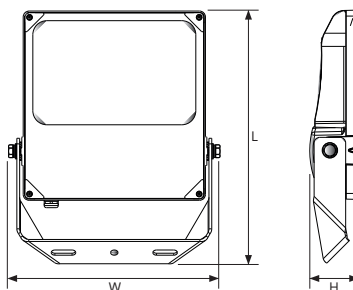

AFMETINGEN

	50W	100W	150W	200W	300W
L	267	314	360	398	470
W	228	269	302	343	406
H	55	61	67	70	80

BESTELGEGEVENS

Artikelcode	Omschrijving	W	lm
1000657	Breedstraler Auva G2 IP66 50W 4000K 6500lm Asymmetrisch (100W)	50	6500
1000664	Breedstraler Auva G2 IP66 100W 4000K 13500lm Asymmetrisch (250W)	100	13500
1000671	Breedstraler Auva G2 IP66 150W 4000K 20500lm Asymmetrisch (400W)	150	20500
1000688	Breedstraler Auva G2 IP66 200W 4000K 27000lm Asymmetrisch (500W)	200	27000
1000695	Breedstraler Auva G2 IP66 300W 4000K 42000lm Asymmetrisch (1000W)	300	42000
4605432	Breedstraler Auva IP66 Bevestigingsbeugel paal Ø42		
4605449	Breedstraler Auva IP66 Bevestigingsbeugel paal Ø60		
4605456	Breedstraler Auva IP66 Bevestigingsbeugel paal Ø76		
1000268	Breedstraler Auva IP66 2-Voudig Bevestigingsbeugel paal Ø42-60		
1000251	Breedstraler Auva IP66 3-Voudig Bevestigingsbeugel paal Ø42-60		
1000275	Breedstraler Auva IP66 50W Muursteen Bevestigingsbeugel 1m		
1000800	Breedstraler Auva 50-150W Bevestigingsklem paal Ø40-90mm		
1000817	Breedstraler Auva 200-300W Bevestigingsklem paal Ø40-150mm		