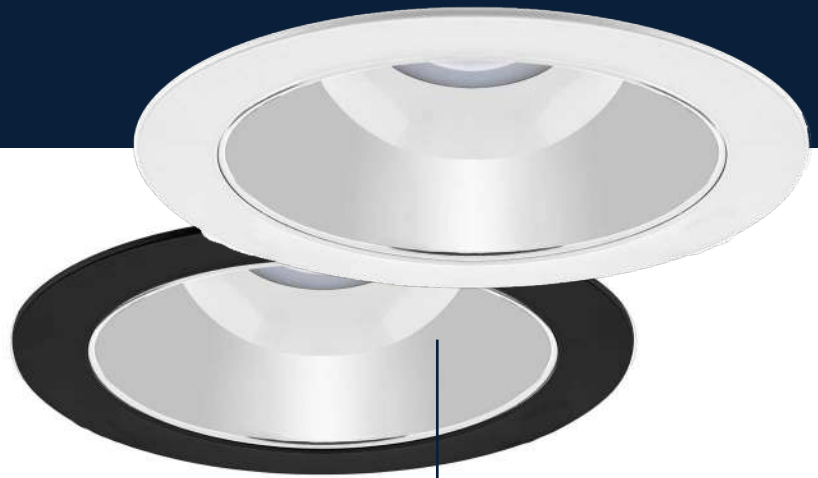

# LED DOWNLIGHT SPECTRE IP54

## FLEXIBEL, INNOVATIEF EN ENERGIEZUINIG

De Spectre-serie bieden maximale flexibiliteit bij het representatief uitlichten van kantoren, scholen, vergaderzalen, bibliotheken, gezondheidscentra en andere utiliteitsgebouwen, zowel bij renovatie- als nieuwbouwprojecten. Dankzij IP54 ook in vochtige ruimten toe te passen. Met een efficiëntie tot 115 lumen per watt wordt bij renovatie tot 60% energie bespaard t.o.v. PL-armaturen. Armaturen zijn conform EN 12464-1:2021. Verkrijgbaar met witte en mat zwarte sierrand.

**COMFORTABEL LICHTBEELD**  
conform EN-12464:1

**IP54**  
(kamerzijde)