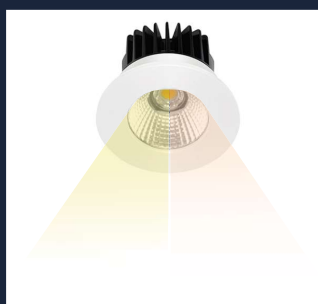

2 LICHTKLEUREN
2700K - 3000K