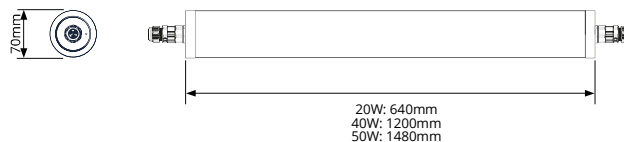

BESTELGEGEVENS

Artikelcode	Omschrijving	W	lm	Kelvin
4604985	TL Waterdicht Armatuur Typhoon IP69K IK10 PMMA 60cm 20W 4000K 2700lm 3x2,5mm dvb	20	2700	4000
4604947	TL Waterdicht Armatuur Typhoon IP69K IK10 PMMA 120cm 40W 4000K 5400lm 3x2,5mm dvb	40	5400	4000
4604923	TL Waterdicht Armatuur Typhoon IP69K IK10 PMMA 150cm 50W 4000K 7200lm 3x2,5mm dvb	50	7200	4000
4609904	TL Waterdicht Armatuur Typhoon Ophangset 3m Staalraad