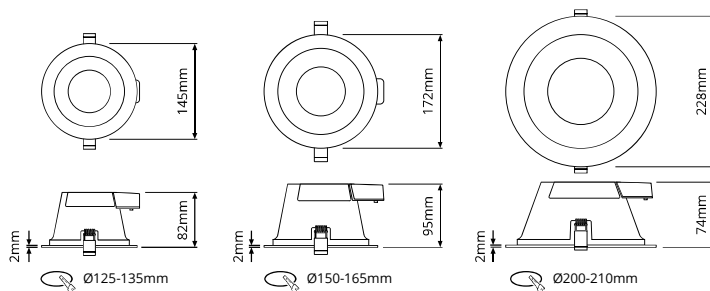

BESTELGEGEVENS

Artikelcode	Omschrijving	W	lm	Kleur	Ømm
1000343-OS	Downlight Spectre IP54 14-10W 3000K-5700K 3-CCT Incl. Osram Driver	14-10	1550-1050	Wit	145
1000350-OS	Downlight Spectre IP54 20-10W 3000K-5700K 3-CCT Incl. Osram Driver	20-10	2200-1150	Wit	172
1000367-OS	Downlight Spectre IP54 20-10W 3000K-5700K 3-CCT Incl. Osram Driver	20-10	2300-1150	Wit	228
1000343-PR-UN-300	Downlight Spectre IP54 14-10W 3000K-5700K 3-CCT Incl. Uni. (Dali-1/10V-Push) Driver	14-10	1550-1050	Wit	145
1000350-PR-UN	Downlight Spectre IP54 25-10W 3000K-5700K 3-CCT Incl. Uni. (Dali-1/10V-Push) Driver	25-10	1150-2750	Wit	172
1000367-PR-UN	Downlight Spectre IP54 25-10W 3000K-5700K 3-CCT Incl. Uni. (Dali-1/10V-Push) Driver	25-10	1150-2750	Wit	228
1000343-PH-DA	Downlight Spectre IP54 14W 3000K-5700K 3-CCT Incl. Philips Dali Driver	14	1550-1450	Wit	145
1000350-PH-DA	Downlight Spectre IP54 18W 3000K-5700K 3-CCT Incl. Philips Dali Driver	18	2200-2100	Wit	172
1000367-PH-DA	Downlight Spectre IP54 20W 3000K-5700K 3-CCT Incl. Philips Dali Driver	20	2300-2200	Wit	228
Z1000343-OS	Downlight Spectre IP54 14-10W 3000K-5700K 3-CCT Incl. Osram Driver	14-10	1550-1050	Zwart	145
Z1000350-OS	Downlight Spectre IP54 20-10W 3000K-5700K 3-CCT Incl. Osram Driver	20-10	2200-1150	Zwart	172
Z1000367-OS	Downlight Spectre IP54 20-10W 3000K-5700K 3-CCT Incl. Osram Driver	20-10	2300-1150	Zwart	228
Z1000343-PR-UN-300	Downlight Spectre IP54 14-10W 3000K-5700K 3-CCT Incl. Uni. (Dali-1/10V-Push) Driver	14-10	1550-1050	Zwart	145
Z1000350-PR-UN	Downlight Spectre IP54 25-10W 3000K-5700K 3-CCT Incl. Uni. (Dali-1/10V-Push) Driver	25-10	1150-2750	Zwart	172
Z1000367-PR-UN	Downlight Spectre IP54 25-10W 3000K-5700K 3-CCT Incl. Uni. (Dali-1/10V-Push) Driver	25-10	1150-2750	Zwart	228
Z1000343-PH-DA	Downlight Spectre IP54 14W 3000K-5700K 3-CCT Incl. Philips Dali Driver	14	1550-1450	Zwart	145
Z1000350-PH-DA	Downlight Spectre IP54 18W 3000K-5700K 3-CCT Incl. Philips Dali Driver	18	2200-2100	Zwart	172
Z1000367-PH-DA	Downlight Spectre IP54 20W 3000K-5700K 3-CCT Incl. Philips Dali Driver	20	2300-2200	Zwart	228
1029221	Opvulring buitenmaat Ø286mm zaagmaat Ø210-270mm Wit			Wit	
1000282	Noodmodule Kit t.b.v. Panelen & Downlights 3 uur met autotest				
	GST - Wieland snoeren