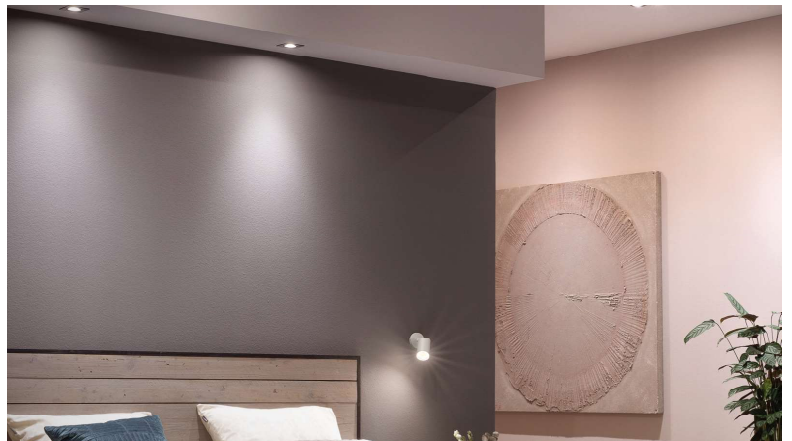

ARCHITECTONISCH & ELEGANT

Voor het creëren van een rijk en luxe interieur zijn spots van Pragmalux onmisbaar. Alle spots zijn vervaardigd uit pure aluminium, hebben een zeer hoog afwerkingsniveau en zijn voorzien van luxe poedercoating voor maximale duurzaamheid. Te combineren met GU10 LED Lampen en slimme LED Modules voor maximaal comfort en flexibiliteit.

- ✓ Hoogwaardige inbouwspot vervaardigd uit aluminium
- ✓ Zeer hoog afwerkingsniveau met poederlak
- ✓ Inclusief springveren en GU10 fitting

PRODUCTGEGEVENS

Netspanning:	220-240V 50/60Hz
Max. wattage lichtbron:	max. 50W
Lampfitting:	GU10
Klasse:	II
Aansluiting:	2x 0.75mm² wire
Protectie:	IP20/IK02
Montage:	Inbouw
Materiaal:	Aluminium
Kleur:	Wit/Zwart/Zwart-Goud