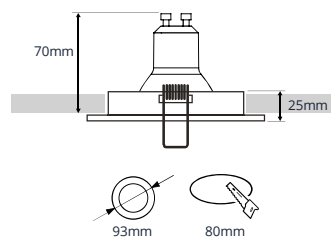

AFMETINGEN