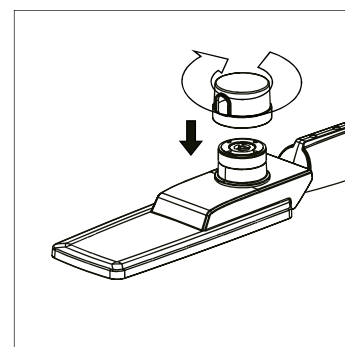

Muursteen hoek

Muursteen

Paal 2-voudig

6 meter kabel
Inclusief

EXTRA INFORMATIE

Paal (2 in 1)

Muur (2 in 1)

Verstelbaar