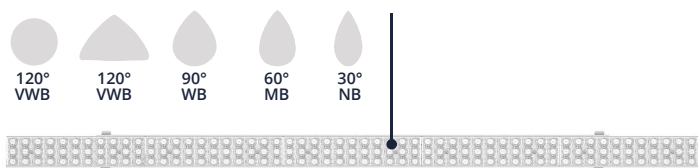

INSTALLATIE

MODULAIR ONTWERP

DALI/1-10V/Noodverlichting