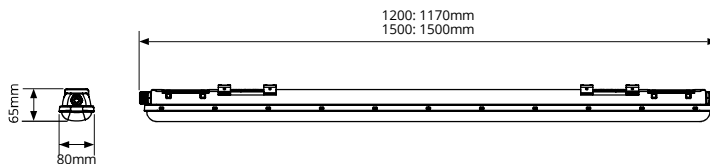

BESTELGEGEVENS

Artikelcode	Omschrijving	W	lm	Kelvin
1005928	TL Waterdicht Armatuur Essence Classic IP65 120cm 34W 4000K 4250lm 3x1,5mm dvb	34	4250	4000
1005935	TL Waterdicht Armatuur Essence Classic IP65 150cm 47W 4000K 6000lm 3x1,5mm dvb	47	6000	4000