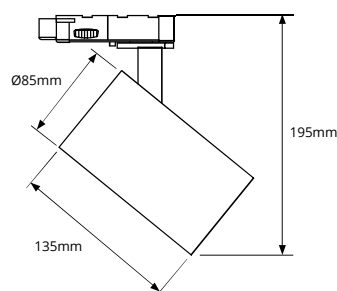

AFMETINGEN