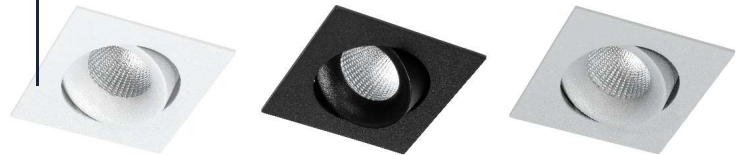

CRI90+
Kleurweergave-index

POEDERCOATING
Aluminium

3 KLEUREN
Wit/Zwart/Grijs