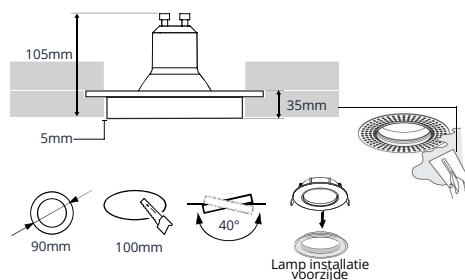

AFMETINGEN

ACCESSOIRES

BESTELGEGEVENS

Artikelcode	Omschrijving	Kleur
4604060	Navis Trimless Rond GU10 Spot Wit Ø90mm Zaagmaat Ø100mm 40° Kantelbaar (Incl. GU10 Fitting)	Wit
4604077	Navis Trimless Rond GU10 Spot Zwart Ø90mm Zaagmaat Ø100mm 40° Kantelbaar (Incl. GU10 Fitting)	Zwart