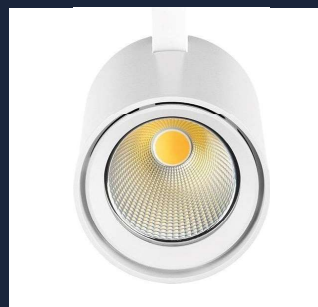

TOEPASSINGEN

- ✓ Retail
- ✓ Supermarkt
- ✓ Showrooms
- ✓ Kantoren

2 LICHTKLEUREN
3000K - 4000K

VERSTELBAAR
355° draaibaar 90° kantelbaar

PRODUCTGEGEVENS

Netspanning:	220-240V 50/60Hz
Wattage:	24-31-36W
Lichtstroom:	2970-4455lm
Kleurtemperatuur:	3000-4000K (<3 SDCM)
Kleurweergave:	>90
Lichtbundelspreiding:	15-24-36-60°
Cosinus phi:	≥ 0,90
Klasse:	I
Protectie:	IP20/IK02
Bedrijfstemperatuur:	0°C - +25°C
Levensduur:	>50.000(L80B10) Ta 25°C
Driver:	CE / ENEC / Flickervrij