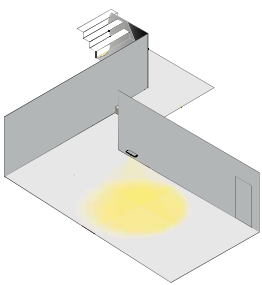

KENMERKEN

- ✓ Milieuvriendelijke LiFePO4 batterijen
- ✓ 1-uur autonomie voor maximale levensduur
- ✓ Inclusief pictogrammen
- ✓ Evacuatieverlichting
- ✓ IP65 en IK07
- ✓ Geschikt voor doorvoerbedrading

TOEPASSINGEN

- ✓ Kantoor
- ✓ Gangen
- ✓ Hallen
- ✓ Hospitality
- ✓ Retail