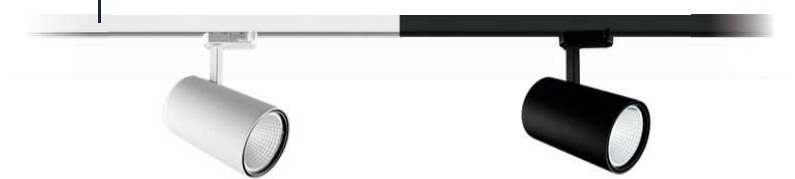

TOEPASSINGEN

- ✓ Luxe seriebouw
- ✓ Villa's
- ✓ Retail
- ✓ Kantoren

COB TECHNOLOGIE
3000K

VERSTELBAAR
355° draaibaar 90° kantelbaar

PRODUCTGEGEVENS

Netspanning:	220-240V 50/60Hz
Wattage:	25-30W
Lichtstroom:	3293-3677lm
Kleurtemperatuur:	3000 (<3 SDCM)
Kleurweergave:	>90
Lichtbundelspreiding:	15/24/36/55°
Cosinus phi:	≥ 0,90
Klasse:	I
Protectie:	IP20/IK02
Bedrijfstemperatuur:	0°C - +25°C
Levensduur:	>34.000(L80B10) Ta 25°C
Driver:	CE / Flickervrij