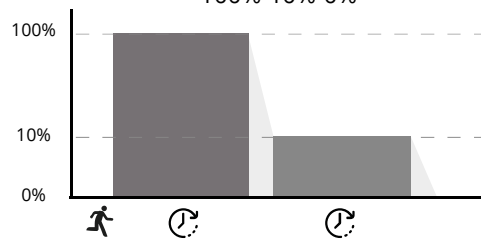

MAGAZIJNEN

SENSOR PLAN
Specific oplossing voor elke toepassing

3 STEP-DIM (HOOG-LAAG-UIT)
100%-10%-0%

2 STEP-DIM (HOOG-LAAG)
100%-10%

PARTNERS

Lichtlijn engineering en montage
Advies nodig voor uw project of demo gewenst?
Wij helpen u graag!