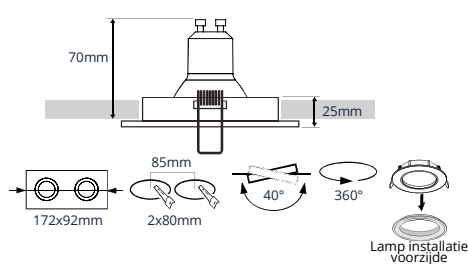

AFMETINGEN

ACCESSOIRES

BESTELGEGEVENS

Artikelcode	Omschrijving	Kleur
4604022	Boxy 2V GU10 Spot Wit □172x92mm Zaagmaat Ø2x80mm 360° Draaibaar 40° Kantelbaar (Incl. GU10 Fitting)	Wit
4604039	Boxy 2V GU10 Spot Zwart □172x92mm Zaagmaat Ø2x80mm 360° Draaibaar 40° Kantelbaar (Incl. GU10 Fitting)	Zwart