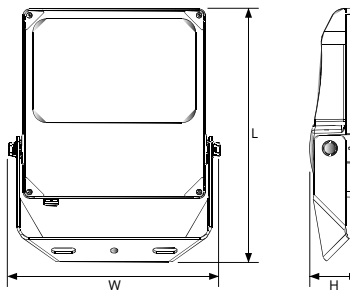

AFMETINGEN

	50W	100W	150W	200W	300W
L	267	314	360	398	470
W	228	269	302	343	406
H	55	61	67	70	80

BESTELGEGEVENS

Artikelcode	Omschrijving	W	lm
1000657	Breedstraler Auva G2 IP66 50W 4000K 6500lm Asymmetrisch (100W)	50	6500
1000664	Breedstraler Auva G2 IP66 100W 4000K 13500lm Asymmetrisch (250W)	100	13500
1000671	Breedstraler Auva G2 IP66 150W 4000K 20500lm Asymmetrisch (400W)	150	20500
1000688	Breedstraler Auva G2 IP66 200W 4000K 27000lm Asymmetrisch (500W)	200	27000
1000695	Breedstraler Auva G2 IP66 300W 4000K 42000lm Asymmetrisch (1000W)	300	42000
4605432	Breedstraler Auva IP66 Bevestigingsbeugel paal Ø42		
4605449	Breedstraler Auva IP66 Bevestigingsbeugel paal Ø60		
4605456	Breedstraler Auva IP66 Bevestigingsbeugel paal Ø76		
1000268	Breedstraler Auva IP66 2-Voudig Bevestigingsbeugel paal Ø42-60		
1000251	Breedstraler Auva IP66 3-Voudig Bevestigingsbeugel paal Ø42-60		
1000800	Breedstraler Auva 50-150W Bevestigingsklem paal Ø40-90mm		
1000817	Breedstraler Auva 200-300W Bevestigingsklem paal Ø40-150mm