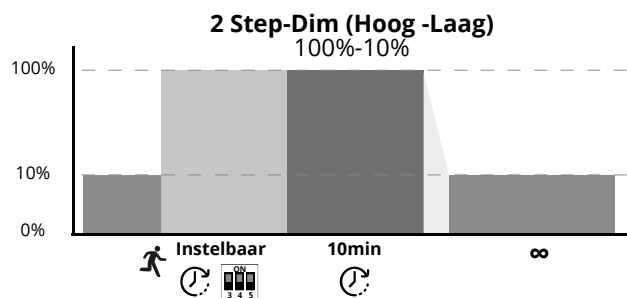

ZONE 1

ZONE 2

Combinaties: Master-Slave - 2 Step - 3 Step - Standaard (alle opties zijn te combineren, speciale aandacht voor de bekabeling). (Zeer handig in combinaties waar er op bepaalde zones de verlichting altijd aan moet staan. Bijvoorbeeld bij de ingang van een parkeergarage.

BESTELGEGEVENS

LED TL Waterdicht HERMES IP66

Artikelcode	Omschrijving
HERMES 2 Stap-Dim 100%-10% MASTER	
1000473-2SD-M	120cm 35W 3000K-6000K 3-CCT 5000lm 5x2,5mm dvb
4607696-2SD-M	120cm 35W 4000K 5100lm
4607702-2SD-M	150cm 42W 4000K 6100lm
4607702-CCT-2SD-M	150cm 53W 3000K-6000K 3-CCT 7700lm
1000480-2SD-M	150cm 53W 3000K-6000K 3-CCT 5000lm 5x2,5mm dvb
HERMES 2 Stap-Dim 100%-10% SLAVE	
1000473-2SD-S	120cm 35W 3000K-6000K 3-CCT 5000lm 5x2,5mm dvb
4607696-2SD-S	120cm 35W 4000K 5100lm
4607702-2SD-S	150cm 42W 4000K 6100lm
4607702-CCT-2SD-S	150cm 53W 3000K-6000K 3-CCT 7700lm
1000480-2SD-S	150cm 53W 3000K-6000K 3-CCT 5000lm 5x2,5mm dvb