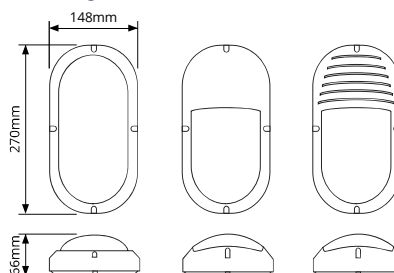

PRODUCTGEGEVENS

Netspanning:	220-240V 50/60Hz
Wattage:	5W
Lichtstroom:	450lm
Kleurtemperatuur:	3000-4000K (<4 SDCM) (Dipswitch)
Kleurweergave:	>80
Lichtbundelspreiding:	120°
Cosinus phi:	≥ 0,70
Klasse:	II
Protectie:	IP65/IK08
Bedrijfstemperatuur:	-20°C - +40°C
Levensduur:	100.000(L80B10) >50.000(L90B50) Ta 25°C
Driver:	CE / Flickervrij

IP65 IK08 650° GWT TOT 90 LM/W 120° 3000K 4000K OPAAL DIFFUSER ZWART

AFMETINGEN