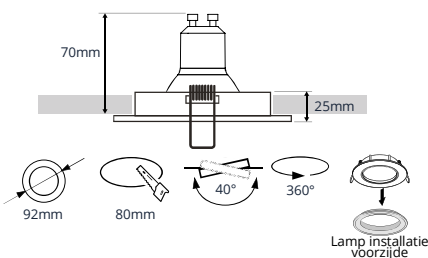

AFMETINGEN