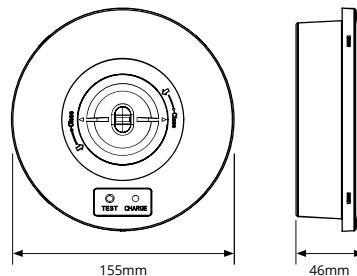

BESTELGEGEVENS

Artikelcode	Omschrijving	W	lm	Kleur	Kelvin
1005195	Noodverlichting DOT XL 2.2W 280lm 1uur Zelftest LiFePO4 Wit	2.2	280	Wit	6500
1005201	Noodverlichting DOT XL 2.2W 280lm 1uur Zelftest LiFePO4 Zwart	2.2	280	Zwart	6500