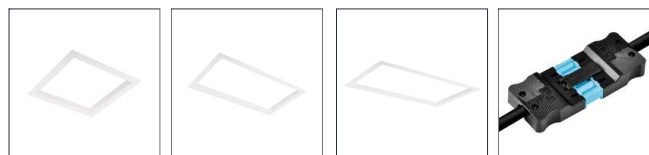

Frame 1V
Wit 9111050
Zwart 9111051
Grijs 9111049

Frame 2V
Wit 9111053
Zwart 9111054
Grijs 9111052

Frame 3V
Op aanvraag

GST - Wieland
snoeren
Op aanvraag