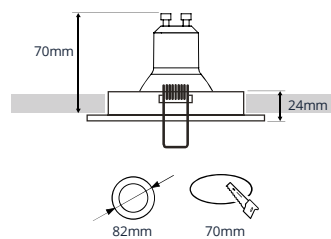

AFMETINGEN

BESTELGEGEVENS

Artikelcode	Omschrijving	Kleur
4608051	Luca IP65 GU10 Spot Wit Ø82mm Zaagmaat Ø70mm (Incl. GU10 Fitting)	Wit
4608068	Luca IP65 GU10 Spot Zwart Ø82mm Zaagmaat Ø70mm (Incl. GU10 Fitting)	Zwart
4608075	Luca IP65 GU10 Spot Zwart Ø82mm Zaagmaat Ø70mm (Incl. GU10 Fitting)	Nikkel