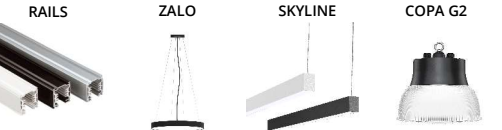

Downlight | 72

LUNA 80 FORA IP65 82

GU10 Spots | 84

INBOUW 84 OPBOUW 109

Pendel- / Opbouwarmatuur | 148

ZALO 148 SKYLINE 150 COPA G2 152

Assemblage | Plug&Play

TIP:
Alle armaturen kunnen Plug&Play geleverd worden met Wieland kabels of aansluitnoeren.
Neem contact met onze specialisten
T: 085-130 89 79 M:info@pragmalux.com