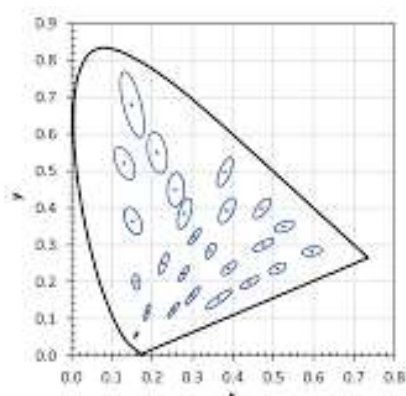

SDCM staat voor "Standard Deviation of Color Matching" en is ontwikkeld door David L. MacAdam. Dit gegeven zegt iets over de kleurconsistentie. Het model illustreert dus de afwijking in kleurkwaliteit/-temperatuur. Het model kent 7 ellipsen. Elke 'ellips' is als het ware een standaardafwijking. Een lagere 'ellips' geeft lagere afwijking aan. Als de verlichting in de eerste 'ellips' valt, betekent dit dat de kleur het meest consistent is. Vanaf ellips 3 en 4 is er voor het blote oog kleurverschil te zien. Kleurverschil kan als hinderlijk worden ervaren in binnenomgevingen. Pas daarom uitsluitend armaturen toe met een SDCM van maximaal 5. Liever 4 of 3 voor een hogere lichtbeleving. Voor buitenomgevingen kunnen ook armaturen met een score van 5 of 6 worden toegepast.

De afwijking die met SDCM wordt aangegeven heeft betrekking op de kleurtemperatuur. De kleurtemperatuur wordt gemeten in graden Kelvin (K). Een hoge SDCM (>3) kan als gevolg hebben dat LED producten met eenzelfde kleurtemperatuur, toch anders worden waargenomen.

Stel, u heeft twee armaturen met kleur 3000K maar u ziet toch een kleurverschil. Dit wordt veroorzaakt door een hoge SDCM. Deze afwijking moet in de EU verplicht worden weergegeven in het MacAdam Ellips (SDCM) model en wordt ook wel aangegeven in 1-, 2-, 3- of >4 SDCM. Wanneer de SDCM tussen de 0 en de 3 ligt, zal kleurverschil niet worden opgemerkt.

Zichtbaar kleurverschil

- 1 Geen zichtbaar kleurverschil
- 2 Verschil alleen zichtbaar met apparatuur
- 3 Nauwelijks zichtbaar kleurverschil
- > 4 Zichtbaar kleurverschil

Lumenbehoud L90B50

Bij een armatuur wordt een levensduur opgegeven. Dit heeft betrekking op de levensduur van de ledchips volgens het TM-21 principe. Hierin wordt er rekening gehouden met het thermaal beheer van een armatuur in een laboratoriumomgeving. Indien er bijvoorbeeld L90B50 staat houdt dit in dat er na 50.000 branduren nog 90% van de initiële lichtstroom wordt weergegeven en 50% van de overige armaturen minder dan 90% licht geven of zijn uitgevallen. Er is geen verschil tussen L90B50 en L90B10.