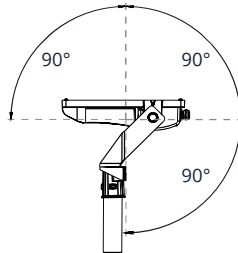

LED BREEDSTRALER AUVA G2 IP66

ROBUUST, EFFICIËNT EN MODULAIR

De Auva G2 LED schijnwerpers zijn de ideale lux-voor-lux vervangers van HPI/HQI/SON armaturen, waarmee een energiebesparing tot 65% wordt gerealiseerd. Dankzij de diep asymmetrische lichtbundels (0% ULOR) bij uitstek geschikt als verlichting voor (bedrijfs)-terreinen, parkeerplaatsen, sportvelden, gevels en de uitlichting van objecten en aanlichten van gebouwen. Verkrijgbaar in 50W, 100W, 150W, 200W en 300W met een lichtstroom tot 42.000 lumen. Dankzij de IP66 en IK08 classificaties water- en stofdicht en vandalismebestendig.

ZEER EFFICIËNT
140lm/W

IP66/IK08

ONTLUCHTINGSVENTIL

1-10V
Optioneel

VERSTELBAAR
270°

10KV
Overspanningsbeveiliging

UNIFORME LICHTVERDELING
Speciaal LED lens
2 optieken in 1
ULOR 0%

Symmetrisch

Asymmetrisch 55°x125°
Standaard

Eenvoudige montage dankzij roteerbare montagebeugel. Geschikt als mastverlichting met diameter (mm) Ø42, Ø60, Ø76 middels beschikbare accessoires. Standaard voorzien van flikkervrije driver. LED-lichtbron heeft een verwachte levensduur van 100.000 uur, waarmee substantieel wordt bespaard op onderhouds- en vervangingskosten. Met uitstekende kwaliteit, garantie van 5 jaar, snelle terugverdientijd en lage totale eigendomskosten zijn de Auva G2 armaturen een uitstekende investering.

KENMERKEN

- ✓ Hoogwaardige asymmetrische optieken;
- ✓ tot 140 lm/w (>60% energiebesparing)
- ✓ Levensduur tot 100.000 uur (L80B50);
- ✓ Bescherming tegen hoge schakelpieken: 10 kV
- ✓ Onderhoudsvrij IP66 en slagvast IK08
- ✓ Opties: DALI, 3000K, CCT, speciale coatings
- ✓ 5 jaar garantie

TOEPASSINGEN

- ✓ Terreinen
- ✓ Gevels
- ✓ Parking
- ✓ Industrie
- ✓ Billboards

IP68 CONNECTOR
Inclusief 1.5m kabel

ACCESSOIRES
Compleet assortiment