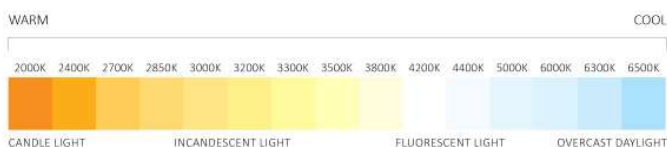

$$UGR = 8 \log_{10} \left(\frac{0,25}{L_B} \sum \frac{L^2 \omega}{p^2} \right)$$

Kleurtemperatuur (Kelvin)

De kleurtemperatuur van een lichtbron is de lichtkleur en wordt uitgedrukt in Kelvin. Ook weleens in CCT = Correlated Color Temperature. De lichtkleur van kunstlicht is gecorreleerd en een samenstelling van fosforen. 2700K is warm wit licht en 6000K daglicht oftewel zeer koud licht. Hoe lager de Kelvin hoe warmer en visa versa.