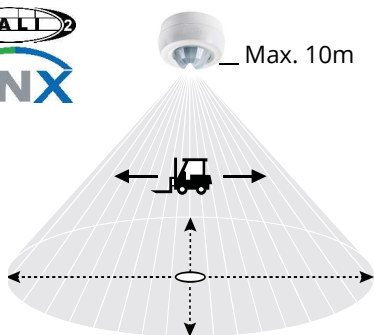

MAGAZIJNEN