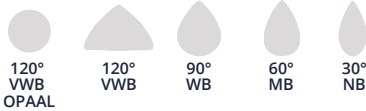

UNIFORME LICHTVERDELING 4 optieken

LED-lichtbron én LED Driver hebben een verwachte levensduur van 100.000 uur, waarmee substantieel wordt bespaard op onderhouds- en vervangingskosten. Standaard voorbereid met 7x2,5mm² doorvoerbedrading, waarmee armaturen gekoppeld kunnen worden. Met een uitstekende kwaliteit en garantie van minimaal 7 jaar is het PRX-Lichtlijnsysteem een meer dan duurzame investering.

KENMERKEN

- ✓ Zeer flexibel dankzij 4-in-1 wattage / lumen
- ✓ Zeer energie-efficiënt tot 153 lm/w
- ✓ Cradle to Cradle modulair systeem concept
- ✓ Zeer lange verwachte levensduur tot 100.000 uur
- ✓ Geschikt voor BREEAM
- ✓ Standaard voorzien van 7x2,5mm²
- ✓ Maximaal installatiegemak en opties
- ✓ Opties voor projecten: DALI, nood en sensoren
- ✓ Minimaal 7 jaar garantie

TOEPASSINGEN

- ✓ Magazijnen
- ✓ Bedrijfshallen
- ✓ Retail

Geschikt voor een montagehoogte
VAN 3 TOT 12 METER

Al¹⁸
ALUMINIUM
Draagrail

TOT **153** LM/W
ENERGIE-EFFICIENT