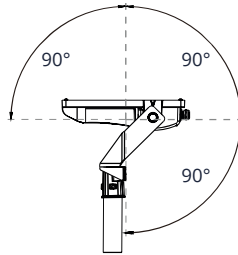

Symmetrisch