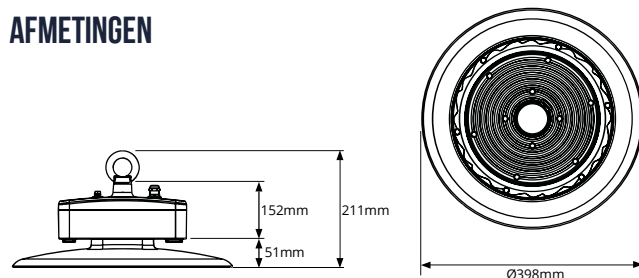

AFMETINGEN

BESTELGEGEVENS

Artikelcode	Omschrijving	W	lm*
1008240	Highbay Clean HACCP G2 100W 4000K 13500lm 90D Wit 0-10V Dimbaar	100	13500
1008257	Highbay Clean HACCP G2 120W 4000K 16200lm 90D Wit 0-10V Dimbaar	120	16200
1008264	Highbay Clean HACCP G2 150W 4000K 20250lm 90D Wit 0-10V Dimbaar	150	20250

Opties:

Dali/Zigbee/Microwave-Sensor/5000K

Accessoires:

Aluminium Kap 90° UGR<22

PC Kap

Veiligheidskabel

* Lumen indicatie. Het lumen kan variëren afhankelijk van de gebruikte bundel of specificaties.