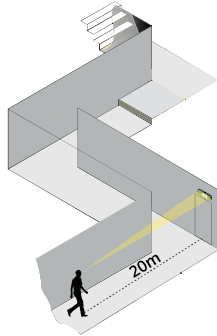

KENMERKEN

- ✓ Milieuvriendelijke LiFePO4 batterijen
- ✓ 1-uur autonomie voor maximale levensduur
- ✓ Inclusief pictogrammen
- ✓ Evacuatieverlichting
- ✓ IP65 en IK07
- ✓ Geschikt voor doorvoerbedrading

TOEPASSINGEN

- ✓ Kantoor
- ✓ Gangen
- ✓ Hallen
- ✓ Hospitality
- ✓ Retail