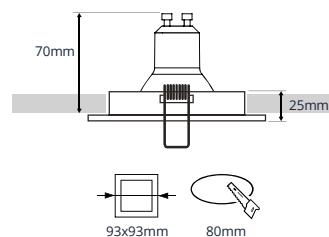

AFMETINGEN