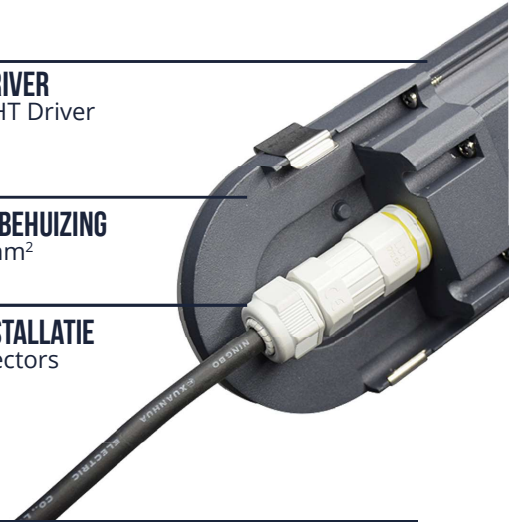

TOOLLES INSTALLATIE
2 fastconnectors

Standaard voorzien van 3*2,5mm² doorvoerbedrading voor een snelle installatie. LED-lichtbron heeft een verwachte levensduur van 100.000 uur, waarmee substantieel wordt bespaard op onderhouds- en vervangingskosten. Met een uitstekende kwaliteit, garantie van 5 jaar zijn de Cyclone armaturen hét armatuur voor veeleisende omgevingen.