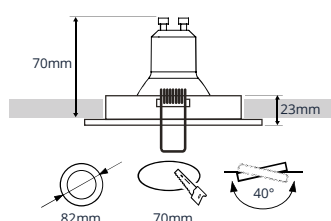

AFMETINGEN