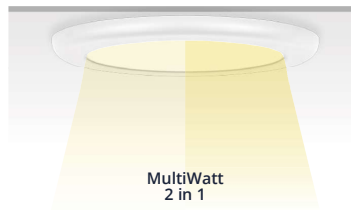

TOEPASSINGEN

- ✓ Badkamer
- ✓ Gangen
- ✓ Hallen
- ✓ Foyers
- ✓ Trappenhuisen
- ✓ Winkels
- ✓ Algemene verlichting

FLIKKERVRIJ
Geïntegreerde driver

IP44
Spatwaterdicht

PMMA COATING
geen verkleuring

COMPACT DESIGN
20-25mm hoog