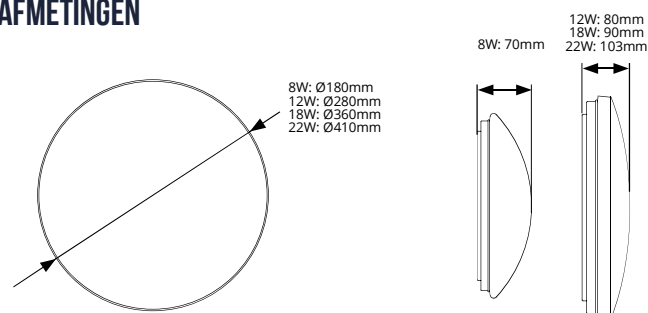

AFMETINGEN

BESTELGEGEVENS

Artikelcode	Omschrijving	W	lm	Kelvin
4605654	Plafonnière Polo IP44 8W 3000K Ø180mm	8	650	3000
4605661	Plafonnière Polo IP44 8W 4000K Ø180mm	8	700	4000
1029085	Plafonnière Polo G3 IP44 12W 3000K-6000K 3-CCT 1000-1100lm Ø280	12	1000-1100	3000/4000/6000
1029085-S	Plafonnière Polo G3 IP44 12W 3000K-6000K 3-CCT 1000-1100lm Ø280 Bewegingssensor	12	1000-1100	3000/4000/6000
1029085-N	Plafonnière Polo G3 IP44 12W 3000K-6000K 3-CCT 1000-1100lm Ø280 Nood	12	1000-1100	3000/4000/6000
1029085-SN	Plafonnière Polo G3 IP44 12W 3000K-6000K 3-CCT 1000-1100lm Ø280 Bewegingssensor & Nood	12	1000-1100	3000/4000/6000
1029085-DS	Plafonnière Polo G3 IP44 12W 3000K-6000K 3-CCT 1000-1100lm Ø280 Daglichtsensor	12	1000-1100	3000/4000/6000
1029085-DSN	Plafonnière Polo G3 IP44 12W 3000K-6000K 3-CCT 1000-1100lm Ø280 Daglichtsensor & Nood	12	1000-1100	3000/4000/6000
1029092	Plafonnière Polo G3 IP44 18W 3000K-6000K 3-CCT 1550-1700lm Ø360	18	1550-1700	3000/4000/6000
1029092-S	Plafonnière Polo G3 IP44 18W 3000K-6000K 3-CCT 1550-1700lm Ø360 Bewegingssensor	18	1550-1700	3000/4000/6000
1029092-N	Plafonnière Polo G3 IP44 18W 3000K-6000K 3-CCT 1550-1700lm Ø360 Nood	18	1550-1700	3000/4000/6000
1029092-SN	Plafonnière Polo G3 IP44 18W 3000K-6000K 3-CCT 1550-1700lm Ø360 Bewegingssensor & Nood	18	1550-1700	3000/4000/6000
1029092-DS	Plafonnière Polo G3 IP44 18W 3000K-6000K 3-CCT 1550-1700lm Ø360 Daglichtsensor	18	1550-1700	3000/4000/6000
1029092-DSN	Plafonnière Polo G3 IP44 18W 3000K-6000K 3-CCT 1550-1700lm Ø360 Daglichtsensor & Nood	18	1550-1700	3000/4000/6000
1029108	Plafonnière Polo G3 IP44 22W 3000K-6000K 3-CCT 1950-2150lm Ø410	22	1950-2150	3000/4000/6000
1029108-S	Plafonnière Polo G3 IP44 22W 3000K-6000K 3-CCT 1950-2150lm Ø410 Bewegingssensor	22	1950-2150	3000/4000/6000
1029108-N	Plafonnière Polo G3 IP44 22W 3000K-6000K 3-CCT 1950-2150lm Ø410 Nood	22	1950-2150	3000/4000/6000
1029108-SN	Plafonnière Polo G3 IP44 22W 3000K-6000K 3-CCT 1950-2150lm Ø410 Bewegingssensor & Nood	22	1950-2150	3000/4000/6000
1029108-DS	Plafonnière Polo G3 IP44 22W 3000K-6000K 3-CCT 1950-2150lm Ø410 Daglichtsensor	22	1950-2150	3000/4000/6000
1029108-DSN	Plafonnière Polo G3 IP44 22W 3000K-6000K 3-CCT 1950-2150lm Ø410 Daglichtsensor & Nood	22	1950-2150	3000/4000/6000