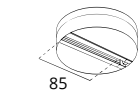

CENTRAL CONNECTOR

9042420	Middenvoeding Grijs	●
9041617	Middenvoeding Wit	○
9041616	Middenvoeding Zwart	●

UNIVERSAL ADAPTOR

9042407	Adapter 70mm Grijs	●
9041571	Adapter 70mm Wit	○
9041570	Adapter 70mm Zwart	●