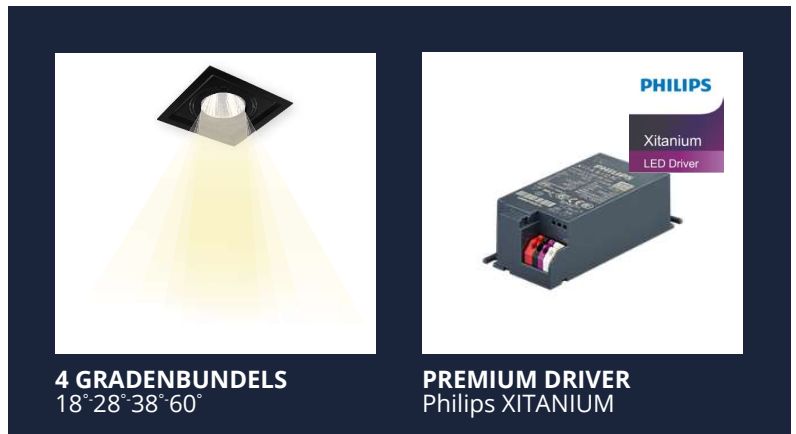

LED SPOT SQUADRO

MAXIMALE FLEXIBILITEIT

De Pragmalux Squadro is een strak en krachtige spot. Zo is de behuizing 360° draaibaar en 30° kantelbaar waarmee mooie accenten gelegd kunnen worden. De spot is leverbaar in wit, zwart of grijs. De beschikbare lumenpakketten is 5300lm (LOR >85%). Het armatuur standaard voorzien van een hoogwaardige CRI90+ LED Module en zijn op aanvraag verschillende speciale LED modules voor retail en supermarkt. Deze spots zijn de perfecte oplossing om te overstappen van CDM naar LED-verlichting en profiteren van aanzienlijke energiebesparingen tegen een redelijke initiële investering.

KENMERKEN

- ✓ Zeer hoge kleurweergave CRI >90+
- ✓ Retrofit voor CDM-armaturen
- ✓ Lange levensduur van 50.000 met L80B10
- ✓ Beschikbaar met verschillende LED modules
- ✓ Leverbaar met 1-10V of DALI-2 driver
- ✓ 5 jaar garantie

TOEPASSINGEN

- ✓ Winkels
- ✓ Supermarkten
- ✓ Horeca
- ✓ Accent- en algemene verlichting