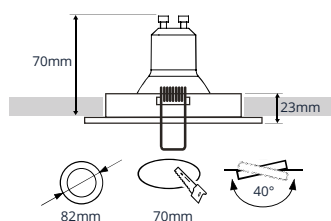

AFMETINGEN