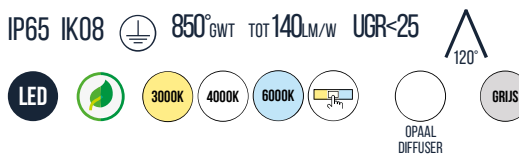

TOEPASSINGEN

- ✓ Parkeergarages
- ✓ Magazijn
- ✓ Bedrijfshallen
- ✓ Kelders

ACCESSOIRES
Compleet verschuifbaar

LIJNMONTAGE
IP65 koppelstuk

PRODUCTGEGEVENS

Netspanning:	220-240V 50/60Hz
Wattage:	19-51W
Lichtstroom:	2200-6400lm
Kleurtemperatuur:	3CCT (3000-4000-6000K) (<4 SDCM)
Kleurweergave:	>80
Lichtbundelspreiding:	120°
Cosinus phi:	≥ 0,95
Klasse:	I
Protectie:	IP65/IK08
Bedrijfstemperatuur:	-25°C - +40°C
Levensduur:	100.000(L80B10) >50.000(L90B50) Ta 25°C
Driver:	CE / ENEC / Flickervrij