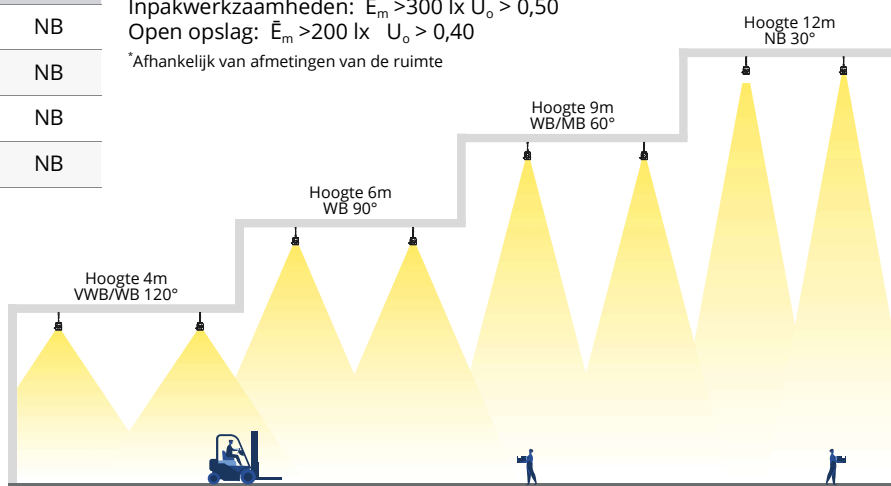

Open opslag: $\bar{E}_m > 200 \text{ lx}$ $U_o > 0,40$

*Afhankelijk van afmetingen van de ruimte

Optieken:

VWB 120° (Very Wide Beam - Zeer brede bundel) / WB 90° (Wide Beam - Breedstralend) / MB 60° (Middle Beam - Middelbrede Bundel) / NB 30° (Narrow Beam - Smalle bundel)