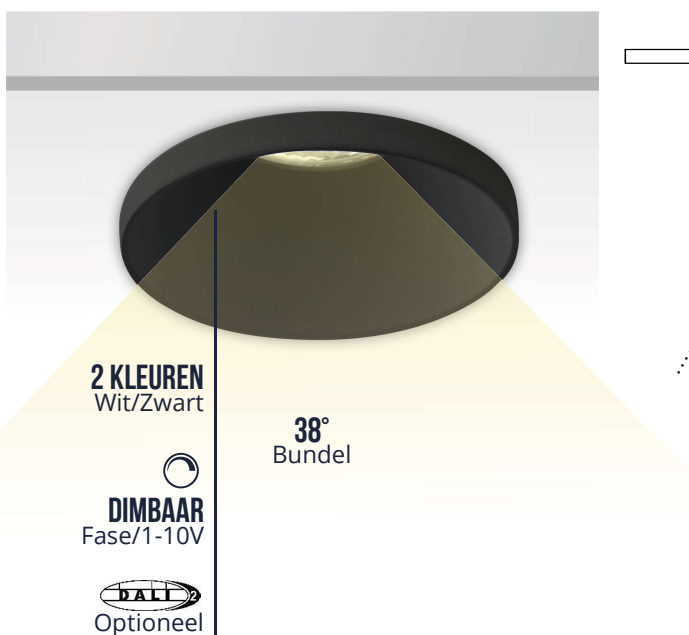

KLEIN, ELEGANT EN KRACHTIG

De Pragmalux Vita is een minimalistische en architectonische spot. Klein formaat, elegant maar toch kracht en flexibel, waarbij de lichtbron verdiept ligt. De spot is verkrijgbaar in wit of zwart. Beschikbare lumenpakketten tot 800 lumen (LOR >85%). Het armatuur is standaard voorzien van een hoogwaardige CRI90+ LED. De afwerking is van een zeer hoog niveau: de behuizing is van aluminium en afgewerkt met poedercoating. Al deze eigenschappen maken de Vita spot een perfecte oplossing voor residentiële of commerciële omgevingen.