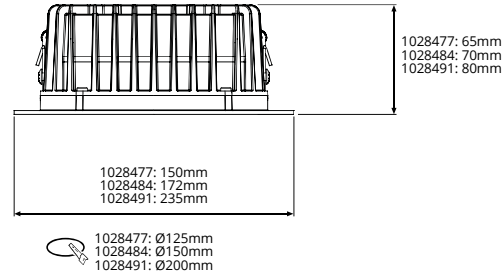

BESTELGEGEVENS

Artikelcode	Omschrijving	W	lm	Kleur	Ømm
Osram Driver - Flexibiliteit 4 in 1 Dipswitch					
1028477-OS20	Downlight Fora IP65 10-20W 900-2000lm 3000K-4000K 2-CCT Incl. Osram Driver	10-20	900-2000	Wit	150
1028484-OS20	Downlight Fora IP65 10-20W 900-2000lm 3000K-4000K 2-CCT Incl. Osram Driver	10-20	900-2000	Wit	172
1028491-OS20	Downlight Fora IP65 10-20W 900-2000lm 3000K-4000K 2-CCT Incl. Osram Driver	10-20	900-2000	Wit	235
1028477-OS30	Downlight Fora IP65 20-25W 1850-2550lm 3000K-4000K 2-CCT Incl. Osram Driver	20-25	1850-2550	Wit	150
1028484-OS30	Downlight Fora IP65 20-26W 1850-2800lm 3000K-4000K 2-CCT Incl. Osram Driver	20-26	1850-2800	Wit	172
1028491-OS30	Downlight Fora IP65 20-26W 1850-2800lm 3000K-4000K 2-CCT Incl. Osram Driver	20-26	1850-2800	Wit	235
IP65 Driver - Waterdicht Voor-/Achterzijde					
1028477-PR-IP65	Downlight Fora IP65 25W 2300-2550lm 3000K-4000K 2-CCT Incl. IP65 Driver	25	2300-2550	Wit	150
1028484-PR-IP65	Downlight Fora IP65 30W 3000-3250lm 3000K-4000K 2-CCT Incl. IP65 Driver	30	3000-3250	Wit	172
1028491-PR-IP65	Downlight Fora IP65 35W 3500-3550lm 3000K-4000K 2-CCT Incl. IP65 Driver	35	3500-3550	Wit	235
Pragmalux Driver - Beheersbaarheid & Flexibiliteit (DALI,0/1-10V,PushDim)					
1028477-PR-UN20	Downlight Fora IP65 10-20W 900-2000lm 3000K-4000K 2-CCT Incl.Uni. (Dali-1/10V-Push)	10-20	900-2000	Wit	150
1028484-PR-UN20	Downlight Fora IP65 10-20W 900-2000lm 3000K-4000K 2-CCT Incl.Uni. (Dali-1/10V-Push)	10-20	900-2000	Wit	172
1028491-PR-UN20	Downlight Fora IP65 10-20W 900-2000lm 3000K-4000K 2-CCT Incl.Uni. (Dali-1/10V-Push)	10-20	900-2000	Wit	235
1028477-PR-UN40	Downlight Fora IP65 25W 2300-2500lm 3000K-4000K 2-CCT Incl.Uni. (Dali-1/10V-Push)	25	2300-2500	Wit	150
1028484-PR-UN40	Downlight Fora IP65 25-30W 2350-3250lm 3000K-4000K 2-CCT Incl.Uni. (Dali-1/10V-Push)	25-30	2350-3250	Wit	172
1028491-PR-UN40	Downlight Fora IP65 25-35W 2400-3550lm 3000K-4000K 2-CCT Incl.Uni. (Dali-1/10V-Push)	25-35	2400-3550	Wit	235
Optioneel:					
Zwarte frame					
Antivandal Wit/Zwart frame schroeflock					
Opvulring buitenmaat Ø190mm Wit/Zwart (Zaagmaat: Ø125mm)					
Opvulring buitenmaat Ø300mm Wit/Zwart (Zaagmaat: Ø200mm)