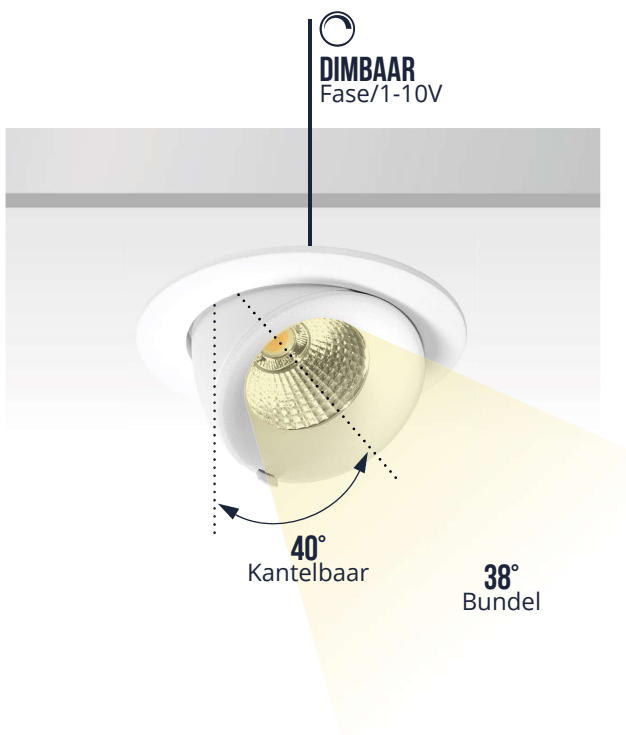

5 PRAGMALUX
JAAR
GARANTIE

LED SPOT ADJUSTO MINI

KLEIN, ELEGANT EN KRACHTIG

De Pragmalux Adjusto Mini is een minimalistische en architectonische spot. Klein formaat, elegant maar toch kracht en flexibiliteit. Zo is de behuizing 40° kantelbaar, waarmee mooie accenten kunnen worden gezet. De spot is verkrijgbaar in wit of zwart. Beschikbare lumenpakketten variëren tot 820 lumen (LOR >85%). Het armatuur is standaard voorzien van een hoogwaardige CRI95+ LED. De afwerking is van een zeer hoog niveau: de behuizing is van aluminium en afgewerkt met poedercoating. Al deze eigenschappen maken de Adjusto Mini een perfecte oplossing voor residentiële of commerciële omgevingen.