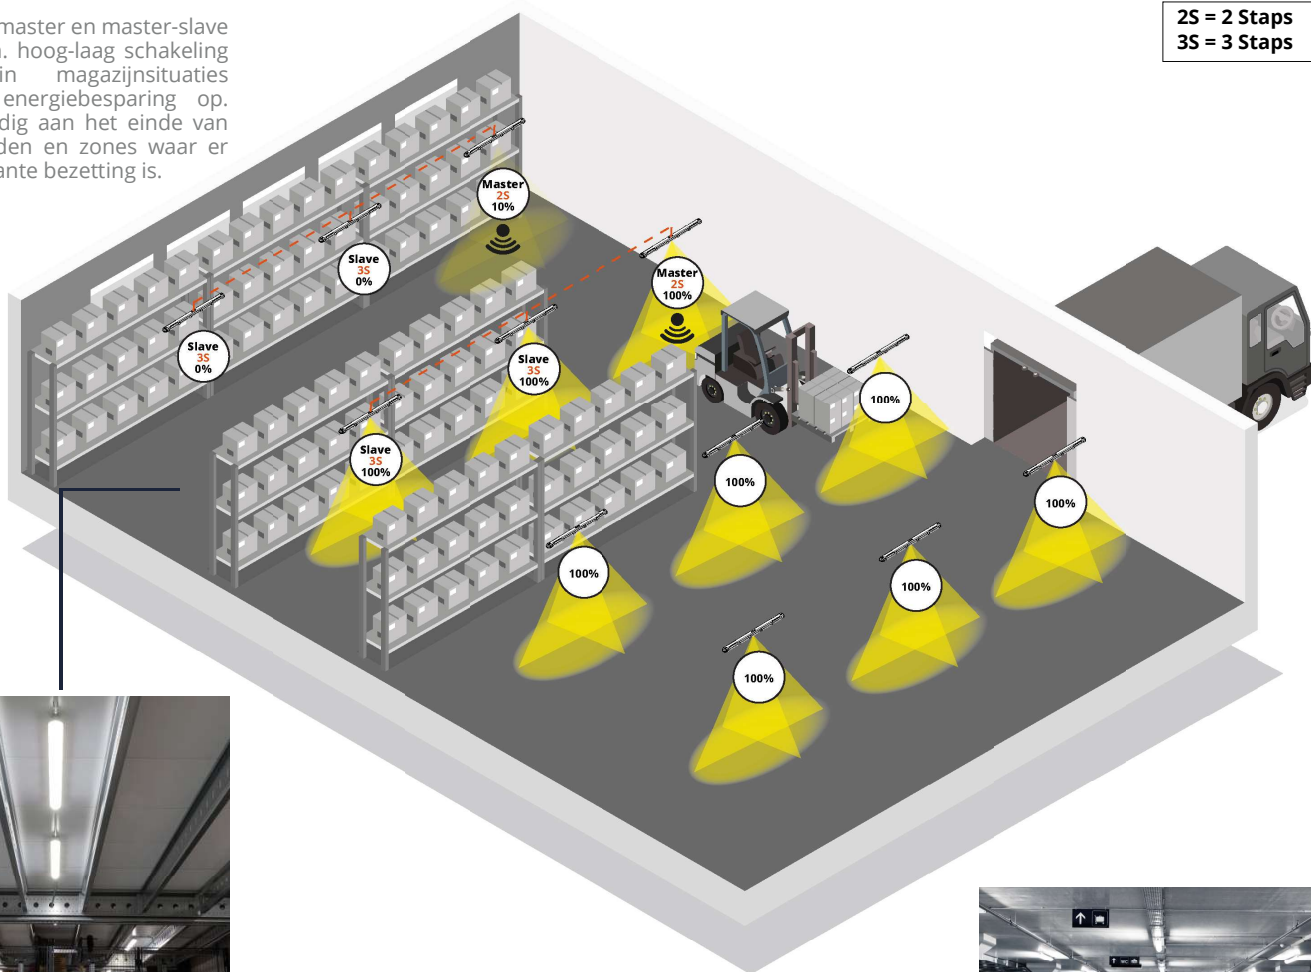

TOEPASSINGEN

- ✓ Parkeergarages
- ✓ Magazijn
- ✓ Bedrijfshallen
- ✓ Gangen

MAGAZIJN

De master-master en master-slave opties i.c.m. hoog-laag schakeling leveren in magazijnsituaties maximale energiebesparing op. Vooral handig aan het einde van de gangpaden en zones waar er geen constante bezetting is.

2S = 2 Steps
3S = 3 Steps

PARKEERGARAGE

In parkeergarages is een combinatie van master-slave en master-master en hoog-laag schakeling steeds populairder aan het worden. Door het maken van verschillende zones wordt het zogenaamde volgsysteem ingesteld. Dit zorgt voor extra comfort en maximale energiebesparing!