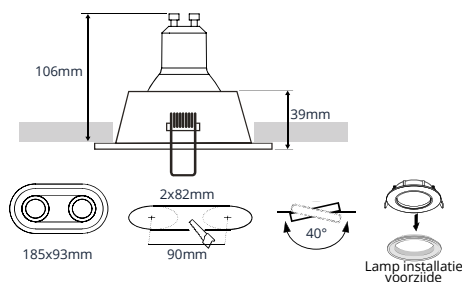

AFMETINGEN

BESTELGEGEVENS

Artikelcode	Omschrijving	Kleur
4605968	Zena Rond 2V GU10 Spot Wit Ø185x93mm Zaagmaat Ø2x82mm 40° Kantelbaar (Incl. GU10 Fitting)	Wit
4606170	Zena Rond 2V GU10 Spot Zwart Ø185x93mm Zaagmaat Ø2x82mm 40° Kantelbaar (Incl. GU10 Fitting)	Zwart
4606187	Zena Rond 2V GU10 Spot Zwart-Goud Ø185x93mm Zaagmaat Ø2x82mm 40° Kantelbaar (Incl. GU10 Fitting)	Zwart-Goud