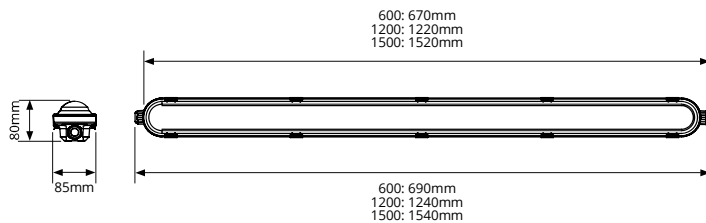

BESTELGEGEVENS