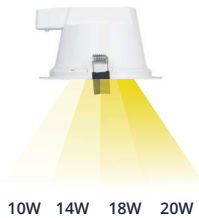

COMFORTABEL LICHTBEELD
conform EN-12464:1

IP54
(kamerzijde)

1 DOWNLIGHT 5 LICHTSTURINGEN
Maximale flexibiliteit

1-10V PushDim

4 IN 1
MultiWatt

3 IN 1
MultiKleur

Standaard voorzien van longlife flikkervrije driver met instelbare lichtstroom (multilumen 4-in-1) en 3-in-1 lichtkleurschakelaar (multicolour), waarmee 3000K (warm wit), 4000K (neutraal wit) en 5700K (daglicht) gekozen kan worden. Met een verwachte levensduur van 50.000 uur wordt substantieel bespaard op onderhouds- en vervangingskosten.