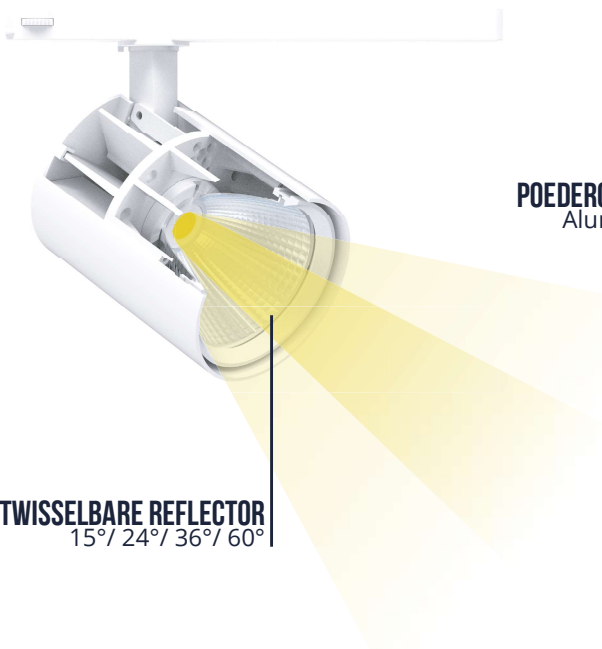

DIMBAAR
Optioneel

POEDERCOATING
Aluminium

UITWISSELBARE REFLECTOR
15° / 24° / 36° / 60°

KENMERKEN

- ✓ Zeer hoogwaardige afwerking
- ✓ Lange levensduur van 50.000 met L80B10
- ✓ Beschikbaar in verschillende lichtbundels
- ✓ Zeer hoge kleurweergave CRI >90+
- ✓ 5 jaar garantie

TOEPASSINGEN

- ✓ Retail
- ✓ Supermarkt
- ✓ Showrooms
- ✓ Kantoren