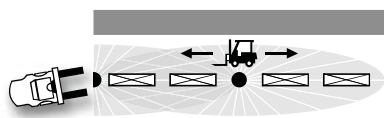

MAGAZIJNEN