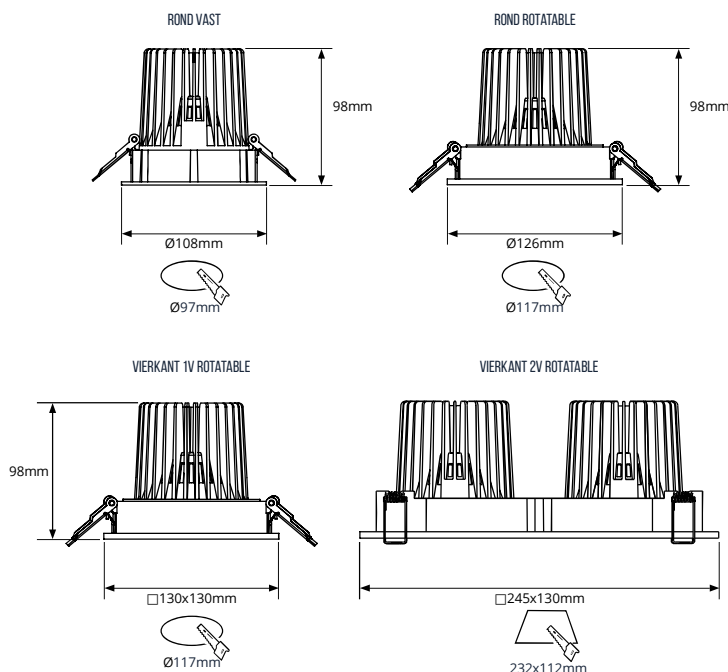

AFMETINGEN

BESTELGEGEVENS

Artikelcode	Omschrijving	W	lm	Bundel	Kelvin	Kleur
9112444	Inbouwspot Ponto Rond 24W 3000K CRI>90 36D 3078lm Grijs Ø108 F - G Ø97	24	3078	36°	3000	Grijs
9112448	Inbouwspot Ponto Rond 24W 3000K CRI>90 36D 3078lm Wit Ø108 F - G Ø97	24	3078	36°	3000	Wit
9112452	Inbouwspot Ponto Rond 24W 3000K CRI>90 36D 3078lm Zwart Ø108 F - G Ø97	24	3078	36°	3000	Zwart
9112456	Inbouwspot Ponto Rond 32W 3000K CRI>90 36D 4350lm Grijs Ø108 F - G Ø97	32	4350	36°	3000	Grijs
9112408	Inbouwspot Ponto Rond 32W 3000K CRI>90 36D 4350lm Wit Ø108 F - G Ø97	32	4350	36°	3000	Wit
9112460	Inbouwspot Ponto Rond 32W 3000K CRI>90 36D 4350lm Zwart Ø108 F - G Ø97	32	4350	36°	3000	Zwart
9112565	Inbouwspot Ponto Vierkant 1V 24W 3000K CRI>90 36D 3100lm Grijs Ø130x130 F - G Ø117	24	3100	36°	3000	Grijs
9112566	Inbouwspot Ponto Vierkant 1V 24W 3000K CRI>90 36D 3100lm Wit Ø130x130 F - G Ø117	24	3100	36°	3000	Wit
9112567	Inbouwspot Ponto Vierkant 1V 24W 3000K CRI>90 36D 3100lm Zwart Ø130x130 F - G Ø117	24	3100	36°	3000	Zwart
9112568	Inbouwspot Ponto Vierkant 2V 2x24W 3000K CRI>90 36D 2x3100lm Grijs Ø245x130 F - G Ø232x112	48	6200	36°	3000	Grijs
9112569	Inbouwspot Ponto Vierkant 2V 2x24W 3000K CRI>90 36D 2x3100lm Wit Ø245x130 F - G Ø232x112	48	6200	36°	3000	Wit
9112570	Inbouwspot Ponto Vierkant 2V 2x24W 3000K CRI>90 36D 2x3100lm Zwart Ø245x130 F - G Ø232x112	48	6200	36°	3000	Zwart