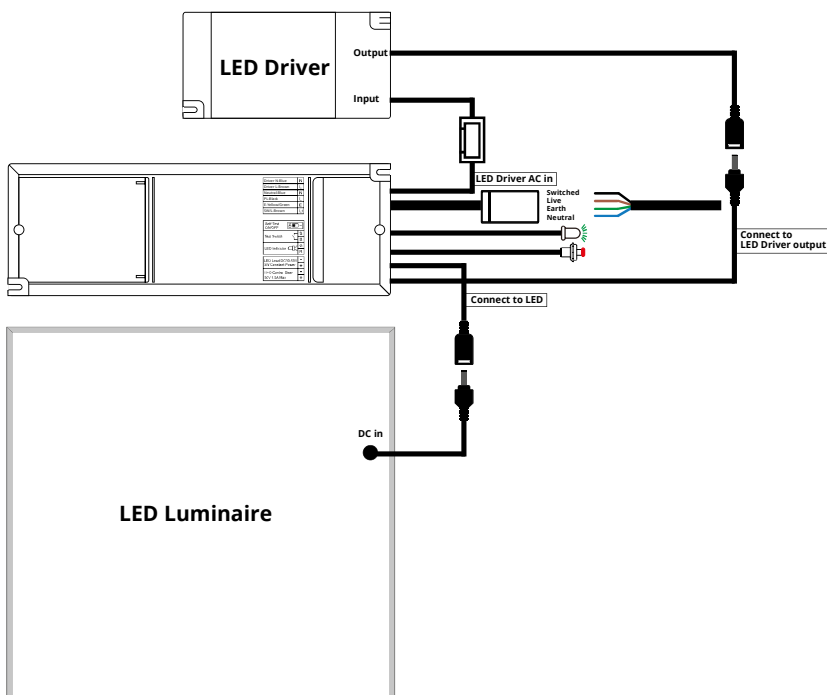

AANSLUITSCHEMA

STAAT

SELF-TEST

Initiële test

Sluit het led armatuur (led load), noodmodule, batterij en led-driver aan en sluit vervolgens de netvoeding aan. De noodconversiemodule (converter) begint automatisch een eerste test uit te voeren en controleert of het armatuur, batterij, led-driver en noodmodule naar behoren functioneren of niet. Zo niet, dan knippert de led-indicator rood. Als de eerste test goed is verlopen, gaat de kit in de oplaadmodus.

Funcietest

Functionele tests worden elke 30 dagen automatisch uitgevoerd gedurende 10 seconden.

Autonomietest

De noodconversiemodule voert elke 180 kalenderdagen automatisch een volledige autonomietest/duurtest uit om de batterijcapaciteit te controleren.

Aandachtspunten

Als de hoofdvoeding tijdens de zelftestperiode is uitgeschakeld, voltooit de noodconversiemodule (converter) de zelftest onmiddellijk en gaat deze in de noodmodus.

Timer reset-functie

De functie- en duurtimertest kan worden ingesteld op een bepaalde tijd van de dag, door de voeding 3 keer aan en uit te zetten binnen 1 minuut.

Rustmodus

De rustmodus kan worden ingeschakeld tijdens de noodmodus door de testknop langer dan 3 seconden ingedrukt te houden.