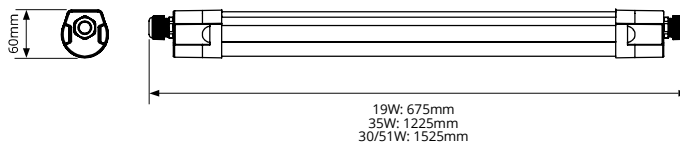

BESTELGEGEVENS

Artikelcode	Omschrijving	W	lm	Kelvin
4607603-CCT	TL Waterdicht Essence Slim IP65 60cm 19W 3000K-6000K 2000-2200lm 3x1,5mm dvb	19	2000-2200	3000-4000-6000
4607641-CCT	TL Waterdicht Essence Slim IP65 120cm 35W 3000K-6000K 4000-4450lm 3x1,5mm dvb	35	4000-4450	3000-4000-6000
4607665-CCT	TL Waterdicht Essence Slim IP65 150cm 30W 3000K-6000K 3300-3750lm 3x1,5mm dvb	30	3300-3750	3000-4000-6000
4607689-CCT	TL Waterdicht Essence Slim IP65 150cm 51W 3000K-6000K 5600-6400lm 3x1,5mm dvb	51	5600-6400	3000-4000-6000
1000916	TL Waterdicht Armatuur Essence Slim Koppelstuk Incl. 3x1,5mm kabel