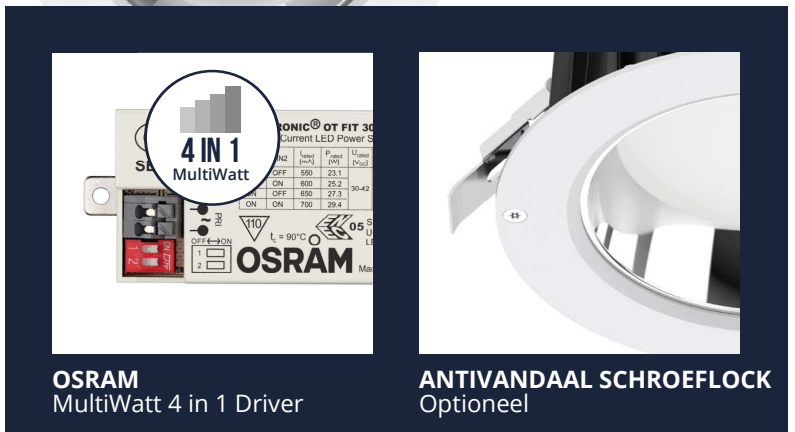

TOEPASSINGEN

- ✓ Luifels en doorgangen
- ✓ Badkamers en doucheruimtes
- ✓ Keukens en werkplaatsen
- ✓ Gangen, trappen, ontvangsthallen
- ✓ Algemene verlichting