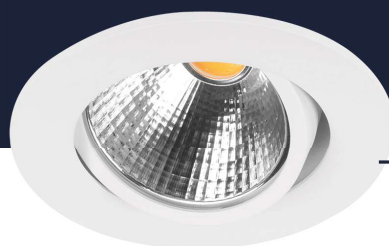

3 KLEUREN
Wit/Aluminium/Grijs

MAXIMALE FLEXIBILITEIT

De Pragmalux Ponto spot familie is een minimalistische en architectonische spot met veel mogelijkheden. Klein formaat, elegant maar toch kracht en flexibel. Zo is de behuizing vast of 355° draaibaar 30° kantelbaar, waarmee mooie accenten kunnen worden gezet. De spot is verkrijgbaar in wit, zwart of grijs, en in rond of vierkant vorm. Beschikbare lumenpakketten tot 4350 lumen (LOR >85%). Het armatuur is standaard voorzien van een hoogwaardige CRI90+ LED. De afwerking is van een zeer hoog niveau: de behuizing is van aluminium en afgewerkt met poedercoating. Al deze eigenschappen maken de Ponto spot een perfecte oplossing voor commerciële omgevingen.