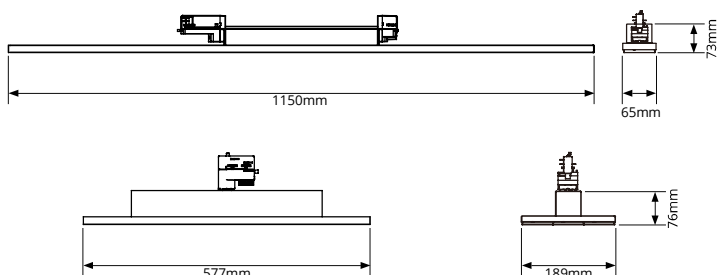

BESTELGEGEVENS