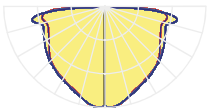

Lensoptiek
Open ruimten
Antipaniek (>60m²)
0.5 lux 1x ±100m²
1.0 lux 1x ±64m²