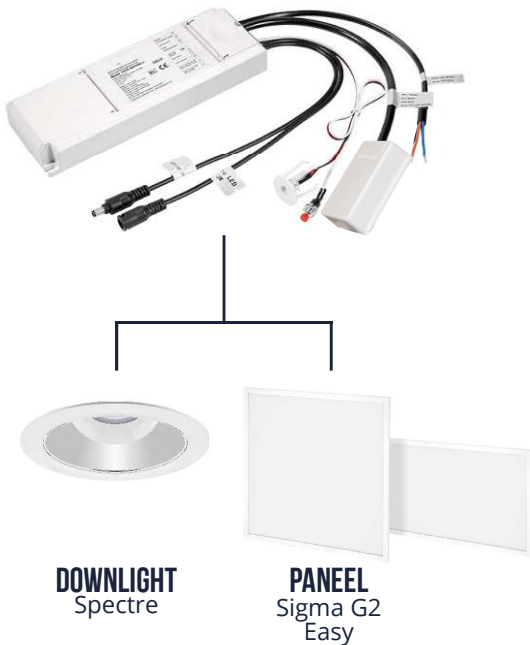

LED NOODMODULE KIT

PLUG & PLAY

Plug-and-play systeem voor eenvoudige montage. Eenvoudig testen van armaturen met noodverlichtingsfunctie dankzij geïntegreerde automatische testfunctie. Conversie van noodunits vermindert de complexiteit van de voorraad van noodverlichting.