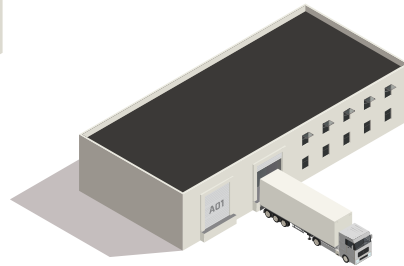

HAL - Middel 2000m² Hoogte: 9m

ROI < 1.9JAAR A+++
BESPARING €3.500 PER JAAR

65% BESPARING
ENERGIE-EFFICIENT

HAL - Klein 500m² Hoogte: 6m

ROI < 2.4JAAR A+++
BESPARING €800 PER JAAR

Uitgangspunten: Prijs stroom: € 0,20 / kWh / 2600 branduren per jaar / Lichtniveau gelijk aan bestaande situatie

MAGAZIJNEN

Verlichtingssterkte* (lux)	Montagehoogte (meters)			
	3	6	9	12
300	WB	WB	MB	NB
200	VWB	WB	MB	NB
150	VWB	WB	WB	NB

Norm (NEN-EN 12464-1 2021)

Vloer: $\bar{E}_m > 150 \text{ lx}$ $U_o > 0,50$

Stelling: $\bar{E}_m > 75 \text{ lx}$ $U_o > 0,40$

*Afhankelijk van afmetingen van de ruimte