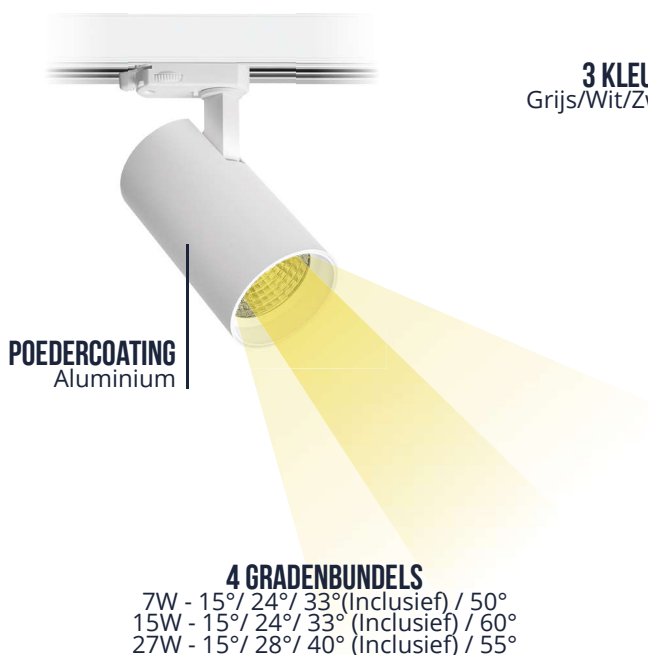

LED RAILSPOT PICCOLO

KLEIN, ELEGANT EN KRACHTIG

De Pragmalux Piccolo is een minimalistisch, architectonisch 3-fase railspot. Klein formaat en elegant maar toch kracht en flexibiliteit. Zo is de behuizing 355° draaibaar en 90° kantelbaar waarmee mooie accenten gelegd kunnen worden. De railspot is ook standaard fase dimbaar. De beschikbare lumenpakketten variëren van 650 tot 3100 lumen (LOR >85%). Het armatuur standaard voorzien van een hoogwaardige CRI90+ LED Module en zijn op aanvraag verschillende gradenbundels / reflectoren beschikbaar (15°/24°/50°). Deze spots passen op alle universele 3-Fase Rails, waarmee u maximale flexibiliteit heeft. De afwerking is van een zeer hoog niveau: de behuizing is van aluminium en afgewerkt met poedercoating. Al deze eigenschappen maken de Piccolo railspot / accentspot een perfecte oplossing voor residentiële of commerciële omgevingen.