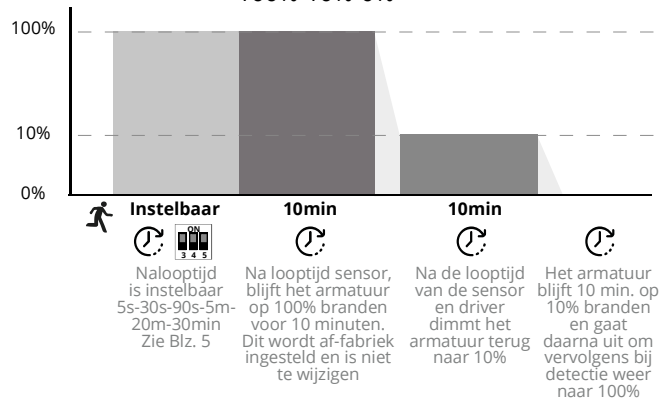

TOT **90%**
ENERGIEBESPARING

**STEP-DIM
CORRIDOR**
2/3 Steps
100%-10%-(0%)

2 STEP-DIM (HOOG -LAAG) 100%-10%

3 STEP-DIM (HOOG-LAAG-UIT) 100%-10%-0%

MASTER
Sensor

SLAVE
Geen sensor

LED-lichtbron heeft een verwachte levensduur van 100.000, waarmee substantieel wordt bespaard op onderhouds- en vervangingskosten. Met een uitstekende kwaliteit, garantie van 5 jaar, snelle terugverdientijd en lage totale eigendomskosten zijn de corridor armaturen een uitstekende investering.