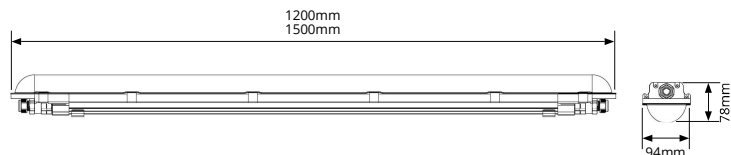

BESTELGEGEVENS

Artikelcode	Omschrijving	W	lm	Kelvin
4605050	TL Waterdicht Armatuur Cyclone IP66 120cm 23W 4000K 3000lm Alu+PC 3x2,5mm dnb	23	3000	4000
4605043	TL Waterdicht Armatuur Cyclone IP66 120cm 30W 4000K 4000lm Alu+PC 3x2,5mm dnb	30	4000	4000
4605036	TL Waterdicht Armatuur Cyclone IP66 120cm 38W 4000K 5000lm Alu+PC 3x2,5mm dnb	38	5000	4000
4605029	TL Waterdicht Armatuur Cyclone IP66 120cm 42W 4000K 6000lm Alu+PC 3x2,5mm dnb	42	6000	4000
4605012	TL Waterdicht Armatuur Cyclone IP66 120cm 49W 4000K 7000lm Alu+PC 3x2,5mm dnb	49	7000	4000
4605005	TL Waterdicht Armatuur Cyclone IP66 120cm 56W 4000K 8000lm Alu+PC 3x2,5mm dnb	56	8000	4000
4604992	TL Waterdicht Armatuur Cyclone IP66 150cm 76W 4000K 10000lm Alu+PC 3x2,5mm dnb	76	10000	4000
4604268	TL Waterdicht Armatuur Cyclone HT IP66 120cm 42W 4000K 6000lm Alu+PC 3x2,5mm dnb	42	6000	4000
1004099	TL Waterdicht Armatuur Cyclone HT IP66 150cm 49W 4000K 7000lm Alu+PC 3x2,5mm dnb	49	7000	4000