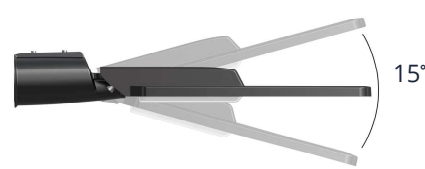

TOEPASSINGEN

- ✓ Algemene buitenverlichting
- ✓ Industrie- en parkeerterreinen

TOT **90%**
ENERGIEBESPARING

MAXIMALE EFFICIËNTIE
tot 145lm/W

IP66/IK10

PAAL MONTAGE

◀ 2 IN 1 ▶

MUUR MONTAGE