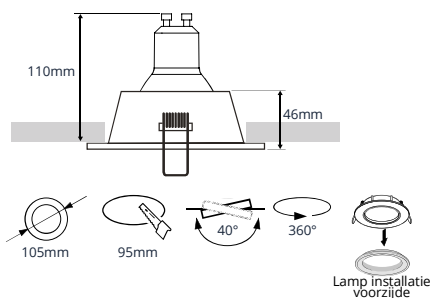

AFMETINGEN

ACCESSOIRES

BESTELGEGEVENS

Artikelcode	Omschrijving	Kleur
4604084	Dome Rond GU10 Spot Wit Ø105mm Zaagmaat Ø95mm 360° Draaibaar 40° Kantelbaar (Incl. GU10 Fitting)	Wit
4604091	Dome Rond GU10 Spot Zwart Ø105mm Zaagmaat Ø95mm 360° Draaibaar 40° Kantelbaar (Incl. GU10 Fitting)	Zwart