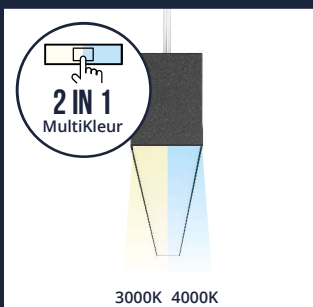

FLEXIBILITEIT
Multi-Watt / Multi-Kleur