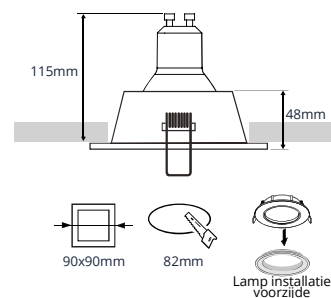

AFMETINGEN

ACCESSOIRES

BESTELGEGEVENS

Artikelcode	Omschrijving	Kleur
4605937	Mido Vierkant GU10 Spot Wit □90x90mm Zaagmaat Ø82mm (Incl. GU10 Fitting)	Wit
4605944	Mido Vierkant GU10 Spot Zwart □90x90mm Zaagmaat Ø82mm (Incl. GU10 Fitting)	Zwart
4605951	Mido Vierkant GU10 Spot Zwart-Goud □90x90mm Zaagmaat Ø82mm (Incl. GU10 Fitting)	Zwart-Goud