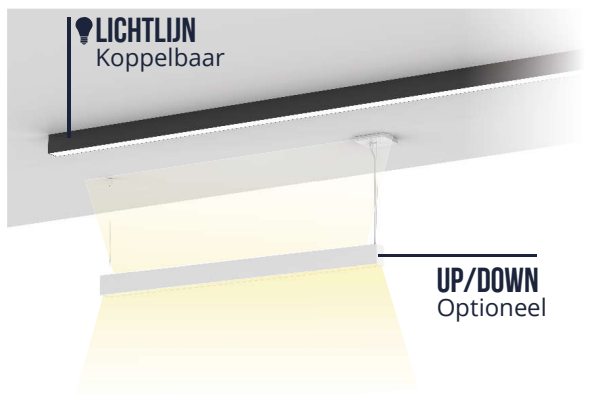

MONTAGE

Wand, Plafond, Track en Pendel (accessoires)

LICHTLIJN
Koppelbaar

UP/DOWN
Optioneel

KENMERKEN

- ✓ Wand-/Plafond-/Track-/ en Pendelmontage
- ✓ 2-in-1: 3000/4000K instelbaar via schakelaar
- ✓ 4-in-1: wattage aan te passen via dipswitch
- ✓ Optioneel DALI
- ✓ 2 maten: 1200/1500mm
- ✓ Compact design: 76x57mm
- ✓ 5 jaar garantie

TOEPASSINGEN

- ✓ Kantoren
- ✓ Onderwijs
- ✓ Gezondheidszorg
- ✓ Retail

2 KLEUREN
Wit/Zwart

ENERGIEBESPARING

2 MATEN
1200/1500mm

CRI80+
Kleurweergave-index

OPTIONEEL DALI

UGR<19
conform EN-12464:1

OPTIONEEL
Sensor/Nood