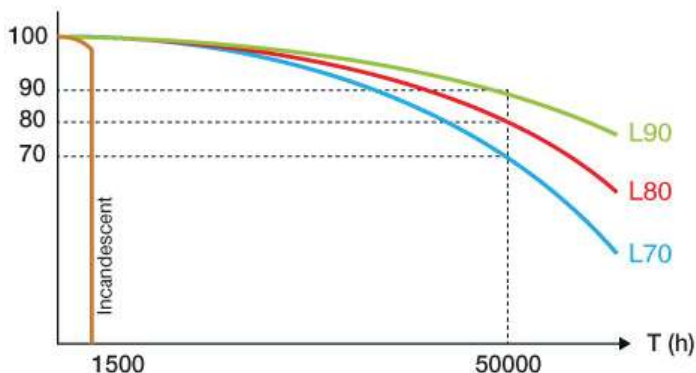

MacAdam Ellips / SDCM – Binning

SDCM staat voor "Standard Deviation of Color Matching" en is ontwikkeld door David L. MacAdam. Dit gegeven zegt iets over de kleurconsistentie. Het model illustreert dus de afwijking in kleurkwaliteit/-temperatuur. Het model kent 7 ellipsen. Elke 'ellips' is als het ware een standaardafwijking. Een lagere 'ellips' geeft lagere afwijking aan. Als de verlichting in de eerste 'ellips' valt, betekent dit dat de kleur het meest consistent is. Vanaf ellips 3 en 4 is er voor het blote oog kleurverschil te zien. Kleurverschil kan als hinderlijk worden ervaren in binnenomgevingen. Pas daarom uitsluitend armaturen toe met een SDCM van maximaal 5. Liever 4 of 3 voor een hogere lichtbeleving. Voor buitenomgevingen kunnen ook armaturen met een score van 5 of 6 worden toegepast.

De afwijking die met SDCM wordt aangegeven heeft betrekking op de kleurtemperatuur. De kleurtemperatuur wordt gemeten in graden Kelvin (K). Een hoge SDCM (>3) kan als gevolg hebben dat LED producten met eenzelfde kleurtemperatuur, toch anders worden waargenomen.

Stel, u heeft twee armaturen met kleur 3000K maar u ziet toch een kleurverschil. Dit wordt veroorzaakt door een hoge SDCM. Deze afwijking moet in de EU verplicht worden weergegeven in het MacAdam Ellips (SDCM) model en wordt ook wel aangegeven in 1-, 2-, 3- of >4 SDCM. Wanneer de SDCM tussen de 0 en de 3 ligt, zal kleurverschil niet worden opgemerkt.

Zichtbaar kleurverschil

- 1 Geen zichtbaar kleurverschil
- 2 Verschil alleen zichtbaar met apparatuur
- 3 Nauwelijks zichtbaar kleurverschil
- > 4 Zichtbaar kleurverschil

Lumenbehoud L90B50