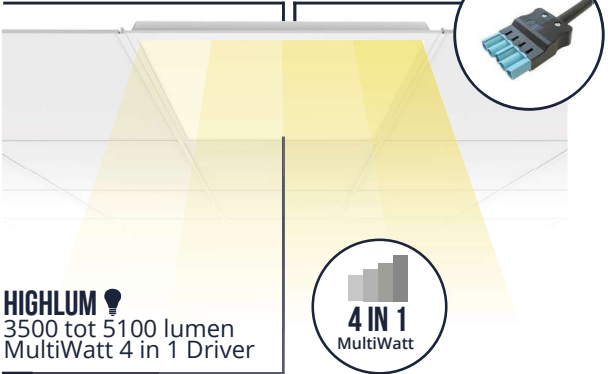

LED PANEEL SIGMA G2

MAXIMALE FLEXIBILITEIT EN PERFORMANCE

De Sigma G2 LED Panelen staan voor hoogwaardige verlichtingsoplossingen die verblindingsvrije licht combineren met ultieme flexibiliteit en keuzevrijheid. Standaard multicolour (2-in-1) 3000K en 4000K en multilumen (4-wattages-in-1). De lichtkleur en intensiteit kan naar wens worden aangepast. Zowel geschikt voor renovatie- als nieuwbouwprojecten. Met een efficiëntie tot 140 lumen per watt wordt bij renovatie tot 60% energie bespaard.

NOODVERLICHTING

WIELAND/GST/SCHUKO
Plug & Play installeren

HIGHLUM
3500 tot 5100 lumen
MultiWatt 4 in 1 Driver