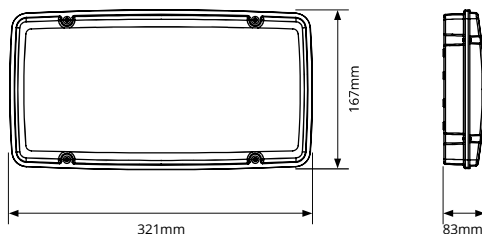

PRODUCTGEGEVENS

Netspanning:	220-240V 50/60Hz
Wattage:	6.5-10W
Lichtstroom:	1000-1500lm
Kleurtemperatuur:	6500K
Kleurweergave:	>80
Lichtbundelspreiding:	120°
Cosinus phi:	> 0,36
Klasse:	II
Protectie:	IP65
Levensduur:	>60000 (L70) Ta 25°C
Bedrijfstemperatuur:	0°C – +45°C
Batterij type:	LiFePO4 6.4V 6600mA
Autonomie:	1 uur
Type	Niet-continu

AFMETINGEN

BESTELGEGEVENS

Artikelcode	Omschrijving	W	lm	Kleur	Kelvin
1027791	Noodverlichting MAXIMUS IP65 6.5-10W 1000-1500lm 1 uur Zelftest LiFePO4 Opbouw Wit	6.5-10	1000-1500	Wit	6500