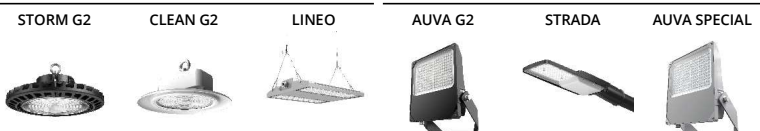

Highbay | 42

STORM G2 42   CLEAN G2 44   LINEO 46   AUVA G2 48   STRADA 50   AUVA SPECIAL 52