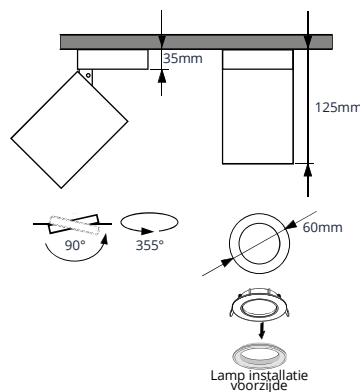

AFMETINGEN

ACCESSOIRES

BESTELGEGEVENS

Artikelcode	Omschrijving	Kleur
1004228	Penda GU10 Opbouwspot Wit Ø60mm Hoogte 125mm (Incl. GU10 Fitting)	Wit
1004235	Penda GU10 Opbouwspot Zwart Ø60mm Hoogte 125mm (Incl. GU10 Fitting)	Zwart