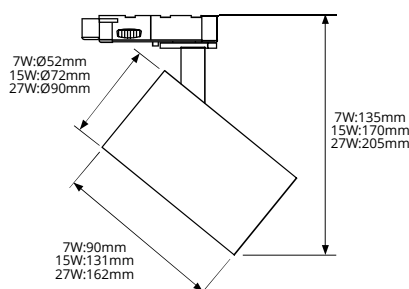

AFMETINGEN