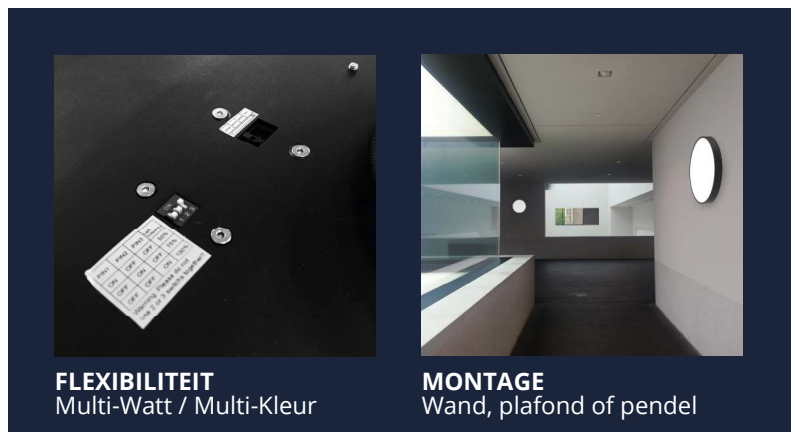

TOEPASSINGEN

- ✓ Kantoren
- ✓ Onderwijs
- ✓ Gezondheidszorg
- ✓ Supermarkten
- ✓ Retail
- ✓ Horeca

FLEXIBILITEIT
Multi-Watt / Multi-Kleur

MONTAGE
Wand, plafond of pendel

PRODUCTGEGEVENS

Netspanning:	220-240V 50/60Hz
Wattage:	40-57-92-150W
Lichtstroom:	3510-5575-7900-14630lm
Kleurtemperatuur:	3CCT (3000-3500-4000K)
Kleurweergave:	>80
Lichtbundelspreiding:	120°
Cosinus phi:	> 0,90
Klasse:	I
Protectie:	IP20/IK05
Bedrijfstemperatuur:	-25°C - +40°C
Levensduur:	>50.000(L80B10) Ta 25°C
Driver:	Flikkervrij