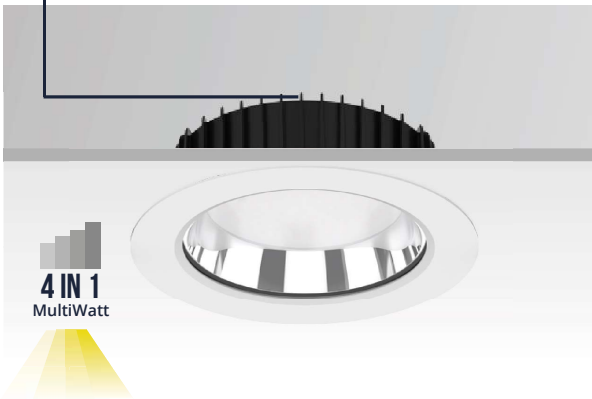

LED DOWNLIGHT FORA IP65

2 KLEUREN
Wit en Zwart

FLEXIBEL, INNOVATIEF EN ENERGIEZUINIG

De Fora-serie bieden maximale flexibiliteit bij het representatief uitlichten van binnen en buitenruimten. Dankzij de hoge IP-classificatie en IK-classificatie geschikt voor gebruik in stoffige, vochtige en openbare ruimtes. Met een efficiëntie tot 108 lumen per watt wordt bij renovatie tot 60% energie bespaard t.o.v. PL-armaturen. Armaturen zijn conform EN 12464-1:2021. Verkrijgbaar met witte en mat zwarte sierrand.

1 DOWNLIGHT 3 LICHTSTURINGEN

- Osram Driver: Multi-Watt
- IP65 Driver: Waterdicht Voor-/Achterzijde
- Universeel Driver:

1-10V PushDim

COMFORTABEL LICHTBEELD
conform EN-12464:1

IP65/IK08

ZEER EFFICIËNT
108lm/W

2 IN 1
MultiKleur

Standaard voorzien van een 2-in-1 lichtkleurschakelaar (multicolour), waarmee 3000K (warm wit) en 4000K (neutraal wit) gekozen kan worden. Met een verwachte levensduur van 50.000 uur wordt substantieel bespaard op onderhouds- en vervangingskosten.

KENMERKEN

- ✓ 4-in-1 wattage (multi-lumen)
- ✓ 2-in-1 lichtkleur 3000K en 4000K
- ✓ tot 108lm/w (60% energiebesparing t.o.v. PL)
- ✓ Levensduur tot 100.000 uur (L80B10)
- ✓ Onderhoudsvrij IP65
- ✓ 5 jaar garantie

TOEPASSINGEN

- ✓ Luifels en doorgangen
- ✓ Badkamers en doucheruimtes
- ✓ Keukens en werkplaatsen
- ✓ Gangen, trappen, ontvangsthallen
- ✓ Algemene verlichting

OSRAM
MultiWatt 4 in 1 Driver

ANTIVANDAAL SCHROEFLOCK
Optioneel