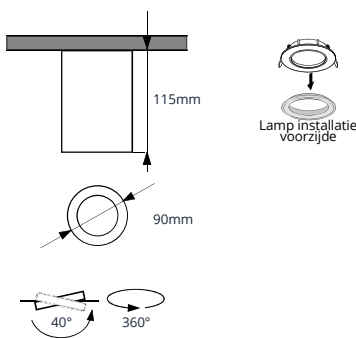

AFMETINGEN