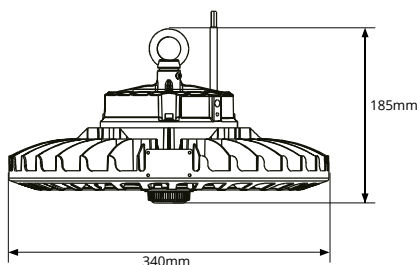

AFMETINGEN

BESTELGEGEVENS

Artikelcode	Omschrijving	W	lm
1000398	Highbay Storm G2 100-200W 4000K 17000-30000lm 90° 0-10V Dim Zwart	100-200	17000-30000
1000398-60D	Highbay Storm G2 100-200W 4000K 17000-30000lm 60° 0-10V Dim Zwart	100-200	17000-30000
1000398-120D	Highbay Storm G2 100-200W 4000K 17000-30000lm 120° 0-10V Dim Zwart	100-200	17000-30000
1004211	Highbay Storm G2 200W 4000K 30000lm 90° DALI Dim Zwart	200	30000
1000404	Highbay Storm G2 Aluminium Kap 90° UGR<22		
1000411	Highbay Storm G2 PC Kap		
1000435	Highbay Storm G2 Verstelbare Montagebeugel (45°)		
1000442	Highbay Storm G2 PIR step-dim sensor (daglicht prioriteit)		
1000459	Highbay Storm G2 afstandsbediening sensor		
1008165	Highbay Storm G2 60° lens		
1000428	Highbay Storm G2 120° lens