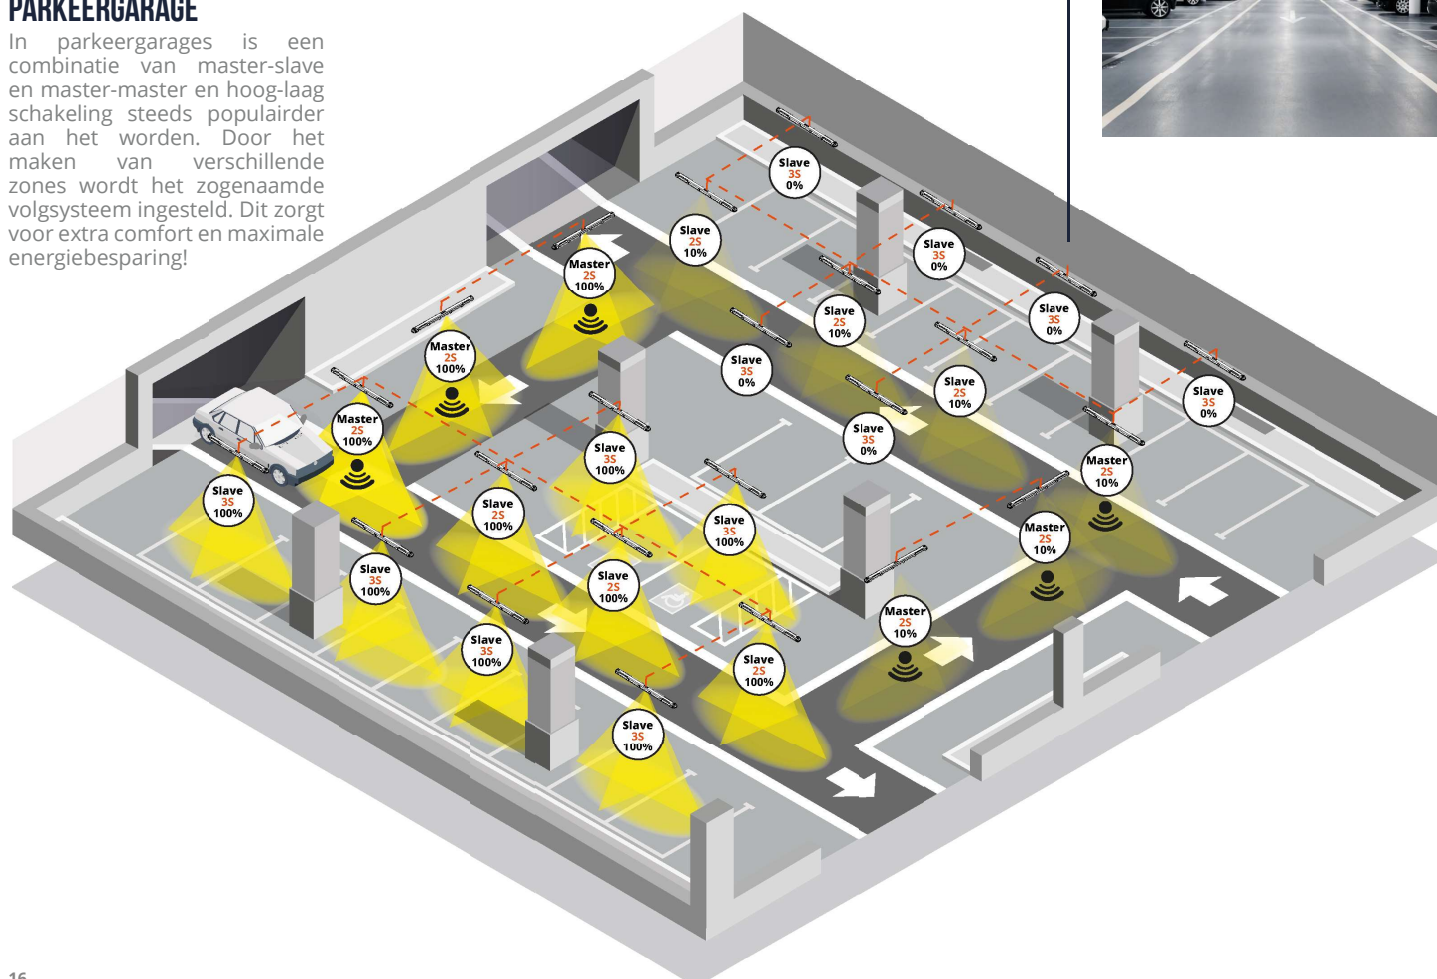

TOEPASSINGEN

- ✓ Parkeergarages
- ✓ Magazijn
- ✓ Bedrijfshallen
- ✓ Gangen

MAGAZIJN

De master-master en master-slave opties i.c.m. hoog-laag schakeling leveren in magazijnsituaties maximale energiebesparing op. Vooral handig aan het einde van de gangpaden en zones waar er geen constante bezetting is.

2S = 2 Steps
3S = 3 Steps

PARKEERGARAGE

In parkeergarages is een combinatie van master-slave en master-master en hoog-laag schakeling steeds populairder aan het worden. Door het maken van verschillende zones wordt het zogenaamde volgsysteem ingesteld. Dit zorgt voor extra comfort en maximale energiebesparing!

Master - Slave: Wanneer één van de Masters beweging detecteert gaat de hele lijn aan (inclusief masters en slaves)

Slave - Master - Slave: Een master kan ook ergens in het midden van een lijn worden geplaatst en kan hiermee slaves in de lijn aansturen