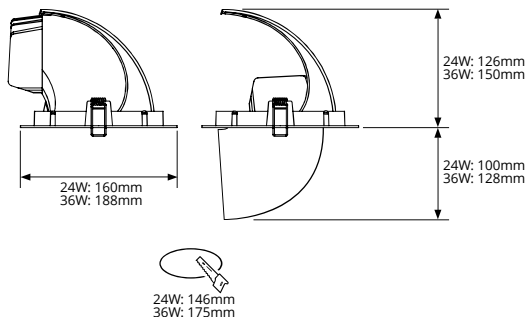

PRODUCTGEGEVENS

Netspanning:	220-240V 50/60Hz
Wattage:	24-36W
Lichtstroom:	3078-5097lm
Kleurtemperatuur:	3000-4000K (<3 SDCM)
Kleurweergave:	>90
Lichtbundelspreiding:	15-24-36-60°
Cosinus phi:	≥ 0,90
Klasse:	II
Protectie:	IP20/IK02
Bedrijfstemperatuur:	0°C - +25°C
Levensduur:	>50.000(L80B10) Ta 25°C
Driver:	CE / ENEC / Flickervrij

AFMETINGEN

BESTELGEGEVENS