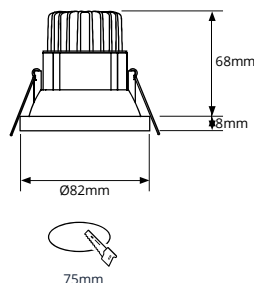

AFMETINGEN

BESTELGEGEVENS

Artikelcode	Omschrijving	W	lm	Bundel	Kelvin	Kleur
9111964	Inbouwspot Vita IP44 12W 2700K CRI>90 38D 650lm Wit Ø82 F - G Ø75	12	650	38°	2700	Wit
9111970	Inbouwspot Vita IP44 12W 2700K CRI>90 38D 650lm Zwart Ø82 F - G Ø75	12	650	38°	2700	Zwart
9111966	Inbouwspot Vita IP44 12W 3000K CRI>90 38D 700lm Wit Ø82 F - G Ø75	12	700	38°	3000	Wit
9111972	Inbouwspot Vita IP44 12W 3000K CRI>90 38D 700lm Zwart Ø82 F - G Ø75	12	700	38°	3000	Zwart
9111968	Inbouwspot Vita IP44 12W 4000K CRI>90 38D 800lm Wit Ø82 F - G Ø75	12	800	38°	4000	Wit
9111974	Inbouwspot Vita IP44 12W 4000K CRI>90 38D 800lm Zwart Ø82 F - G Ø75	12	800	38°	4000	Zwart