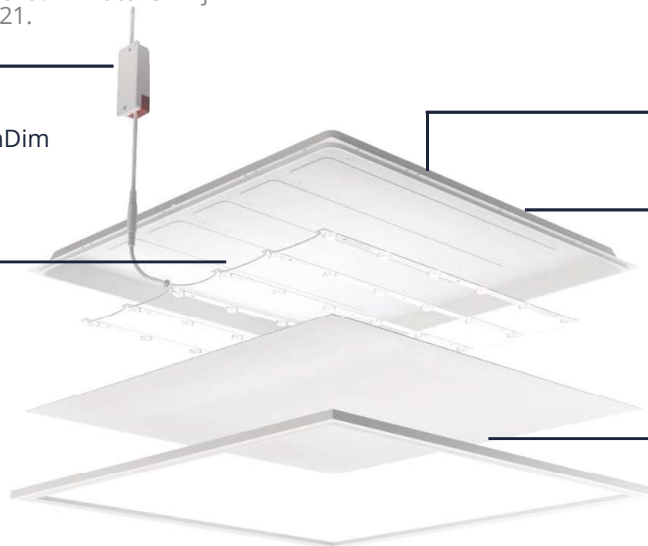

OPAAL

Glade diffuser - Lage UGR conform EN-12464:1