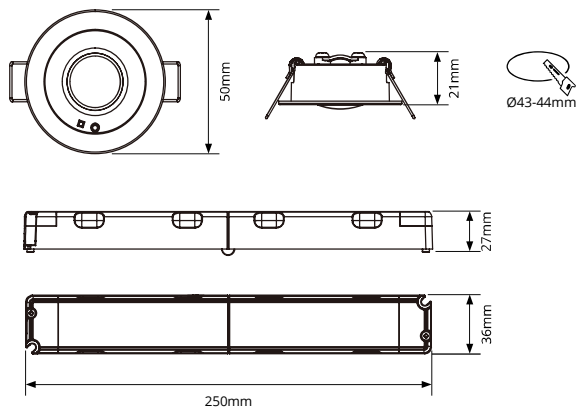

AFMETINGEN

BESTELGEGEVENS

Artikelcode	Omschrijving	W	lm	Kelvin
1005171	Noodverlichting DOT 1W 120-130lm 1 uur Zelftest LiFePO4	1	120-130	6500
1005188	Noodverlichting DOT lens set zwart			

Lens set zwart
1005188