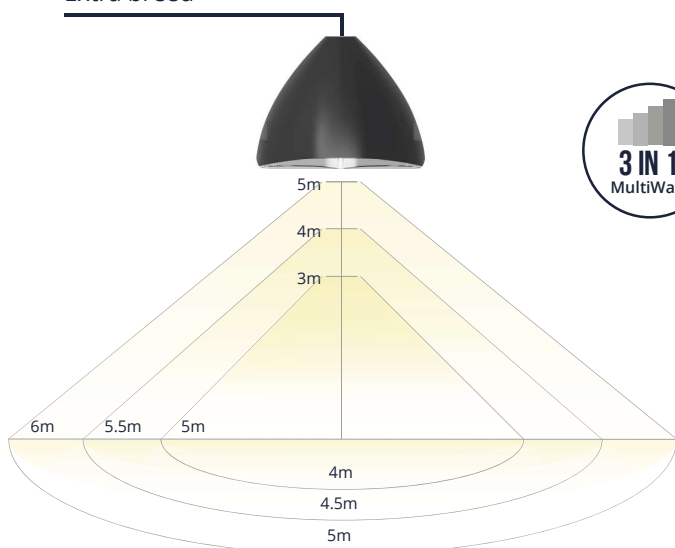

LED GEVELARMATUUR SQUALO

ARCHITECTONISCH ONTWERP EN MODULAIR DESIGN

De Squalo LED wandarmaturen zijn dankzij de inventieve lichtverdeling en modern architectonisch design bij uitstek geschikt als algemene looppadverlichting en terreinverlichting. Behuizing van vandaalbestendig spuitgietaluminium voor maximale levensduur.

DUBBEL ASYMMETRISCH LENS Extra breed

ANTRACIET
(RAL7016)

IP65/IK10

0% ULOR
Upward Light Output Ratio

MODULAIR ONTWERP
Daglichtsensor
(Licht-Donker)
Noodverlichting

13W

18W

27W

Zeer geschikt voor renovatie én nieuwbouw. Beschikbaar met schemerschakelaar, nood en combinatie van beiden. Dankzij multi-watt/ lumen driver geschikt voor verschillende hoogten. Beschikbaar in 3000K (warm wit) en 4000K (neutraal wit). LED-lichtbron heeft een verwachte levensduur van 100.000 uur, waarmee substantieel wordt bespaard op onderhouds- en vervangingskosten.

KENMERKEN

- ✓ Zeer comfortabel en hoogwaardig lichtbeeld
- ✓ 3-in-1 wattage / lumen
- ✓ tot 142 lm/w (>60% energiebesparing)
- ✓ Levensduur tot 100.000 uur (L80B50)
- ✓ Onderhoudsvrij IP65 en slagvast IK10
- ✓ 5 jaar garantie

TOEPASSINGEN

- ✓ Gevels
- ✓ Openbare ingangsruidten
- ✓ Nooduitgangen
- ✓ Veiligheidsverlichting buiten
- ✓ Parkeergarages