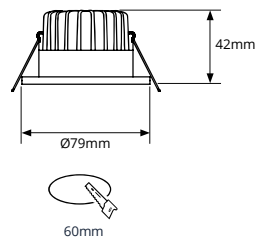

AFMETINGEN

BESTELGEGEVENS

Artikelcode	Omschrijving	W	lm	Bundel	Kelvin	Kleur
9111690	Inbouwspot Vapor IP65 8,4W 2700K CRI>90 38D 520lm Aluminium Ø79 F - G Ø60	8,4	520	38°	2700	Alu
9111691	Inbouwspot Vapor IP65 8,4W 2700K CRI>90 38D 520lm Aluminium Ø79 F - G Ø60 - Dimbaar	8,4	520	38°	2700	Alu
9111693	Inbouwspot Vapor IP65 8,4W 2700K CRI>90 38D 520lm Wit Ø79 F - G Ø60	8,4	520	38°	2700	Wit
9111694	Inbouwspot Vapor IP65 8,4W 2700K CRI>90 38D 520lm Wit Ø79 F - G Ø60 - Dimbaar	8,4	520	38°	2700	Wit
9111696	Inbouwspot Vapor IP65 8,4W 3000K CRI>90 38D 550lm Aluminium Ø79 F - G Ø60	8,4	520	38°	3000	Alu
9111697	Inbouwspot Vapor IP65 8,4W 3000K CRI>90 38D 550lm Aluminium Ø79 F - G Ø60 - Dimbaar	8,4	520	38°	3000	Alu
9111699	Inbouwspot Vapor IP65 8,4W 3000K CRI>90 38D 550lm Wit Ø79 F - G Ø60	8,4	520	38°	3000	Wit
9111700	Inbouwspot Vapor IP65 8,4W 3000K CRI>90 38D 550lm Wit Ø79 F - G Ø60 - Dimbaar	8,4	520	38°	3000	Wit