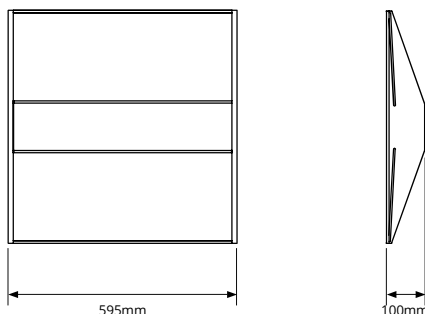

BESTELGEGEVENS

Artikelcode	Omschrijving	W	lm	Kelvin
9114798	Inlegarmatuur 60x60cm Wingar 33W 3000K 3505lm UGR<19 +Philips Xitanium Driver	33	3505	3000
9114800	Inlegarmatuur 60x60cm Wingar 33W 4000K 3852lm UGR<19 +Philips Xitanium Driver	33	3852	4000
9114799	Inlegarmatuur 60x60cm Wingar 33W 3000K 3505lm UGR<19 +Tridonic DALI Driver	33	3505	3000
9114801	Inlegarmatuur 60x60cm Wingar 33W 4000K 3852lm UGR<19 +Tridonic DALI Driver	33	3852	4000
Noodmodule Kit				
GST - Wieland snoeren				

Armaturen zijn softwarematig af-fabriek ingesteld op de gewenste specificaties: 850mA-33W (3500-3800lm) / 950mA-38W (3900-4300lm) / 1150mA-45W (4500-5000lm)
Initiële prestaties (conform IEC) - Tolerantie +/- 10%