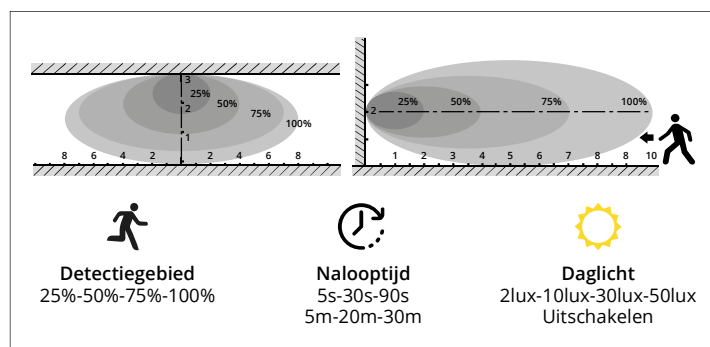

PRODUCTDETAILS

Bewegingssensor
Maximale montagehoogte: 6 meter

LED indicator

- Opladen
- Alles in orde
- Fout

Permanent geschakeld		Permanent niet geschakeld		Niet permanent (alleen nood)	
Nul	N	Nul	N	Nul	N
Aarde	⊕	Aarde	⊕	Aarde	⊕
Geschakelde fase	L1	Brug tussen L1 en L2	L1		L1
Fase	L2	Fase	L2	Fase	L2

Noodverlichting 3uur Manueel (4W / 560lm) - 3 jaar garantie