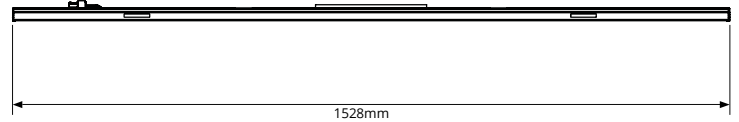

AFMETINGEN

BESTELGEGEVENS

Artikelcode	Omschrijving	W	lm	
40120-L	PRX-Line LED module 1528mm 32-60W 4880-9150lm 4000K 120°	32-60	4880-9150	120°
40120-L-N	PRX-Line LED module 1528mm 32-60W 4880-9150lm 4000K 120° Nood	32-60	4880-9150	120°
40120-L-DA	PRX-Line LED module 1528mm 60W 9150lm 4000K 120° DALI	60	9150	120°
40120-L-DA-N	PRX-Line LED module 1528mm 60W 9150lm 4000K 120° DALI Nood	60	9150	120°
40120-O-L	PRX-Line LED module 1528mm 32-60W 4705-8235lm 4000K 120° Opaal	32-60	4705-8235	120°
40120-O-L-N	PRX-Line LED module 1528mm 32-60W 4705-8235lm 4000K 120° Opaal Nood	32-60	4705-8235	120°
40120-O-L-DA	PRX-Line LED module 1528mm 60W 8235lm 4000K 120° Opaal DALI	60	8235	120°
40120-O-L-DA-N	PRX-Line LED module 1528mm 60W 8235lm 4000K 120° Opaal DALI Nood	60	8235	120°
4090-L	PRX-Line LED module 1528mm 32-60W 4880-9150lm 4000K 90°	32-60	4880-9150	90°
4090-L-N	PRX-Line LED module 1528mm 32-60W 4880-9150lm 4000K 90° Nood	32-60	4880-9150	90°
4090-L-DA	PRX-Line LED module 1528mm 60W 9150lm 4000K 90° DALI	60	9150	90°
4090-L-DA-N	PRX-Line LED module 1528mm 60W 9150lm 4000K 90° DALI Nood	60	9150	90°
4060-L	PRX-Line LED module 1528mm 32-60W 4880-9150lm 4000K 60°	32-60	4880-9150	60°
4060-L-N	PRX-Line LED module 1528mm 32-60W 4880-9150lm 4000K 60° Nood	32-60	4880-9150	60°
4060-L-DA	PRX-Line LED module 1528mm 60W 9150lm 4000K 60° DALI	60	9150	60°
4060-L-DA-N	PRX-Line LED module 1528mm 60W 9150lm 4000K 60° DALI Nood	60	9150	60°
1006581-L	PRX-Line LED module 1528mm 32-60W 4880-9150lm 4000K 30°	32-60	4880-9150	30°
4030-L-N	PRX-Line LED module 1528mm 32-60W 4880-9150lm 4000K 30° Nood	32-60	4880-9150	30°
4030-L-DA	PRX-Line LED module 1528mm 60W 9150lm 4000K 30° DALI	60	9150	30°
4030-L-DA-N	PRX-Line LED module 1528mm 60W 9150lm 4000K 30° DALI Nood	60	9150	30°