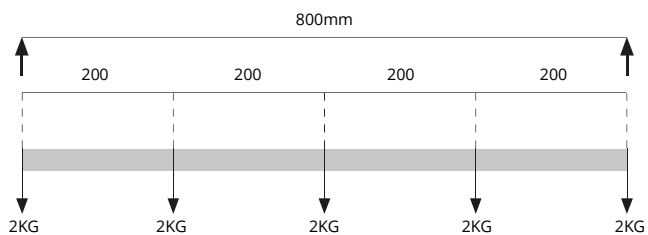

De 3-Fase rails kunnen elke 200 mm een belasting van 2 KG aan, met een maximale afstand van 800 mm tussen de bevestigingspunten.

Voor een belasting van 5 kg per 200 mm moet de maximale bevestigingsafstand 400 mm zijn.