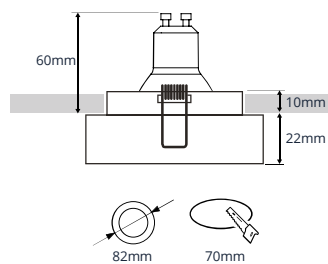

AFMETINGEN

ACCESSOIRES

BESTELGEGEVENS

Artikelcode	Omschrijving	Kleur
4608013	Vita GU10 Spot Wit Ø82mm Zaagmaat Ø70mm (Incl. GU10 Fitting)	Wit
4608020	Vita GU10 Spot Zwart Ø82mm Zaagmaat Ø70mm (Incl. GU10 Fitting)	Zwart