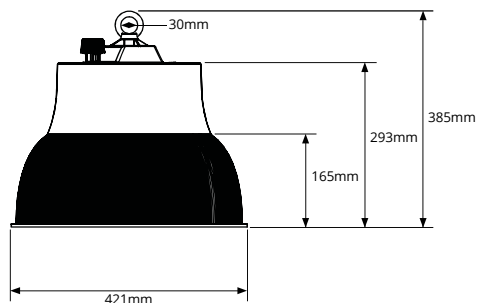

AFMETINGEN

BESTELGEGEVENS

Artikelcode	Omschrijving	W	lm
1029948	Lowbay Copa G2 30-100W 3500-13500lm 3000-4000K 2-CCT 1-10V dimbaar Wit RAL9016	30-100	3500-135000
1029955	Lowbay Copa G2 30-100W 3500-13500lm 3000-4000K 2-CCT 1-10V dimbaar Zwart RAL9017	30-100	3500-135000
1029962	Lowbay Copa G2 PC Kap Ø42x16,5cm - Verplicht bijbestellen!		
1029979	Lowbay Copa G2 deksel t.b.v. PC Kap Ø42x16,6cm