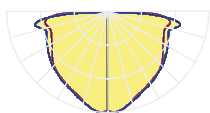

Lensoptiek
Open ruimten
Antipaniek (>60m²)
0.50 lux 1x ±50m²
1.0 lux 1x ±36m²