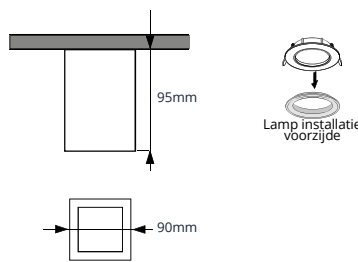

AFMETINGEN