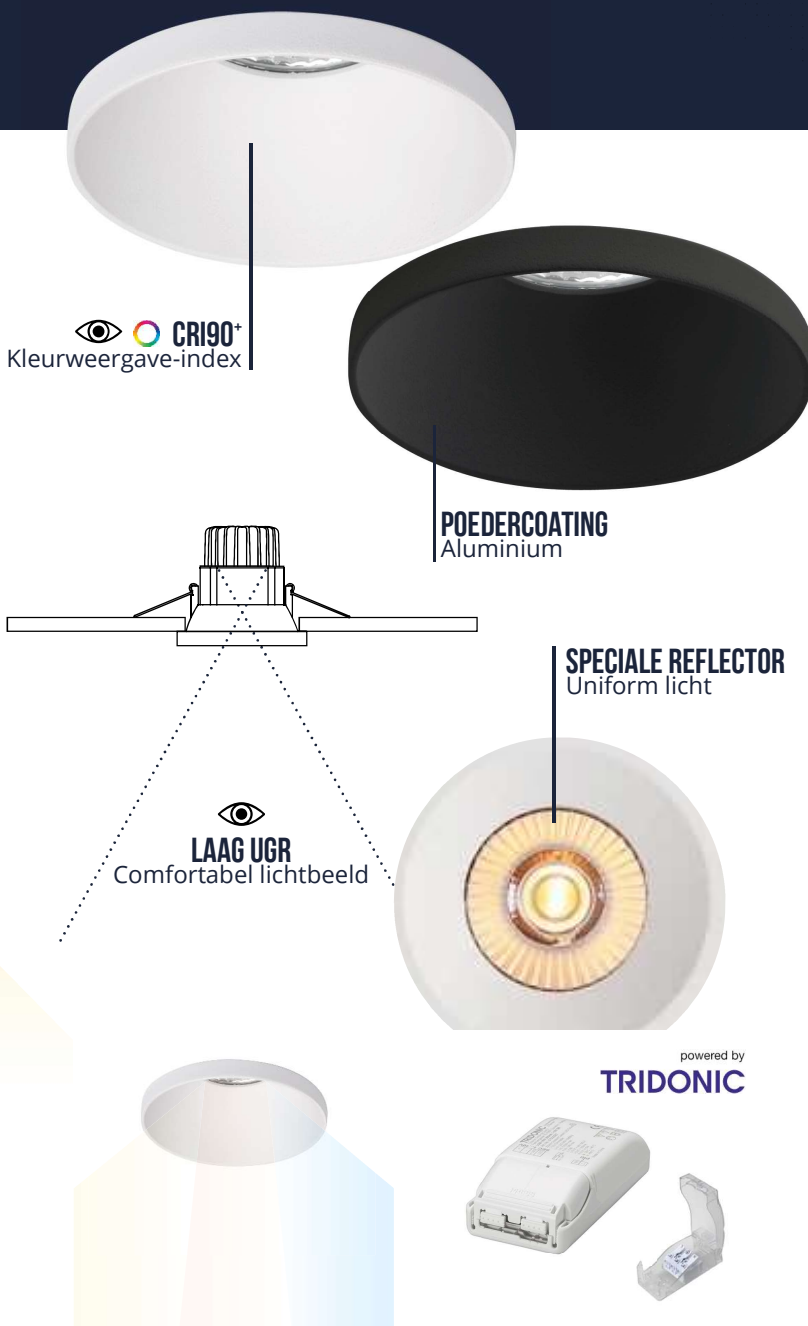

KLEIN, ELEGANT EN KRACHTIG

De Pragmalux Vita is een minimalistische en architectonische spot. Klein formaat, elegant maar toch kracht en flexibel, waarbij de lichtbron verdiept ligt. De spot is verkrijgbaar in wit of zwart. Beschikbare lumenpakketten tot 800 lumen (LOR >85%). Het armatuur is standaard voorzien van een hoogwaardige CRI90+ LED. De afwerking is van een zeer hoog niveau: de behuizing is van aluminium en afgewerkt met poedercoating. Al deze eigenschappen maken de Vita spot een perfecte oplossing voor residentiële of commerciële omgevingen.