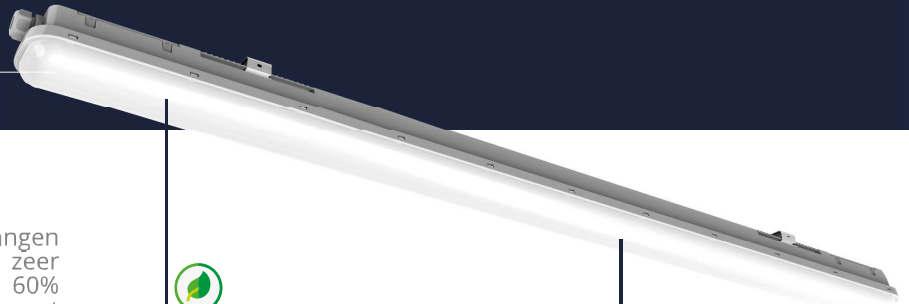

LED WATERDICHT ESSENCE CLASSIC

BETROUWBAAR EN ZUINIG

De Essence Classic LED waterdicht vervangen fluorescentie TL-armaturen. Dankzij zeer hoog lichtrendement tot 125lm/w wordt 60% energiebesparing gerealiseerd. Samen met de flikkervrije driver en melkopalen kap levert het armatuur een zeer aangenaam lichtbeeld. Dankzij de IP65 en IK08 classificaties water- en stofdicht en vandalismebestendig uitstekend geschikt voor parkeergarages, kelders, magazijnen en bedrijfshallen.