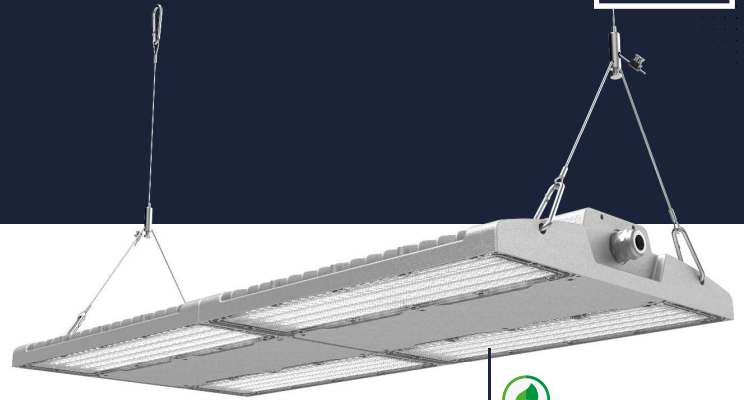

LED HIGHBAY LINEO

ROBUUST, KRACHTIG EN SCHAALBAAR

De Lineo LED highbay's worden toegepast in magazijnen, hallen, productieruimten, dankzij balvast (DIN18032-3) ook in gymzalen en sporthallen, van 4 tot 14 meter. Met een efficiëntie tot 140 lm/w wordt bij renovatie van HPL/HID/HPI/HQL lampen in combinatie met sensoren tot 90% energie bespaard. Dankzij IP66 en IK10 normering bij uitstek geschikt voor ruige omgevingen.

MODULAIR ONTWERP

UGR < 19

COMFORTABEL LICHTBEELD

2 lensen
8 optieken keuzen

KENMERKEN

- ✓ Balvast (DIN 18032-3)
- ✓ UGR < 19
- ✓ tot 140 lm/w (tot 90% energiebesparing)
- ✓ Levensduur >85.000 uur (L80B10)
- ✓ Geschikt voor doorvoerbedrading.
- ✓ Eenvoudig uit te breiden sensor
- ✓ Onderhoudsvrij IP66 en slagvast IK10
- ✓ Optioneel: DALI, 0-10V, Zigbee en nood
- ✓ 5 jaar garantie

TOEPASSINGEN

- ✓ Magazijnen
- ✓ Bedrijfshallen
- ✓ Productieruimten
- ✓ Bouwmarkten
- ✓ Gymzalen
- ✓ Sporthallen

TOT **90%**
ENERGIEBESPARING

3 MATEN

100W/150W/200W/300W/400W

MAXIMALE EFFICIËNTIE
tot 140lm/W

IP66/IK 10

GECERTIFICEERD
DIN 18032-3

COMPACT DESIGN

ALUMINUM
Powder coating

ACCESSOIRES
Compleet assortiment