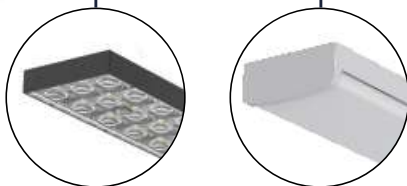

LED RAILARMATUUR ARDA

MODERN, COMPACT EN KRACHTIG

De Pragmalux Arda is een architectonisch 3-fase railarmatuur. Zeer strak, slank, discreet en lineair design voor railsystemen. Standaard voorzien van multi-watt / multi-lumen drivers waarmee de lichtstroom naar behoefte aangepast kan worden. Zeer hoog lichtrendement en hoogwaardig lichtbeeld i.c.m. strakke afwerking. Dankzij de hoogwaardige CRI80+ LED's worden kleuren zeer natuurgetrouw weergegeven. Met verschillende lichtbundels als optie is er voor ieder lichtplan een oplossing. Bij uitstek geschikt voor commerciële toepassingen als winkels, showrooms en hoogwaardige utiliteitsgebouwen. Al deze eigenschappen maken de Arda een perfecte oplossing voor hoogwaardige commerciële omgevingen.