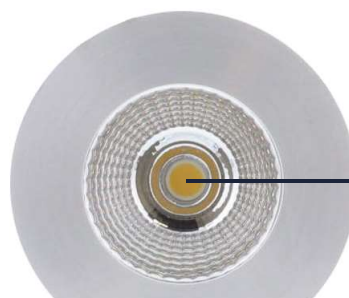

CRI90+
Kleurweergave-index