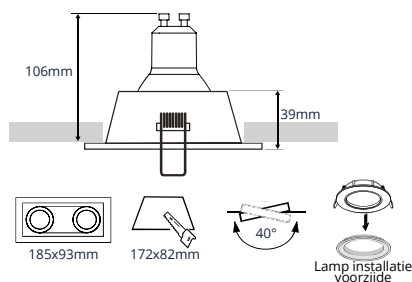

AFMETINGEN

BESTELGEGEVENS

Artikelcode	Omschrijving	Kleur
4606194	Zena Vierkant V2 GU10 Spot Wit □185x93mm Zaagmaat □172x82mm 40° Kantelbaar (Incl. GU10 Fitting)	Wit
4606200	Zena Vierkant V2 GU10 Spot Zwart □185x93mm Zaagmaat □172x82mm 40° Kantelbaar (Incl. GU10 Fitting)	Zwart
4606446	Zena Vierkant V2 GU10 Spot Zwart-Goud □185x93mm Zaagmaat □172x82mm 40° Kantelbaar (Incl. GU10 Fitting)	Zwart-Goud