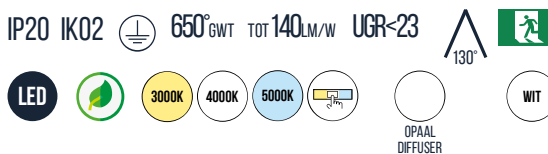

Netspanning:	220-240V 50/60Hz
Wattage:	11-50W
Lichtstroom:	1375-7000lm
Kleurtemperatuur:	3CCT (3000-4000-5000K) (<3 SDCM)
Kleurweergave:	>80
Lichtbundelspreiding:	130°
Cosinus phi:	≥ 0,98
Klasse:	I
Protectie:	IP20/IK02
Bedrijfstemperatuur:	-25°C - +40°C
Levensduur:	100.000(L80B10) >50.000(L90B50) Ta 25°C
Driver:	CE / ENEC / KEMA-KEUR / Flickervrij