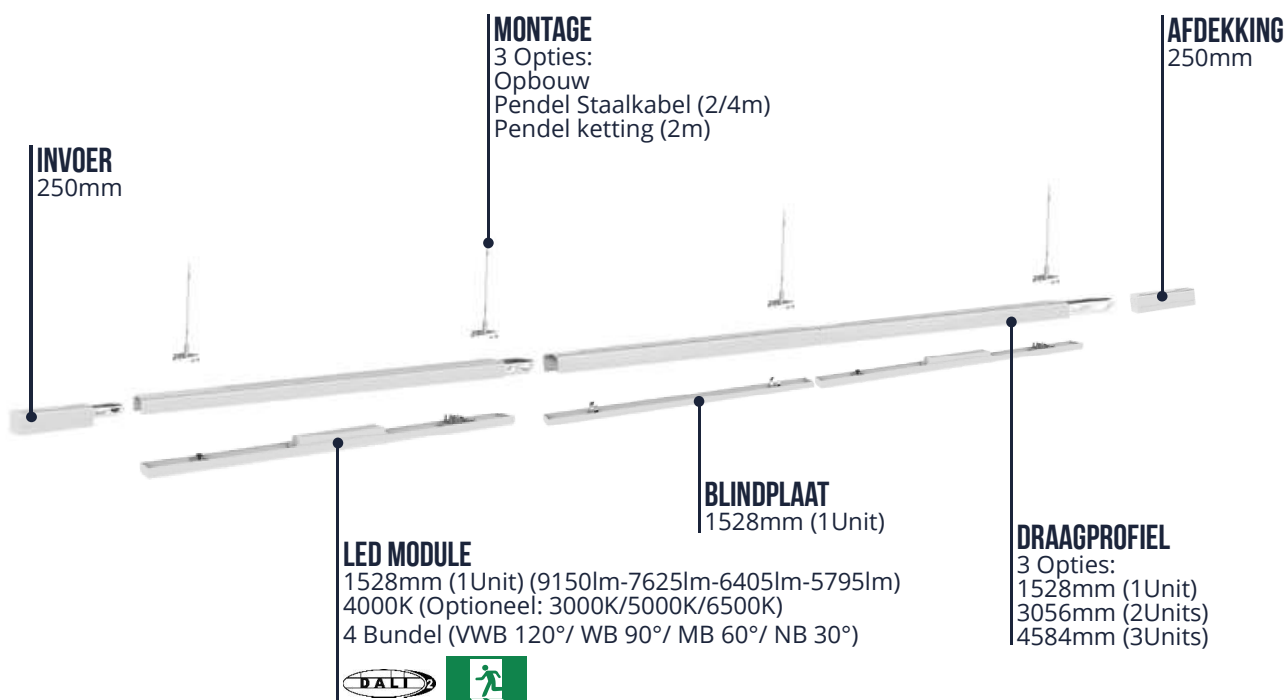

Open opslag: $\bar{E}_m > 200 \text{ lx}$ $U_o > 0,40$

*Afhankelijk van afmetingen van de ruimte

Optieken:

VWB 120° (Very Wide Beam - Zeer brede bundel) / WB 90° (Wide Beam - Breedstralend) / MB 60° (Middle Beam - Middelbrede Bundel) / NB 30° (Narrow Beam - Smalle bundel)

OVERZICHT COMPONENTEN

SNELKEUZELIJST

PRX-Line 50% Halflijn 1/2 bezet Om en Om	Lengte (meters) incl. aansluitstuk													Installatie hoogte (meters)		
	Instellingen	2.03	5.08	8.15	11.20	14.25	17.31	20.35	23.42	26.47	29.53	32.58	35.65	38.70	6	9
 PRX-Line LED Module 1.5m 4000K 90° (WB) (1Unit)	60W / 9150lm													376	333	-
	50W / 7625lm													313	277	-
	42W / 6405lm													263	233	-
	32W / 4880lm													200	178	-
 PRX-Line LED Module 1.5m 4000K 60° (MB) (1Unit)	60W / 9150lm													-	383	-
	50W / 7625lm													-	319	-
	42W / 6405lm	1	2	3	4	5	6	7	8	9	10	11	12	-	268	-
	32W / 4880lm													-	204	-
 PRX-Line LED Module 1.5m 4000K 30° (NB) (1Unit)	60W / 9150lm													-	-	388
	50W / 7625lm													-	-	323
	42W / 6405lm													-	-	272
	32W / 4880lm													-	-	207
PRX-Line draagprofiel 1528mm (1Unit)	1	-	-	1	-	-	1	-	-	1	-	-	1			
PRX-Line draagprofiel 3056mm (2Units)	-	-	1	-	-	2	-	-	1	-	-	1	-			
PRX-Line draagprofiel 4584mm (3Units)	-	1	1	2	3	3	4	5	5	6	7	7	8			
PRX-Line Blindplaat 1528mm (1Unit)	0	1	2	3	4	5	6	7	8	9	10	11	12			
PRX-Line Invoer 250mm	1	1	1	1	1	1	1	1	1	1	1	1	1			
PRX-Line Afdekking 250mm	1	1	1	1	1	1	1	1	1	1	1	1	1			
PRX-Line Montage*	2	3	4	5	6	7	8	9	10	11	12	13	14			