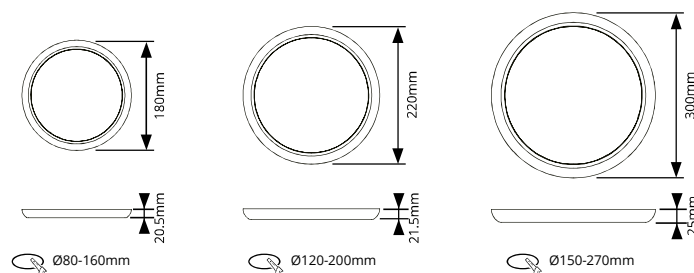

AFMETINGEN

BESTELGEGEVENS

Artikelcode	Omschrijving	W	lm	Kelvin	Kleur	Ømm
1000060	Downlight Inbouw/Opbouw Luna IP44 8W/12W 3000K-6000K 3-CCT 600-960lm	8-12	600-960	3 CCT	Wit	180
1000077	Downlight Inbouw/Opbouw Luna IP44 12W/18W 3000K-6000K 3-CCT 1080-1710lm	12-18	1080-1710	3 CCT	Wit	220
1000084	Downlight Inbouw/Opbouw Luna IP44 18W/25W 3000K-6000K 3-CCT 1710-2375lm	18-25	1710-2375	3 CCT	Wit	300
1000091	Downlight Inbouw/Opbouw Luna Opbouwring RVS Ø180				RVS	180
1000107	Downlight Inbouw/Opbouw Luna Opbouwring RVS Ø220				RVS	220
1000114	Downlight Inbouw/Opbouw Luna Opbouwring RVS Ø300				RVS	300
1000121	Downlight Inbouw/Opbouw Luna Opbouwring Zwart Ø180				Zwart	180
1000138	Downlight Inbouw/Opbouw Luna Opbouwring Zwart Ø220				Zwart	220
1000145	Downlight Inbouw/Opbouw Luna Opbouwring Zwart Ø300				Zwart	300