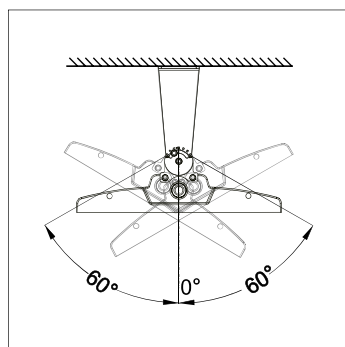

Montagebeugel
1024561

Montagebeugel
vestelbaar 60°

Ketting
1 meter

Antiverblindings
rooster

Staalkabel
2 meter
Inclusief

EXTRA INFORMATIE

Montagebeugel verstelbaar 60°

Montagebeugel verstelbaar 60°