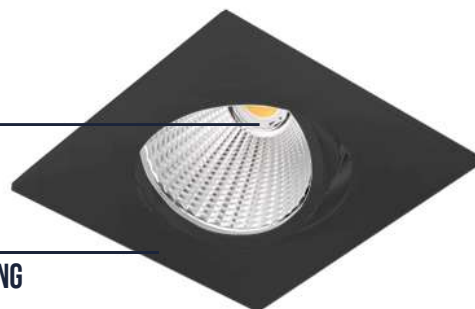

MAXIMALE FLEXIBILITEIT

De Pragmalux Ponto spot familie is een minimalistische en architectonische spot met veel mogelijkheden. Klein formaat, elegant maar toch kracht en flexibel. Zo is de behuizing vast of 355° draaibaar 30° kantelbaar, waarmee mooie accenten kunnen worden gezet. De spot is verkrijgbaar in wit, zwart of grijs, en in rond of vierkant vorm. Beschikbare lumenpakketten tot 4350 lumen (LOR >85%). Het armatuur is standaard voorzien van een hoogwaardige CRI90+ LED. De afwerking is van een zeer hoog niveau: de behuizing is van aluminium en afgewerkt met poedercoating. Al deze eigenschappen maken de Ponto spot een perfecte oplossing voor commerciële omgevingen.

CRI90+
Kleurweergave-index

POEDERCOATING
Aluminium

ROND VAST

ROND ROTATABLE

VIERTANT ROTATABLE

VIERTANT 2V ROTATABLE