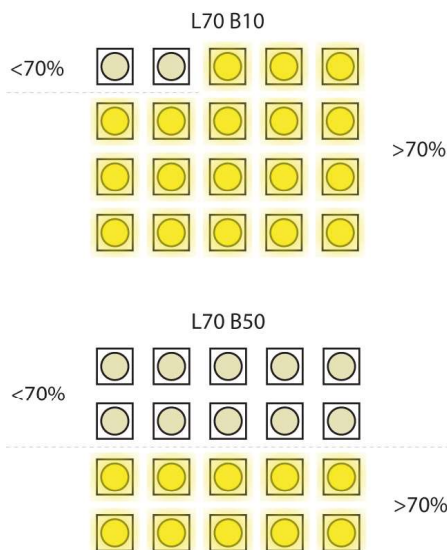

MacAdam Ellips / SDCM – Binning

SDCM staat voor "Standard Deviation of Color Matching" en is ontwikkeld door David L. MacAdam. Dit gegeven zegt iets over de kleurconsistentie. Het model illustreert dus de afwijking in kleurkwaliteit/-temperatuur. Het model kent 7 ellipsen. Elke 'ellips' is als het ware een standaardafwijking. Een lagere 'ellips' geeft lagere afwijking aan. Als de verlichting in de eerste 'ellips' valt, betekent dit dat de kleur het meest consistent is. Vanaf ellips 3 en 4 is er voor het blote oog kleurverschil te zien. Kleurverschil kan als hinderlijk worden ervaren in binnenomgevingen. Pas daarom uitsluitend armaturen toe met een SDCM van maximaal 5. Liever 4 of 3 voor een hogere lichtbeleving. Voor buitenomgevingen kunnen ook armaturen met een score van 5 of 6 worden toegepast.

De afwijking die met SDCM wordt aangegeven heeft betrekking op de kleurtemperatuur. De kleurtemperatuur wordt gemeten in graden Kelvin (K). Een hoge SDCM (>3) kan als gevolg hebben dat LED producten met eenzelfde kleurtemperatuur, toch anders worden waargenomen.

Stel, u heeft twee armaturen met kleur 3000K maar u ziet toch een kleurverschil. Dit wordt veroorzaakt door een hoge SDCM. Deze afwijking moet in de EU verplicht worden weergegeven in het MacAdam Ellips (SDCM) model en wordt ook wel aangegeven in 1-, 2-, 3- of >4 SDCM. Wanneer de SDCM tussen de 0 en de 3 ligt, zal kleurverschil niet worden opgemerkt.

Zichtbaar kleurverschil

- 1 Geen zichtbaar kleurverschil
- 2 Verschil alleen zichtbaar met apparatuur
- 3 Nauwelijks zichtbaar kleurverschil
- > 4 Zichtbaar kleurverschil

Lumenbehoud L90B50