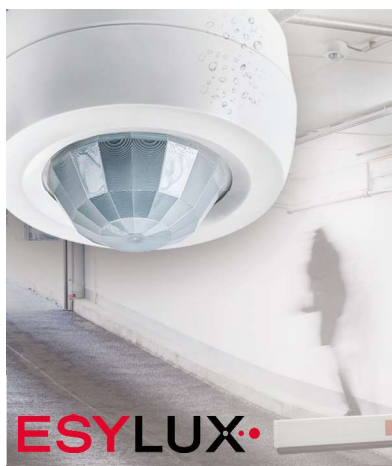

MAGAZIJNEN

SENSOR PLAN
Specific oplossing voor elke toepassing

PARTNERS

Lichtlijn engineering en montage
Advies nodig voor uw project of demo gewenst?
Wij helpen u graag!

Neem contact op met ons via
085-130 89 79 | info@pragmalux.com.

ESYLUX

Helvar