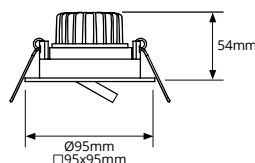

PRODUCTGEGEVENS

Netspanning:	220-240V 50/60Hz
Wattage:	13W
Lichtstroom:	700-740lm
Kleurtemperatuur:	2700-3000K (<3 SDCM)
Kleurweergave:	>90
Lichtbundelspreiding:	38°
Cosinus phi:	≥ 0,90
Klasse:	II
Protectie:	IP44/IK02
Bedrijfstemperatuur:	0°C - +25°C
Levensduur:	>30.000(L80B10) Ta 25°C
Driver:	CE / ENEC / Flickervrij

AFMETINGEN

BESTELGEGEVENS

Artikelcode	Omschrijving	W	lm	Bundel	Kelvin	Kleur
9112012	Inbouwspot Fasio IP44 Rond 13W 2700K CRI>90 38D 700lm Grijs Ø95 F - G Ø83	13	700	38°	2700	Grijs
9112018	Inbouwspot Fasio IP44 Rond 13W 2700K CRI>90 38D 700lm Wit Ø95 F - G Ø83	13	700	38°	2700	Wit
9112024	Inbouwspot Fasio IP44 Rond 13W 2700K CRI>90 38D 700lm Zwart Ø95 F - G Ø83	13	700	38°	2700	Zwart
9112014	Inbouwspot Fasio IP44 Rond 13W 3000K CRI>90 38D 740lm Grijs Ø95 F - G Ø83	13	740	38°	3000	Grijs
9112020	Inbouwspot Fasio IP44 Rond 13W 3000K CRI>90 38D 740lm Wit Ø95 F - G Ø83	13	740	38°	3000	Wit
9112026	Inbouwspot Fasio IP44 Rond 13W 3000K CRI>90 38D 740lm Zwart Ø95 F - G Ø83	13	740	38°	3000	Zwart
9112030	Inbouwspot Fasio IP44 Vierkant 13W 2700K CRI>90 38D 700lm Grijs Ø95x95 F - G Ø83	13	700	38°	2700	Grijs
9112036	Inbouwspot Fasio IP44 Vierkant 13W 2700K CRI>90 38D 700lm Wit Ø95x95 F - G Ø83	13	700	38°	2700	Wit
9112042	Inbouwspot Fasio IP44 Vierkant 13W 2700K CRI>90 38D 700lm Zwart Ø95x95 F - G Ø83	13	700	38°	2700	Zwart
9112032	Inbouwspot Fasio IP44 Vierkant 13W 3000K CRI>90 38D 740lm Grijs Ø95x95 F - G Ø83	13	740	38°	3000	Grijs
9112038	Inbouwspot Fasio IP44 Vierkant 13W 3000K CRI>90 38D 740lm Wit Ø95x95 F - G Ø83	13	740	38°	3000	Wit
9112044	Inbouwspot Fasio IP44 Vierkant 13W 3000K CRI>90 38D 740lm Zwart Ø95x95 F - G Ø83	13	740	38°	3000	Zwart

Dali

GST - Wieland snoeren