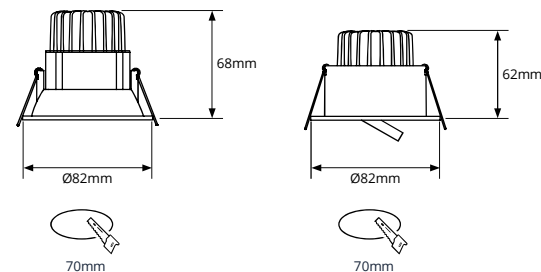

PRODUCTGEGEVENS

Netspanning:	220-240V 50/60Hz
Wattage:	12W
Lichtstroom:	650-800lm
Kleurtemperatuur:	2700-3000-4000K (<3 SDCM)
Kleurweergave:	>90
Lichtbundelspreiding:	24-38°
Cosinus phi:	≥ 0,90
Klasse:	II
Protectie:	IP44/IK02
Bedrijfstemperatuur:	0°C - +25°C
Levensduur:	>30.000(L80B10) Ta 25°C
Driver:	CE / ENEC / Flickervrij

AFMETINGEN

BESTELGEGEVENS

Artikelcode	Omschrijving	W	lm	Bundel	Kelvin	Kleur
9111838	Inbouwspot Pico IP44 Kantelbaar 12W 2700K CRI>90 24D 650lm Wit Ø82 F - G Ø75	12	650	24°	2700	Wit
9111844	Inbouwspot Pico IP44 Kantelbaar 12W 2700K CRI>90 24D 650lm Zwart Ø82 F - G Ø75	12	650	24°	2700	Zwart
9111840	Inbouwspot Pico IP44 Kantelbaar 12W 3000K CRI>90 24D 700lm Wit Ø82 F - G Ø75	12	700	24°	3000	Wit
9111846	Inbouwspot Pico IP44 Kantelbaar 12W 3000K CRI>90 24D 700lm Zwart Ø82 F - G Ø75	12	700	24°	3000	Zwart
9111842	Inbouwspot Pico IP44 Kantelbaar 12W 4000K CRI>90 24D 800lm Wit Ø82 F - G Ø75	12	800	24°	4000	Wit
9111848	Inbouwspot Pico IP44 Kantelbaar 12W 4000K CRI>90 24D 800lm Zwart Ø82 F - G Ø75	12	800	24°	4000	Zwart
9111856	Inbouwspot Pico IP44 Vast 12W 2700K CRI>90 38D 650lm Wit Ø82 F - G Ø75	12	650	38°	2700	Wit
9111862	Inbouwspot Pico IP44 Vast 12W 2700K CRI>90 38D 650lm Zwart Ø82 F - G Ø75	12	650	38°	2700	Zwart
9111858	Inbouwspot Pico IP44 Vast 12W 3000K CRI>90 38D 700lm Wit Ø82 F - G Ø75	12	700	38°	3000	Wit
9111864	Inbouwspot Pico IP44 Vast 12W 3000K CRI>90 38D 700lm Zwart Ø82 F - G Ø75	12	700	38°	3000	Zwart
9111860	Inbouwspot Pico IP44 Vast 12W 4000K CRI>90 38D 800lm Wit Ø82 F - G Ø75	12	800	38°	4000	Wit
9111866	Inbouwspot Pico IP44 Vast 12W 4000K CRI>90 38D 800lm Zwart Ø82 F - G Ø75	12	800	38°	4000	Zwart

Dali

GST - Wieland snoeren