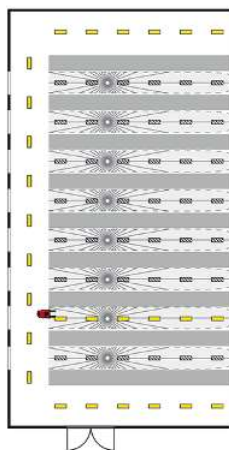

SENSOR PLAN
Specific oplossing voor elke toepassing