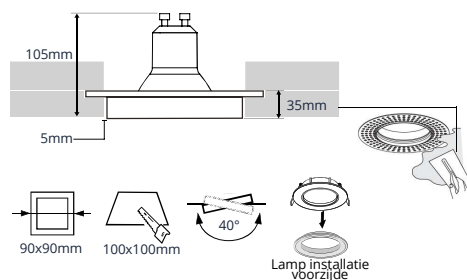

AFMETINGEN

ACCESSOIRES

BESTELGEGEVENS

Artikelcode	Omschrijving	Kleur
4604145	Navis Trimless Vierkant GU10 Spot Wit □90x90mm Zaagmaat □100x100mm 40° Kantelbaar (Incl. GU10 Fitting)	Wit
4604152	Navis Trimless Vierkant GU10 Spot Zwart □90x90mm Zaagmaat □100x100mm 40° Kantelbaar (Incl. GU10 Fitting)	Zwart