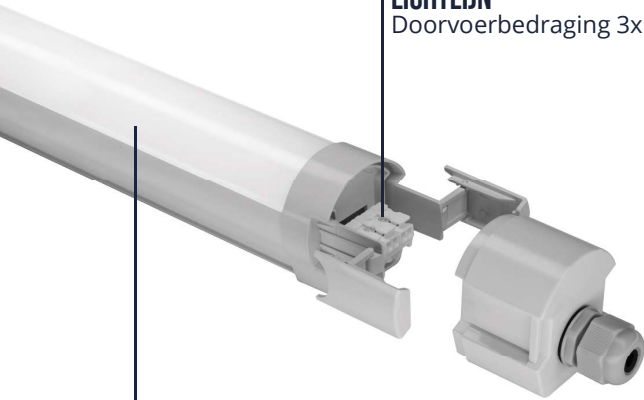

IP65/IK08

3 MATEN
60/120/150cm

LICHTLIJN
Doorvoerbedraging 3x1.5mm²

OPAAL
Comfortabel en egaal licht