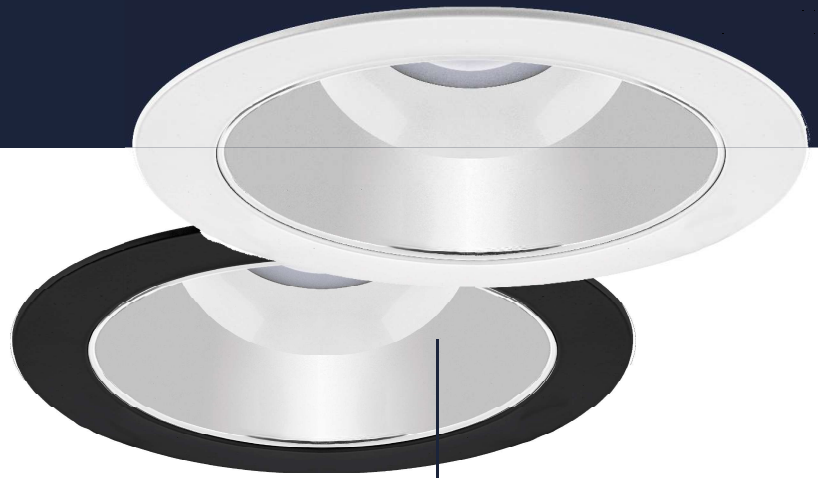

LED DOWNLIGHT SPECTRE IP54

FLEXIBEL, INNOVATIEF EN ENERGIEZUINIG

De Spectre-serie bieden maximale flexibiliteit bij het representatief uitlichten van kantoren, scholen, vergaderzalen, bibliotheken, gezondheidscentra en andere utiliteitsgebouwen, zowel bij renovatie- als nieuwbouwprojecten. Dankzij IP54 ook in vochtige ruimten toe te passen. Met een efficiëntie tot 115 lumen per watt wordt bij renovatie tot 60% energie bespaard t.o.v. PL-armaturen. Armaturen zijn conform EN 12464-1:2021. Verkrijgbaar met witte en mat zwarte sierrand.