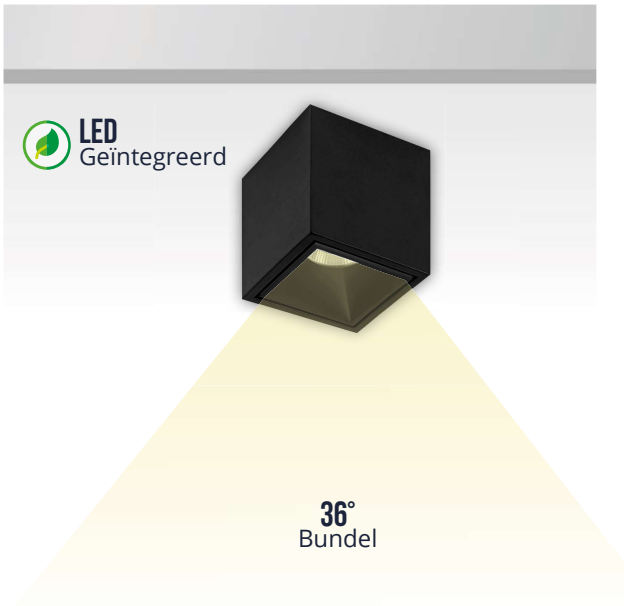

LED OPBOUWSPOT CUBO

COMPACT EN ARCHITECTONISCH

De Pragmalux Cubo opbouwspot is een minimalistische en architectonische spot met veel mogelijkheden. Klein formaat, elegant maar toch kracht en flexibel, waarmee mooie accenten kunnen worden gelegd. De spot is verkrijgbaar in wit of zwart en in 1V of 2V vorm. Beschikbare lumenpakketten tot 1000 lumen (LOR >85%). Het armatuur is standaard voorzien van een hoogwaardige CRI90+ LED. De afwerking is van een zeer hoog niveau: de behuizing is van aluminium en afgewerkt met poedercoating. Al deze eigenschappen maken de Cubo opbouwspot een perfecte oplossing voor residentiële of commerciële omgevingen.