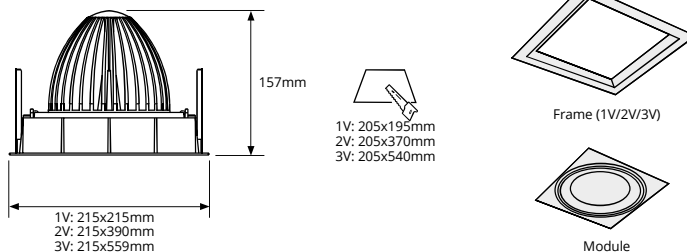

AFMETINGEN

BESTELGEGEVENS

Artikelcode	Omschrijving	W	lm*	Bundel	Kelvin	Kleur
9112432	Squadro LED Module Incl. Driver 42W 3000K CRI>90 PW 38D 5300lm Grijs	42	5300	38°	3000	Grijs
9112436	Squadro LED Module Incl. Driver 42W 3000K CRI>90 PW 38D 5300lm Wit	42	5300	38°	3000	Wit
9112440	Squadro LED Module Incl. Driver 42W 3000K CRI>90 PW 38D 5300lm Zwart	42	5300	38°	3000	Zwart
9112433	Squadro LED Module Incl. Driver 42W 3000K CRI>90 PW 60D 5300lm Grijs	42	5300	38°	3000	Grijs
9112437	Squadro LED Module Incl. Driver 42W 3000K CRI>90 PW 60D 5300lm Wit	42	5300	38°	3000	Wit
9112441	Squadro LED Module Incl. Driver 42W 3000K CRI>90 PW 60D 5300lm Zwart	42	5300	38°	3000	Zwart
9111049	Squadro Frame 1V Grijs Ø215x215 F - G Ø205x195					Grijs
9111050	Squadro Frame 1V Wit Ø215x215 F - G Ø205x195					Wit
9111051	Squadro Frame 1V Zwart Ø215x215 F - G Ø205x195					Zwart
9111052	Squadro Frame 2V Grijs Ø215x390 F - G Ø205x370					Grijs
9111053	Squadro Frame 2V Wit Ø215x390 F - G Ø205x370					Wit
9111054	Squadro Frame 2V Zwart Ø215x390 F - G Ø205x370					Zwart
-	Squadro Frame 3V Grijs Ø215x559 F - G Ø205x540					Grijs
-	Squadro Frame 3V Wit Ø215x559 F - G Ø205x540					Wit
-	Squadro Frame 3V Zwart Ø215x559 F - G Ø205x540					Zwart
DALI of 1-10V						
CRI90+, Fashion of Food LED Modules						
GST - Wieland snoeren						