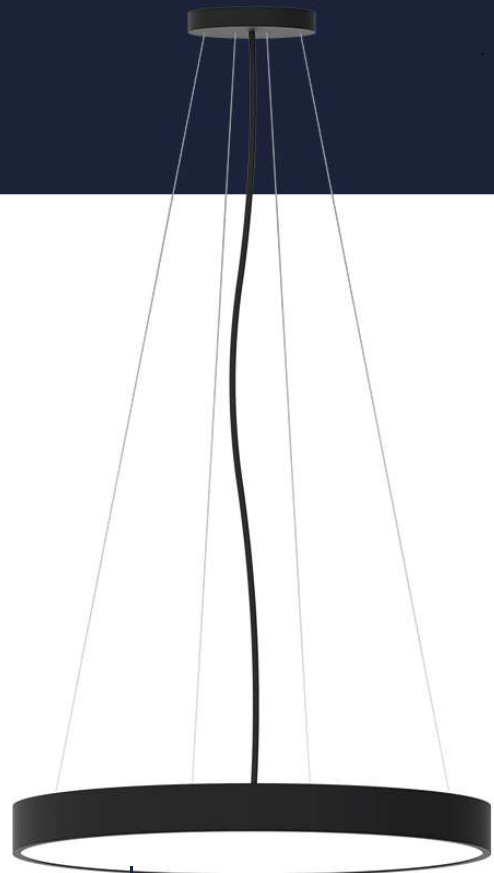

4 MATEN
480/600/900/1200mm