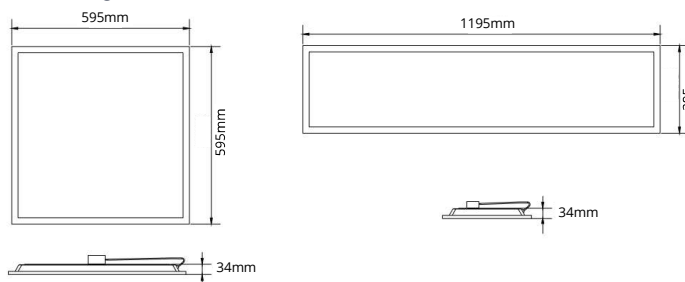

BESTELGEGEVENS

Artikelcode	Omschrijving	W	lm	Kelvin
Pragmalux Driver				
1001135-PR	Paneel Easy 38W 600 4000K Incl. Driver	38	4100	4000
1001159-PR	Paneel Easy 38W 1200 4000K Incl. Driver	38	4100	4000
Pragmalux Driver - Beheersbaarheid & Flexibiliteit (DALI,0/1-10V,PushDim)				
1001135-PR-UN	Paneel Easy 38W 600 4000K Incl. Driver (DALI2,1-10V,Push-dim)	26-38	2900-4100	4000
1001159-PR-UN	Paneel Easy 38W 1200 4000K Incl. Driver (DALI2,1-10V,Push-dim)	26-38	2900-4100	4000
Accessoires				
4607764	Paneel Opbouwset 60x60cm			
4607771	Paneel Opbouwset 30x120cm			
1000992	Paneel Ophangset G2			
1000985	Paneel Bevestigingsclips G2 60cm/120cm (4 stuks)			
1001005	Paneel Veiligheidskabel G2 1 meter			
1000282	Noodmodule Kit t.b.v. Panelen & Downlights 3 uur met autotest			
GST - Wieland snoeren