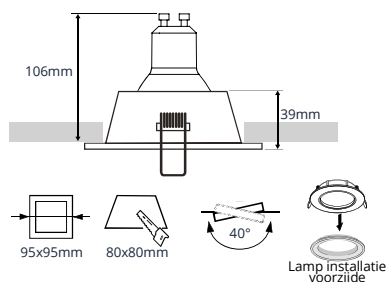

AFMETINGEN

BESTELGEGEVENS

Artikelcode	Omschrijving	Kleur
4608105	Zena Vierkant GU10 Spot Wit □95x95mm Zaagmaat □80x80mm 40° Kantelbaar (Incl. GU10 Fitting)	Wit
4608112	Zena Vierkant GU10 Spot Zwart □95x95mm Zaagmaat □80x80mm 40° Kantelbaar (Incl. GU10 Fitting)	Zwart
4608150	Zena Vierkant GU10 Spot Wit-Zwart □95x95mm Zaagmaat □80x80mm 40° Kantelbaar (Incl. GU10 Fitting)	Wit-Zwart
4608228	Zena Vierkant GU10 Spot Zwart-Goud □95x95mm Zaagmaat □80x80mm 40° Kantelbaar (Incl. GU10 Fitting)	Zwart-Goud