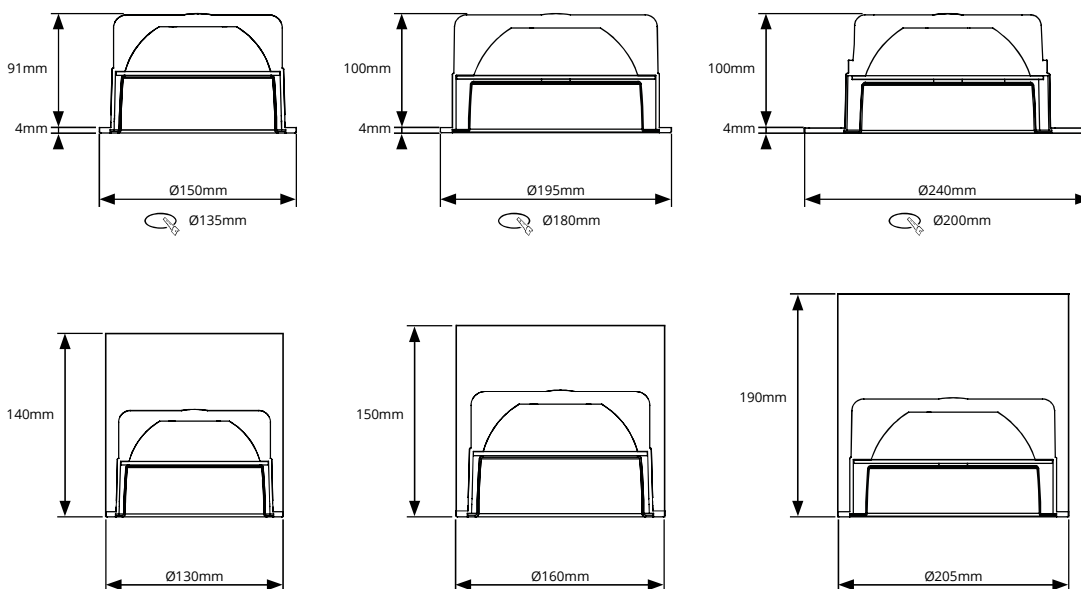

AFMETINGEN

BESTELGEGEVENS

Item code	Description	W	lm	Kelvin	Type	Diameter Ø	Reflector	Beam Angle	IP
3501419	LED Downlight MADO 150 9W 3000K 1410lm Ø150 Darklight	9	1410	3000	Inbouw	150	Darklight	70°	20
3501421	LED Downlight MADO 150 9W 4000K 1480lm Ø150 Darklight	9	1480	4000	Inbouw	150	Darklight	70°	20
3501420	LED Downlight MADO 150 12W 3000K 1900lm Ø150 Darklight	12	1900	3000	Inbouw	150	Darklight	70°	20
3501434	LED Downlight MADO 150 12W 4000K 2005lm Ø150 Darklight	12	2005	4000	Inbouw	150	Darklight	70°	20
3501215	LED Downlight MADO 150 18W 3000K 2630lm Ø150 Darklight	18	2630	3000	Inbouw	150	Darklight	70°	20
3501216	LED Downlight MADO 150 18W 4000K 2760lm Ø150 Darklight	18	2760	4000	Inbouw	150	Darklight	70°	20
3501217	LED Downlight MADO 150 25W 3000K 3540lm Ø150 Darklight	25	3540	3000	Inbouw	150	Darklight	70°	20
3501218	LED Downlight MADO 150 25W 4000K 3720lm Ø150 Darklight	25	3720	4000	Inbouw	150	Darklight	70°	20
3501219	LED Downlight MADO 150 33W 3000K 4380lm Ø150 Darklight	33	4380	3000	Inbouw	150	Darklight	70°	20
3501220	LED Downlight MADO 150 33W 4000K 4600lm Ø150 Darklight	33	4600	4000	Inbouw	150	Darklight	70°	20
3501433	LED Downlight MADO 150 9W 3000K 1125lm Ø150 Mat	9	1125	3000	Inbouw	150	Mat	74°	44
3501435	LED Downlight MADO 150 9W 4000K 1185lm Ø150 Mat	9	1185	4000	Inbouw	150	Mat	74°	44
3501434	LED Downlight MADO 150 12W 3000K 1565lm Ø150 Mat	12	1565	3000	Inbouw	150	Mat	74°	44