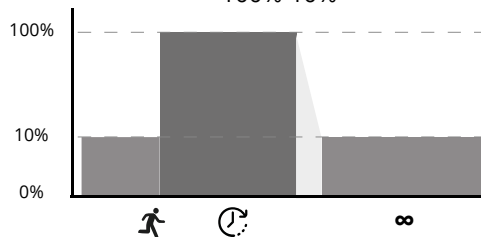

MAGAZIJNEN

SENSOR PLAN
Specific oplossing voor elke toepassing

3 STEP-DIM (HOOG-LAAG-UIT)
100%-10%-0%

2 STEP-DIM (HOOG-LAAG)
100%-10%

PARTNERS

Lichtlijn engineering en montage
Advies nodig voor uw project of demo gewenst?
Wij helpen u graag!