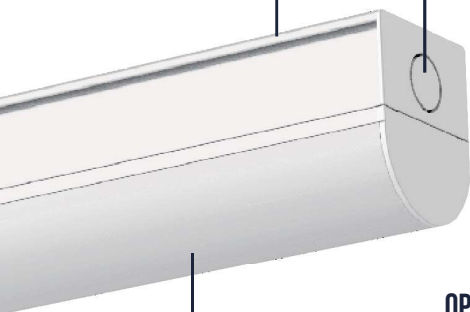

LED MONTAGEBALK LINEA

ELEGANT EN VEELZIJDIG

De Linea LED Montagebalken zijn de moderne vervangers van traditionele TL-montagebalken en batten, waarmee dankzij een efficiëntie van 140 lm/w tot 75% energiebesparing wordt gerealiseerd. Standaard voorzien van multi-watt / multi-lumen drivers en 3 lichtkleuren in 1 (3-CCT), waarmee de lichtstroom en lichtkleur naar behoefte kan worden ingesteld. Bij uitstek geschikt voor industriële productieruimten, werkplaatsen, technische werkruimten en assemblageruimten.

NOODVERLICHTING

LICHTLIJN

Doorvoerbedraging 3x2.5mm²

MONTAGEBEUGELS Inclusief

5 INGANGEN

Achterzijde en zijkanten

3 IN 1
MultiKleur

OPAAL

Comfortabel en egaal licht