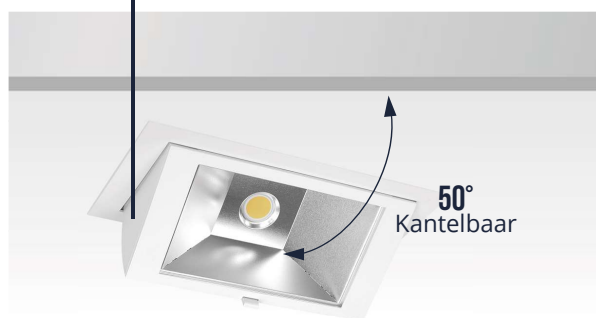

CRI80+
Kleurweergave-index

DALI
Optioneel

FASHION/FOOD
LED Modules

3 KLEUREN
Wit/Zwart/Grijs

POEDERCOATING
Aluminium

50°
Kantelbaar

70x75°
Bundel

KENMERKEN