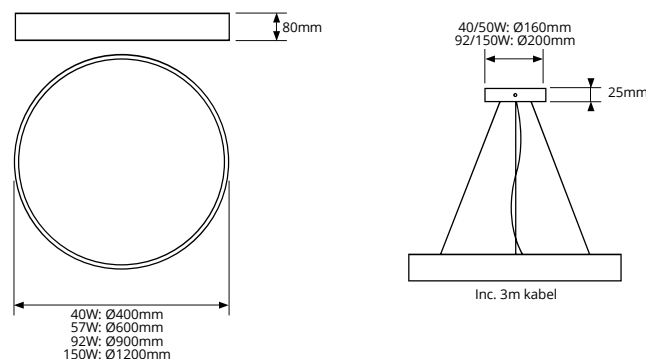

BESTELGEGEVENS

Artikelcode	Omschrijving	W	lm*	Kelvin	Ø	Kleur
9172633	Opbouw-/pendelarmatuur Zalo Ø480mm 40W 3000/3500/4000K 3330/3480/3510lm Grijs DALI	40	3330-3510	3000-4000	480	Grijs
9172634	Opbouw-/pendelarmatuur Zalo Ø480mm 40W 3000/3500/4000K 3330/3480/3510lm Wit DALI	40	3330-3510	3000-4000	480	Wit
9172635	Opbouw-/pendelarmatuur Zalo Ø480mm 40W 3000/3500/4000K 3330/3480/3510lm Zwart DALI	40	3330-3510	3000-4000	480	Zwart
9172636	Opbouw-/pendelarmatuur Zalo Ø600mm 57W 3000/3500/4000K 5220/5540/5575lm Grijs DALI	57	5220-5575	3000-4000	600	Grijs
9172637	Opbouw-/pendelarmatuur Zalo Ø600mm 57W 3000/3500/4000K 5220/5540/5575lm Wit DALI	57	5220-5575	3000-4000	600	Wit
9172638	Opbouw-/pendelarmatuur Zalo Ø600mm 57W 3000/3500/4000K 5220/5540/5575lm Zwart DALI	57	5220-5575	3000-4000	600	Zwart
9172639	Opbouw-/pendelarmatuur Zalo Ø900mm 92W 3000/3500/4000K 7540/7850/7900lm Grijs DALI	92	7540-7900	3000-4000	900	Grijs
9172640	Opbouw-/pendelarmatuur Zalo Ø900mm 92W 3000/3500/4000K 7540/7850/7900lm Wit DALI	92	7540-7900	3000-4000	900	Wit
9172641	Opbouw-/pendelarmatuur Zalo Ø900mm 92W 3000/3500/4000K 7540/7850/7900lm Zwart DALI	92	7540-7900	3000-4000	900	Zwart
9172642	Opbouw-/pendelarmatuur Zalo Ø1200mm 150W 3000/3500/4000K 14450/14900/14630lm Grijs DALI	150	14450-1900	3000-4000	1200	Grijs
9172643	Opbouw-/pendelarmatuur Zalo Ø1200mm 150W 3000/3500/4000K 14450/14900/14630lm Wit DALI	150	14450-1900	3000-4000	1200	Wit
9172644	Opbouw-/pendelarmatuur Zalo Ø1200mm 150W 3000/3500/4000K 14450/14900/14630lm Zwart DALI	150	14450-1900	3000-4000	1200	Zwart
9011208	Pragmalux LED Opbouw-/pendelarmatuur Zalo Ø480mm & Ø600mm Pendelset Grijs					Grijs
9011209	Pragmalux LED Opbouw-/pendelarmatuur Zalo Ø480mm & Ø600mm Pendelset Wit					Wit
9011210	Pragmalux LED Opbouw-/pendelarmatuur Zalo Ø480mm & Ø600mm Pendelset Zwart					Zwart
9011211	Pragmalux LED Opbouw-/pendelarmatuur Zalo Ø900mm Pendelset Grijs					Grijs
9011212	Pragmalux LED Opbouw-/pendelarmatuur Zalo Ø900mm Pendelset Wit					Wit
9011213	Pragmalux LED Opbouw-/pendelarmatuur Zalo Ø900mm Pendelset Zwart					Zwart
9011214	Pragmalux LED Opbouw-/pendelarmatuur Zalo Ø1200mm Pendelset Grijs					Grijs
9011215	Pragmalux LED Opbouw-/pendelarmatuur Zalo Ø1200mm Pendelset Wit					Wit
9011216	Pragmalux LED Opbouw-/pendelarmatuur Zalo Ø1200mm Pendelset Zwart					Zwart