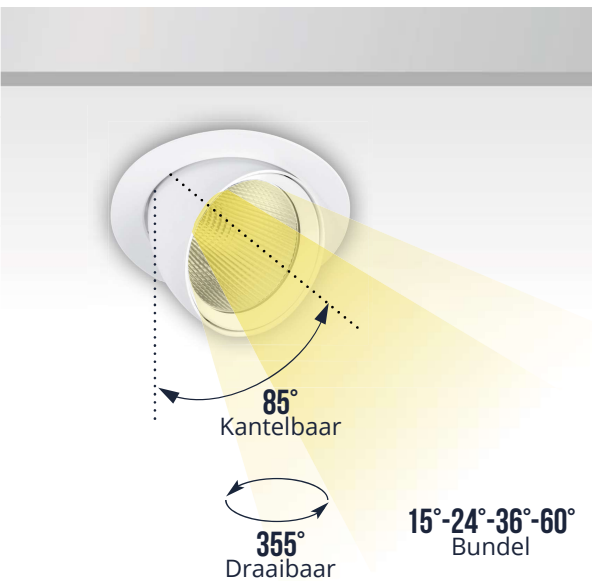

KLEIN, ELEGANT EN KRACHTIG

De Pragmalux Adjusto G2 is een flexibel en architectonisch spot. Zo is de behuizing 355° draaibaar en 85° kantelbaar waarmee mooie accenten gelegd kunnen worden. De spot is leverbaar in wit of zwart. De beschikbare lumenpakketten variëren van 3078 tot 5097 lumen (LOR >85%). Het armatuur standaard voorzien van een hoogwaardige CRI90+ LED Module en zijn op aanvraag verschillende gradenbundels / reflectoren beschikbaar (15°/24°/50°) en/of speciale LED modules voor retail en supermarkt. Deze spots zijn de perfecte oplossing om te overstappen van CDM naar LED-verlichting en profiteren van aanzienlijke energiebesparingen tegen een redelijke initiële investering.