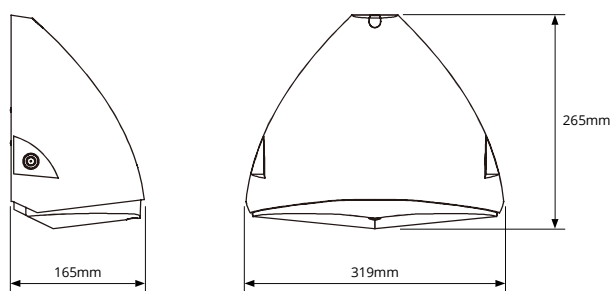

BESTELGEGEVENS

Artikelcode	Omschrijving	W	lm	Kelvin
1000879	Gevelarmatuur Squalo IP65 13-27W 3000K 1750-3450lm Asymmetrisch Antraciet RAL7016	13-27	1750-3450	3000
1000879-DS	Gevelarmatuur Squalo IP65 13-27W 3000K 1750-3450lm Asymmetrisch Antraciet RAL7016 Daglichtsensor	13-27	1750-3450	3000
1000879-N	Gevelarmatuur Squalo IP65 13-27W 3000K 1750-3450lm Asymmetrisch Antraciet RAL7016 Nood	13-27	1750-3450	3000
1000879-DSN	Gevelarmatuur Squalo IP65 13-27W 3000K 1750-3450lm Asymmetrisch Antraciet RAL7016 Daglichtsensor Nood	13-27	1750-3450	3000
1000886	Gevelarmatuur Squalo IP65 13-27W 4000K 1850-3600lm Asymmetrisch Antraciet RAL7016	13-27	1850-3600	4000
1000886-DS	Gevelarmatuur Squalo IP65 13-27W 4000K 1850-3600lm Asymmetrisch Antraciet RAL7016 Daglichtsensor	13-27	1850-3600	4000
1000886-N	Gevelarmatuur Squalo IP65 13-27W 4000K 1850-3600lm Asymmetrisch Antraciet RAL7016 Nood	13-27	1850-3600	4000
1000886-DSN	Gevelarmatuur Squalo IP65 13-27W 4000K 1850-3600lm Asymmetrisch Antraciet RAL7016 Daglichtsensor Nood	13-27	1850-3600	4000