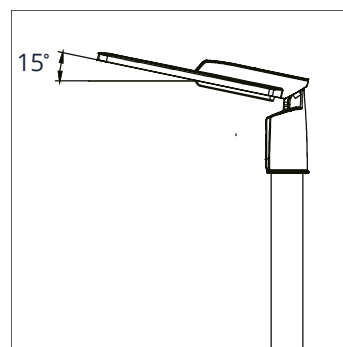

Muursteen hoek

Muursteen

Paal 2-voudig

6 meter kabel
Inclusief

EXTRA INFORMATIE

Paal (2 in 1)

Muur (2 in 1)

Verstelbaar