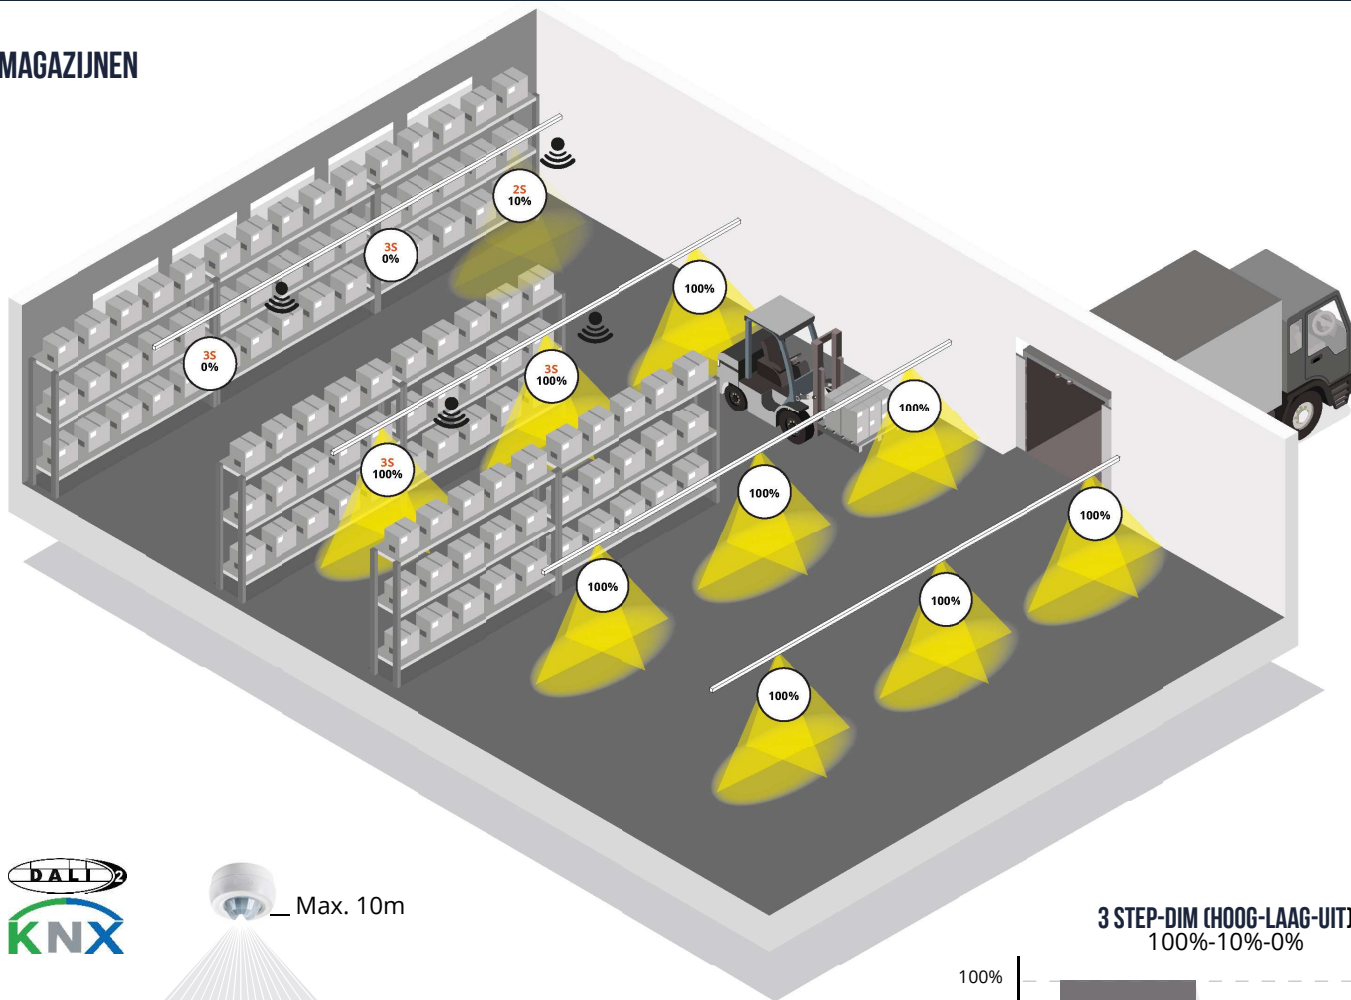

MAGAZIJNEN