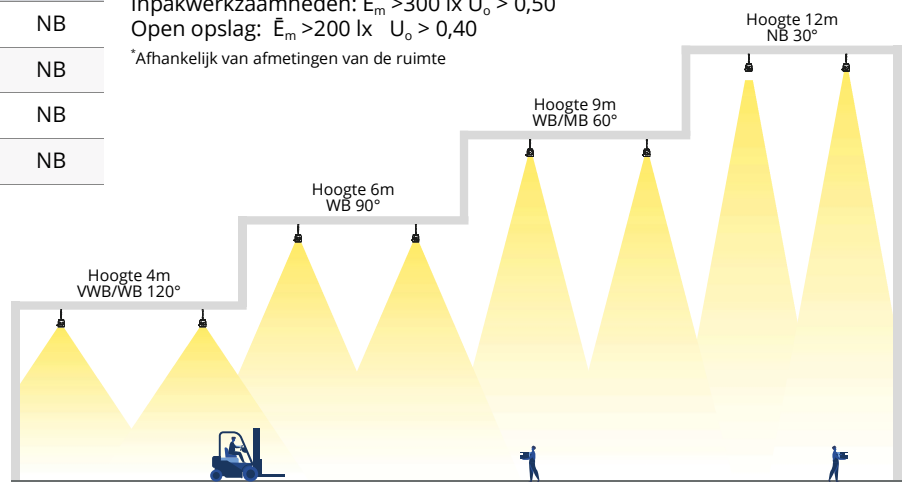

Open opslag: $\bar{E}_m > 200 \text{ lx}$ $U_o > 0,40$

*Afhankelijk van afmetingen van de ruimte

Optieken:

VWB 120° (Very Wide Beam - Zeer brede bundel) / WB 90° (Wide Beam - Breedstralend)

Optioneel: MB 60° (Middle Beam - Middelbrede Bundel) / NB 30° (Narrow Beam - Smalle bundel)