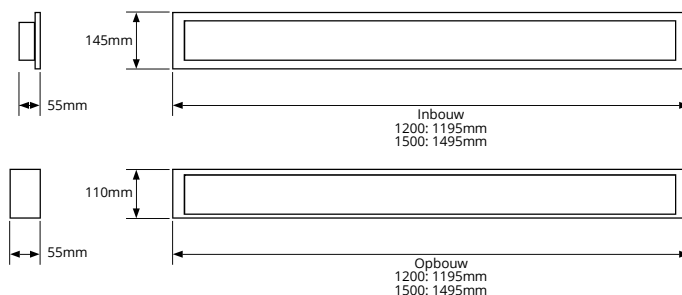

BESTELGEGEVENS