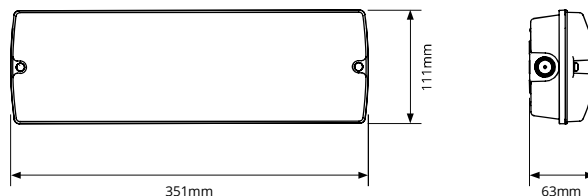

BESTELGEGEVENS

Artikelcode	Omschrijving	W	lm	Kleur	Kelvin
1005102	Noodverlichting PICTO 3W 150lm 1 uur Zelftest LiFePO4 Opbouw 20m Wit (Incl. pictogrammen)	3	150	Wit	6500
1027739	Noodverlichting PICTO 3W 150lm 1 uur Zelftest LiFePO4 Opbouw 20m Zwart (Incl. pictogrammen)	3	150	Zwart	6500
1005119	Inbouwframe Wit (Zaagmaat: 360x55mm)			Wit	
1027746	Inbouwframe Zwart (Zaagmaat: 360x55mm)			Zwart	
1027753	V opbouw dubbelzijdige kap (Incl. pictogram/Sticker)