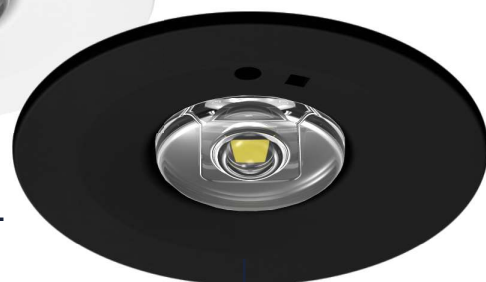

ZELFTEST/MANUEEL
1 uur

2 KLEUREN
Wit en Zwart