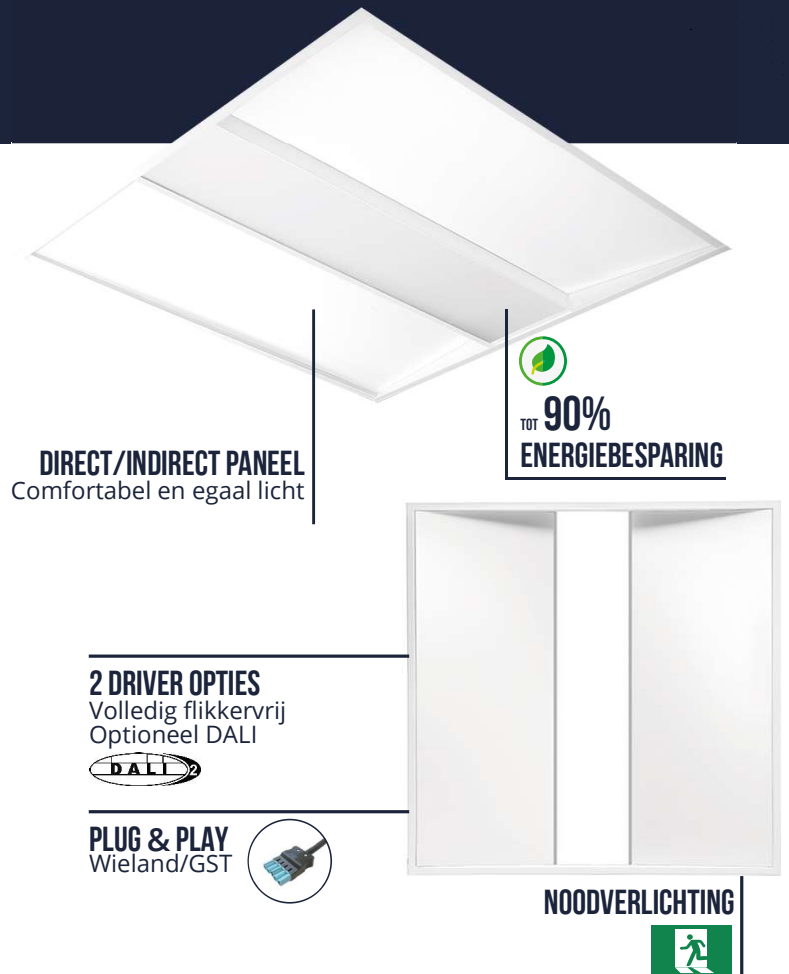

LED PANEEL WINGAR

FLEXIBEL, INNOVATIEF EN BETROUWBAAR

De Wingar LED Panelen serie zijn bij uitstek geschikt voor representatieve verlichting van kantoren, scholen, vergaderzalen, bibliotheken, gezondheidscentra en andere utiliteitsgebouwen, zowel bij renovatie- als nieuwbouwprojecten. Met een comfortabel lichtbeeld dankzij de bijzondere vormgeving. Het armatuur bestaat uit 3 licht vlakken en dankzij innovatief microprismalens uitermate geschikt voor beeldschermwerkplekken, de armaturen zijn conform UGR<19, EN 12464-1:2021.

MICRO + OPAAL
UGR<19
conform EN-12464:1

Versies beschikbaar met aan/uit schakeling of DALI-s drivers. De geïntegreerde LED-lichtbron heeft een lange levensduur, waarmee substantieel wordt bespaard op onderhouds- en vervangingskosten. Met een uitstekende prijs-kwaliteitverhouding, standaard 5 jaar garantie, snelle terugverdientijd en lage totale eigendomskosten zijn de Wingar LED Panelen een uitstekende investering.

KENMERKEN

- ✓ UGR<19 (conform EN-12464-1:2021)
- ✓ Zeer comfortabel lichtbeeld
- ✓ tot 114 lm/w (>60% energiebesparing t.o.v. TL)
- ✓ Flickervrij driver
- ✓ Armatuurversies met DALI-2
- ✓ 5 jaar garantie

TOEPASSINGEN

- ✓ Kantoren
- ✓ Onderwijs
- ✓ Gezondheidszorg
- ✓ Winkels
- ✓ Gangen en hallen
- ✓ Algemene verlichting