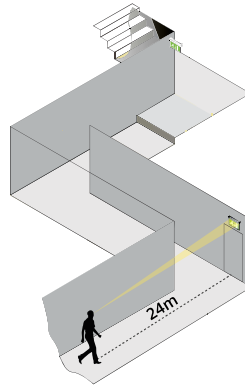

TOEPASSINGEN

- ✓ Kantoor
- ✓ Gangen
- ✓ Hallen
- ✓ Hospitality
- ✓ Retail

2 KLEUREN
Wit en Zwart

LIFEPO4 BATTERIJ
Lange levensduur
Milieuvriendelijk
Extra veilig

Vluchtweg
Zichtbaar 24 meter

ZELFTEST
1 uur