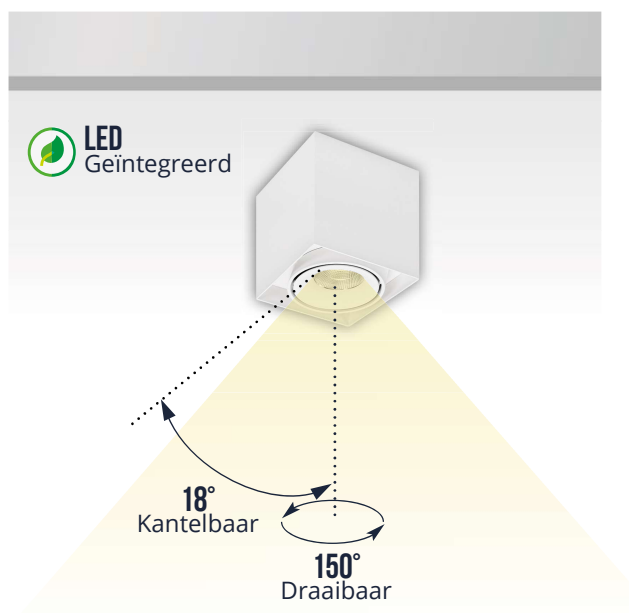

LED OPBOUWSPOT KAJA

COMPACT EN ARCHITECTONISCH

De Pragmalux Kaja opbouwspot is een minimalistische en architectonische spot met veel mogelijkheden. Klein formaat, elegant maar toch kracht en flexibel. Zo is de behuizing 150° draaibaar en 18° kantelbaar waarmee mooie accenten kunnen worden gelegd. De spot is verkrijgbaar in wit of zwart en in 1V of 2V vorm. Beschikbare lumenpakketten tot 1700 lumen (LOR >85%). Het armatuur is standaard voorzien van een hoogwaardige CRI90+ LED. De afwerking is van een zeer hoog niveau: de behuizing is van aluminium en afgewerkt met poedercoating. Al deze eigenschappen maken de Kaja opbouwspot een perfecte oplossing voor residentiële of commerciële omgevingen.

KENMERKEN

- ✓ Zeer hoogwaardige afwerking
- ✓ Diverse kleuren en reflectoren
- ✓ Lange levensduur van 50.000 met L80B10
- ✓ Standaard Fase dimbaar
- ✓ Zeer hoge kleurweergave CRI >90+
- ✓ 5 jaar garantie

TOEPASSINGEN

- ✓ Retail
- ✓ Kantoren
- ✓ Luxe seriebouw
- ✓ Villa's