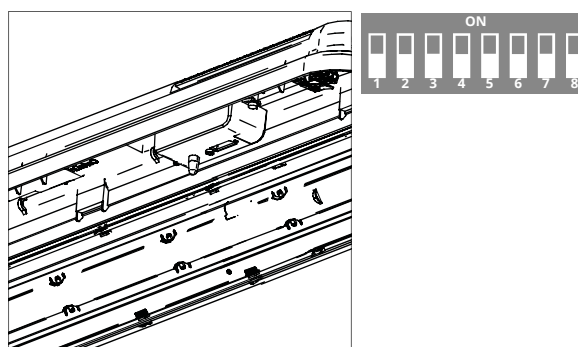

Detectiegebied			Nalooptijd				Daglicht				
1	2		3	4	5	6	7	8			
ON	ON	100%	ON	ON	ON	5s	ON	ON	ON	2lux	
OFF	ON	75%	OFF	ON	ON	30s	ON	ON	OFF	10lux	
ON	OFF	50%	ON	OFF	ON	90s	OFF	ON	OFF	30lux	
OFF	OFF	25%	OFF	OFF	ON	5m	ON	OFF	OFF	50lux	
			ON	ON	OFF	20m	OFF	OFF	OFF	Uitschakelen	
			OFF	OFF	OFF	30m