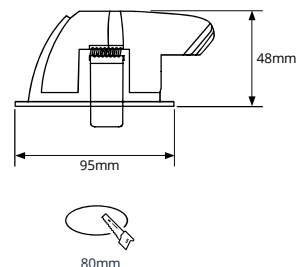

PRODUCTGEGEVENS

Netspanning:	220-240V 50/60Hz
Wattage:	12W
Lichtstroom:	700-820lm
Kleurtemperatuur:	2700-3000-4000K (<3 SDCM)
Kleurweergave:	>95
Lichtbundelspreiding:	38°
Cosinus phi:	≥ 0,90
Klasse:	II
Protectie:	IP20/IK02
Bedrijfstemperatuur:	0°C - +25°C
Levensduur:	>50.000(L80B10) Ta 25°C
Driver:	CE / ENEC / Flickervrij

AFMETINGEN

BESTELGEGEVENS

Artikelcode	Omschrijving	W	lm	Bundel	Kelvin	Kleur
9112974	Richtspot Adjusto Mini 12W 2700K CRI>95 38D 700lm Wit Ø95	12	700	38°	2700	Wit
9112975	Richtspot Adjusto Mini 12W 2700K CRI>95 38D 700lm Wit Ø95 Fase & 1-10V Dimbaar	12	700	38°	2700	Wit
9112980	Richtspot Adjusto Mini 12W 2700K CRI>95 38D 700lm Zwart Ø95	12	700	38°	2700	Zwart
9112981	Richtspot Adjusto Mini 12W 2700K CRI>95 38D 700lm Zwart Ø95 Fase & 1-10V Dimbaar	12	700	38°	2700	Zwart
9112976	Richtspot Adjusto Mini 12W 3000K CRI>95 38D 740lm Wit Ø95	12	740	38°	3000	Wit
9112977	Richtspot Adjusto Mini 12W 3000K CRI>95 38D 740lm Wit Ø95 Fase & 1-10V Dimbaar	12	740	38°	3000	Wit
9112982	Richtspot Adjusto Mini 12W 3000K CRI>95 38D 740lm Zwart Ø95	12	740	38°	3000	Zwart
9112983	Richtspot Adjusto Mini 12W 3000K CRI>95 38D 740lm Zwart Ø95 Fase & 1-10V Dimbaar	12	740	38°	3000	Zwart
9112978	Richtspot Adjusto Mini 12W 4000K CRI>95 38D 820lm Wit Ø95	12	820	38°	4000	Wit
9112979	Richtspot Adjusto Mini 12W 4000K CRI>95 38D 820lm Wit Ø95 Fase & 1-10V Dimbaar	12	820	38°	4000	Wit
9112984	Richtspot Adjusto Mini 12W 4000K CRI>95 38D 820lm Zwart Ø95	12	820	38°	4000	Zwart
9112985	Richtspot Adjusto Mini 12W 4000K CRI>95 38D 820lm Zwart Ø95 Fase & 1-10V Dimbaar	12	820	38°	4000	Zwart

Dali

GST - Wieland snoeren

Dali
Op aanvraag

GST - Wieland
snoeren
Op aanvraag