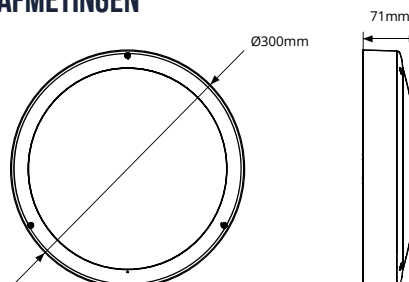

AFMETINGEN

BESTELGEGEVENS

Artikelcode	Omschrijving	W	lm
1000152	Bulkhead Venus G2 IP65 8W-18W 3000K-5000K 3-CCT 900-2025lm Ø300	8-18	900-2025
1000152-S	Bulkhead Venus G2 IP65 8W-18W 3000K-5000K 3-CCT 900-2025lm Ø300 Bewegingssensor	8-18	900-2025
1000152-DS	Bulkhead Venus G2 IP65 8W-18W 3000K-5000K 3-CCT 900-2025lm Ø300 Daglicht & Bewegingssensor	8-18	900-2025
1000152-N	Bulkhead Venus G2 IP65 8W-18W 3000K-5000K 3-CCT 900-2025lm Ø300 Nood	8-18	900-2025
1000152-SN	Bulkhead Venus G2 IP65 8W-18W 3000K-5000K 3-CCT 900-2025lm Ø300 Bewegingssensor & Nood	8-18	900-2025
1000152-DSN	Bulkhead Venus G2 IP65 8W-18W 3000K-5000K 3-CCT 900-2025lm Ø300 Daglicht & Bewegingssensor & Nood	8-18	900-2025
1000213	Bulkhead Venus G2 Master-Slave Kabel		
1000169	Bulkhead Venus G2 Ø300 Ring Wit RAL9003		
1000183	Bulkhead Venus G2 Ø300 Ring Zwart RAL9004		
1000176	Bulkhead Venus G2 Ø300 Ring Antracietgrijs RAL7016		
1001081	Bulkhead Venus G2 Ø370 Ring Wit RAL9003		
1001104	Bulkhead Venus G2 Ø370 Ring Zwart RAL9004