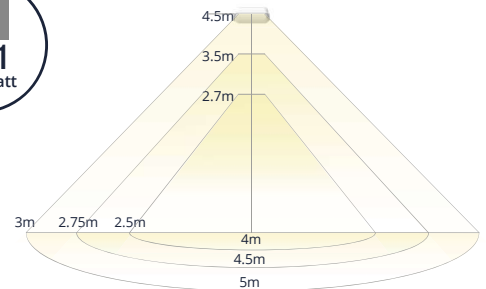

IP65/IK08

MODULAIR ONTWERP
Bewegingssensor
Daglichtsensor
Noodverlichting

UV-BESTENDIG BODY
Polycarbonaat
Wit of Zwart

ASYMMETRISCH ONTWERP
Diffuus lichtbeeld

3 INGANGEN
1x Achterzijde
2x Zijkanten

Standaard voorzien van 2 lichtkleuren 3000K (warm wit) en 4000K (neutraal wit) (2-in-1), in te stellen via een lichtkleurschakelaar. LED-lichtbron heeft een verwachte levensduur van 100.000 uur, waarmee substantieel wordt bespaard op onderhouds- en vervangingskosten. Met een uitstekende prijs-kwaliteitsverhouding, garantie van 5 jaar, snelle terugverdientijd en lage totale eigendomskosten zijn de Deca armaturen een uitstekende investering.