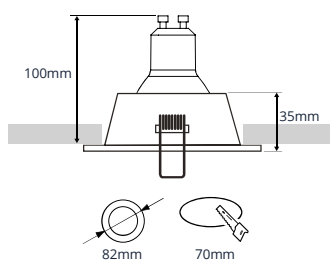

AFMETINGEN