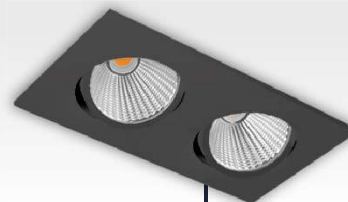

ROND VAST

ROND ROTATABLE

VIERTANT ROTATABLE

VIERTANT 2V ROTATABLE