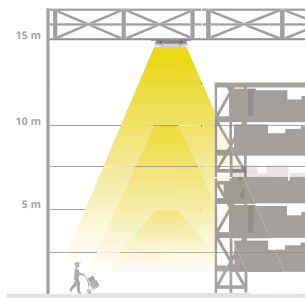

10% van het normale vereiste niveau
min. 15lux binnen 0,5 sec.
Max. wandmontage hoogte: 3m

Antipaniek (1lux)
Hoogte

Montage / Øm: 1lux
5m: Ø17x16m
10m: Ø22x18m
15m: Ø19x13m