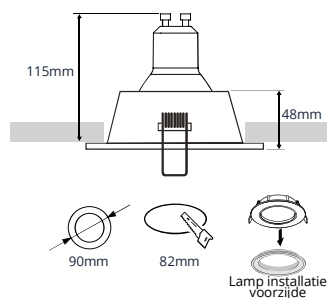

AFMETINGEN

ACCESSOIRES

BESTELGEGEVENS

Artikelcode	Omschrijving	Kleur
4604725	Mido Rond GU10 Spot Wit Ø90mm Zaagmaat Ø82mm (Incl. GU10 Fitting)	Wit
4604732	Mido Rond GU10 Spot Zwart Ø90mm Zaagmaat Ø82mm (Incl. GU10 Fitting)	Zwart
4604749	Mido Rond GU10 Spot Zwart-Goud Ø90mm Zaagmaat Ø82mm (Incl. GU10 Fitting)	Zwart-Goud