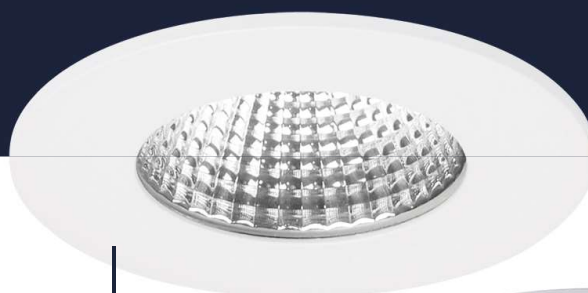

KLEIN, ELEGANT EN KRACHTIG

De Pragmalux Vapor IP65 is een minimalistische en architectonische spot. Klein formaat, elegant maar toch kracht en flexibel. Dankzij IP65 classificering perfect toe te passen als badkamerspot. De spot is verkrijgbaar in wit of aluminium. Beschikbare lumenpakketten tot 520 lumen (LOR >85%). Het armatuur is standaard voorzien van een hoogwaardige CRI90+ LED. De afwerking is van een zeer hoog niveau: de behuizing is van aluminium en afgewerkt met poedercoating. Al deze eigenschappen maken de Vapor IP65 spot een perfecte oplossing voor residentiële of commerciële omgevingen.