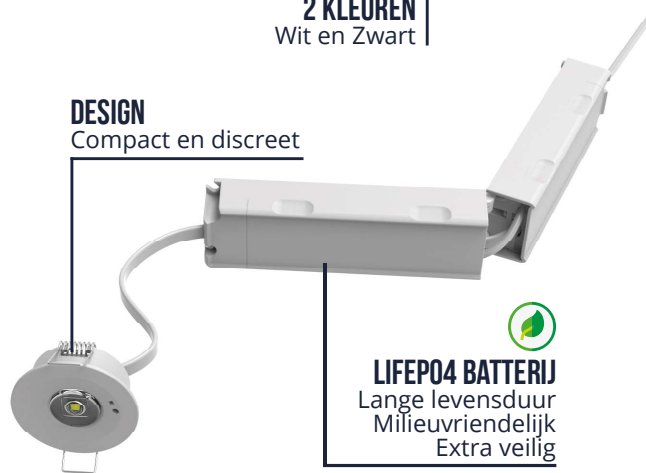

ZELFTEST/MANUEEL
1 uur

2 KLEUREN
Wit en Zwart

Lensoptiek
Open ruimten
Antipaniek (>60m²)
0.50 lux 1x ±50m²
1.0 lux 1x ±36m²

Lensoptiek
Gangen
Vluchtweg (<2 meter breed) - 1 lux
1x ±30m²

DESIGN

Compact en discreet