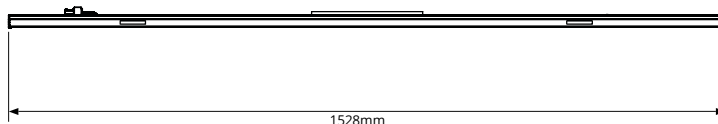

AFMETINGEN