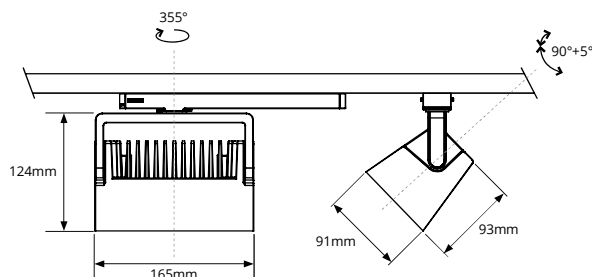

BESTELGEGEVENS

Artikelcode	Omschrijving	W	lm	Bundel	Kelvin	Kleur
9173627	Pragmalux LED 3-Fase Railspot Alto Flood 29W 3000K CRI>90 PW 63x95D 3349lm Wit	29	3349	63x95°	3000	Wit
9173633	Pragmalux LED 3-Fase Railspot Alto Flood 38W 3000K CRI>90 PW 63x95D 4164lm Wit	38	4164	63x95°	3000	Wit
9173657	Pragmalux LED 3-Fase Railspot Alto Flood 26W 4000K CRI>90 PW 63x95D 2968lm Wit	26	2968	63x95°	4000	Wit
9173669	Pragmalux LED 3-Fase Railspot Alto Flood 38W 4000K CRI>90 PW 63x95D 4587lm Wit	38	4587	63x95°	4000	Wit
9173628	Pragmalux LED 3-Fase Railspot Alto Flood 29W 3000K CRI>90 PW 63x95D 3349lm Zwart	29	3349	63x95°	3000	Zwart
9173634	Pragmalux LED 3-Fase Railspot Alto Flood 38W 3000K CRI>90 PW 63x95D 4164lm Zwart	38	4164	63x95°	3000	Zwart
9173658	Pragmalux LED 3-Fase Railspot Alto Flood 26W 4000K CRI>90 PW 63x95D 2968lm Zwart	26	2968	63x95°	4000	Zwart
9173670	Pragmalux LED 3-Fase Railspot Alto Flood 38W 4000K CRI>90 PW 63x95D 4587lm Zwart	38	4587	63x95°	4000	Zwart
9173629	Pragmalux LED 3-Fase Railspot Alto Flood 29W 3000K CRI>90 PW 63x95D 3349lm Grijs	29	3349	63x95°	3000	Grijs
9173632	Pragmalux LED 3-Fase Railspot Alto Flood 38W 3000K CRI>90 PW 63x95D 4164lm Grijs	38	4164	63x95°	3000	Grijs
9173656	Pragmalux LED 3-Fase Railspot Alto Flood 26W 4000K CRI>90 PW 63x95D 2968lm Grijs	26	2968	63x95°	4000	Grijs
9173668	Pragmalux LED 3-Fase Railspot Alto Flood 38W 4000K CRI>90 PW 63x95D 4587lm Grijs	38	4587	63x95°	4000	Grijs

LOR > 85%