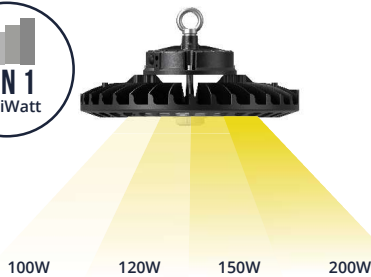

UNIFORME LICHTVERDELING
3 optieken 60°, 90° of 120°

IP65/IK08

4 IN 1
MultiWatt