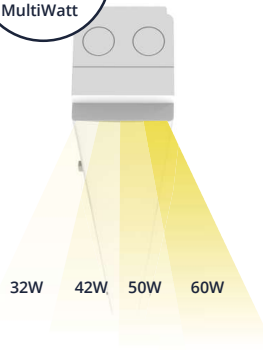

PLUG&PLAY VAN TL NAAR LED

De PRX-RetroLine Lichtlijnmodule is compatible met bestaande draagrails van lichtlijnsystemen van Signify Philips Maxos G1, TTX400, TTX200, Veko, Norton T5/T8, Lumis, Trilux E-Line T8E, T5E, Regiolux SMT, SDT, Siteco, Zumtobel ZX2. Standaard voorzien van multi-watt / multi-lumen drivers waarmee de lichtstroom naar behoefte aangepast kan worden en het armatuur vervanging biedt voor bestaande systemen met 2x80W, 1x80W, 2x58W, 1x58W, waarmee minimaal 60% energiebesparing wordt gerealiseerd.

TOT **153 LM/W**
ENERGIE-EFFICIËNT

EXTRA ENERGIE BESPAREN
65% energiebesparing