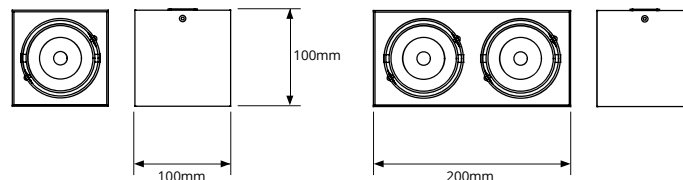

PRODUCTGEGEVENS

Netspanning:	220-240V 50/60Hz
Wattage:	11-22W
Lichtstroom:	810-2000lm
Kleurtemperatuur:	2700-3000-4000K (<3 SDCM)
Kleurweergave:	>90
Lichtbundelspreiding:	25-38-60°
Cosinus phi:	≥ 0,90
Klasse:	I
Protectie:	IP20/IK02
Bedrijfstemperatuur:	0°C - +25°C
Levensduur:	>50.000(L80B10) Ta 25°C
Driver:	CE / Flickervrij

AFMETINGEN

BESTELGEGEVENS

Artikelcode	Omschrijving	W	lm	Bundel	Kelvin	Kleur
9171578	Opbouwspot Kaja 1V 11W 2700K CRI>93 38D 660lm Wit	11	660	38°	2700	Wit
9171587	Opbouwspot Kaja 1V 11W 2700K CRI>93 38D 660lm Zwart	11	660	38°	2700	Zwart
9171581	Opbouwspot Kaja 1V 11W 3000K CRI>93 38D 700lm Wit	11	700	38°	3000	Wit
9171590	Opbouwspot Kaja 1V 11W 3000K CRI>93 38D 700lm Zwart	11	700	38°	3000	Zwart
9171584	Opbouwspot Kaja 1V 11W 4000K CRI>93 38D 850lm Wit	11	850	38°	4000	Wit
9171593	Opbouwspot Kaja 1V 11W 4000K CRI>93 38D 850lm Zwart	11	850	38°	4000	Zwart
9171605	Opbouwspot Kaja 2V 2x11W 2700K CRI>93 38D 2x660lm Wit	22	1320	38°	2700	Wit
9171614	Opbouwspot Kaja 2V 2x11W 2700K CRI>93 38D 2x660lm Zwart	22	1320	38°	2700	Zwart
9171608	Opbouwspot Kaja 2V 2x11W 3000K CRI>93 38D 2x700lm Wit	22	1320	38°	3000	Wit
9171617	Opbouwspot Kaja 2V 2x11W 3000K CRI>93 38D 2x700lm Zwart	22	1400	38°	3000	Zwart
9171611	Opbouwspot Kaja 2V 2x11W 4000K CRI>93 38D 2x850lm Wit	22	1700	38°	4000	Wit
9171620	Opbouwspot Kaja 2V 2x11W 4000K CRI>93 38D 2x850lm Zwart	22	1700	38°	4000	Zwart
Reflectoren						

GST - Wieland snoeren

* LED lumen - LOR up to 85%

TIP:
Staat de oplossing die u zoekt er niet bij?
Neem contact met onze specialisten
T: 085-130 89 79 M: info@pragmalux.com