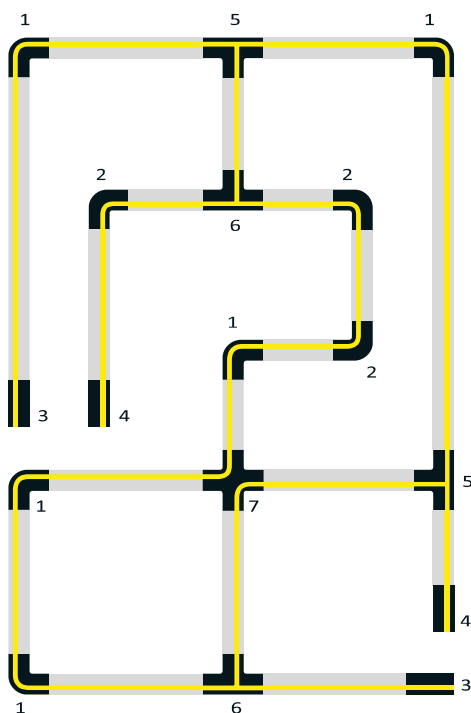

1. 90° Bocht Rechts/Buiten
2. 90° Bocht Links/Binnen
3. Aansluitstuk Rechts
4. Aansluitstuk Links
5. T-Koppelstuk Rechts
6. T-Koppelstuk Links
7. X-joint

3. Aansluitstuk Rechts - R
4. Aansluitstuk Links - L