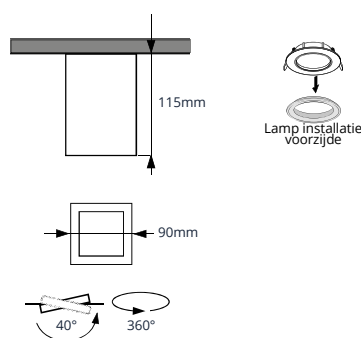

AFMETINGEN