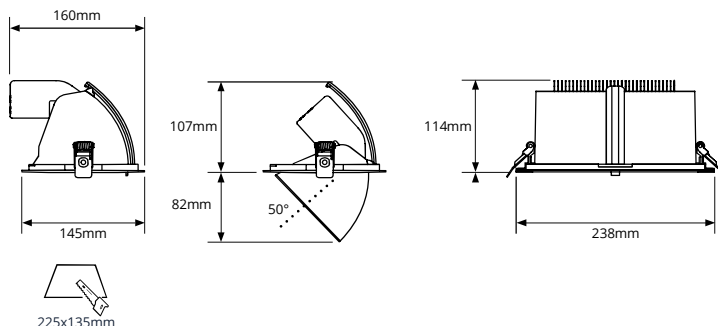

AFMETINGEN

BESTELGEGEVENS

Artikelcode	Omschrijving	W	lm*	Bundel	Kelvin	Kleur
9111789	Wallwasher Projecto 42W 3000K CRI>80 70x75D 6050lm Grijs Ø238x145 F - G Ø225x135	42	6050	70x75°	3000	Grijs
9111790	Wallwasher Projecto 42W 3000K CRI>80 70x75D 6050lm Wit Ø238x145 F - G Ø225x135	42	6050	70x75°	3000	Wit
9111791	Wallwasher Projecto 42W 3000K CRI>80 70x75D 6050lm Zwart Ø238x145 F - G Ø225x135	42	6050	70x75°	3000	Zwart
9111792	Wallwasher Projecto 42W 4000K CRI>80 70x75D 6400lm Grijs Ø238x145 F - G Ø225x135	42	6400	70x75°	4000	Grijs
9111793	Wallwasher Projecto 42W 4000K CRI>80 70x75D 6400lm Wit Ø238x145 F - G Ø225x135	42	6400	70x75°	4000	Wit
9111794	Wallwasher Projecto 42W 4000K CRI>80 70x75D 6400lm Zwart Ø238x145 F - G Ø225x135	42	6400	70x75°	4000	Zwart