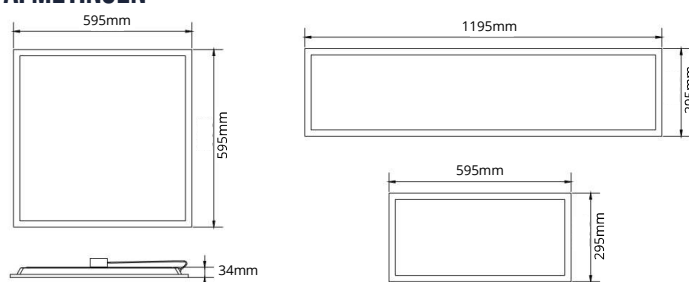

AFMETINGEN

BESTELGEGEVENS

Artikelcode	Omschrijving	W	lm	Kelvin
Pragmalux Driver - Flexibiliteit 4 in 1 Dipswitch				
1000923-PR	Paneel Sigma G2 IP44 20W 300 3000K-4000K 2-CCT UGR<19 Driver	9-20	1050-2500	2-CCT
1000930-PR	Paneel Sigma G2 IP44 38W 600 3000K-4000K 2-CCT UGR<19 Driver	26-38	3500-5100	2-CCT
1000947-PR	Paneel Sigma G2 IP44 38W 1200 3000K-4000K 2-CCT UGR<19 Driver	26-38	3500-5100	2-CCT
Pragmalux Driver - Beheersbaarheid & Flexibiliteit (DALI,0/1-10V,PushDim)				
1000923-PR-UN	Paneel Sigma G2 IP44 20W 300 3000K-4000K 2-CCT UGR<19 DALI2,0/1-10V,Push-dim Driver	11-20	1250-2500	2-CCT
1000930-PR-UN	Paneel Sigma G2 IP44 38W 600 3000K-4000K 2-CCT UGR<19 DALI2,0/1-10V,Push-dim Driver	26-38	3500-5100	2-CCT
1000947-PR-UN	Paneel Sigma G2 IP44 38W 1200 3000K-4000K 2-CCT UGR<19 DALI2,0/1-10V,Push-dim Driver	26-38	3500-5100	2-CCT
Osram Driver - Flexibiliteit 4 in 1 Dipswitch				
1000923-OS	Paneel Sigma G2 IP44 20W 300 3000K-4000K 2-CCT UGR<19 Osram Driver	11-20	1250-2500	2-CCT
1000930-OS	Paneel Sigma G2 IP44 26W 600 3000K-4000K 2-CCT UGR<19 Osram Driver	18-26	2400-3650	2-CCT
1000947-OS	Paneel Sigma G2 IP44 26W 1200 3000K-4000K 2-CCT UGR<19 Osram Driver	18-26	2400-3650	2-CCT
Philips Driver - "Soft Start" maximale aantallen per MCB				
1000930-PH	Paneel Sigma G2 IP44 26W 600 3000K-4000K 2-CCT UGR<19 Philips Driver	26	3500-3650	2-CCT
1000947-PH	Paneel Sigma G2 IP44 26W 1200 3000K-4000K 2-CCT UGR<19 Philips Driver	26	3500-3650	2-CCT
Accessoires				
1000954	Paneel Opbouwset 30x60cm			
4607764	Paneel Opbouwset 60x60cm			
4607771	Paneel Opbouwset 30x120cm			
1000992	Paneel Ophangset G2			
1000985	Paneel Bevestigingsclips G2 (4 stuks)			
1001005	Paneel Veiligheidskabel G2 1 meter			
1000282	Noodmodule Kit t.b.v. Panelen & Downlights 3 uur met autotest GST - Wieland snoeren