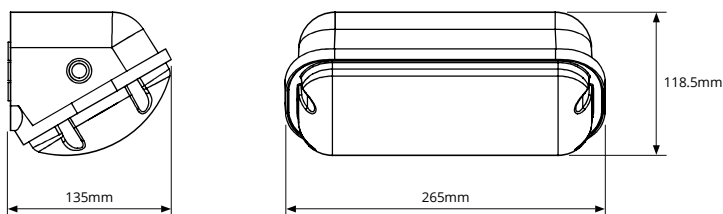

PRODUCTGEGEVENS

Netspanning:	220-240V 50/60Hz
Wattage:	6.5-12W (Dipswitches)
Lichtstroom:	650-1100lm
Kleurtemperatuur:	2CCT (3000-4000K) (<4 SDCM)
Kleurweergave:	>80
Lichtbundelspreiding:	120°
Cosinus phi:	≥ 0,90
Klasse:	II
Protectie:	IP65/IK08
Bedrijfstemperatuur:	-20°C - +40°C
Levensduur:	100.000(L80B10) >50.000(L90B50) Ta 25°C
Driver:	CE / Flickervrij

IP65 IK08 650° GWT TOT 100 LM/W UGR<21

AFMETINGEN

BESTELGEGEVENS

Artikelcode	Omschrijving	W	lm	Kelvin	Kleur
1000824	Gevelarmatuur Deca IP65 6,5-12W 3000K-4000K 2-CCT 650-1100lm Wit	6,5-12	650-1100	3000-4000	Wit
1000824-S	Gevelarmatuur Deca IP65 6,5-12W 3000K-4000K 2-CCT 600-1000lm Wit Sensor	6,5-12	650-1100	3000-4000	Wit
1000824-DS	Gevelarmatuur Deca IP65 6,5-12W 3000K-4000K 2-CCT 650-1100lm Wit Daglichtsensor	6,5-12	650-1100	3000-4000	Wit
1000824-N	Gevelarmatuur Deca IP65 6,5-12W 3000K-4000K 2-CCT 650-1100lm Wit Nood	6,5-12	650-1100	3000-4000	Wit
1000824-SN	Gevelarmatuur Deca IP65 6,5-12W 3000K-4000K 2-CCT 650-1100lm Wit Sensor Nood	6,5-12	650-1100	3000-4000	Wit
1000824-DSN	Gevelarmatuur Deca IP65 6,5-12W 3000K-4000K 2-CCT 650-1100lm Wit Daglichtsensor Nood	6,5-12	650-1100	3000-4000	Wit
1000831	Gevelarmatuur Deca IP65 6,5-12W 3000K-4000K 2-CCT 650-1100lm Zwart	6,5-12	650-1100	3000-4000	Zwart
1000831-S	Gevelarmatuur Deca IP65 6,5-12W 3000K-4000K 2-CCT 650-1100lm Zwart Sensor	6,5-12	650-1100	3000-4000	Zwart
1000831-DS	Gevelarmatuur Deca IP65 6,5-12W 3000K-4000K 2-CCT 650-1100lm Zwart Daglichtsensor	6,5-12	650-1100	3000-4000	Zwart
1000831-N	Gevelarmatuur Deca IP65 6,5-12W 3000K-4000K 2-CCT 650-1100lm Zwart Nood	6,5-12	650-1100	3000-4000	Zwart
1000831-SN	Gevelarmatuur Deca IP65 6,5-12W 3000K-4000K 2-CCT 650-1100lm Zwart Sensor Nood	6,5-12	650-1100	3000-4000	Zwart
1000831-DSN	Gevelarmatuur Deca IP65 6,5-12W 3000K-4000K 2-CCT 650-1100lm Zwart Daglichtsensor Nood	6,5-12	650-1100	3000-4000	Zwart
1004075	Gevelarmatuur Deca Frame Wit				Wit
1004082	Gevelarmatuur Deca Frame Zwart				Zwart