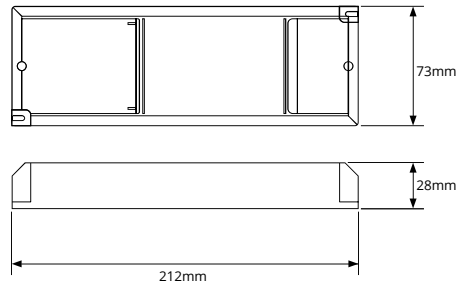

PRODUCTGEGEVENS

Netspanning:	220-240V 50/60Hz
AC input current:	50mA max.
AC input power rated:	4.0W max.
Oplaadtijd:	16 uur
Oplaadmodus:	trickle re-charging on battery
Cosinus phi:	≥ 0,50
Output emergency:	3 W DC10-50V constant power output
Output voltage:	DC10-50V, DC55V max(SELV)
Battery capacity:	(LiFePO4) 2200mAh
Battery Charging Current:	0-250mA
Autonomie:	3 uur
Type:	Zelftest
Max. casing temperature	tc 70°C

NORMEN
IEC 61347-1
IEC 61347-2-7
EN 62034
EN 55015
EN 61547
EN 61000-3-2
EN 61000-3-3
EN 62493
AS/NZS 60598-2-22
AS2293.3

3 PRAGMALUX
JAAR
GARANTIE

AFMETINGEN

BESTELGEGEVENS

Artikelcode	Omschrijving	W	lm	Bundel	Kelvin	Kleur
9171578	Opbouwspot Kaja 1V 11W 2700K CRI>93 38D 660lm Wit	11	660	38°	2700	Wit