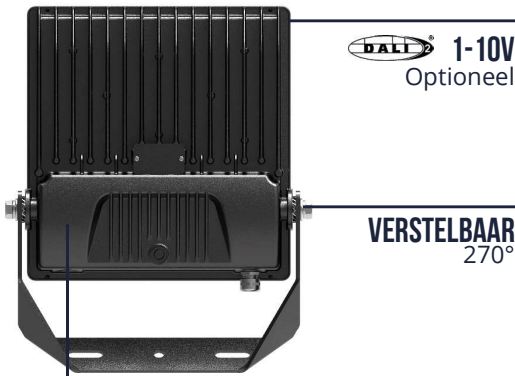

1-10V
Optioneel

VERSTELBAAR
270°

10KV
Overspanningsbeveiliging