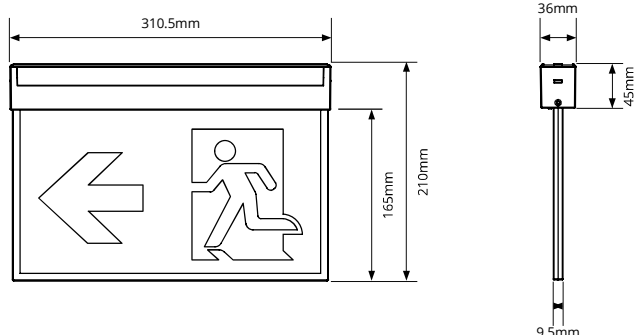

PRODUCTGEGEVENS

Netspanning:	220-240V 50/60Hz
Wattage:	3W
Lichtstroom:	60lm
Kleurtemperatuur:	6500K
Kleurweergave:	>80
Cosinus phi:	> 0,40
Klasse:	II
Protectie:	IP20
Levensduur:	60000 (L70) Ta 25°C
Bedrijfstemperatuur:	5°C - +45°C
Batterij type:	LiFePO4 3.2V 1500mA
Autonomie:	1 uur
Type	Zelftest - Niet-continu

AFMETINGEN

BESTELGEGEVENS

Artikelcode	Omschrijving	W	lm	Kleur	Kelvin
1005126	Noodverlichting UNI 3W 60lm 1 uur Zelftest LiFePO4 Opbouw 24m Wit (Incl. 7 pictogrammen)	3	60	Wit	6500
1027760	Noodverlichting UNI 3W 60lm 1 uur Zelftest LiFePO4 Opbouw 24m Zwart (Incl. 7 pictogrammen)	3	60	Zwart	6500
1005140	Noodverlichting UNI Inbouwframe Wit			Wit	
1027777	Noodverlichting UNI Inbouwframe Zwart			Zwart	
1005157	Noodverlichting UNI Vlag bevestiging Wit			Wit	
1005164	Noodverlichting UNI Pendelset Wit (40cm kabel)			Wit	
1027784	Noodverlichting UNI Pendelset Zwart (40cm kabel)			Zwart	
1005133	Noodverlichting UNI Extra pictogrammen set (Set van 4 stuks)