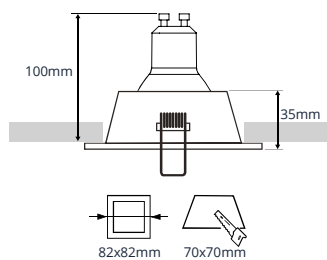

AFMETINGEN

ACCESSOIRES

BESTELGEGEVENS

Artikelcode	Omschrijving	Kleur
4600055	Orion Vierkant GU10 Spot Wit □82x82mm Zaagmaat □70x70mm (Incl. GU10 Fitting)	Wit
4600062	Orion Vierkant GU10 Spot Zwart □82x82mm Zaagmaat □70x70mm (Incl. GU10 Fitting)	Zwart
4607061	Orion Vierkant GU10 Spot Goud □82x82mm Zaagmaat □70x70mm (Incl. GU10 Fitting)	Goud
4608242	Orion Vierkant GU10 Spot Zwart-Goud □82x82mm Zaagmaat □70x70mm (Incl. GU10 Fitting)	Zwart-Goud