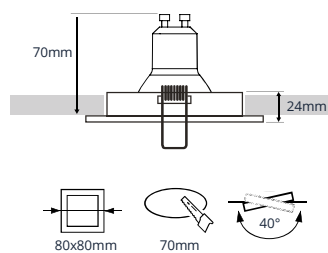

AFMETINGEN

ACCESSOIRES

BESTELGEGEVENS

Artikelcode	Omschrijving	Kleur
4609928	Quado GU10 Spot Wit □80x80mm Zaagmaat Ø70mm 40° Kantelbaar (Incl. GU10 Fitting)	Wit
4609935	Quado GU10 Spot Zwart □80x80mm Zaagmaat Ø70mm 40° Kantelbaar (Incl. GU10 Fitting)	Zwart