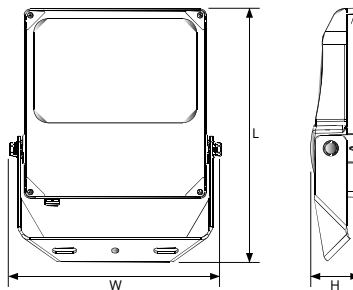

AFMETINGEN

	50W	100W	150W	200W	300W
L	267	314	360	398	470
W	228	269	302	343	406
H	55	61	67	70	80

BESTELGEGEVENS

Artikelcode	Omschrijving	W	lm
1028774	Auva G2 special anti corrosie categorie C4 50W 6500lm 4000k Asymmetrisch 55X125D	50	6500
1028781	Auva G2 special anti corrosie categorie C4 100W 13500lm 4000k Asymmetrisch 55X125D	100	13500
1028804	Auva G2 special anti corrosie categorie C4 150W 20500lm 4000k Asymmetrisch 55X125D	150	20500
1028828	Auva G2 special anti corrosie categorie C4 200W 27000lm 4000k Asymmetrisch 55X125D	200	27000
1028842	Auva G2 special anti corrosie categorie C4 300W 42000lm 4000k Asymmetrisch 55X125D	300	42000
Optioneel Dali/1-10V