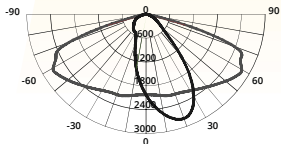

MODULAIR

NEMA **LoRa** **Zhaga** 

**EFFICIENT & EGAAL
LICHTBEELD**
55x145°

Eenvoudige montage dankzij roteerbaar montagebeugel. Geschikt als mastverlichting met diameter (mm) Ø60. LED-lichtbron heeft een verwachte levensduur van 100.000 uur, waarmee substantieel wordt bespaard op onderhouds- en vervangingskosten. Met een uitstekende kwaliteit, garantie van 5 jaar, snelle terugverdientijd en lage totale eigendomskosten zijn de Strada kofferarmaturen een uitstekende investering.