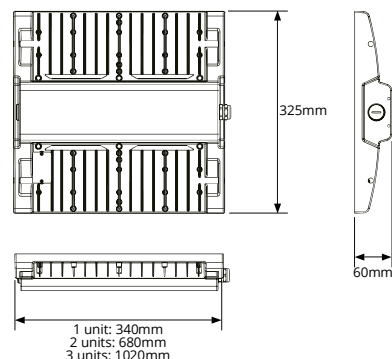

PRODUCTGEGEVENS

Netspanning:	220-240V 50/60Hz
Wattage:	100-150-200-240-300-400-480W
Lichtstroom:	14000-21000-28000-33600-42000-56000-67200lm
Kleurtemperatuur:	4000K (<4 SDCM)
Kleurweergave:	>80
Lichtbundelspreiding:	25x85°-60x100°-80x100°-30°-60°-90°-100°-120°
Cosinus phi:	> 0,95
Klasse:	I
Protectie:	IP66/IK10 - Balvast DIN 18032-3
Bedrijfstemperatuur:	-30°C - +50°C
Levensduur:	>85.000(L80B10) Ta 25°C
Driver:	Flikkervrij

AFMETINGEN