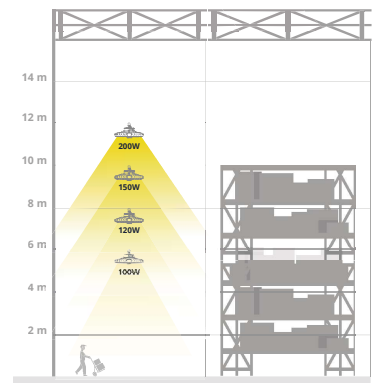

UNIFORME LICHTVERDELING
3 optieken 60°, 90° of 120°

IP65/IK08

4 IN 1
MultiWatt