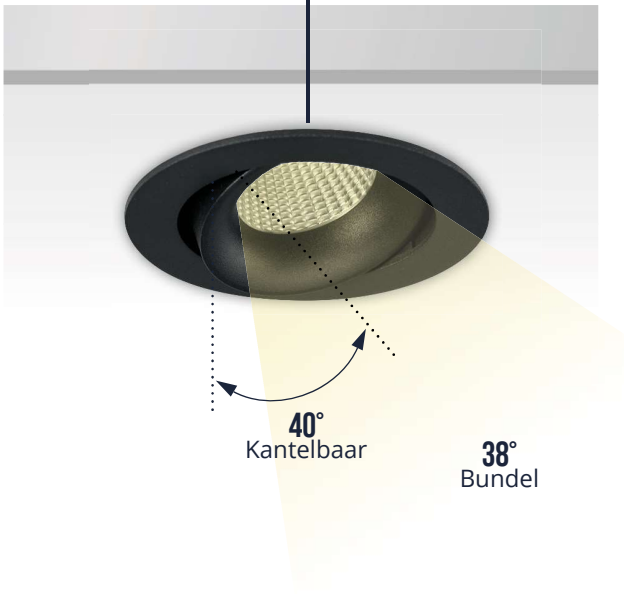

DIMBAAR
Fase/1-10V

40°
Kantelbaar

38°
Bundel

KENMERKEN

- ✓ Zeer hoogwaardige afwerking
- ✓ Standaard Fase/1-10V dimbaar
- ✓ Lange levensduur van 30.000 met L80B10
- ✓ Beschikbaar met DALI driver
- ✓ Zeer hoge kleurweergave CRI >90+
- ✓ 5 jaar garantie

TOEPASSINGEN

- ✓ Retail
- ✓ Kantoren
- ✓ Luxe seriebouw
- ✓ Villa's