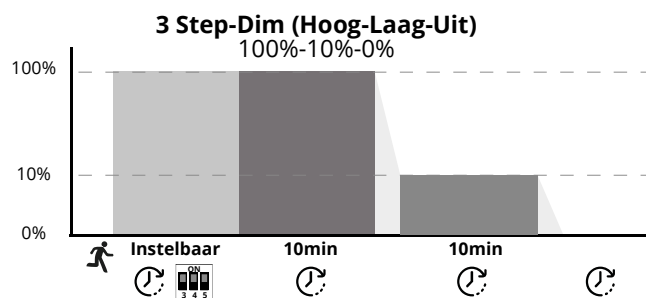

ZONE 1

ZONE 2

Combinaties: Master-Slave - 2 Step - 3 Step - Standaard (alle opties zijn te combineren, speciale aandacht voor de bekabeling). (Zeer handig in combinaties waar er op bepaalde zones de verlichting altijd aan moet staan. Bijvoorbeeld bij de ingang van een parkeergarage.

BESTELGEGEVENS

LED TL Waterdicht HERMES IP66

Artikelcode	Omschrijving
HERMES 2 Stap-Dim 100%-10% MASTER	
1000473-2SD-M	120cm 35W 3000K-6000K 3-CCT 5000lm 5x2,5mm dvb
4607696-2SD-M	120cm 35W 4000K 5100lm
4607702-2SD-M	150cm 42W 4000K 6100lm
4607702-CCT-2SD-M	150cm 53W 3000K-6000K 3-CCT 7700lm
1000480-2SD-M	150cm 53W 3000K-6000K 3-CCT 5000lm 5x2,5mm dvb
HERMES 2 Stap-Dim 100%-10% SLAVE	
1000473-2SD-S	120cm 35W 3000K-6000K 3-CCT 5000lm 5x2,5mm dvb
4607696-2SD-S	120cm 35W 4000K 5100lm
4607702-2SD-S	150cm 42W 4000K 6100lm
4607702-CCT-2SD-S	150cm 53W 3000K-6000K 3-CCT 7700lm
1000480-2SD-S	150cm 53W 3000K-6000K 3-CCT 5000lm 5x2,5mm dvb