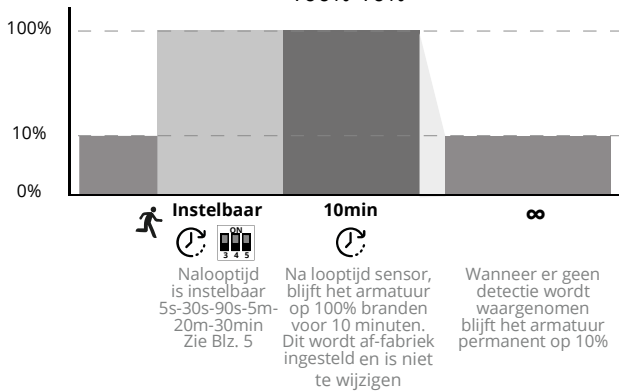

LED WATERDICHT STEP-DIM / CORRIDOR MASTER-SLAVE

HOOGWAARDIG EN SCHAALBAAR

Dankzij zeer hoog lichtrendement tot 145 lm/w wordt 70% energiebesparing gerealiseerd. In omgevingen waar er geen constante bezetting is, zorgt de corridor functie tot 90% energiebesparing. Ook kan het armatuur dienen als master of slave, waarmee master-master en master-slave volgsystemen opgezet kunnen worden. Dankzij de IP66 en IK08 classificaties zijn de armaturen water- en stofdicht en vandalismebestendig bij uitstek geschikt voor parkeergarages, kelders, magazijnen en bedrijfshallen.

TOT **90%**
ENERGIEBESPARING

**STEP-DIM
CORRIDOR**
2/3 Steps
100%-10%-(0%)

2 STEP-DIM (HOOG -LAAG) 100%-10%