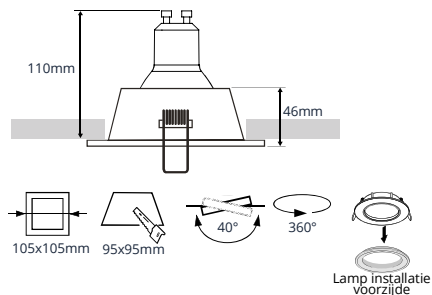

AFMETINGEN

ACCESSOIRES

BESTELGEGEVENS

Artikelcode	Omschrijving	Kleur
4604107	Dome Vierkant GU10 Spot Wit □105x105mm Zaagmaat □95x95mm 360° Draaibaar 40° Kantelbaar (Incl. GU10 Fitting)	Wit
4604114	Dome Vierkant GU10 Spot Zwart □105x105mm Zaagmaat □95x95mm 360° Draaibaar 40° Kantelbaar (Incl. GU10 Fitting)	Zwart