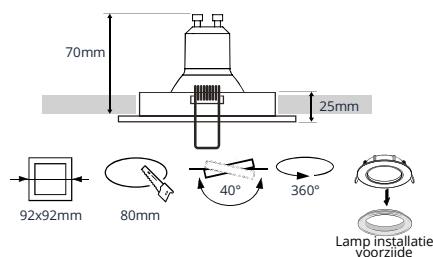

AFMETINGEN

ACCESSOIRES

BESTELGEGEVENS

Artikelcode	Omschrijving	Kleur
4600208	Boxy GU10 Spot Wit □92x92mm Zaagmaat Ø80mm 360° Draaibaar 40° Kantelbaar (Incl. GU10 Fitting)	Wit
4600215	Boxy GU10 Spot Zwart □92x92mm Zaagmaat Ø80mm 360° Draaibaar 40° Kantelbaar (Incl. GU10 Fitting)	Zwart
4600192	Boxy GU10 Spot Geborsteld Aluminium □92x92mm Zaagmaat Ø80mm 360° Draaibaar 40° Kantelbaar (Incl. GU10 Fitting)	Geborsteld Aluminium
4607078	Boxy GU10 Spot Goud □92x92mm Zaagmaat Ø80mm 360° Draaibaar 40° Kantelbaar (Incl. GU10 Fitting)	Goud
4604718	Boxy GU10 Spot Zwart-Goud □92x92mm Zaagmaat Ø80mm 360° Draaibaar 40° Kantelbaar (Incl. GU10 Fitting)	Zwart-Goud