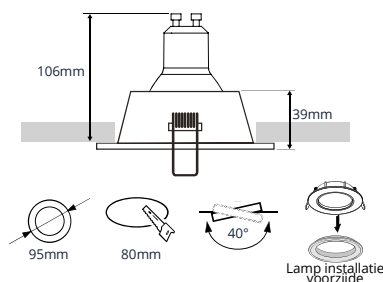

AFMETINGEN

BESTELGEGEVENS

Artikelcode	Omschrijving	Kleur
4608082	Zena Rond GU10 Spot Wit Ø95mm Zaagmaat Ø80mm 40° Kantelbaar (Incl. GU10 Fitting)	Wit
4608099	Zena Rond GU10 Spot Zwart Ø95mm Zaagmaat Ø80mm 40° Kantelbaar (Incl. GU10 Fitting)	Zwart
4608143	Zena Rond GU10 Spot Wit-Zwart Ø95mm Zaagmaat Ø80mm 40° Kantelbaar (Incl. GU10 Fitting)	Wit-Zwart
4608211	Zena Rond GU10 Spot Zwart-Goud Ø95mm Zaagmaat Ø80mm 40° Kantelbaar (Incl. GU10 Fitting)	Zwart-Goud