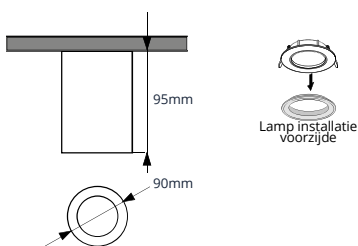

AFMETINGEN