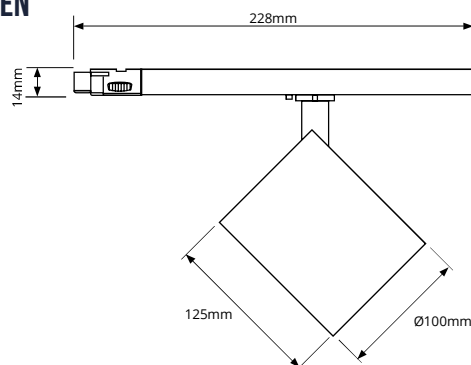

AFMETINGEN