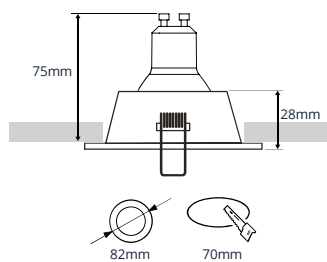

AFMETINGEN

ACCESSOIRES

BESTELGEGEVENS

Artikelcode	Omschrijving	Kleur
4608037	Nero GU10 Spot Wit Ø82mm Zaagmaat Ø70mm (Incl. GU10 Fitting)	Wit
4608044	Nero GU10 Spot Zwart Ø82mm Zaagmaat Ø70mm (Incl. GU10 Fitting)	Zwart