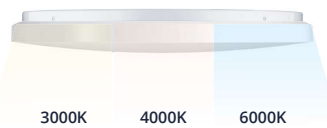

UNIFORME LICHTVERDELING

Speciaal LED lens
PMMA-diffuser