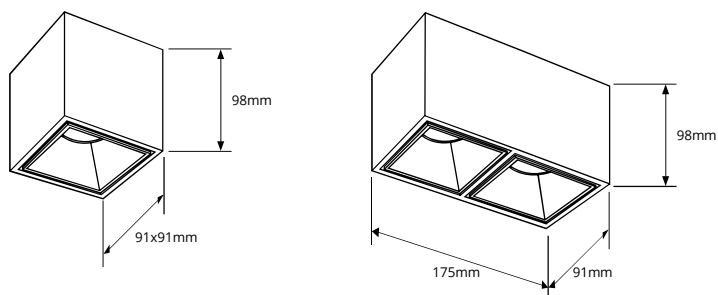

PRODUCTGEGEVENS

Netspanning:	220-240V 50/60Hz
Wattage:	15,5-31W
Lichtstroom:	810-2000lm
Kleurtemperatuur:	2700-3000K (<3 SDCM)
Kleurweergave:	>90
Lichtbundelspreiding:	36°
Cosinus phi:	≥ 0,90
Klasse:	I
Protectie:	IP20/IK02
Bedrijfstemperatuur:	0°C - +25°C
Levensduur:	>50.000(L80B10) Ta 25°C
Driver:	CE / Flickervrij

AFMETINGEN

BESTELGEGEVENS

Artikelcode	Omschrijving	W	lm	Bundel	Kelvin	Kleur
9172440	Opbouwspot Cubo 1V 15,5W 2700K CRI>90 36D 810lm Zwart/Zwart	15,5	810	36°	2700	Zwart/Zwart
9172439	Opbouwspot Cubo 1V 15,5W 2700K CRI>90 36D 977lm Wit/Wit	15,5	977	36°	2700	Wit/Wit
9172442	Opbouwspot Cubo 1V 15,5W 3000K CRI>90 36D 899lm Zwart/Zwart	15,5	899	36°	3000	Zwart/Zwart
9172441	Opbouwspot Cubo 1V 15,5W 3000K CRI>90 36D 1001lm Wit/Wit	15,5	1001	36°	3000	Wit/Wit
9172444	Opbouwspot Cubo 2V 2x15,5W 2700K CRI>90 36D 2x810lm Zwart/Zwart	31	1620	36°	2700	Zwart/Zwart
9172443	Opbouwspot Cubo 2V 2x15,5W 2700K CRI>90 36D 2x977lm Wit/Wit	31	1954	36°	2700	Wit/Wit
9172446	Opbouwspot Cubo 2V 2x15,5W 3000K CRI>90 36D 2x899lm Zwart/Zwart	31	1798	36°	3000	Zwart/Zwart
9172445	Opbouwspot Cubo 2V 2x15,5W 3000K CRI>90 36D 2x1001lm Wit/Wit	31	2002	36°	3000	Wit/Wit

Reflectoren

GST - Wieland snoeren

* LED lumen - LOR up to 85%

TIP:
Staat de oplossing die u zoekt er niet bij?
Neem contact met onze specialisten
T: 085-130 89 79 M: info@pragmalux.com