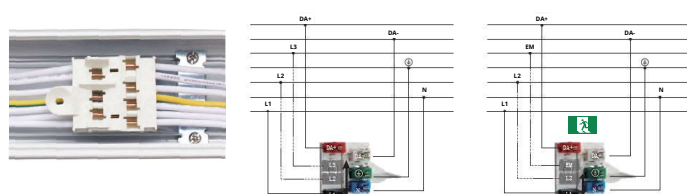

* Houd er tijdens de installatie rekening mee dat er vanwege het gewicht een extra montage kit moet worden geïnstalleerd bij modules met noodverlichting.

Uitgangspunten:
Bedrijfshal 40 x 20 m | Werkvlakhoogte 0,75 m | Randzone 1,00 m
Afstand Lichtlijnen onderling 5m | Onderhoudsfactor 0,80 | Gelijkmaticheid 0,60
Afstand Lichtlijnen vanaf de muren 2,5 m | Reflectiewaarden plafond 60% | muren 40% | vloer 10%
Wijzigingen en drukfouten voorbehouden

32W 42W 50W 60W
4 in 1
Multi-Watt / Multi-Lumen

AANSLUITING
7 Polig 2.5mm²

TIP:
Staat de oplossing die u zoekt er niet bij? Of heeft u hulp nodig bij het samenstellen van uw lichtlijn?

Neem contact met onze specialisten
T: 085-130 89 79 M: info@pragmalux.com