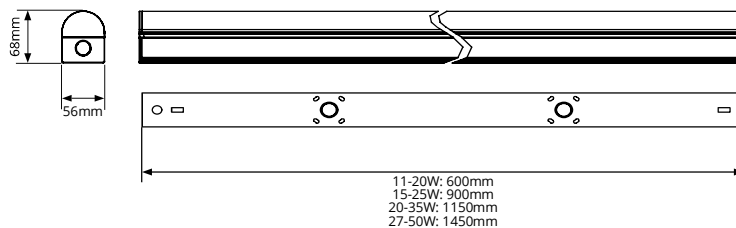

BESTELGEGEVENS

Artikelcode	Omschrijving	W	lm	Kelvin
1004105	Montagebalk Linea 60cm 11-20W 3000-5000K 3CCT 1540-2800lm	11-20	1540-2800	3000-4000-5000
1004112	Montagebalk Linea 90cm 15-25W 3000-5000K 3CCT 2100-3500lm	15-25	2100-3500	3000-4000-5000
1004112-N	Montagebalk Linea 90cm 15-25W 3000-5000K 3CCT 2100-3500lm +noodmodule	15-25	2100-3500	3000-4000-5000
1004136	Montagebalk Linea 120cm 20-35W 3000-5000K 3CCT 2800-4900lm	20-35	2800-4900	3000-4000-5000
1004136-N	Montagebalk Linea 120cm 20-35W 3000-5000K 3CCT 2800-4900lm +noodmodule	20-35	2800-4900	3000-4000-5000
1004150	Montagebalk Linea 150cm 27-50W 3000-5000K 3CCT 3780-7000lm	27-50	3780-7000	3000-4000-5000
1004150-N	Montagebalk Linea 150cm 29-50W 3000-5000K 3CCT 3780-7000lm +noodmodule	27-50	3780-7000	3000-4000-5000
1004174	Montagebalk Linea ophangset 2 meter