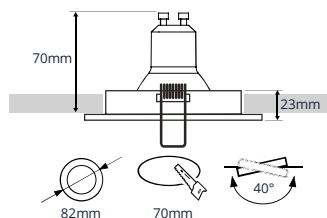

AFMETINGEN

ACCESSOIRES

BESTELGEGEVENS

Artikelcode	Omschrijving	Kleur
4600000	Orion GU10 Spot Wit Ø82mm Zaagmaat Ø70mm 40° Kantelbaar (Incl. GU10 Fitting)	Wit
4600017	Orion GU10 Spot Zwart Ø82mm Zaagmaat Ø70mm 40° Kantelbaar (Incl. GU10 Fitting)	Zwart