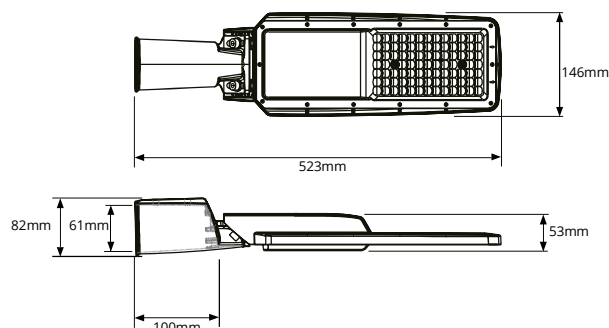

AFMETINGEN