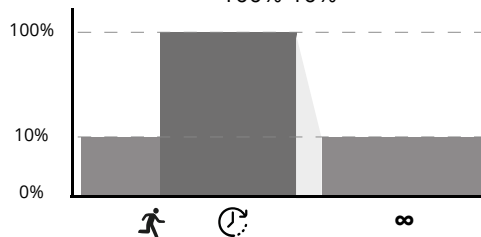

2 STEP-DIM (HOOG-LAAG)
100%-10%