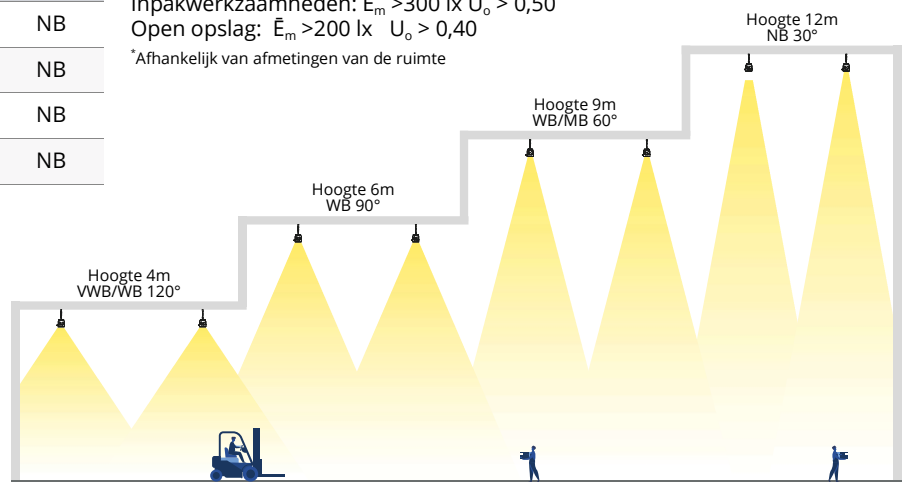

### Optieken:

VWB 120° (Very Wide Beam - Zeer brede bundel) / WB 90° (Wide Beam - Breedstralend)

Optioneel: MB 60° (Middle Beam - Middelbrede Bundel) / NB 30° (Narrow Beam - Smalle bundel)

## OPEN RUIMTEN

Verlichtingssterkte* (lux)	Montagehoogte (meters)			
	3	6	9	12
750	WB	WB	MB	NB
500	WB	WB	MB	NB
300	VWB	WB	WB	NB
200	VWB	WB	WB	NB

Norm (NEN-EN 12464-1 2021)

Montage/Productie:  $\bar{E}_m > 500 \text{ lx}$   $U_o > 0,60$