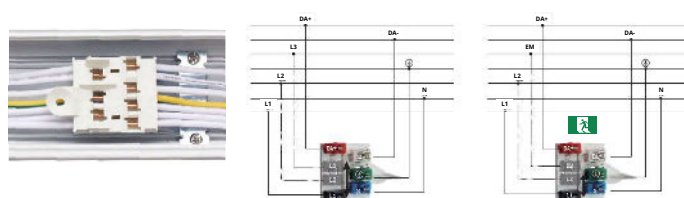

AANSLUITING

7 Polig 2.5mm²

TIP:
Staat de oplossing die u zoekt er niet bij? Of heeft u hulp nodig bij het samenstellen van uw lichtlijn?

Neem contact met onze specialisten
T: 085-130 89 79 M: info@pragmalux.com