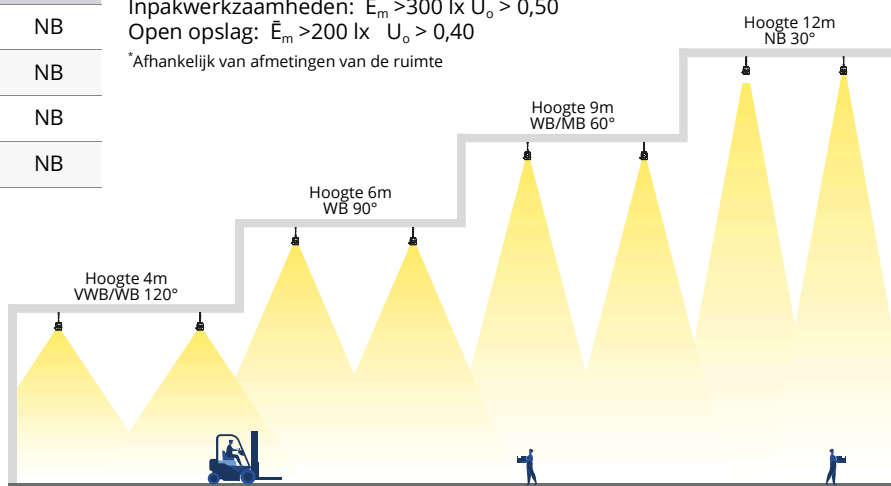

Open opslag:  $\bar{E}_m > 200 \text{ lx}$   $U_o > 0,40$

\*Afhankelijk van afmetingen van de ruimte

Optieken:

VWB 120° (Very Wide Beam - Zeer brede bundel) / WB 90° (Wide Beam - Breedstralend) / MB 60° (Middle Beam - Middelbrede Bundel) / NB 30° (Narrow Beam - Smalle bundel)