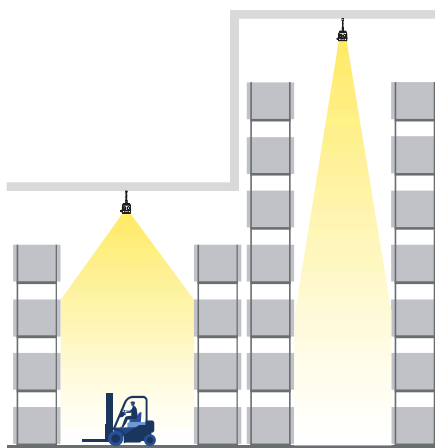

MAGAZIJNEN

Verlichtingssterkte* (lux)	Montagehoogte (meters)			
	3	6	9	12
300	WB	WB	MB	NB
200	VWB	WB	MB	NB
150	VWB	WB	MB	NB

Norm (NEN-EN 12464-1 2021)

Vloer: $\bar{E}_m > 150 \text{ lx}$ $U_o > 0,50$

Stelling: $\bar{E}_m > 75 \text{ lx}$ $U_o > 0,40$

*Afhankelijk van afmetingen van de ruimte