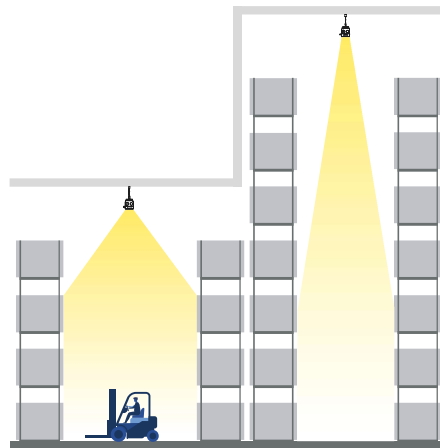

### Optieken:

VWB 120° (Very Wide Beam - Zeer brede bundel) / WB 90° (Wide Beam - Breedstralend)

Optioneel: MB 60° (Middle Beam - Middelbrede Bundel) / NB 30° (Narrow Beam - Smalle bundel)