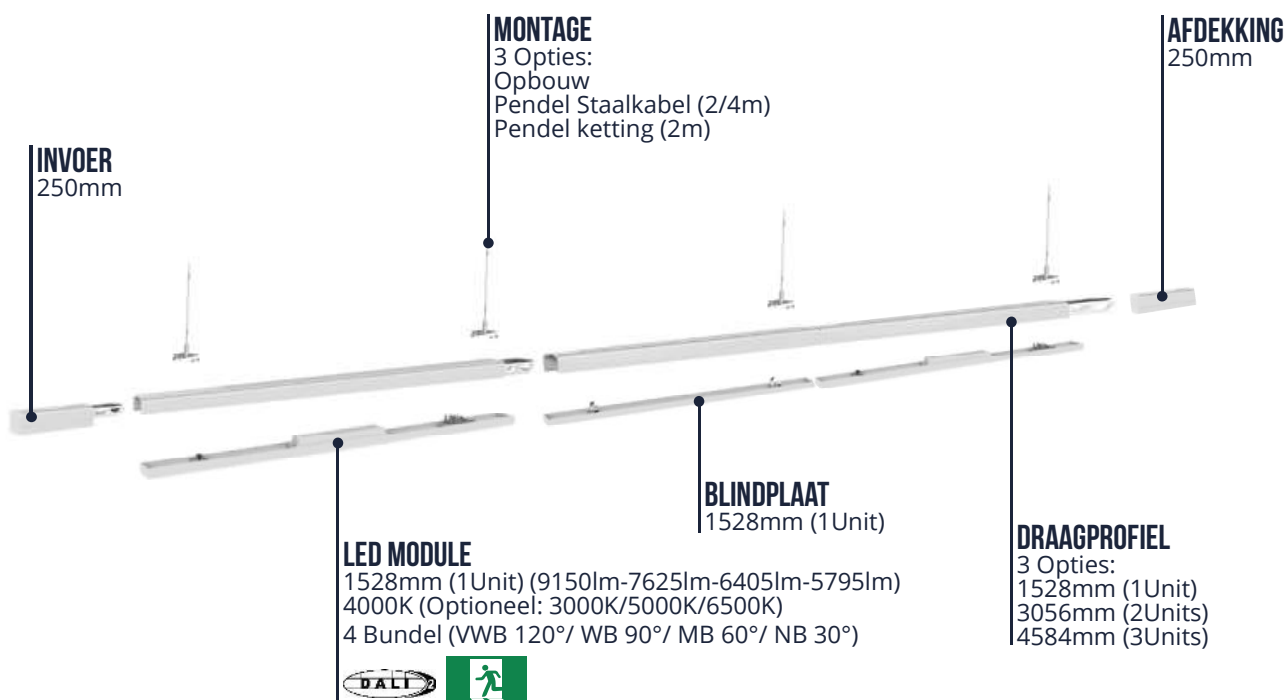

Open opslag:  $\bar{E}_m > 200 \text{ lx}$   $U_o > 0,40$

\*Afhankelijk van afmetingen van de ruimte

Optieken:

VWB 120° (Very Wide Beam - Zeer brede bundel) / WB 90° (Wide Beam - Breedstralend) / MB 60° (Middle Beam - Middelbrede Bundel) / NB 30° (Narrow Beam - Smalle bundel)

**OVERZICHT COMPONENTEN**

**SNELKEUZELIJST**

PRX-Line 50% Halflijn 1/2 bezet Om en Om	Lengte (meters) incl. aansluitstuk													Installatie hoogte (meters)			
	Instellingen	2.03	5.08	8.15	11.20	14.25	17.31	20.35	23.42	26.47	29.53	32.58	35.65	38.70	6	9	12
 PRX-Line LED Module 1.5m 4000K <b>90° (WB)</b> (1Unit)	60W / 9150lm													376	333	-	
	50W / 7625lm													313	277	-	
	42W / 6405lm													263	233	-	
	32W / 4880lm													200	178	-	
 PRX-Line LED Module 1.5m 4000K <b>60° (MB)</b> (1Unit)	60W / 9150lm													-	383	-	
	50W / 7625lm													-	319	-	
	42W / 6405lm	1	2	3	4	5	6	7	8	9	10	11	12	13	-	268	-
	32W / 4880lm													-	204	-	
 PRX-Line LED Module 1.5m 4000K <b>30° (NB)</b> (1Unit)	60W / 9150lm													-	-	388	
	50W / 7625lm													-	-	323	
	42W / 6405lm													-	-	272	
	32W / 4880lm													-	-	207	
PRX-Line draagprofiel 1528mm (1Unit)	1	-	-	1	-	-	1	-	-	1	-	-	1				
PRX-Line draagprofiel 3056mm (2Units)	-	-	1	-	-	2	-	-	1	-	-	1	-				
PRX-Line draagprofiel 4584mm (3Units)	-	1	1	2	3	3	4	5	5	6	7	7	8				
PRX-Line Blindplaat 1528mm (1Unit)	0	1	2	3	4	5	6	7	8	9	10	11	12				
PRX-Line Invoer 250mm	1	1	1	1	1	1	1	1	1	1	1	1	1				
PRX-Line Afdekking 250mm	1	1	1	1	1	1	1	1	1	1	1	1	1				
PRX-Line Montage*	2	3	4	5	6	7	8	9	10	11	12	13	14				