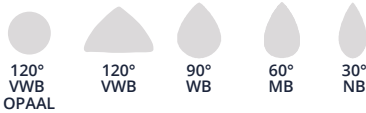

UNIFORME LICHTVERDELING 4 optieken

LED-lichtbron én LED Driver hebben een verwachte levensduur van 100.000 uur, waarmee substantieel wordt bespaard op onderhouds- en vervangingskosten. Standaard voorbereid met 7x2,5mm² doorvoerbedrading, waarmee armaturen gekoppeld kunnen worden. Met een uitstekende kwaliteit en garantie van minimaal 7 jaar is het PRX-Lichtlijnsysteem een meer dan duurzame investering.

KENMERKEN

- ✓ Zeer flexibel dankzij 4-in-1 wattage / lumen
- ✓ Zeer energie-efficiënt tot 153 lm/w
- ✓ Cradle to Cradle modulair systeem concept
- ✓ Zeer lange verwachte levensduur tot 100.000 uur
- ✓ Geschikt voor BREEAM
- ✓ Standaard voorzien van 7x2,5mm²
- ✓ Maximaal installatiegemak en opties
- ✓ Opties voor projecten: DALI, nood en sensoren
- ✓ Minimaal 7 jaar garantie

TOEPASSINGEN

- ✓ Magazijnen
- ✓ Bedrijfshallen
- ✓ Retail

Geschikt voor een montagehoogte
VAN 3 TOT 12 METER

Al¹⁰
ALUMINIUM
Draagrail

TOT **153** LM/W
ENERGIE-EFFICIENT