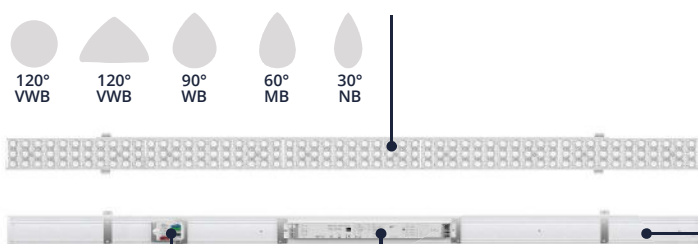

INSTALLATIE

MODULAIR ONTWERP

DALI/1-10V/Noodverlichting