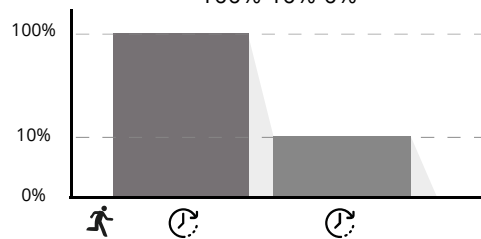

3 STEP-DIM (HOOG-LAAG-UIT)
100%-10%-0%