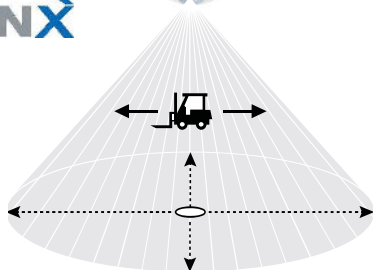

MAGAZIJNEN

Max. 10m

SENSOR PLAN
Specific oplossing voor elke toepassing

3 STEP-DIM (HOOG-LAAG-UIT)
100%-10%-0%

2 STEP-DIM (HOOG-LAAG)
100%-10%

PARTNERS

Lichtlijn engineering en montage
Advies nodig voor uw project of demo gewenst?
Wij helpen u graag!

Neem contact op met ons via
085-130 89 79 | info@pragmalux.com.

ESYLUX

Helvar