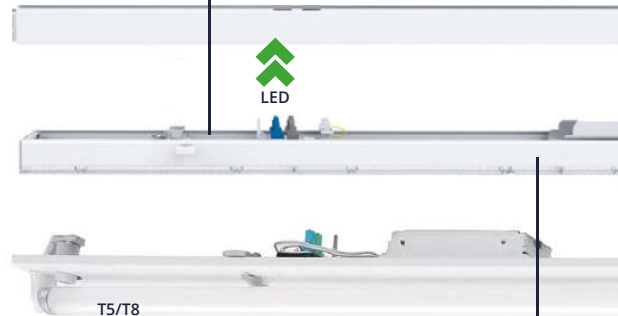

MODULAIR ONTWERP

DALI / 1-10V / Noodverlichting

PHILIPS TTX-200 TTX-400
NORTON NLS-T5 NLS-T8
VEKO PNR Nieuw/Oud