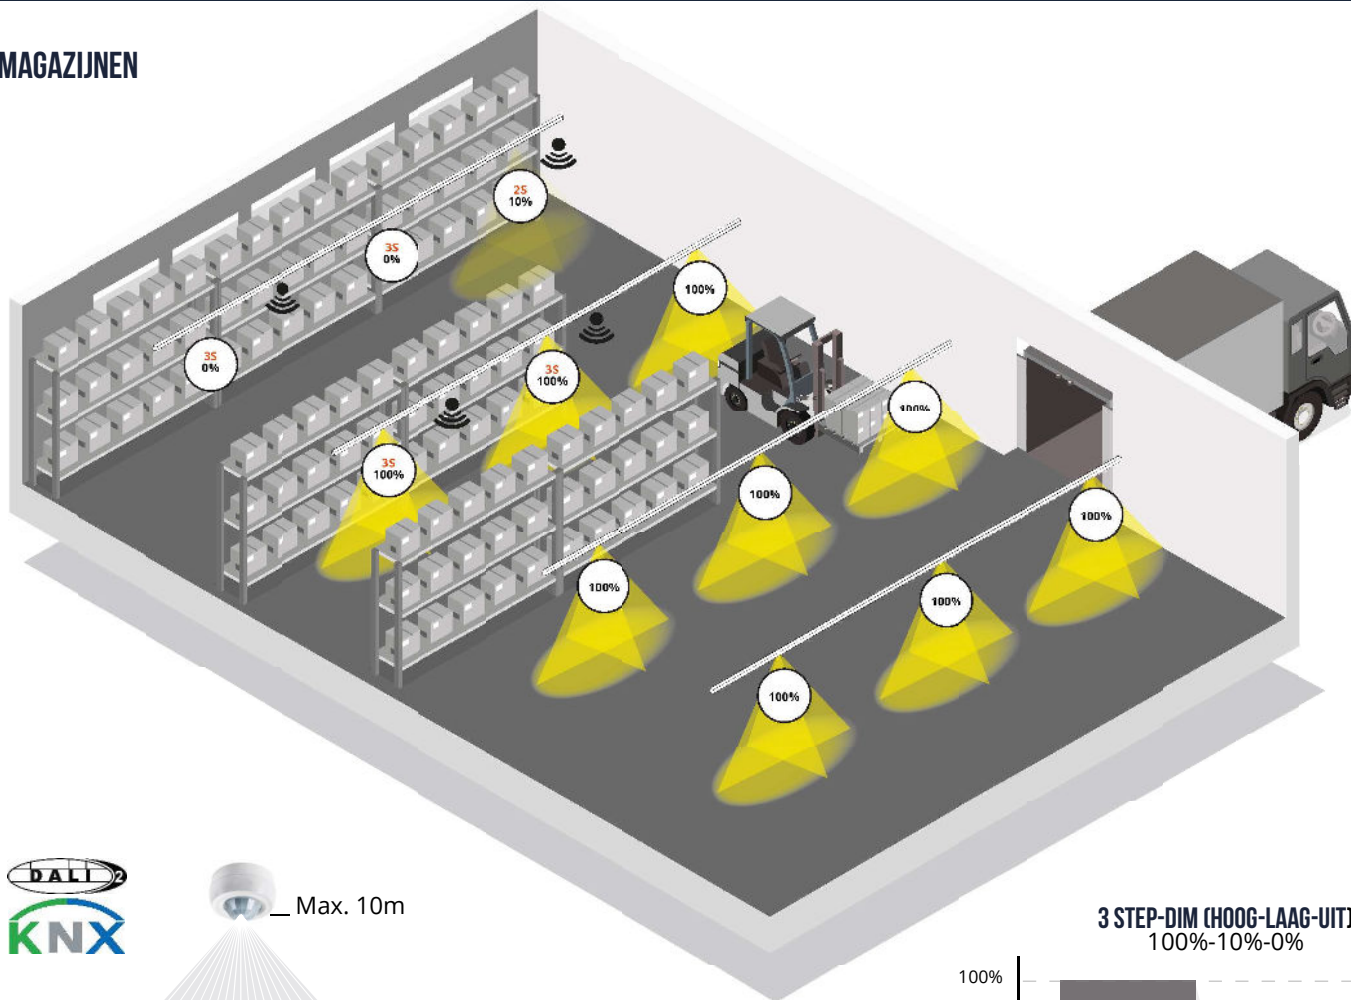

MAGAZIJNEN