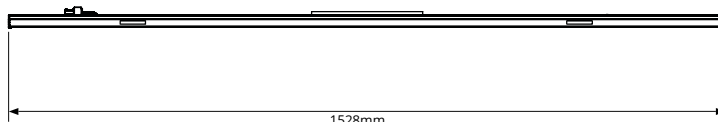

AFMETINGEN