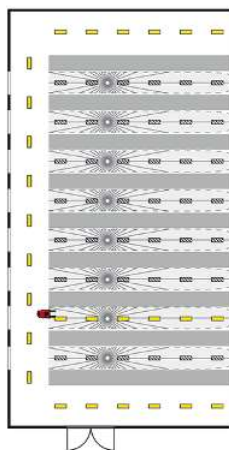

Neem contact met onze specialisten  
**T: 085-130 89 79 M: info@pragmalux.com**

MAGAZIJNEN

Max. 10m

**SENSOR PLAN**  
Specific oplossing voor elke toepassing

**3 STEP-DIM (HOOG-LAAG-UIT)**  
100%-10%-0%

**2 STEP-DIM (HOOG-LAAG)**  
100%-10%