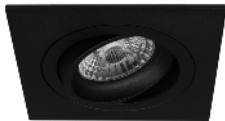

BOXY 2V

- HOOGWAARDIGE INBOUWSPOT VERVAARDIGD UIT ALUMINIUM
- 2X360° DRAAI- EN 2X40° KANTELBAARE BINNENRING
- UITNEEMBARE BINNENRING ZORGT VOOR EENVOUDIGE INSTALLATIE
- ZEER HOOG AFWERKINGSNIVEAU MET POWDERLAK