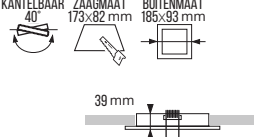

4606194 WIT

4606200 ZWART

4606446 ZWART/GOULD