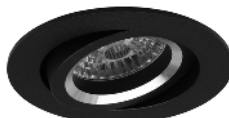

AURA

- HOOGWAARDIGE INBOUWSPOT VERVAARDIGD UIT ALUMINIUM
- 40° KANTELBAAR
- KANTELBAAR SUBTIEL GEPOLIJST ZILVEREN BINNENRING
- ZEER HOOG AFWERKINGSNIVEAU MET POWDERLAK

LED 220V 240V IP 20 IK 02 KANTELBAAR 40° ZAAGMAAT 69 mm BUITENMAAT 82 mm

COMPATIBEL LAMPEN: PAGINA 23

KLEUREN:

COMPATIBEL ACCESSOIRES: PAGINA 23

4600123 WIT

4600130 ZWART

4600116 GEBORSTELD ALU

4600147 RVS NKKEL