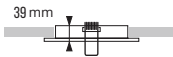

- HOOGWAARDIGE RANDLOZE INBOUWSPOT VERVAARDIGD UIT ALUMINIUM
- 360° DRAAIBAAR EN 40° KANTELBARE SPOT
- UITNEEMBARE BINNENRING ZORGT VOOR EENVOUDIGE INSTALLATIE
- ZEER HOOG AFWERKINGSNIVEAU MET POUDEERLAK

LED	220V 240V	IP 20	IK 02	KANTELBAAR 40°	ZAAGMAAT 100x100 mm	BUITENMAAT 105x105 mm

COMPATIBEL LAMPEN: PAGINA 23