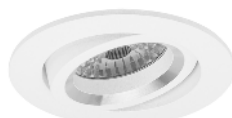

AURA

- HOOGWAARDIGE INBOUWSPOT VERVAARDIGD UIT ALUMINIUM
- 40° KANTELBAAR
- KANTELBAAR SUBTIEL GEPOLIJST ZILVEREN BINNENRING
- ZEER HOOG AFWERKINGSNIVEAU MET POWDERLAK

LED 220V 240V IP 20 IK 02 KANTELBAAR 40° ZAAGMAAT 69 mm BUITENMAAT 82 mm

COMPATIBEL LAMPEN: PAGINA 23

KLEUREN:

COMPATIBEL ACCESSOIRES: PAGINA 23

4600123 WIT

4600130 ZWART

4600116 GEBORSTELD ALU

4600147 RVS NKKEL