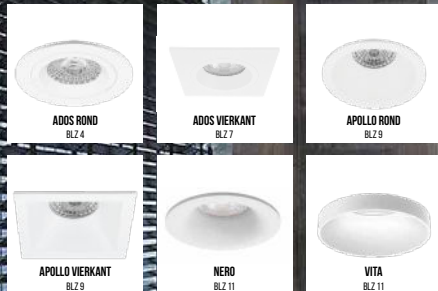

ANDERE SPOTS GESCHIKT VOOR BADKAMER TOEPASSING