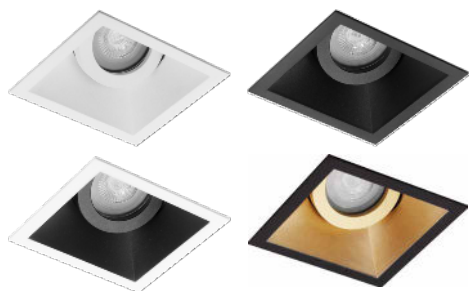

LED	220V 240V	IP 20	IK 02	KANTELBAAR 40°	ZAAGMAAT 80x80 mm	BUITENMAAT 95x95 mm

COMPATIBEL LAMPEN: PAGINA 23

KLEUREN:

4608105 WIT

4608112 ZWART

4608150 ZWART/WIT

4608228 ZWART/GOUD