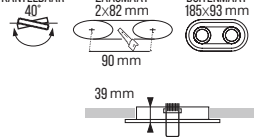

4606968 WIT

4606170 ZWART

4606187 ZWART/GOULD