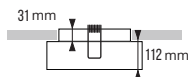

LED	220V 240V	IP 20	IK 02	ZAAGMAAT 70 mm	BUITENMAAT 82 mm
-----	--------------	----------	----------	-------------------	---------------------

COMPATIBEL LAMPEN: PAGINA 23

KLEUREN:

COMPATIBEL ACCESSOIRES: PAGINA 23