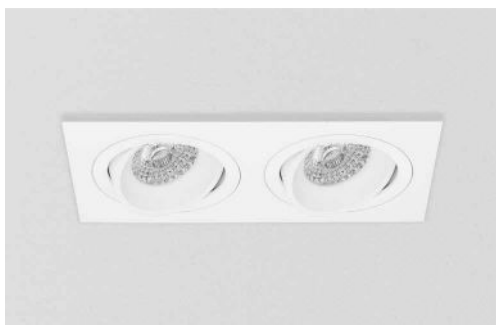

BOXY 2V

- HOOGWAARDIGE INBOUWSPOT VERVAARDIGD UIT ALUMINIUM
- 2X360° DRAAI- EN 2X40° KANTELBAARE BINNENRING
- UITNEEMBARE BINNENRING ZORGT VOOR EENVOUDIGE INSTALLATIE
- ZEER HOOG AFWERKINGSNIVEAU MET POWDERLAK

LED	220V 240V	IP 20	IK 02	KANTELBAAR 40°	ZAAGMAAT 2x80 mm	BUITENMAAT 172x92 mm

COMPATIBEL LAMPEN: PAGINA 23

GU10 LED

LED MODULE

COMPATIBEL ACCESSOIRES: PAGINA 23

KLEUREN:

4604022 WIT

4604039 ZWART