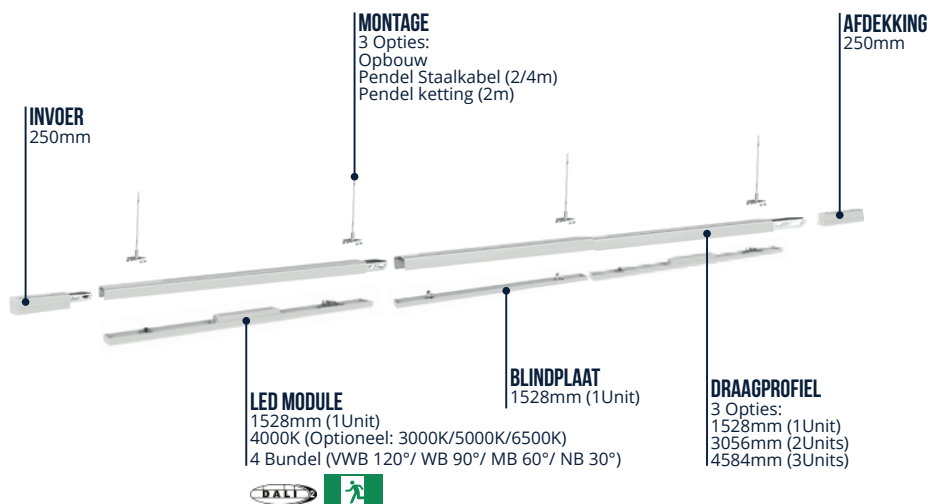

OVERZICHT COMPONENTEN

TIP:

Staat de oplossing die u zoekt er niet bij? Of heeft u hulp nodig bij het samenstellen van uw lichtlijn? Download hier onze **Lichtlijn calculator** www.pragmalux.com/i/lichtlijncalculator Of Neem contact met onze specialisten
T: 085-130 89 79 M: info@pragmalux.com